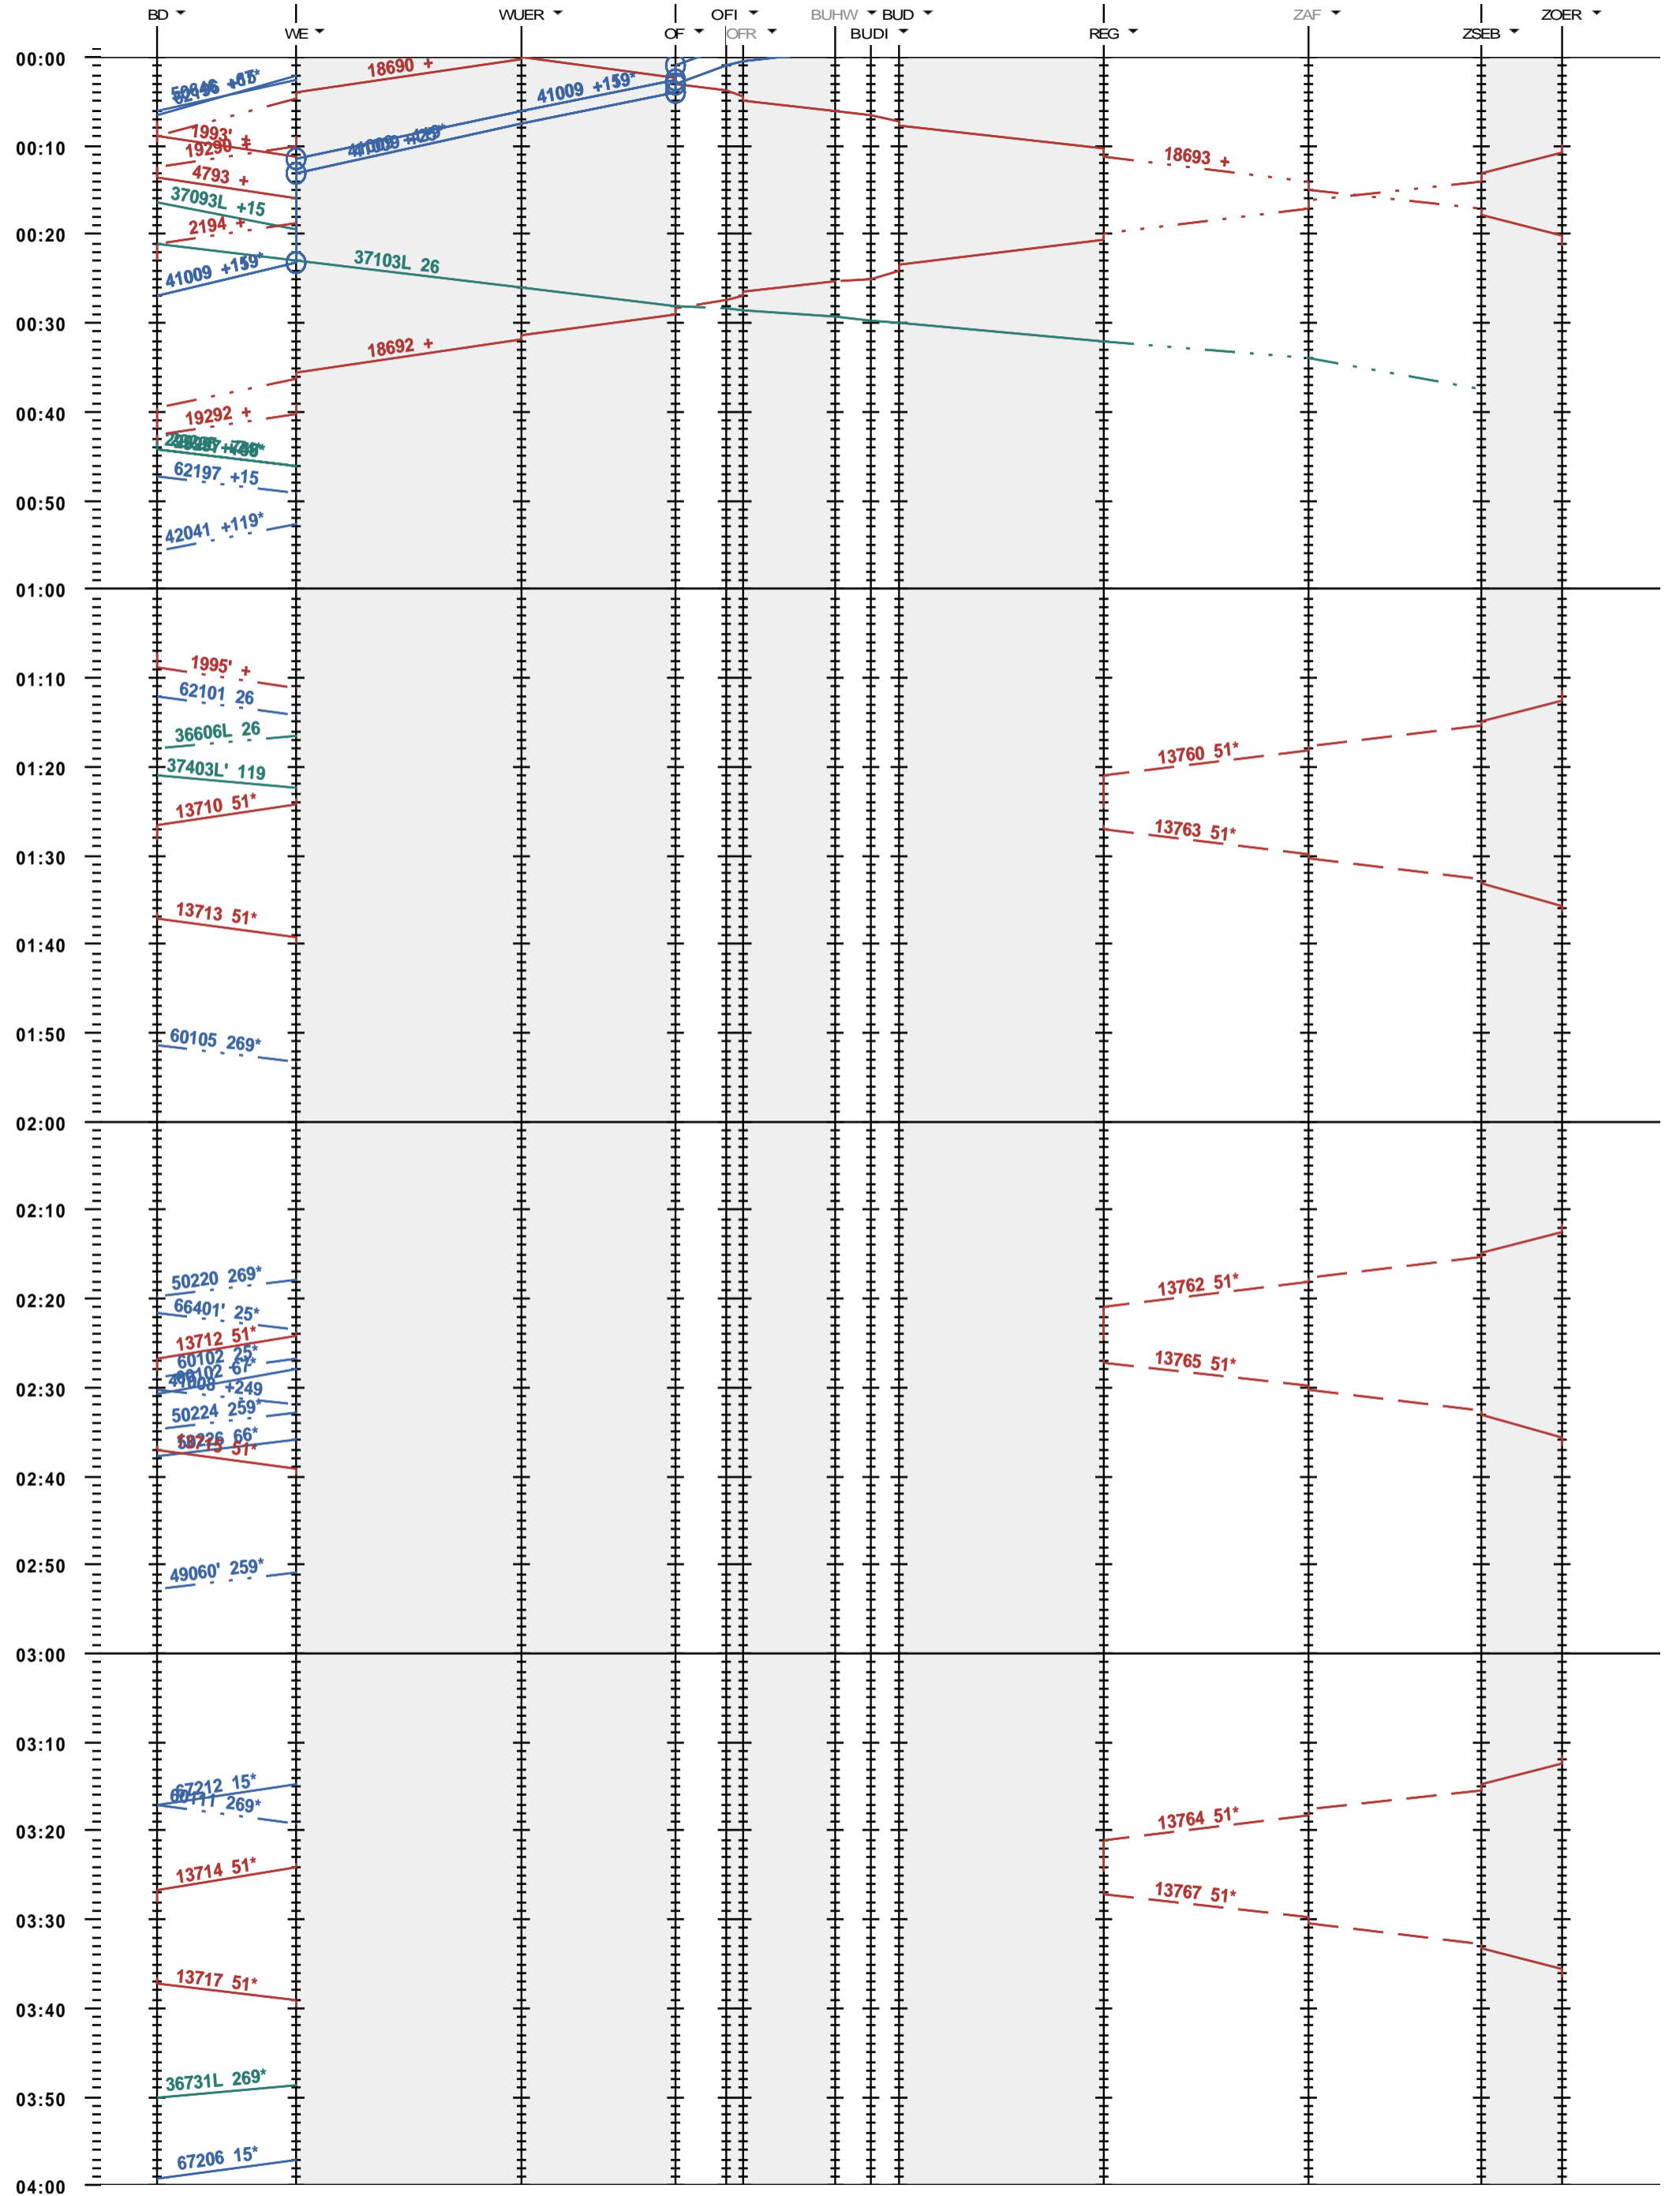

171 - Baden - Regensdorf - Zürich Oerlikon

Fahrplanperiode 2017 (11.12.2016 - 09.12.2017)
 Update
 Gültig ab 11.12.2016

171 - Baden - Regensdorf - Zürich Oerlikon

Fahrplanperiode 2017 (11.12.2016 - 09.12.2017)

Update
Gültig ab

11.12.2016