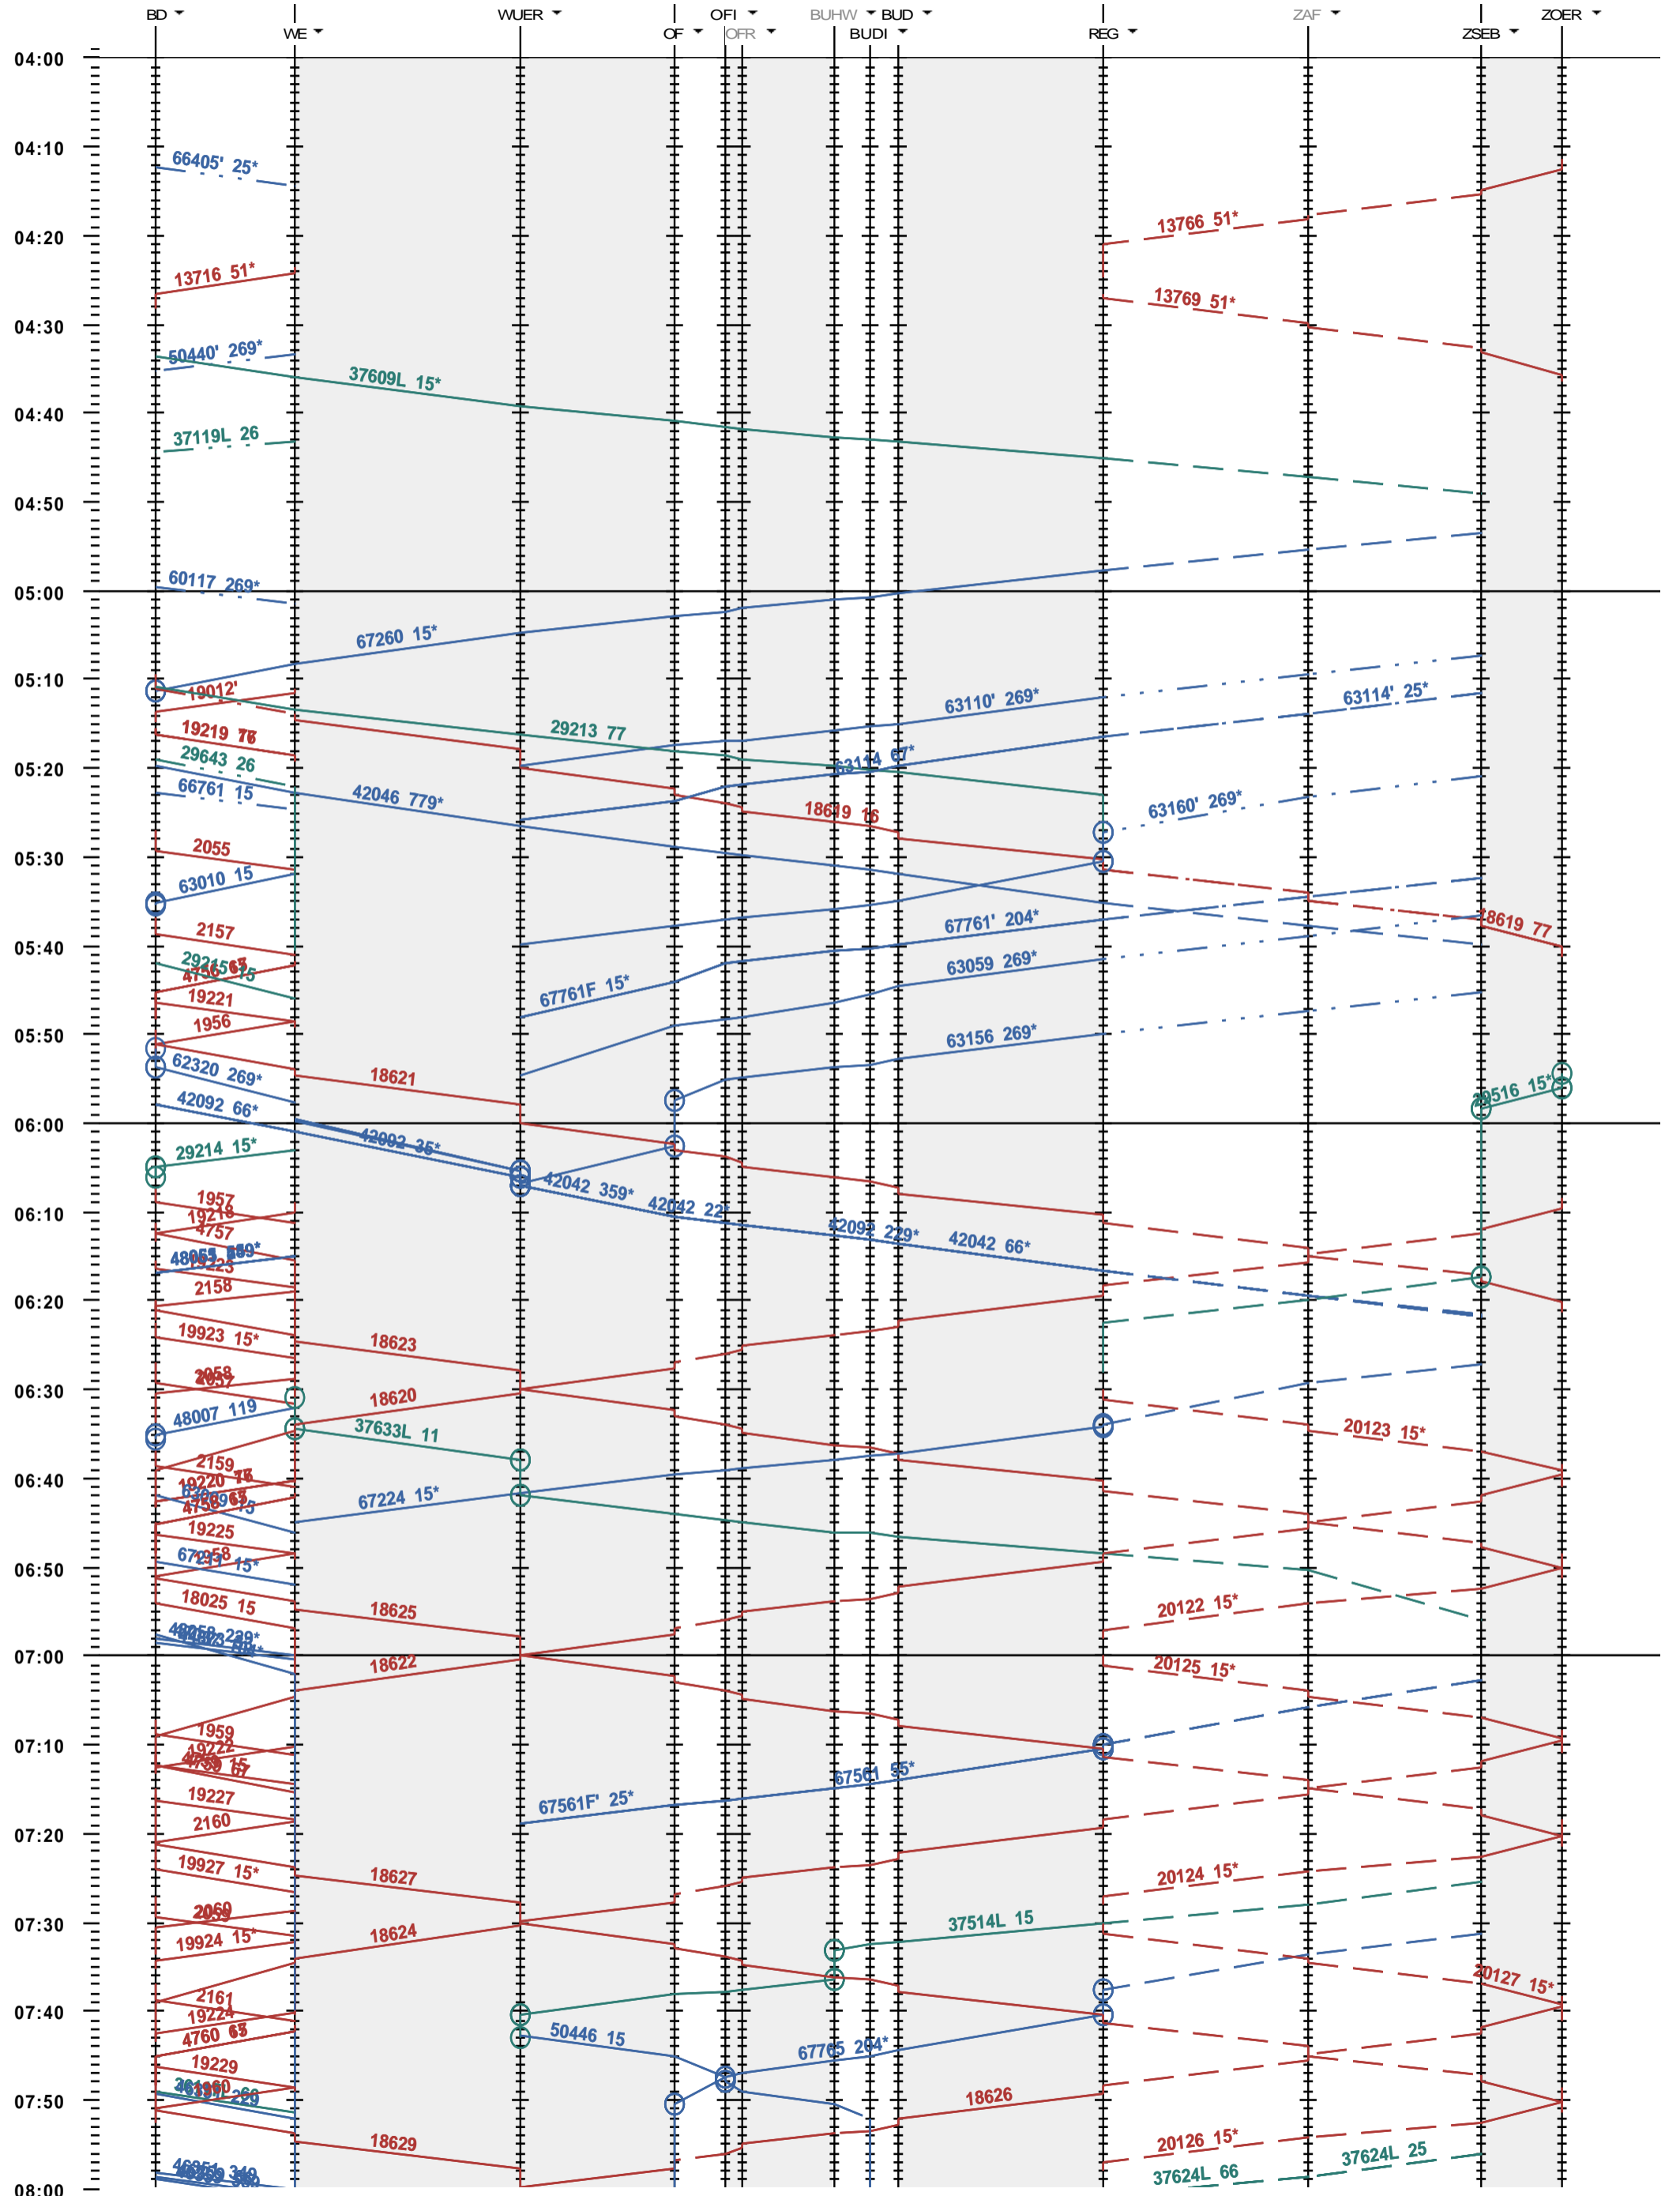

171 - Baden - Regensdorf - Zürich Oerlikon

Fahrplanperiode 2017 (11.12.2016 - 09.12.2017)
 Update
 Gültig ab 11.12.2016

171 - Baden - Regensdorf - Zürich Oerlikon

Fahrplanperiode 2017 (11.12.2016 - 09.12.2017)

Update
Gültig ab

11.12.2016