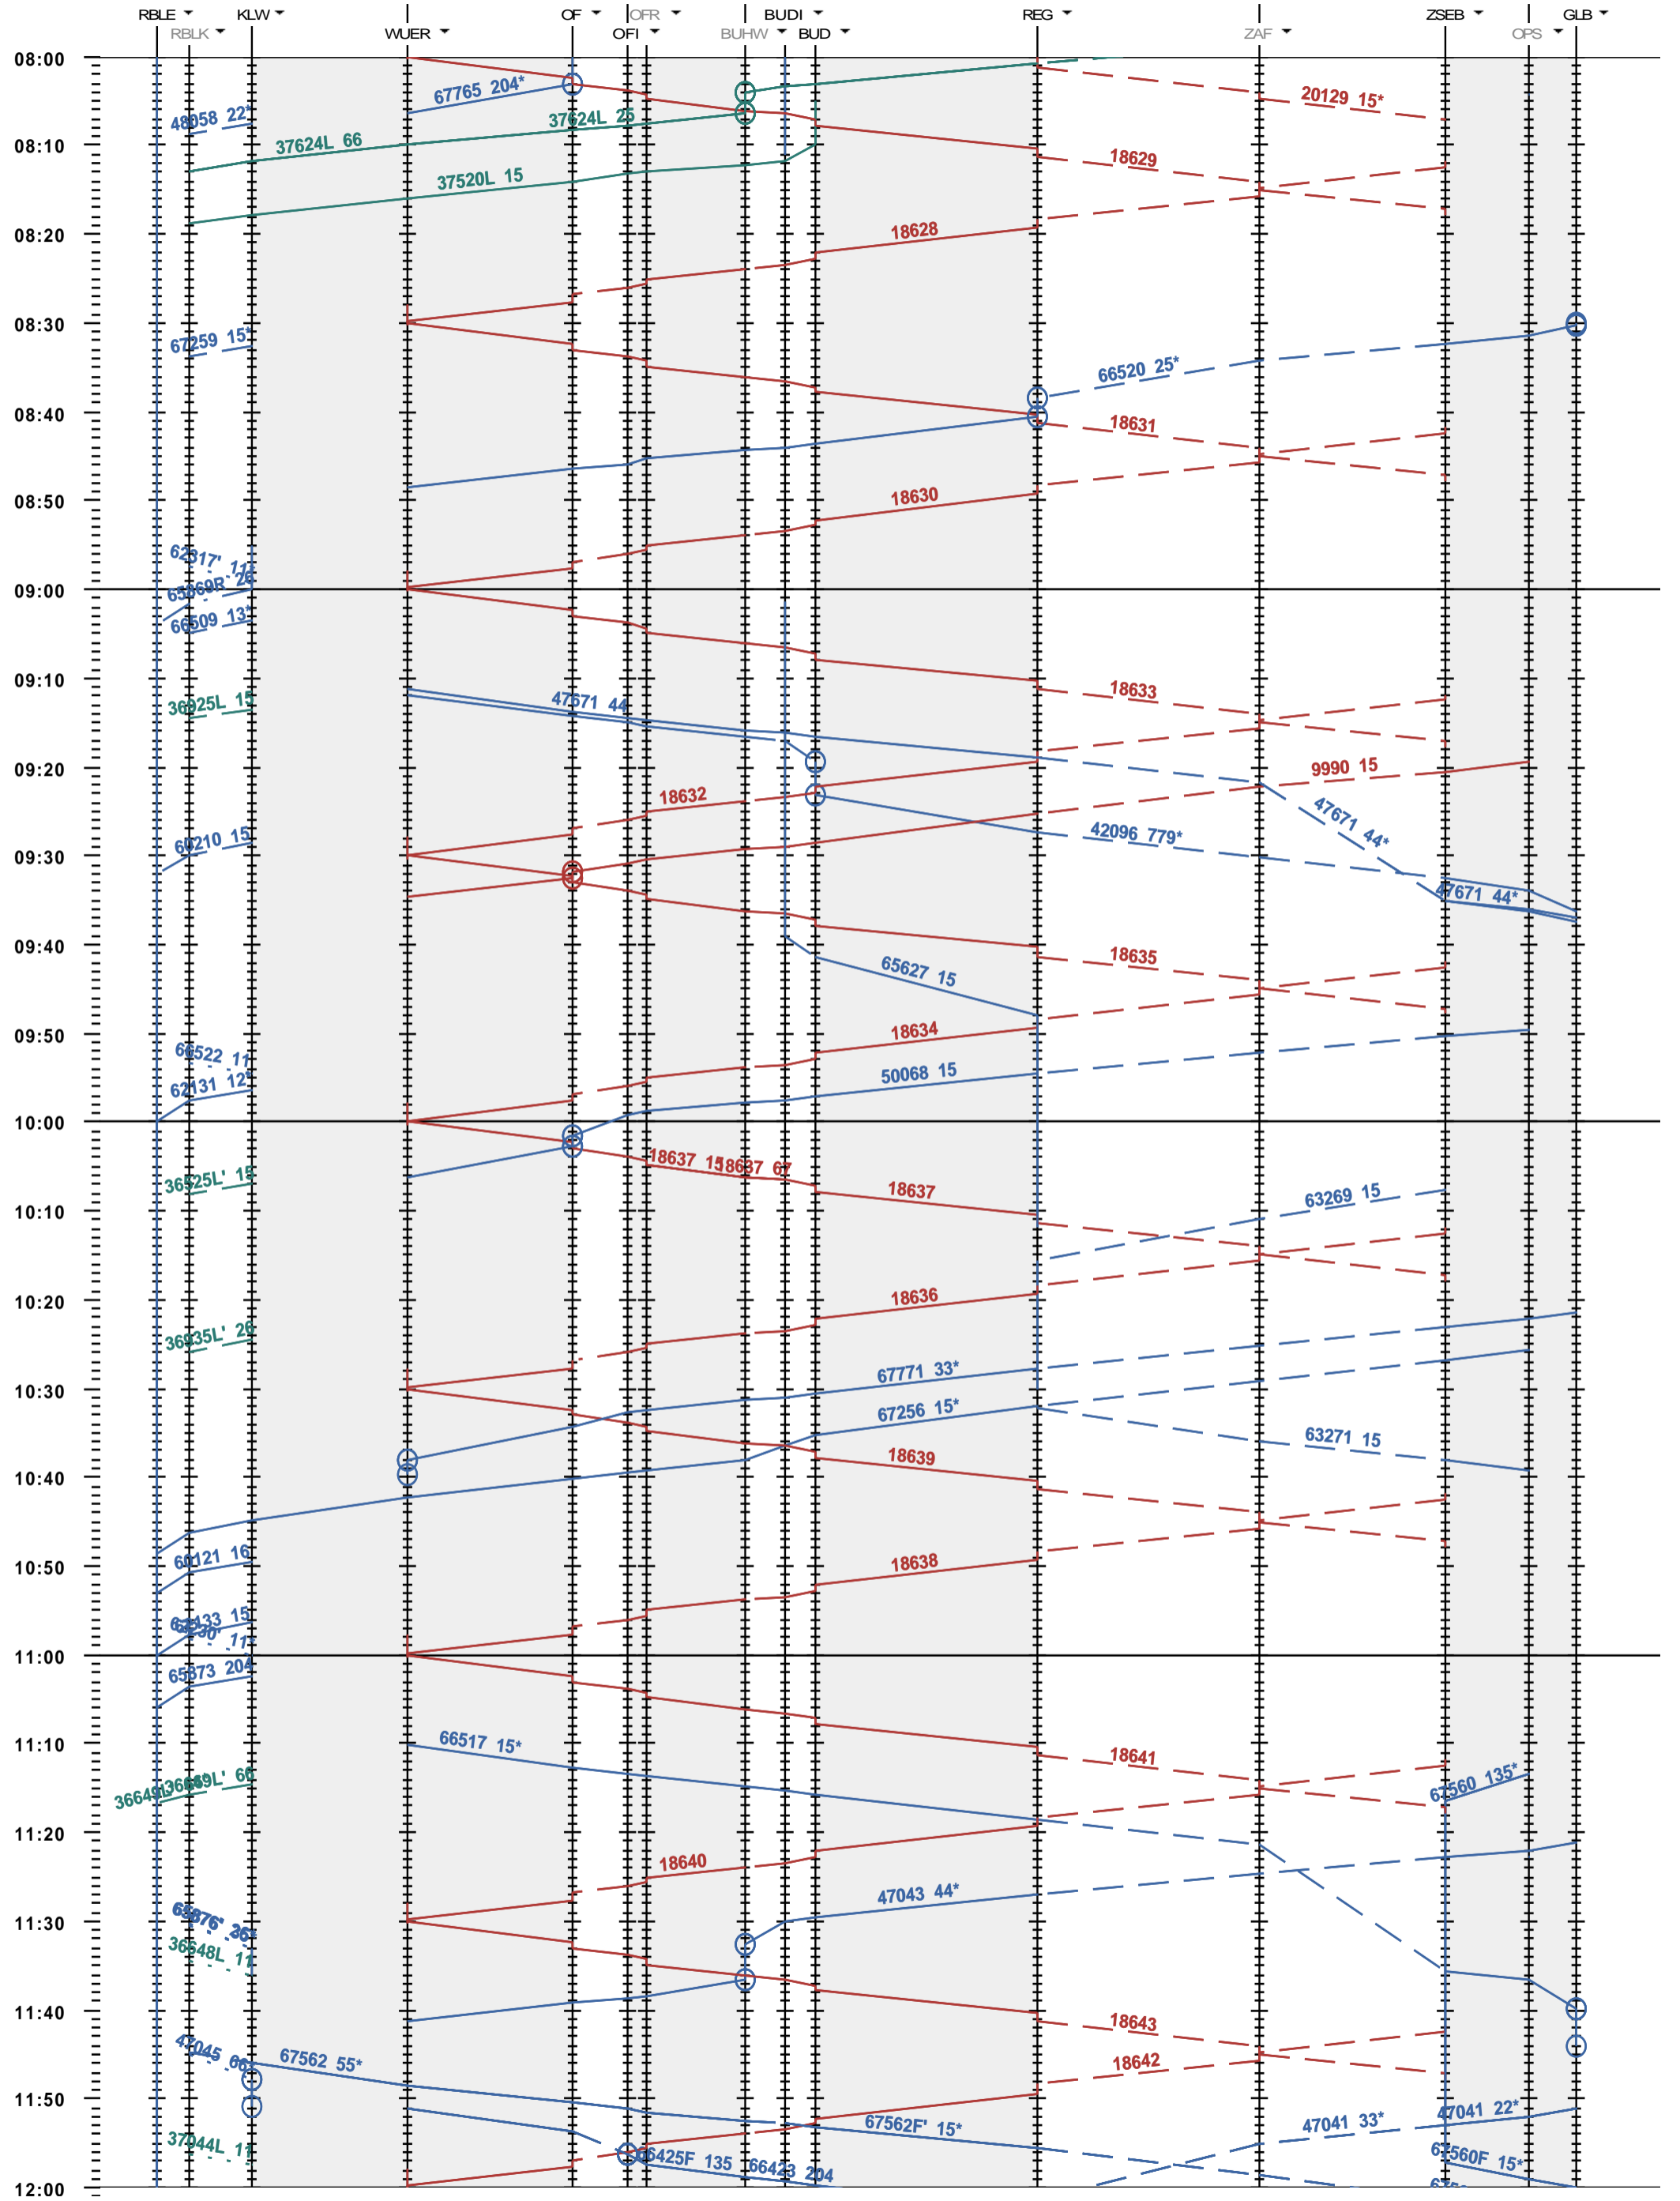

172 - RB Limmattal E - Killwangen - Regensdorf - Glattbrugg

Fahrplanperiode 2017 (11.12.2016 - 09.12.2017)
 Update
 Gültig ab 11.12.2016

172 - RB Limmattal E - Killwangen - Regensdorf - Glattbrugg

Fahrplanperiode 2017 (11.12.2016 - 09.12.2017)
 Update
 Gültig ab 11.12.2016