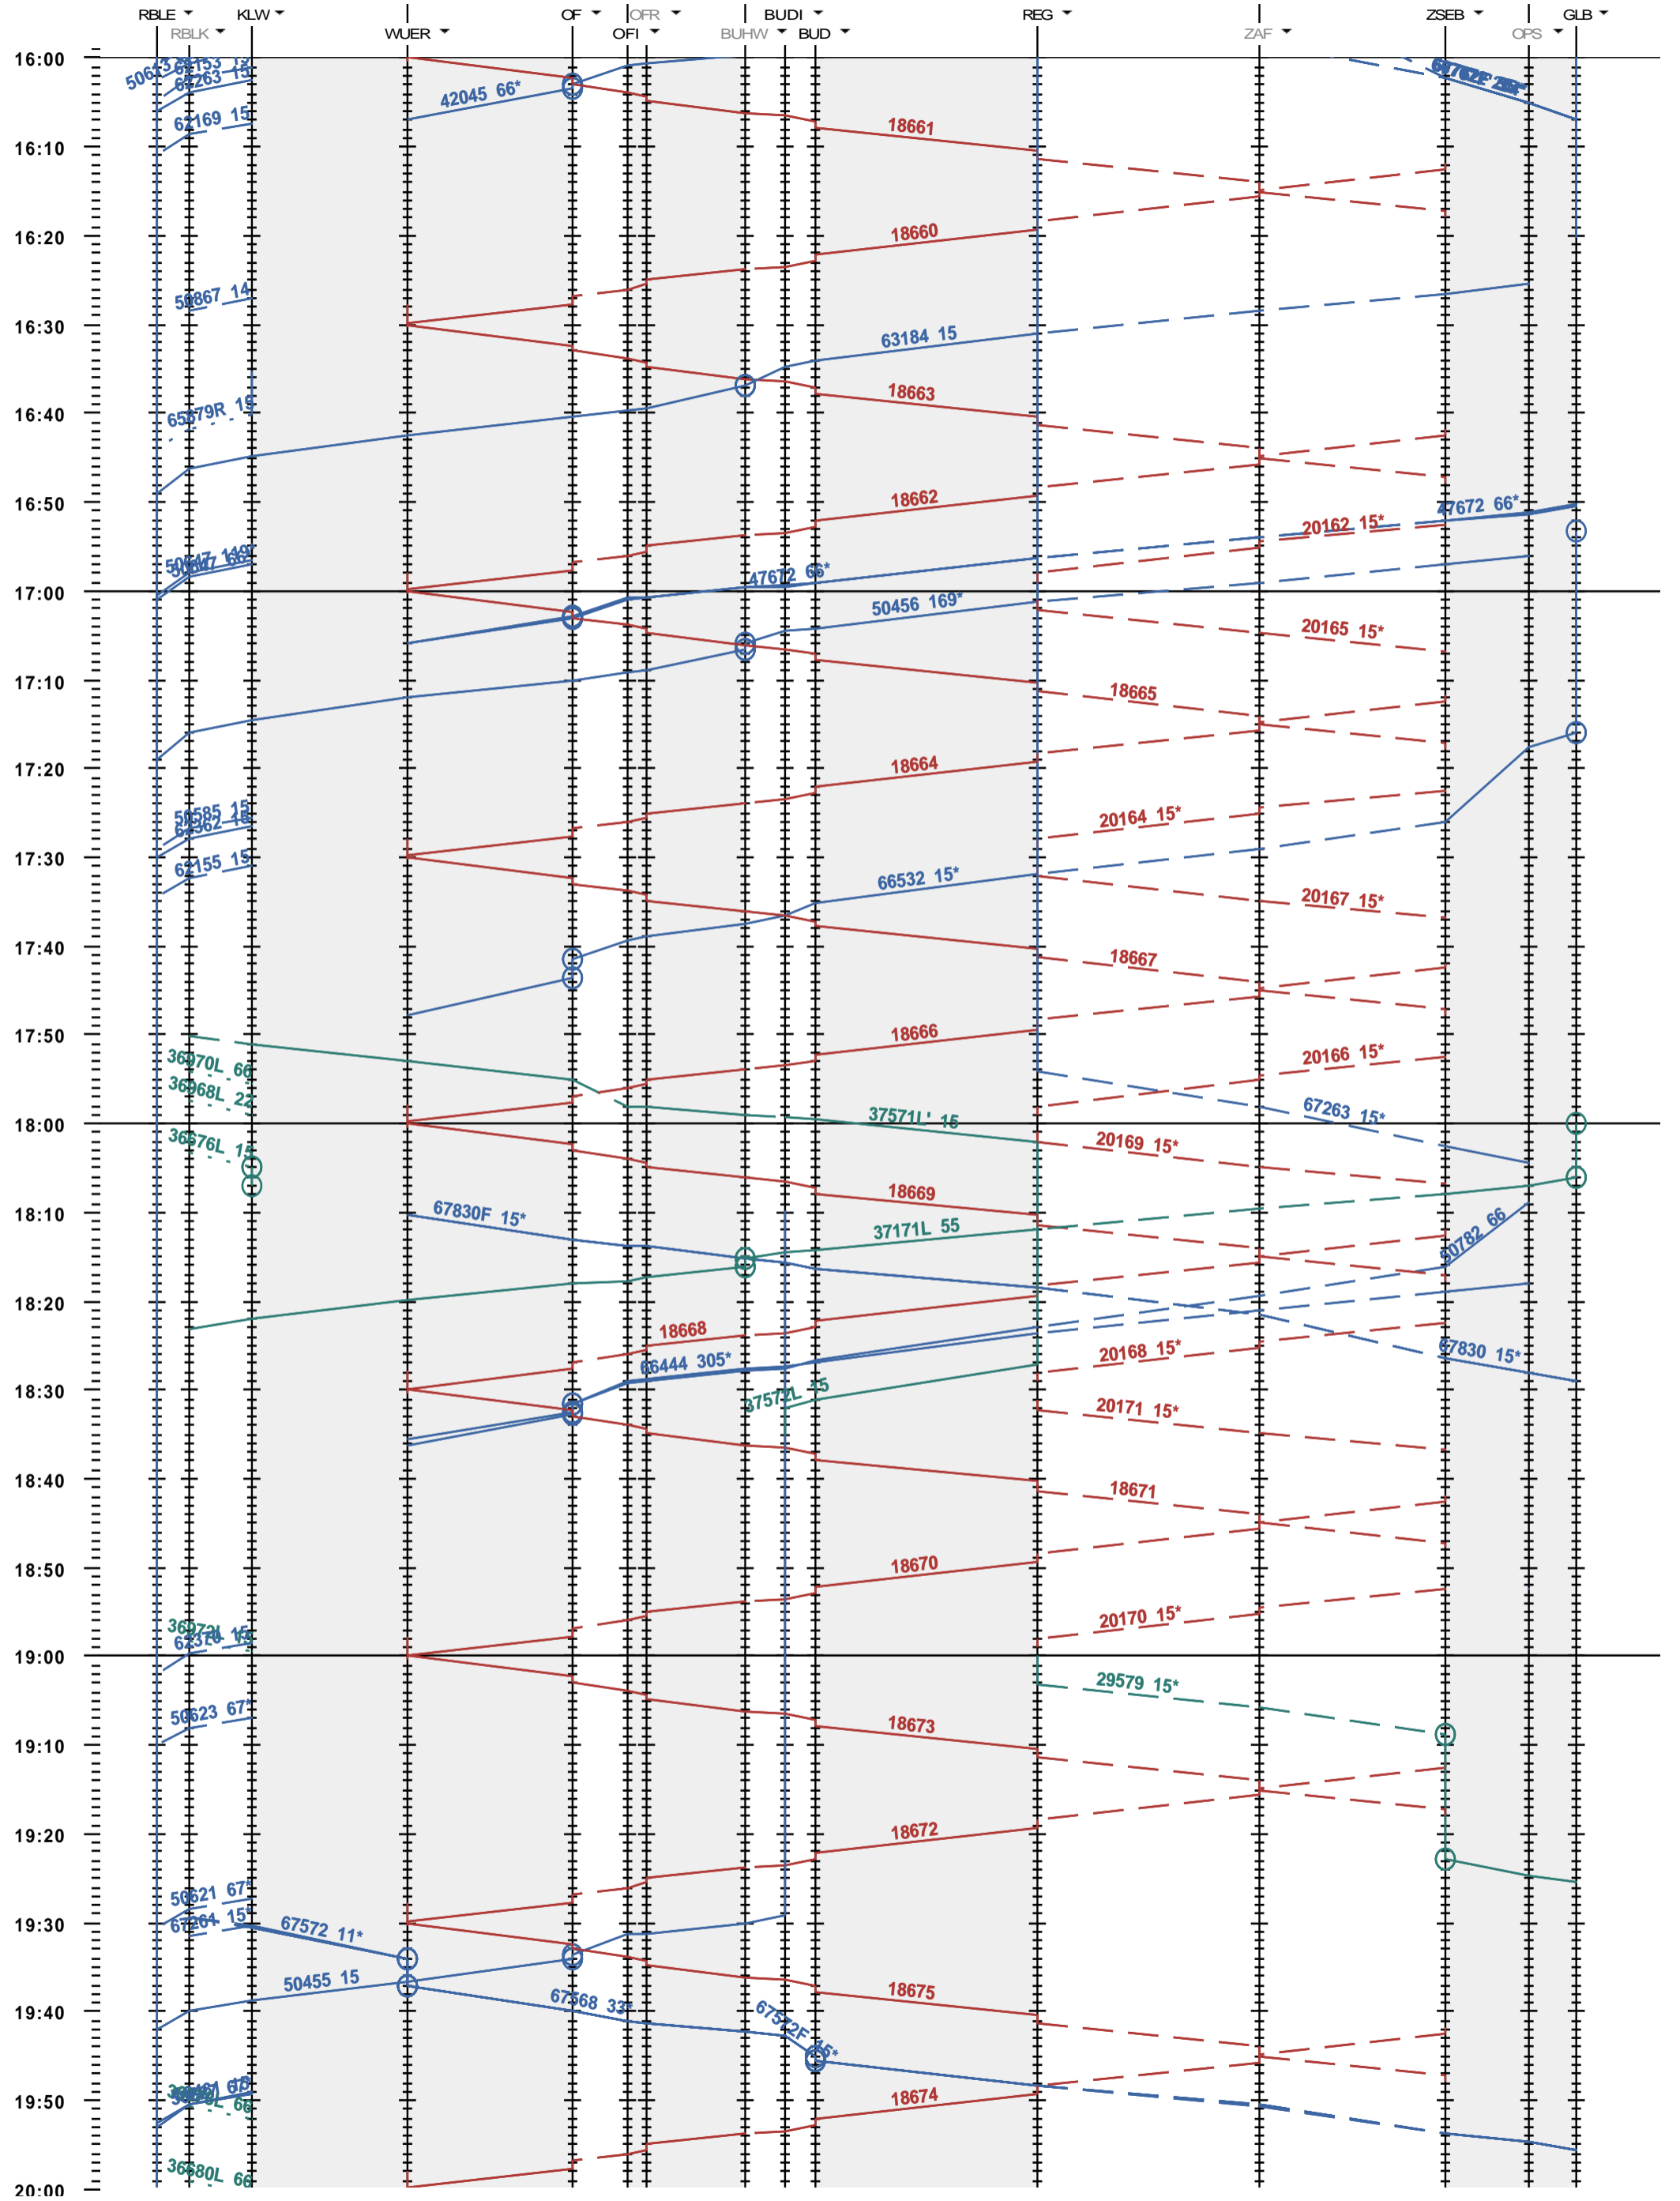

172 - RB Limmattal E - Killwangen - Regensdorf - Glattbrugg

Fahrplanperiode 2017 (11.12.2016 - 09.12.2017)
 Update
 Gültig ab 11.12.2016

172 - RB Limmattal E - Killwangen - Regensdorf - Glattbrugg

Fahrplanperiode 2017 (11.12.2016 - 09.12.2017)
 Update
 Gültig ab 11.12.2016