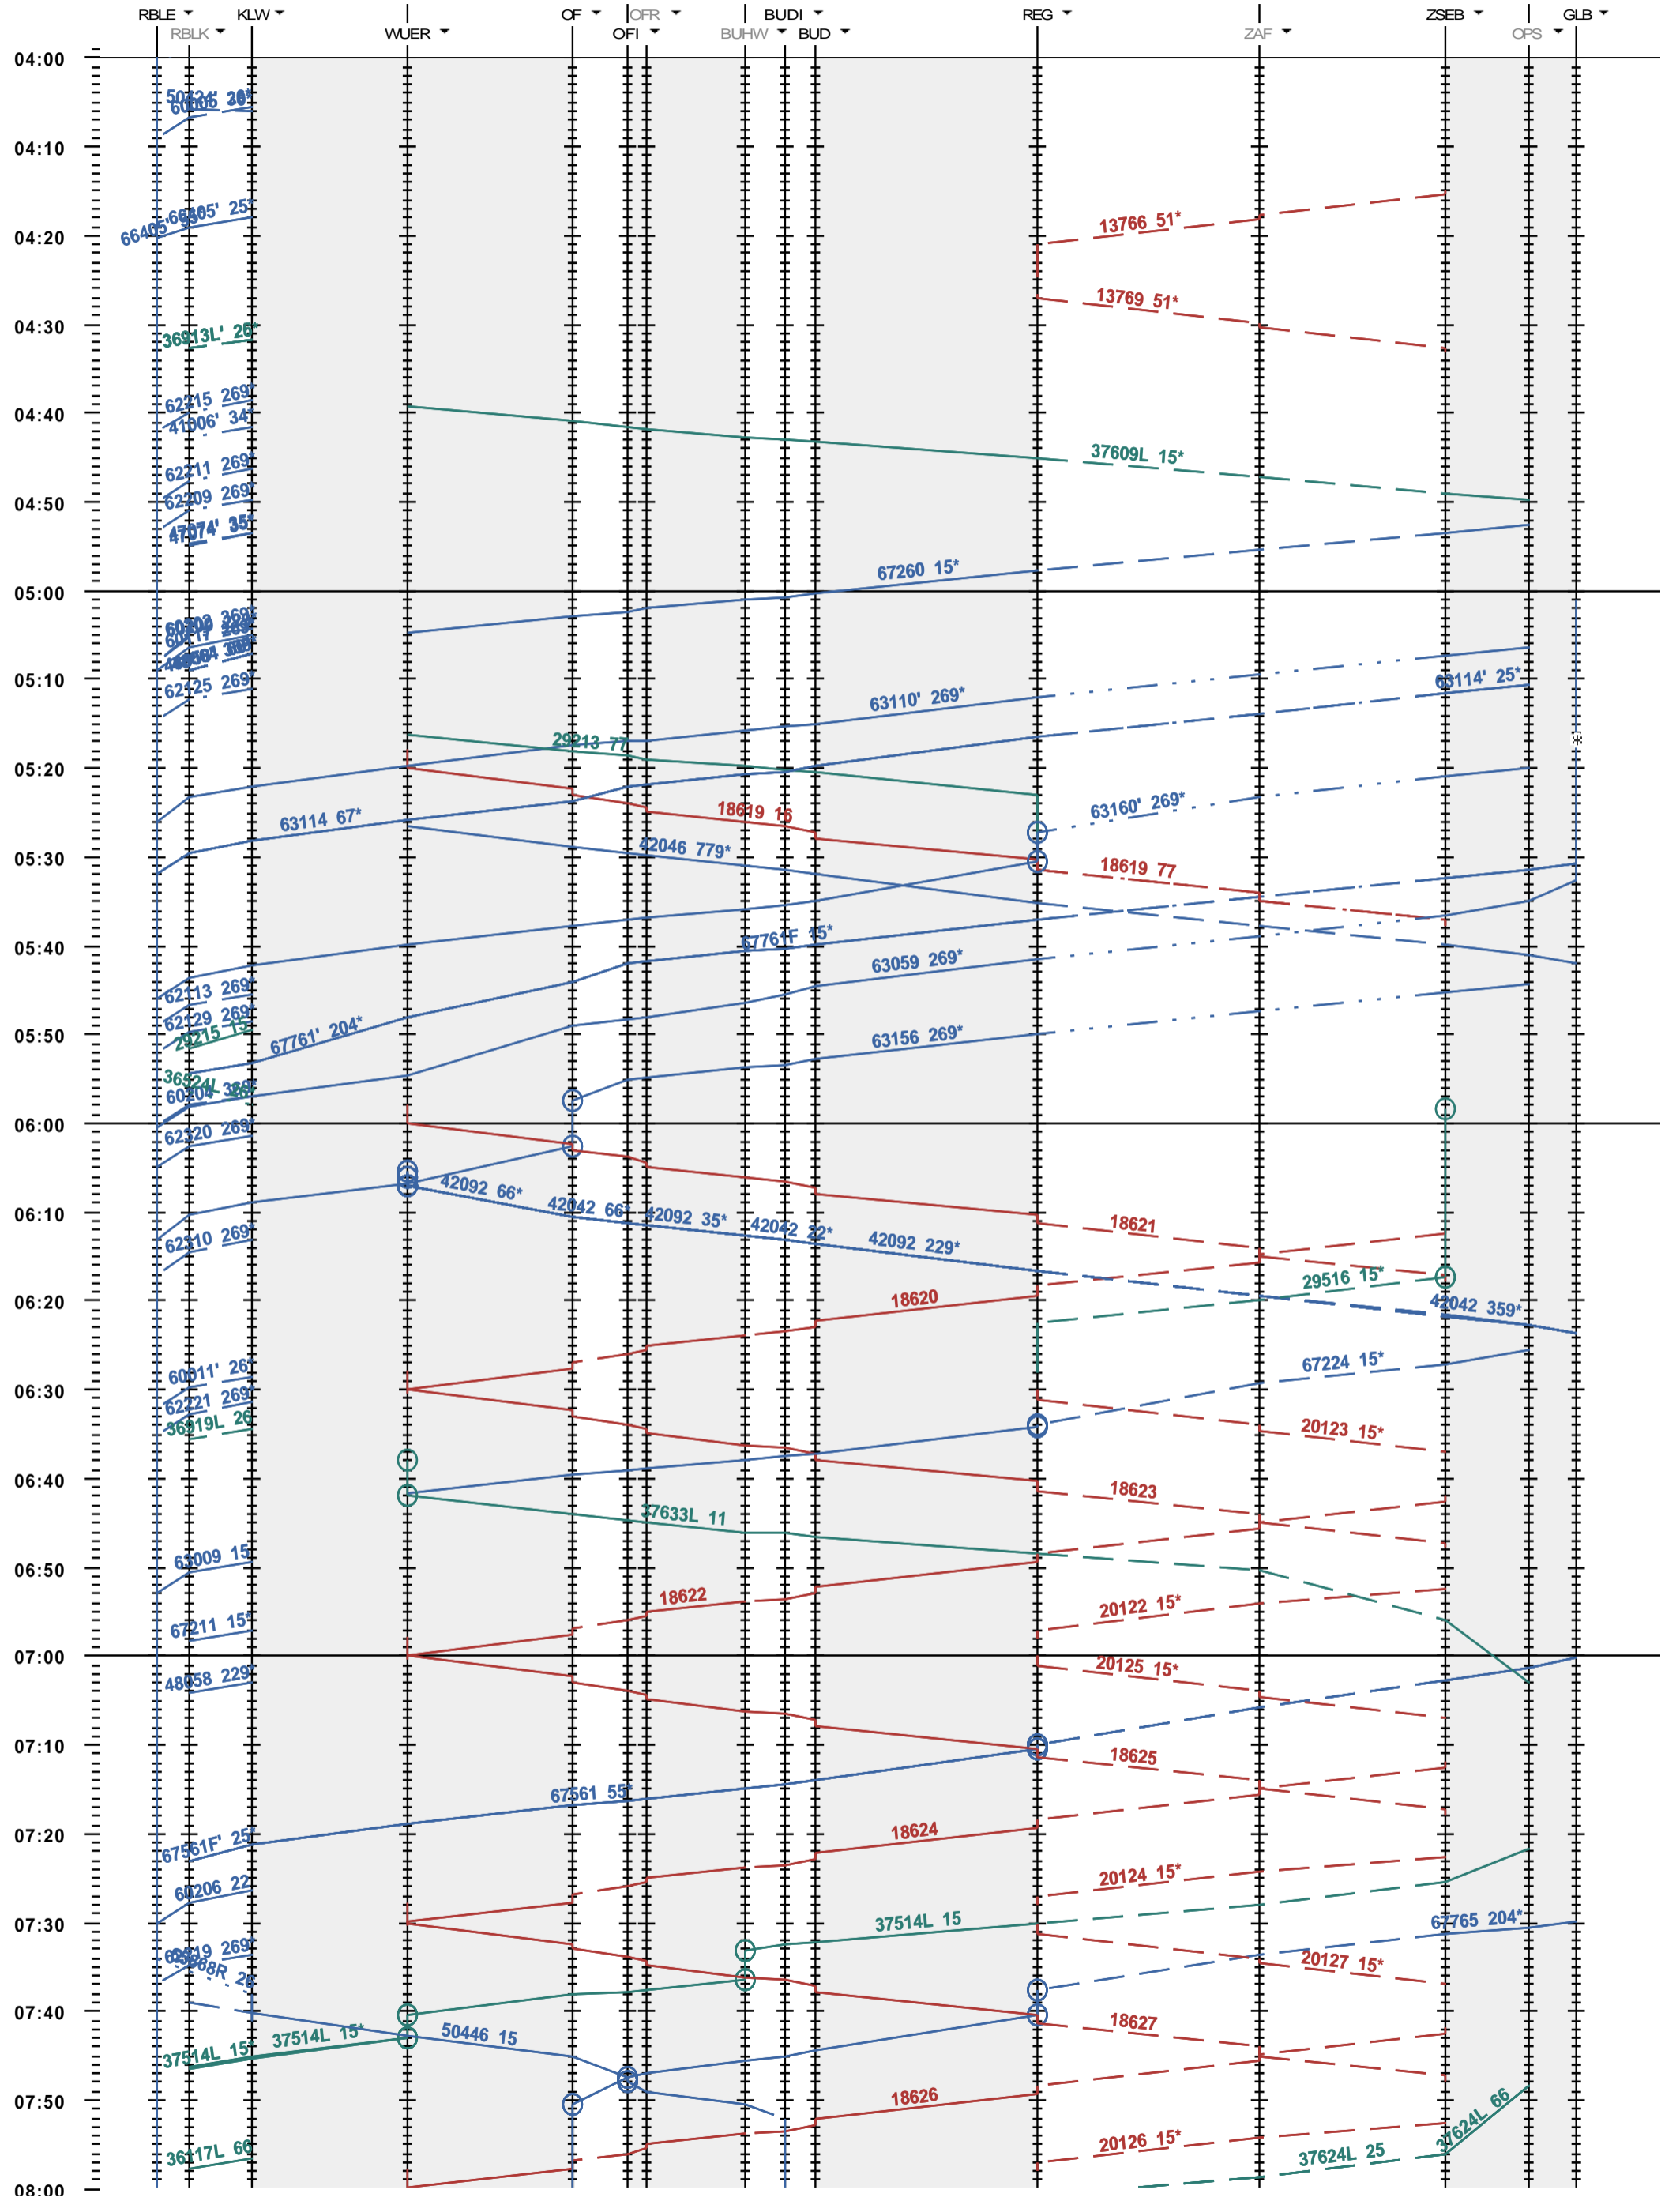

172 - RB Limmattal E - Killwangen - Regensdorf - Glattbrugg

Fahrplanperiode 2017 (11.12.2016 - 09.12.2017)
 Update
 Gültig ab 11.12.2016

172 - RB Limmattal E - Killwangen - Regensdorf - Glattbrugg

Fahrplanperiode 2017 (11.12.2016 - 09.12.2017)
 Update
 Gültig ab 11.12.2016