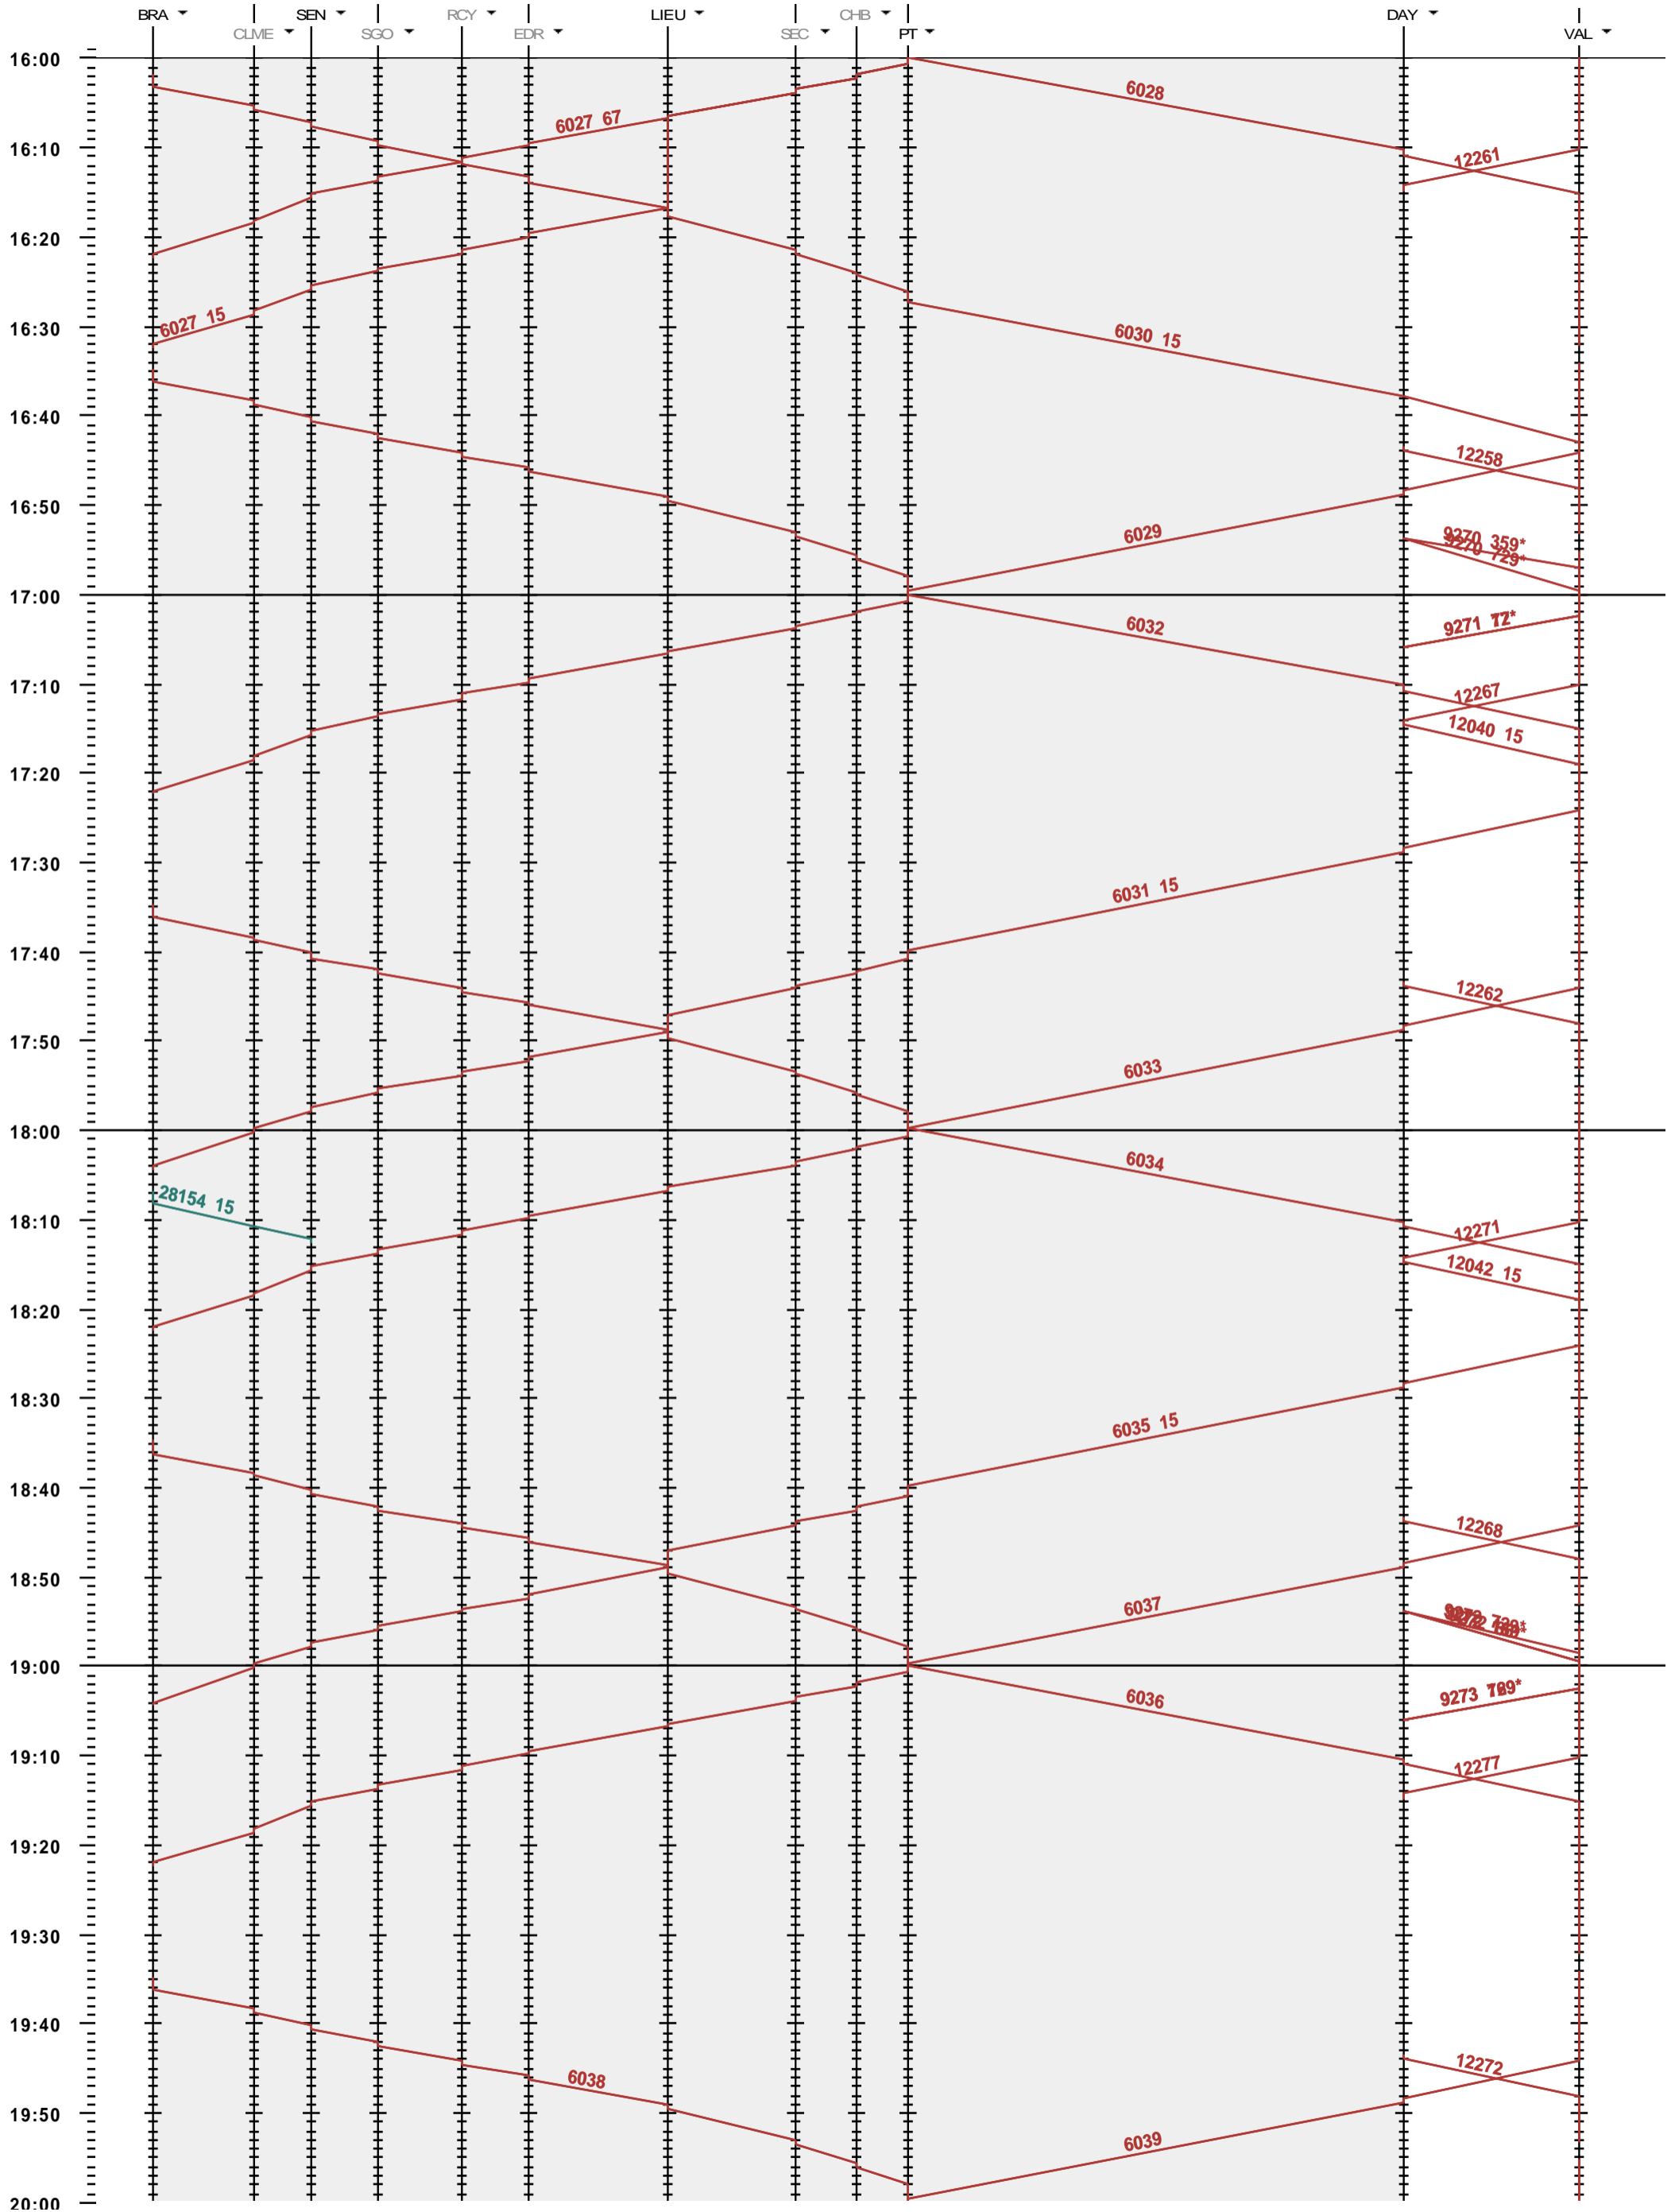

201 - Le Brassus - Vallorbe

Fahrplanperiode 2017 (11.12.2016 - 09.12.2017)  
 Update  
 Gültig ab 11.12.2016

201 - Le Brassus - Vallorbe

Fahrplanperiode 2017 (11.12.2016 - 09.12.2017)  
 Update  
 Gültig ab 11.12.2016