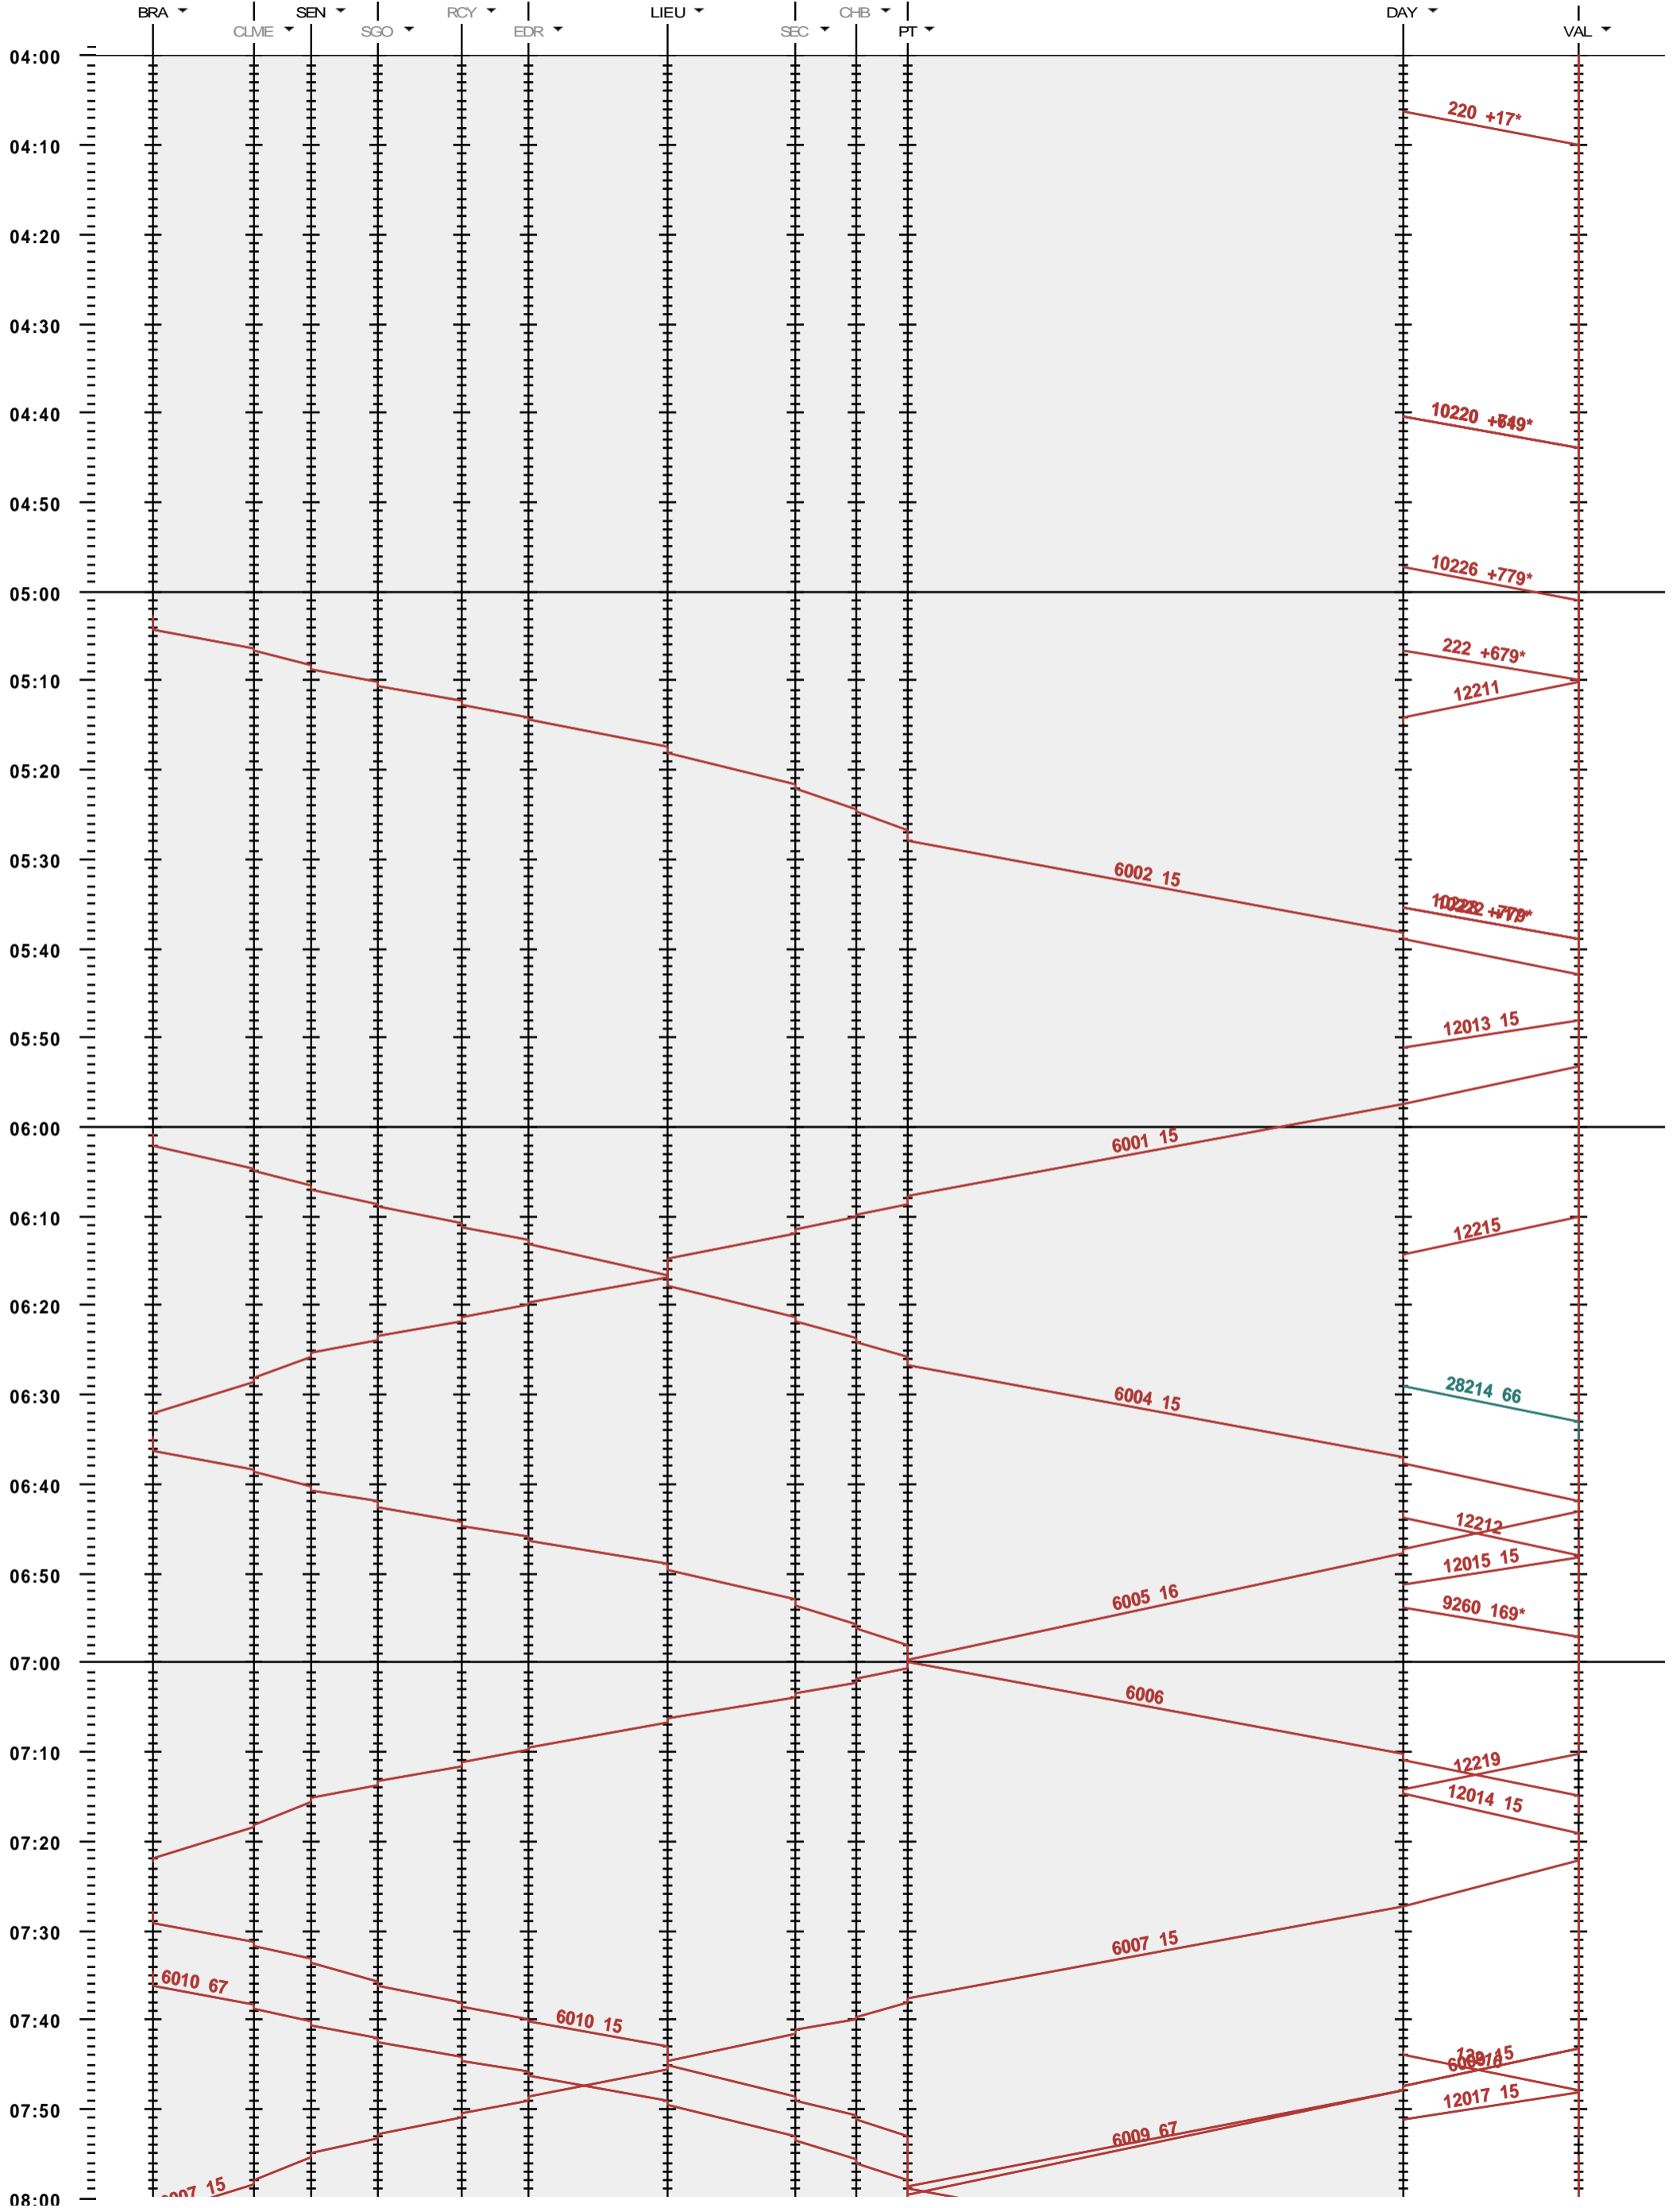

201 - Le Brassus - Vallorbe

Fahrplanperiode 2017 (11.12.2016 - 09.12.2017)  
 Update  
 Gültig ab 11.12.2016

201 - Le Brassus - Vallorbe

Fahrplanperiode 2017 (11.12.2016 - 09.12.2017)  
 Update  
 Gültig ab 11.12.2016