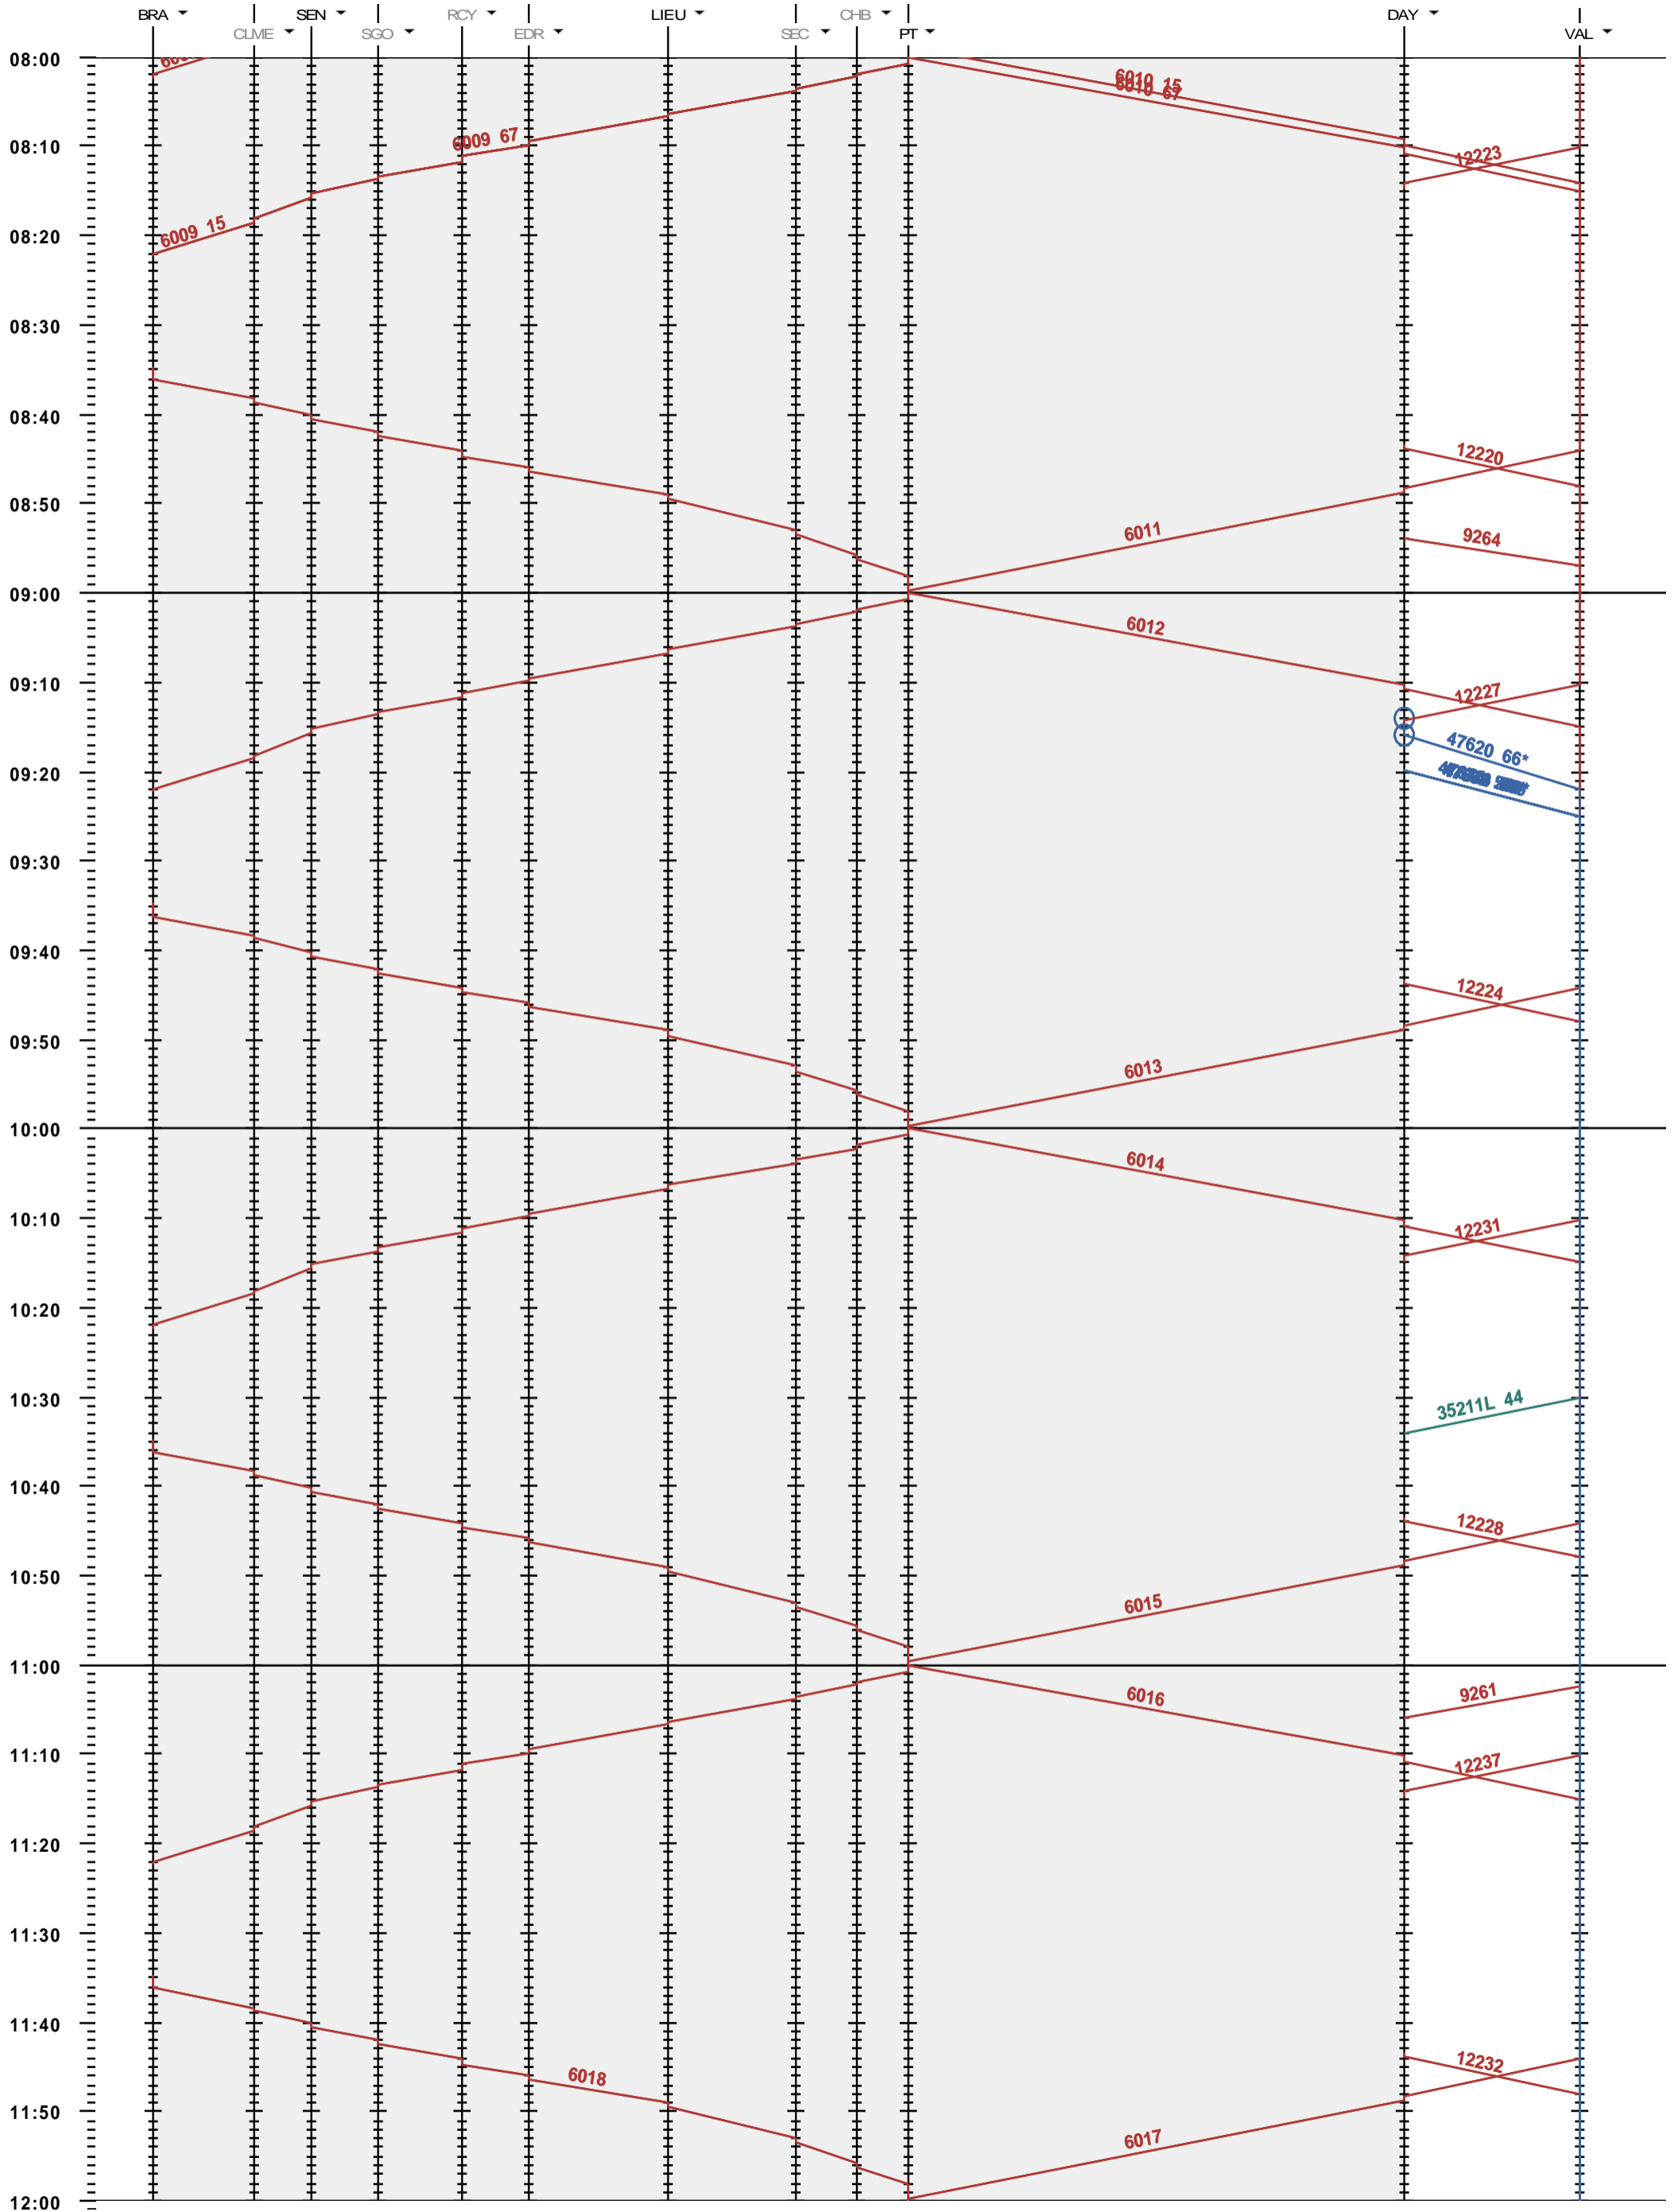

201 - Le Brassus - Vallorbe

Fahrplanperiode 2017 (11.12.2016 - 09.12.2017)  
 Update  
 Gültig ab 11.12.2016

201 - Le Brassus - Vallorbe

Fahrplanperiode 2017 (11.12.2016 - 09.12.2017)  
 Update  
 Gültig ab 11.12.2016