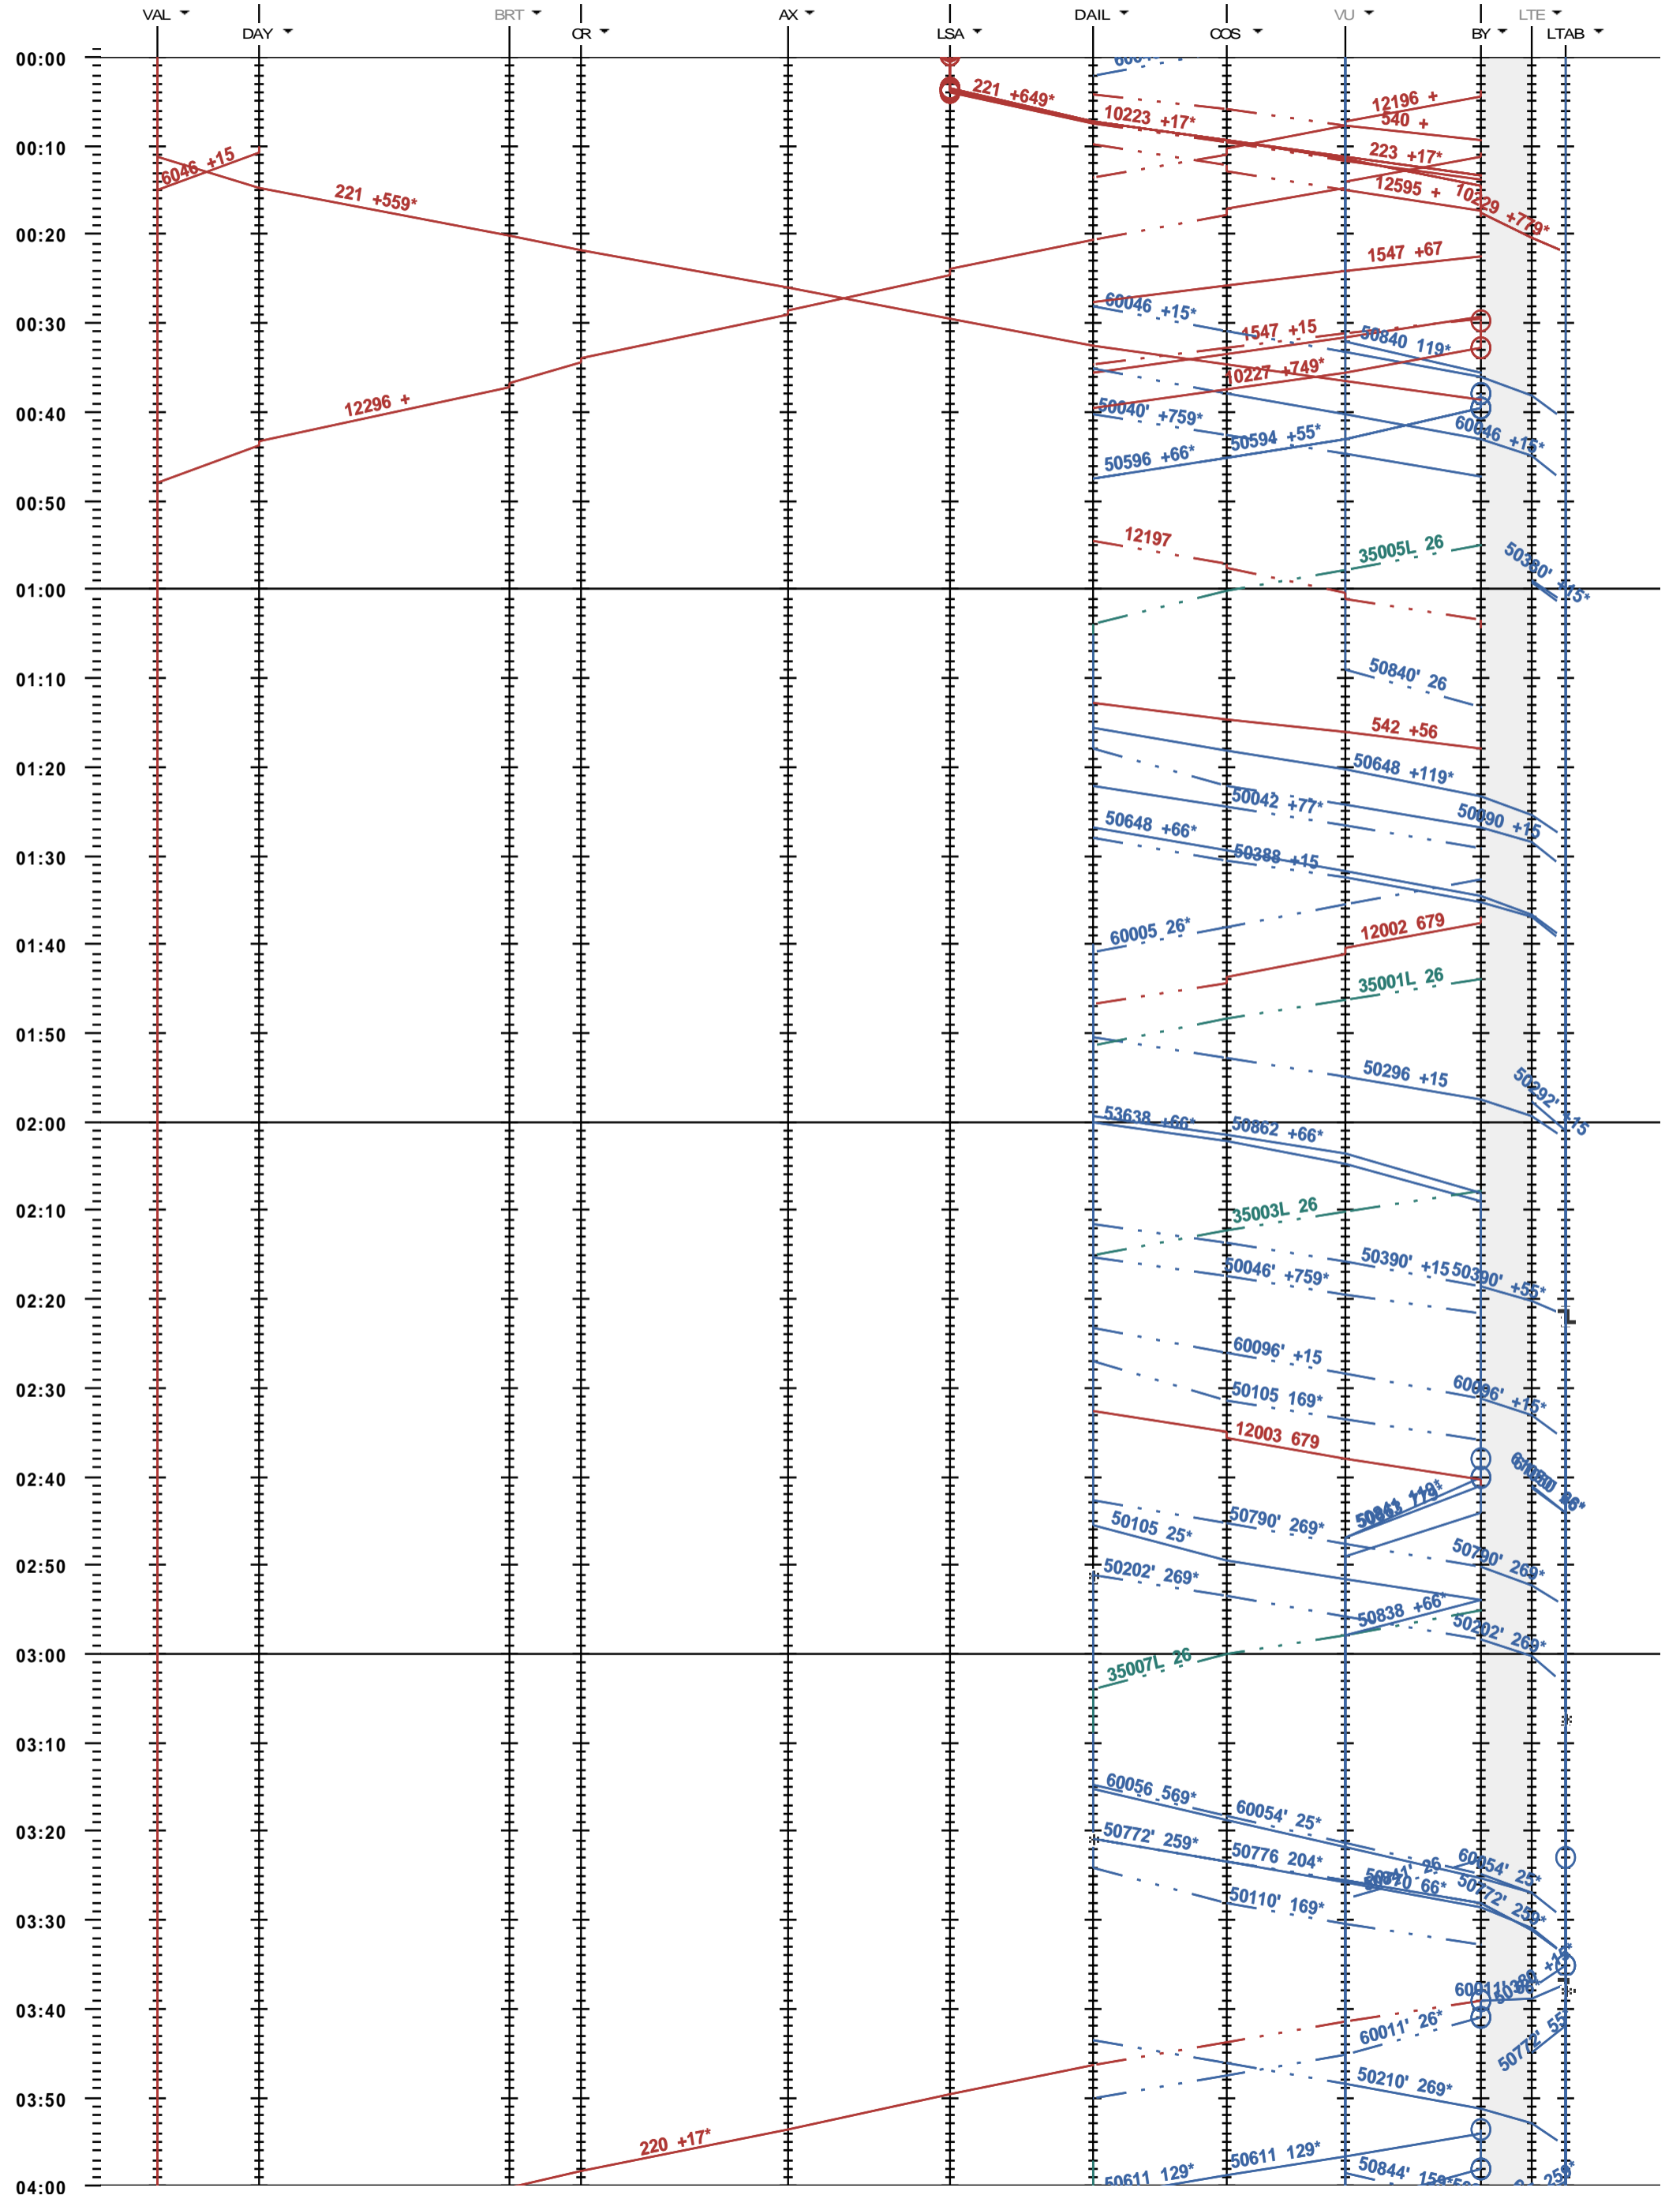

203 - Vallorbe - Lausanne-triage

Fahrplanperiode 2017 (11.12.2016 - 09.12.2017)
 Update
 Gültig ab 11.12.2016

203 - Vallorbe - Lausanne-triage

Fahrplanperiode 2017 (11.12.2016 - 09.12.2017)
 Update
 Gültig ab 11.12.2016

203 - Vallorbe - Lausanne-triage

Fahrplanperiode 2017 (11.12.2016 - 09.12.2017)
 Update
 Gültig ab 11.12.2016