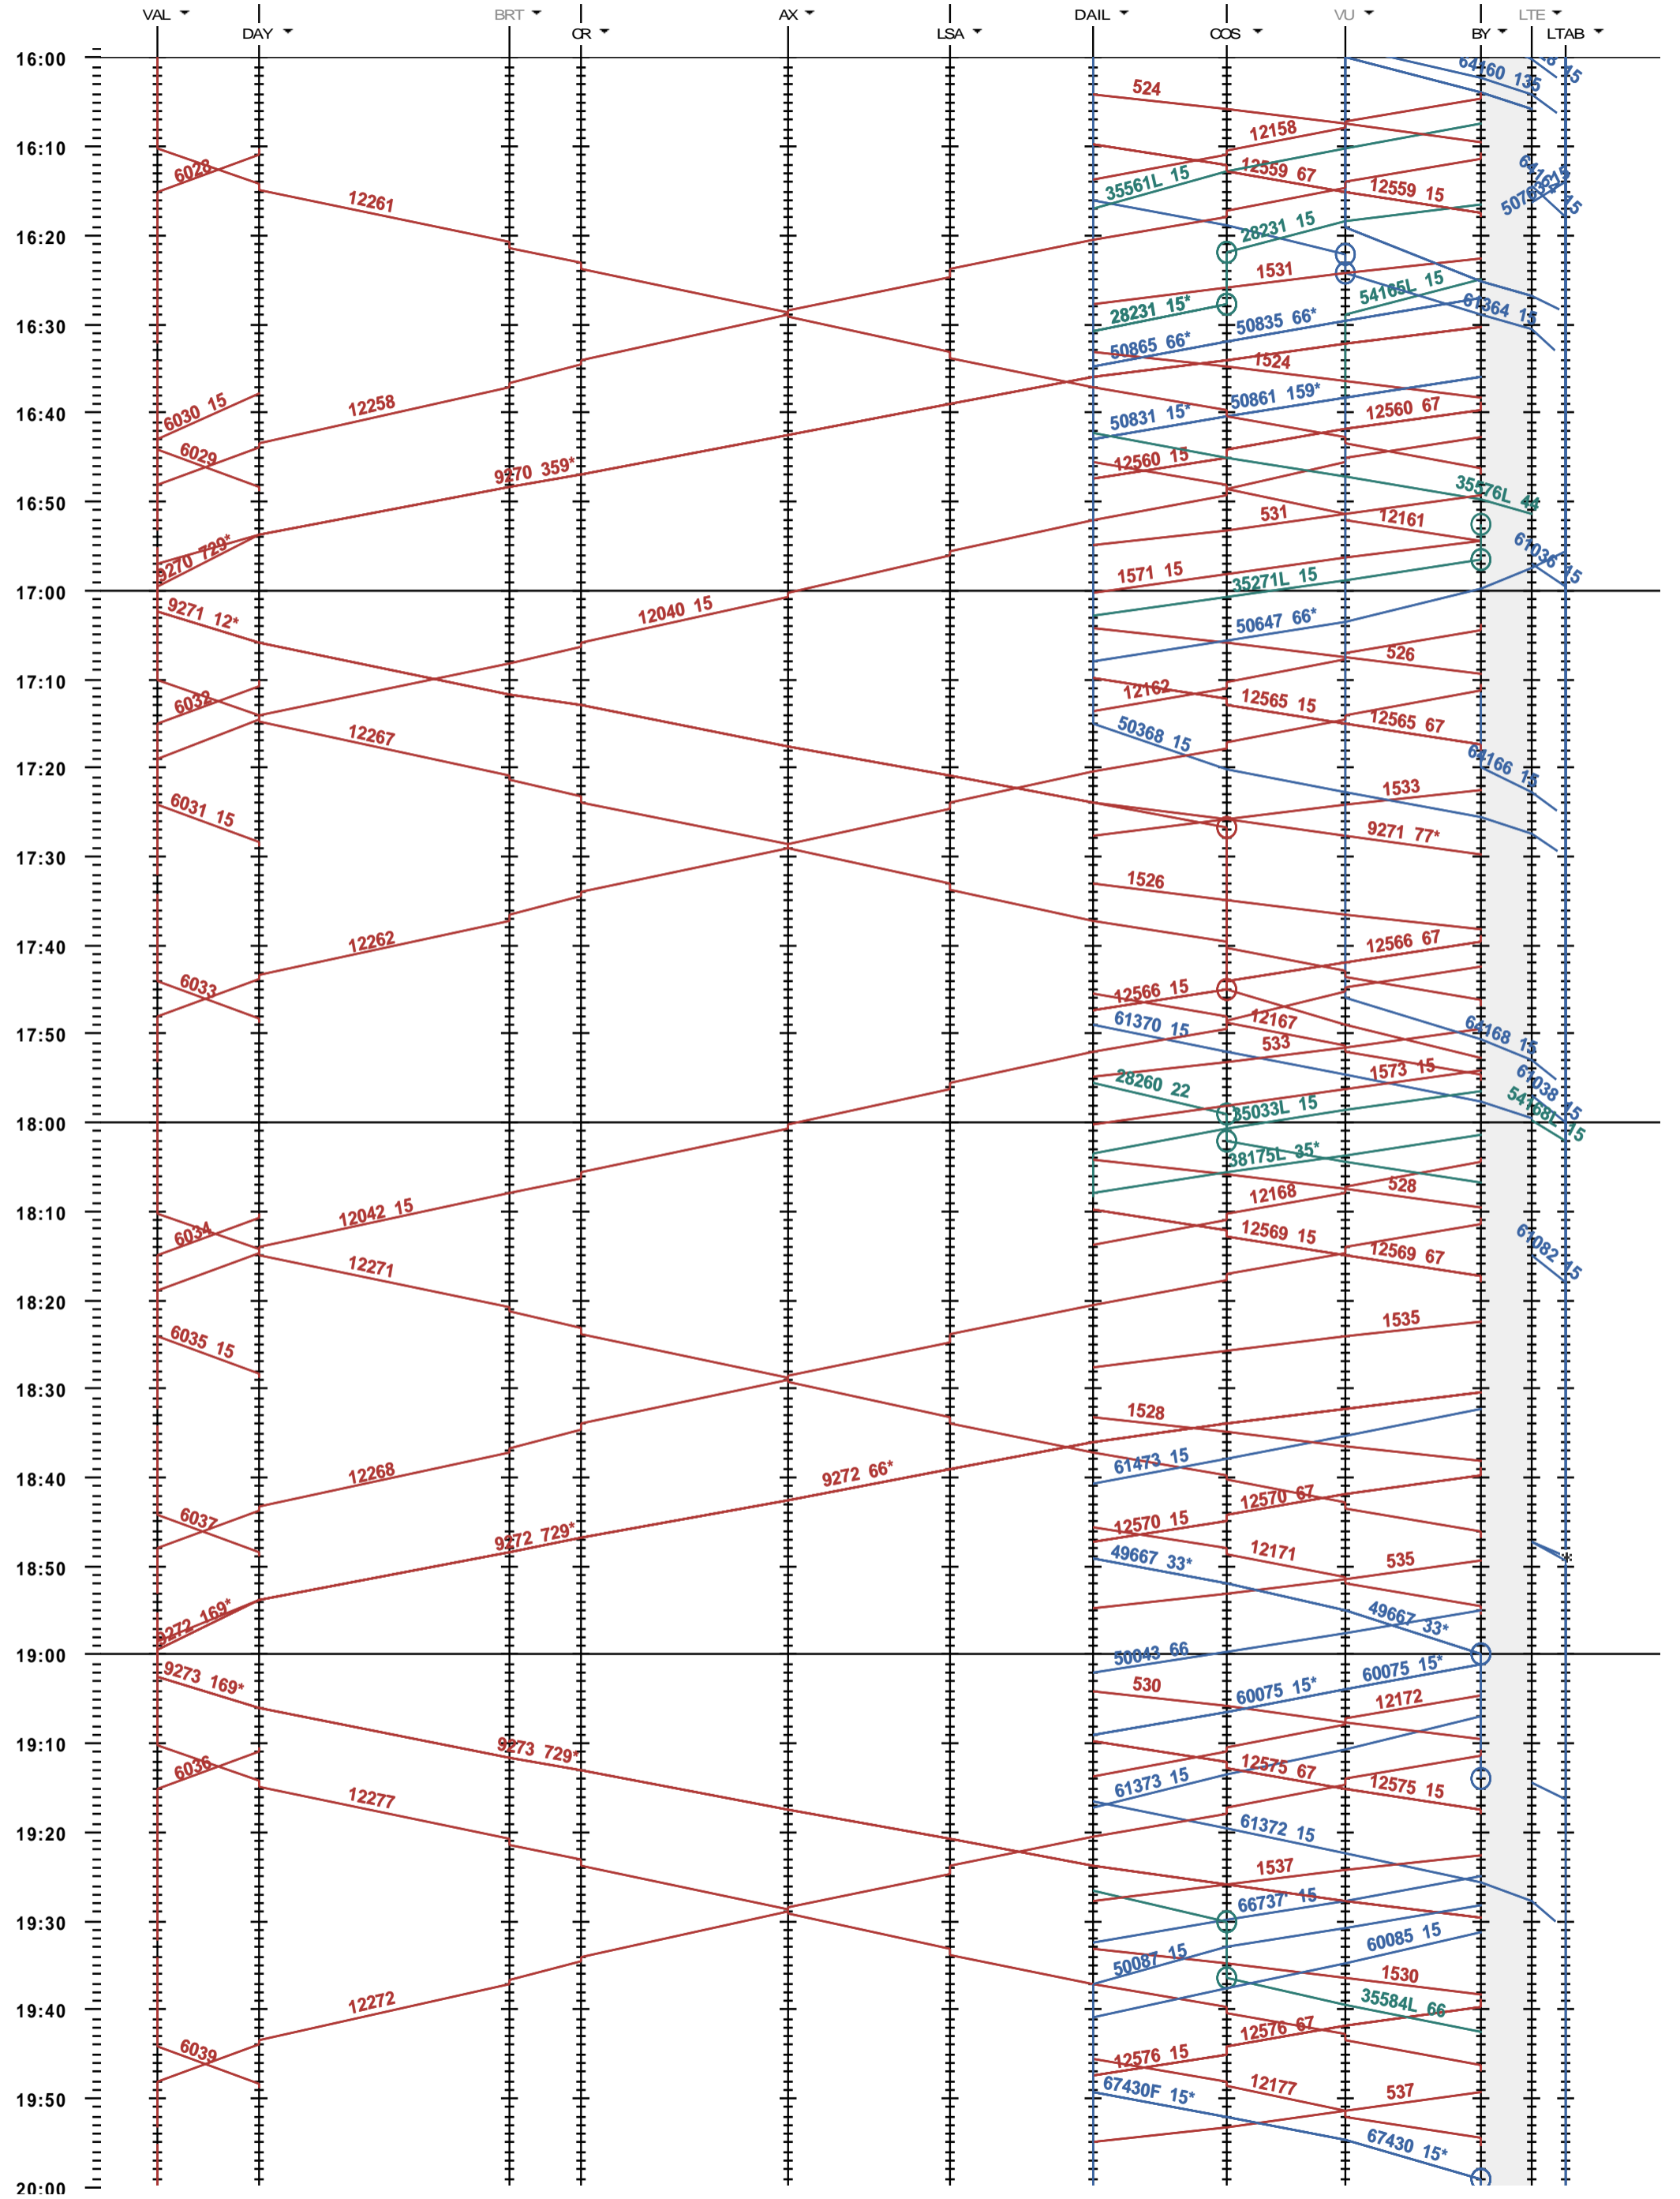

203 - Vallorbe - Lausanne-triage

Fahrplanperiode 2017 (11.12.2016 - 09.12.2017)
 Update
 Gültig ab 11.12.2016

203 - Vallorbe - Lausanne-triage

Fahrplanperiode 2017 (11.12.2016 - 09.12.2017)
 Update
 Gültig ab 11.12.2016

203 - Vallorbe - Lausanne-triage

Fahrplanperiode 2017 (11.12.2016 - 09.12.2017)
 Update
 Gültig ab 11.12.2016