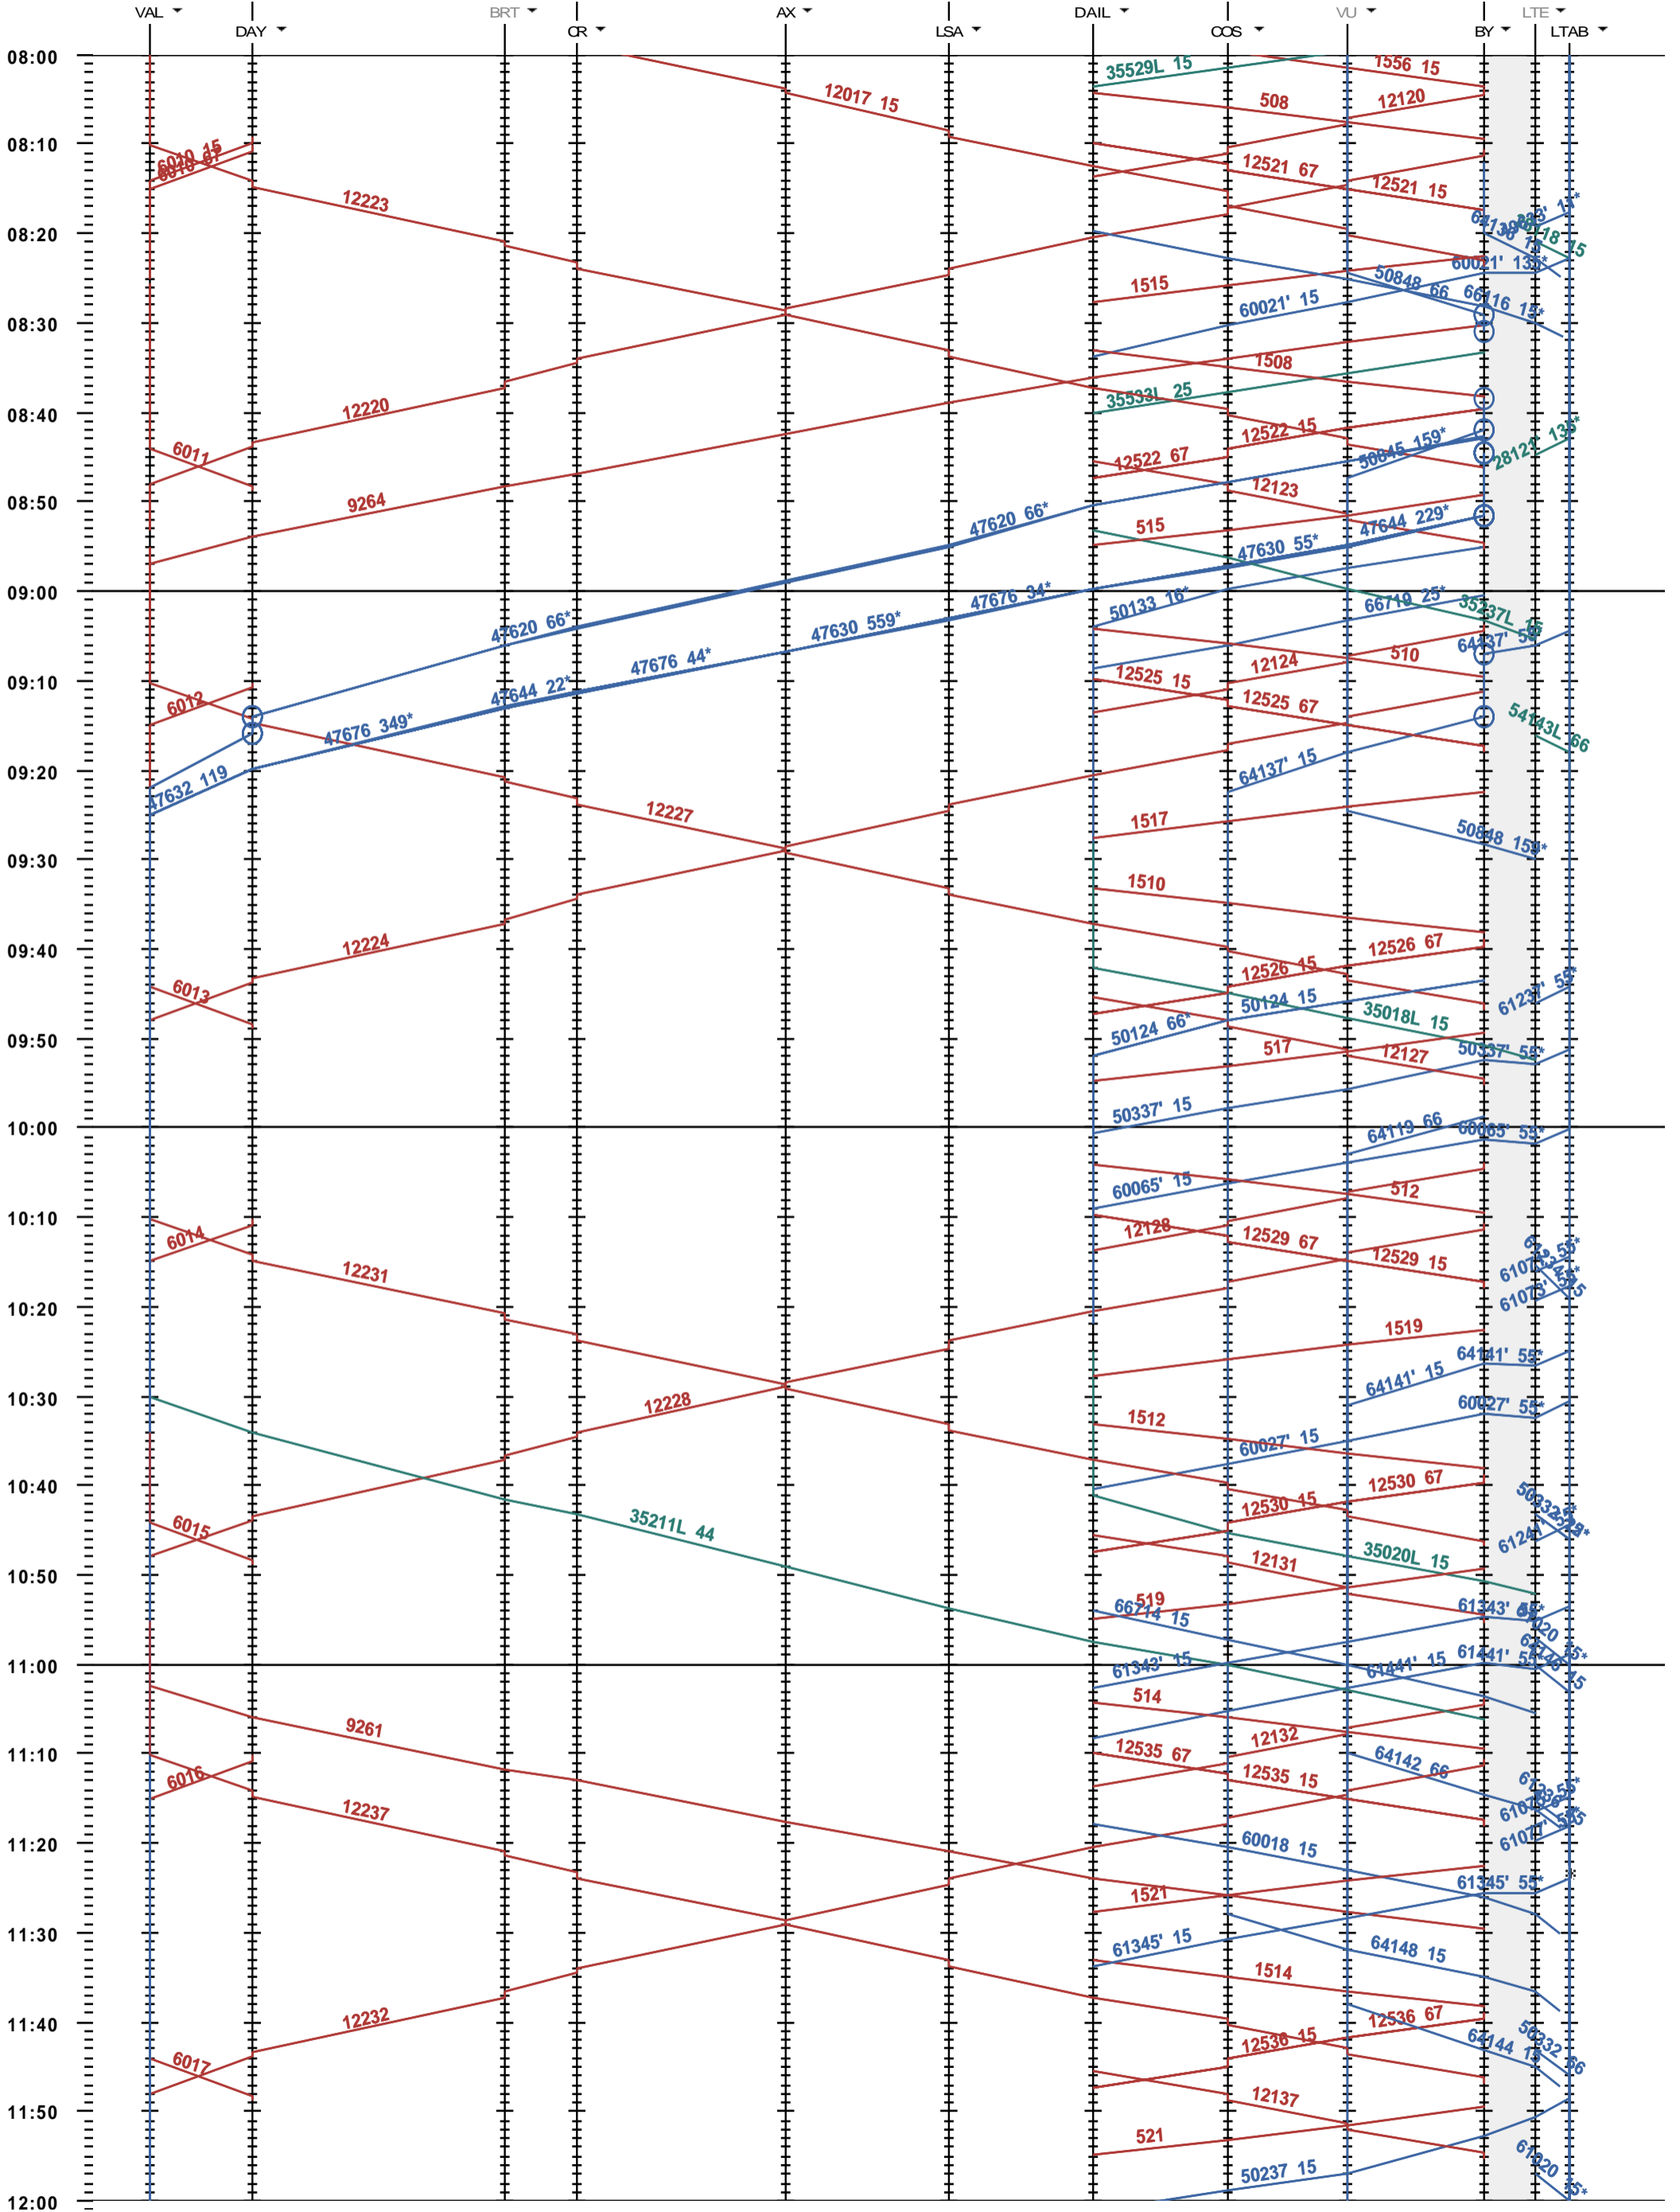

203 - Vallorbe - Lausanne-triage

Fahrplanperiode 2017 (11.12.2016 - 09.12.2017)
 Update
 Gültig ab 11.12.2016

203 - Vallorbe - Lausanne-triage

Fahrplanperiode 2017 (11.12.2016 - 09.12.2017)
 Update
 Gültig ab 11.12.2016

203 - Vallorbe - Lausanne-triage

Fahrplanperiode 2017 (11.12.2016 - 09.12.2017)
 Update
 Gültig ab 11.12.2016