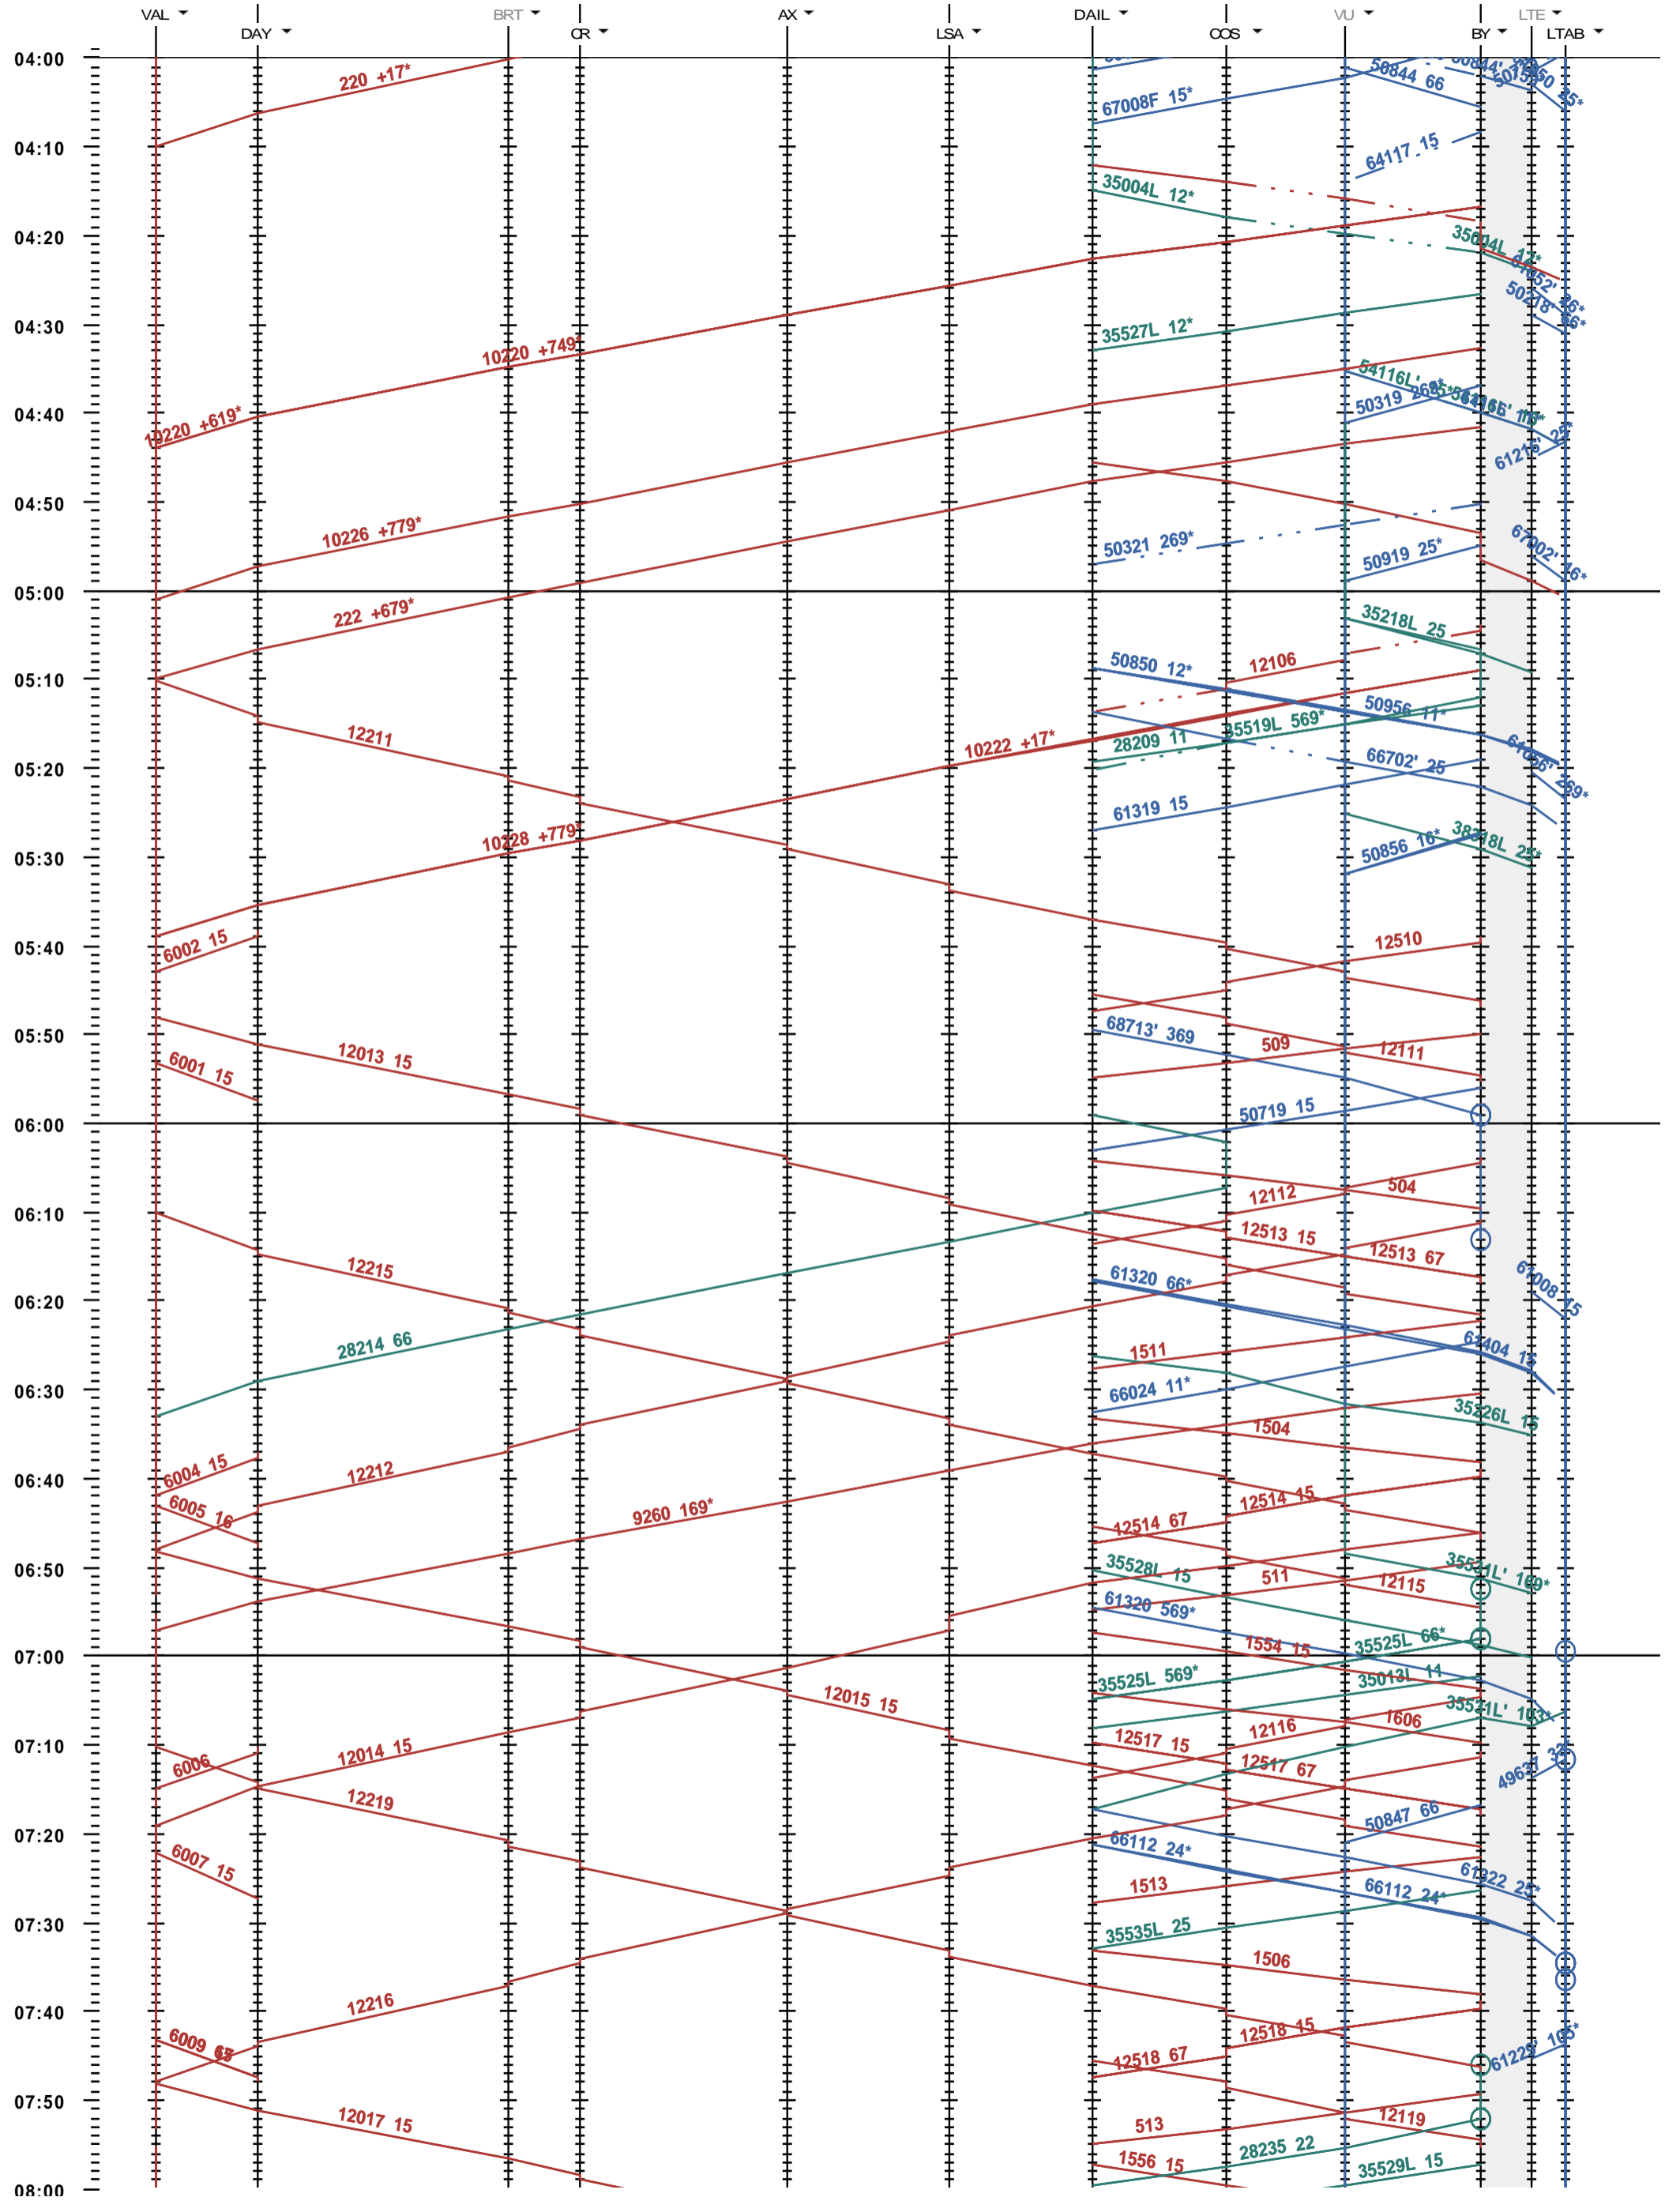

203 - Vallorbe - Lausanne-triage

Fahrplanperiode 2017 (11.12.2016 - 09.12.2017)
 Update
 Gültig ab 11.12.2016

203 - Vallorbe - Lausanne-triage

Fahrplanperiode 2017 (11.12.2016 - 09.12.2017)
 Update
 Gültig ab 11.12.2016

203 - Vallorbe - Lausanne-triage

Fahrplanperiode 2017 (11.12.2016 - 09.12.2017)
 Update
 Gültig ab 11.12.2016