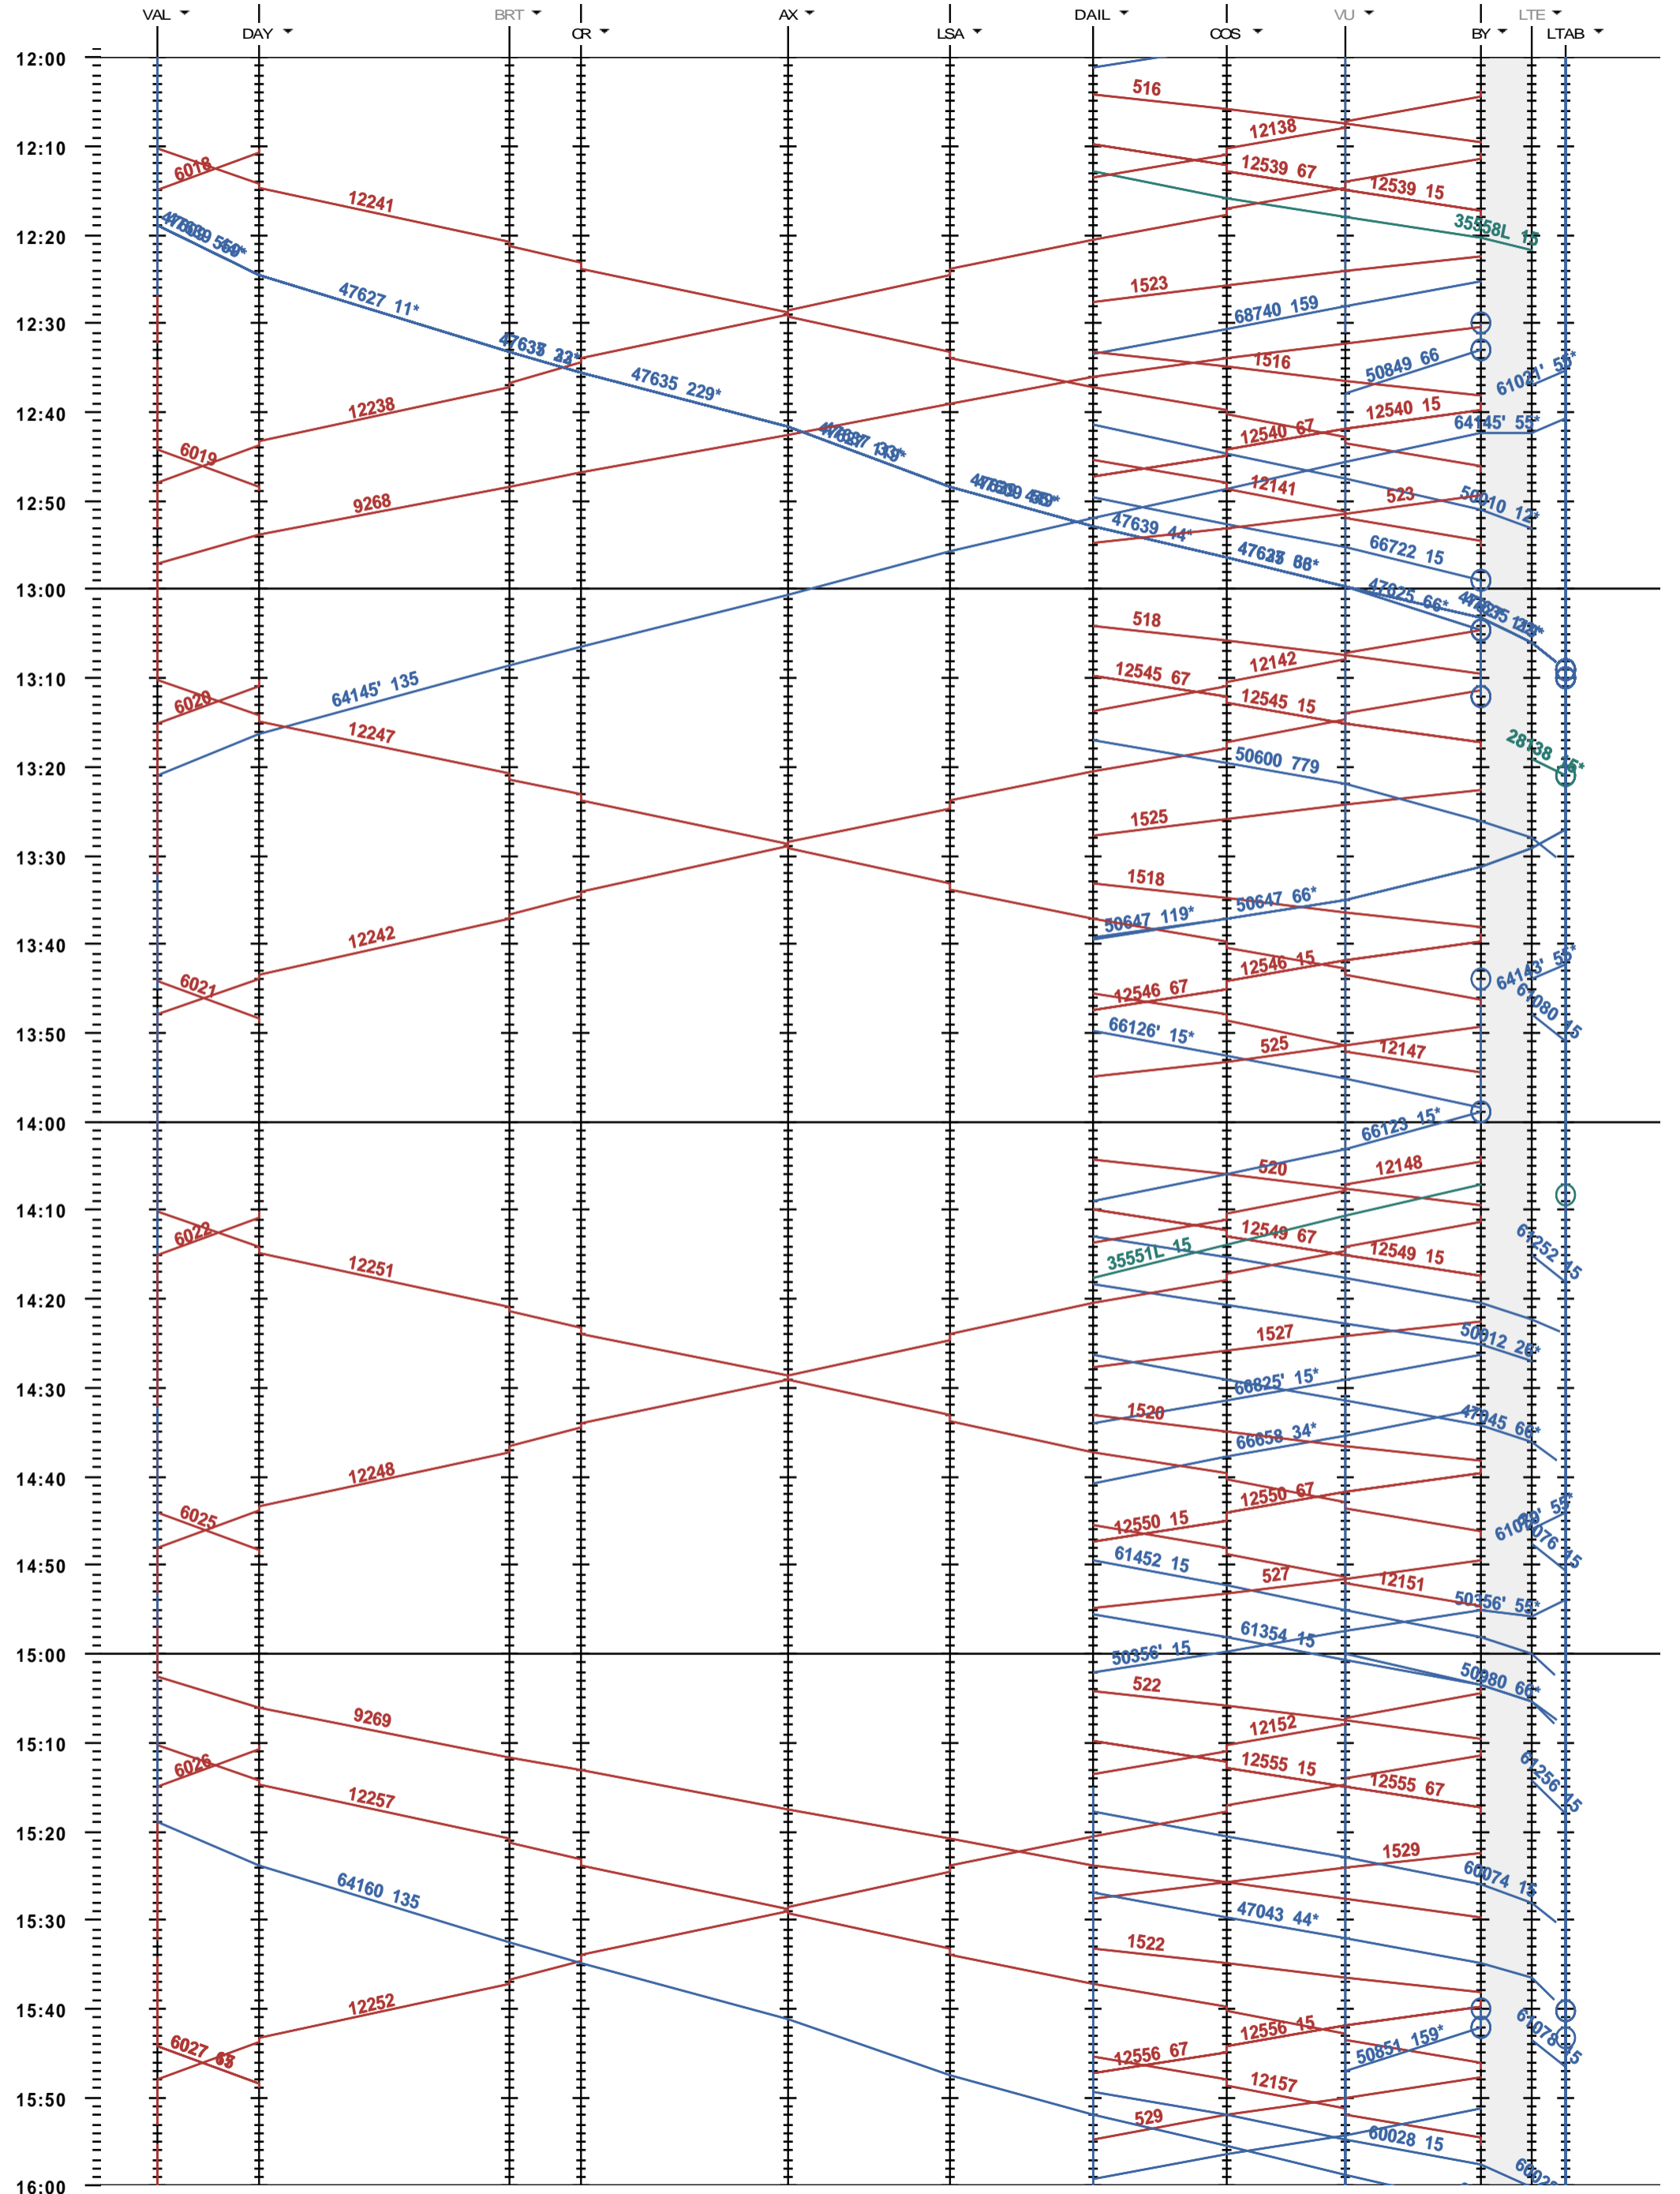

203 - Vallorbe - Lausanne-triage

Fahrplanperiode 2017 (11.12.2016 - 09.12.2017)
 Update
 Gültig ab 11.12.2016

203 - Vallorbe - Lausanne-triage

Fahrplanperiode 2017 (11.12.2016 - 09.12.2017)
 Update
 Gültig ab 11.12.2016

203 - Vallorbe - Lausanne-triage

Fahrplanperiode 2017 (11.12.2016 - 09.12.2017)
 Update
 Gültig ab 11.12.2016