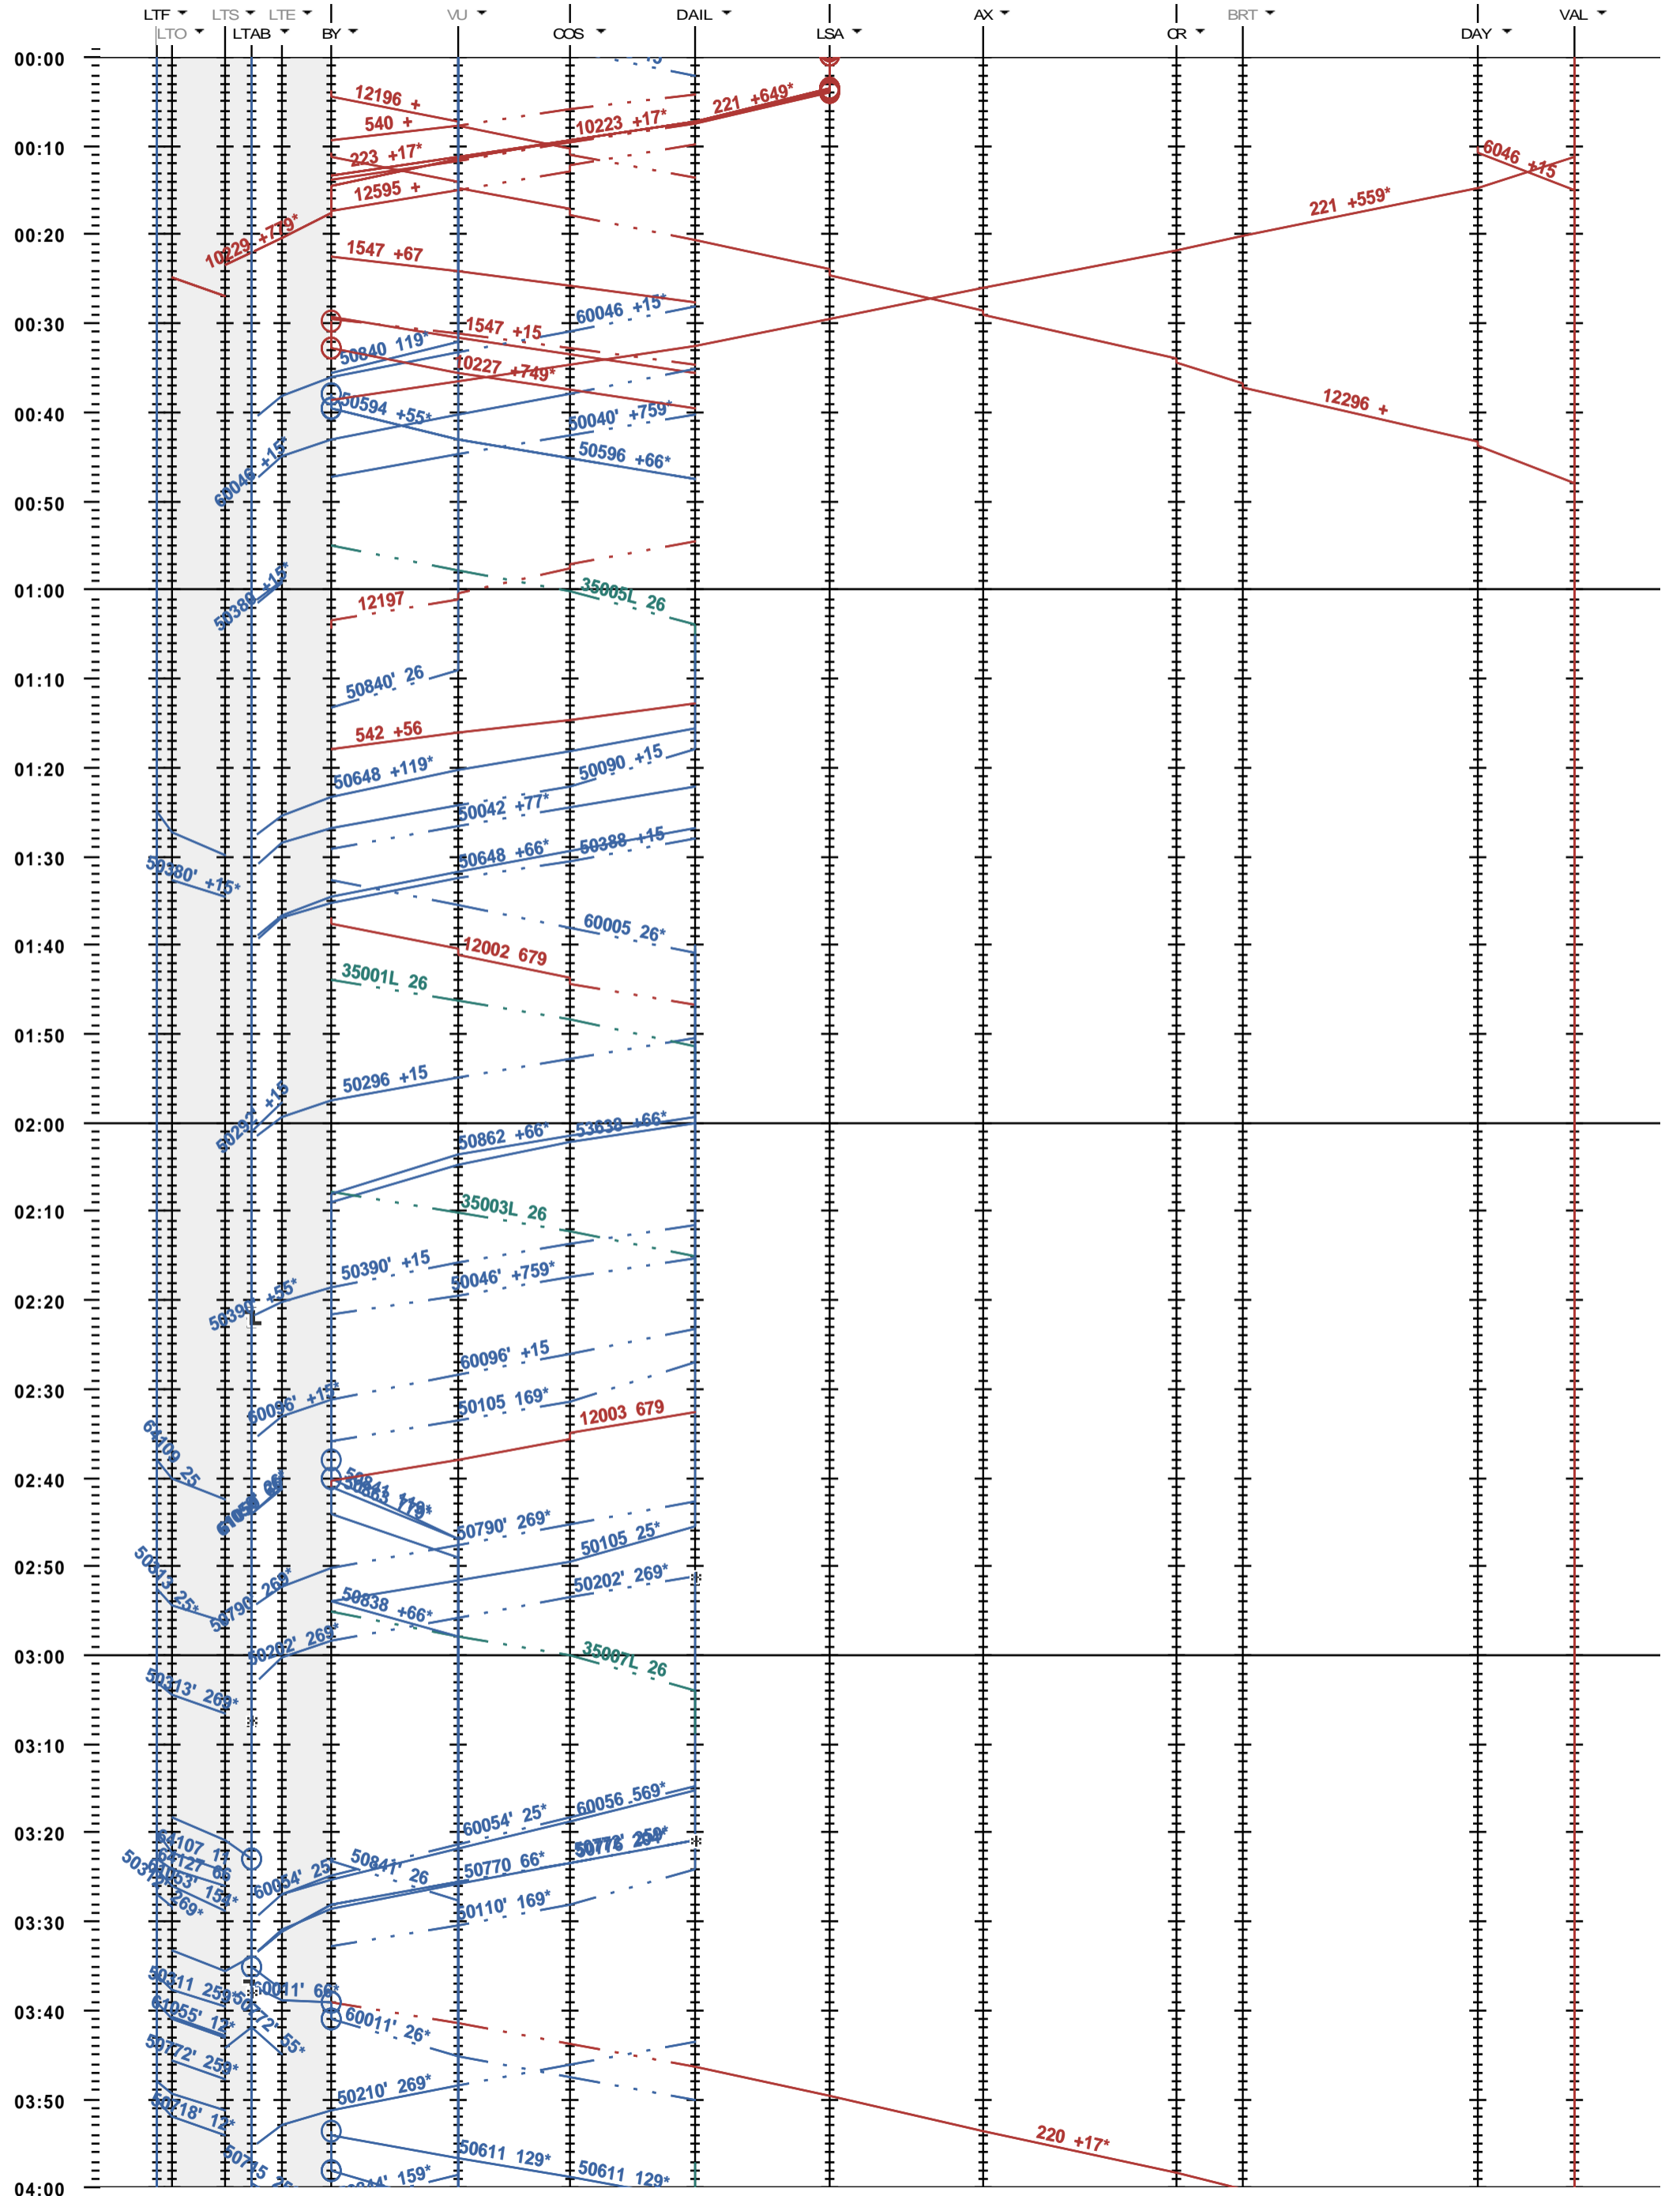

204 - Lausanne-triage - Vallorbe

Fahrplanperiode 2017 (11.12.2016 - 09.12.2017)
 Update
 Gültig ab 11.12.2016

204 - Lausanne-triage - Vallorbe

Fahrplanperiode 2017 (11.12.2016 - 09.12.2017)
 Update
 Gültig ab 11.12.2016