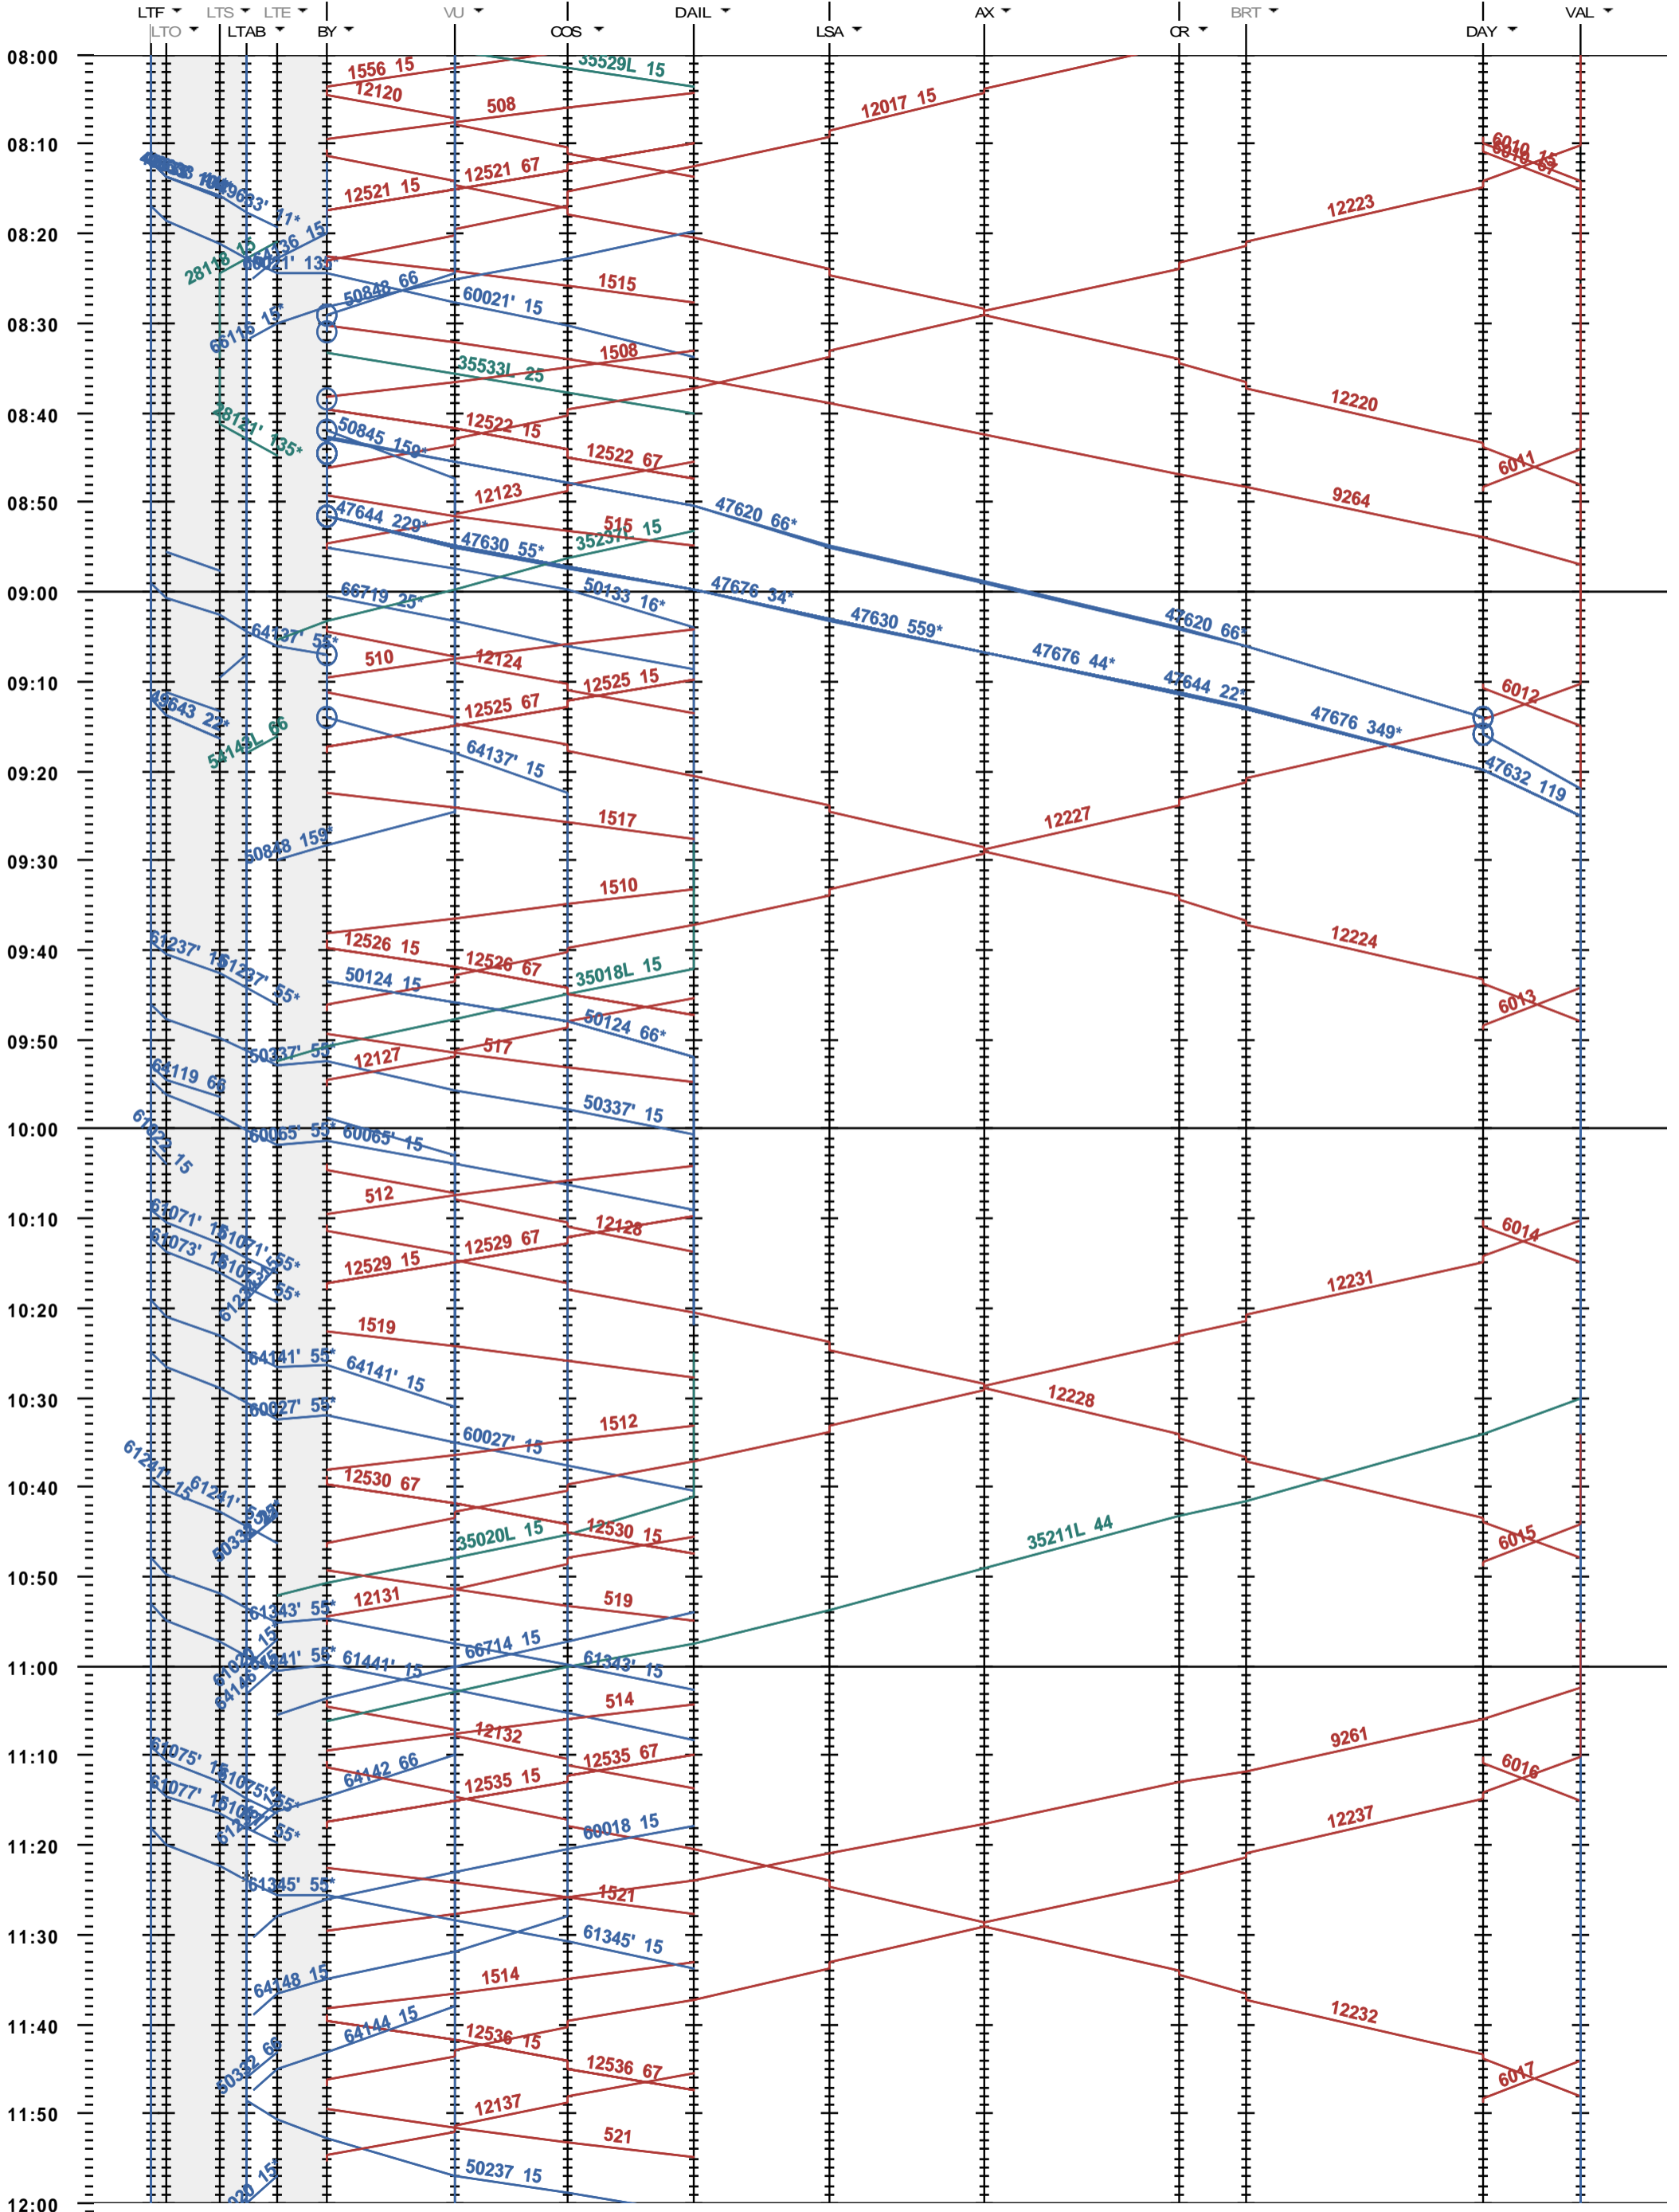

204 - Lausanne-triage - Vallorbe

Fahrplanperiode 2017 (11.12.2016 - 09.12.2017)
 Update
 Gültig ab 11.12.2016

204 - Lausanne-triage - Vallorbe

Fahrplanperiode 2017 (11.12.2016 - 09.12.2017)
 Update
 Gültig ab 11.12.2016