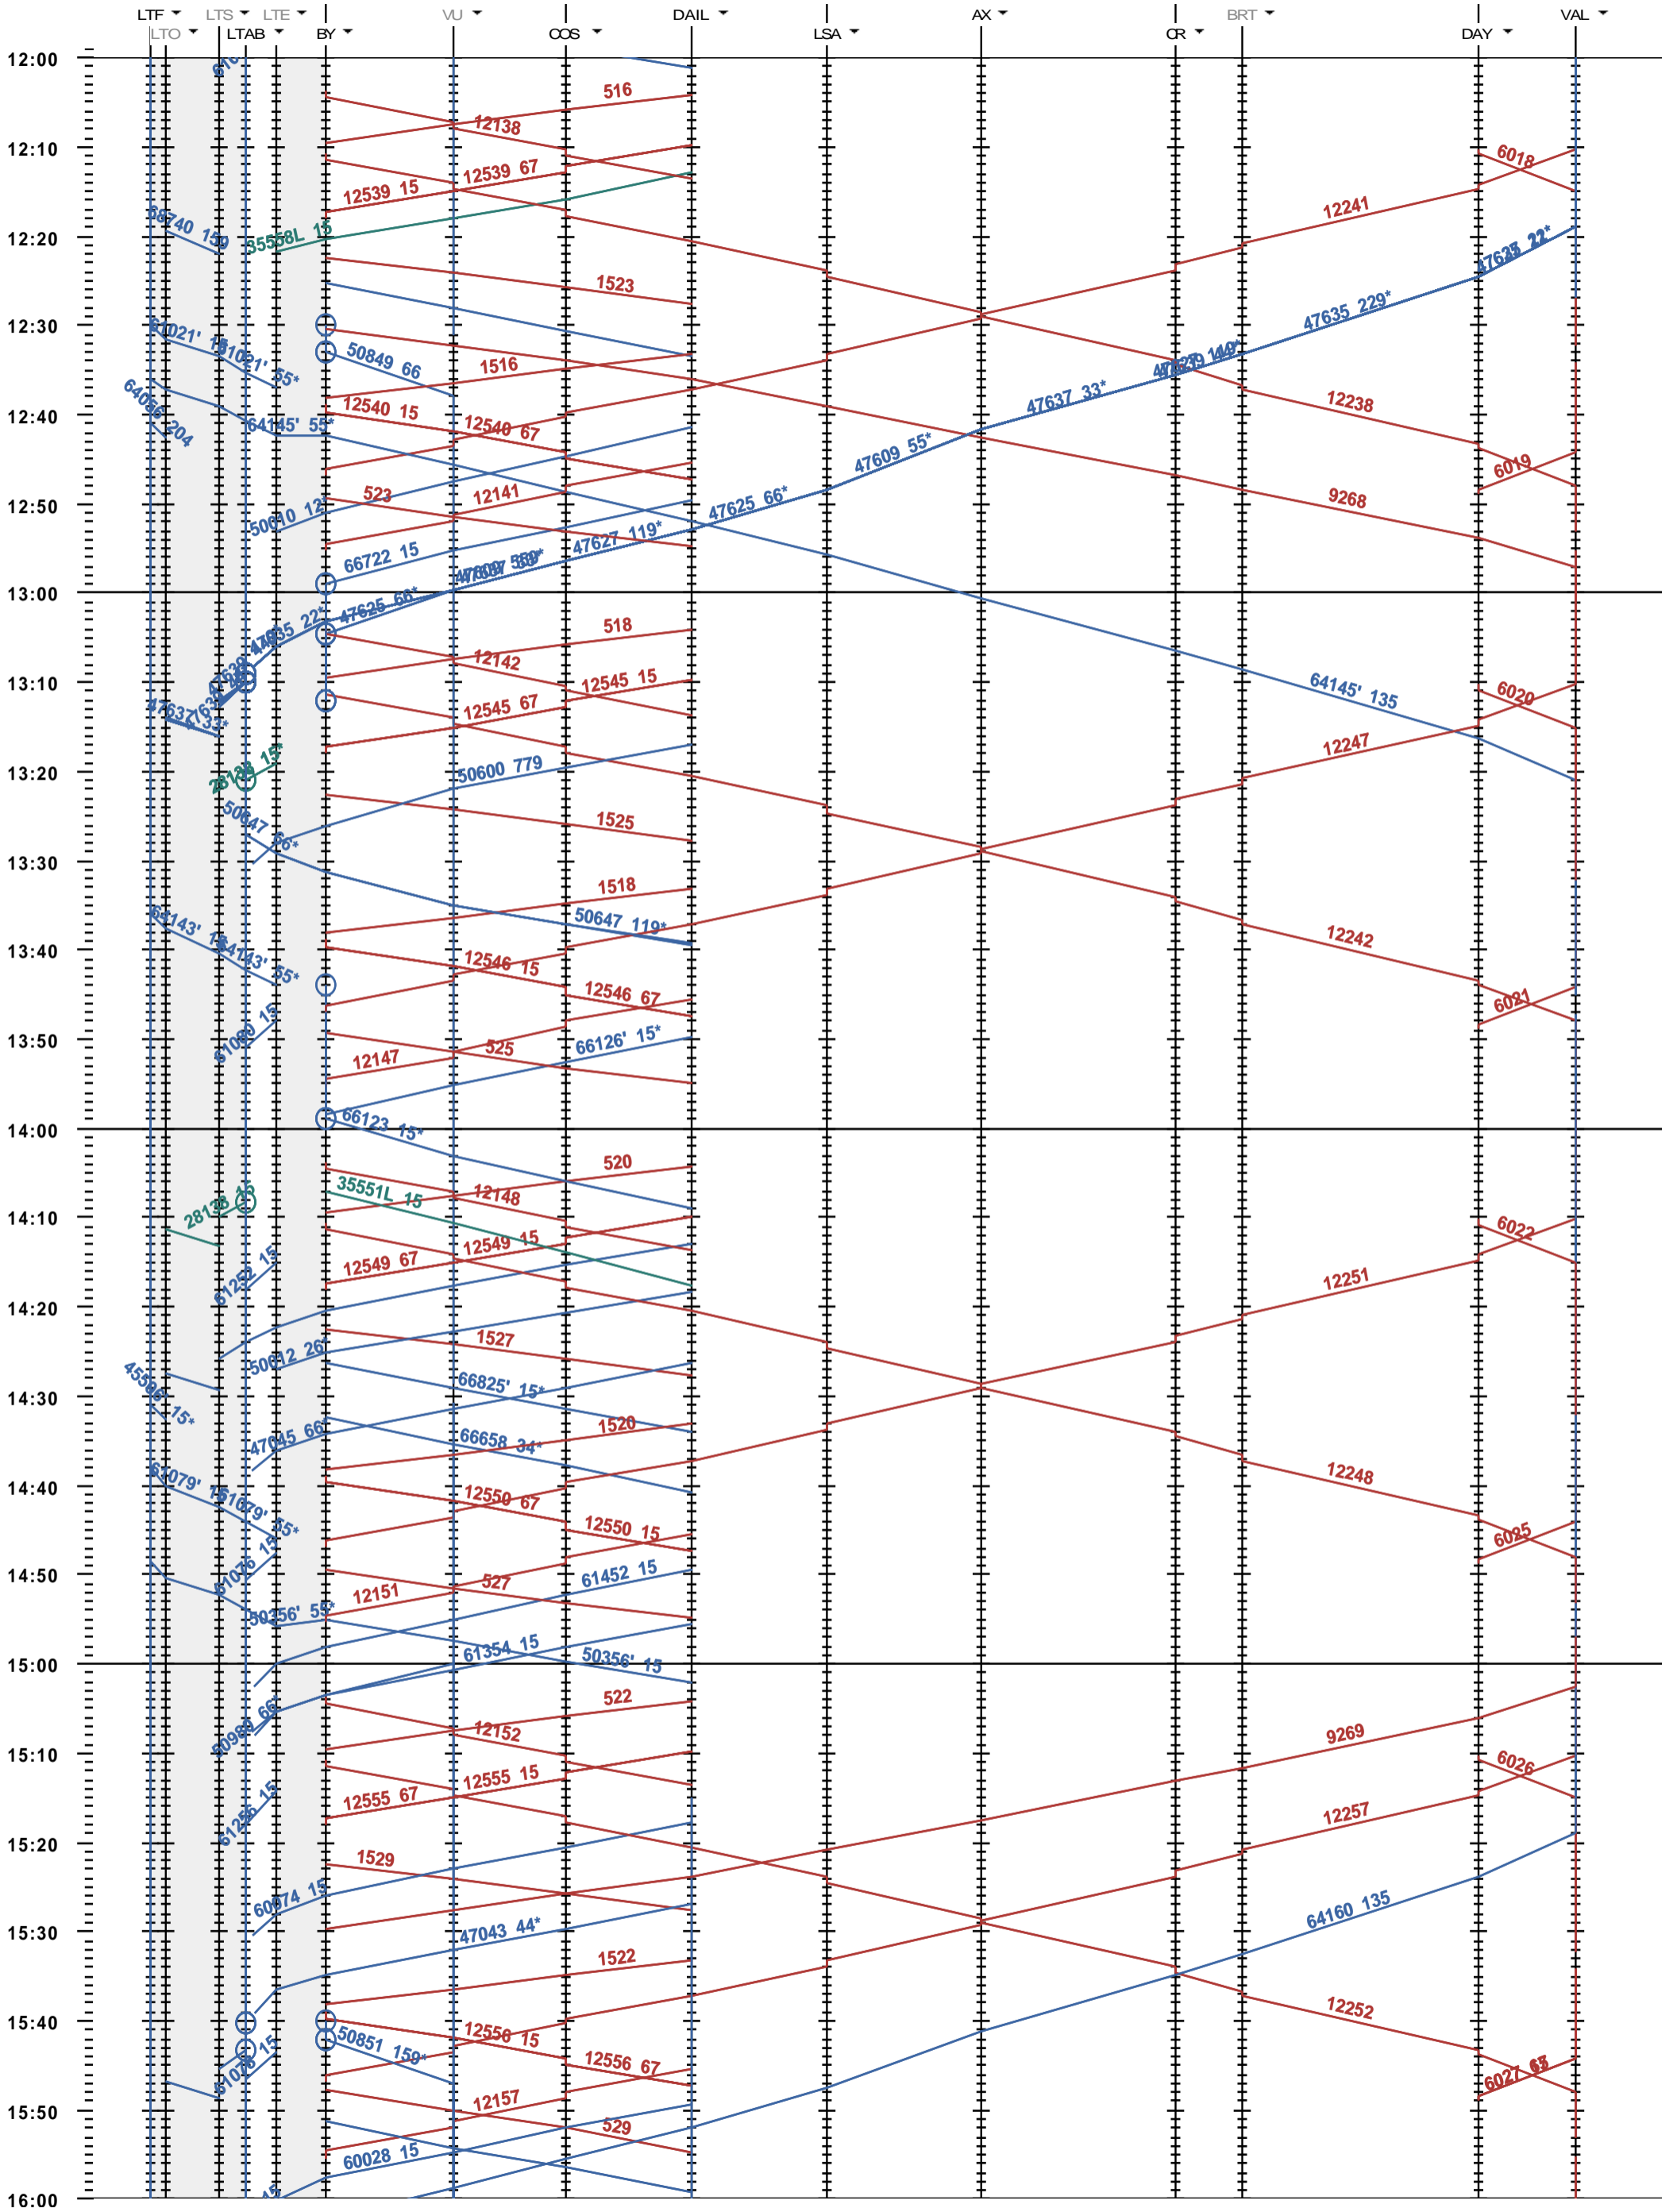

204 - Lausanne-triage - Vallorbe

Fahrplanperiode 2017 (11.12.2016 - 09.12.2017)
 Update
 Gültig ab 11.12.2016

204 - Lausanne-triage - Vallorbe

Fahrplanperiode 2017 (11.12.2016 - 09.12.2017)
 Update
 Gültig ab 11.12.2016