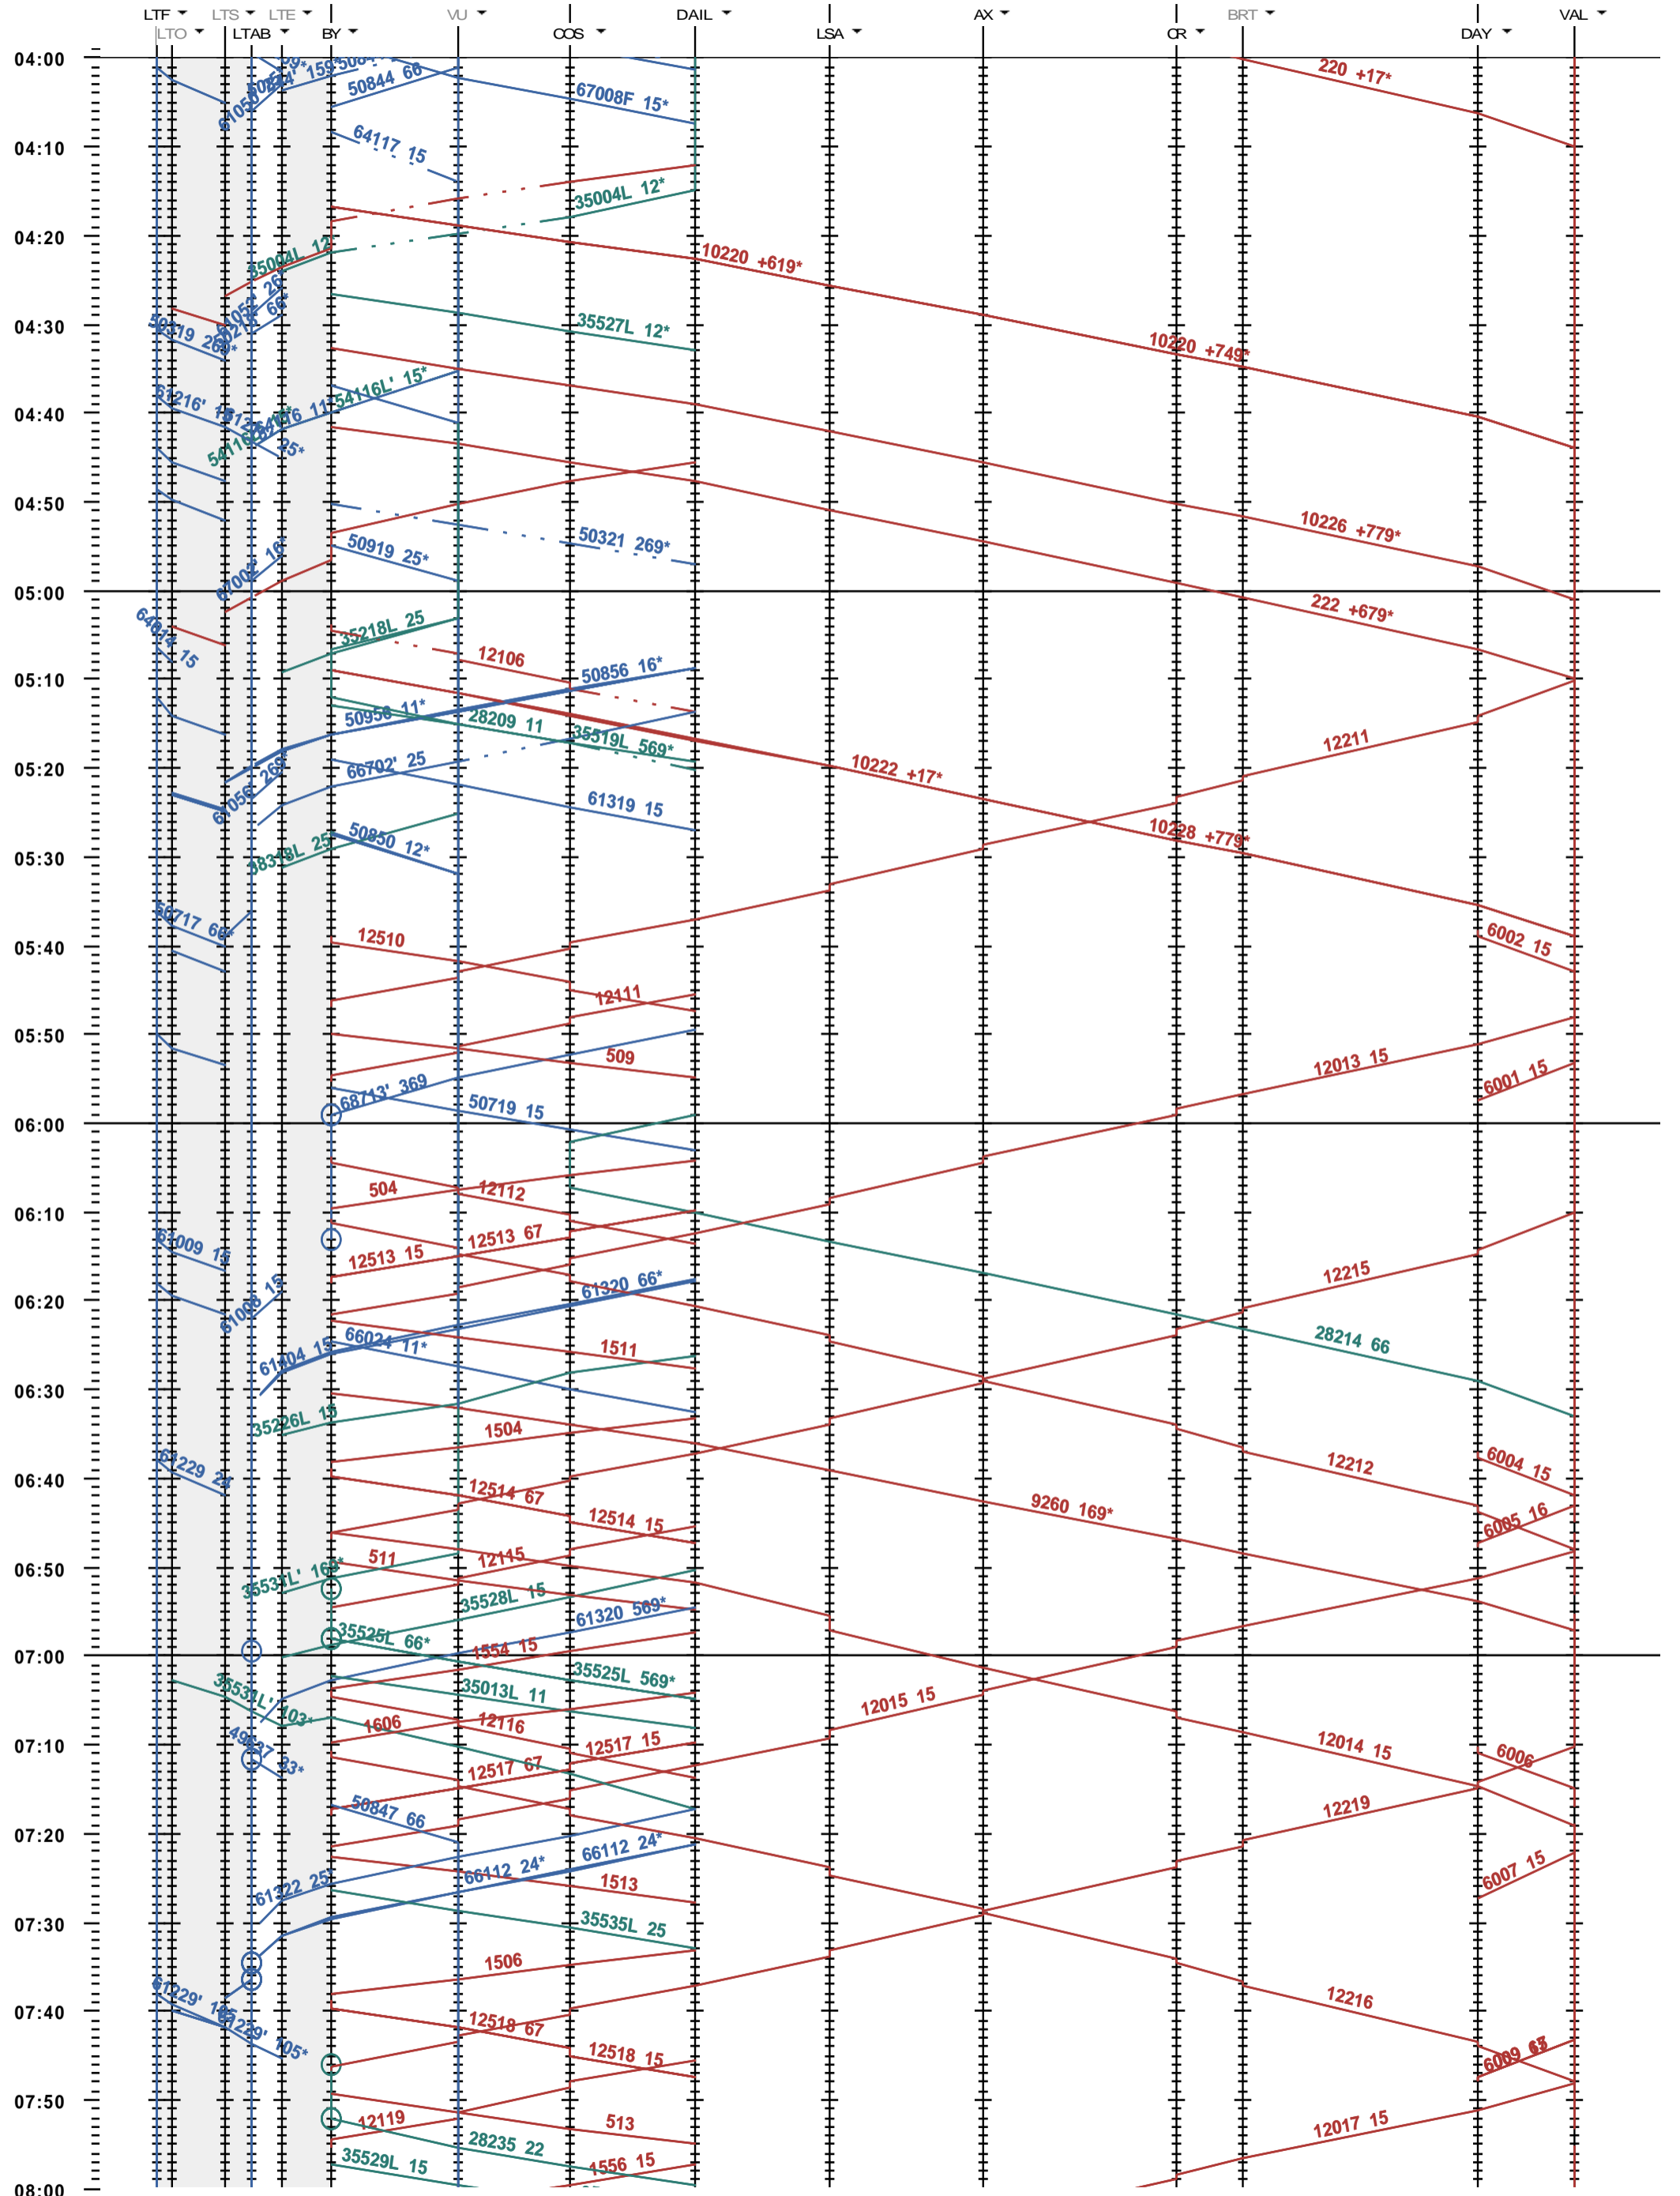

204 - Lausanne-triage - Vallorbe

Fahrplanperiode 2017 (11.12.2016 - 09.12.2017)
 Update
 Gültig ab 11.12.2016

204 - Lausanne-triage - Vallorbe

Fahrplanperiode 2017 (11.12.2016 - 09.12.2017)
 Update
 Gültig ab 11.12.2016