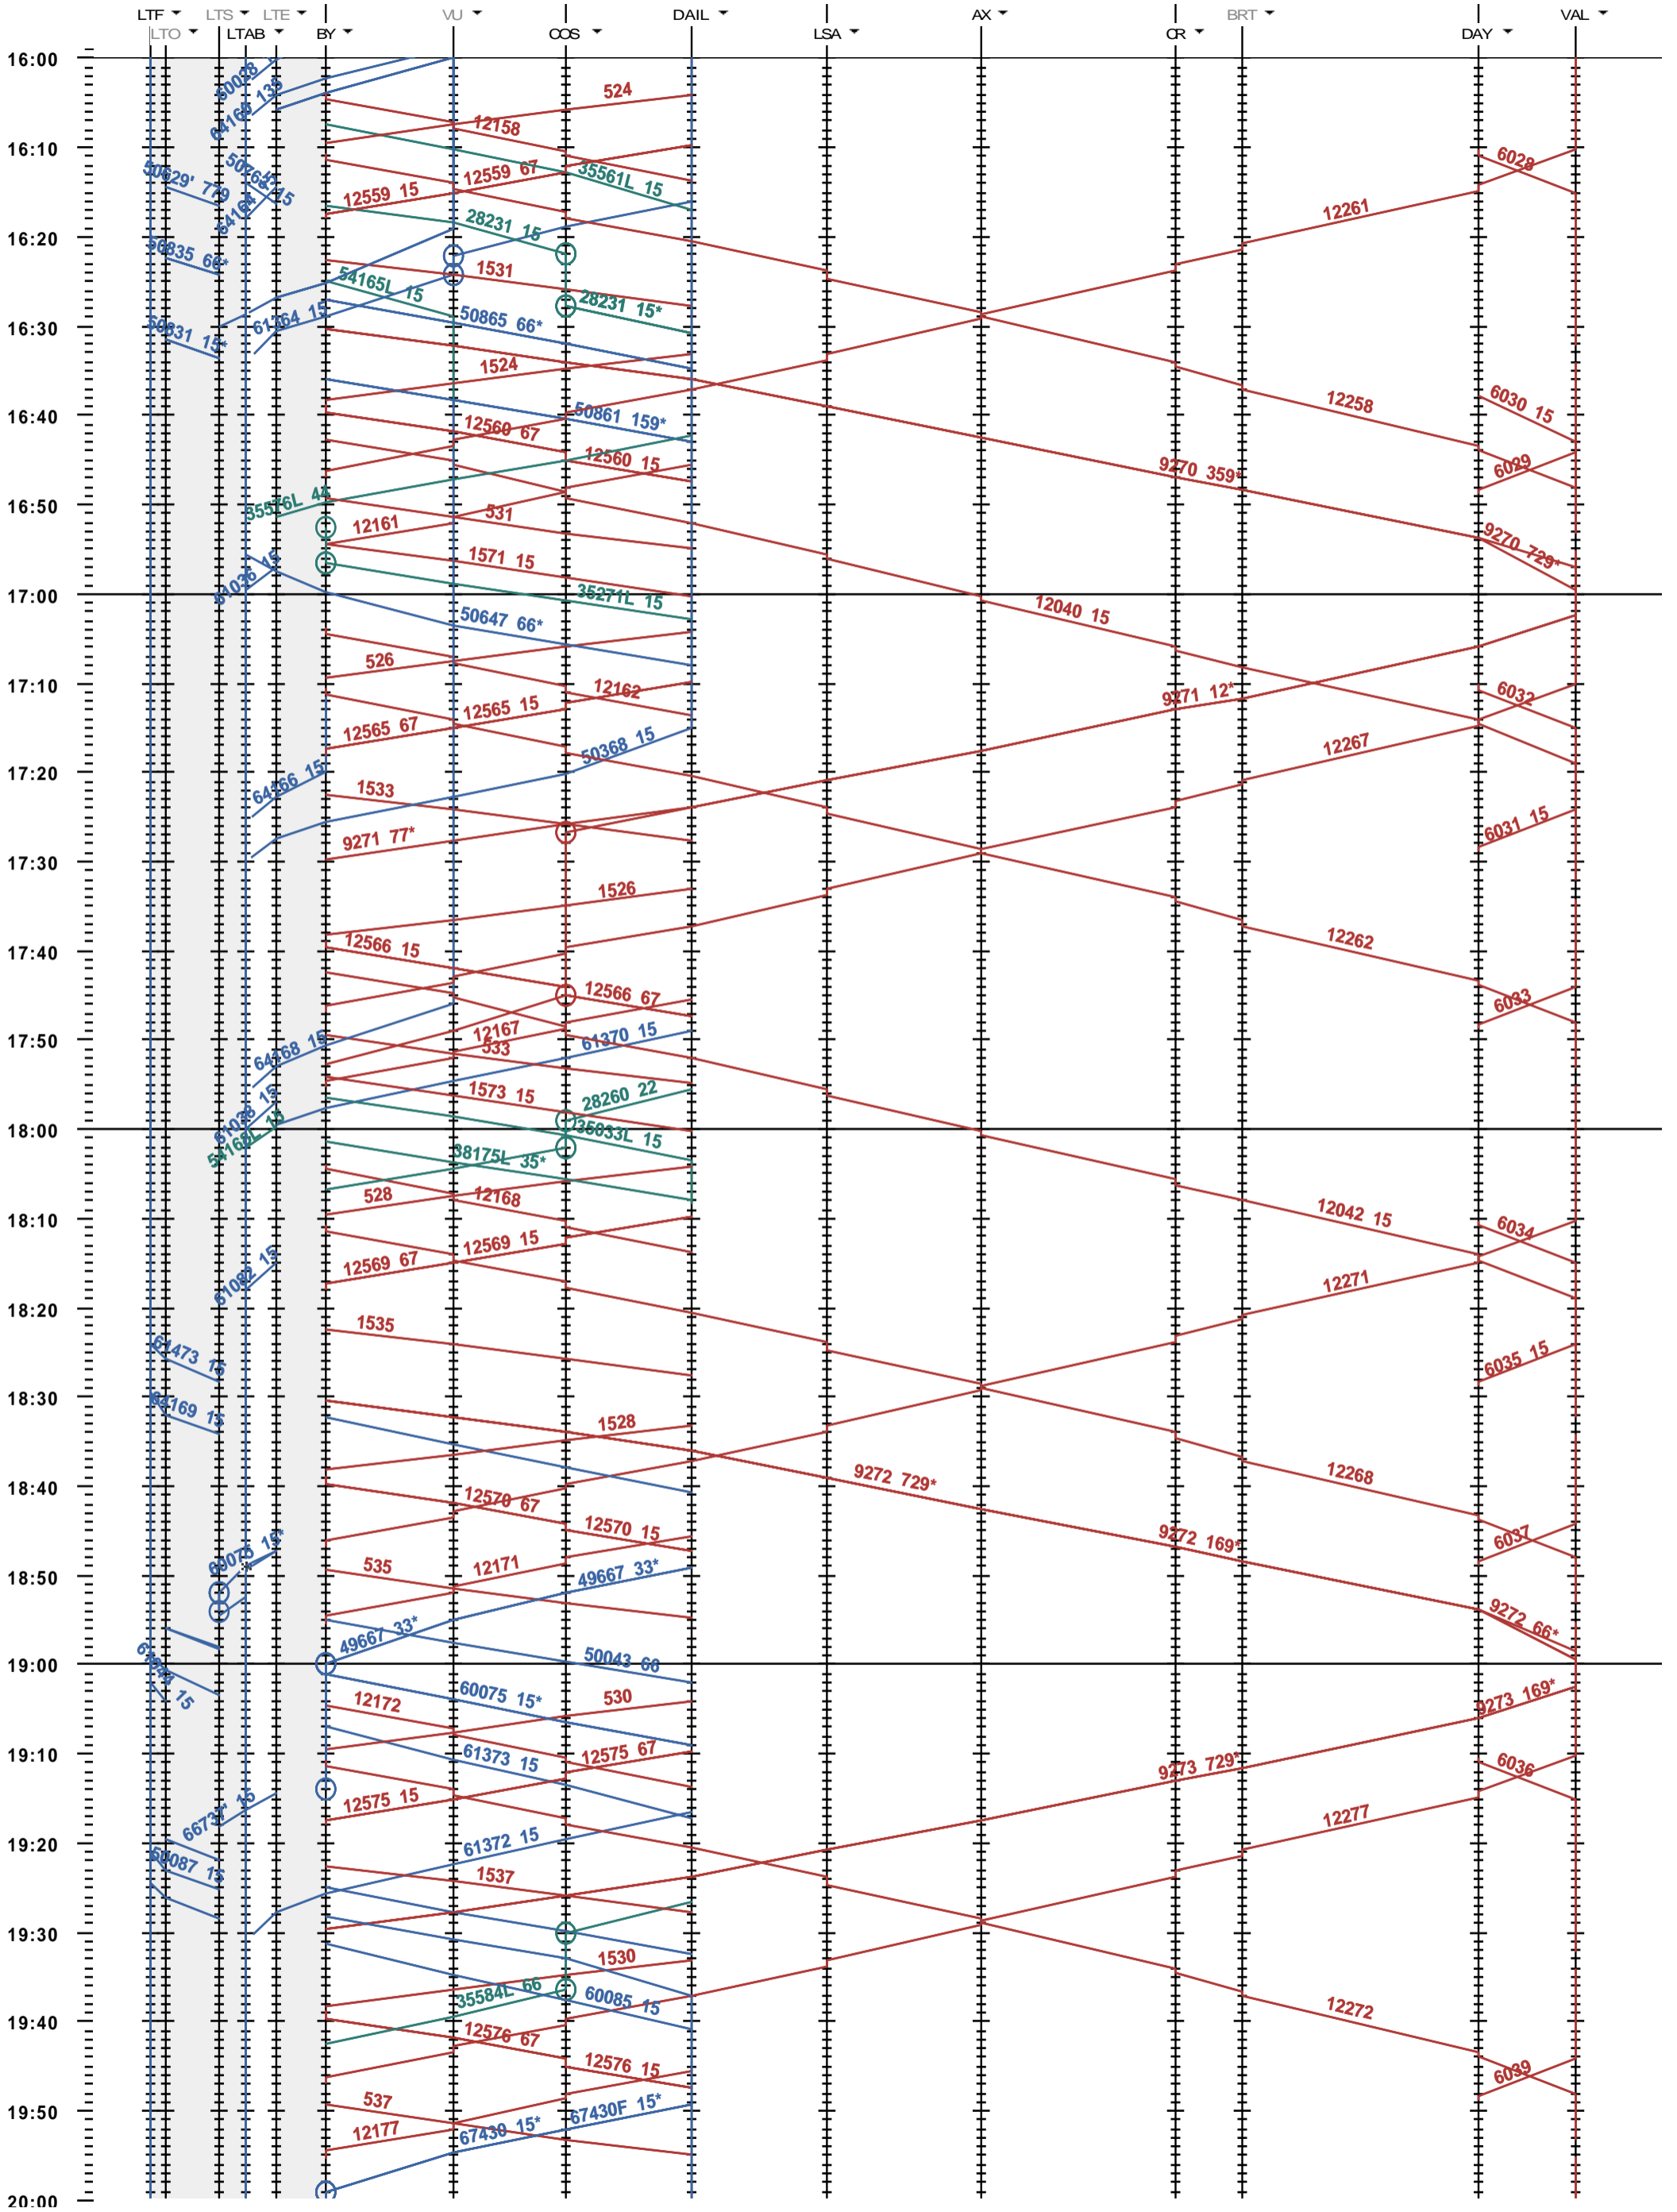

204 - Lausanne-triage - Vallorbe

Fahrplanperiode 2017 (11.12.2016 - 09.12.2017)
 Update
 Gültig ab 11.12.2016

204 - Lausanne-triage - Vallorbe

Fahrplanperiode 2017 (11.12.2016 - 09.12.2017)
 Update
 Gültig ab 11.12.2016