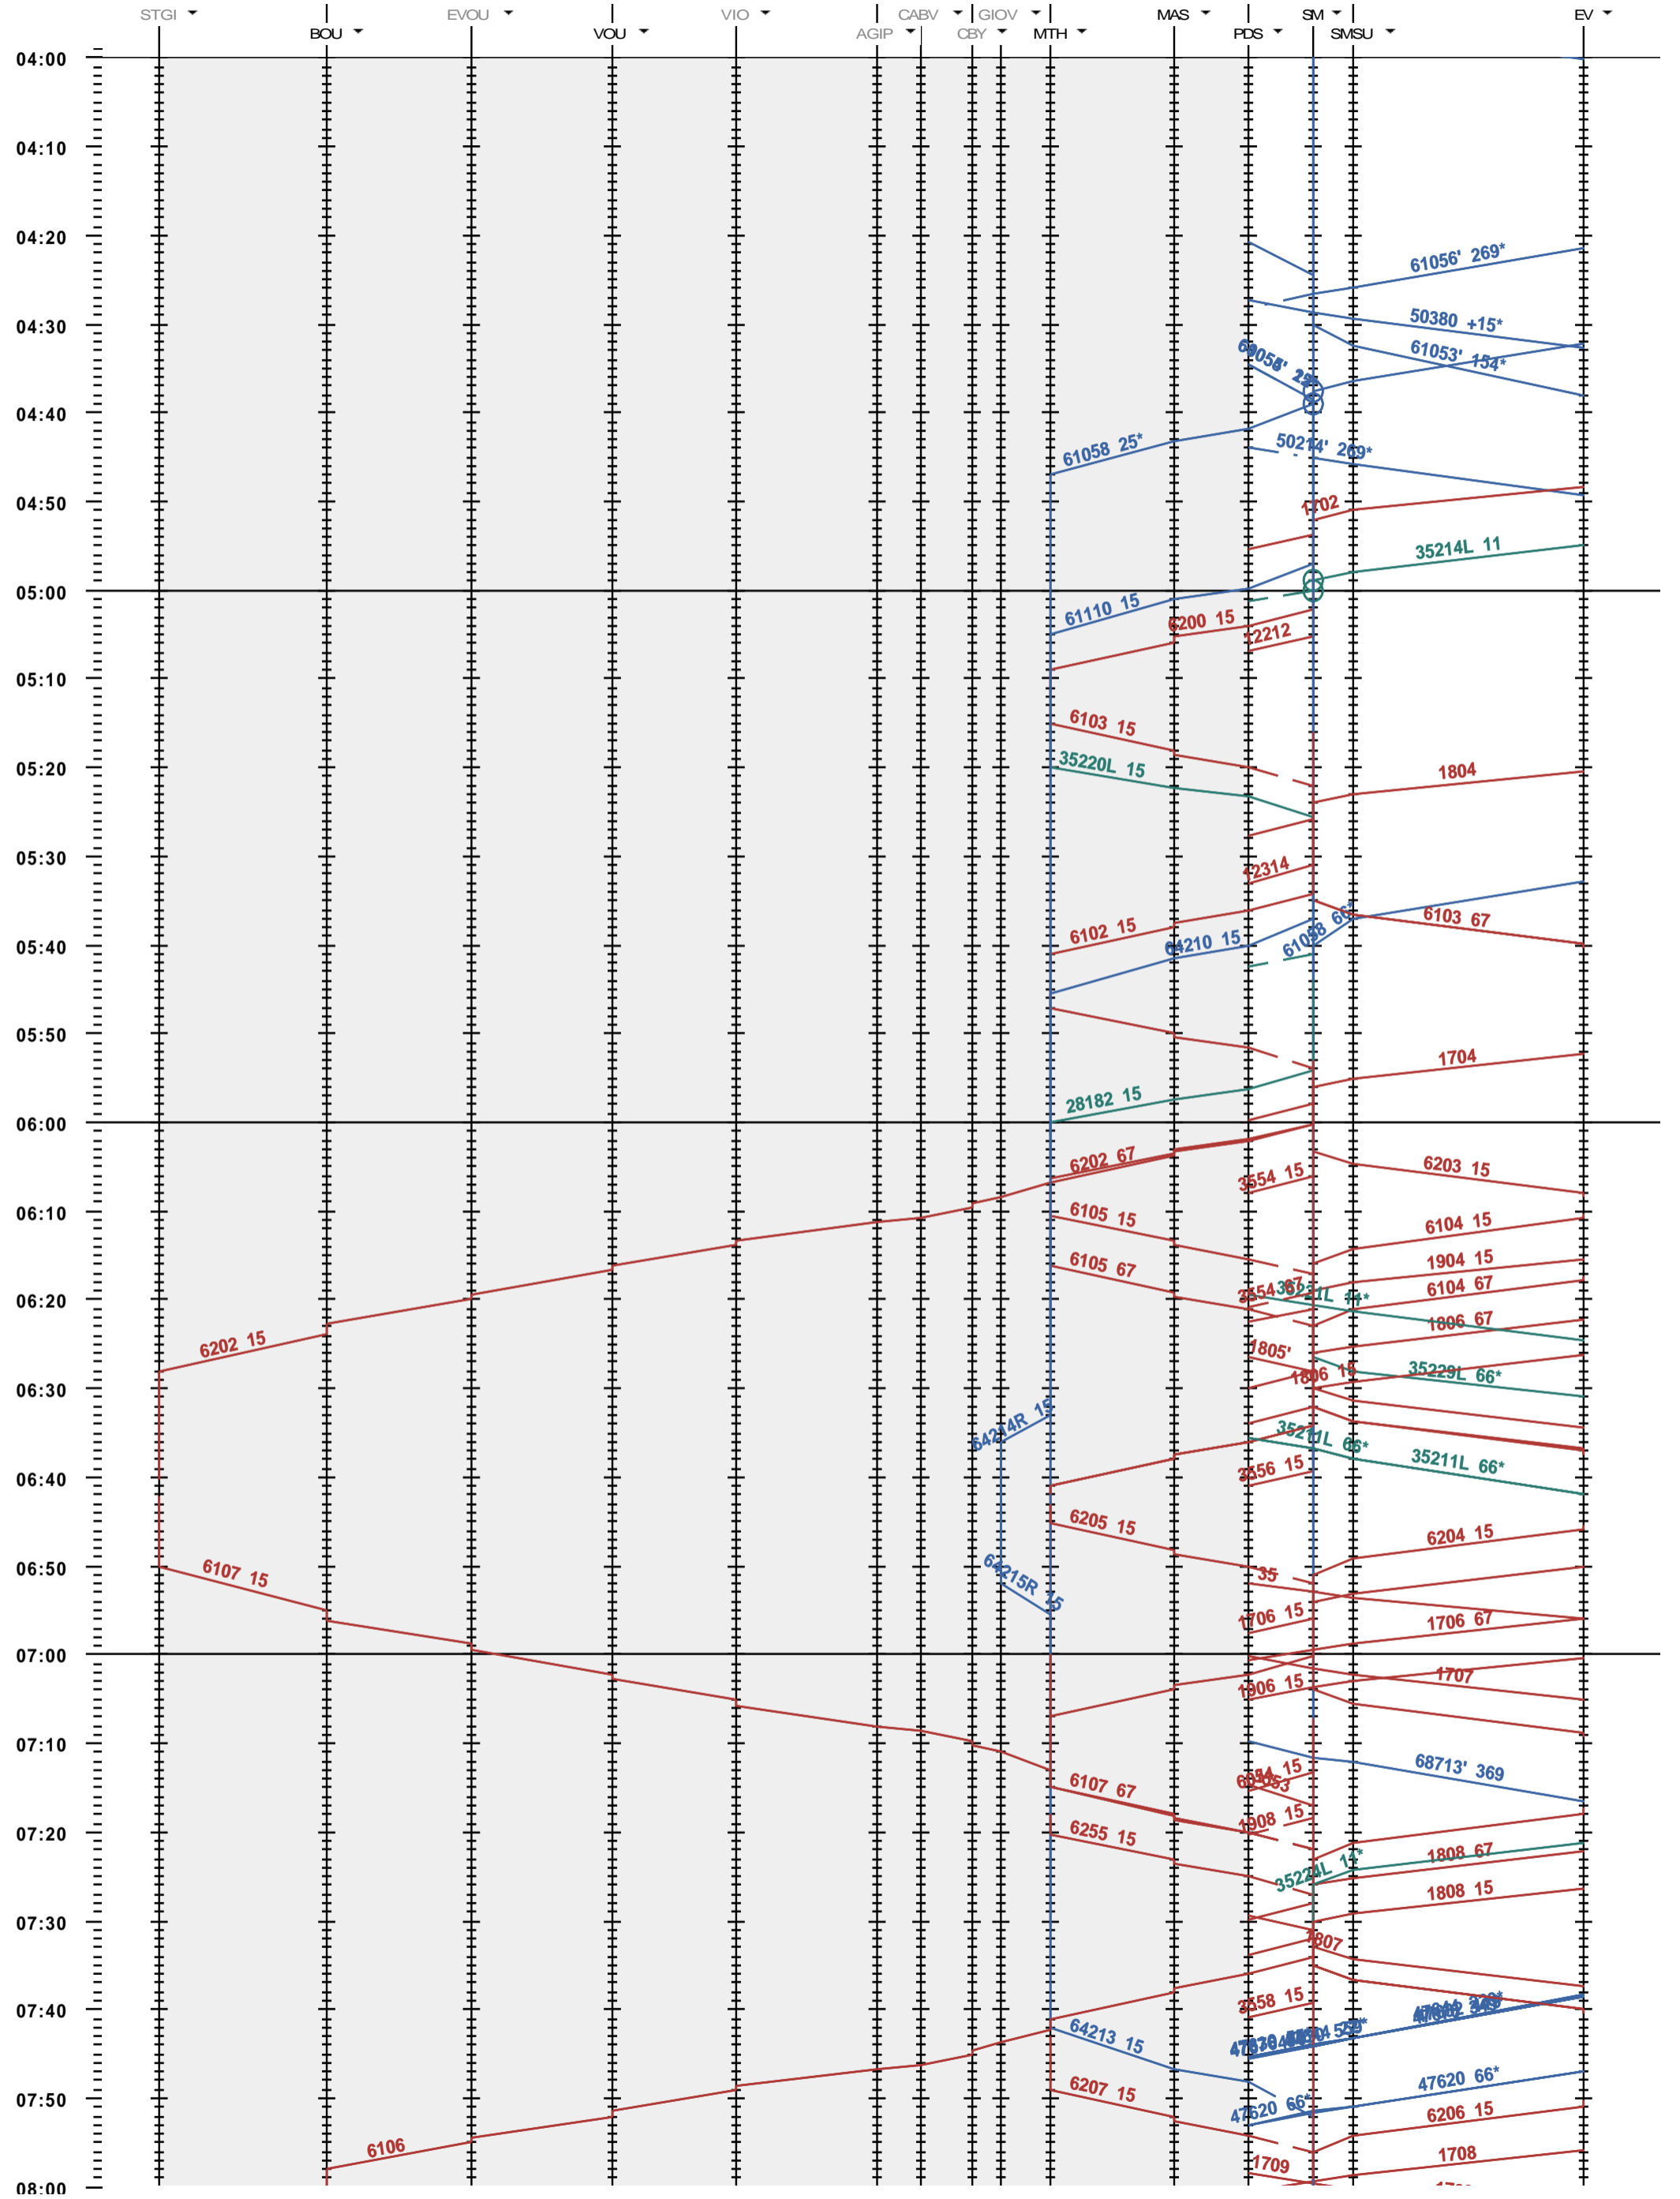

232 - St-Gingolph - St-Maurice

Fahrplanperiode 2017 (11.12.2016 - 09.12.2017)
 Update
 Gültig ab 11.12.2016

232 - St-Gingolph - St-Maurice

Fahrplanperiode 2017 (11.12.2016 - 09.12.2017)
 Update
 Gültig ab 11.12.2016

232 - St-Gingolph - St-Maurice

Fahrplanperiode 2017 (11.12.2016 - 09.12.2017)
 Update
 Gültig ab 11.12.2016