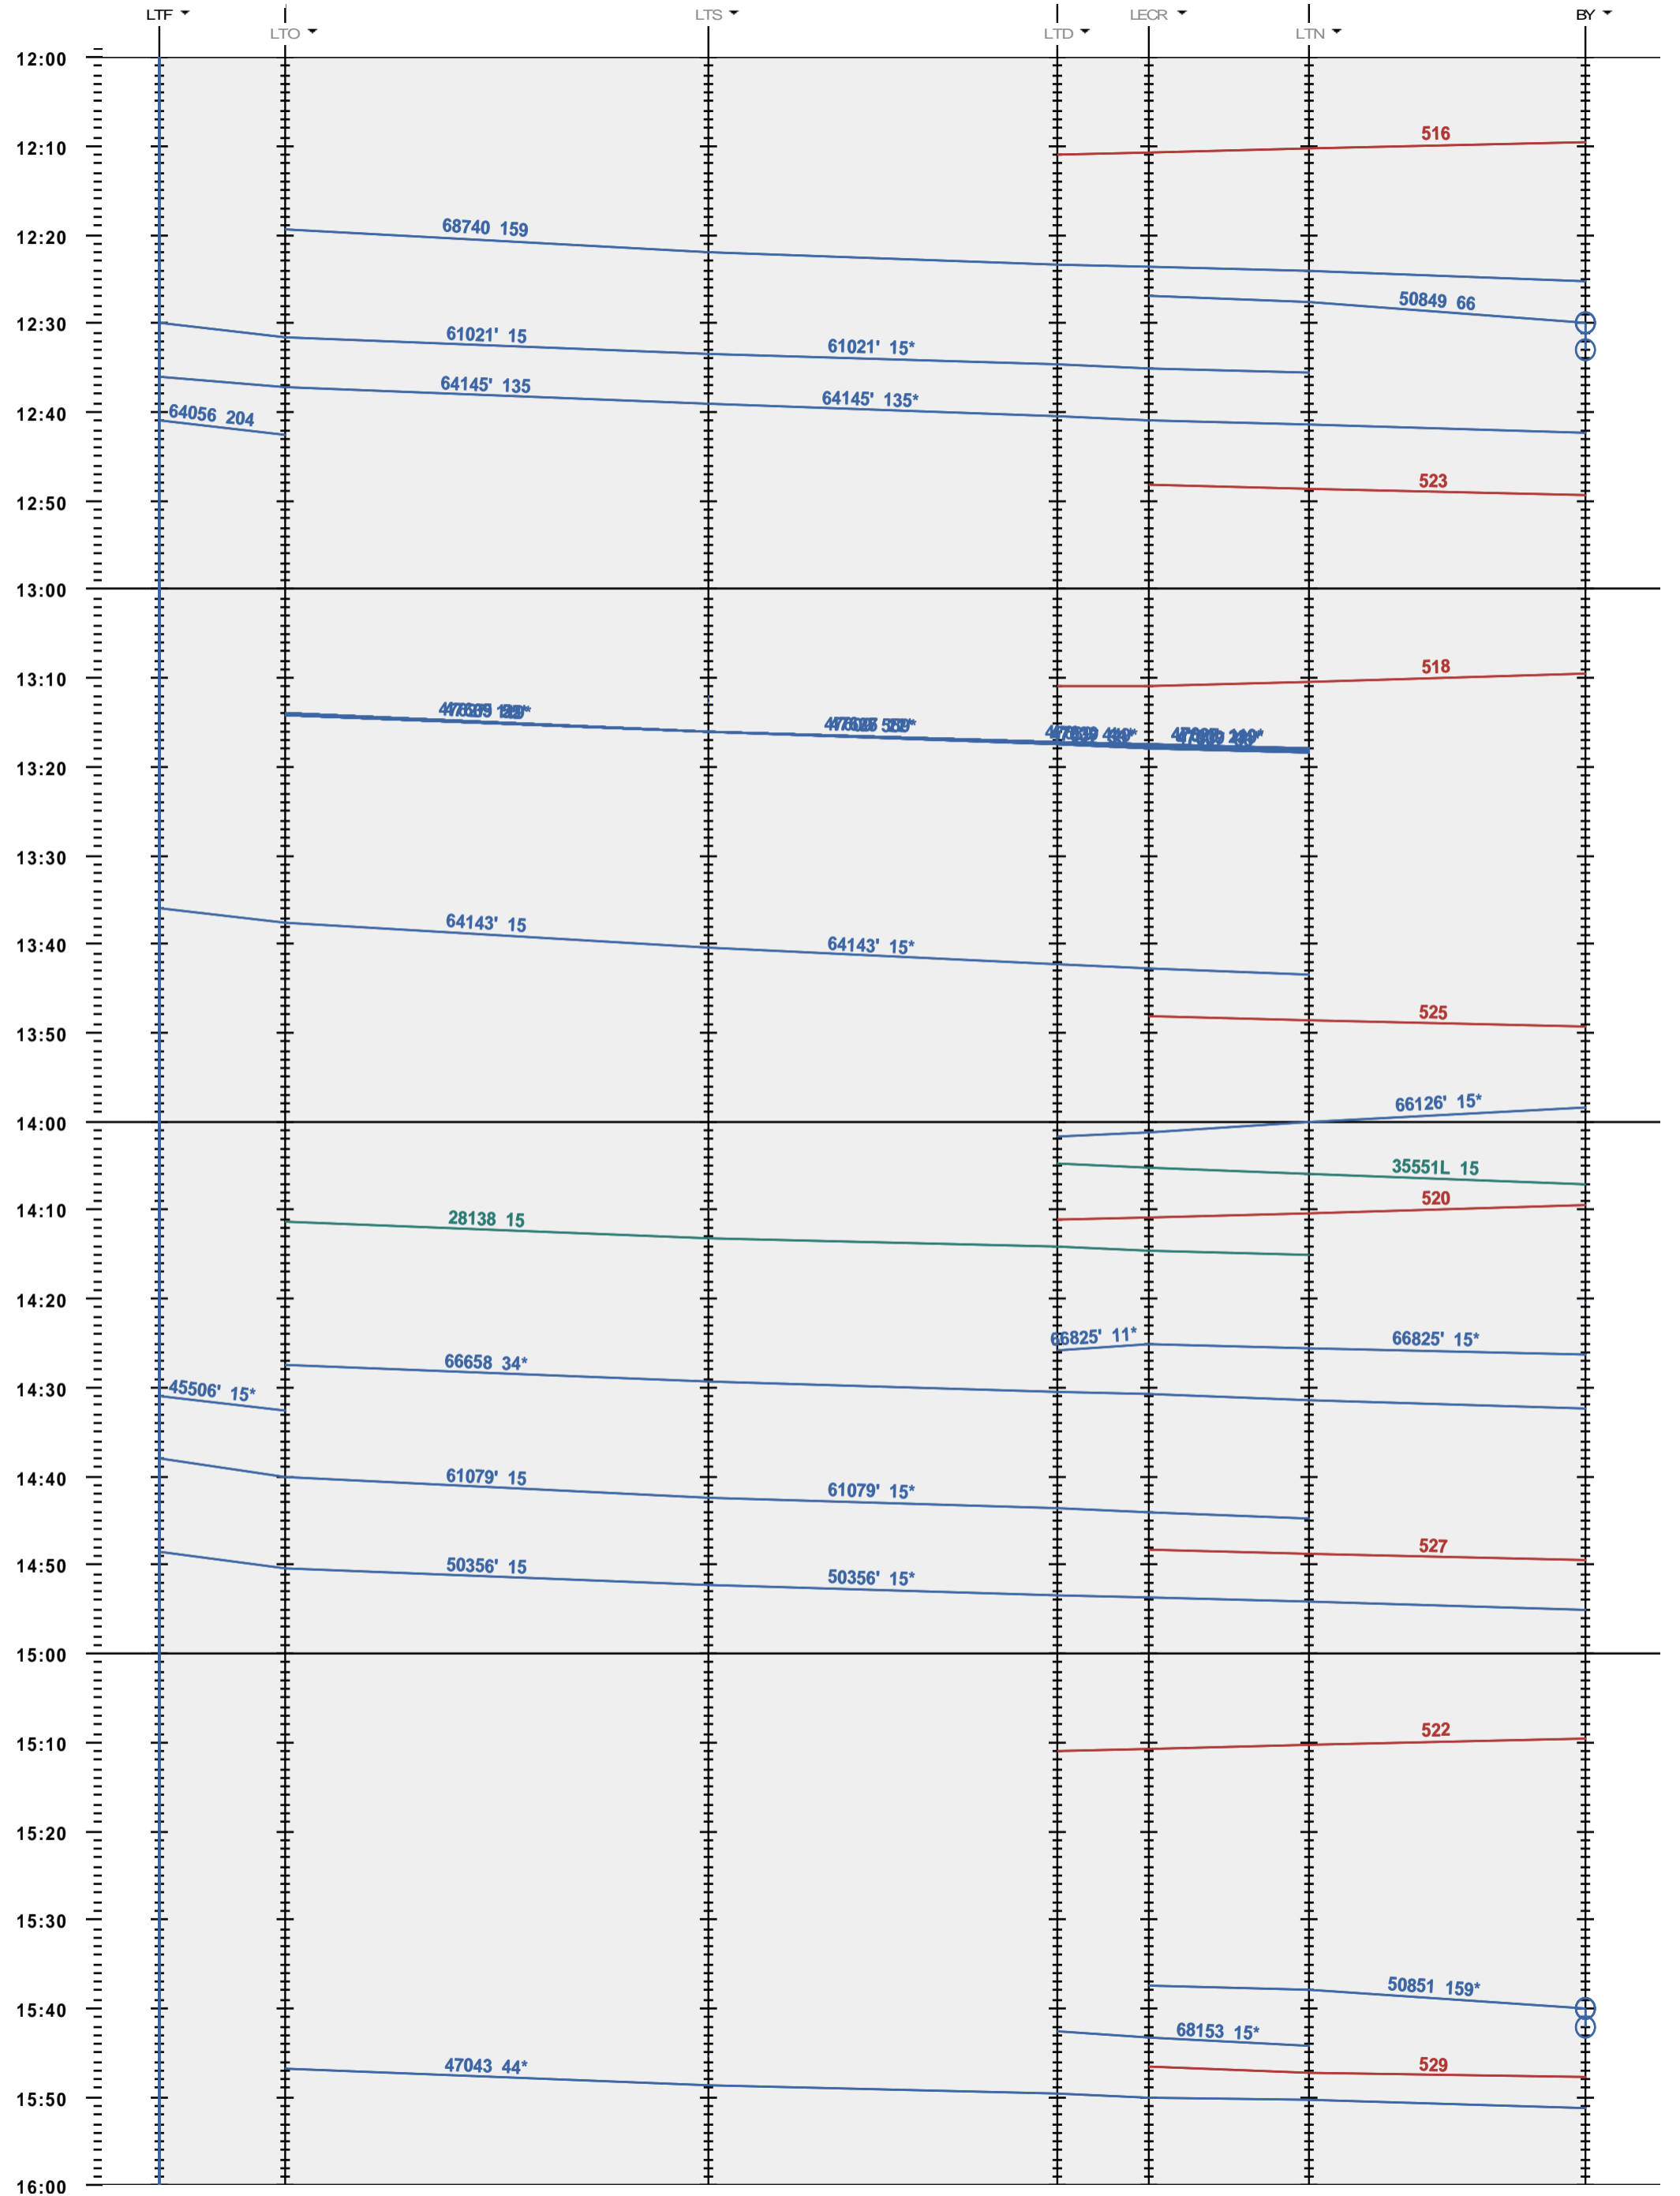

247 - LTF - boucle Lécheires - 972 Bussigny

Fahrplanperiode 2017 (11.12.2016 - 09.12.2017)
 Update
 Gültig ab 11.12.2016

247 - LTF - boucle Lècheires - 972 Bussigny

Fahrplanperiode 2017 (11.12.2016 - 09.12.2017)
 Update
 Gültig ab 11.12.2016

247 - LTF - boucle Lécheires - 972 Bussigny

Fahrplanperiode 2017 (11.12.2016 - 09.12.2017)
 Update
 Gültig ab 11.12.2016

247 - LTF - boucle Lécheires - 972 Bussigny

Fahrplanperiode 2017 (11.12.2016 - 09.12.2017)
 Update
 Gültig ab 11.12.2016