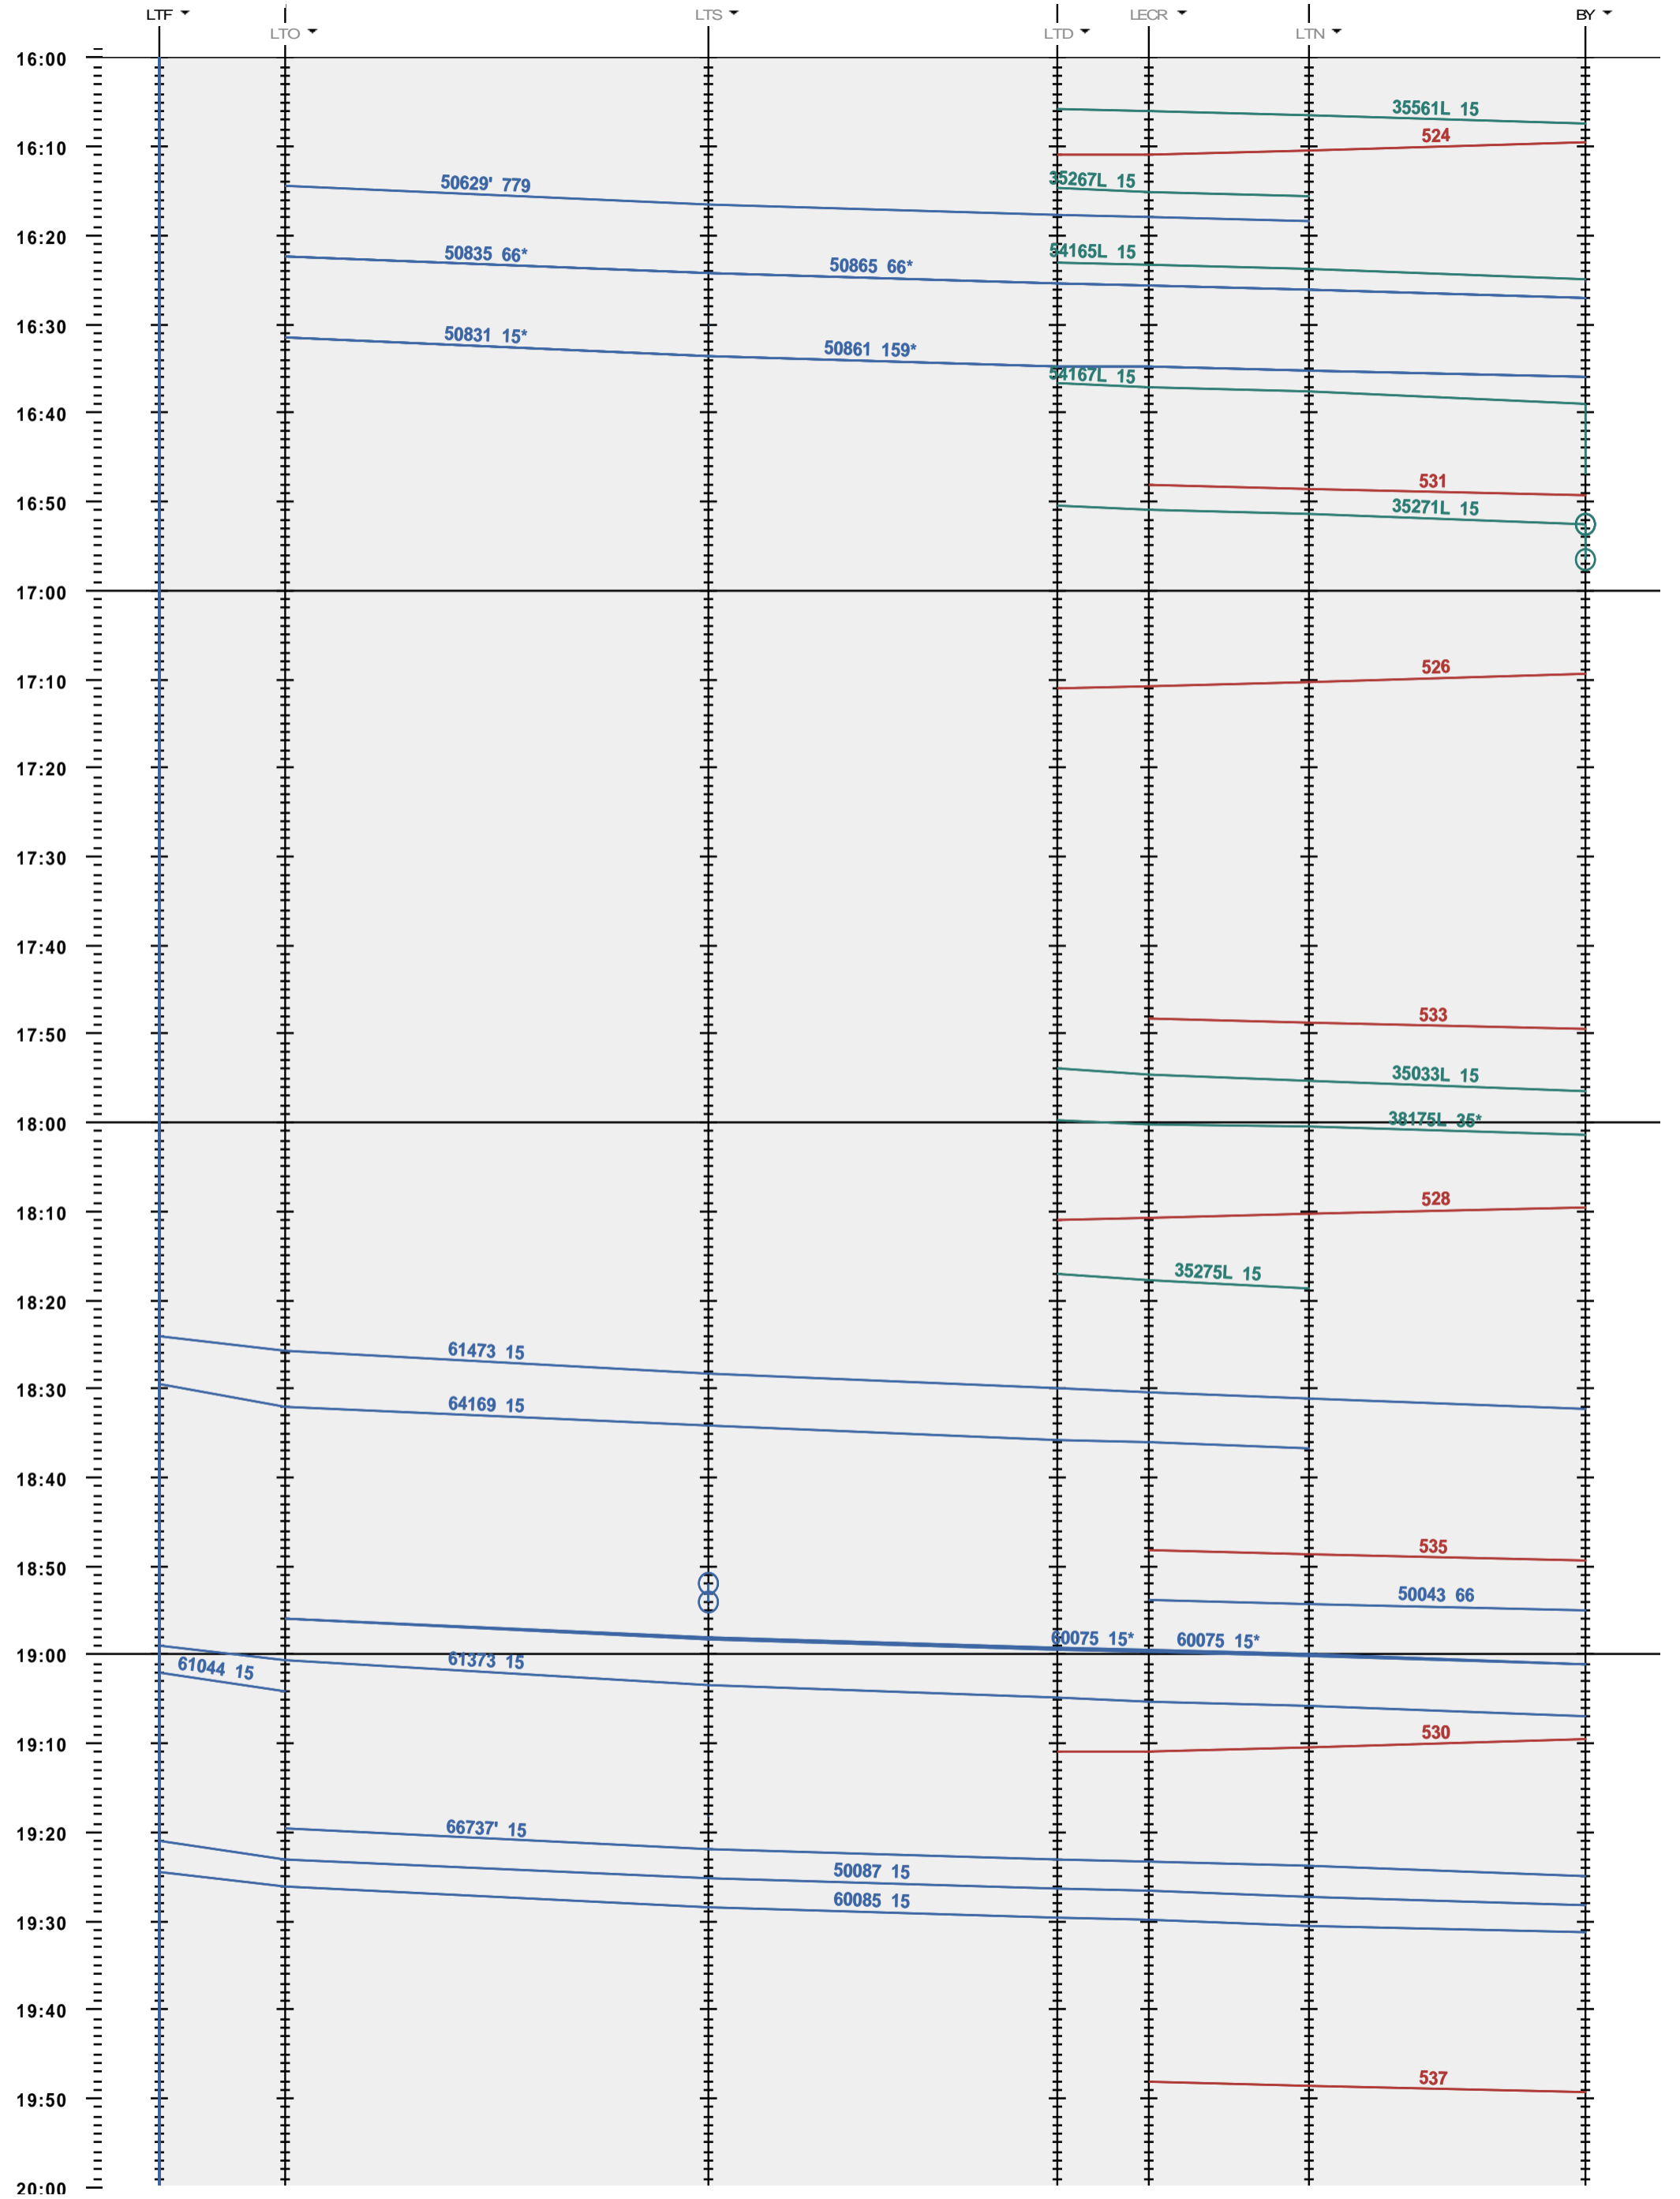

247 - LTF - boucle Lécheires - 972 Bussigny

Fahrplanperiode 2017 (11.12.2016 - 09.12.2017)
 Update
 Gültig ab 11.12.2016

247 - LTF - boucle Lècheires - 972 Bussigny

Fahrplanperiode 2017 (11.12.2016 - 09.12.2017)
 Update
 Gültig ab 11.12.2016

247 - LTF - boucle Lécheires - 972 Bussigny

Fahrplanperiode 2017 (11.12.2016 - 09.12.2017)
 Update
 Gültig ab 11.12.2016

247 - LTF - boucle Lécheires - 972 Bussigny

Fahrplanperiode 2017 (11.12.2016 - 09.12.2017)
 Update
 Gültig ab 11.12.2016