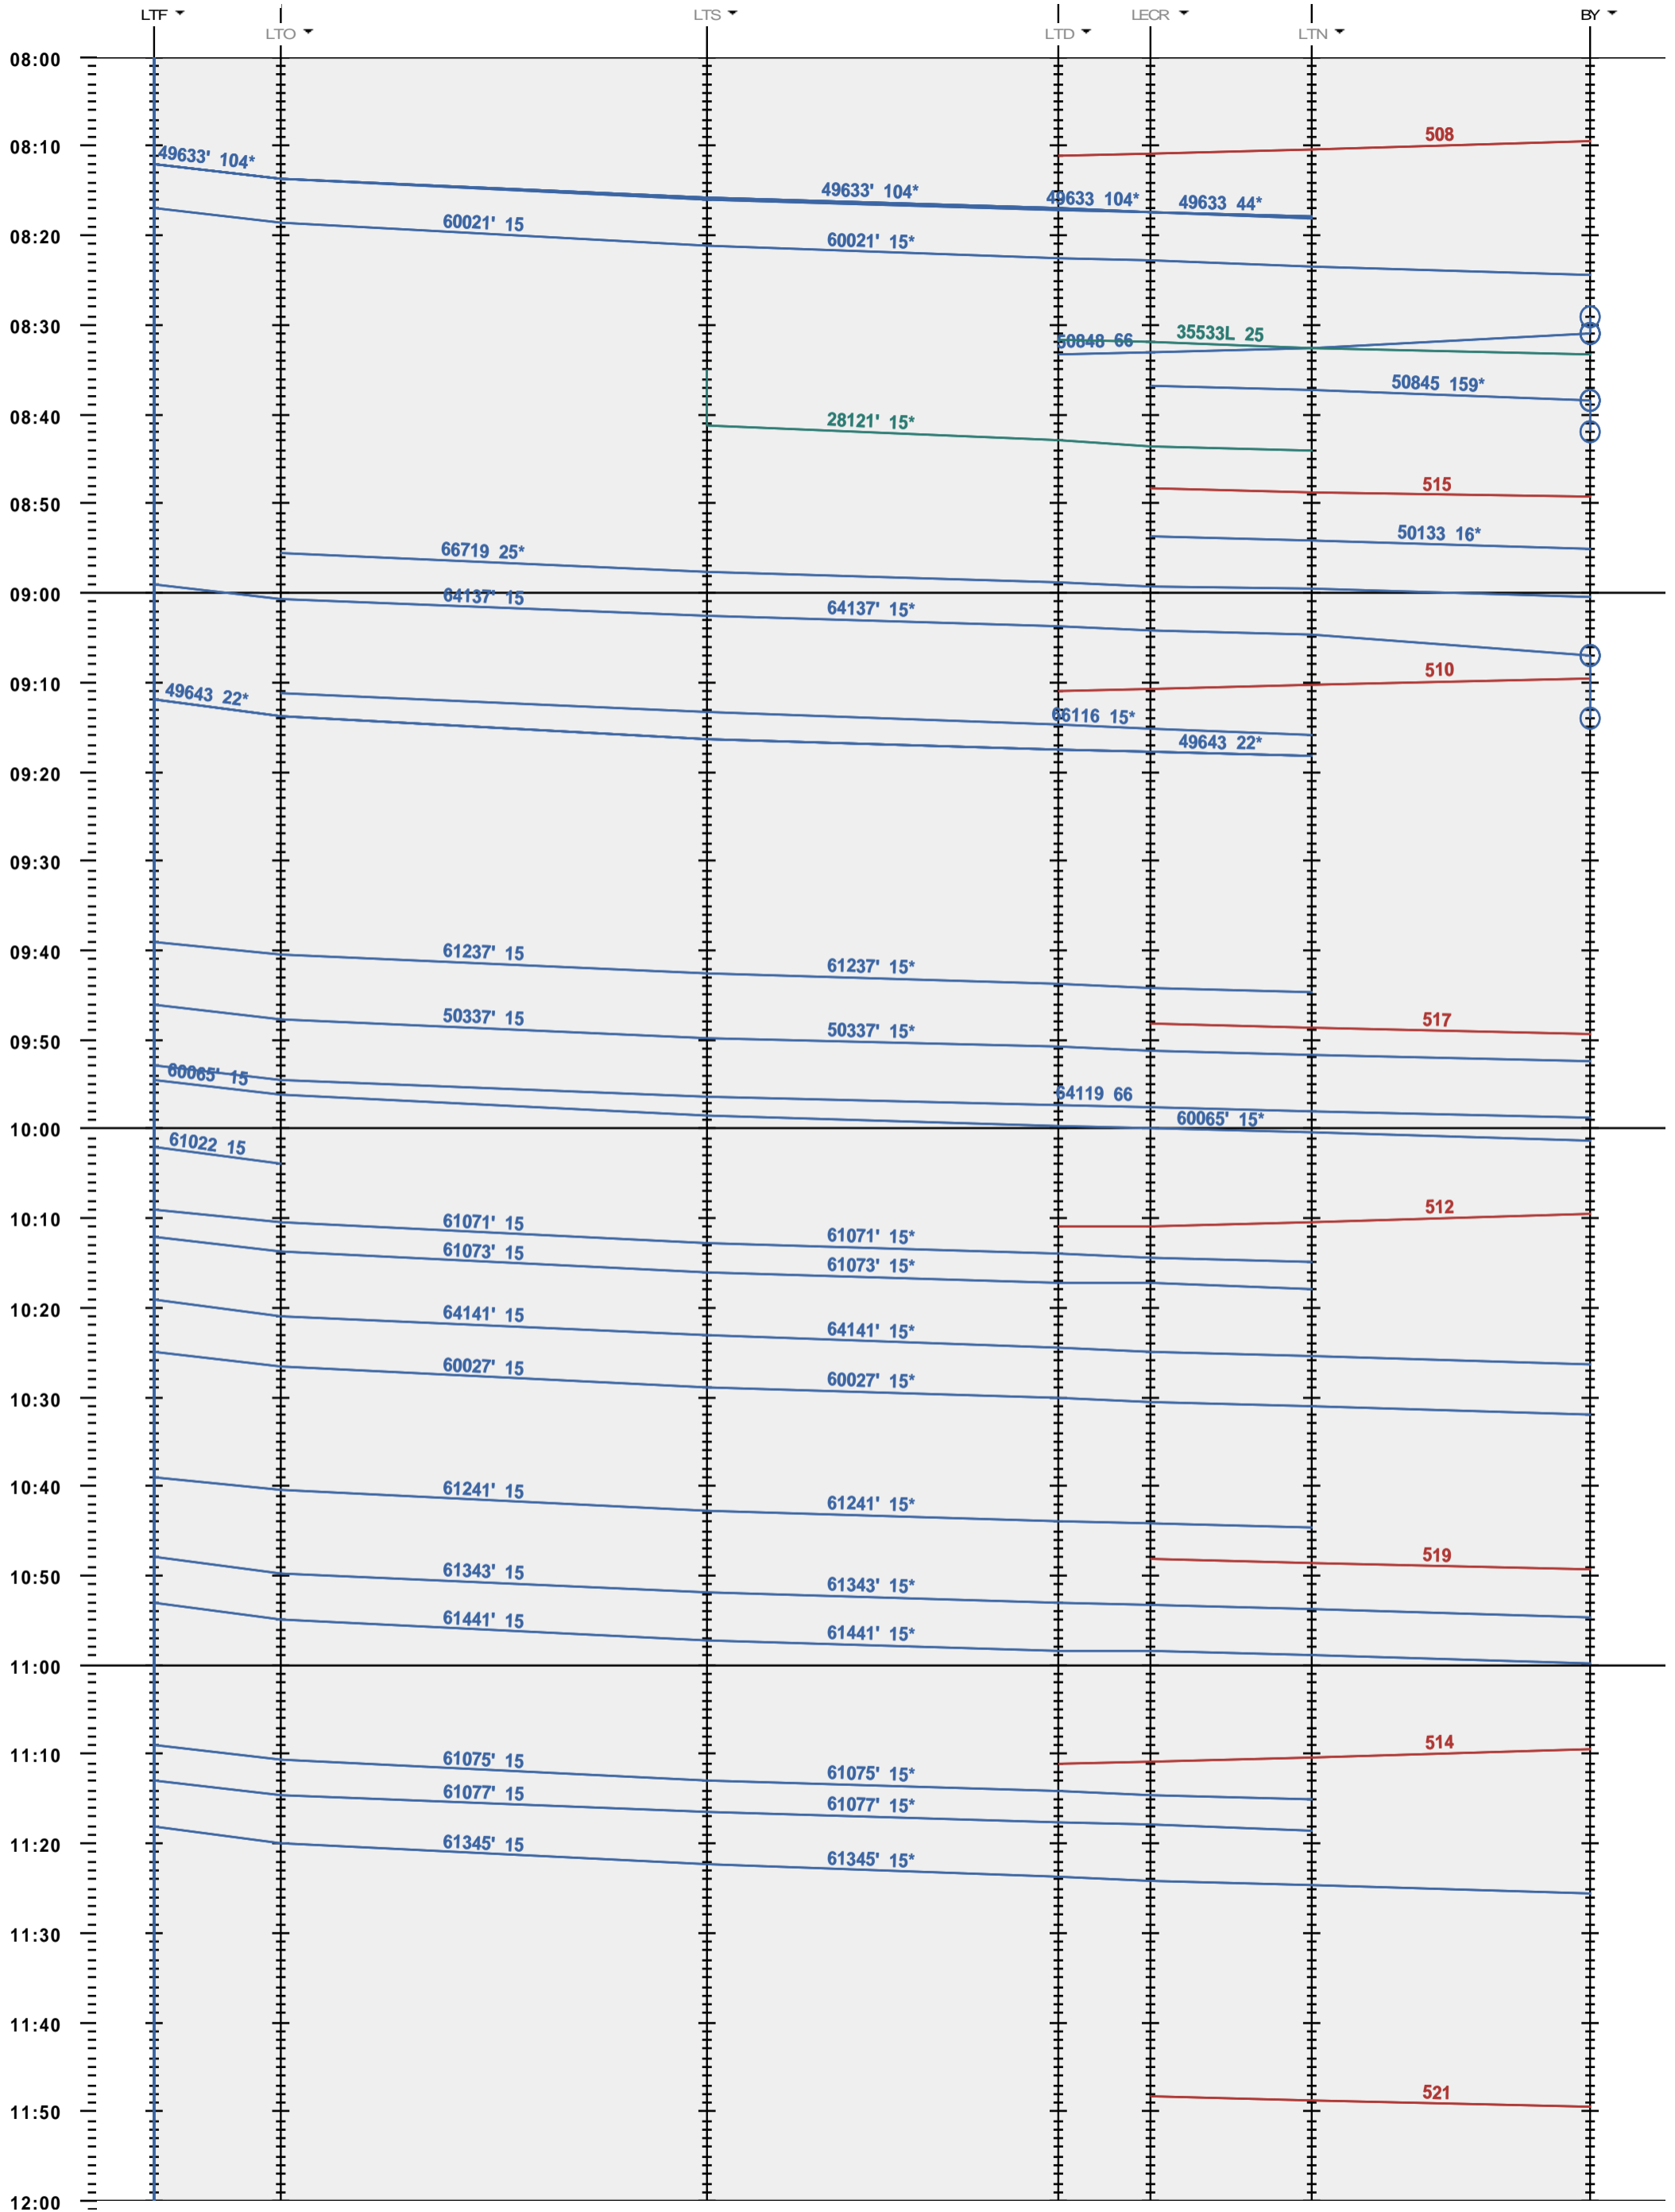

247 - LTF - boucle Lécheires - 972 Bussigny

Fahrplanperiode 2017 (11.12.2016 - 09.12.2017)
 Update
 Gültig ab 11.12.2016

247 - LTF - boucle Lècheires - 972 Bussigny

Fahrplanperiode 2017 (11.12.2016 - 09.12.2017)
 Update
 Gültig ab 11.12.2016

247 - LTF - boucle Lécheires - 972 Bussigny

Fahrplanperiode 2017 (11.12.2016 - 09.12.2017)
 Update
 Gültig ab 11.12.2016

247 - LTF - boucle Lécheires - 972 Bussigny

Fahrplanperiode 2017 (11.12.2016 - 09.12.2017)
 Update
 Gültig ab 11.12.2016