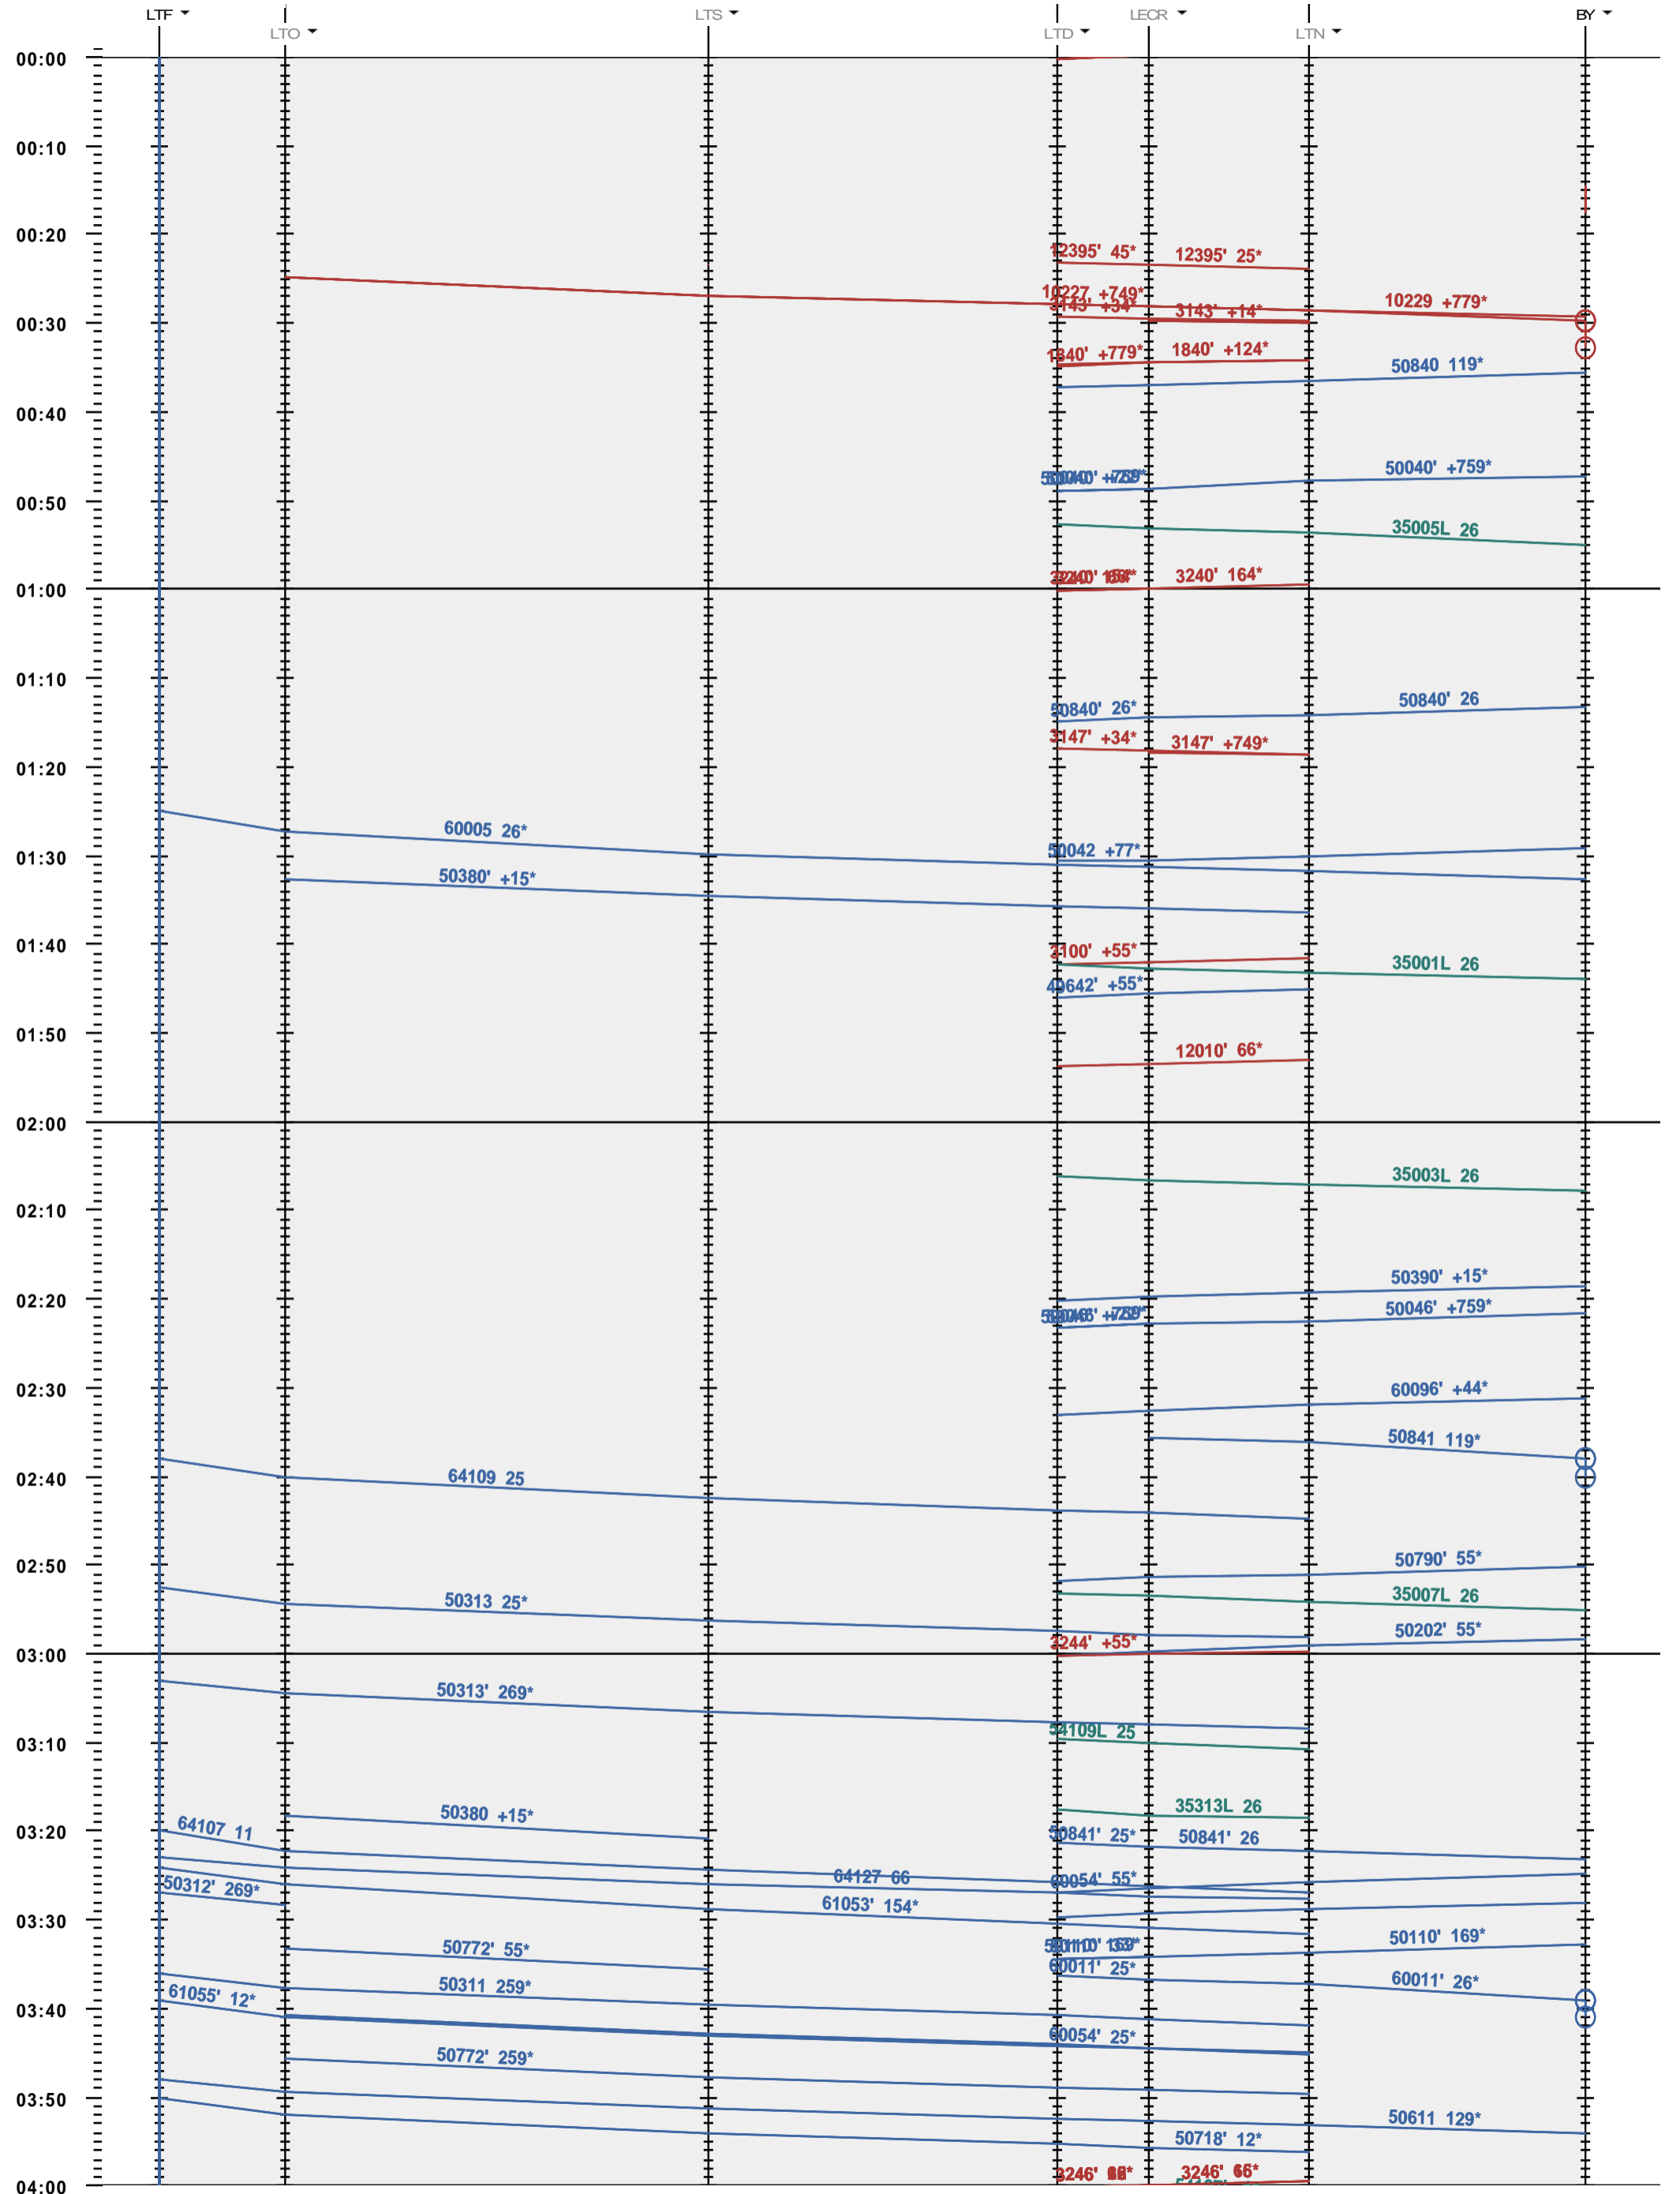

247 - LTF - boucle Lécheires - 972 Bussigny

Fahrplanperiode 2017 (11.12.2016 - 09.12.2017)
 Update
 Gültig ab 11.12.2016

247 - LTF - boucle Lècheires - 972 Bussigny

Fahrplanperiode 2017 (11.12.2016 - 09.12.2017)
 Update
 Gültig ab 11.12.2016

247 - LTF - boucle Lécheires - 972 Bussigny

Fahrplanperiode 2017 (11.12.2016 - 09.12.2017)
 Update
 Gültig ab 11.12.2016

247 - LTF - boucle Lécheires - 972 Bussigny

Fahrplanperiode 2017 (11.12.2016 - 09.12.2017)
 Update
 Gültig ab 11.12.2016