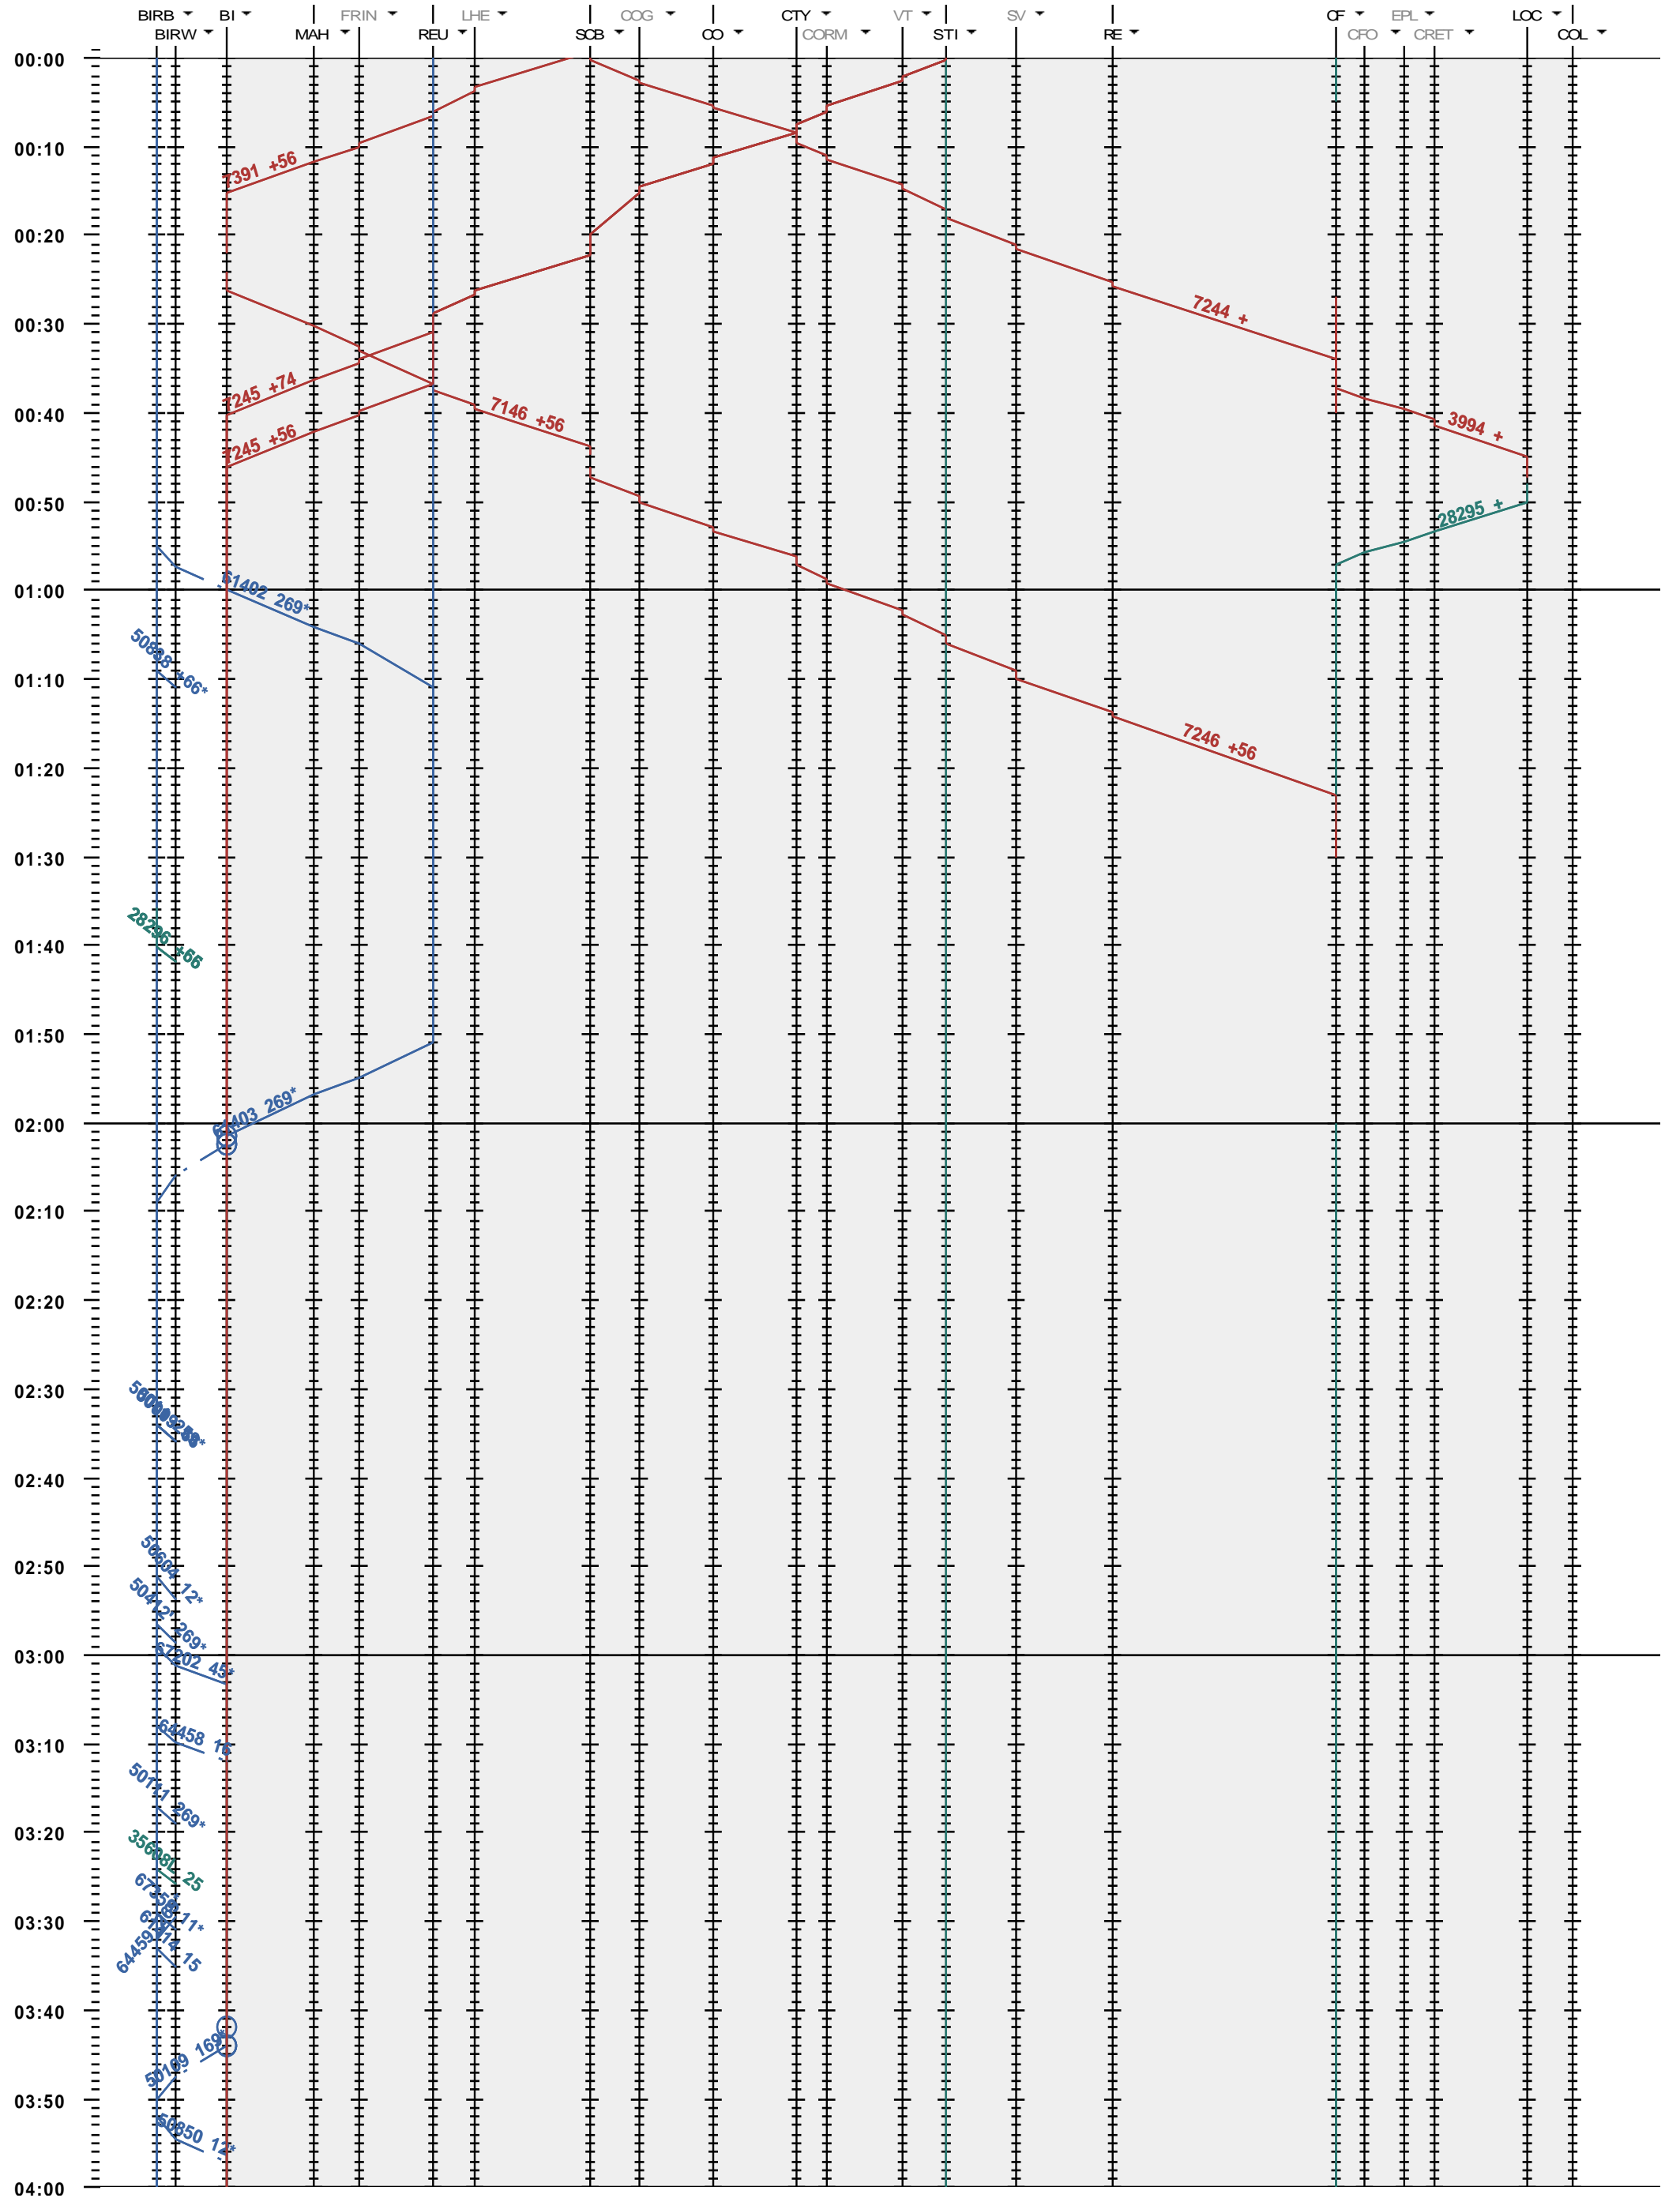

281 - Biel/Bienne RB - La Chaux-de-Fonds - Le Locle-Col-des-R.

Fahrplanperiode 2017 (11.12.2016 - 09.12.2017)

Update

Gültig ab 11.12.2016

281 - Biel/Bienne RB - La Chaux-de-Fonds - Le Locle-Col-des-R.

Fahrplanperiode 2017 (11.12.2016 - 09.12.2017)
 Update
 Gültig ab 11.12.2016

281 - Biel/Bienne RB - La Chaux-de-Fonds - Le Locle-Col-des-R.

Fahrplanperiode 2017 (11.12.2016 - 09.12.2017)
 Update
 Gültig ab 11.12.2016

281 - Biel/Bienne RB - La Chaux-de-Fonds - Le Locle-Col-des-R.

Fahrplanperiode 2017 (11.12.2016 - 09.12.2017)
 Update
 Gültig ab 11.12.2016