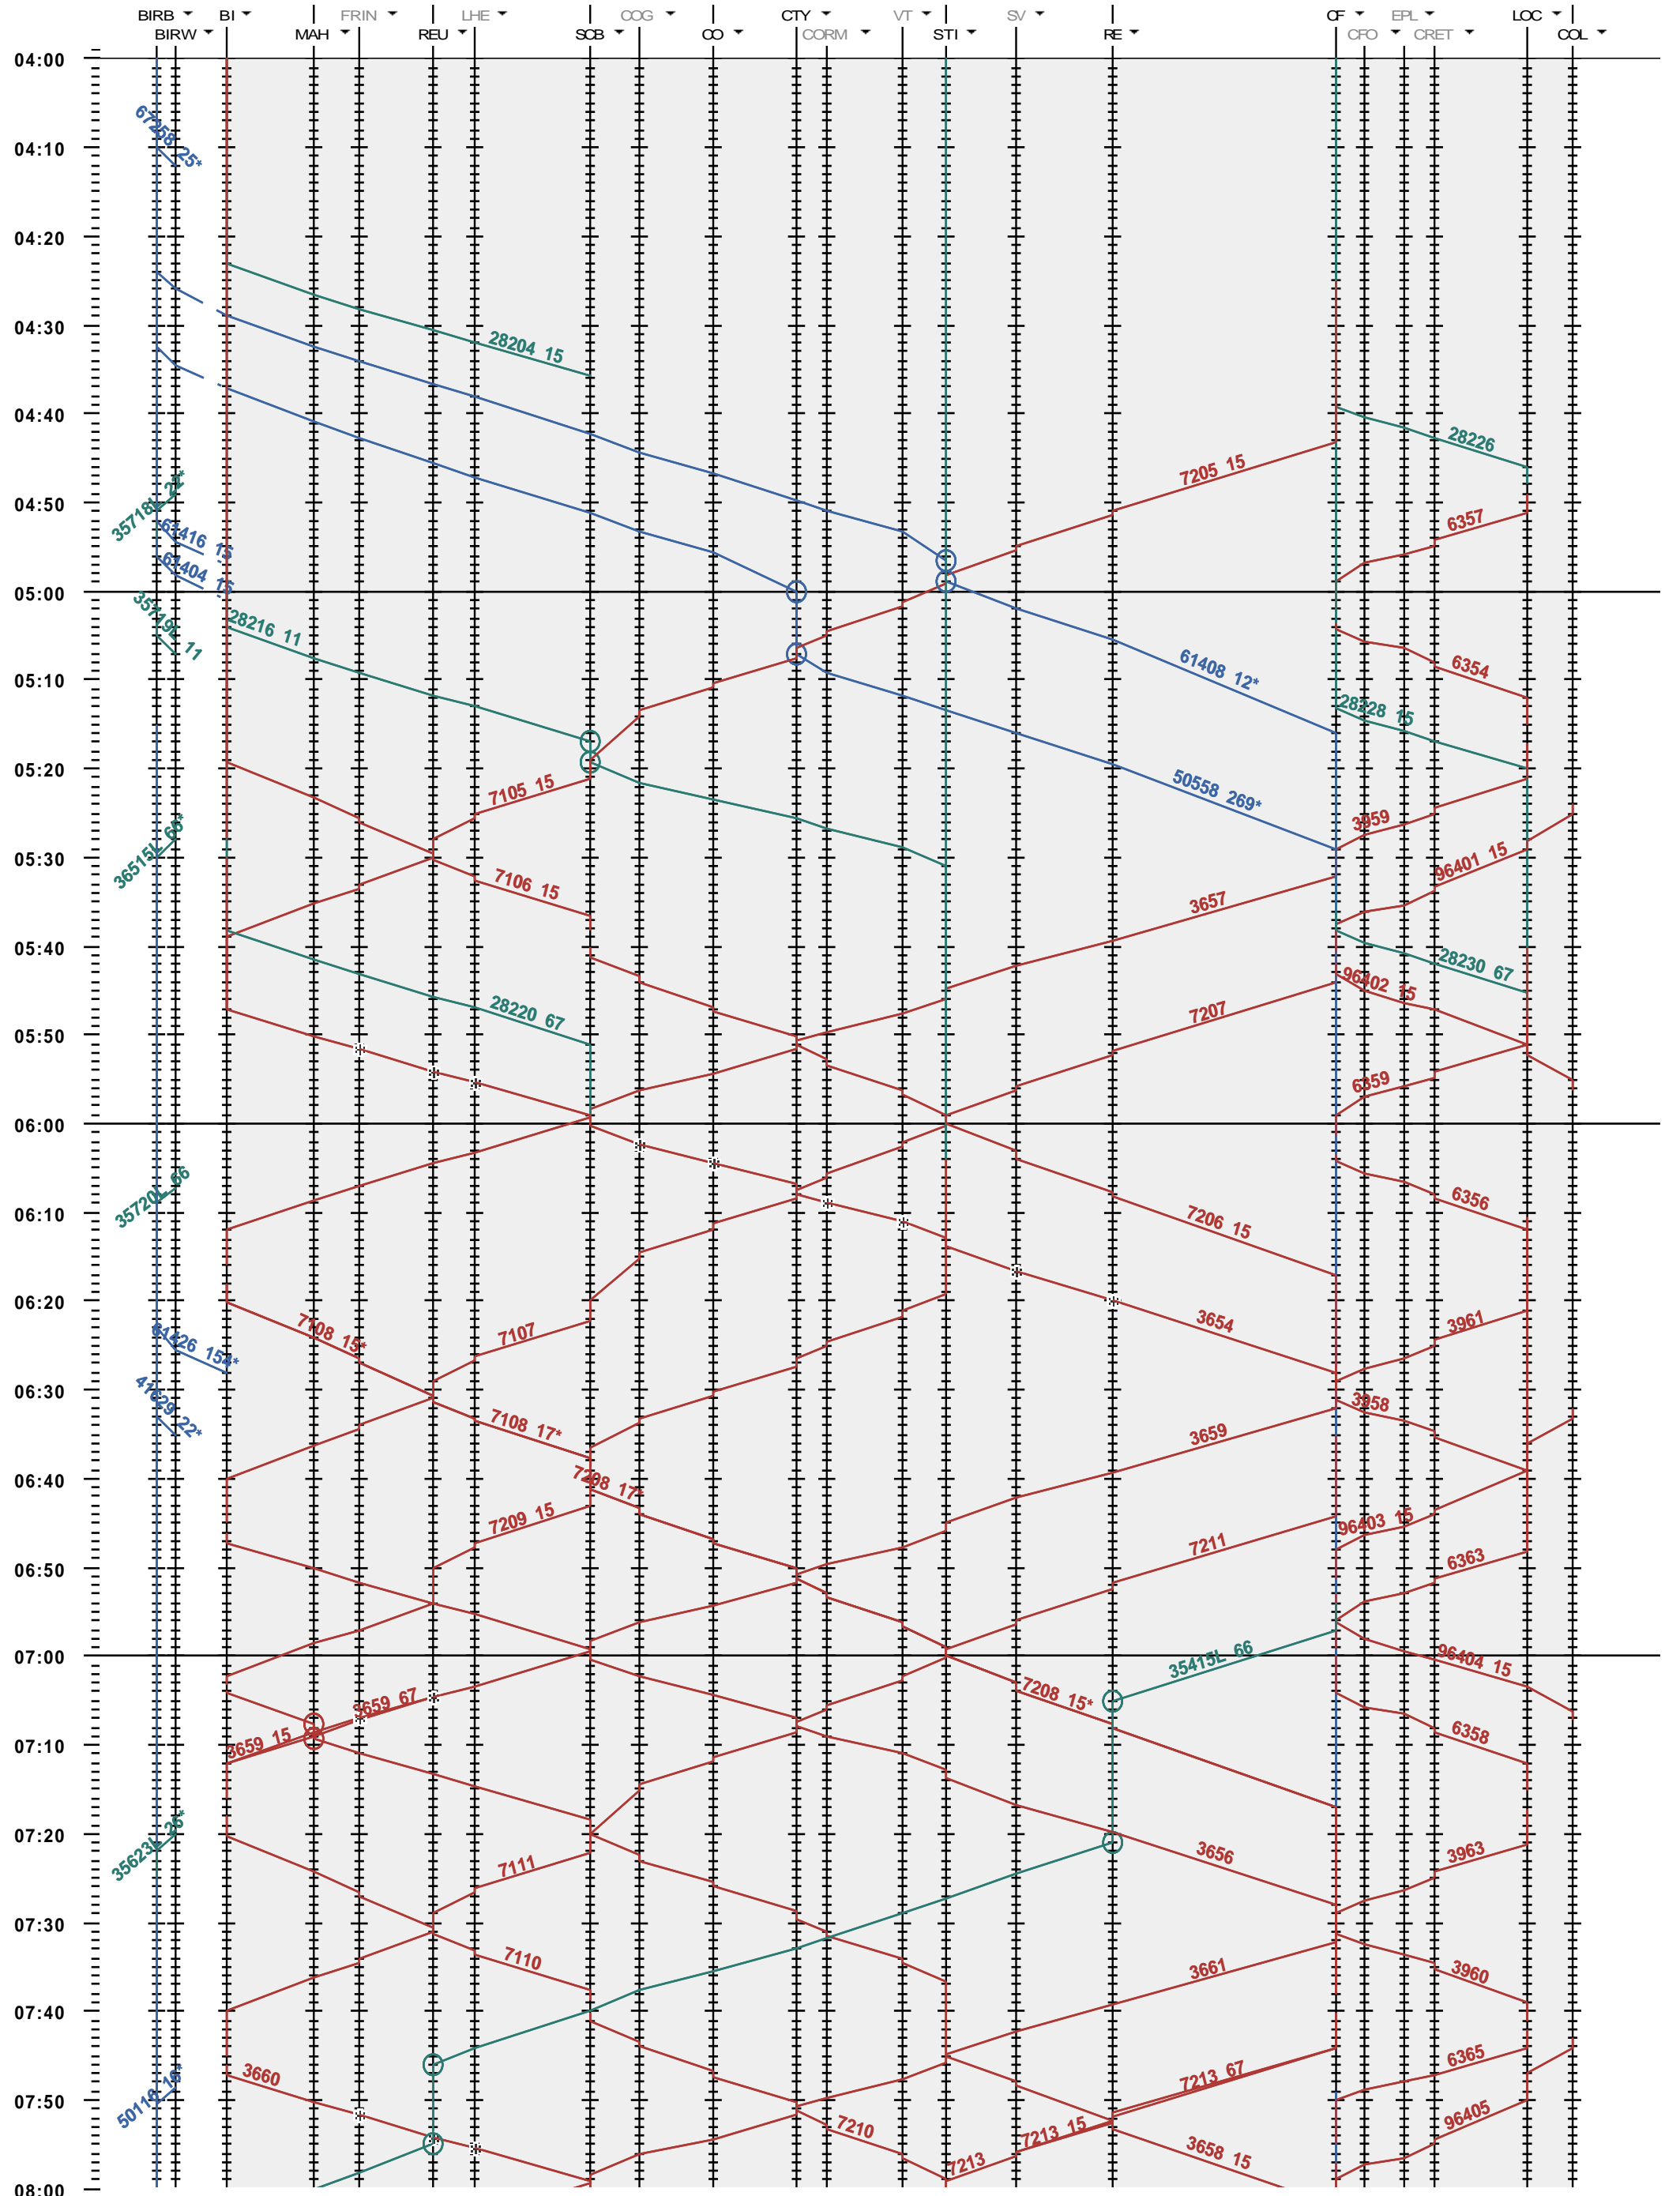

281 - Biel/Bienne RB - La Chaux-de-Fonds - Le Locle-Col-des-R.

Fahrplanperiode 2017 (11.12.2016 - 09.12.2017)

Update

Gültig ab 11.12.2016

281 - Biel/Bienne RB - La Chaux-de-Fonds - Le Locle-Col-des-R.

Fahrplanperiode 2017 (11.12.2016 - 09.12.2017)
 Update
 Gültig ab 11.12.2016

281 - Biel/Bienne RB - La Chaux-de-Fonds - Le Locle-Col-des-R.

Fahrplanperiode 2017 (11.12.2016 - 09.12.2017)
 Update
 Gültig ab 11.12.2016

281 - Biel/Bienne RB - La Chaux-de-Fonds - Le Locle-Col-des-R.

Fahrplanperiode 2017 (11.12.2016 - 09.12.2017)
 Update
 Gültig ab 11.12.2016