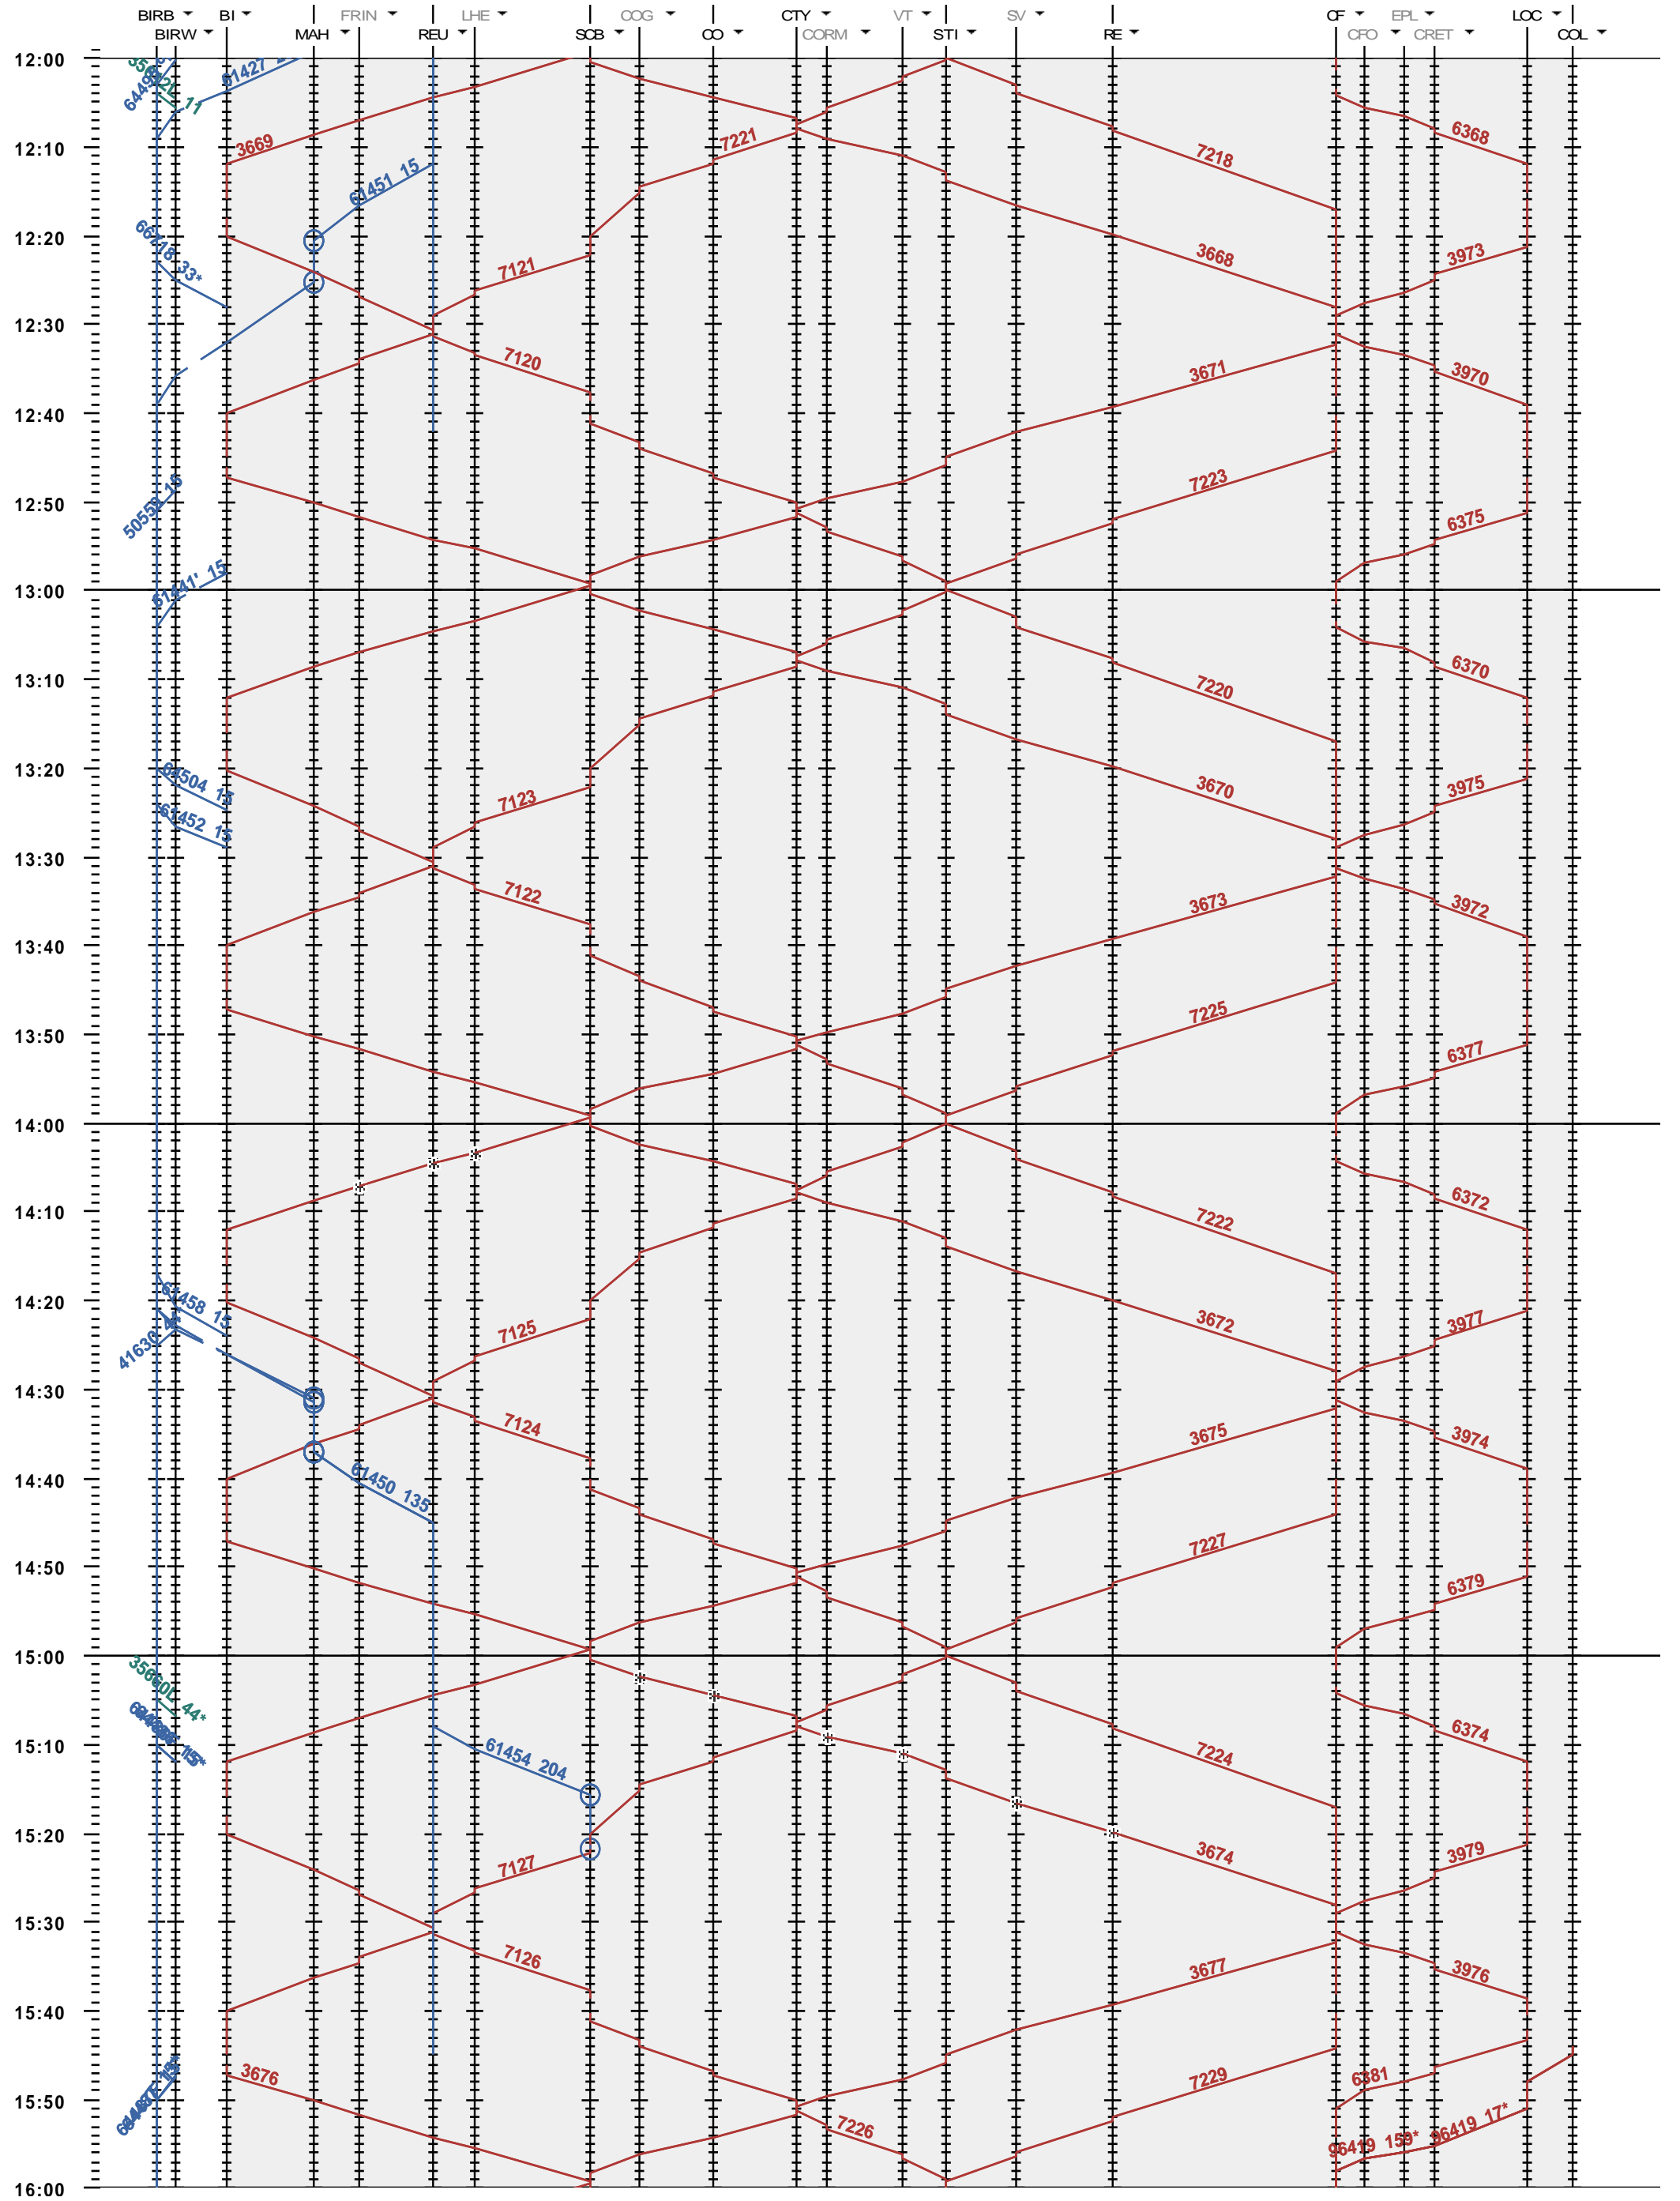

281 - Biel/Bienne RB - La Chaux-de-Fonds - Le Locle-Col-des-R.

Fahrplanperiode 2017 (11.12.2016 - 09.12.2017)

Update

Gültig ab 11.12.2016

281 - Biel/Bienne RB - La Chaux-de-Fonds - Le Locle-Col-des-R.

Fahrplanperiode 2017 (11.12.2016 - 09.12.2017)
 Update
 Gültig ab 11.12.2016

281 - Biel/Bienne RB - La Chaux-de-Fonds - Le Locle-Col-des-R.

Fahrplanperiode 2017 (11.12.2016 - 09.12.2017)
 Update
 Gültig ab 11.12.2016

281 - Biel/Bienne RB - La Chaux-de-Fonds - Le Locle-Col-des-R.

Fahrplanperiode 2017 (11.12.2016 - 09.12.2017)
 Update
 Gültig ab 11.12.2016