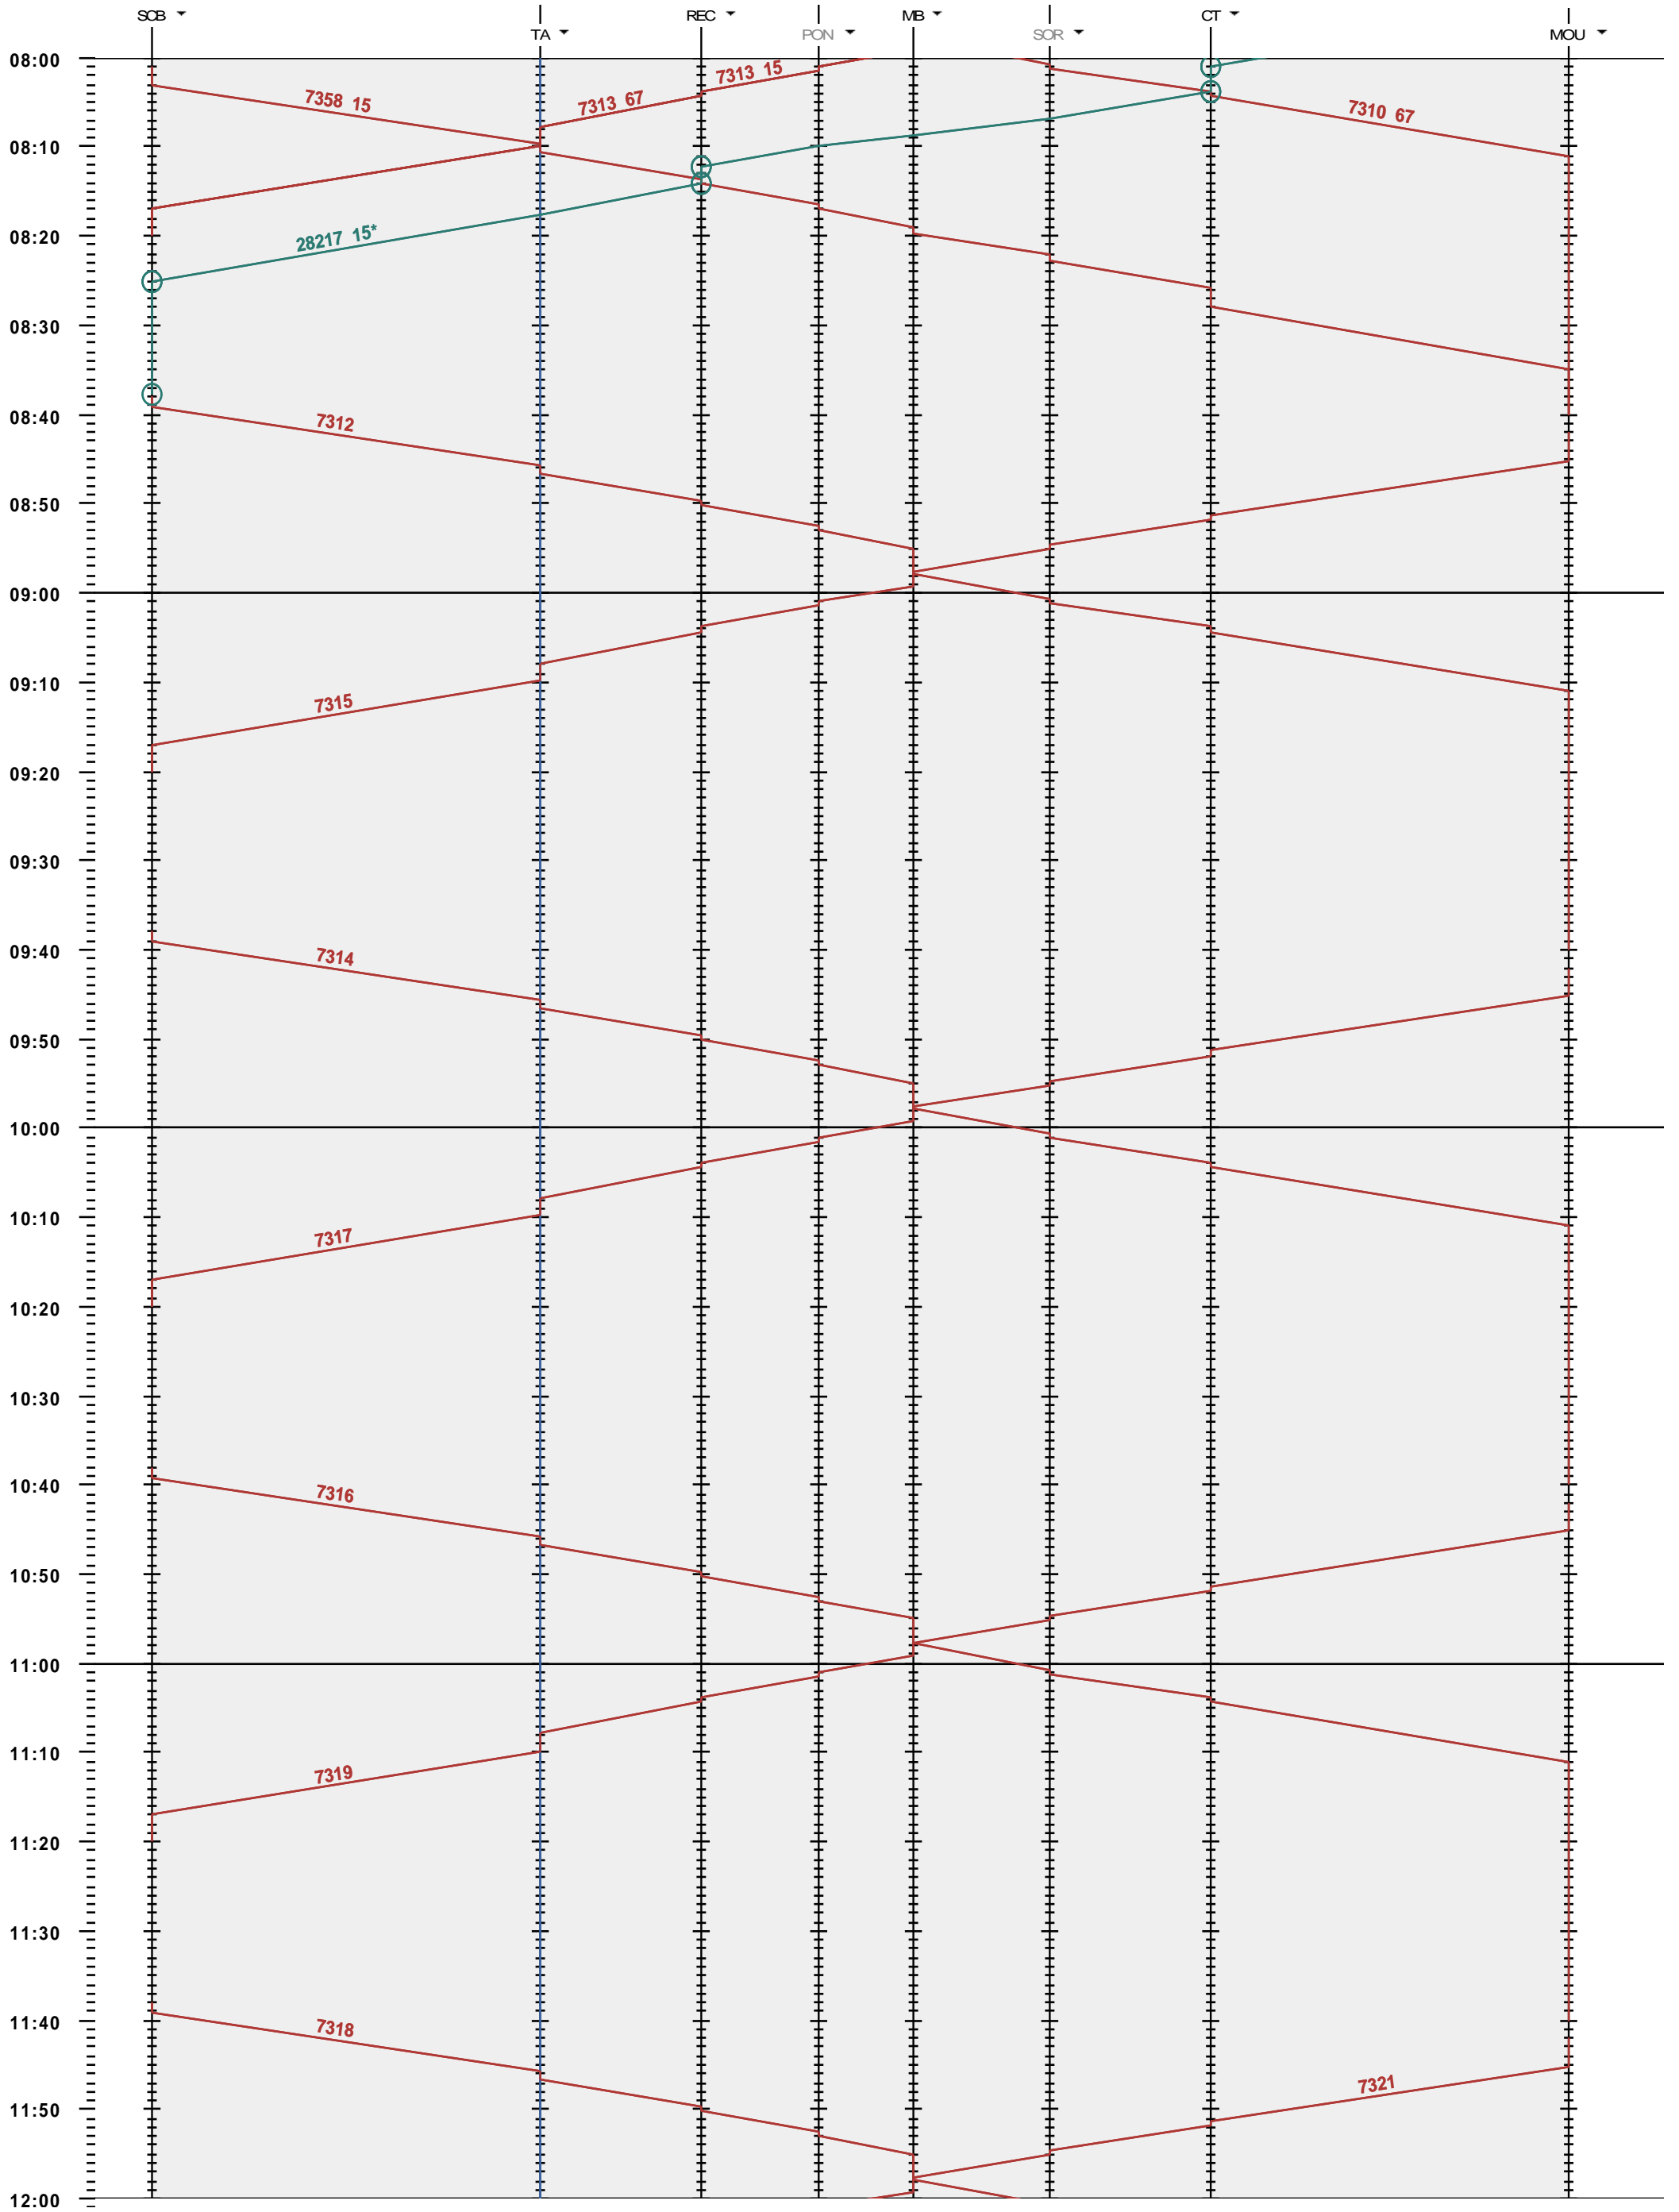

282 - Sonceboz-Sombeval - Moutier

Fahrplanperiode 2017 (11.12.2016 - 09.12.2017)  
 Update  
 Gültig ab 11.12.2016

282 - Sonceboz-Sombeval - Moutier

Fahrplanperiode 2017 (11.12.2016 - 09.12.2017)

Update

Gültig ab 11.12.2016