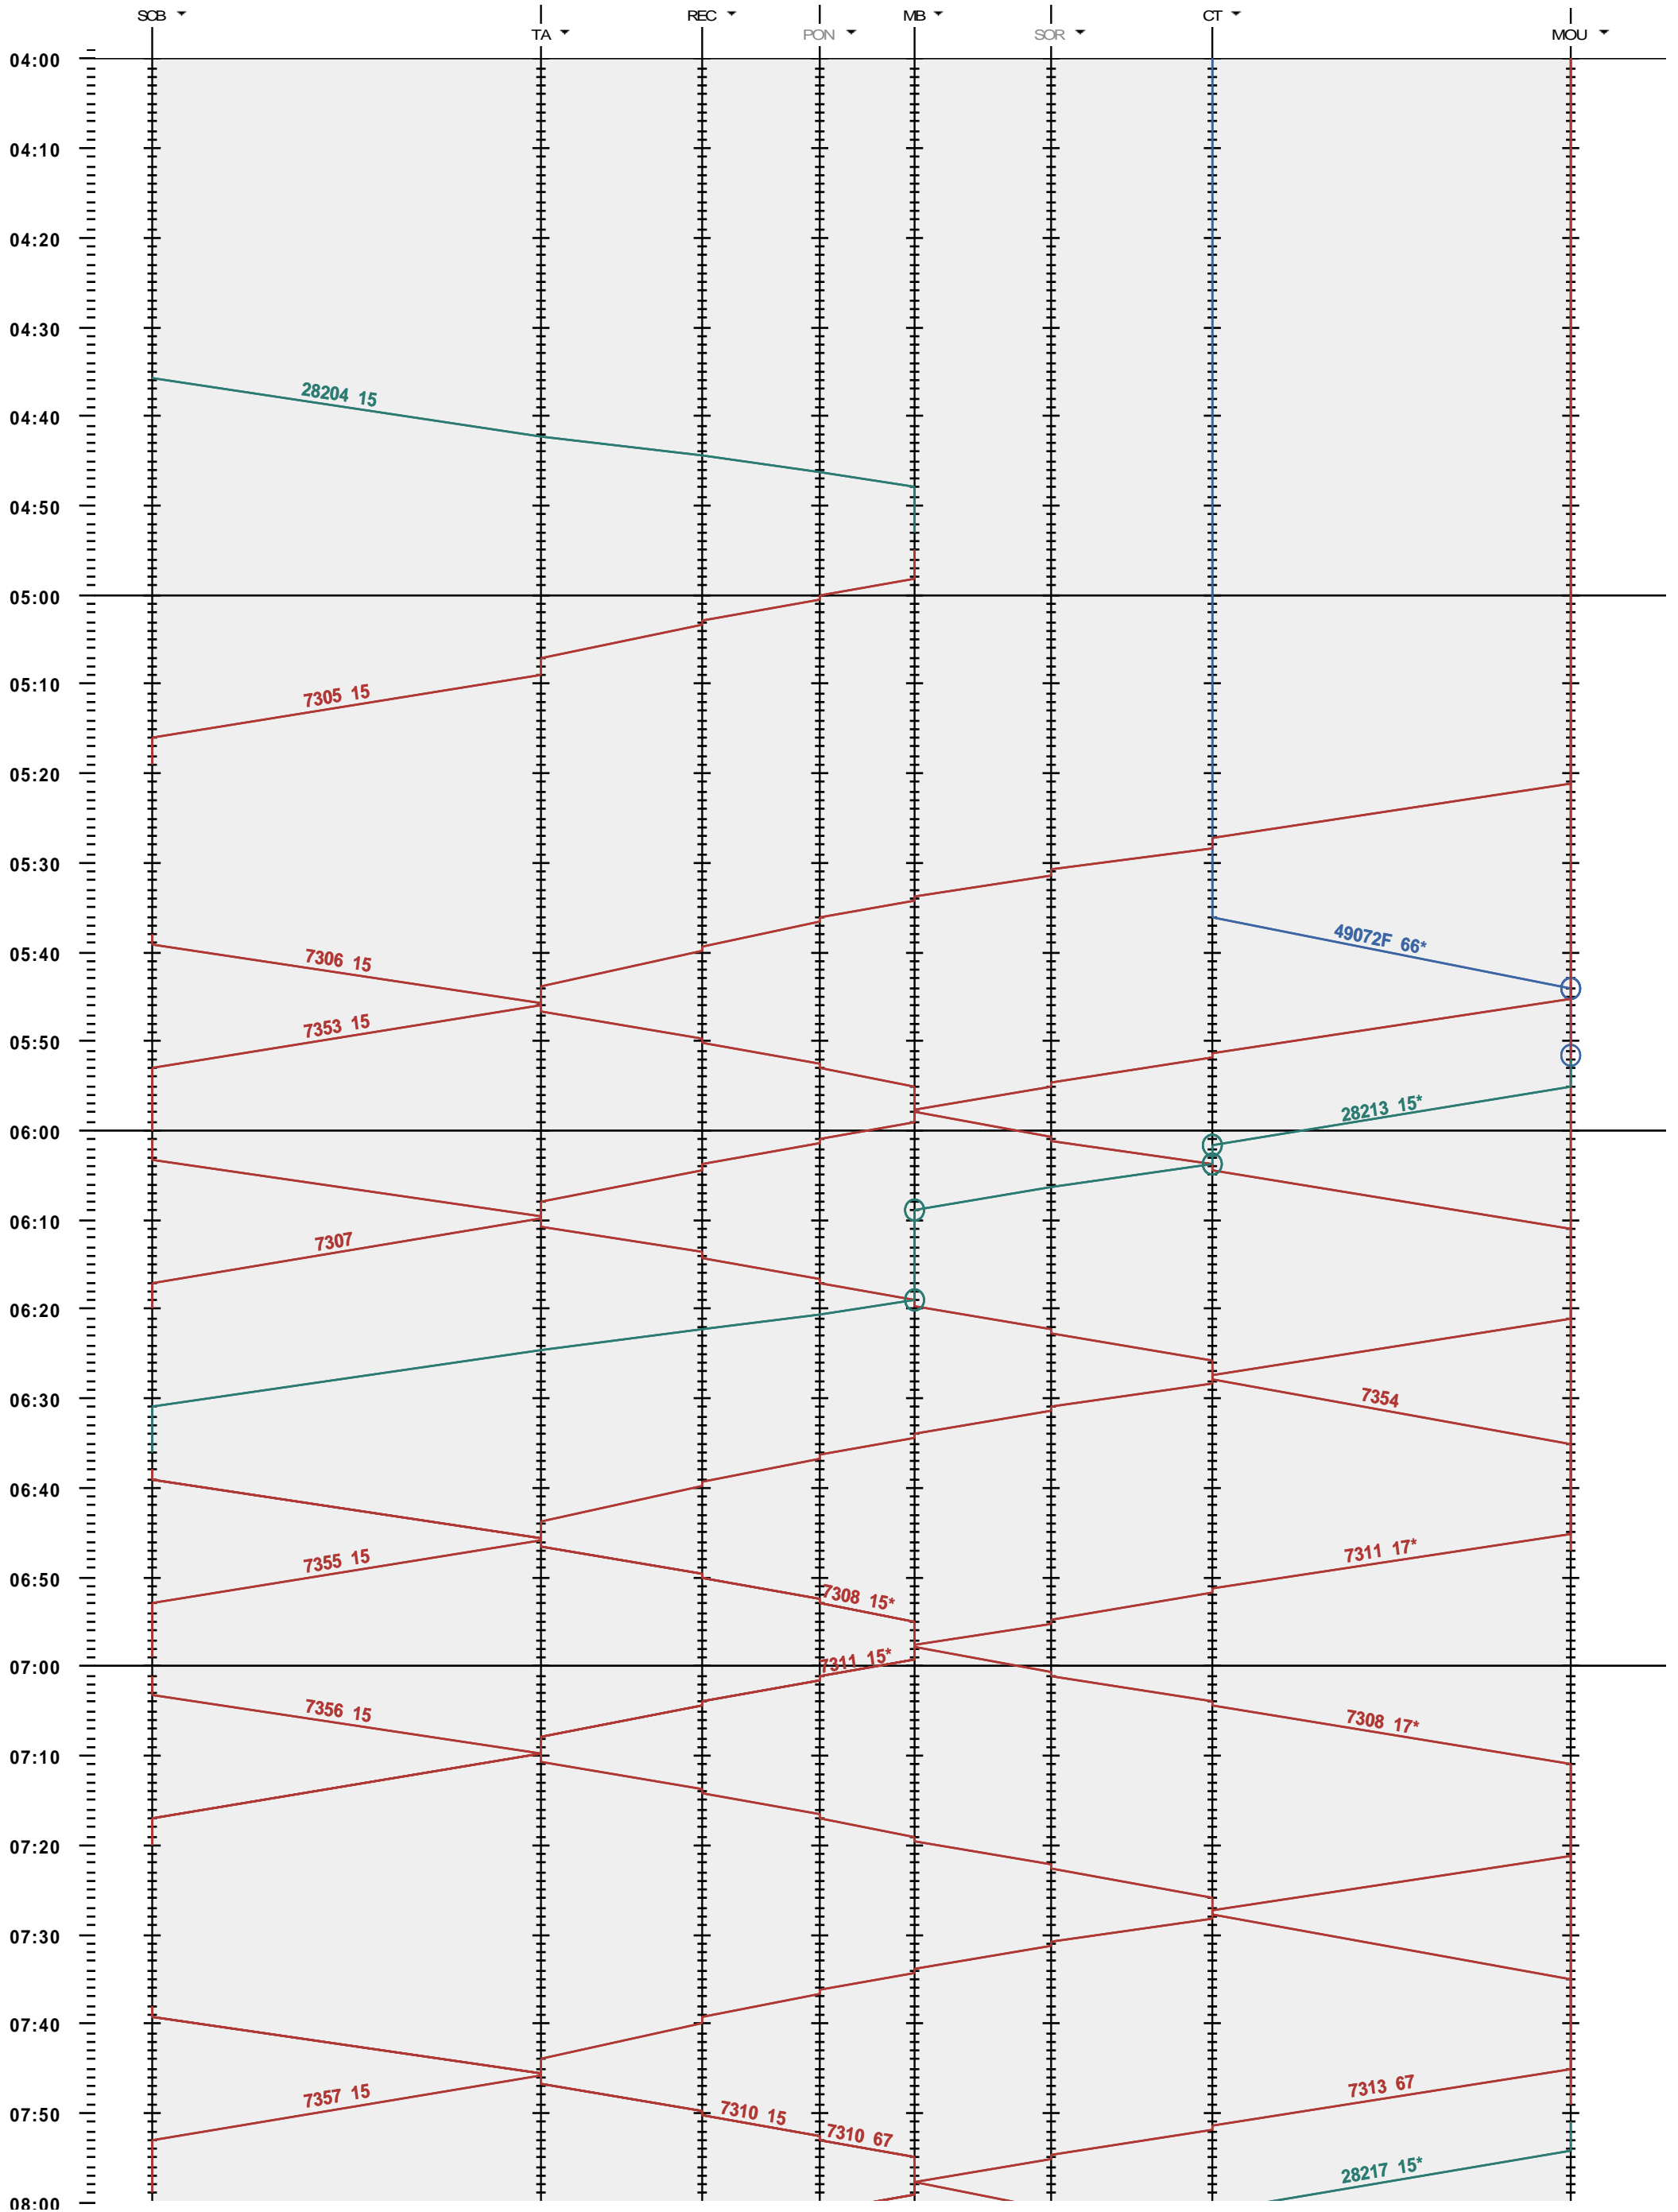

282 - Sonceboz-Sombeval - Moutier

Fahrplanperiode 2017 (11.12.2016 - 09.12.2017)  
 Update  
 Gültig ab 11.12.2016

282 - Sonceboz-Sombeval - Moutier

Fahrplanperiode 2017 (11.12.2016 - 09.12.2017)

Update

Gültig ab 11.12.2016