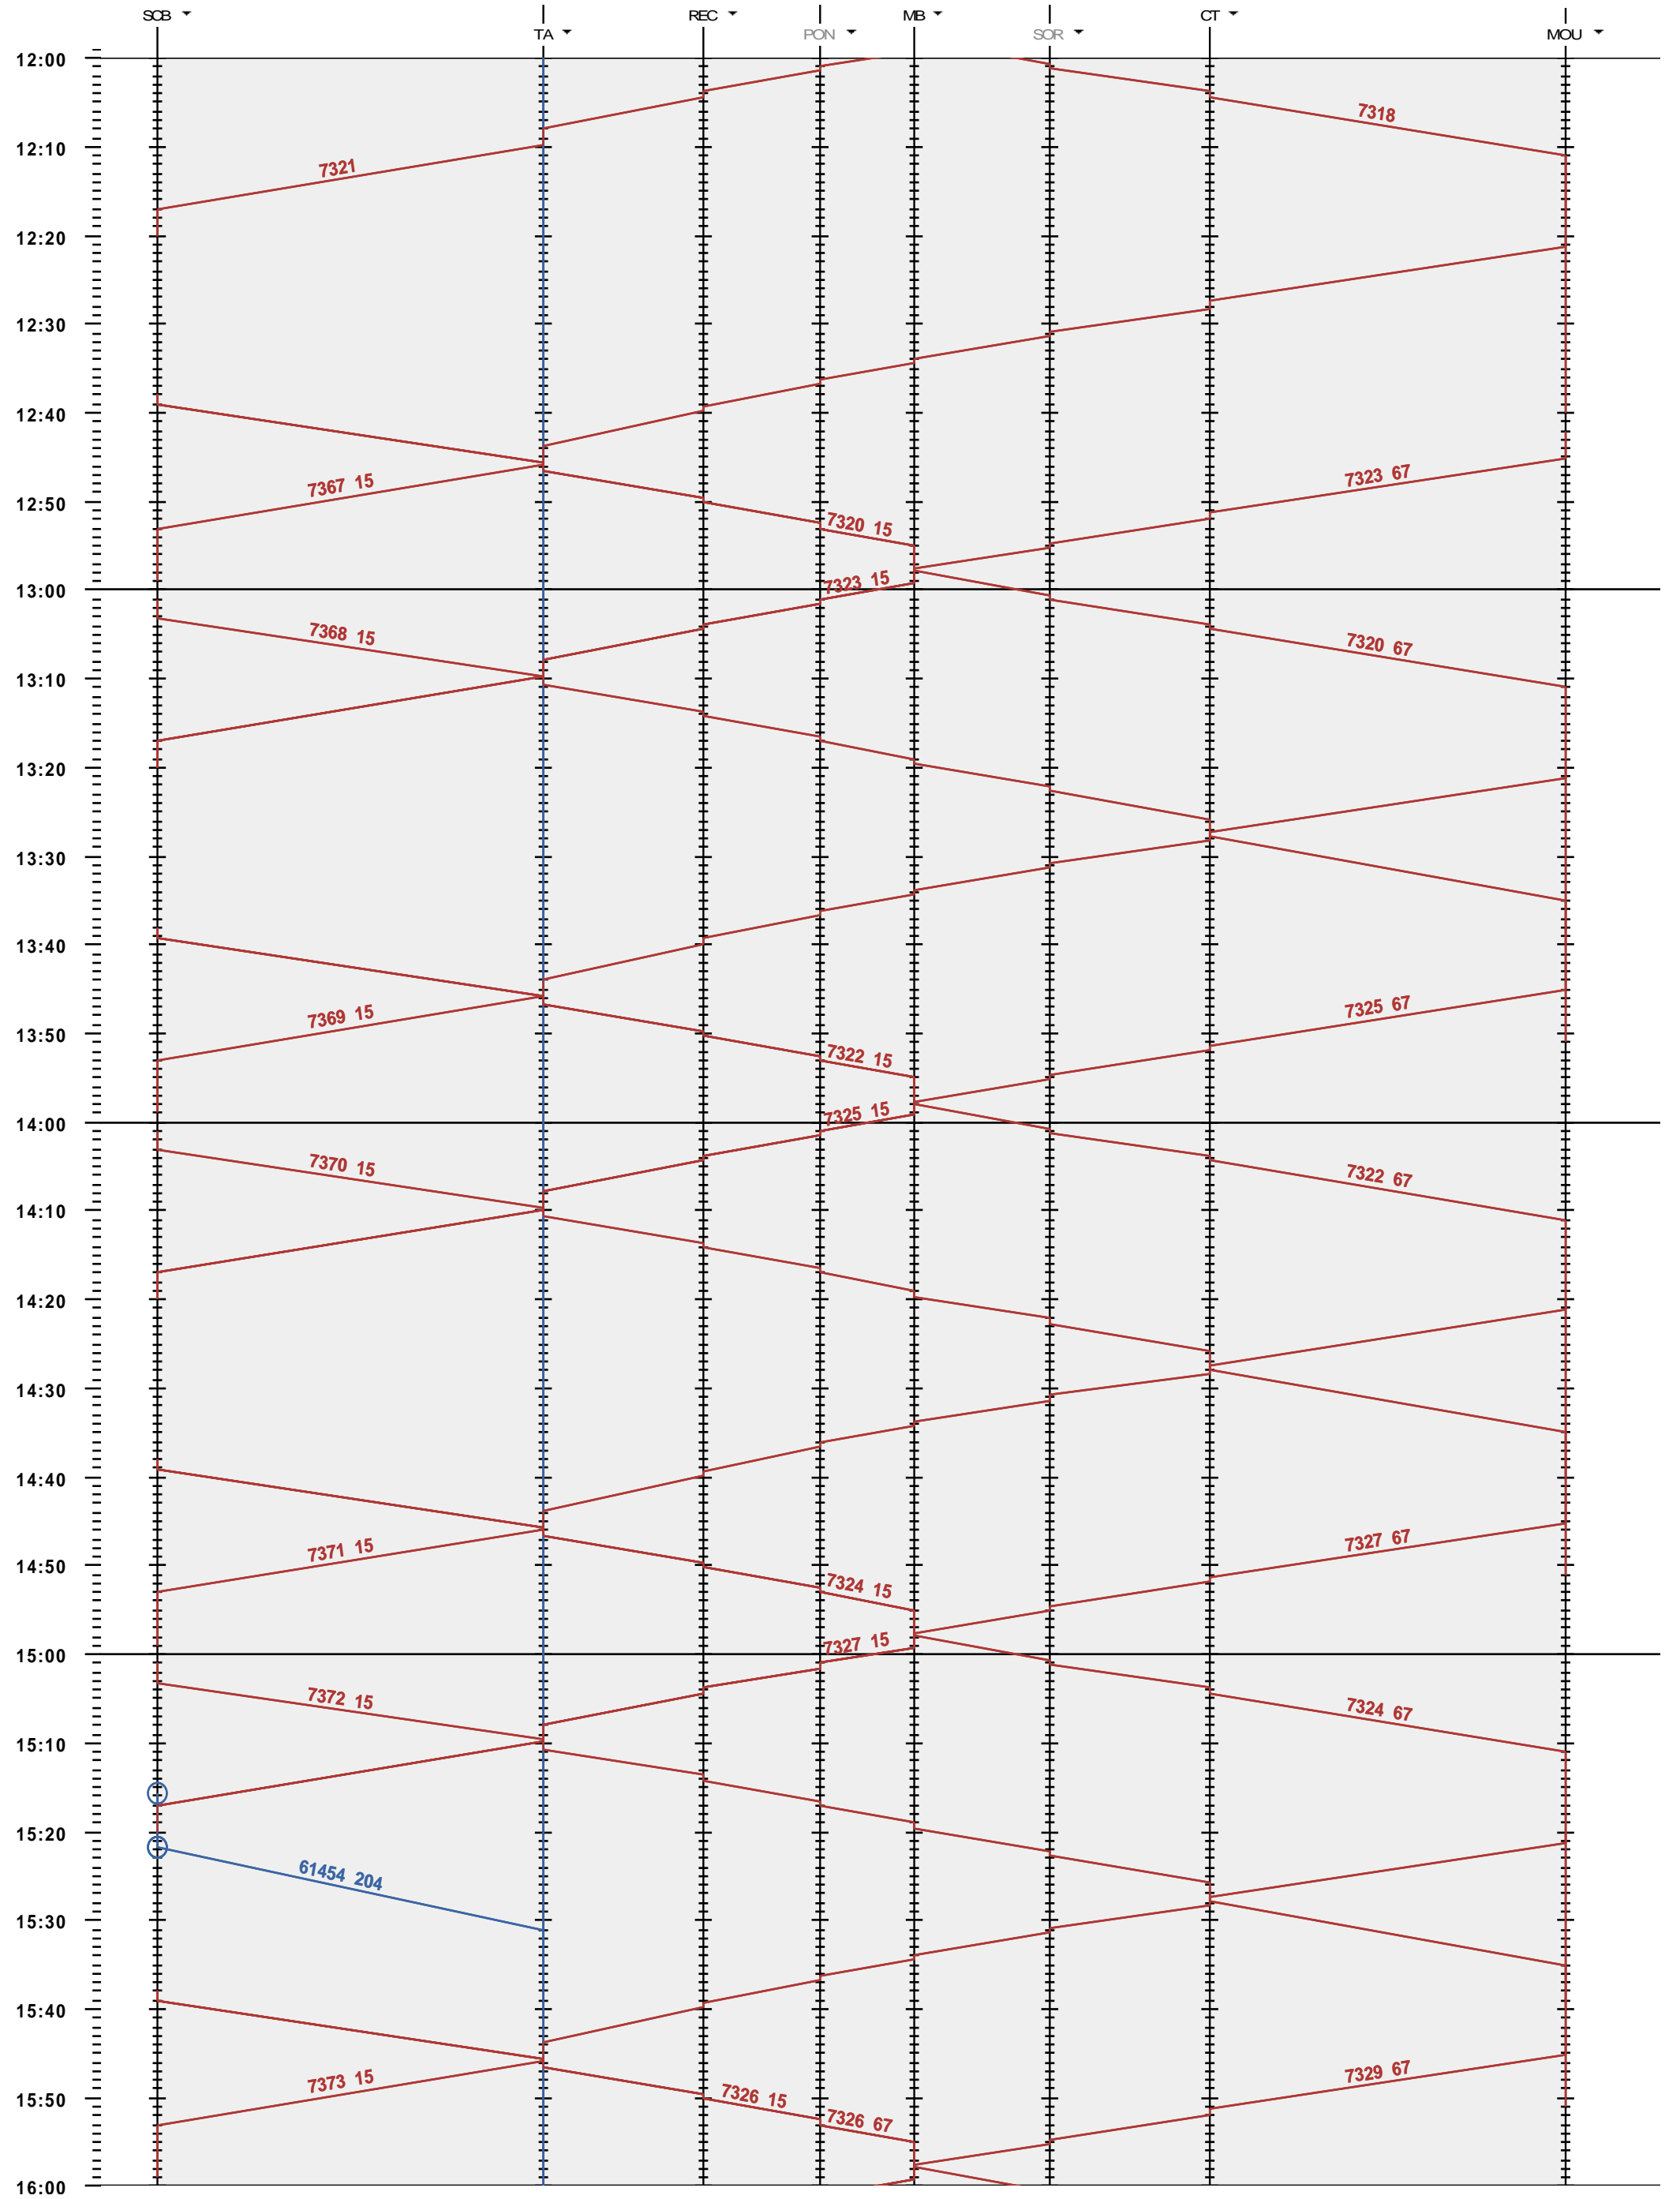

282 - Sonceboz-Sombeval - Moutier

Fahrplanperiode 2017 (11.12.2016 - 09.12.2017)  
 Update  
 Gültig ab 11.12.2016

282 - Sonceboz-Sombeval - Moutier

Fahrplanperiode 2017 (11.12.2016 - 09.12.2017)

Update

Gültig ab 11.12.2016