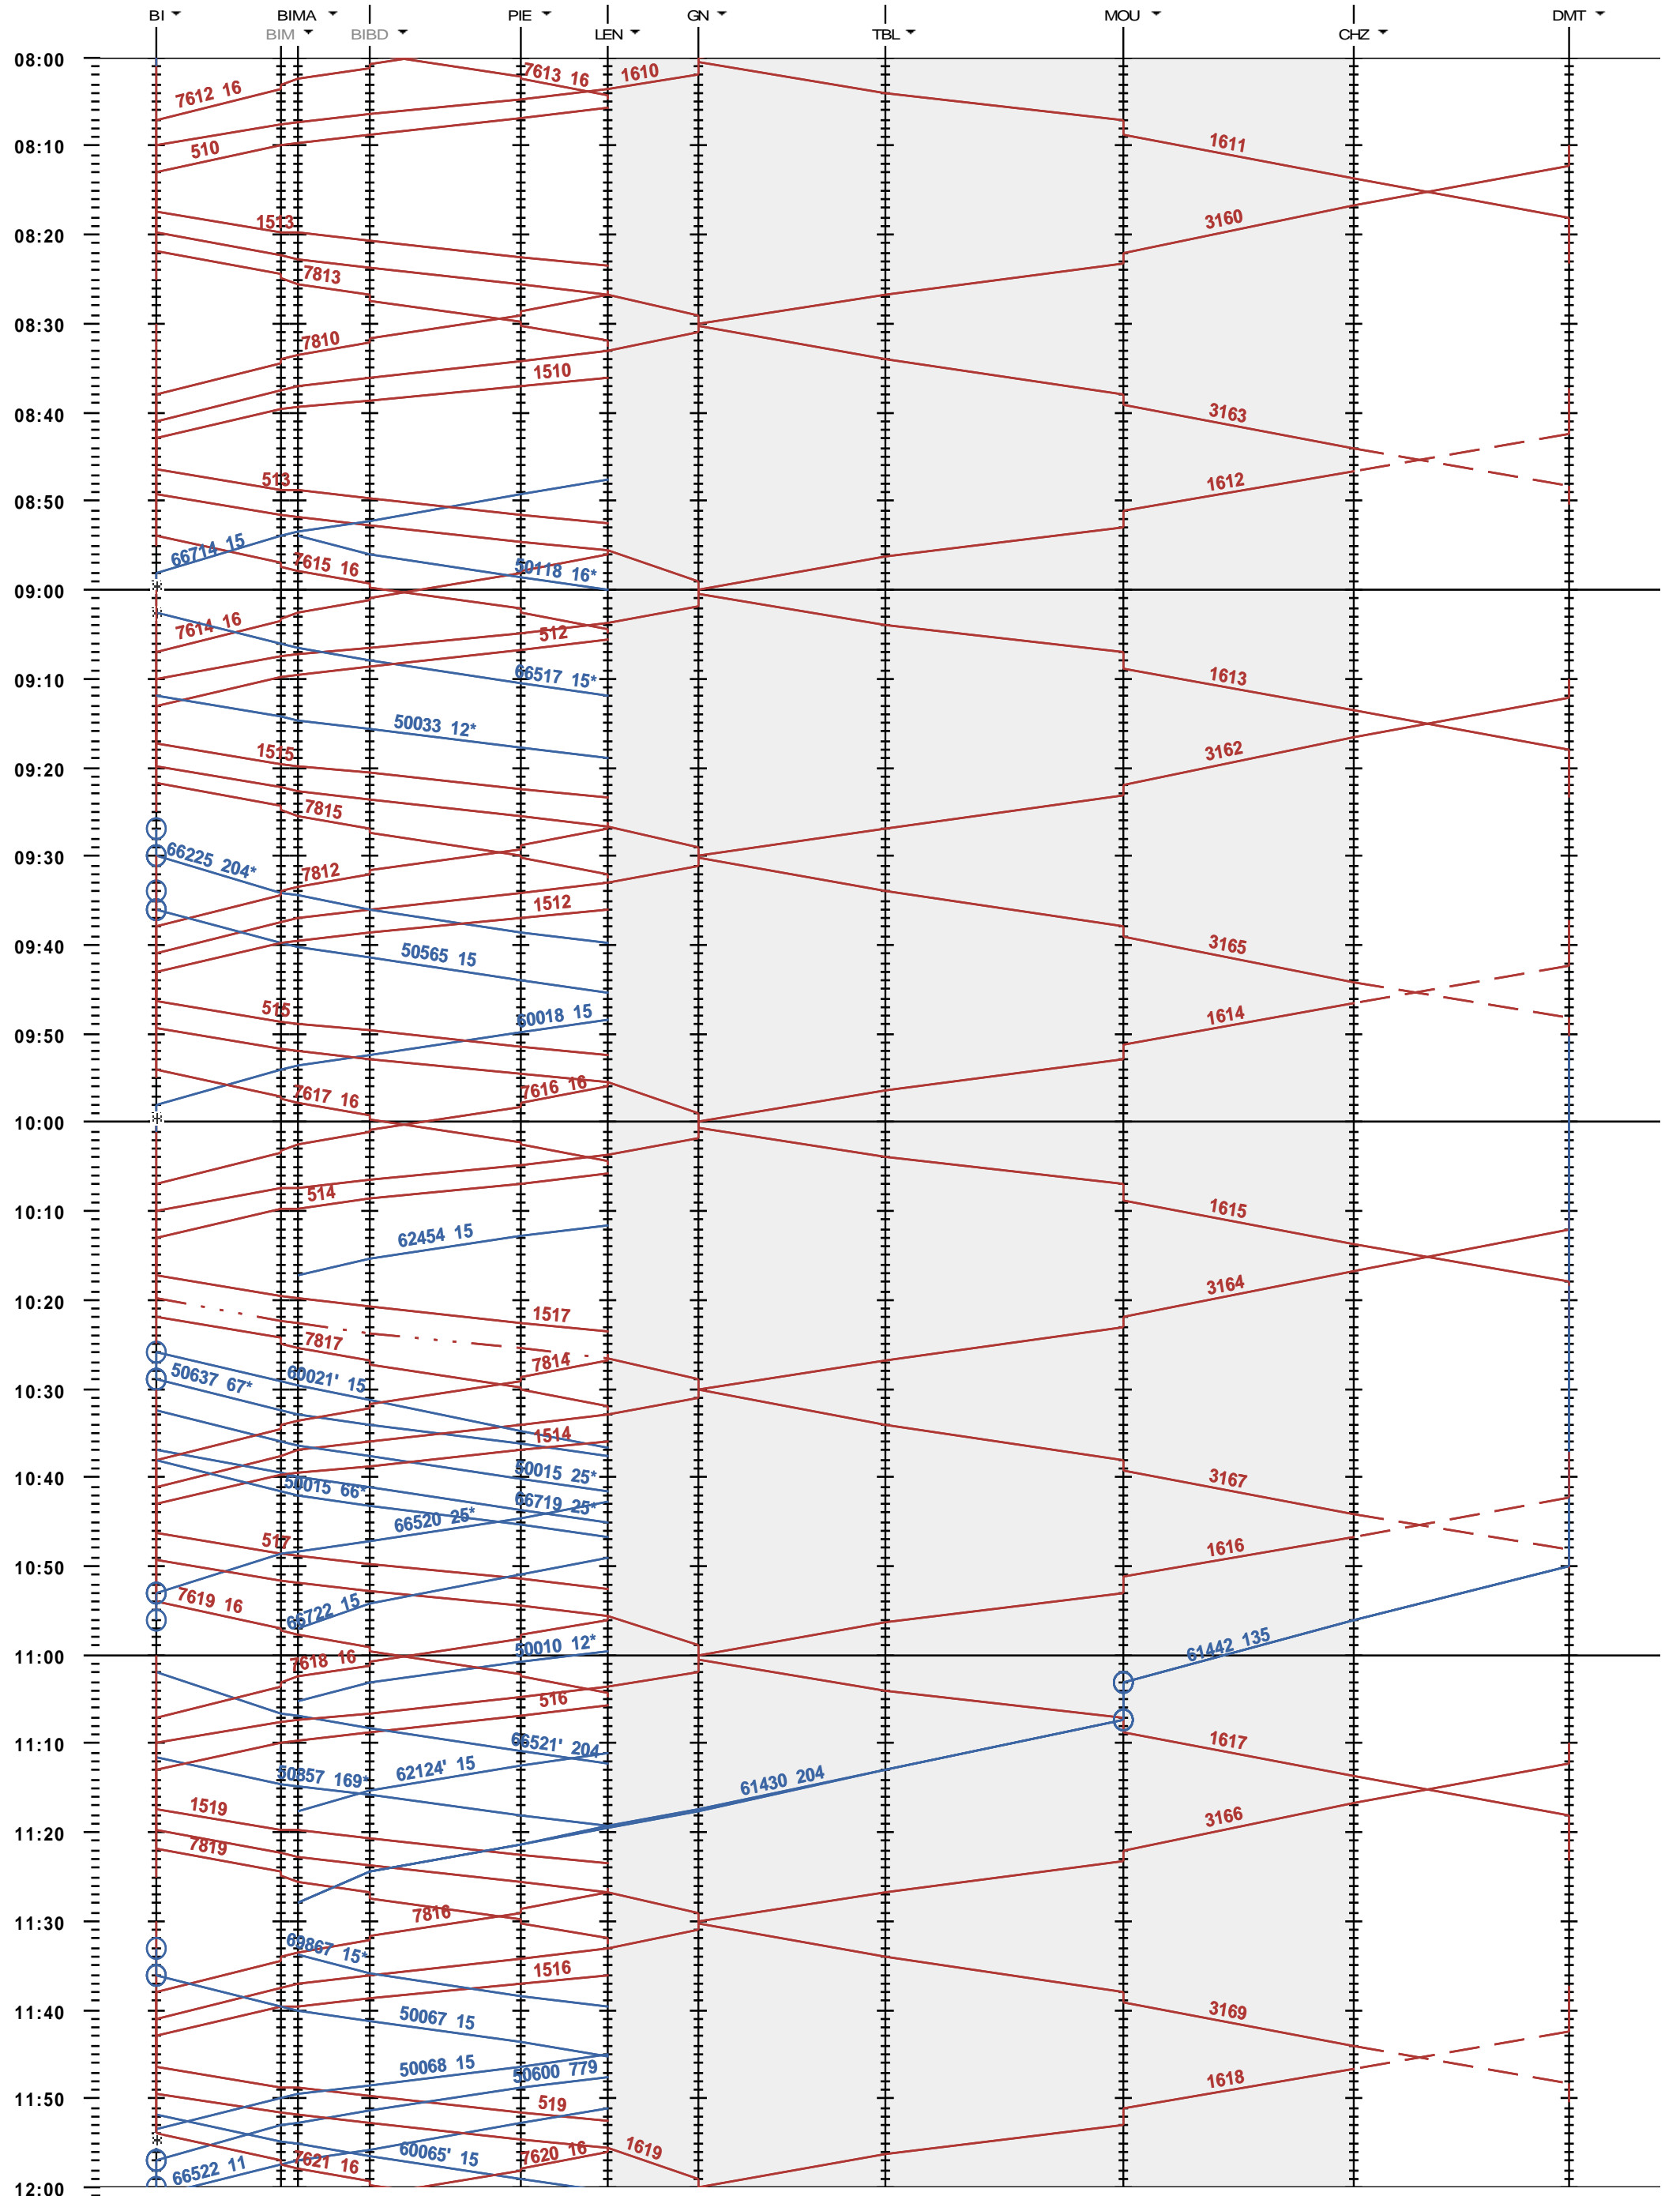

291 - Biel/Bienne - Grenchen Nord - Delémont

Fahrplanperiode 2017 (11.12.2016 - 09.12.2017)  
 Update  
 Gültig ab 11.12.2016

291 - Biel/Bienne - Grenchen Nord - Delémont

Fahrplanperiode 2017 (11.12.2016 - 09.12.2017)

Update

Gültig ab 11.12.2016

291 - Biel/Bienne - Grenchen Nord - Delémont

Fahrplanperiode 2017 (11.12.2016 - 09.12.2017)  
 Update  
 Gültig ab 11.12.2016

291 - Biel/Bienne - Grenchen Nord - Delémont

Fahrplanperiode 2017 (11.12.2016 - 09.12.2017)  
 Update  
 Gültig ab 11.12.2016

291 - Biel/Bienne - Grenchen Nord - Delémont

Fahrplanperiode 2017 (11.12.2016 - 09.12.2017)  
 Update  
 Gültig ab 11.12.2016

291 - Biel/Bienne - Grenchen Nord - Delémont

Fahrplanperiode 2017 (11.12.2016 - 09.12.2017)  
 Update  
 Gültig ab 11.12.2016