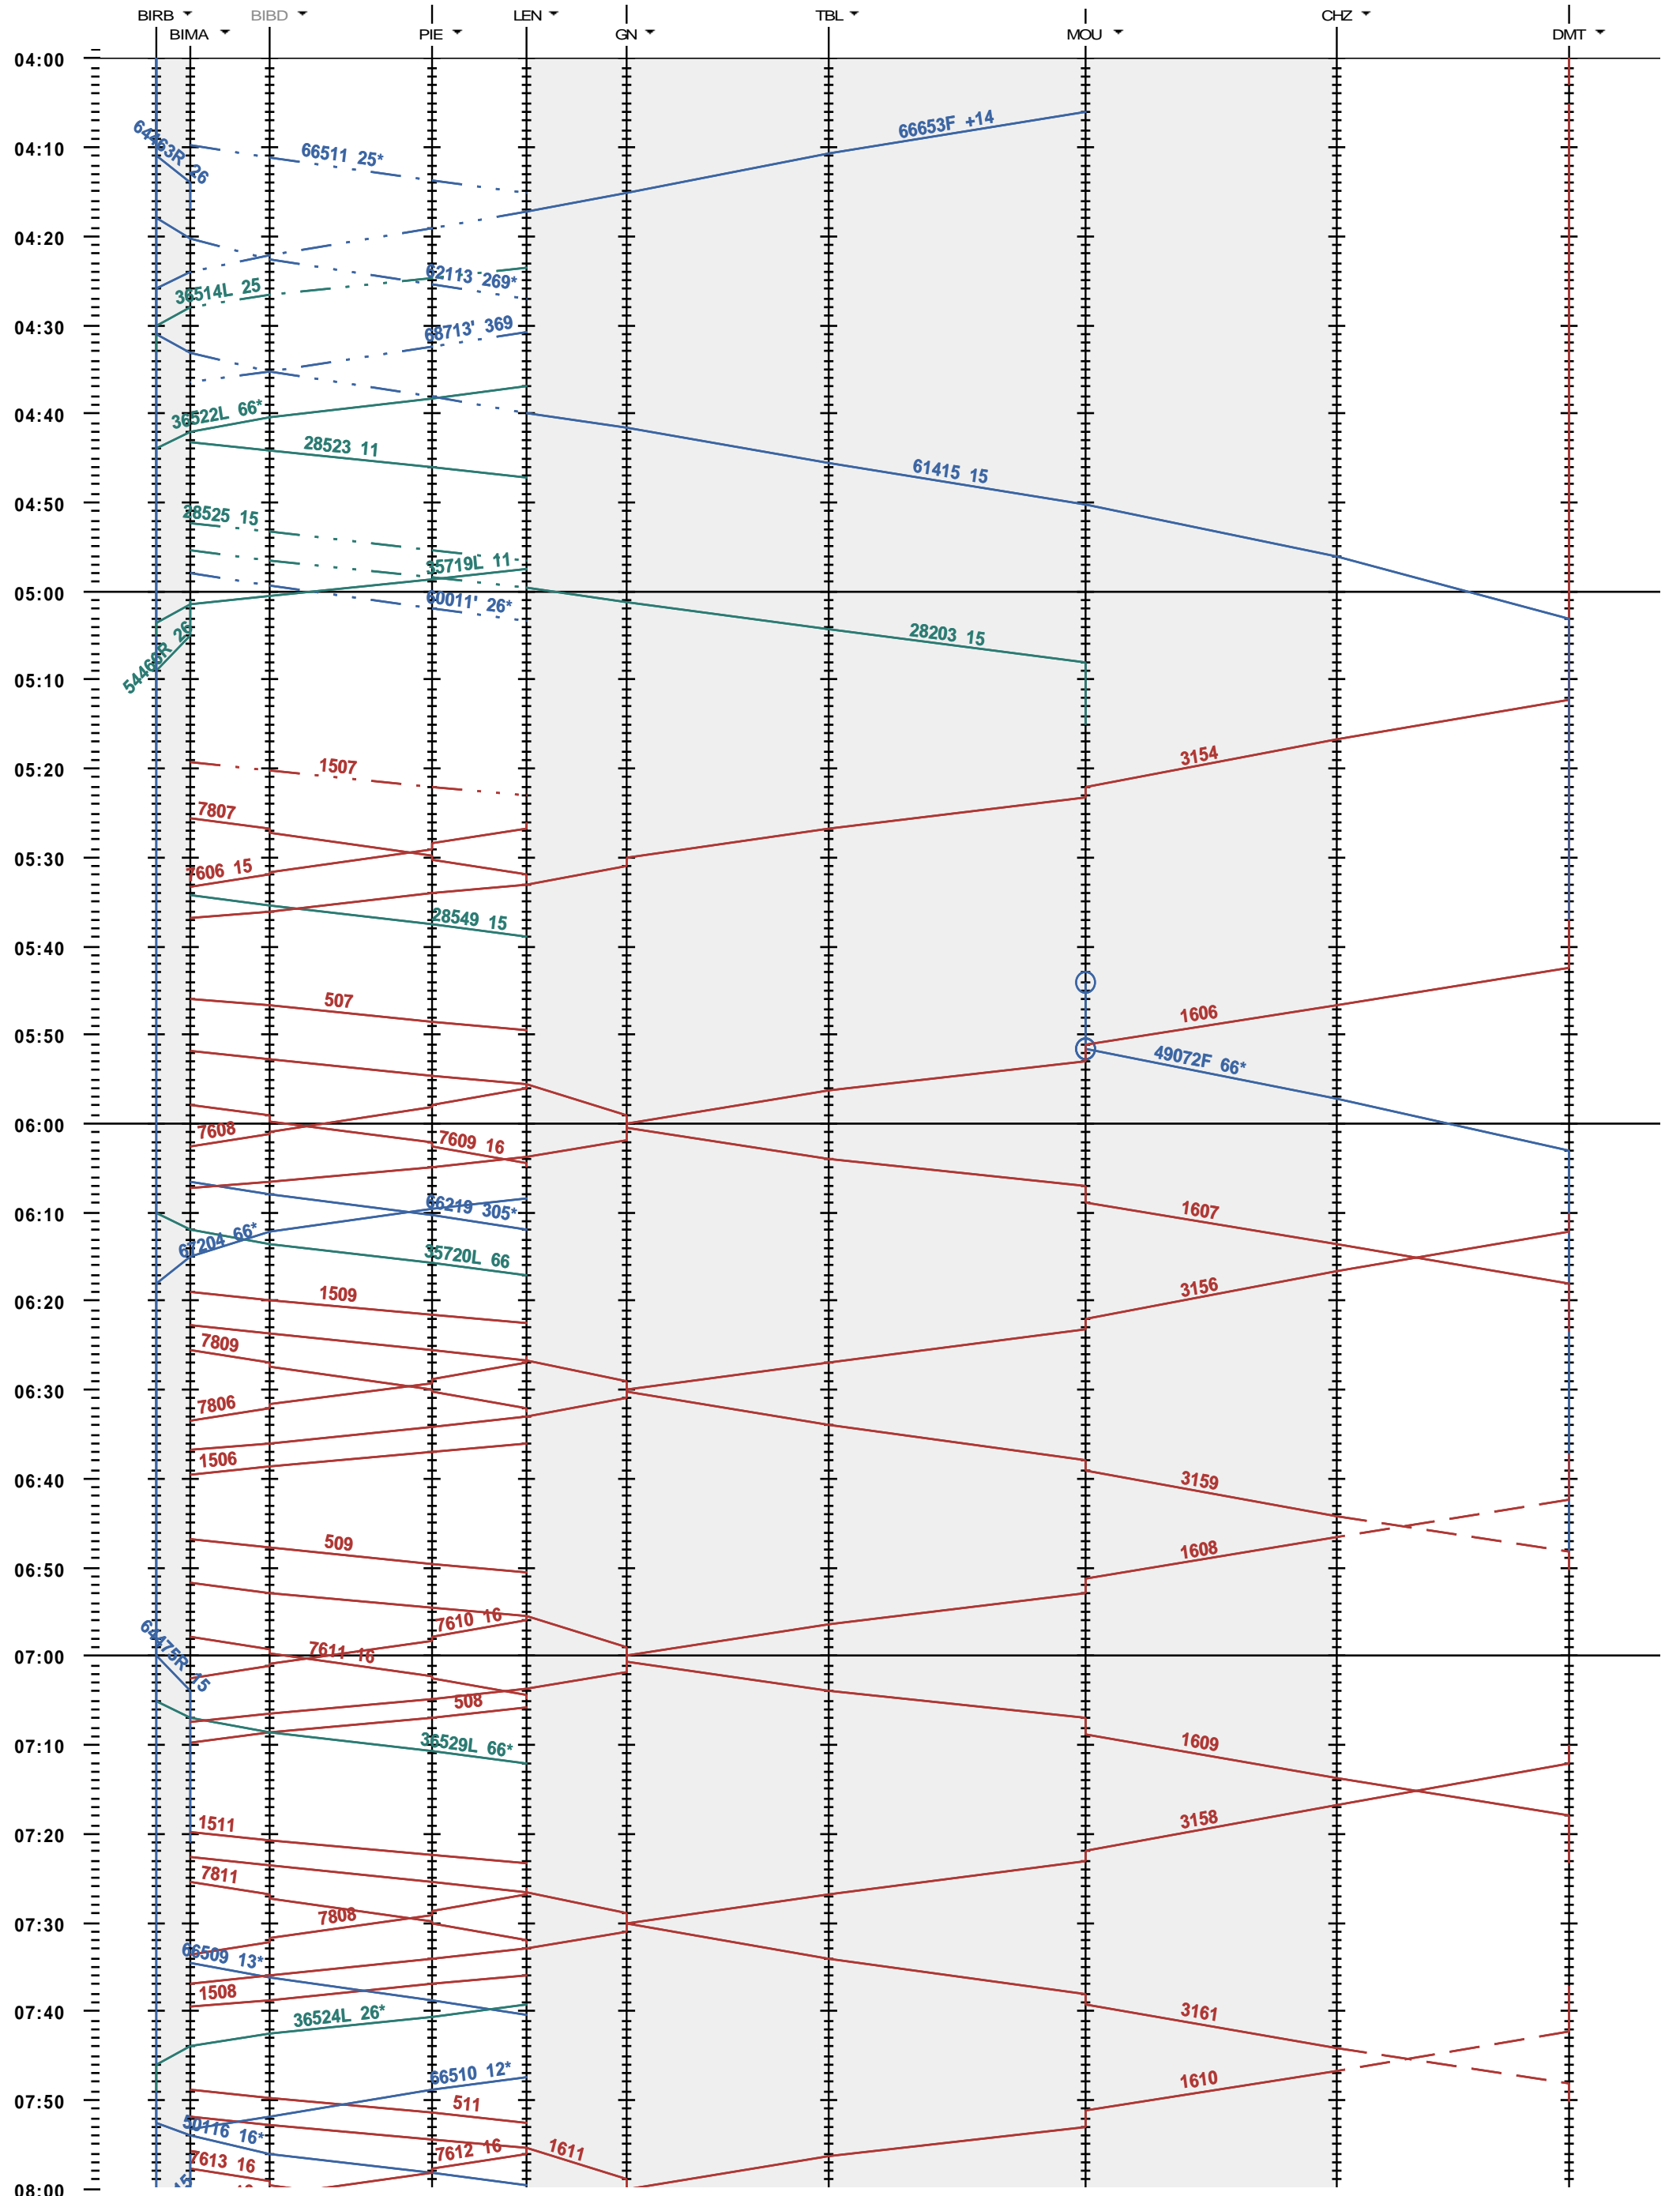

292 - Biel/Bienne RB - Grenchen Nord - Delémont

Fahrplanperiode 2017 (11.12.2016 - 09.12.2017)
 Update
 Gültig ab 11.12.2016

292 - Biel/Bienne RB - Grenchen Nord - Delémont

Fahrplanperiode 2017 (11.12.2016 - 09.12.2017)
 Update
 Gültig ab 11.12.2016