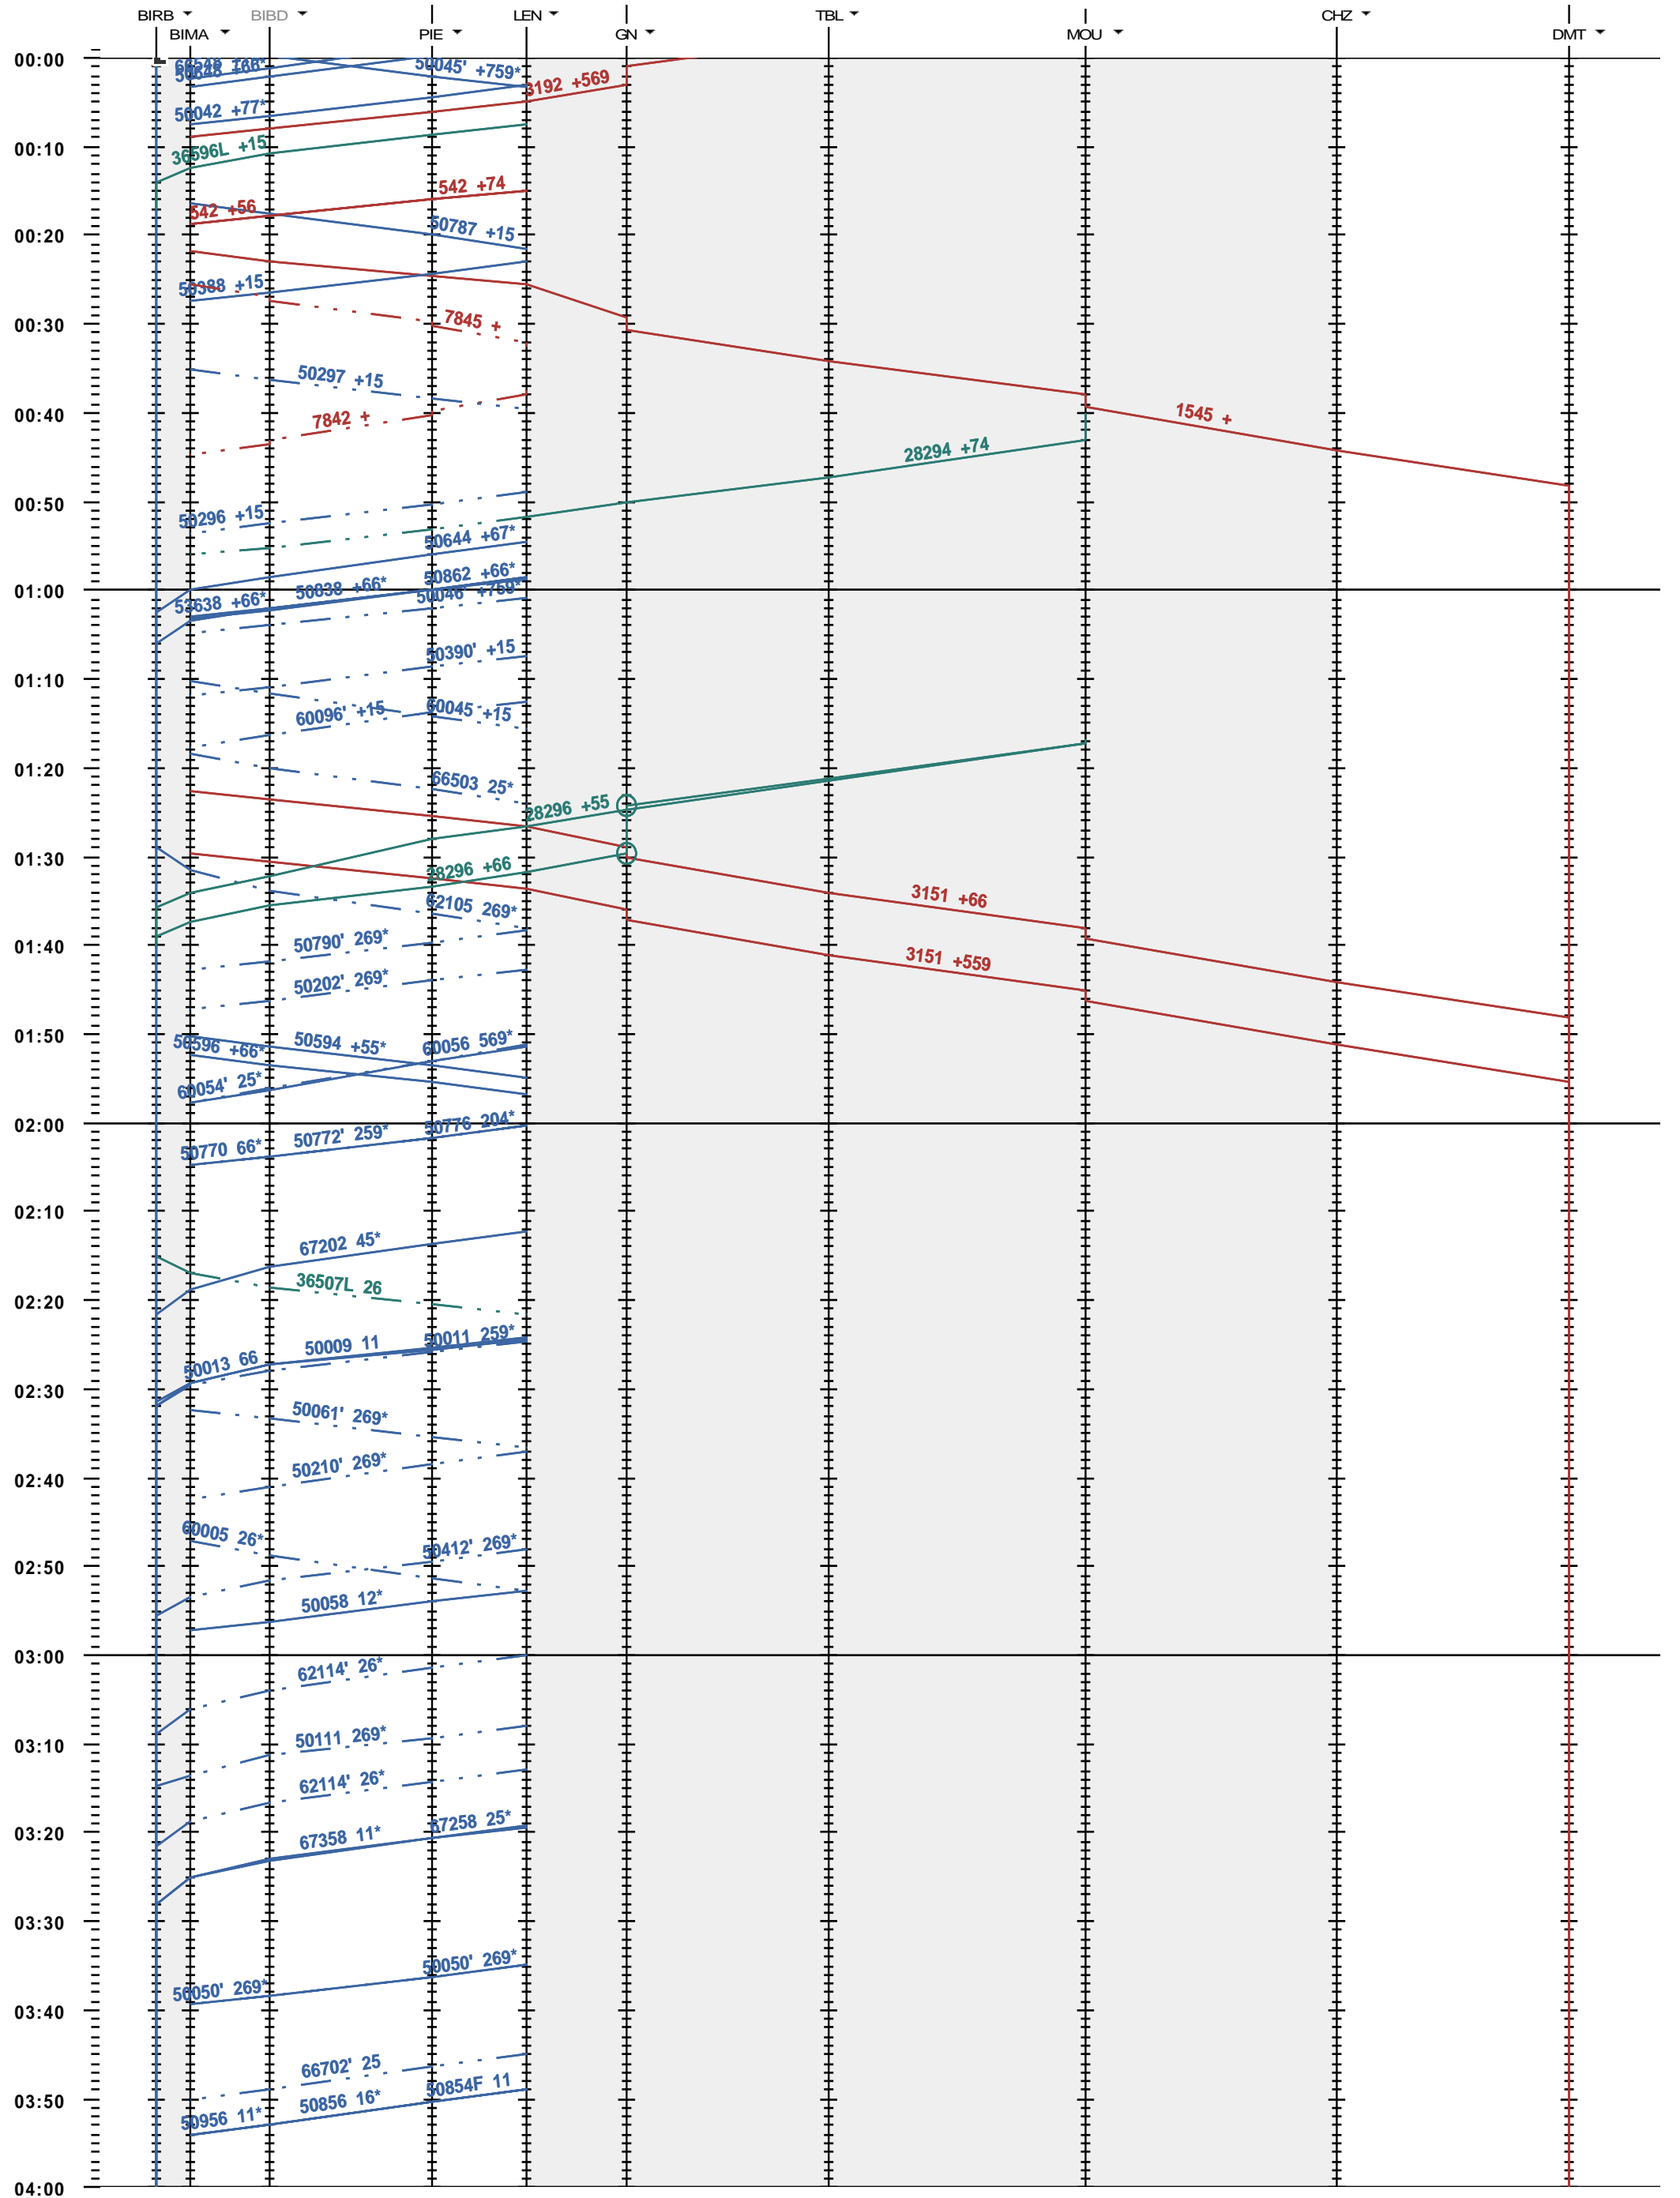

292 - Biel/Bienne RB - Grenchen Nord - Delémont

Fahrplanperiode 2017 (11.12.2016 - 09.12.2017)
 Update
 Gültig ab 11.12.2016

292 - Biel/Bienne RB - Grenchen Nord - Delémont

Fahrplanperiode 2017 (11.12.2016 - 09.12.2017)
 Update
 Gültig ab 11.12.2016