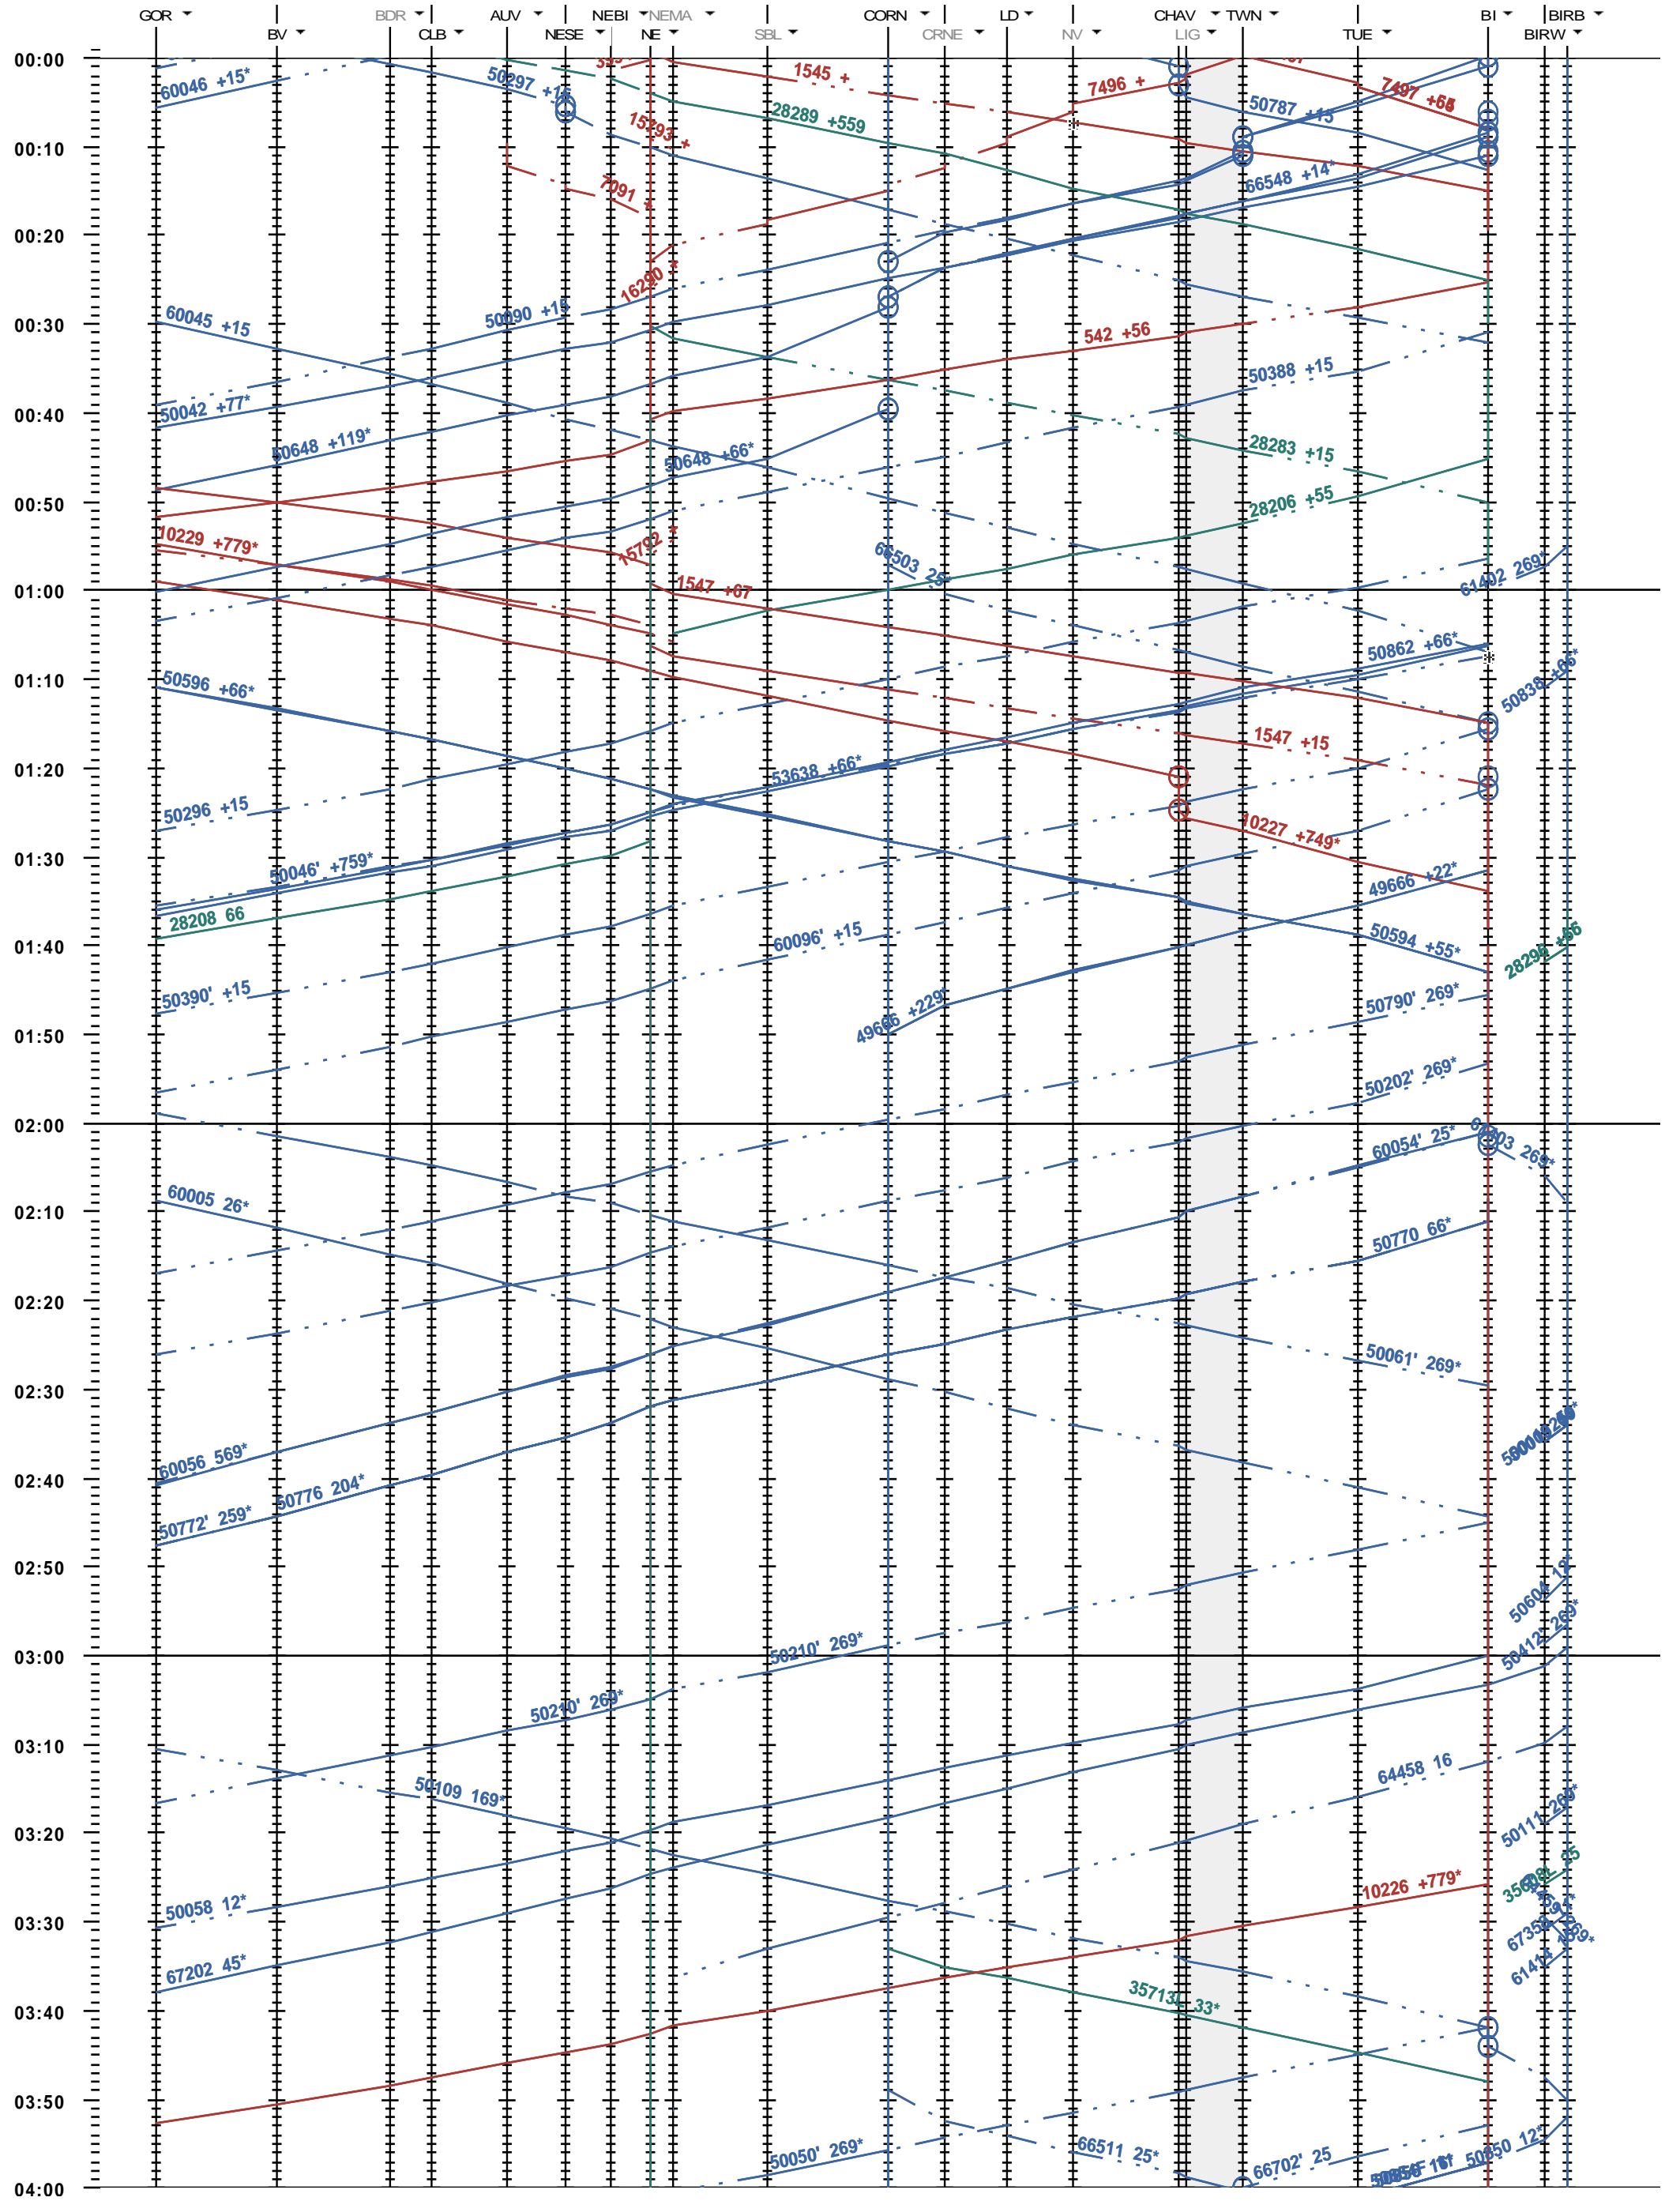

302 - Gorgier-St Aubin - Biel/Bienne - Biel/Bienne RB

Fahrplanperiode 2017 (11.12.2016 - 09.12.2017)
 Update
 Gültig ab 11.12.2016

302 - Gorgier-St Aubin - Biel/Bienne - Biel/Bienne RB

Fahrplanperiode 2017 (11.12.2016 - 09.12.2017)
 Update
 Gültig ab 11.12.2016

302 - Gorgier-St Aubin - Biel/Bienne - Biel/Bienne RB

Fahrplanperiode 2017 (11.12.2016 - 09.12.2017)

Update

Gültig ab 11.12.2016