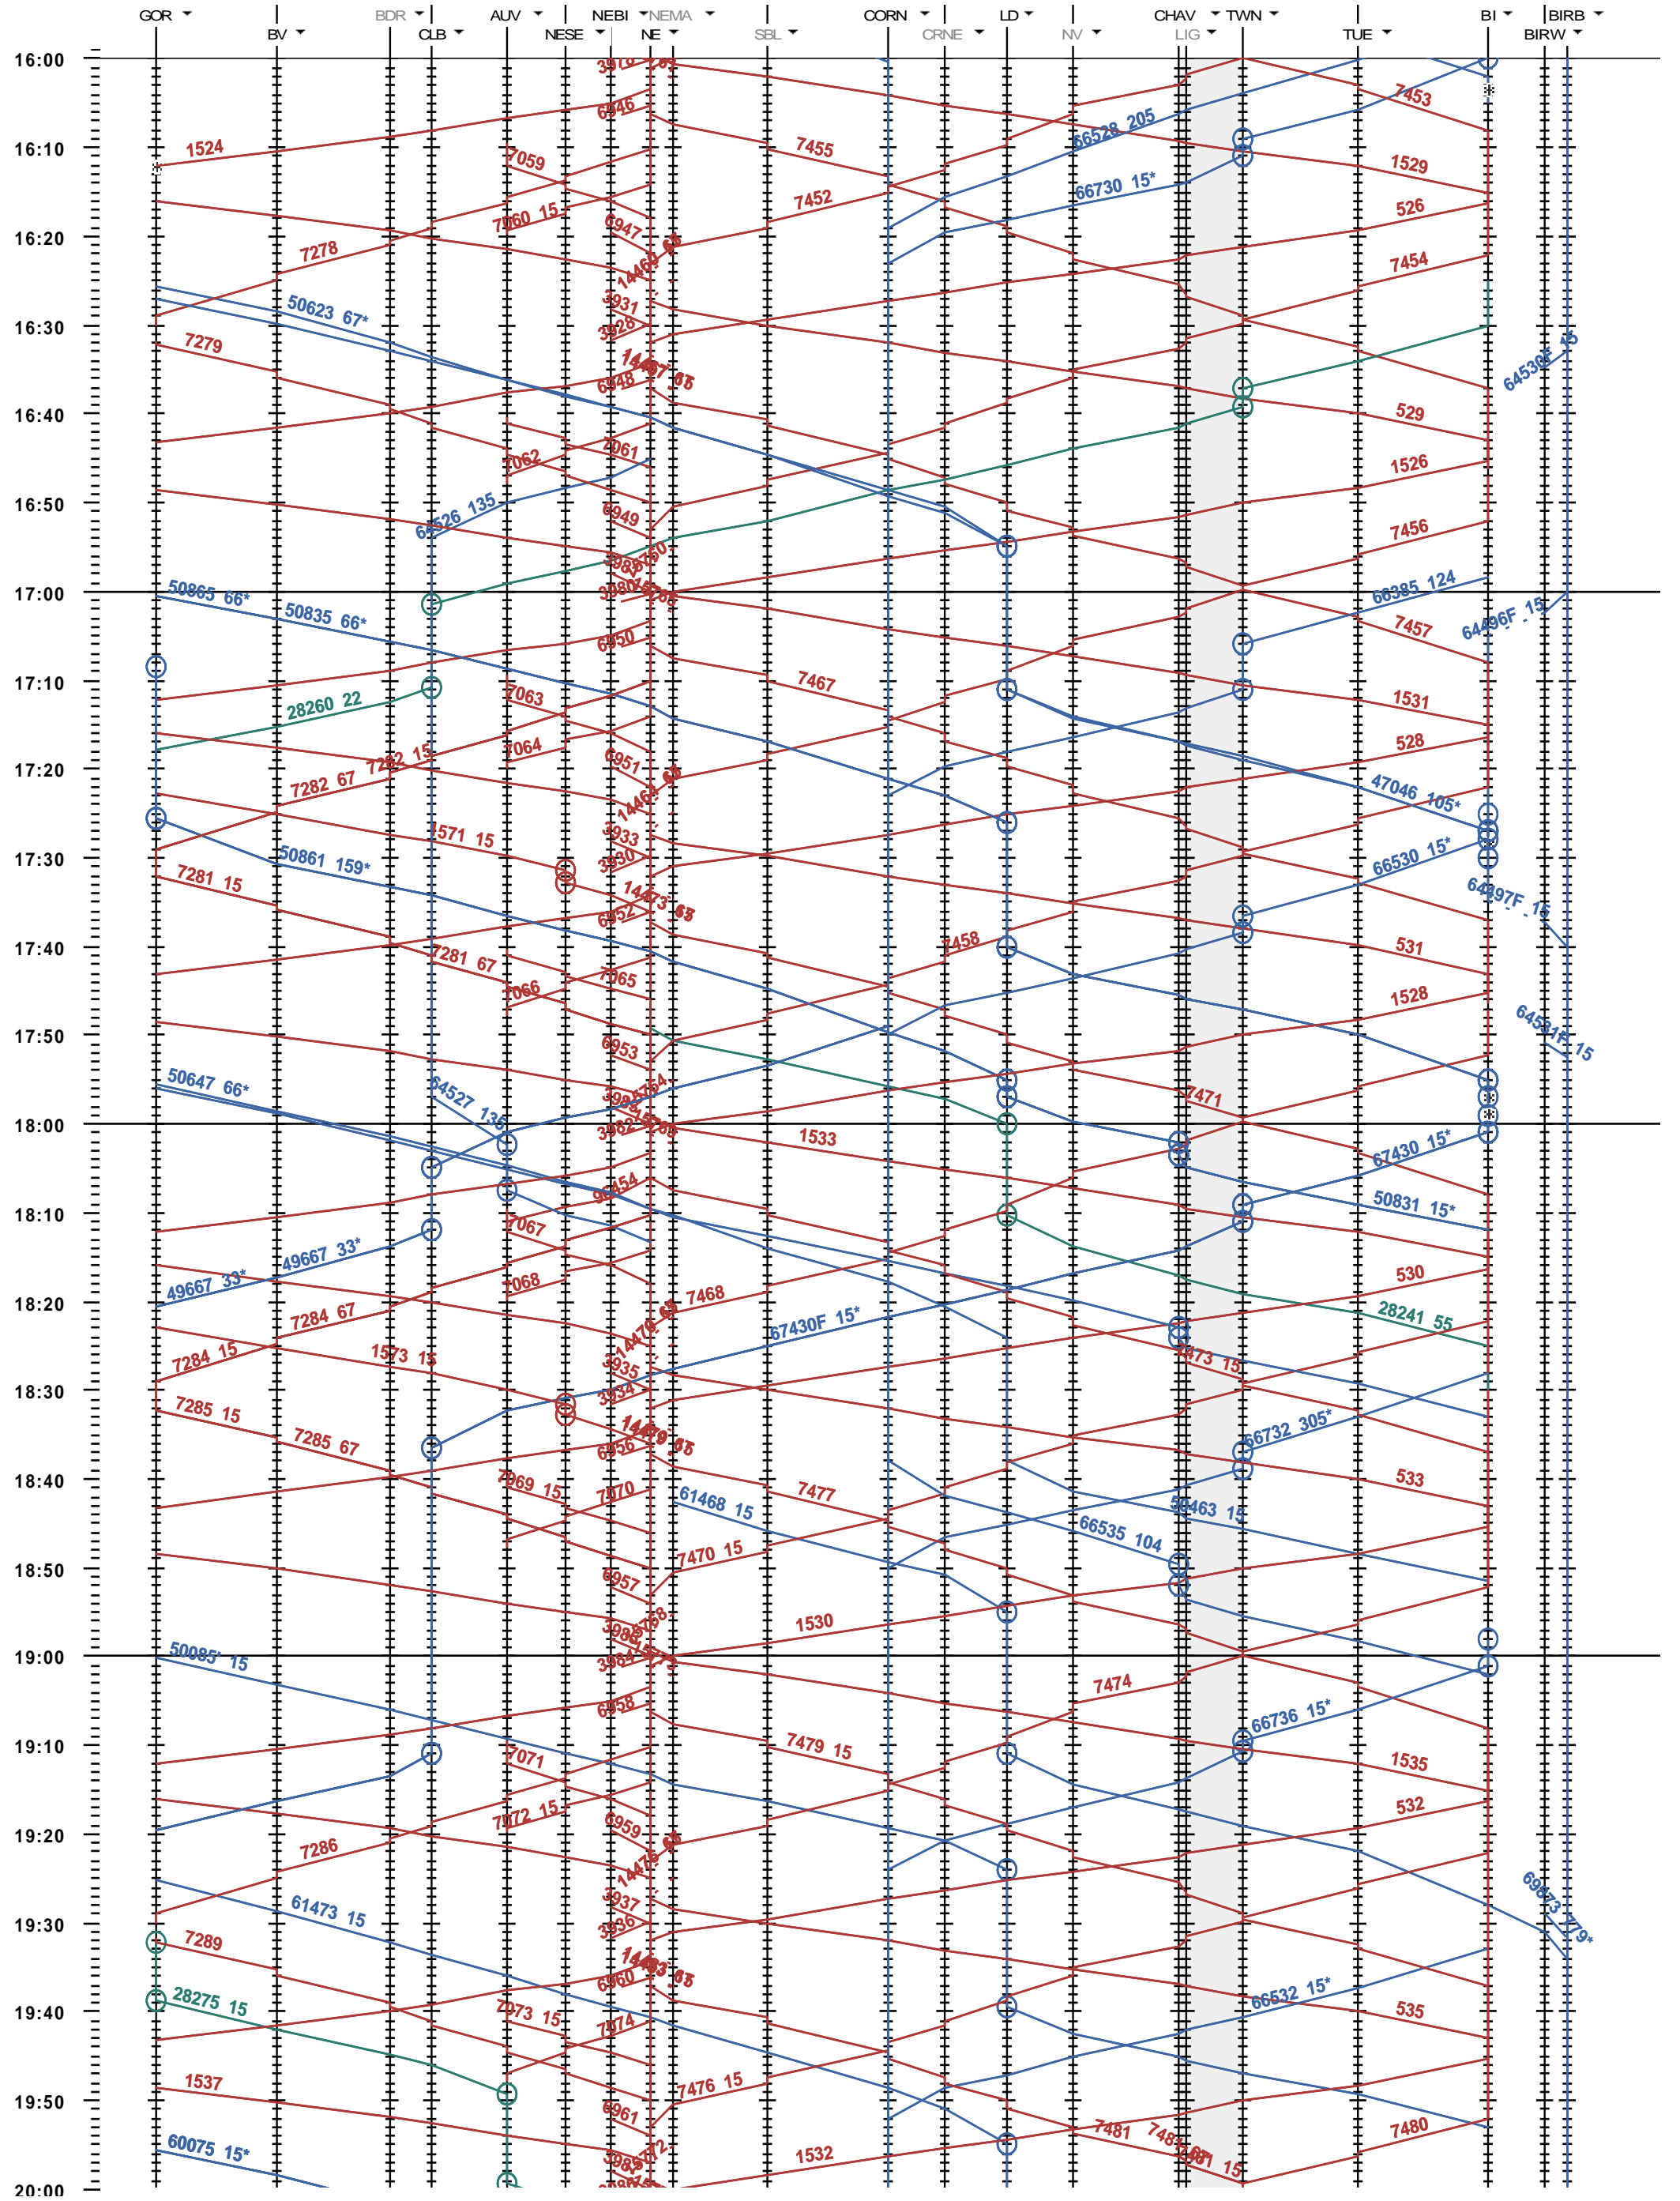

302 - Gorgier-St Aubin - Biel/Bienne - Biel/Bienne RB

Fahrplanperiode 2017 (11.12.2016 - 09.12.2017)
 Update
 Gültig ab 11.12.2016

302 - Gorgier-St Aubin - Biel/Bienne - Biel/Bienne RB

Fahrplanperiode 2017 (11.12.2016 - 09.12.2017)
 Update
 Gültig ab 11.12.2016

302 - Gorgier-St Aubin - Biel/Bienne - Biel/Bienne RB

Fahrplanperiode 2017 (11.12.2016 - 09.12.2017)

Update

Gültig ab 11.12.2016