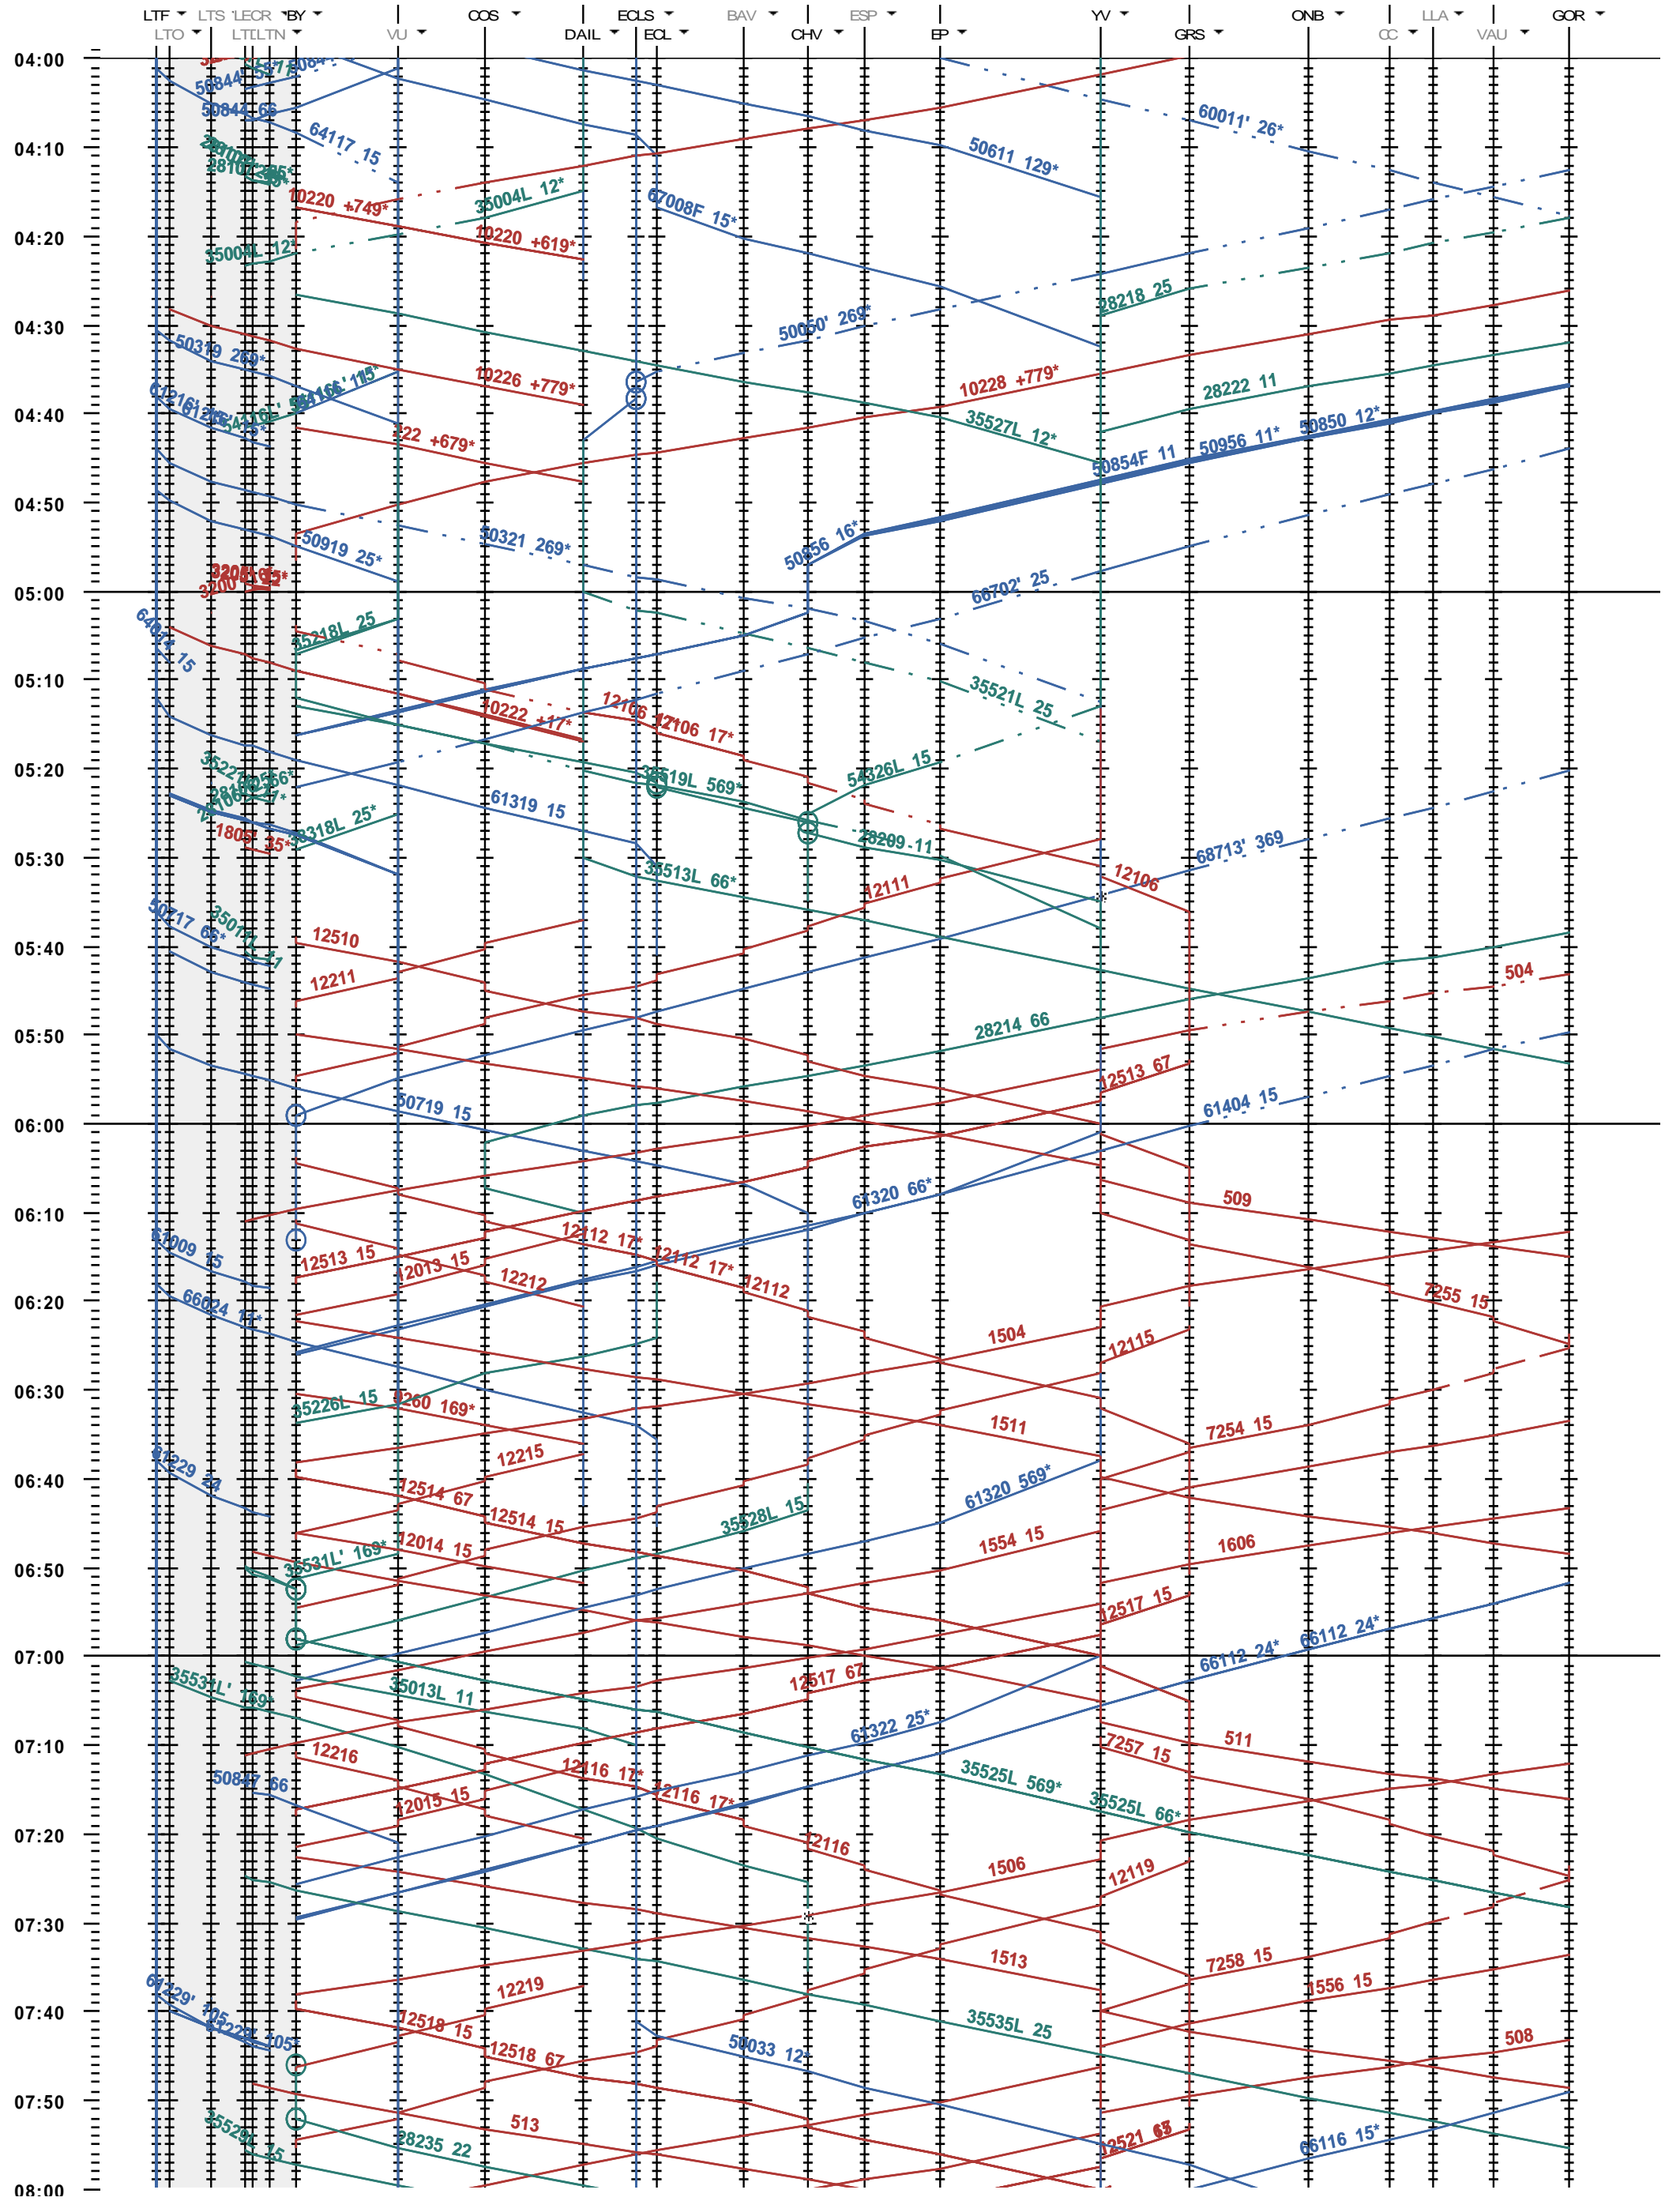

303 - Lausanne-triage F - Bussigny - Gorgier-St Aubin

Fahrplanperiode 2017 (11.12.2016 - 09.12.2017)
 Update
 Gültig ab 11.12.2016

303 - Lausanne-triage F - Bussigny - Gorgier-St Aubin

Fahrplanperiode 2017 (11.12.2016 - 09.12.2017)
 Update
 Gültig ab 11.12.2016