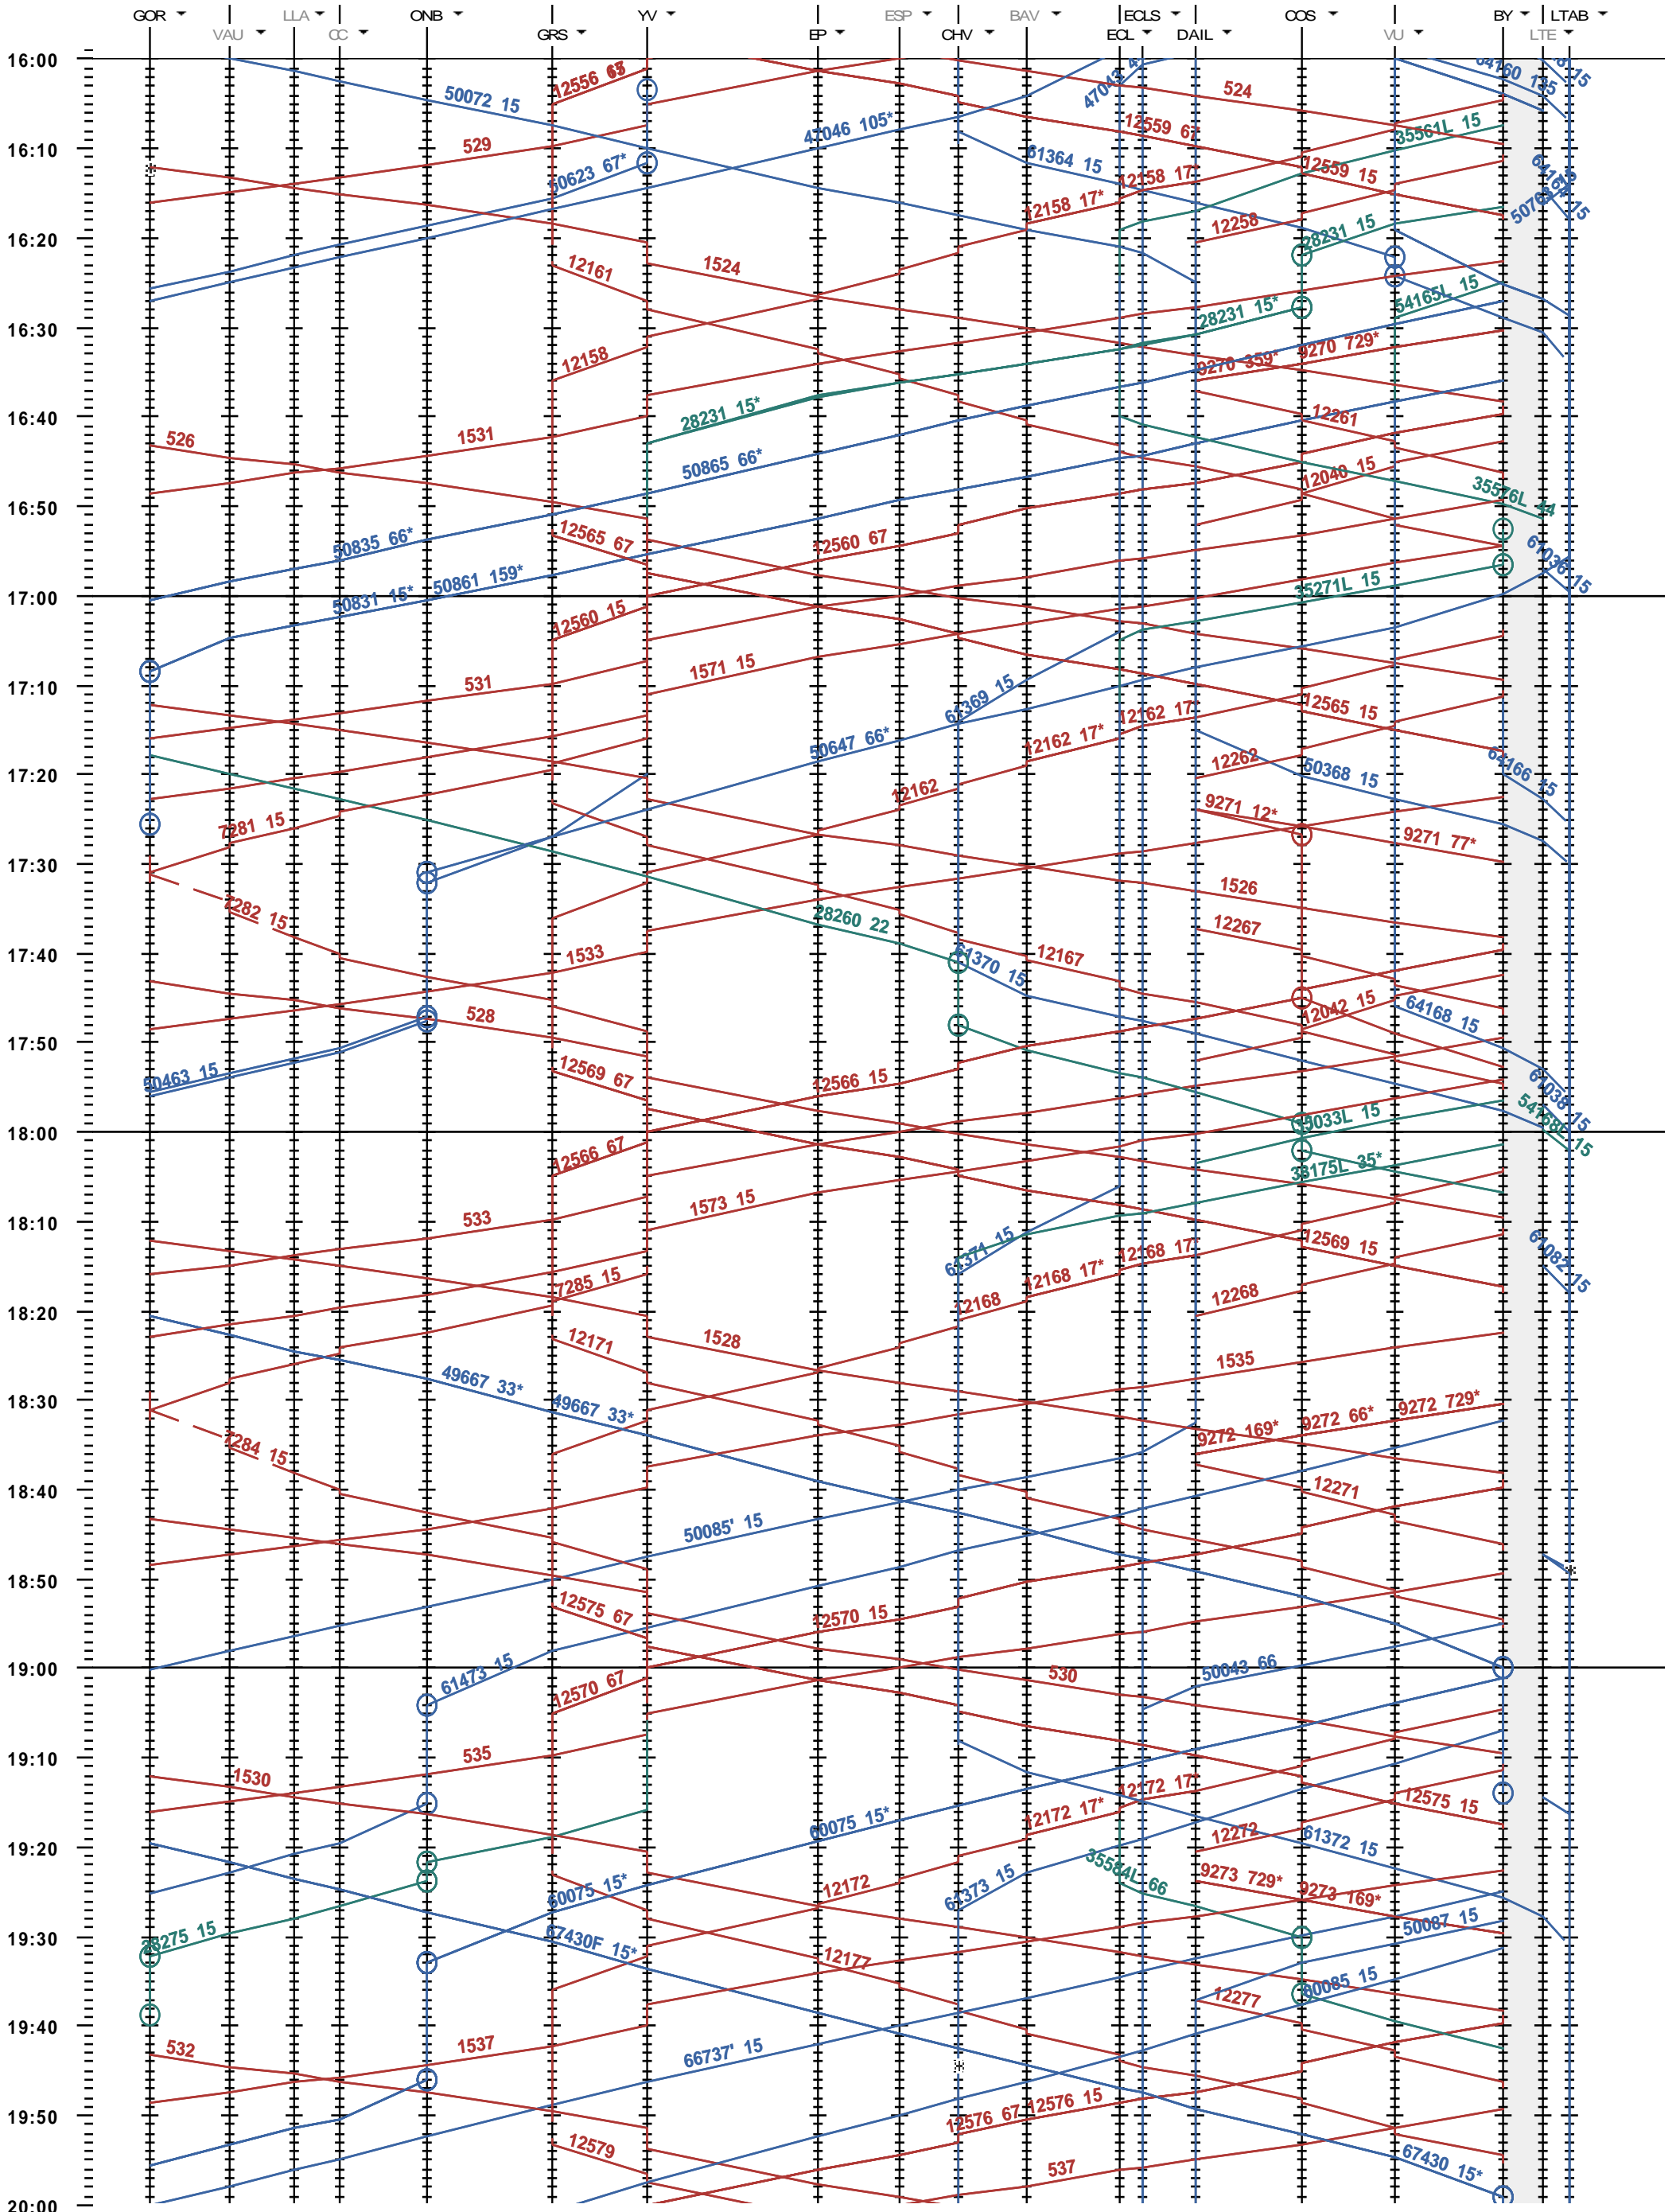

304 - Gorgier-St Aubin - Bussigny - Lausanne-triage A/B

Fahrplanperiode 2017 (11.12.2016 - 09.12.2017)
 Update
 Gültig ab 11.12.2016

304 - Gorgier-St Aubin - Bussigny - Lausanne-triage A/B

Fahrplanperiode 2017 (11.12.2016 - 09.12.2017)

Update
Gültig ab

11.12.2016

304 - Gorgier-St Aubin - Bussigny - Lausanne-triage A/B

Fahrplanperiode 2017 (11.12.2016 - 09.12.2017)
 Update
 Gültig ab 11.12.2016