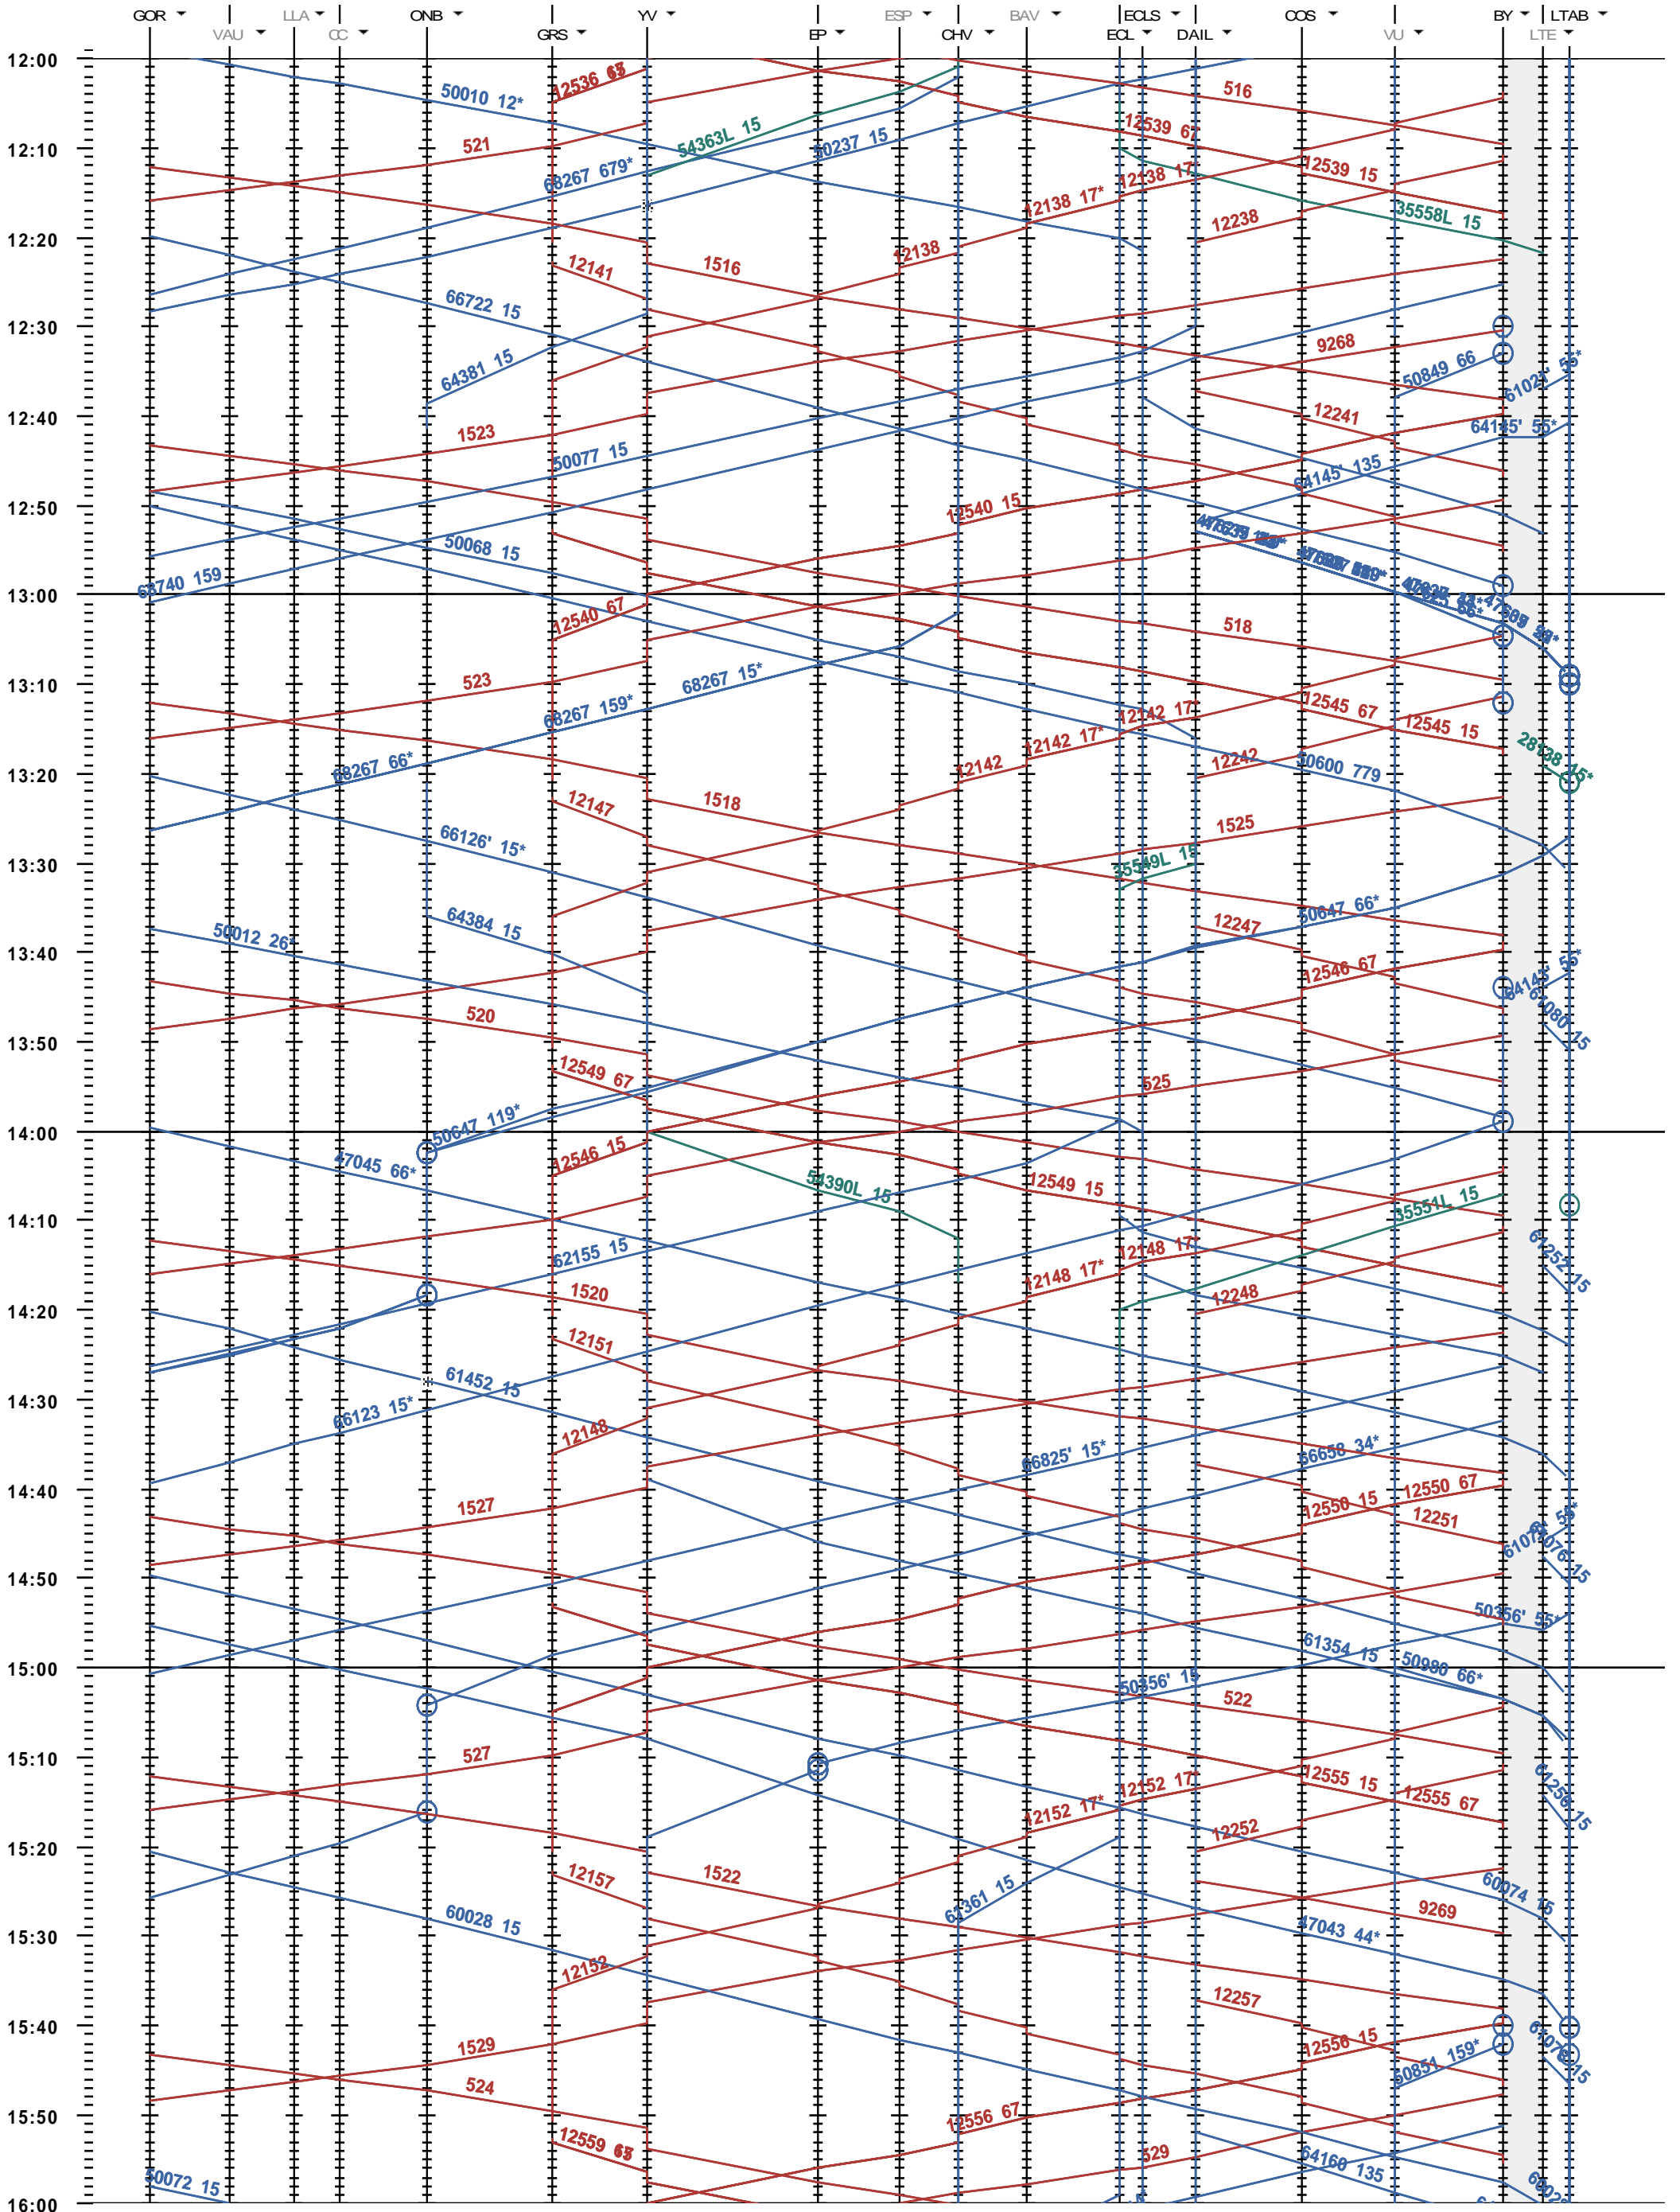

304 - Gorgier-St Aubin - Bussigny - Lausanne-triage A/B

Fahrplanperiode 2017 (11.12.2016 - 09.12.2017)
 Update
 Gültig ab 11.12.2016

304 - Gorgier-St Aubin - Bussigny - Lausanne-triage A/B

Fahrplanperiode 2017 (11.12.2016 - 09.12.2017)

Update
Gültig ab

11.12.2016

304 - Gorgier-St Aubin - Bussigny - Lausanne-triage A/B

Fahrplanperiode 2017 (11.12.2016 - 09.12.2017)
 Update
 Gültig ab 11.12.2016