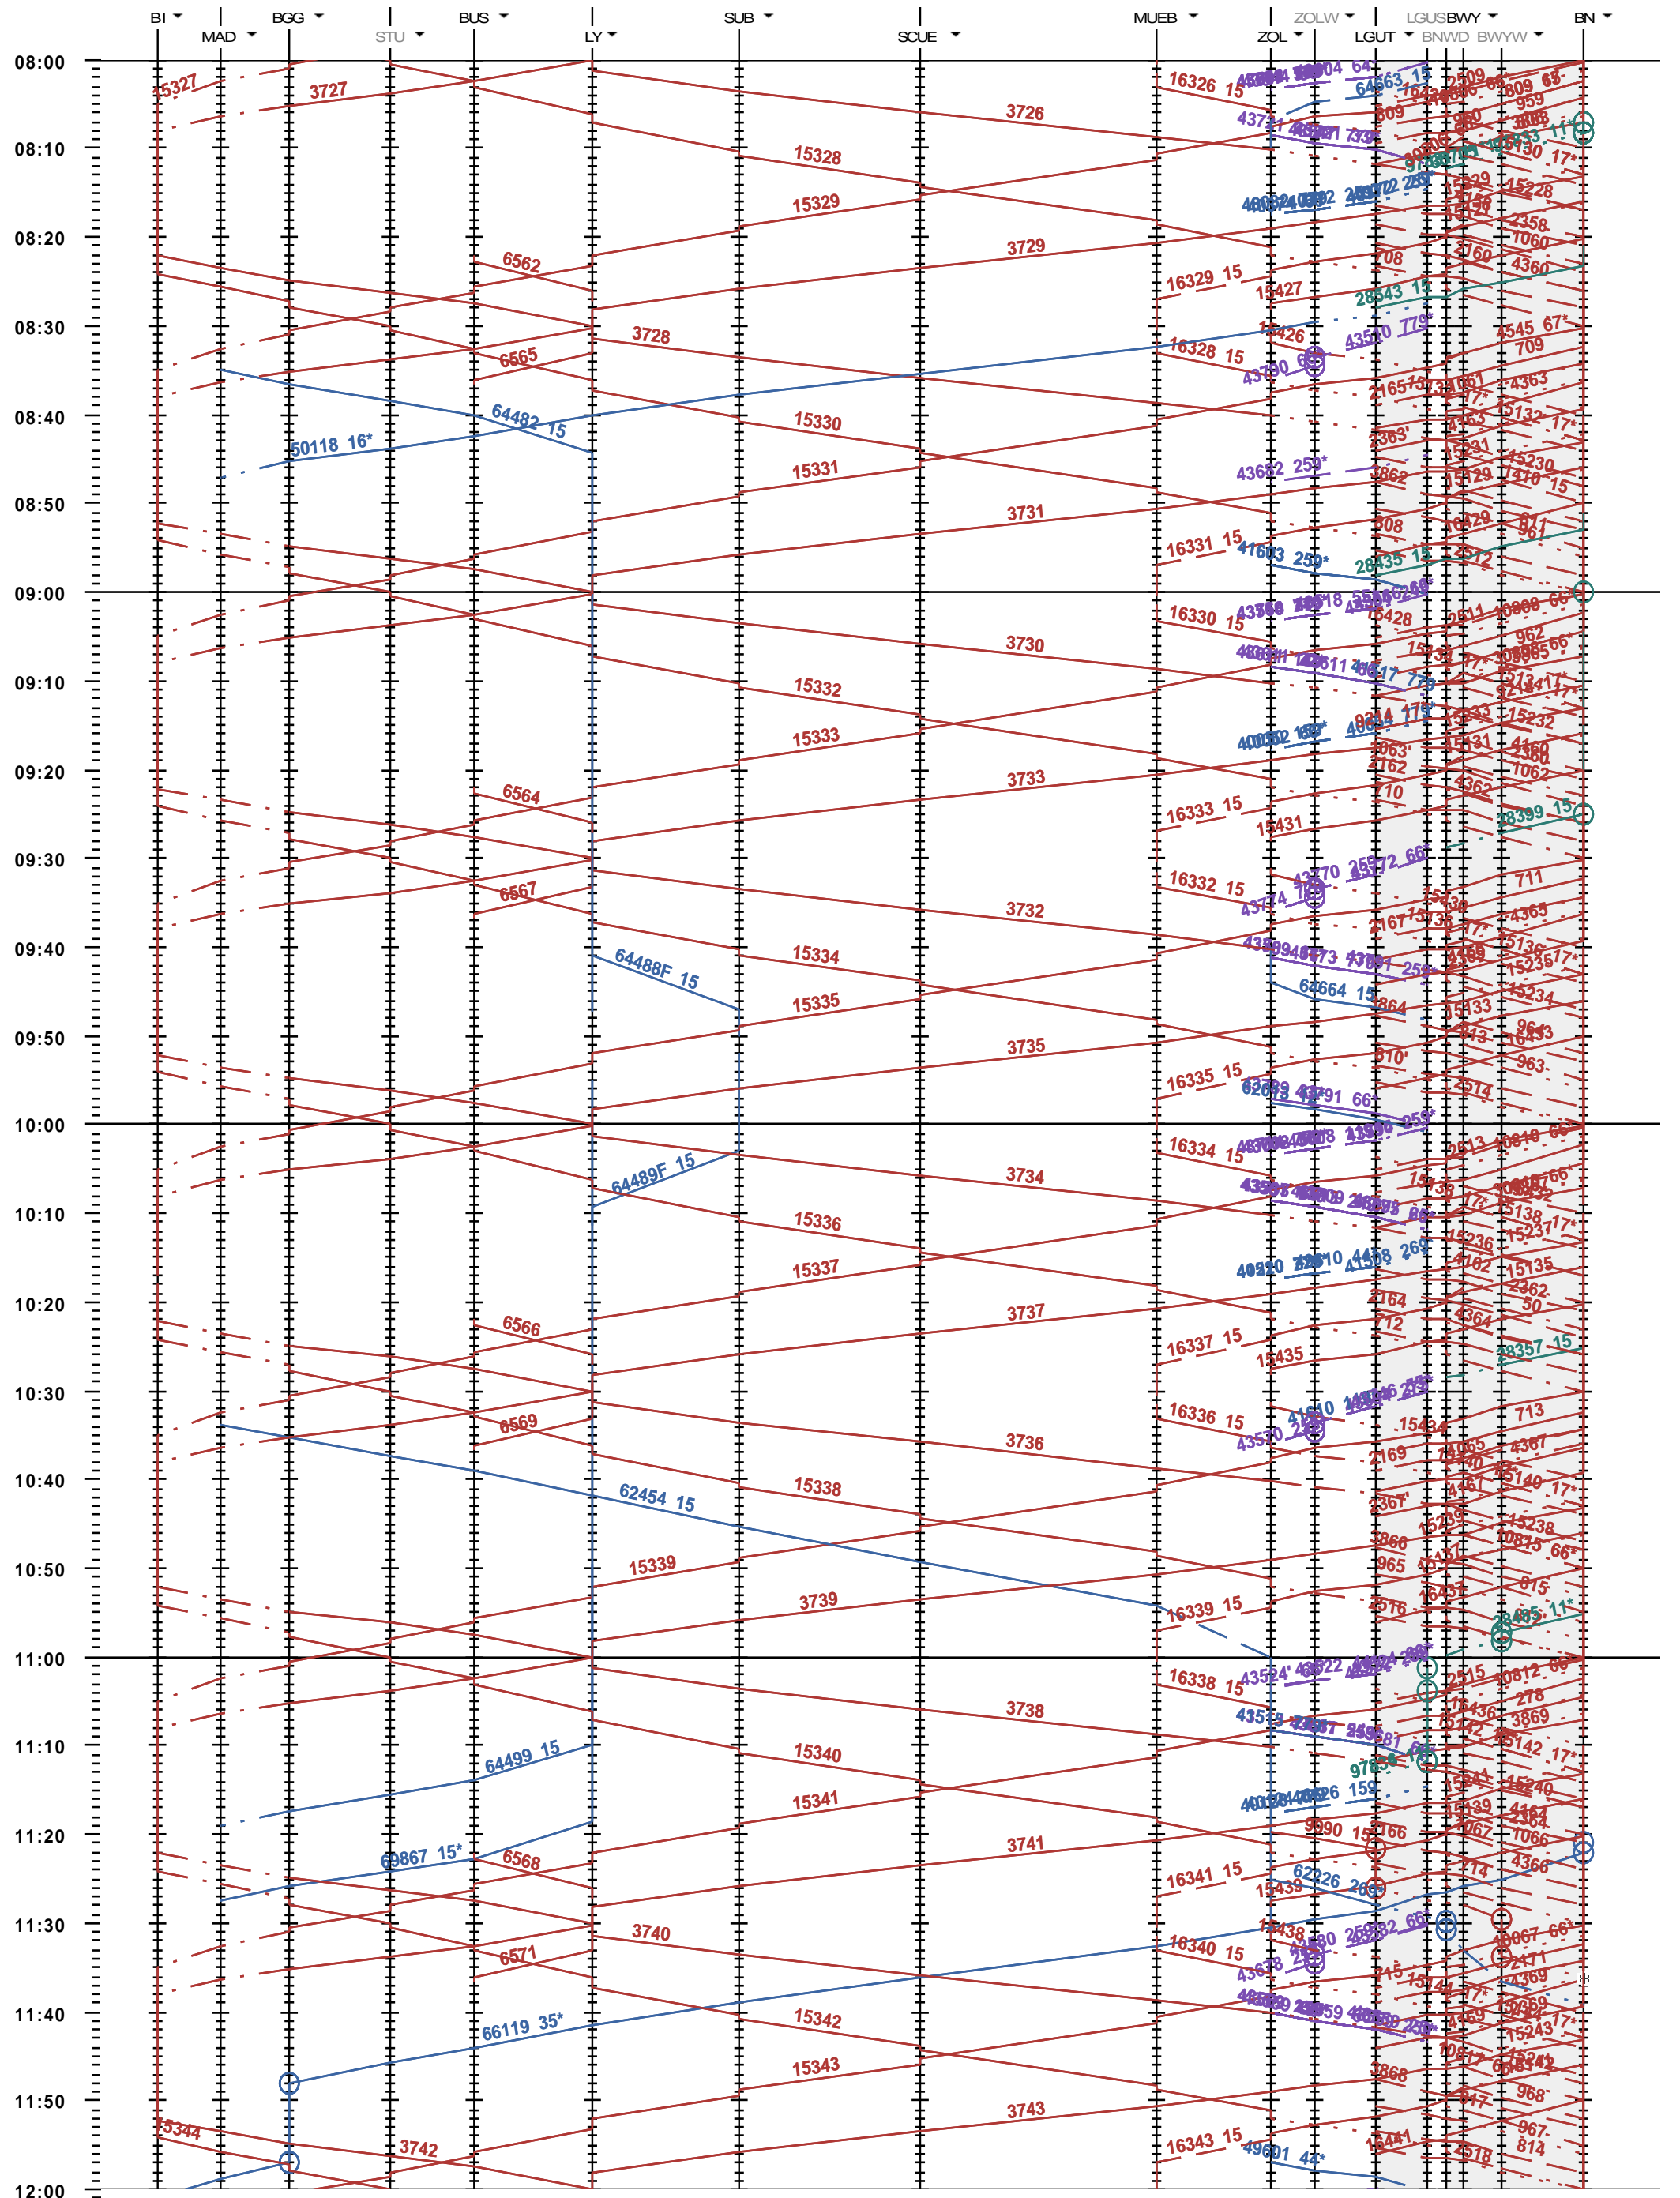

321 - Biel/Bienne - Bern

Fahrplanperiode 2017 (11.12.2016 - 09.12.2017)  
 Update  
 Gültig ab 11.12.2016

321 - Biel/Bienne - Bern

Fahrplanperiode 2017 (11.12.2016 - 09.12.2017)  
Update  
Gültig ab 11.12.2016

321 - Biel/Bienne - Bern

Fahrplanperiode 2017 (11.12.2016 - 09.12.2017)  
 Update  
 Gültig ab 11.12.2016