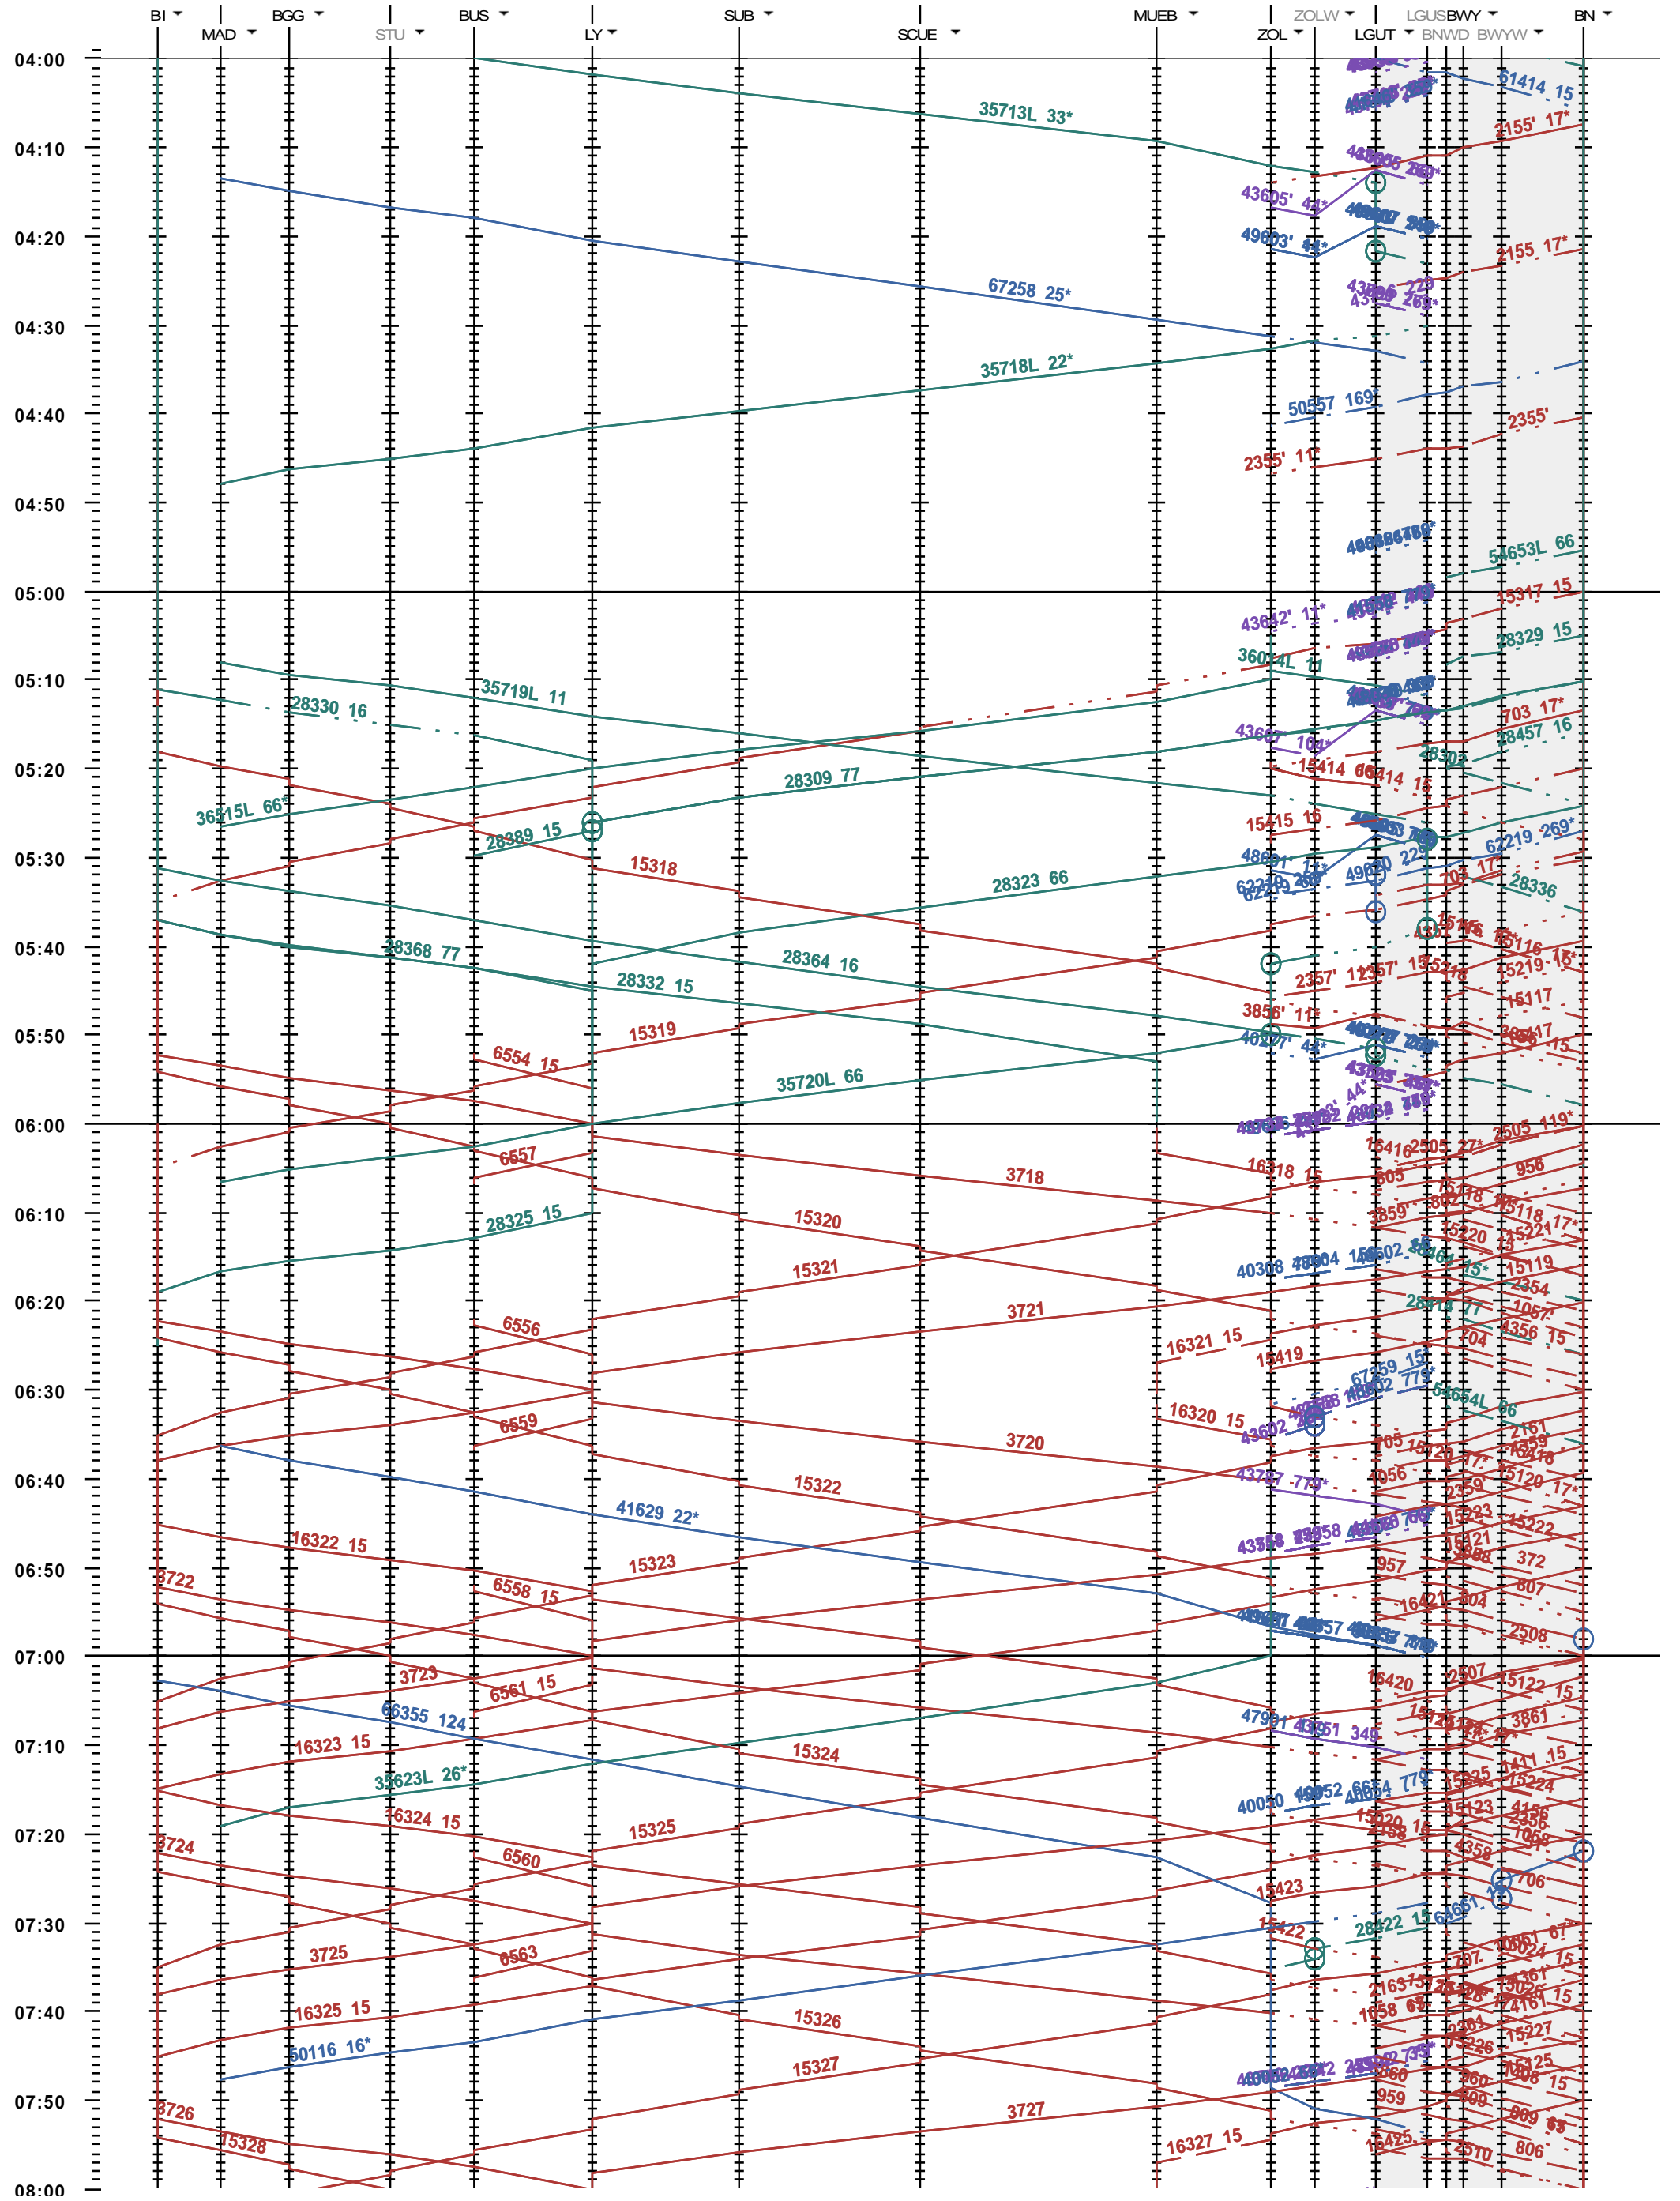

321 - Biel/Bienne - Bern

Fahrplanperiode 2017 (11.12.2016 - 09.12.2017)  
 Update  
 Gültig ab 11.12.2016

321 - Biel/Bienne - Bern

Fahrplanperiode 2017 (11.12.2016 - 09.12.2017)  
Update  
Gültig ab 11.12.2016

321 - Biel/Bienne - Bern

Fahrplanperiode 2017 (11.12.2016 - 09.12.2017)  
 Update  
 Gültig ab 11.12.2016