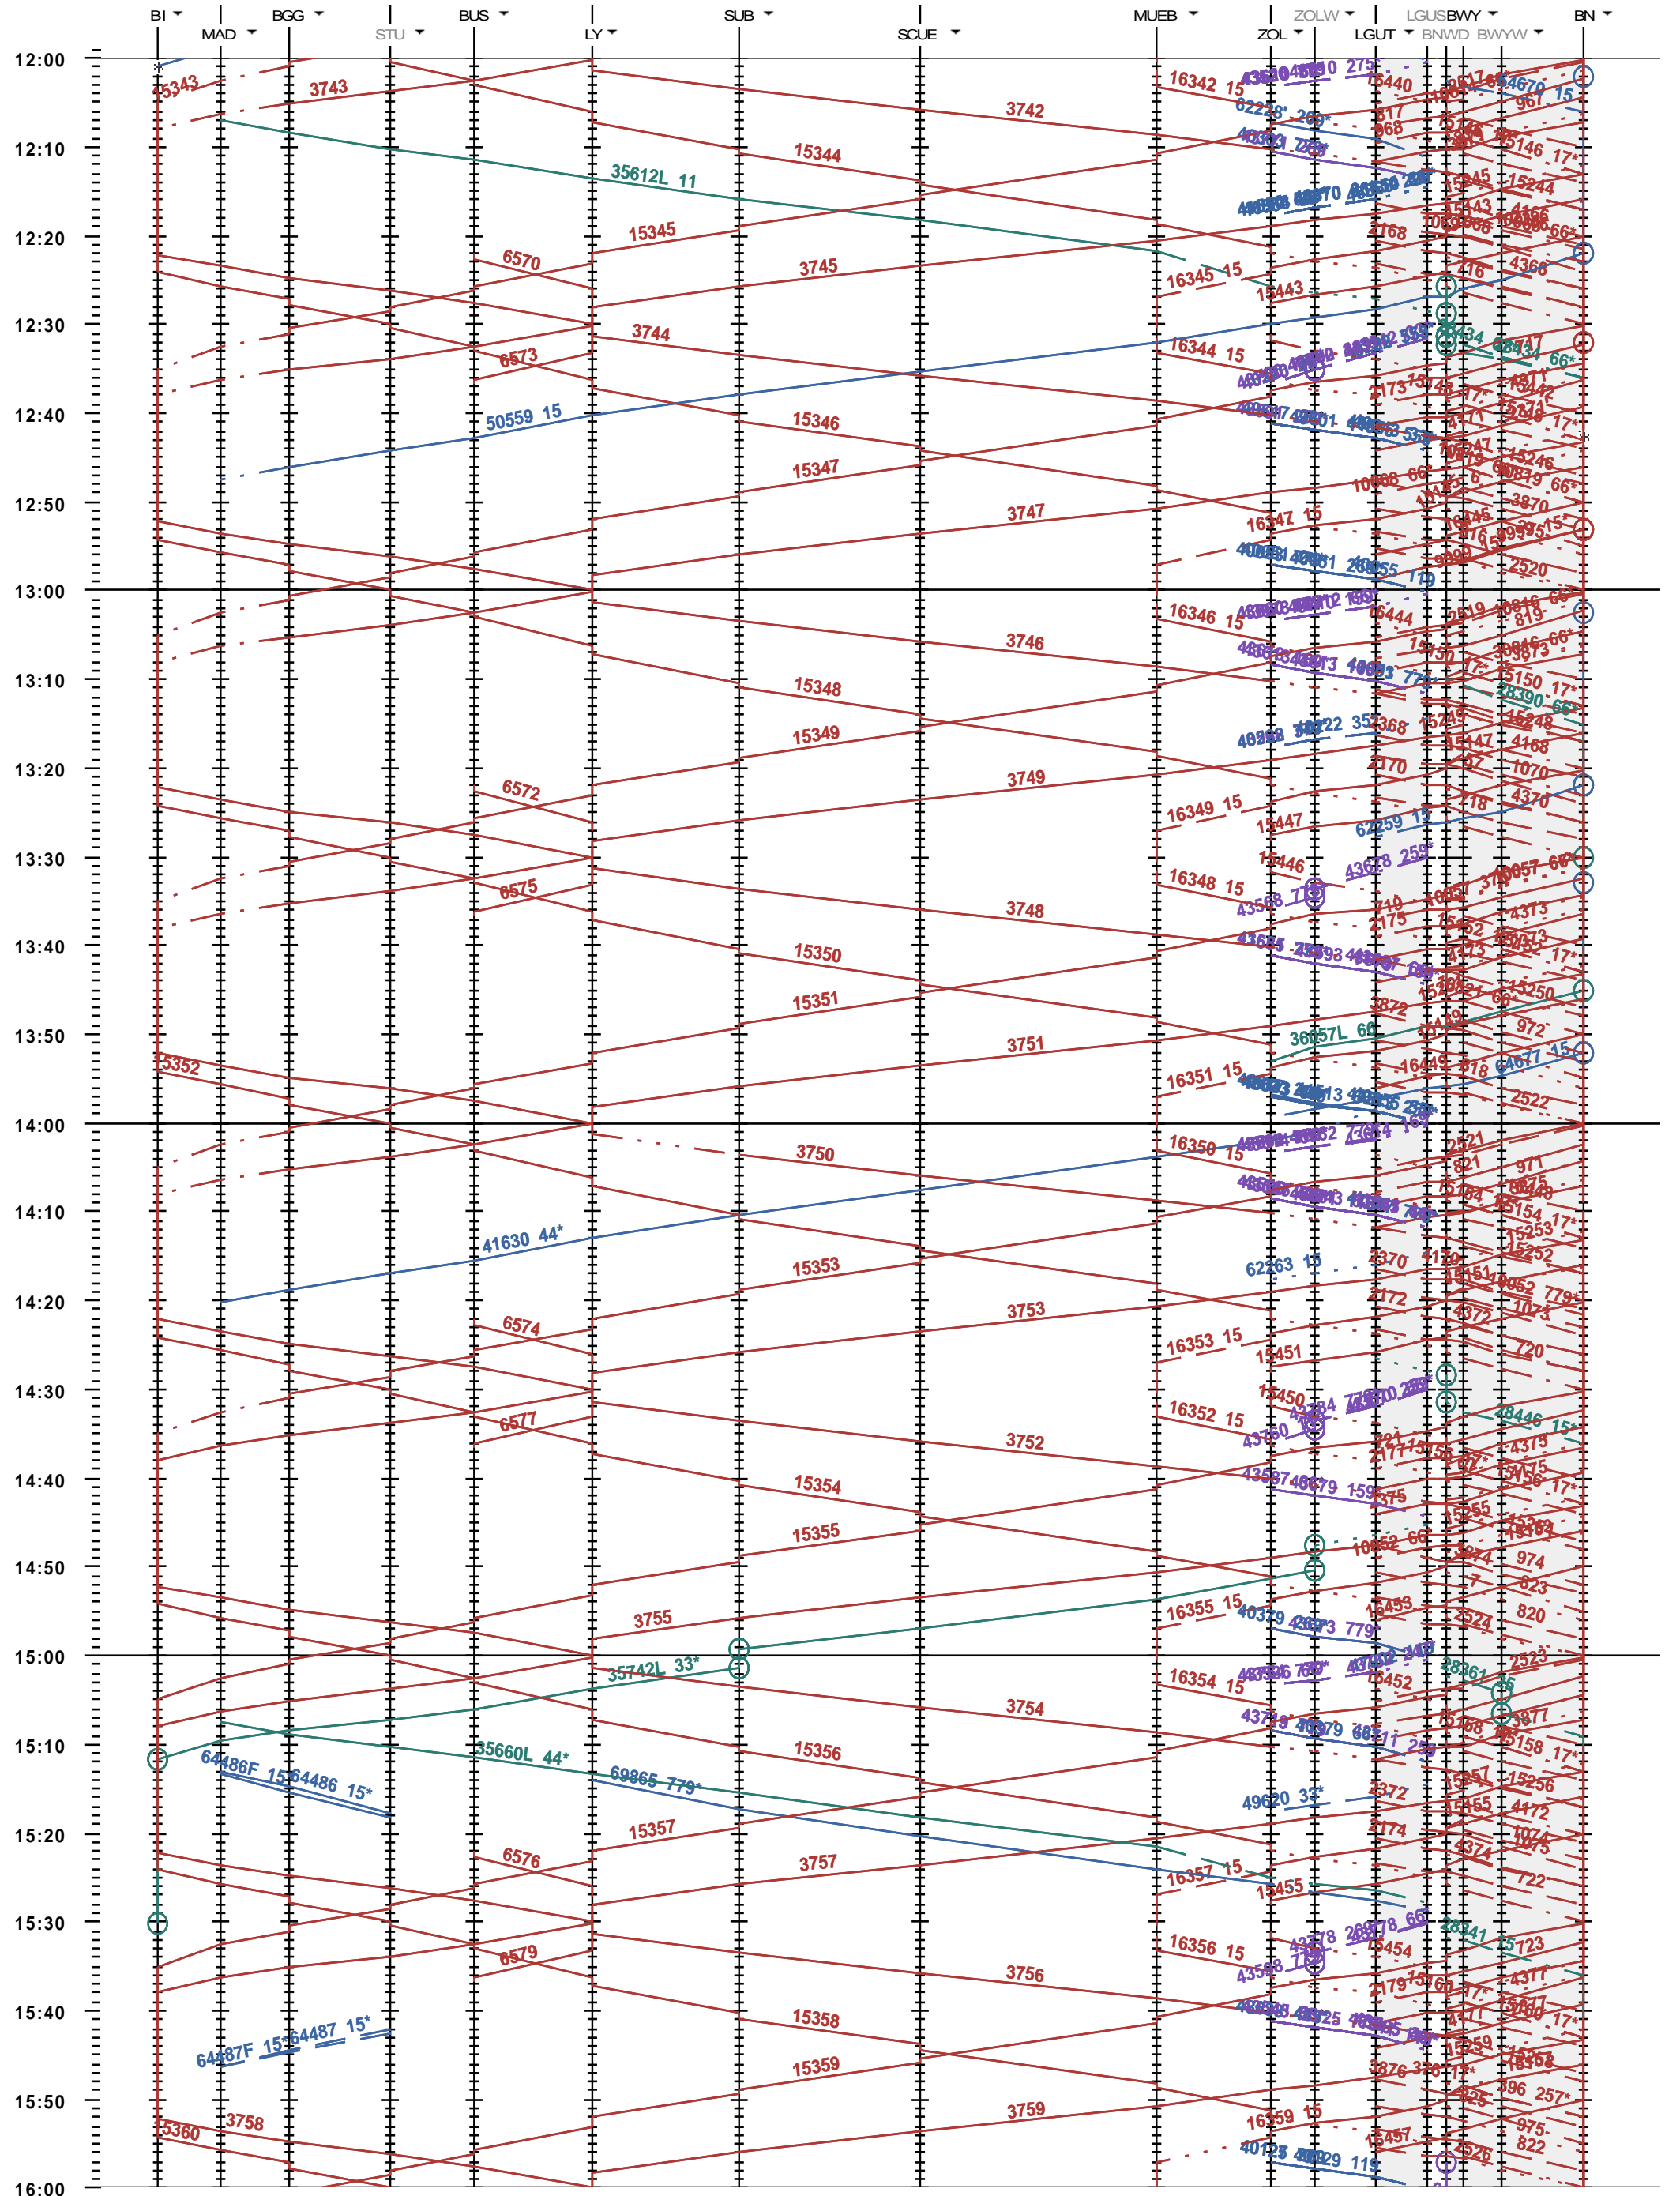

321 - Biel/Bienne - Bern

Fahrplanperiode 2017 (11.12.2016 - 09.12.2017)  
 Update  
 Gültig ab 11.12.2016

321 - Biel/Bienne - Bern

Fahrplanperiode 2017 (11.12.2016 - 09.12.2017)  
Update  
Gültig ab 11.12.2016

321 - Biel/Bienne - Bern

Fahrplanperiode 2017 (11.12.2016 - 09.12.2017)  
 Update  
 Gültig ab 11.12.2016