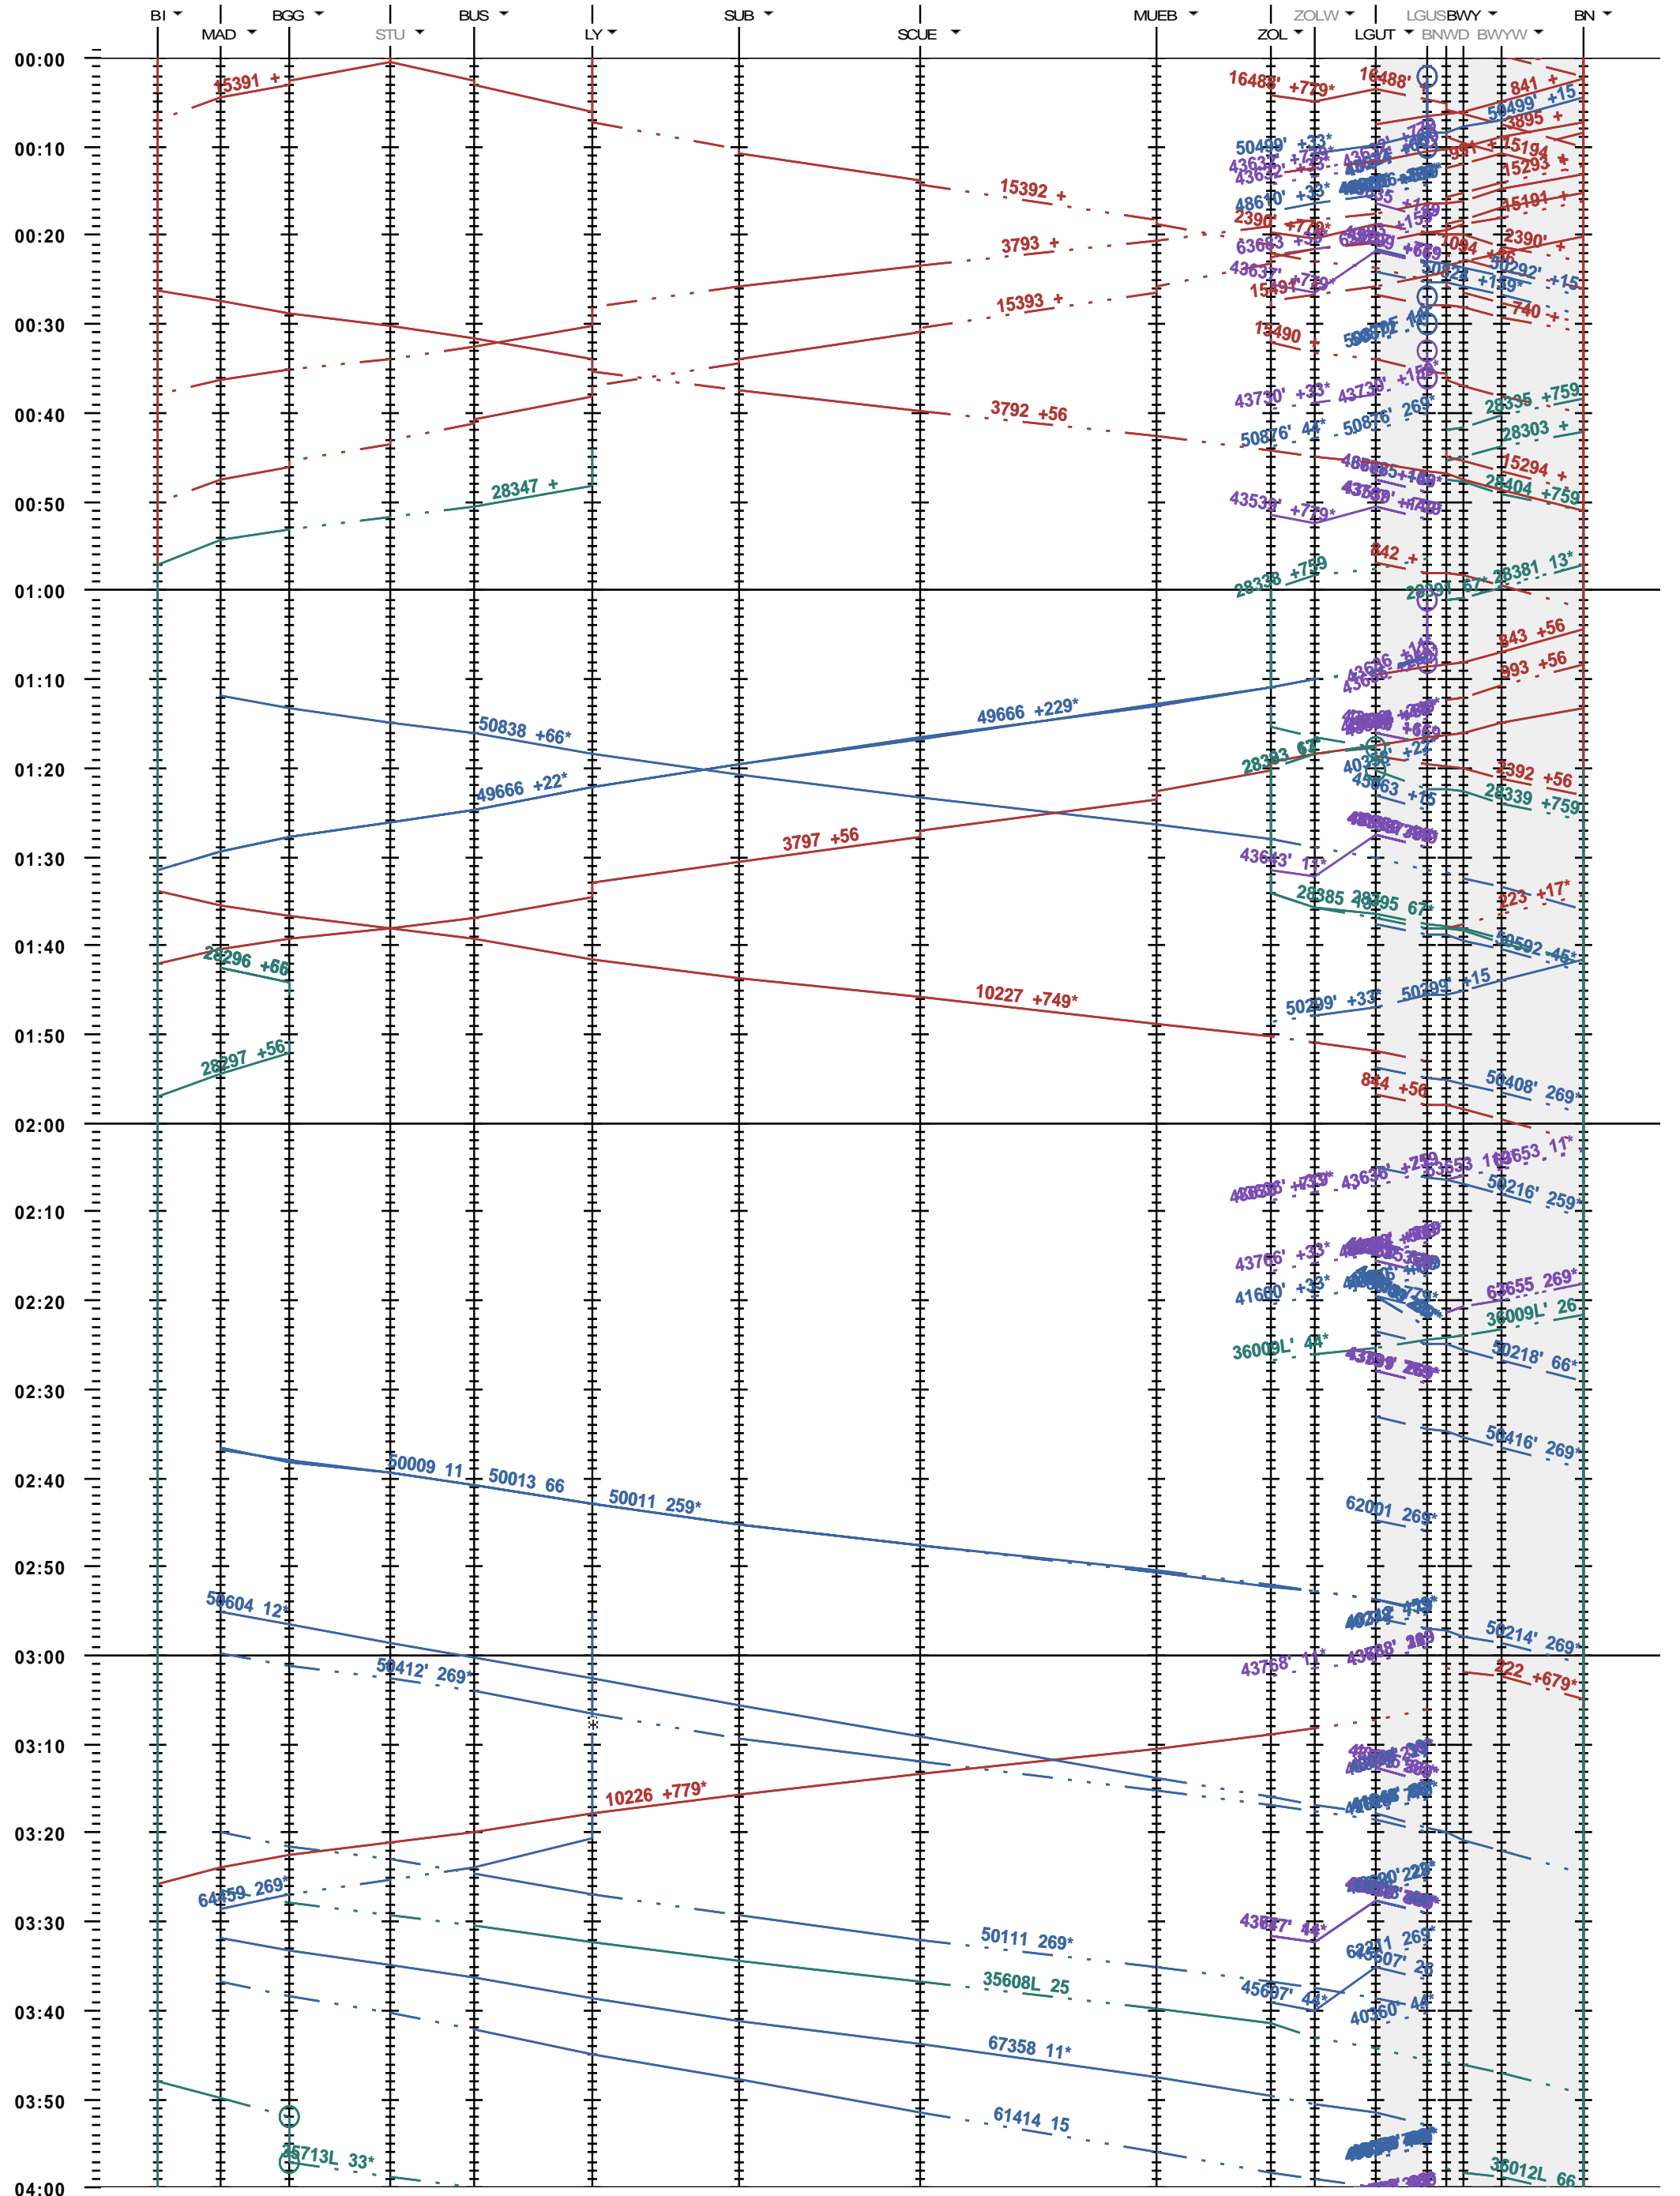

321 - Biel/Bienne - Bern

Fahrplanperiode 2017 (11.12.2016 - 09.12.2017)  
 Update  
 Gültig ab 11.12.2016

321 - Biel/Bienne - Bern

Fahrplanperiode 2017 (11.12.2016 - 09.12.2017)  
Update  
Gültig ab 11.12.2016

321 - Biel/Bienne - Bern

Fahrplanperiode 2017 (11.12.2016 - 09.12.2017)  
 Update  
 Gültig ab 11.12.2016