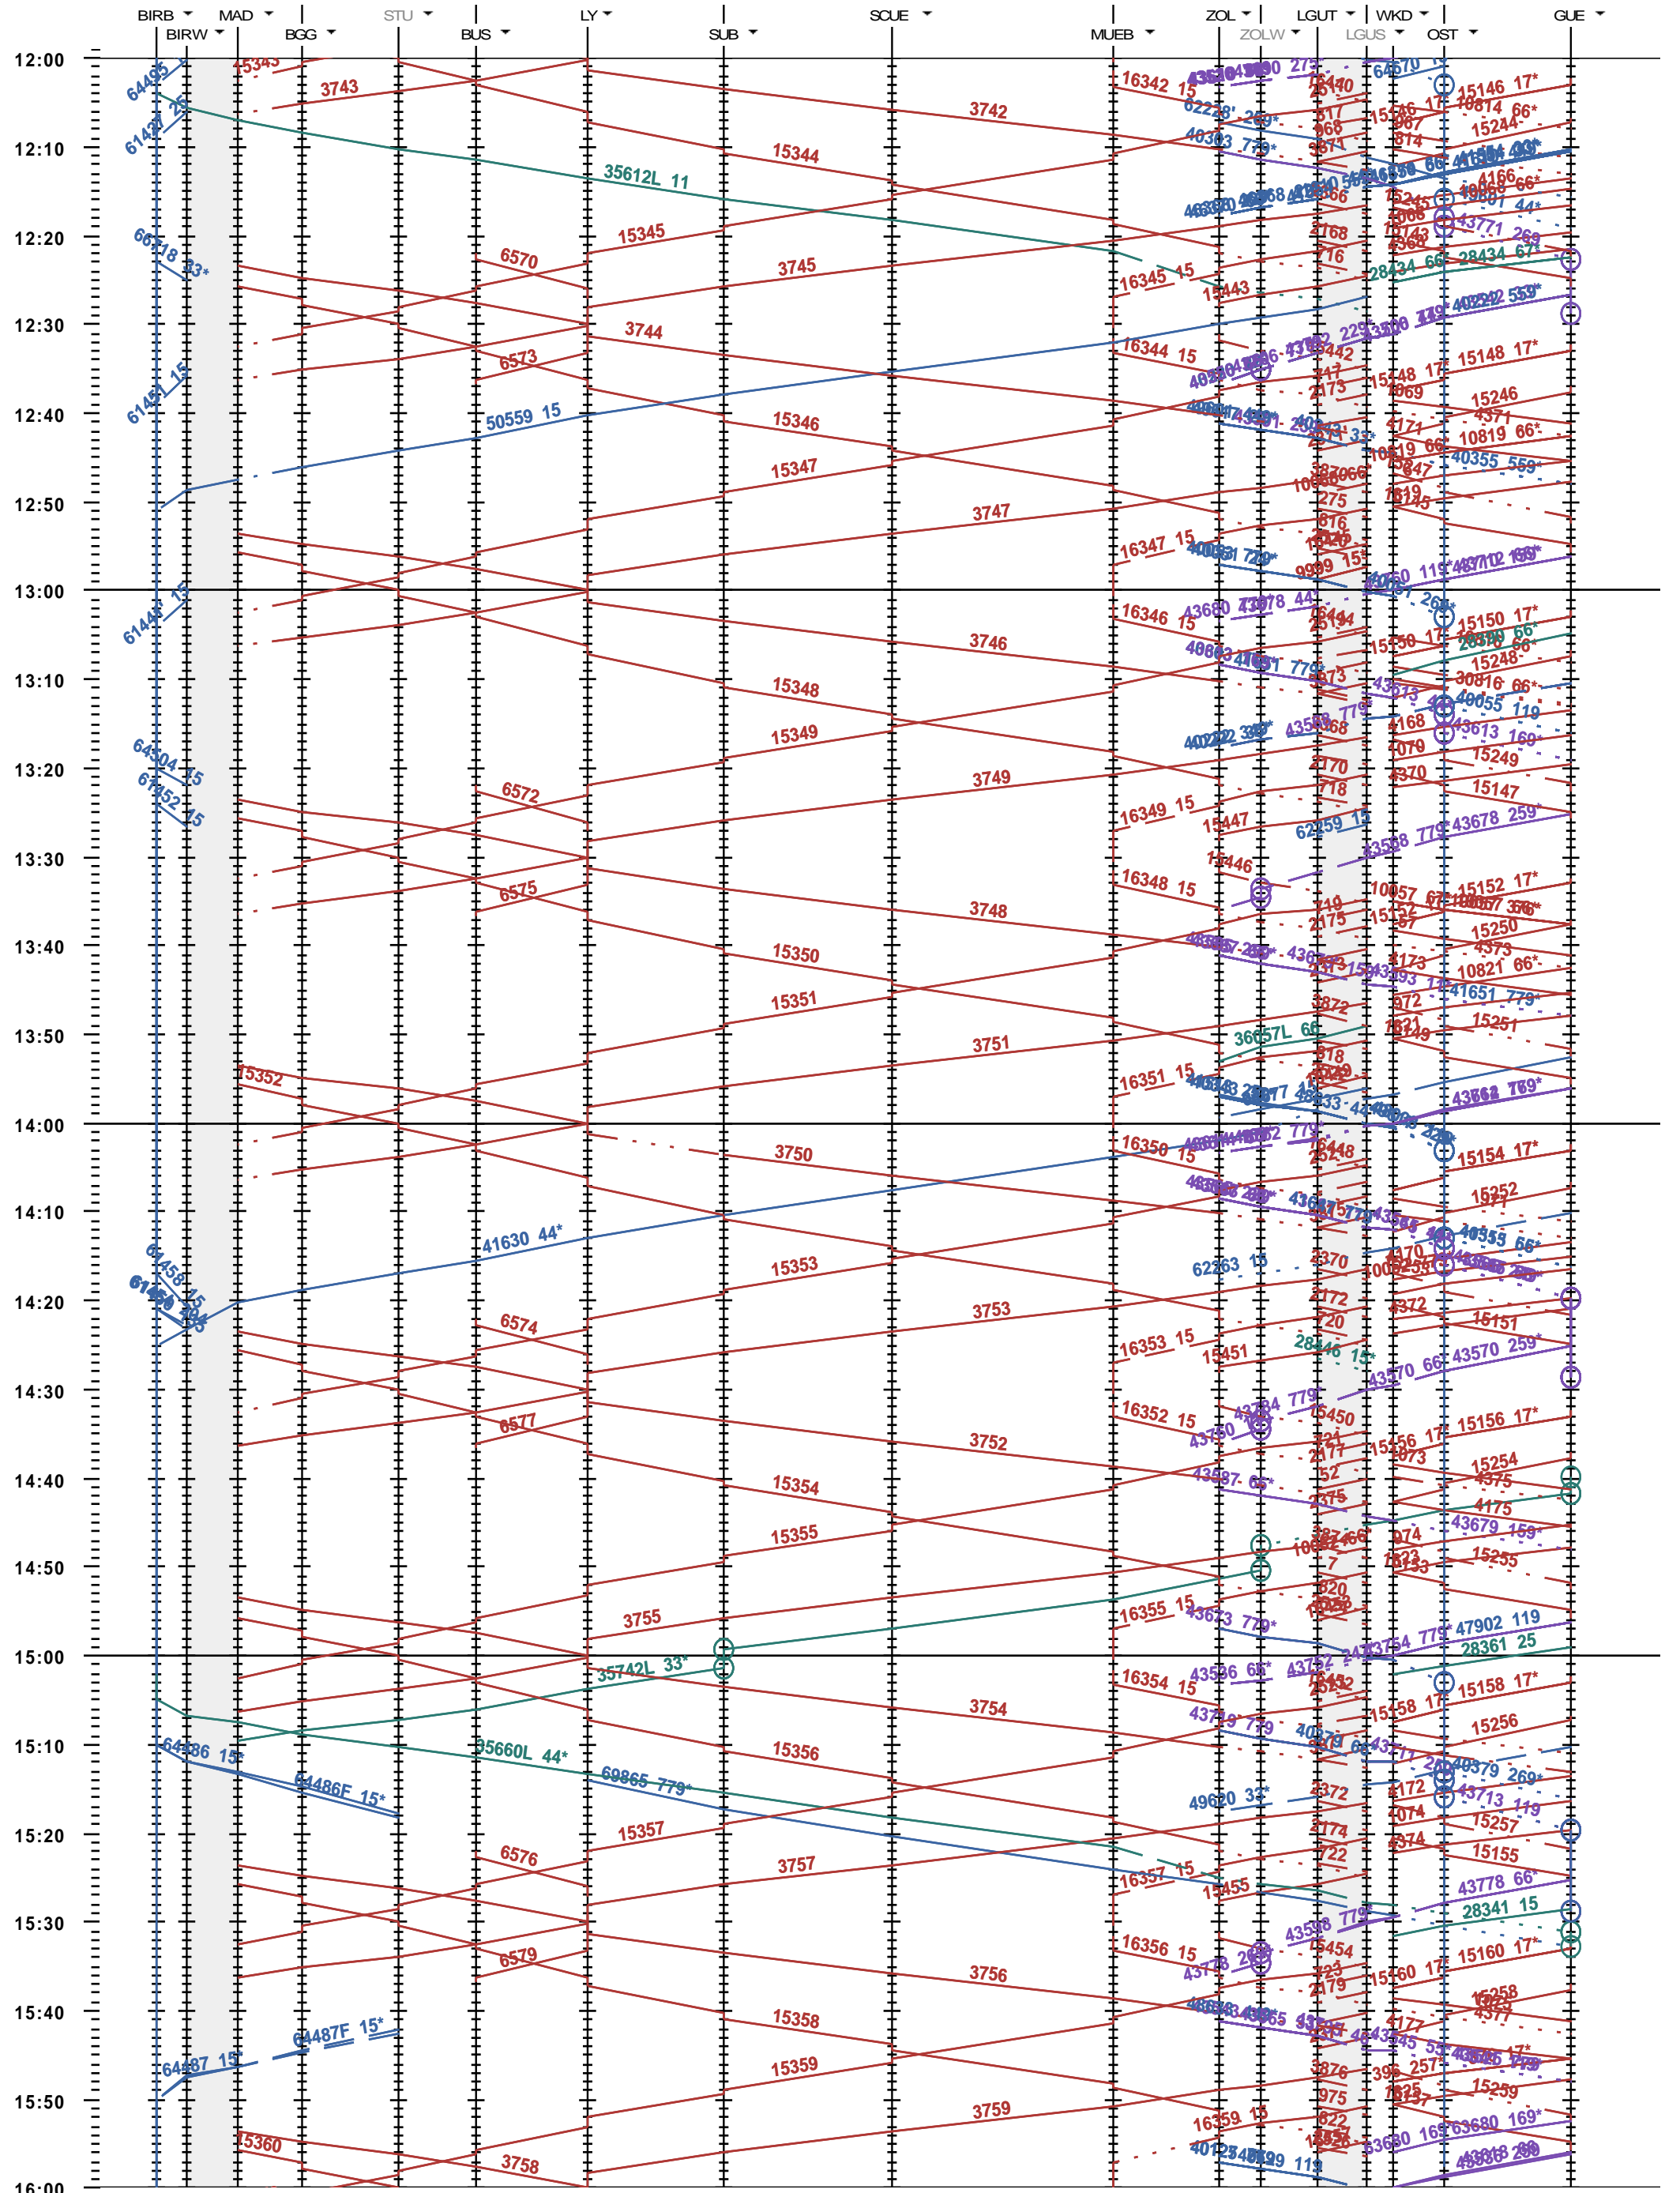

322 - Biel/Bienne RB - Löchligut - Gümligen

Fahrplanperiode 2017 (11.12.2016 - 09.12.2017)
 Update
 Gültig ab 11.12.2016

322 - Biel/Bienne RB - Löchligut - Gümligen

Fahrplanperiode 2017 (11.12.2016 - 09.12.2017)
 Update
 Gültig ab 11.12.2016

322 - Biel/Bienne RB - Löchligut - Gümligen

Fahrplanperiode 2017 (11.12.2016 - 09.12.2017)
 Update
 Gültig ab 11.12.2016