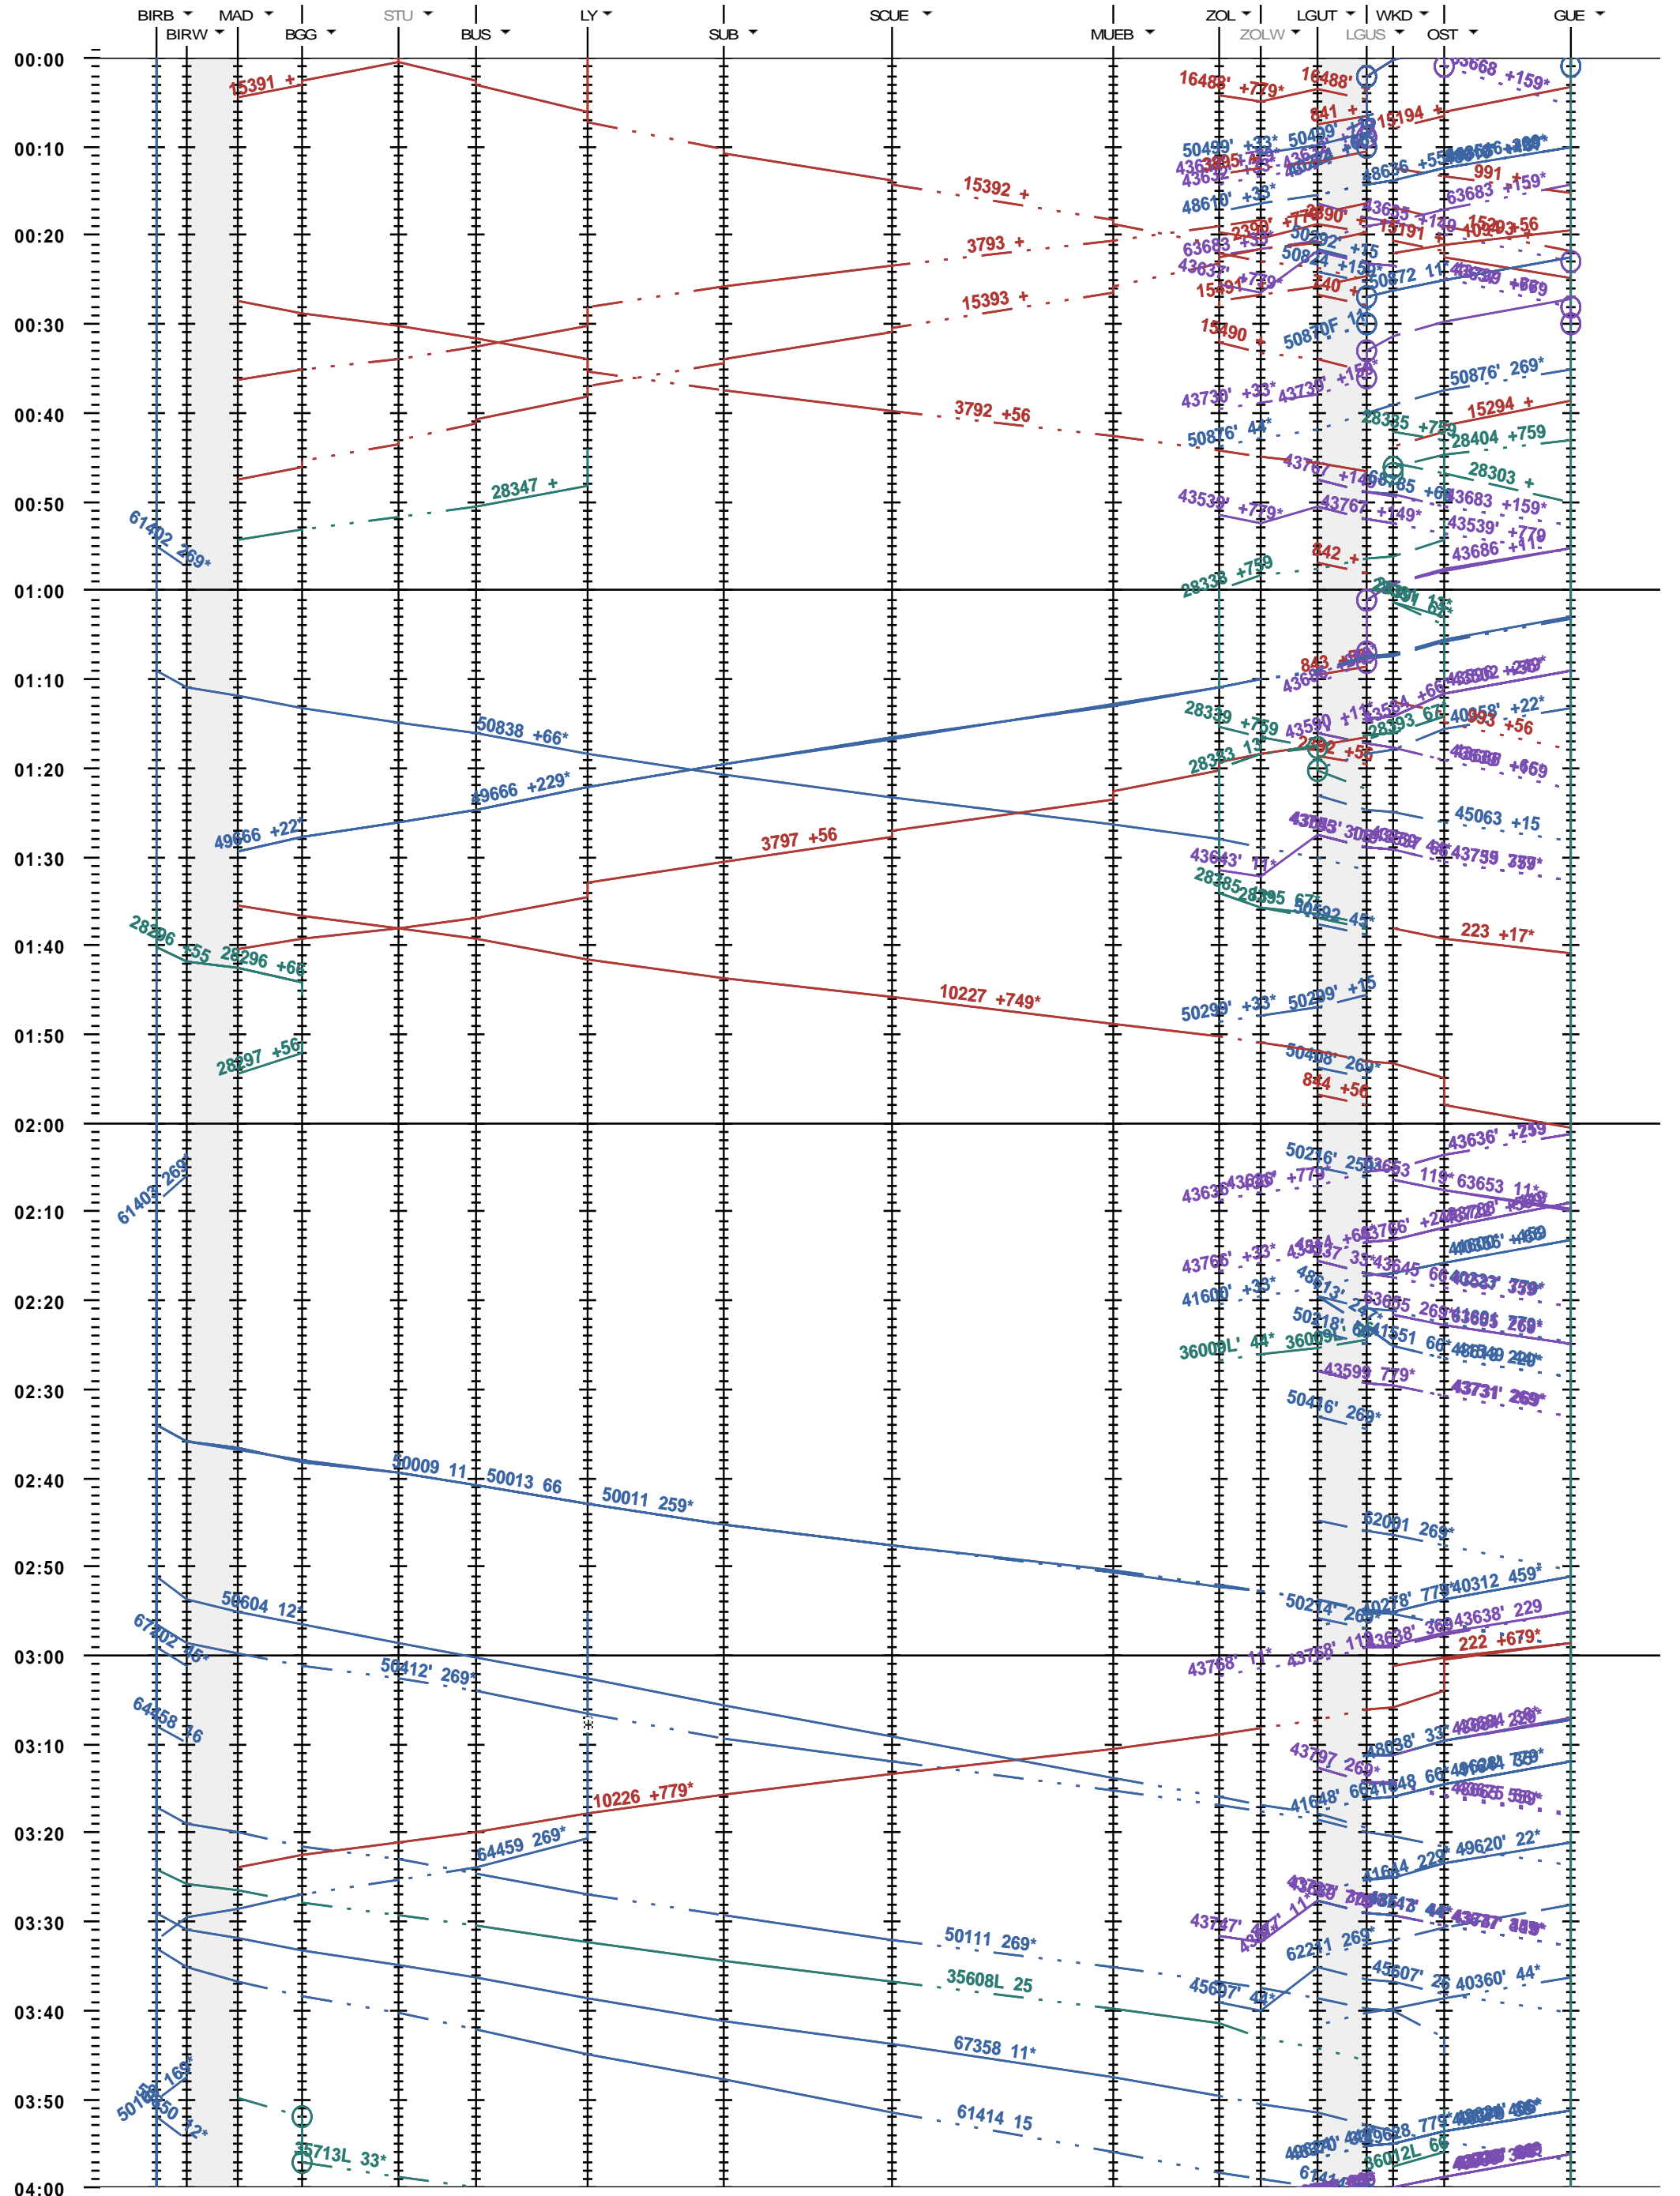

322 - Biel/Bienne RB - Löchligut - Gümligen

Fahrplanperiode 2017 (11.12.2016 - 09.12.2017)
 Update
 Gültig ab 11.12.2016

322 - Biel/Bienne RB - Löchligut - Gümligen

Fahrplanperiode 2017 (11.12.2016 - 09.12.2017)
 Update
 Gültig ab 11.12.2016

322 - Biel/Bienne RB - Löchligut - Gümligen

Fahrplanperiode 2017 (11.12.2016 - 09.12.2017)
 Update
 Gültig ab 11.12.2016