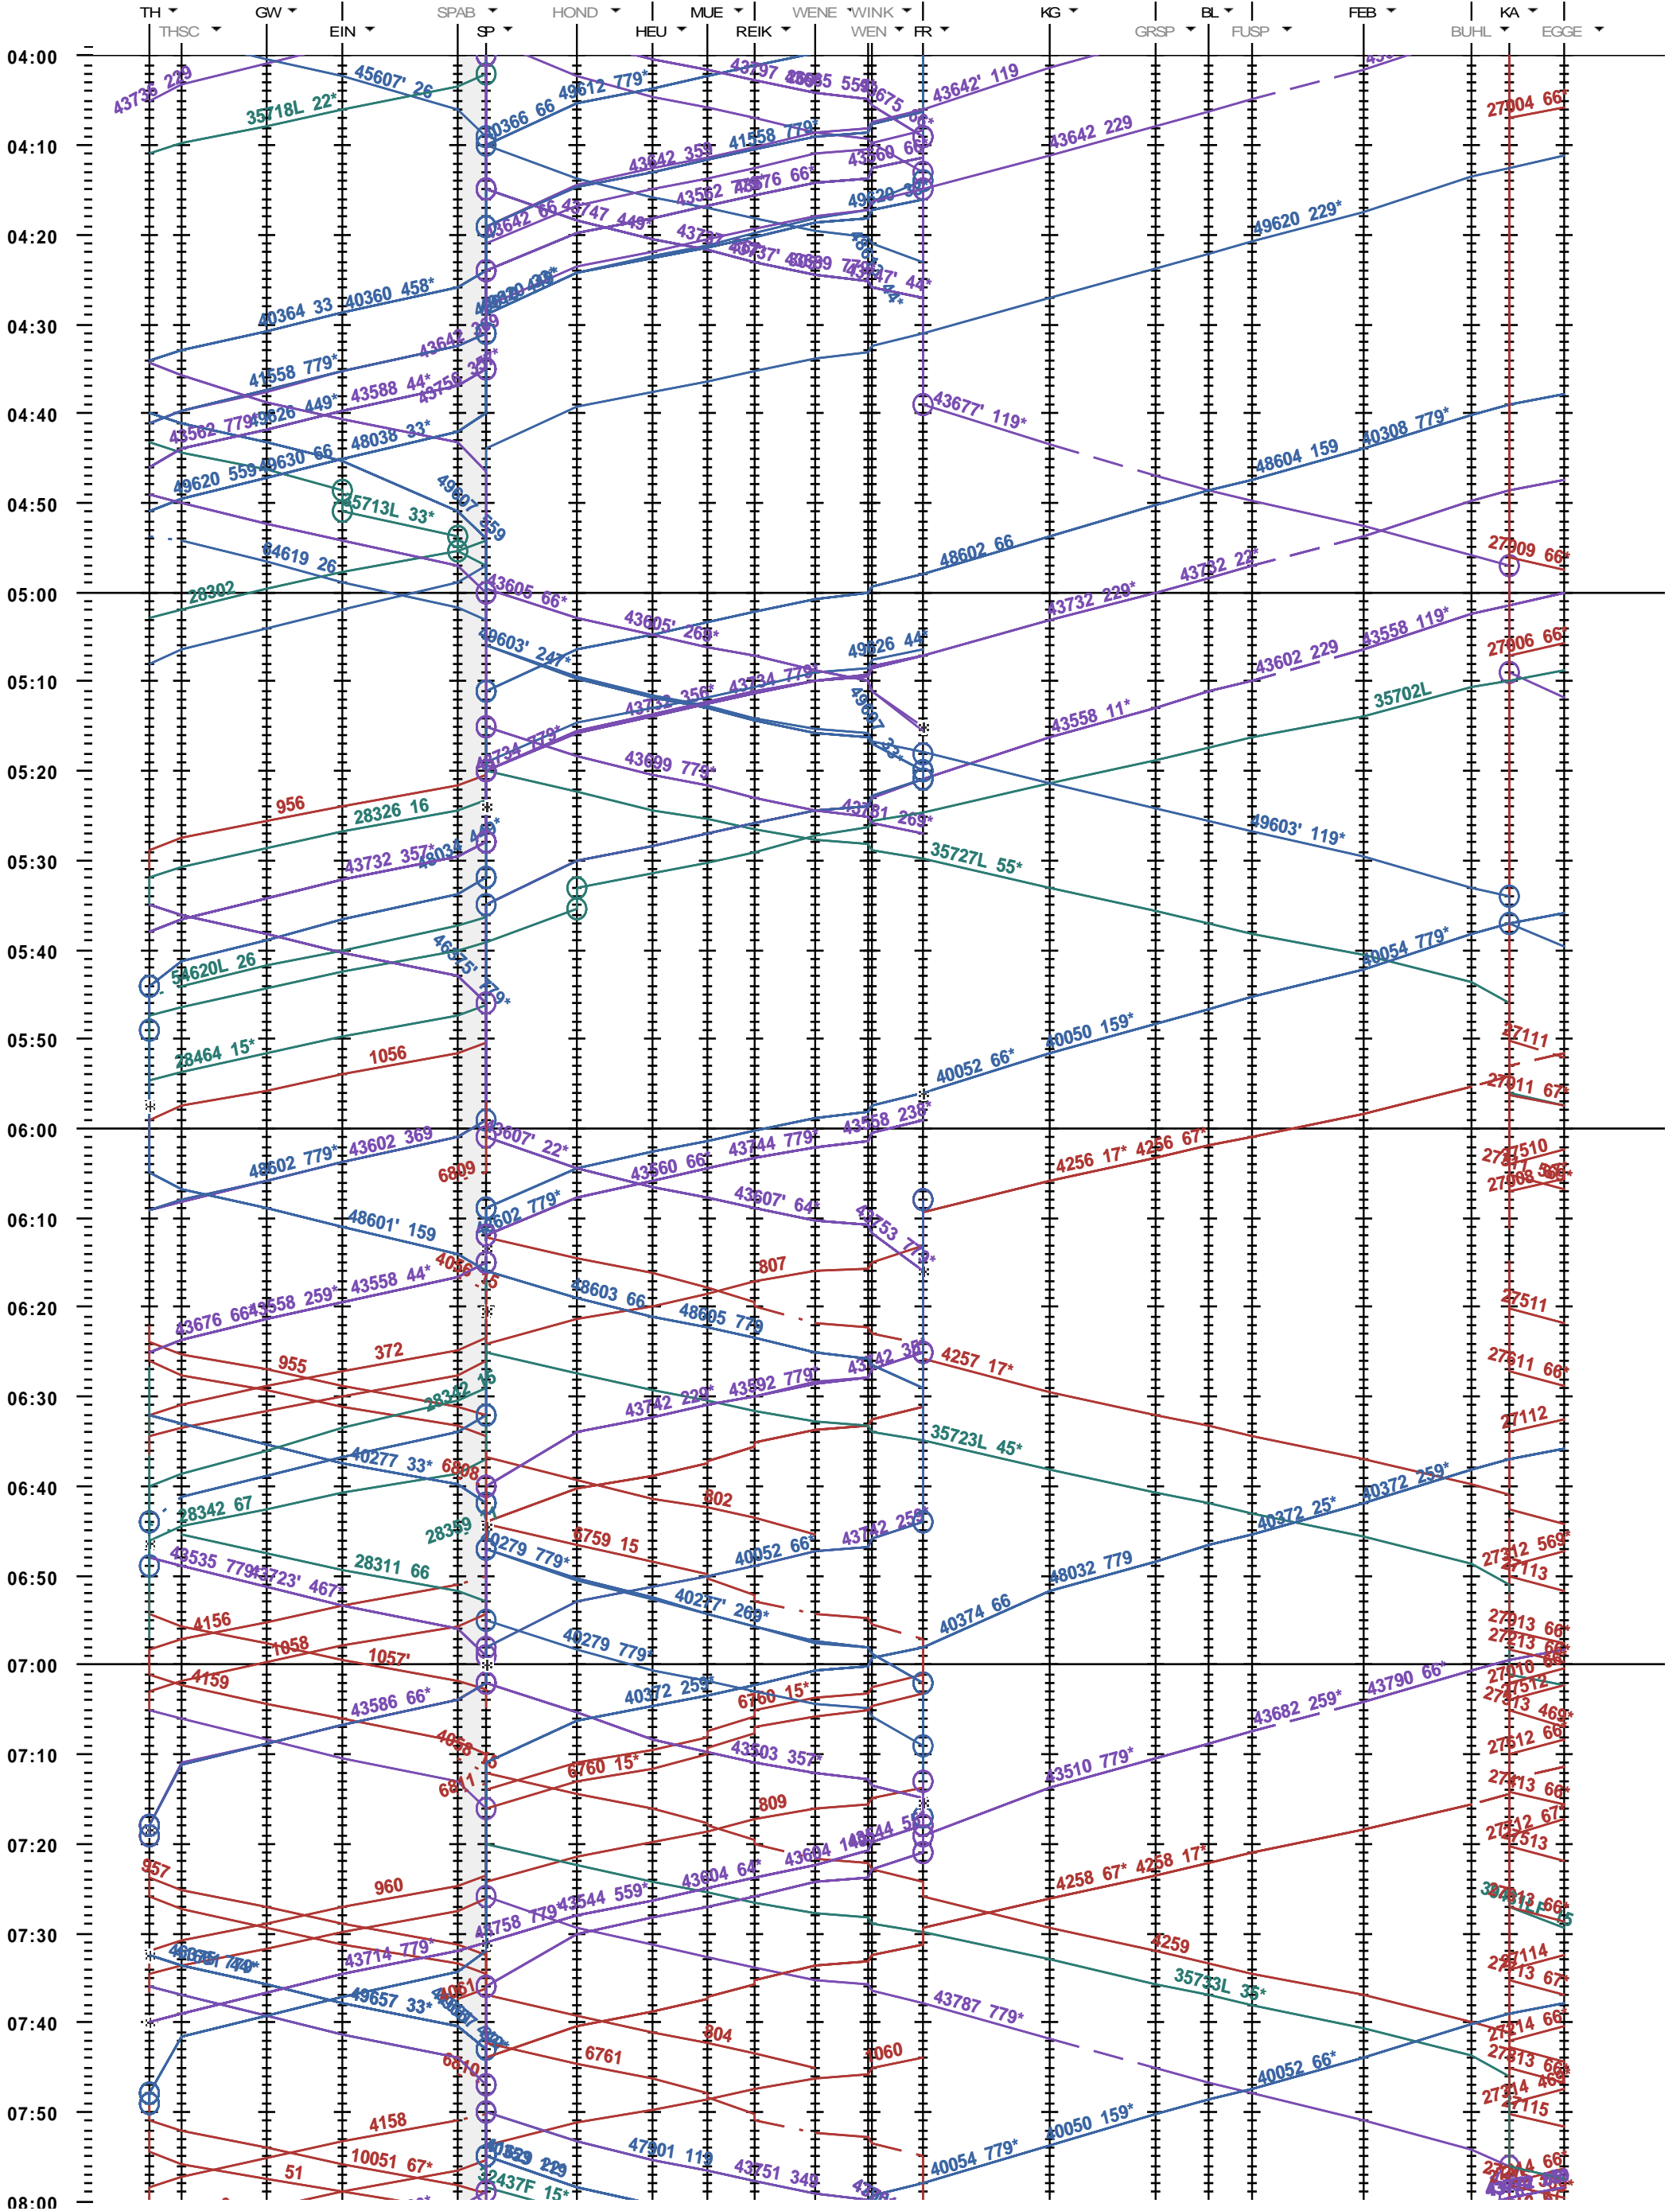

351 - Thun - Kandersteg

Fahrplanperiode 2017 (11.12.2016 - 09.12.2017)
 Update
 Gültig ab 11.12.2016

351 - Thun - Kandersteg

Fahrplanperiode 2017 (11.12.2016 - 09.12.2017)
 Update
 Gültig ab 11.12.2016

351 - Thun - Kandersteg

Fahrplanperiode 2017 (11.12.2016 - 09.12.2017)
Update
Gültig ab 11.12.2016

351 - Thun - Kandersteg

Fahrplanperiode 2017 (11.12.2016 - 09.12.2017)
 Update
 Gültig ab 11.12.2016

351 - Thun - Kandersteg

Fahrplanperiode 2017 (11.12.2016 - 09.12.2017)
 Update
 Gültig ab 11.12.2016

351 - Thun - Kandersteg

Fahrplanperiode 2017 (11.12.2016 - 09.12.2017)
 Update
 Gültig ab 11.12.2016