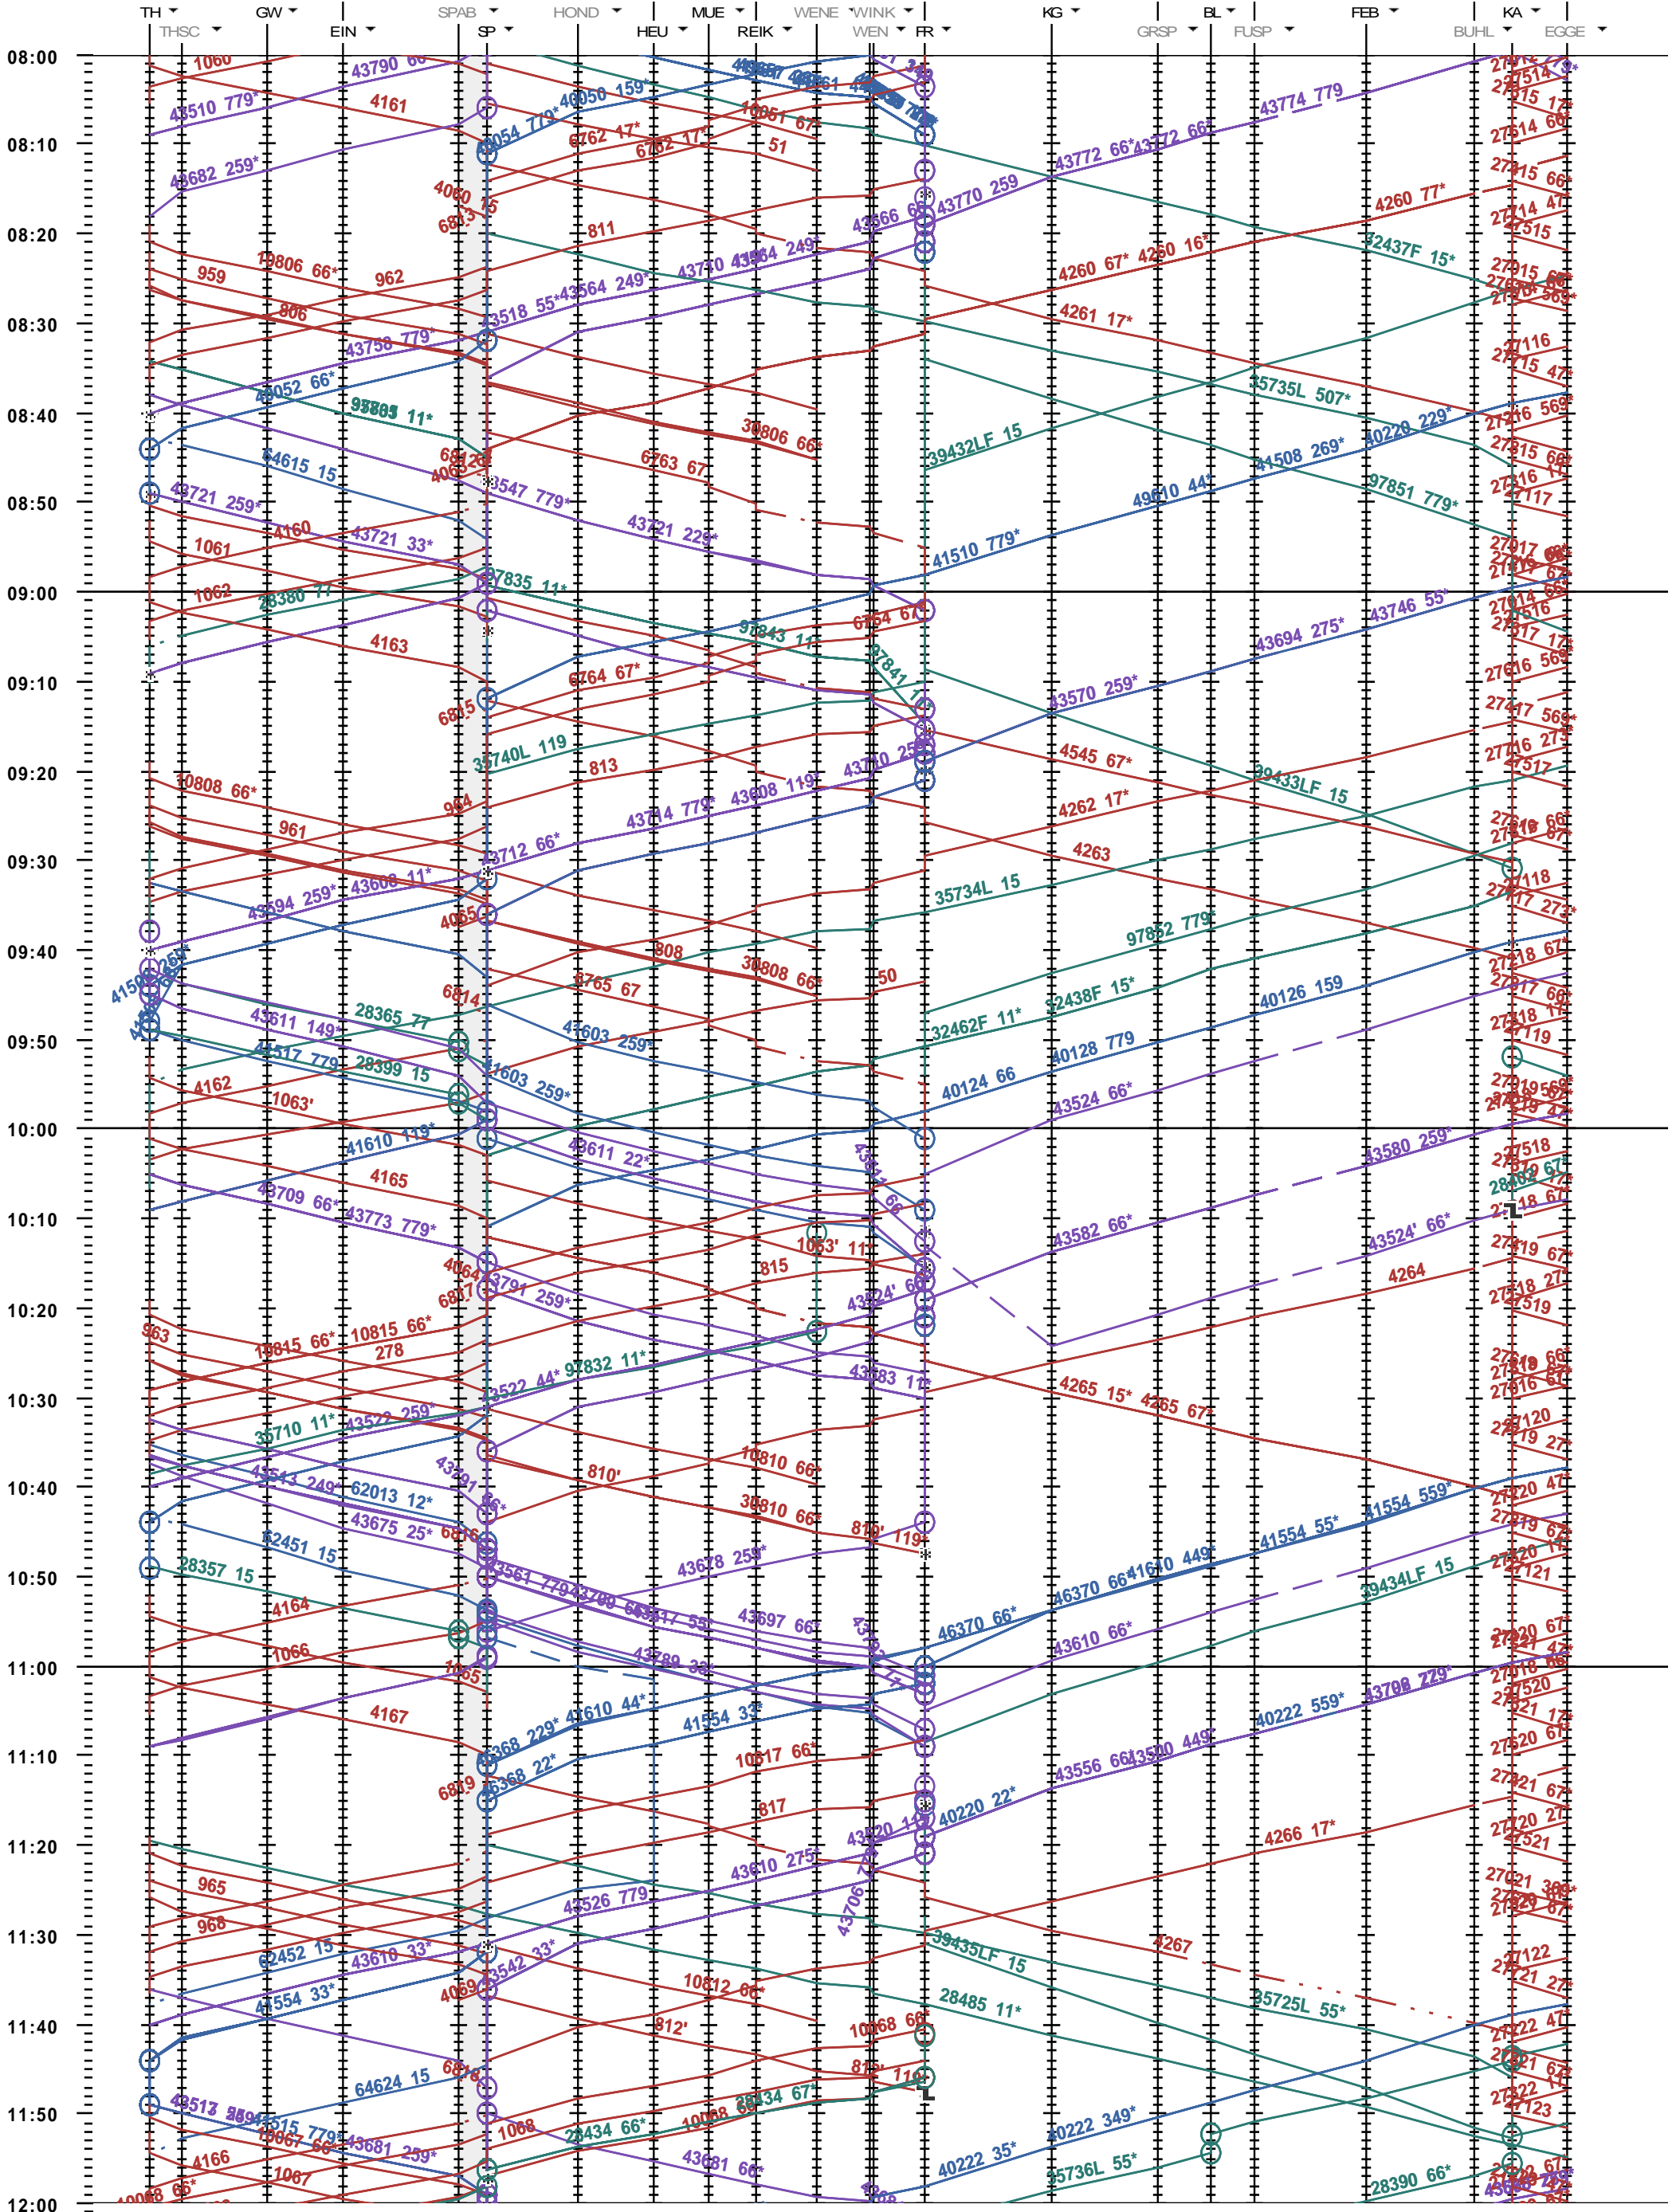

351 - Thun - Kandersteg

Fahrplanperiode 2017 (11.12.2016 - 09.12.2017)
 Update
 Gültig ab 11.12.2016

351 - Thun - Kandersteg

Fahrplanperiode 2017 (11.12.2016 - 09.12.2017)
 Update
 Gültig ab 11.12.2016

351 - Thun - Kandersteg

Fahrplanperiode 2017 (11.12.2016 - 09.12.2017)
Update
Gültig ab 11.12.2016

351 - Thun - Kandersteg

Fahrplanperiode 2017 (11.12.2016 - 09.12.2017)
 Update
 Gültig ab 11.12.2016

351 - Thun - Kandersteg

Fahrplanperiode 2017 (11.12.2016 - 09.12.2017)
 Update
 Gültig ab 11.12.2016

351 - Thun - Kandersteg

Fahrplanperiode 2017 (11.12.2016 - 09.12.2017)
 Update
 Gültig ab 11.12.2016