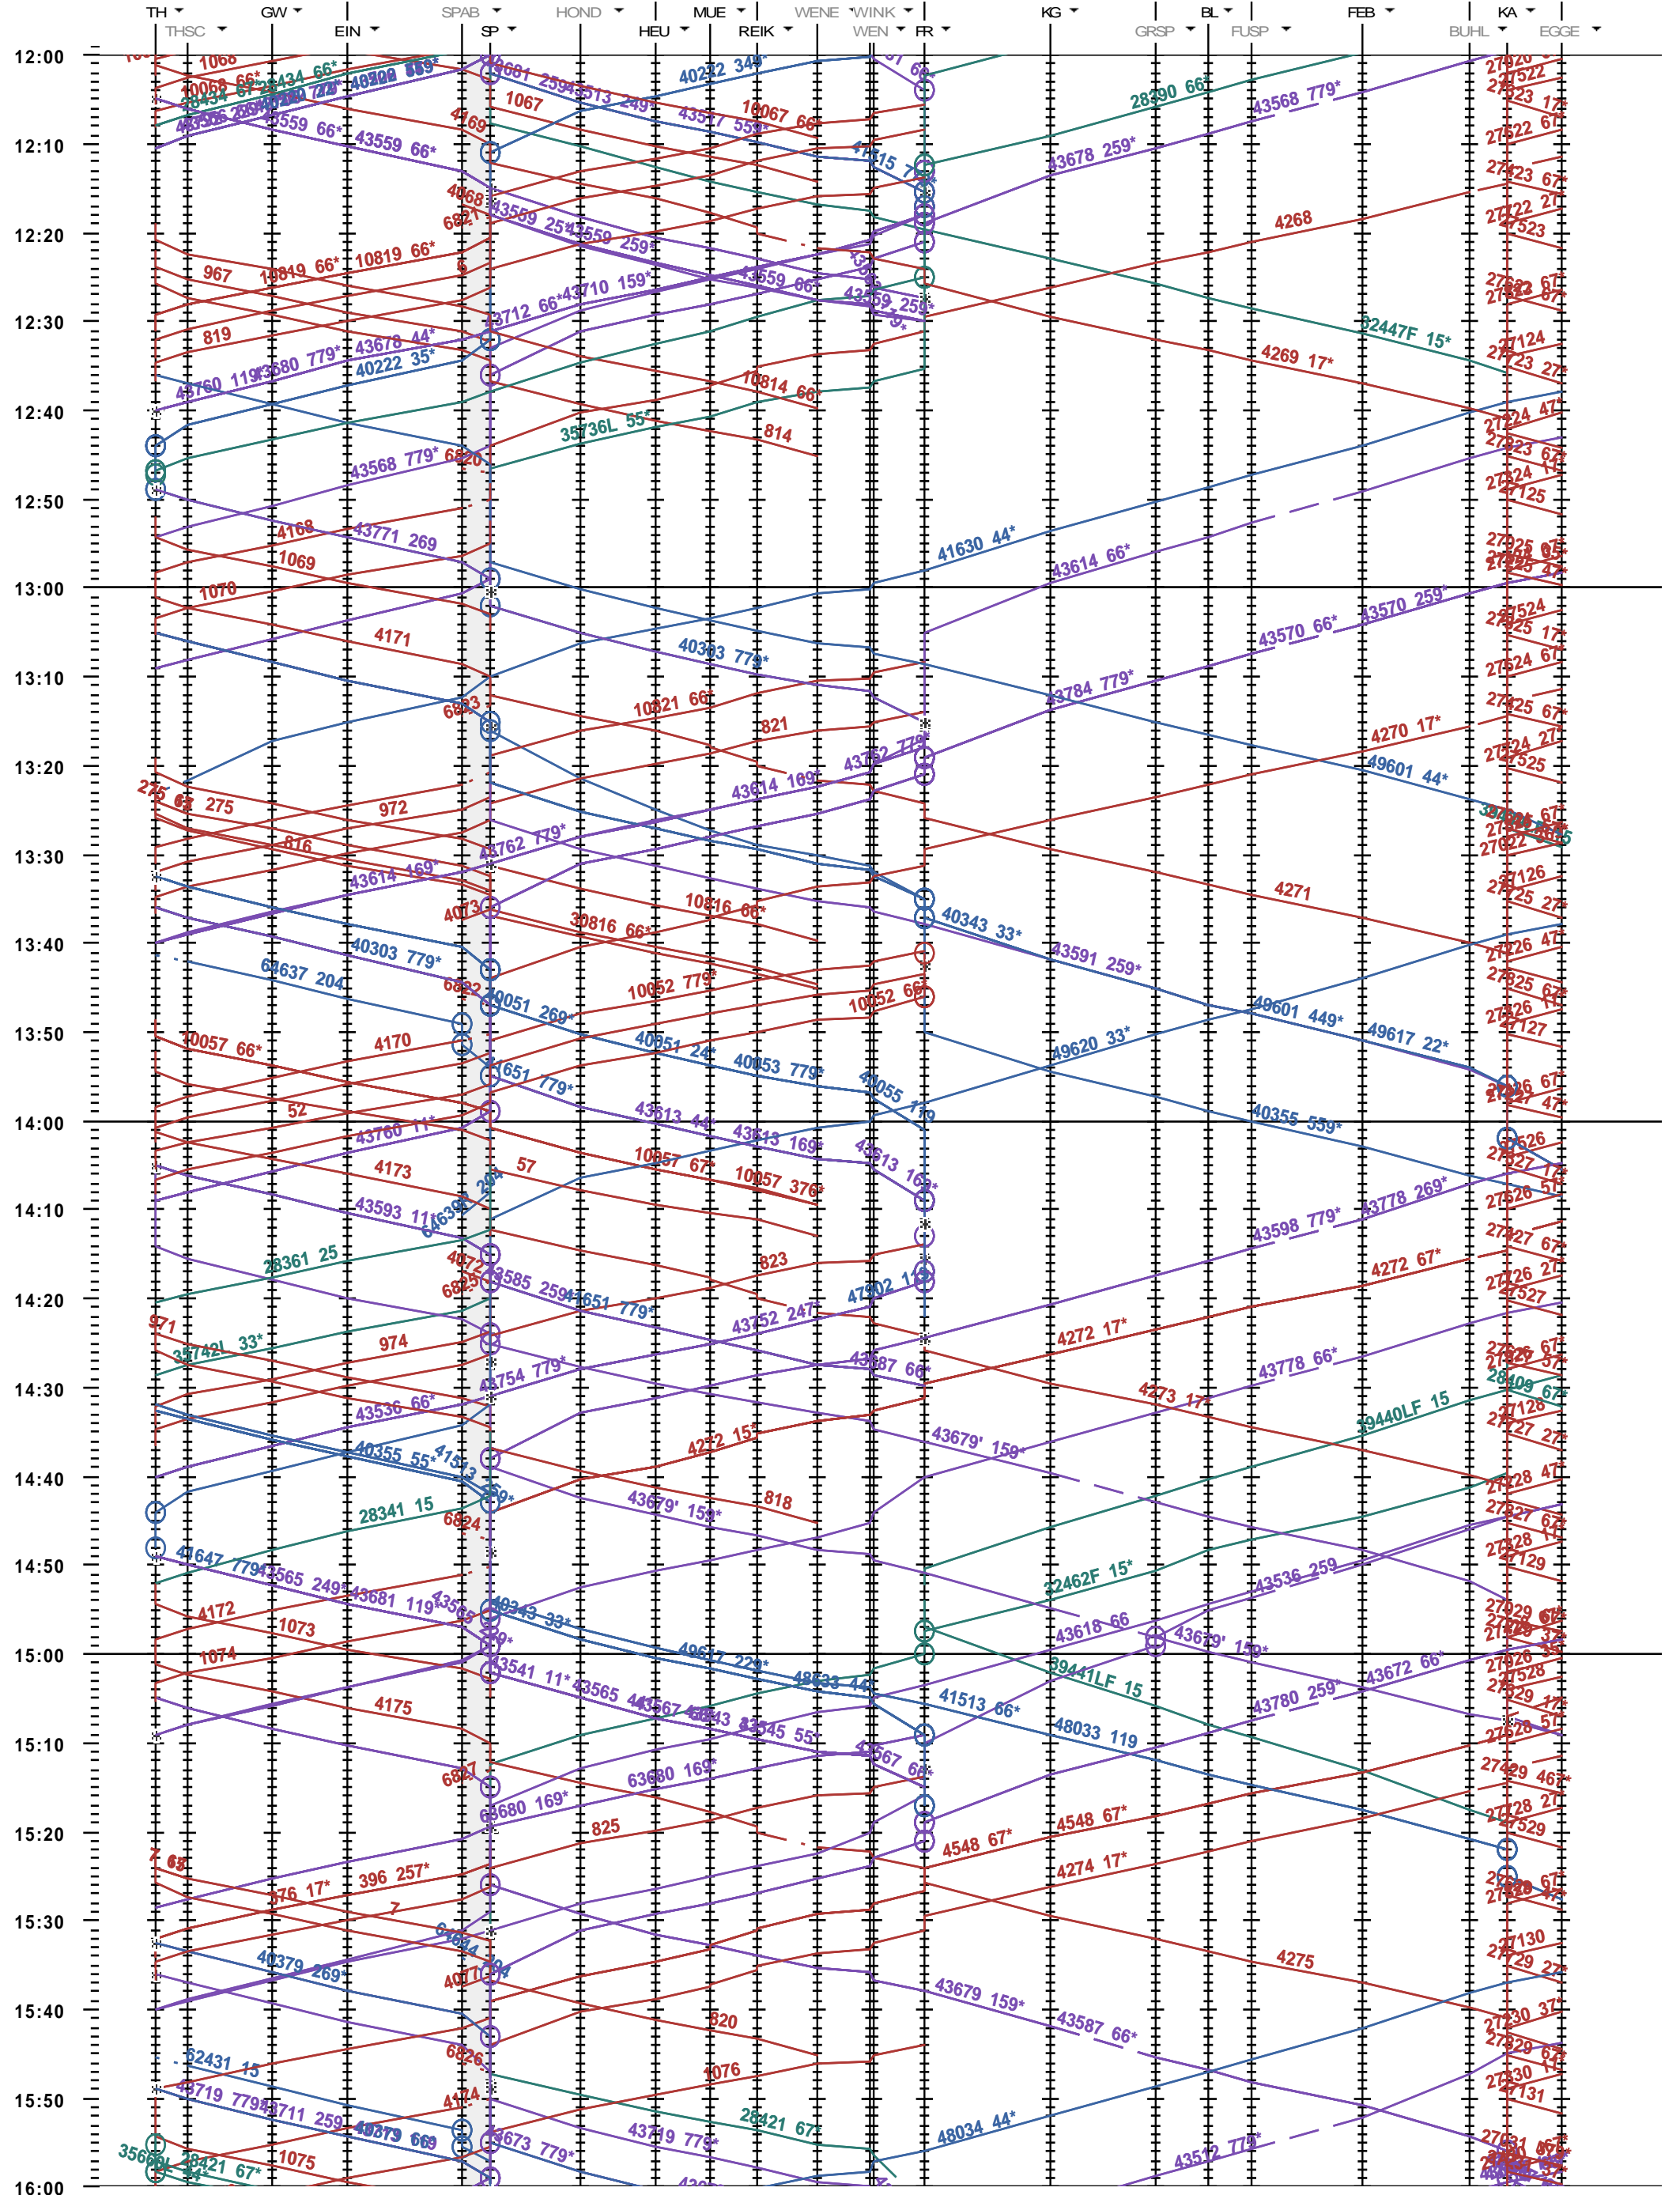

351 - Thun - Kandersteg

Fahrplanperiode 2017 (11.12.2016 - 09.12.2017)
 Update
 Gültig ab 11.12.2016

351 - Thun - Kandersteg

Fahrplanperiode 2017 (11.12.2016 - 09.12.2017)
 Update
 Gültig ab 11.12.2016

351 - Thun - Kandersteg

Fahrplanperiode 2017 (11.12.2016 - 09.12.2017)
Update
Gültig ab 11.12.2016

351 - Thun - Kandersteg

Fahrplanperiode 2017 (11.12.2016 - 09.12.2017)
 Update
 Gültig ab 11.12.2016

351 - Thun - Kandersteg

Fahrplanperiode 2017 (11.12.2016 - 09.12.2017)
 Update
 Gültig ab 11.12.2016

351 - Thun - Kandersteg

Fahrplanperiode 2017 (11.12.2016 - 09.12.2017)
 Update
 Gültig ab 11.12.2016