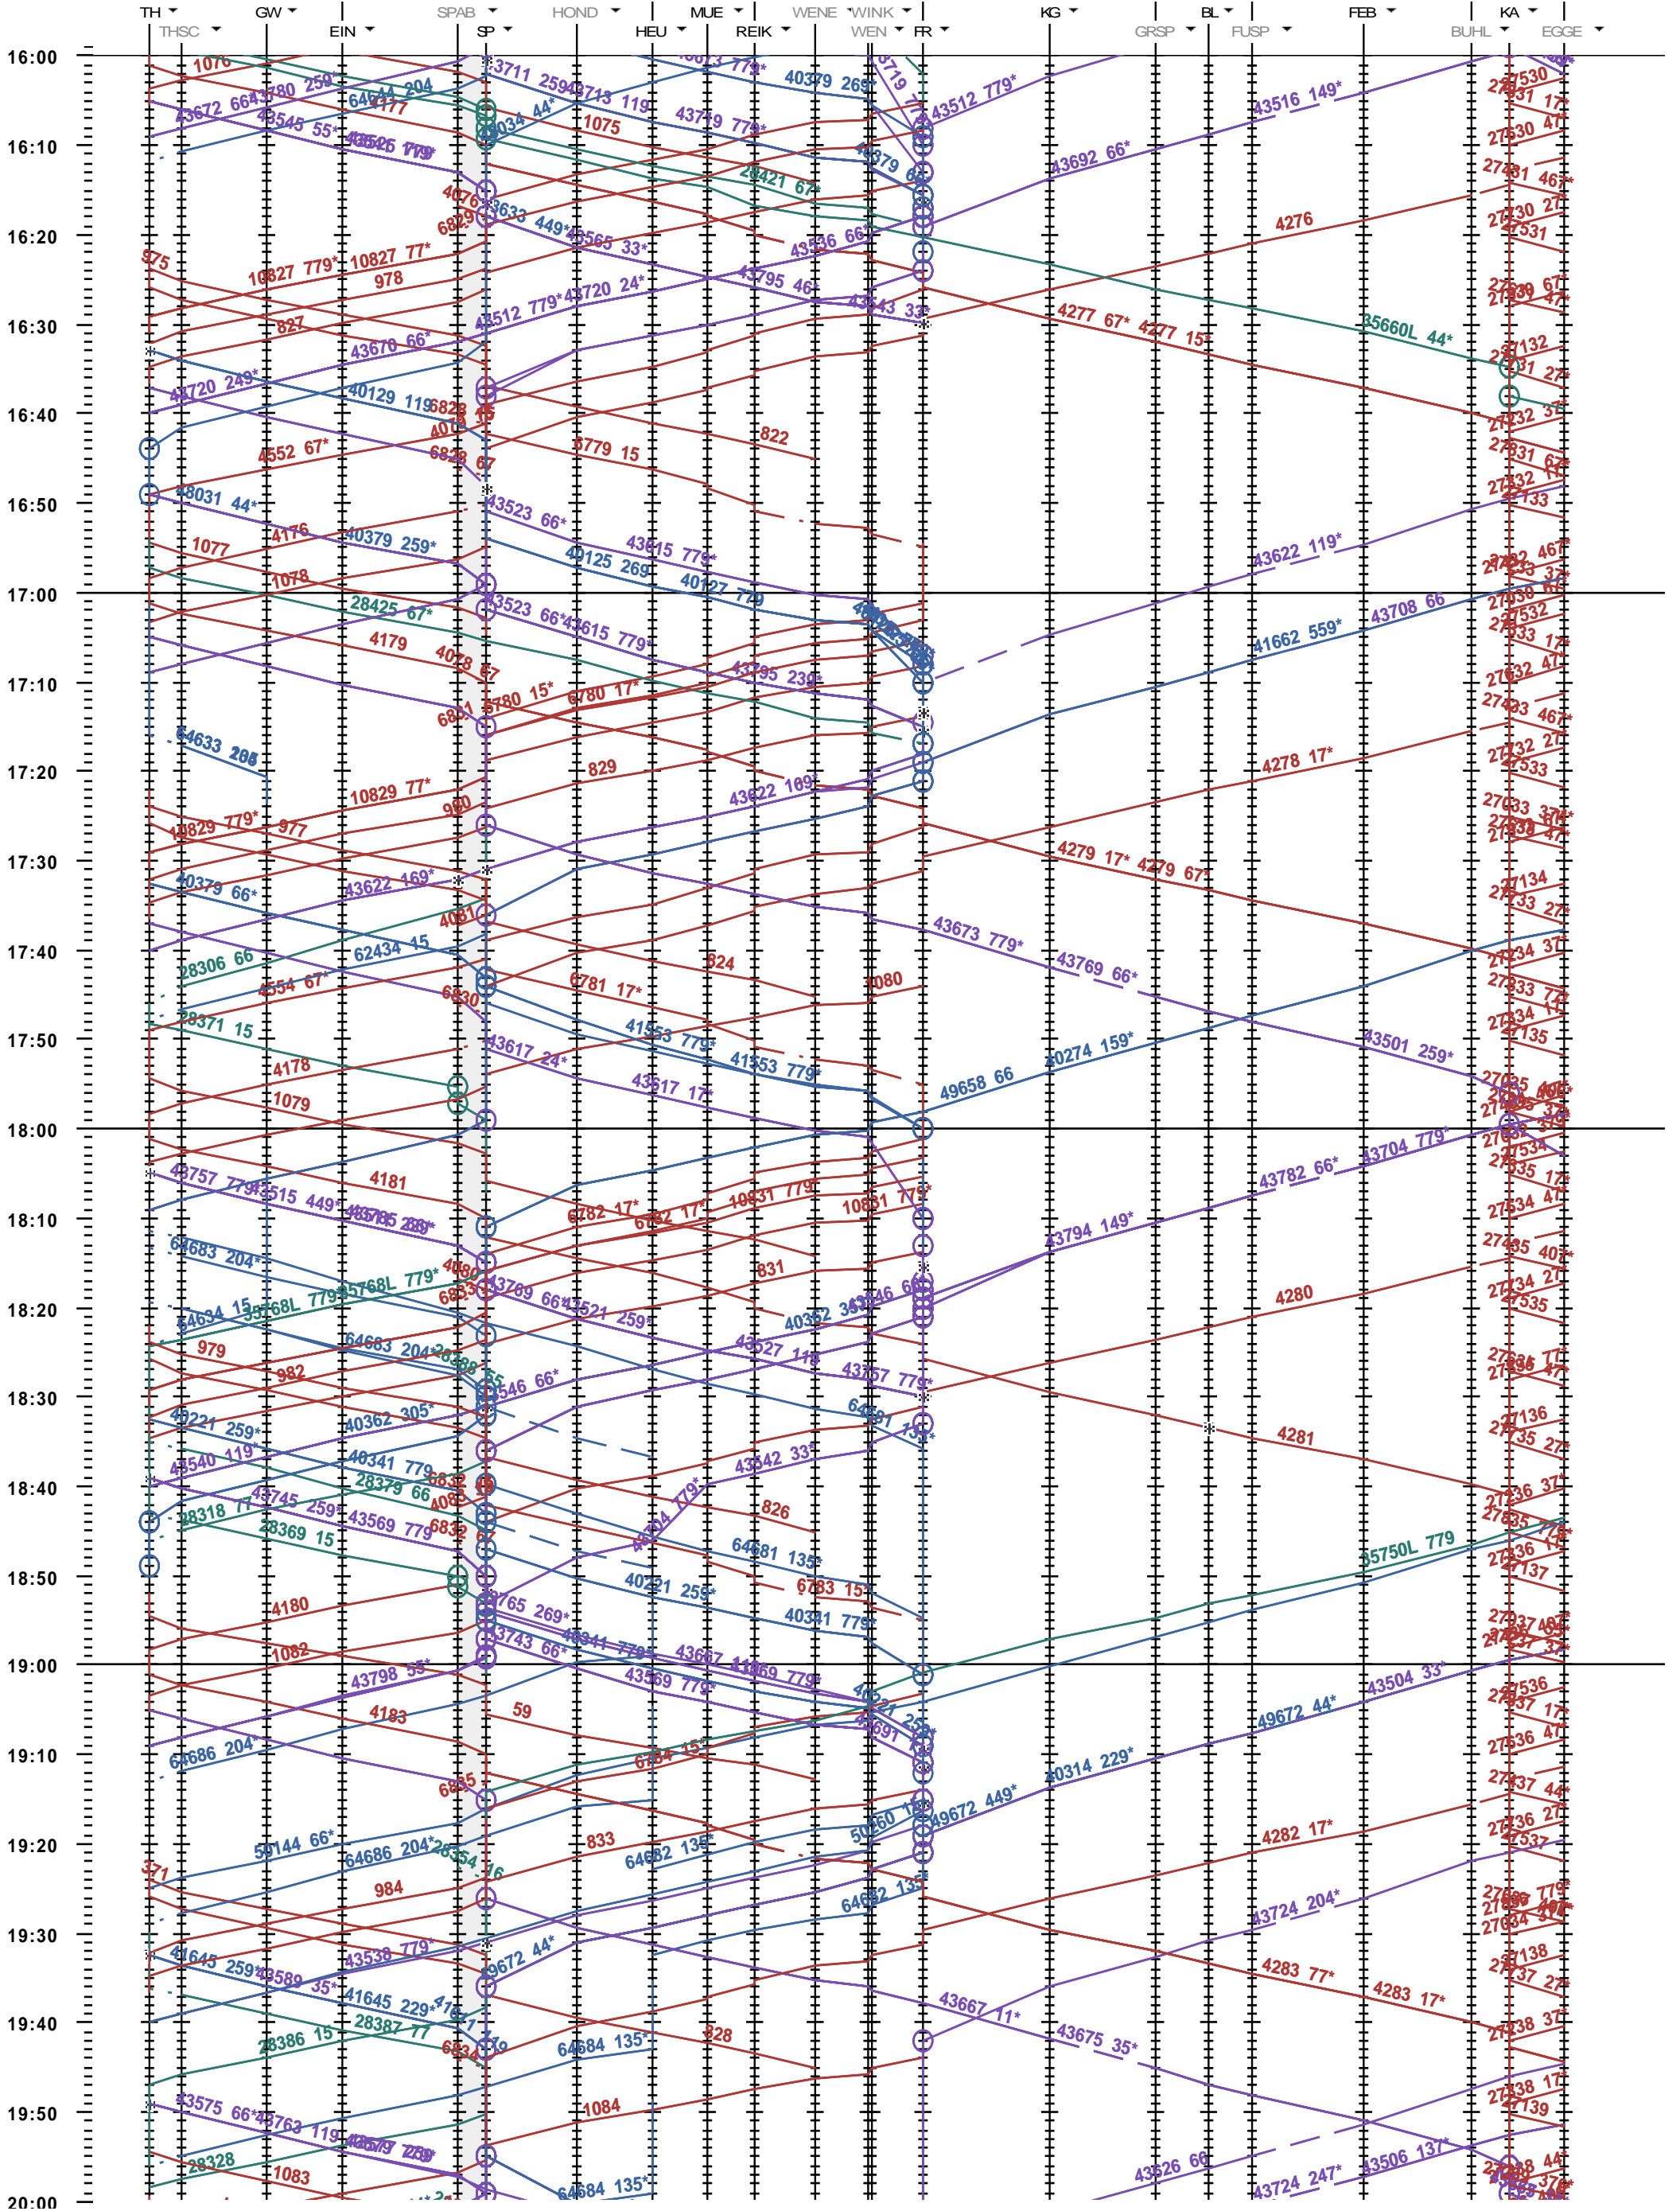

351 - Thun - Kandersteg

Fahrplanperiode 2017 (11.12.2016 - 09.12.2017)
 Update
 Gültig ab 11.12.2016

351 - Thun - Kandersteg

Fahrplanperiode 2017 (11.12.2016 - 09.12.2017)
 Update
 Gültig ab 11.12.2016

351 - Thun - Kandersteg

Fahrplanperiode 2017 (11.12.2016 - 09.12.2017)
Update
Gültig ab 11.12.2016

351 - Thun - Kandersteg

Fahrplanperiode 2017 (11.12.2016 - 09.12.2017)
 Update
 Gültig ab 11.12.2016

351 - Thun - Kandersteg

Fahrplanperiode 2017 (11.12.2016 - 09.12.2017)
 Update
 Gültig ab 11.12.2016

351 - Thun - Kandersteg

Fahrplanperiode 2017 (11.12.2016 - 09.12.2017)
 Update
 Gültig ab 11.12.2016