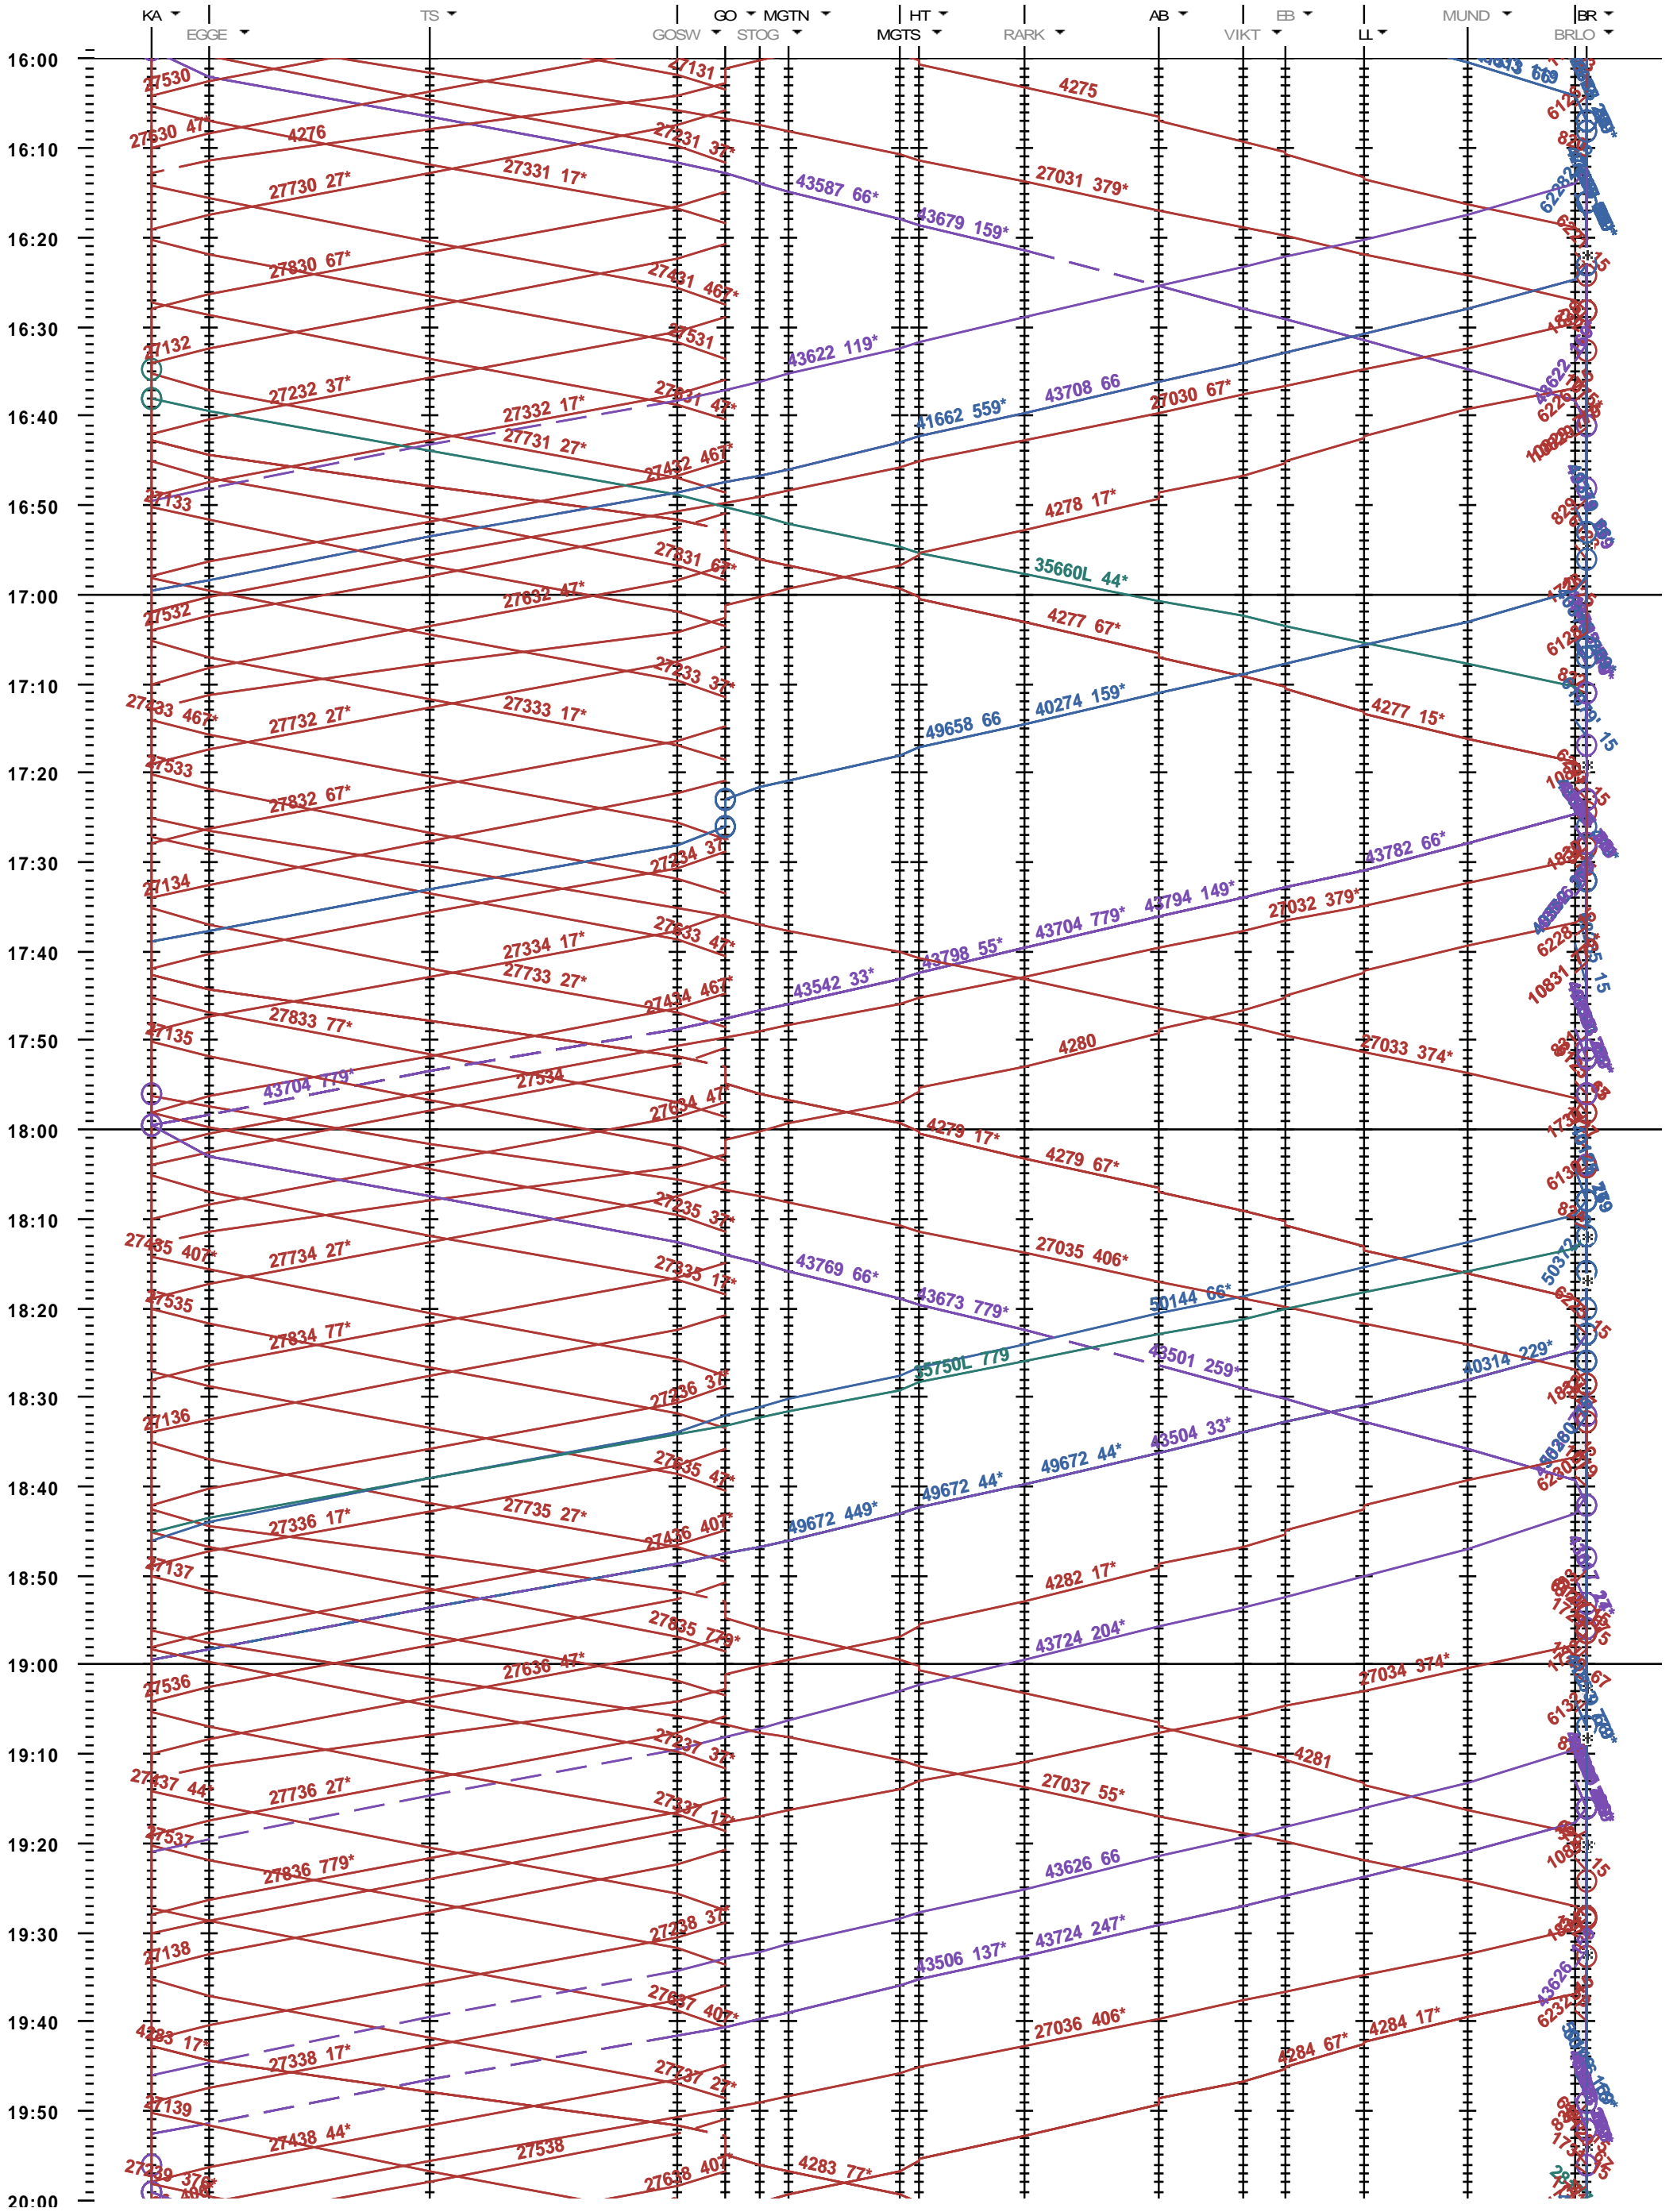

352 - Kandersteg - Brig

Fahrplanperiode 2017 (11.12.2016 - 09.12.2017)

Update

Gültig ab 11.12.2016

352 - Kandersteg - Brig

Fahrplanperiode 2017 (11.12.2016 - 09.12.2017)

Update

Gültig ab 11.12.2016

352 - Kandersteg - Brig

Fahrplanperiode 2017 (11.12.2016 - 09.12.2017)

Update

Gültig ab 11.12.2016

352 - Kandersteg - Brig

Fahrplanperiode 2017 (11.12.2016 - 09.12.2017)
 Update
 Gültig ab 11.12.2016

352 - Kandersteg - Brig

Fahrplanperiode 2017 (11.12.2016 - 09.12.2017)

Update

Gültig ab 11.12.2016