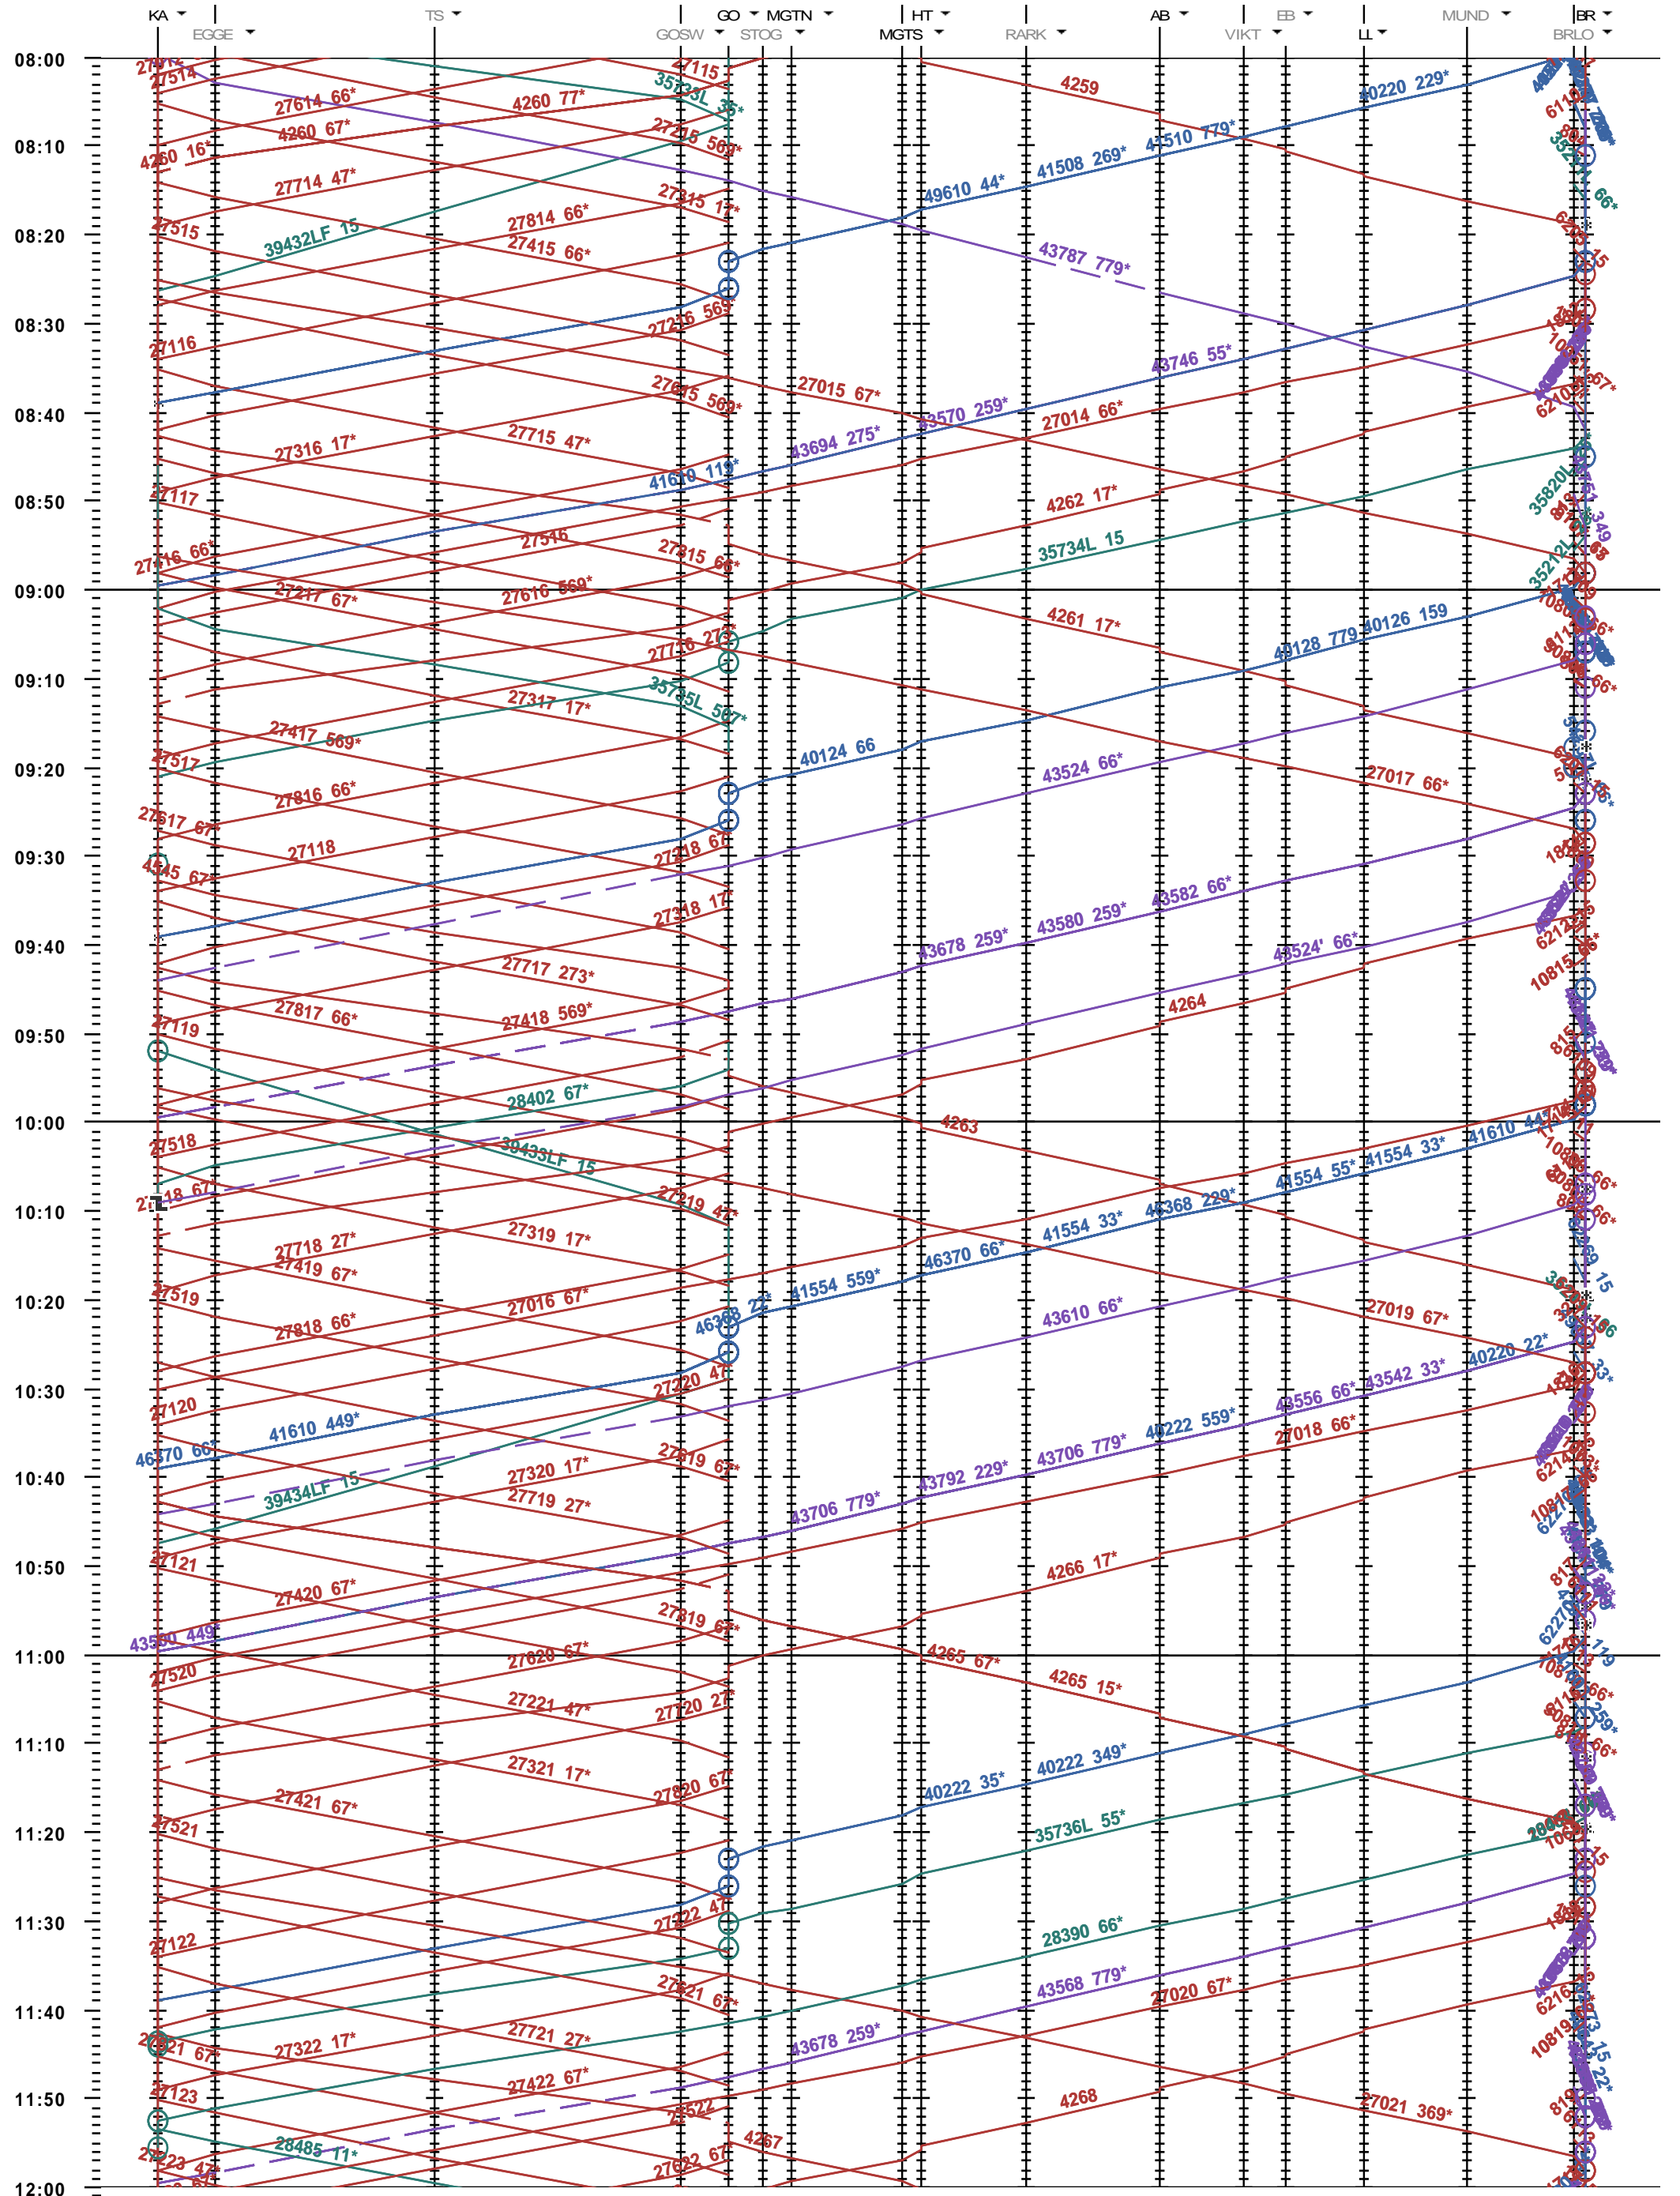

352 - Kandersteg - Brig

Fahrplanperiode 2017 (11.12.2016 - 09.12.2017)

Update

Gültig ab 11.12.2016

352 - Kandersteg - Brig

Fahrplanperiode 2017 (11.12.2016 - 09.12.2017)

Update

Gültig ab 11.12.2016

352 - Kandersteg - Brig

Fahrplanperiode 2017 (11.12.2016 - 09.12.2017)

Update

Gültig ab 11.12.2016

352 - Kandersteg - Brig

Fahrplanperiode 2017 (11.12.2016 - 09.12.2017)
 Update
 Gültig ab 11.12.2016

352 - Kandersteg - Brig

Fahrplanperiode 2017 (11.12.2016 - 09.12.2017)

Update

Gültig ab 11.12.2016