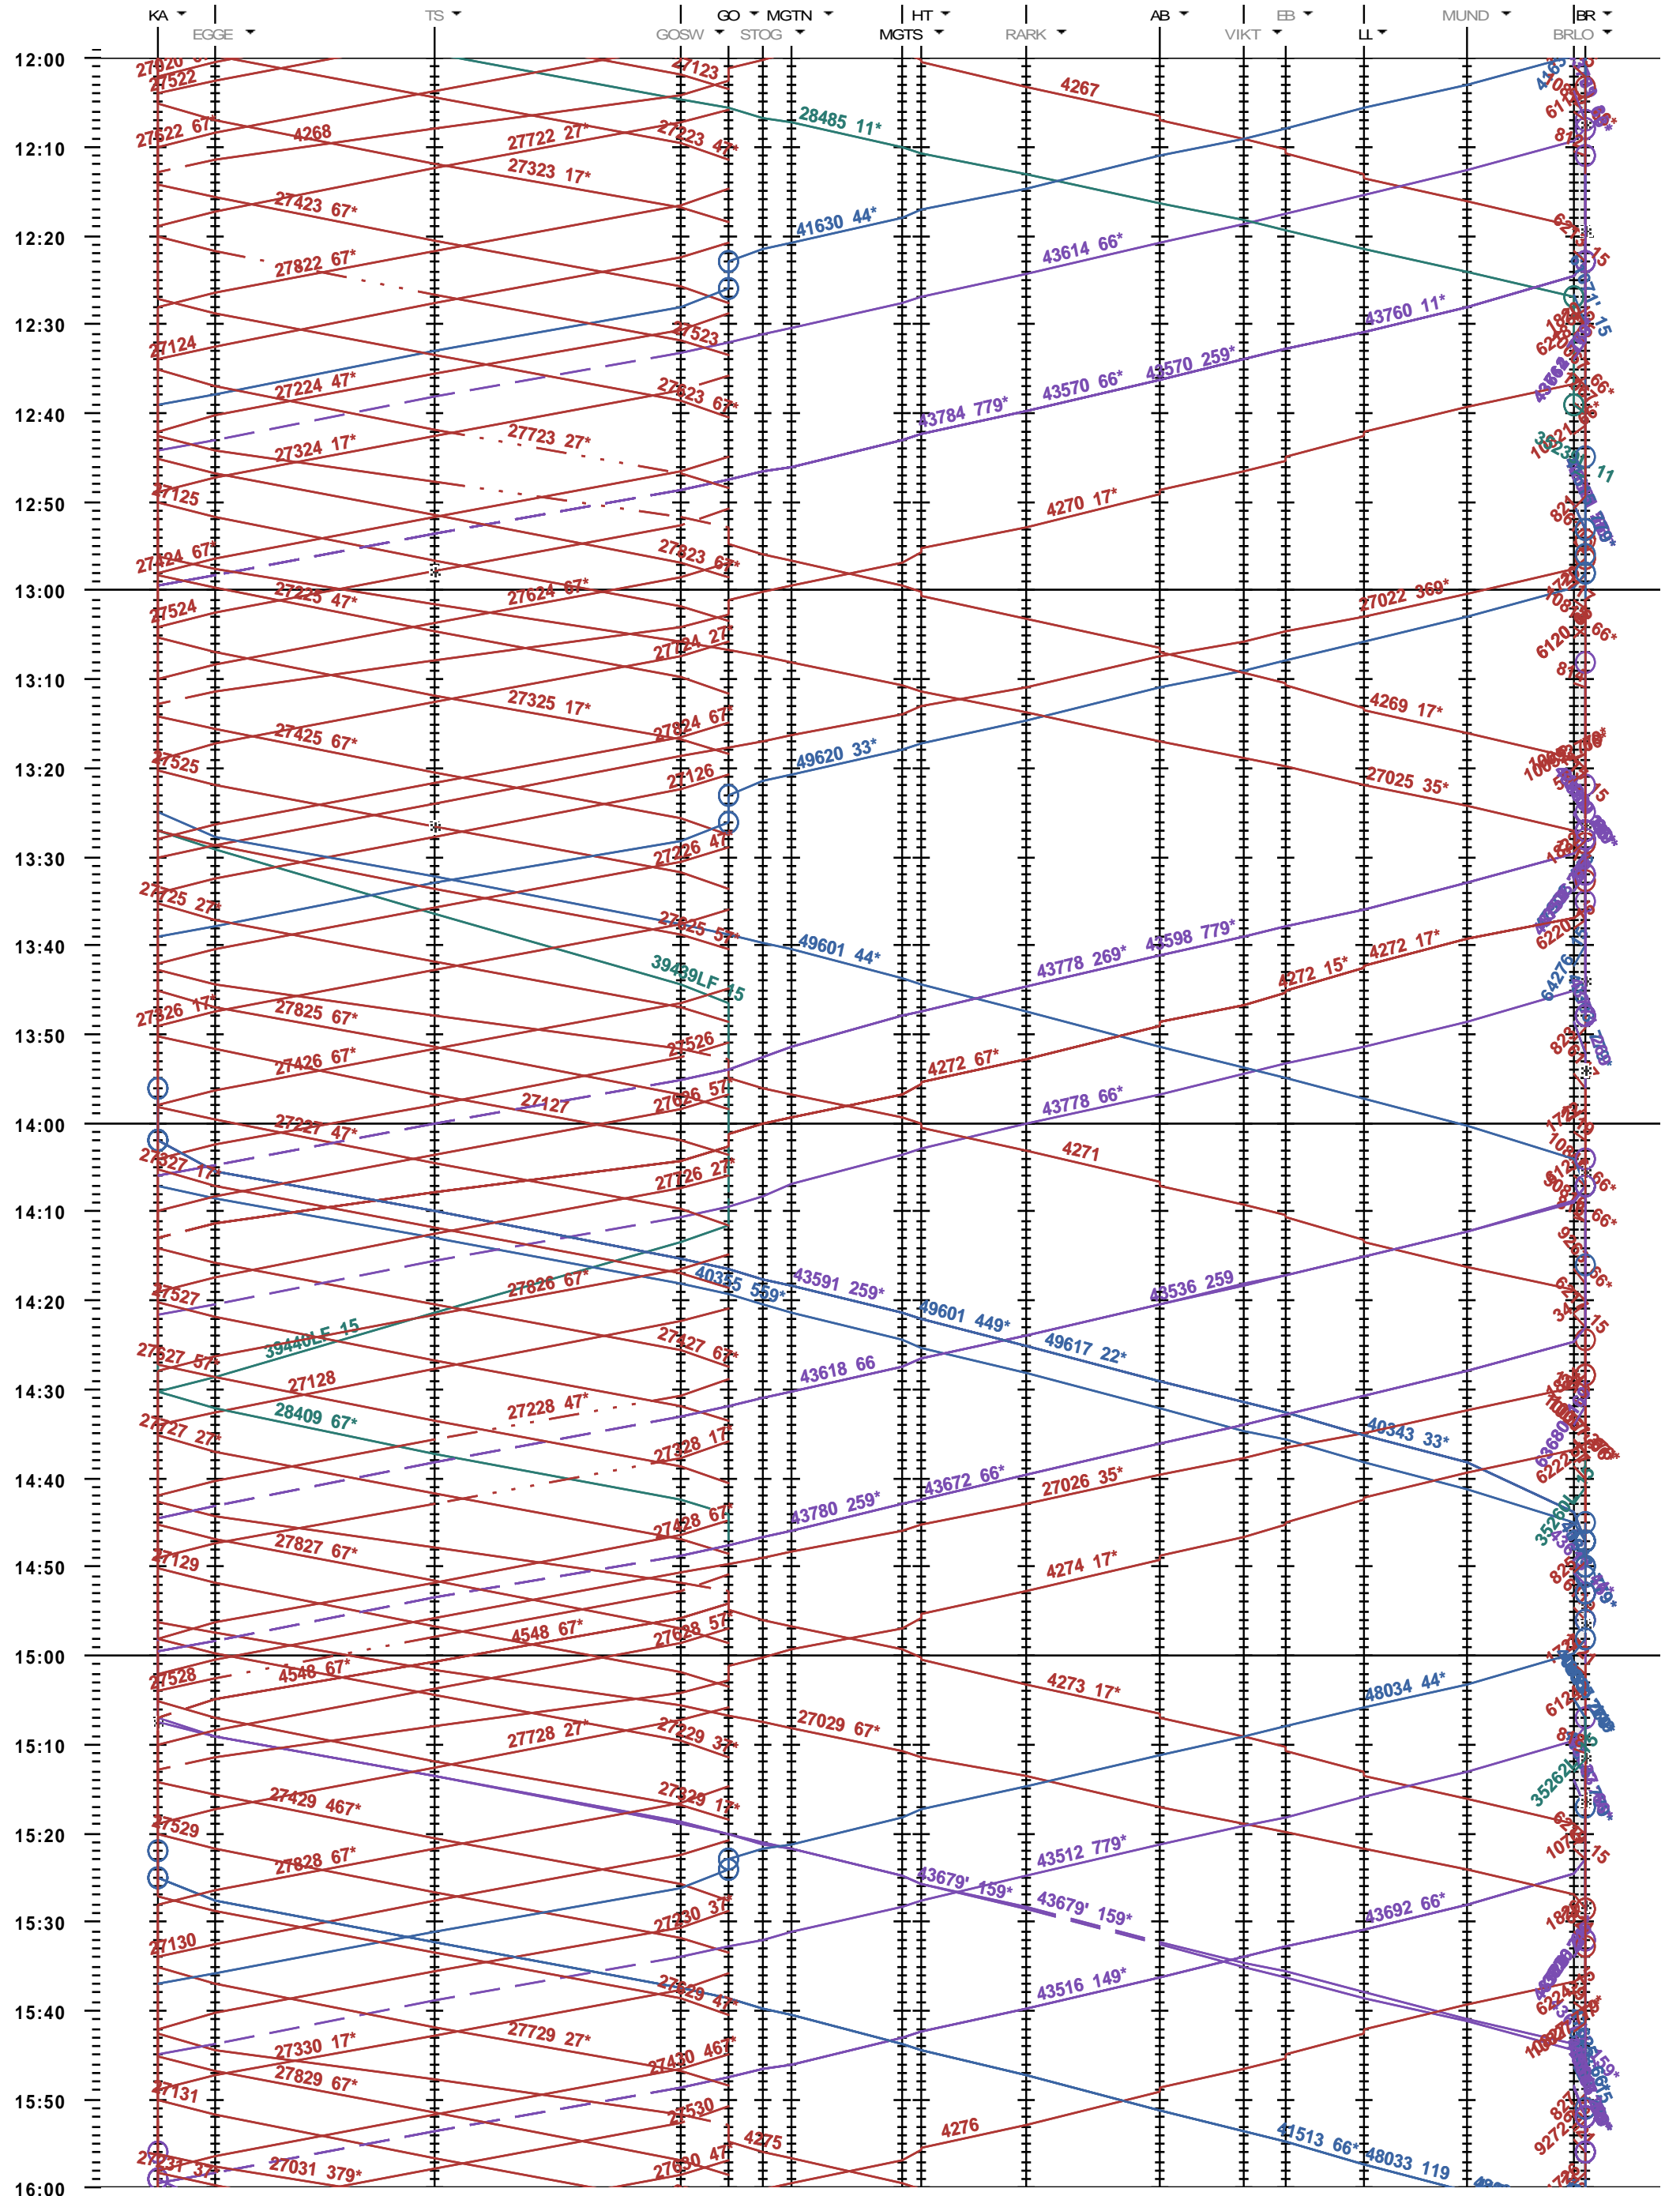

352 - Kandersteg - Brig

Fahrplanperiode 2017 (11.12.2016 - 09.12.2017)

Update

Gültig ab 11.12.2016

352 - Kandersteg - Brig

Fahrplanperiode 2017 (11.12.2016 - 09.12.2017)

Update

Gültig ab 11.12.2016

352 - Kandersteg - Brig

Fahrplanperiode 2017 (11.12.2016 - 09.12.2017)

Update

Gültig ab 11.12.2016

352 - Kandersteg - Brig

Fahrplanperiode 2017 (11.12.2016 - 09.12.2017)
 Update
 Gültig ab 11.12.2016

352 - Kandersteg - Brig

Fahrplanperiode 2017 (11.12.2016 - 09.12.2017)

Update

Gültig ab 11.12.2016