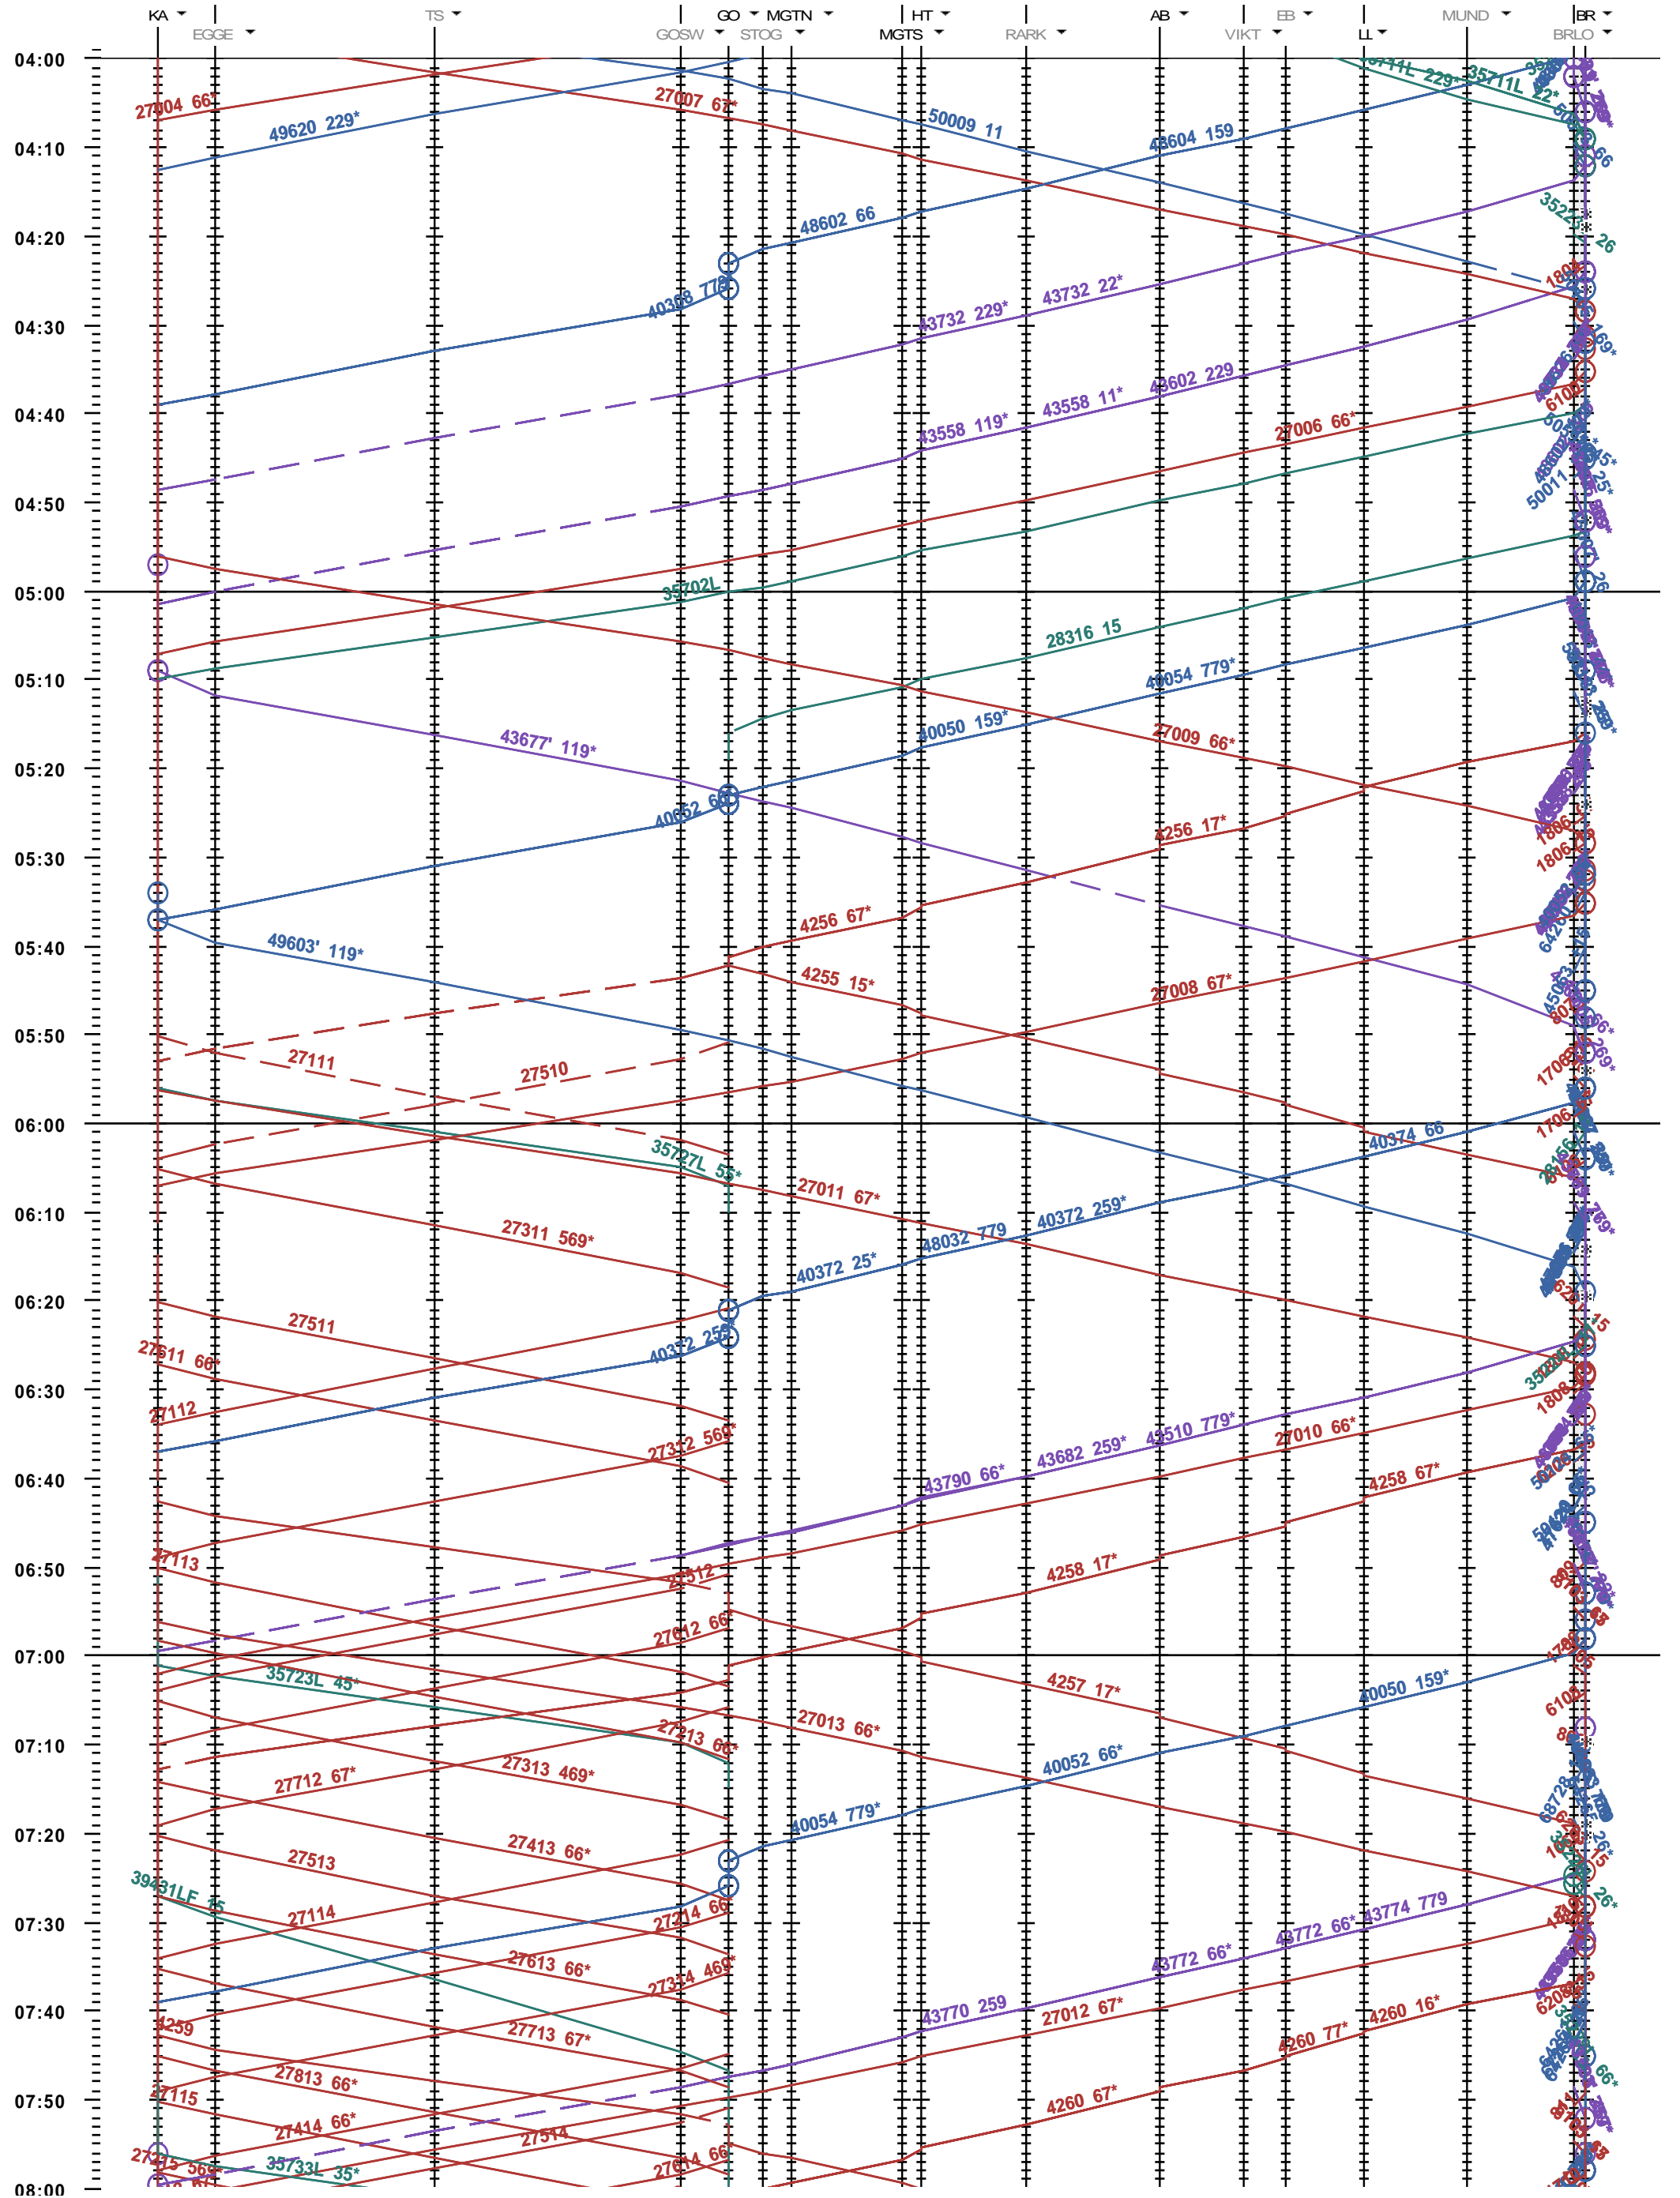

352 - Kandersteg - Brig

Fahrplanperiode 2017 (11.12.2016 - 09.12.2017)

Update

Gültig ab 11.12.2016

352 - Kandersteg - Brig

Fahrplanperiode 2017 (11.12.2016 - 09.12.2017)

Update

Gültig ab 11.12.2016

352 - Kandersteg - Brig

Fahrplanperiode 2017 (11.12.2016 - 09.12.2017)

Update

Gültig ab 11.12.2016

352 - Kandersteg - Brig

Fahrplanperiode 2017 (11.12.2016 - 09.12.2017)
 Update
 Gültig ab 11.12.2016

352 - Kandersteg - Brig

Fahrplanperiode 2017 (11.12.2016 - 09.12.2017)

Update

Gültig ab 11.12.2016