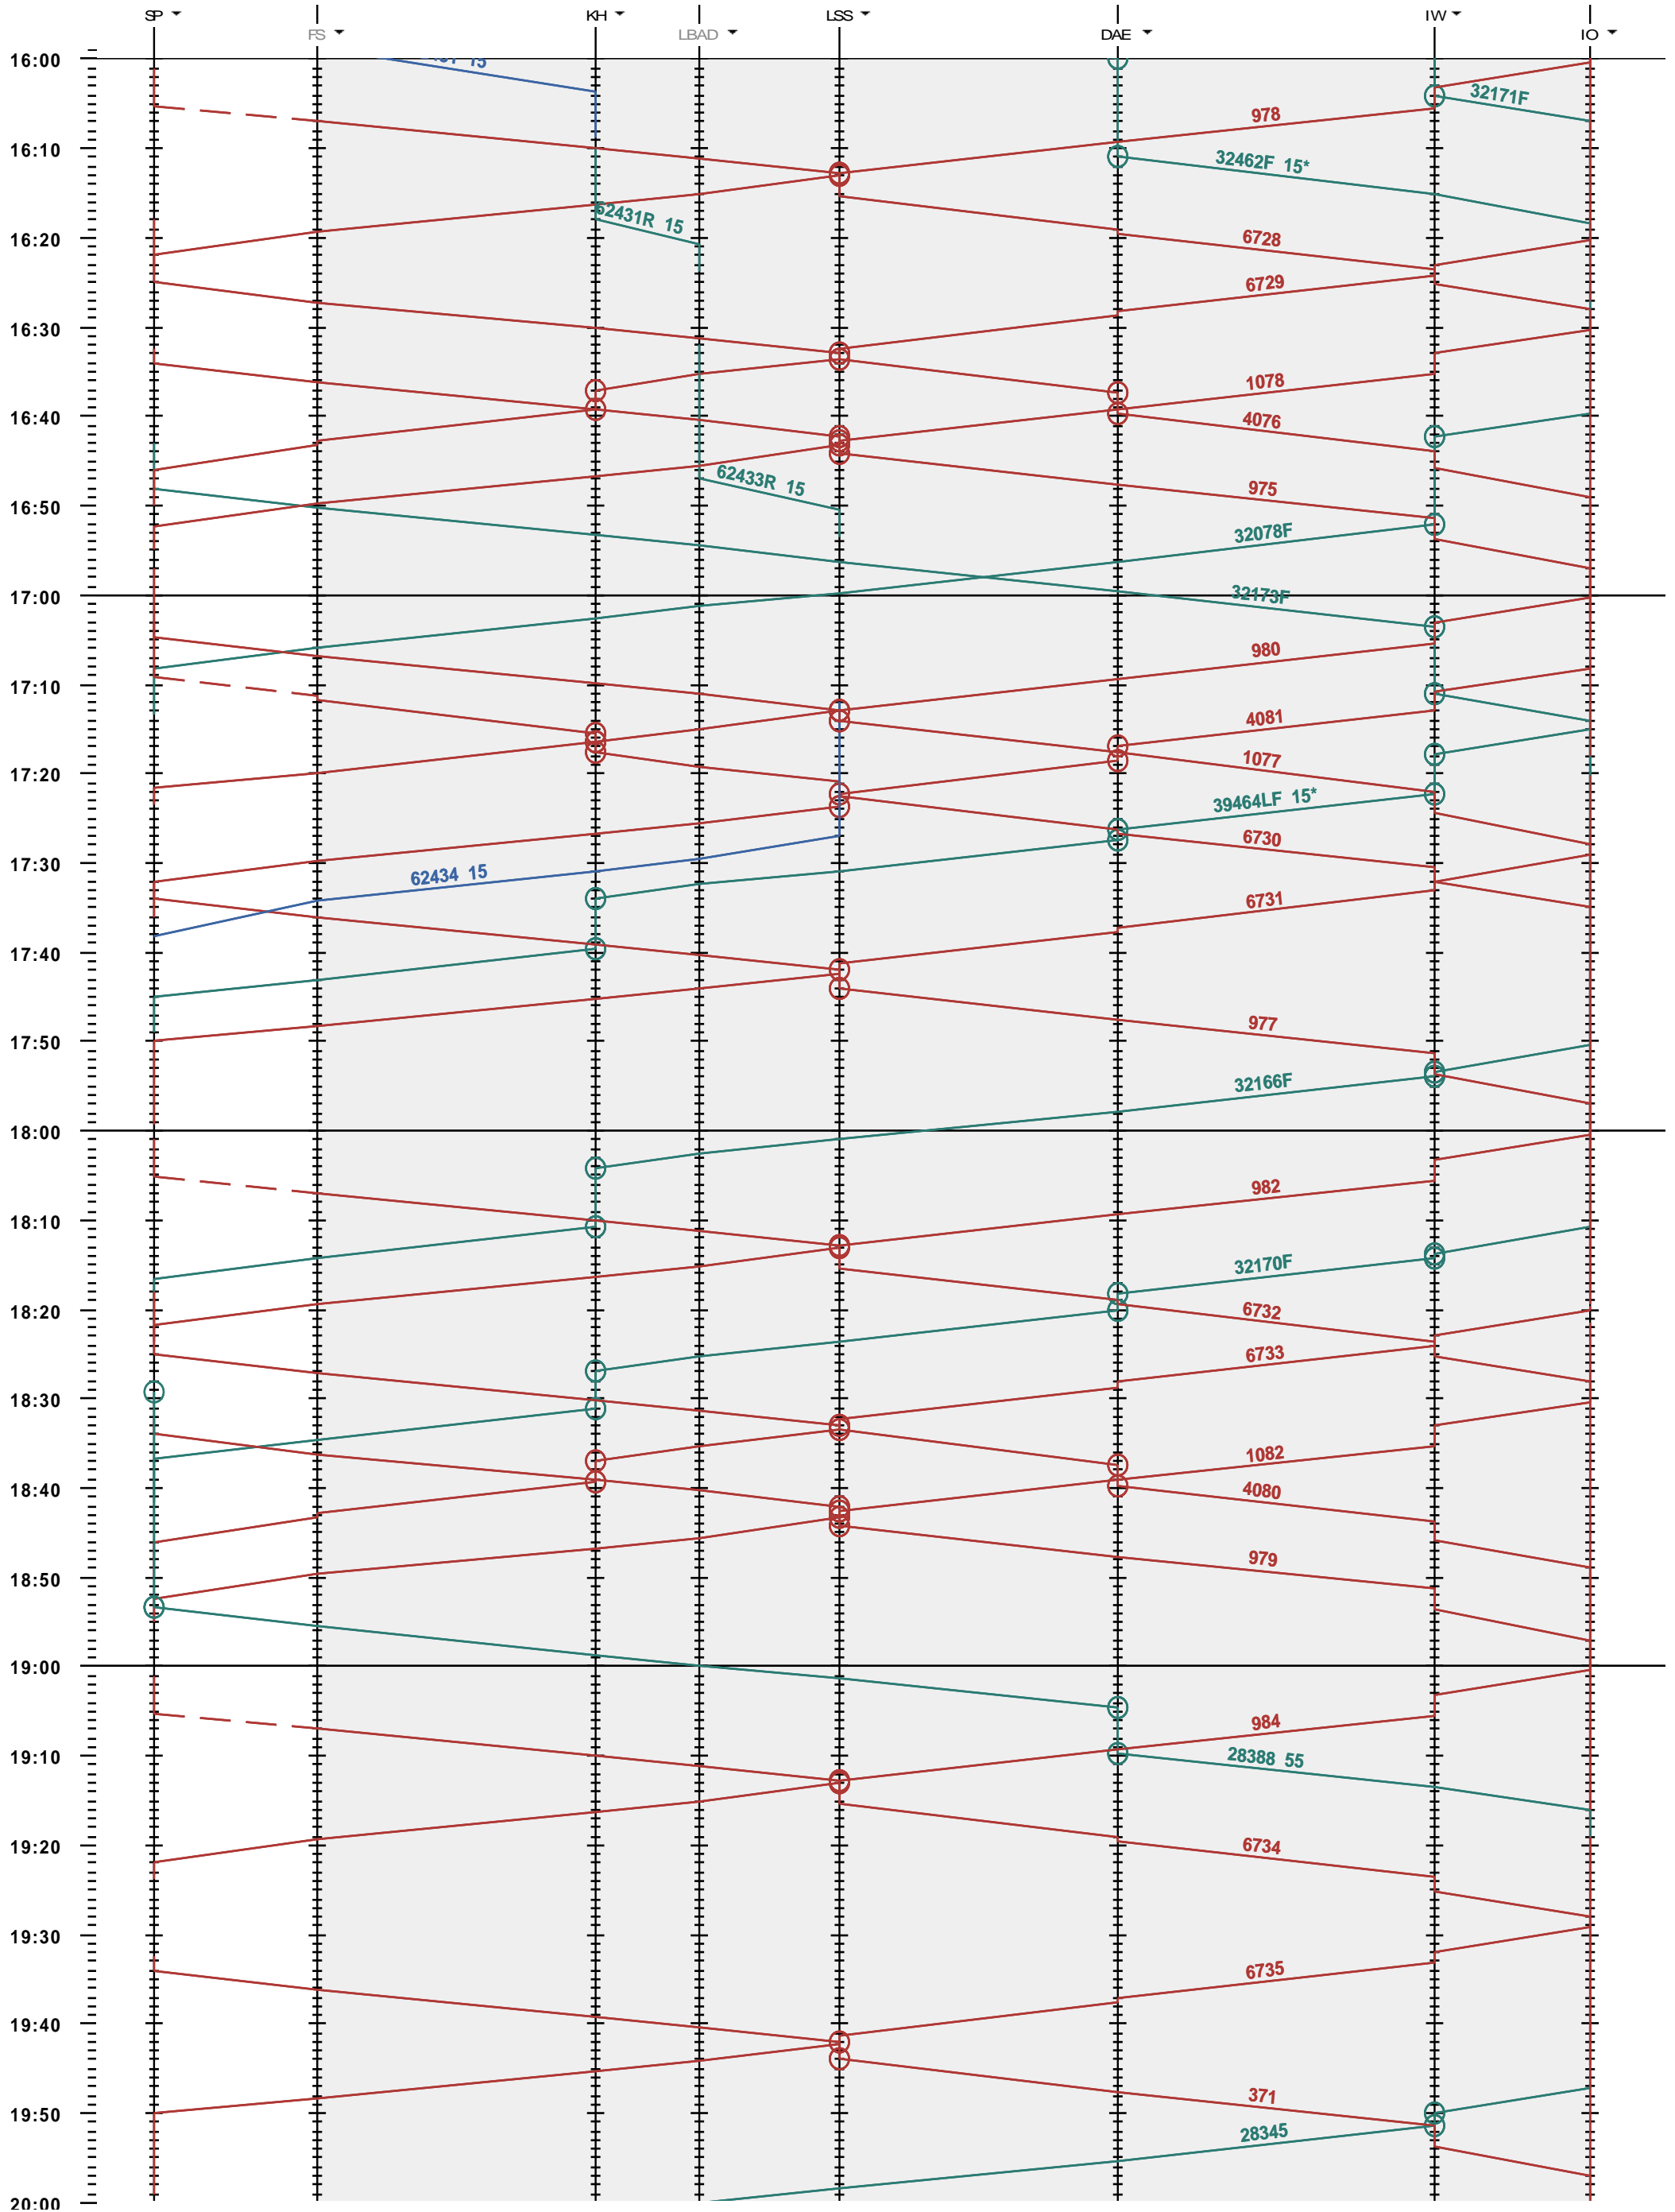

362 - Spiez - Interlaken Ost

Fahrplanperiode 2017 (11.12.2016 - 09.12.2017)  
Update  
Gültig ab 11.12.2016

362 - Spiez - Interlaken Ost

Fahrplanperiode 2017 (11.12.2016 - 09.12.2017)

Update

Gültig ab 11.12.2016