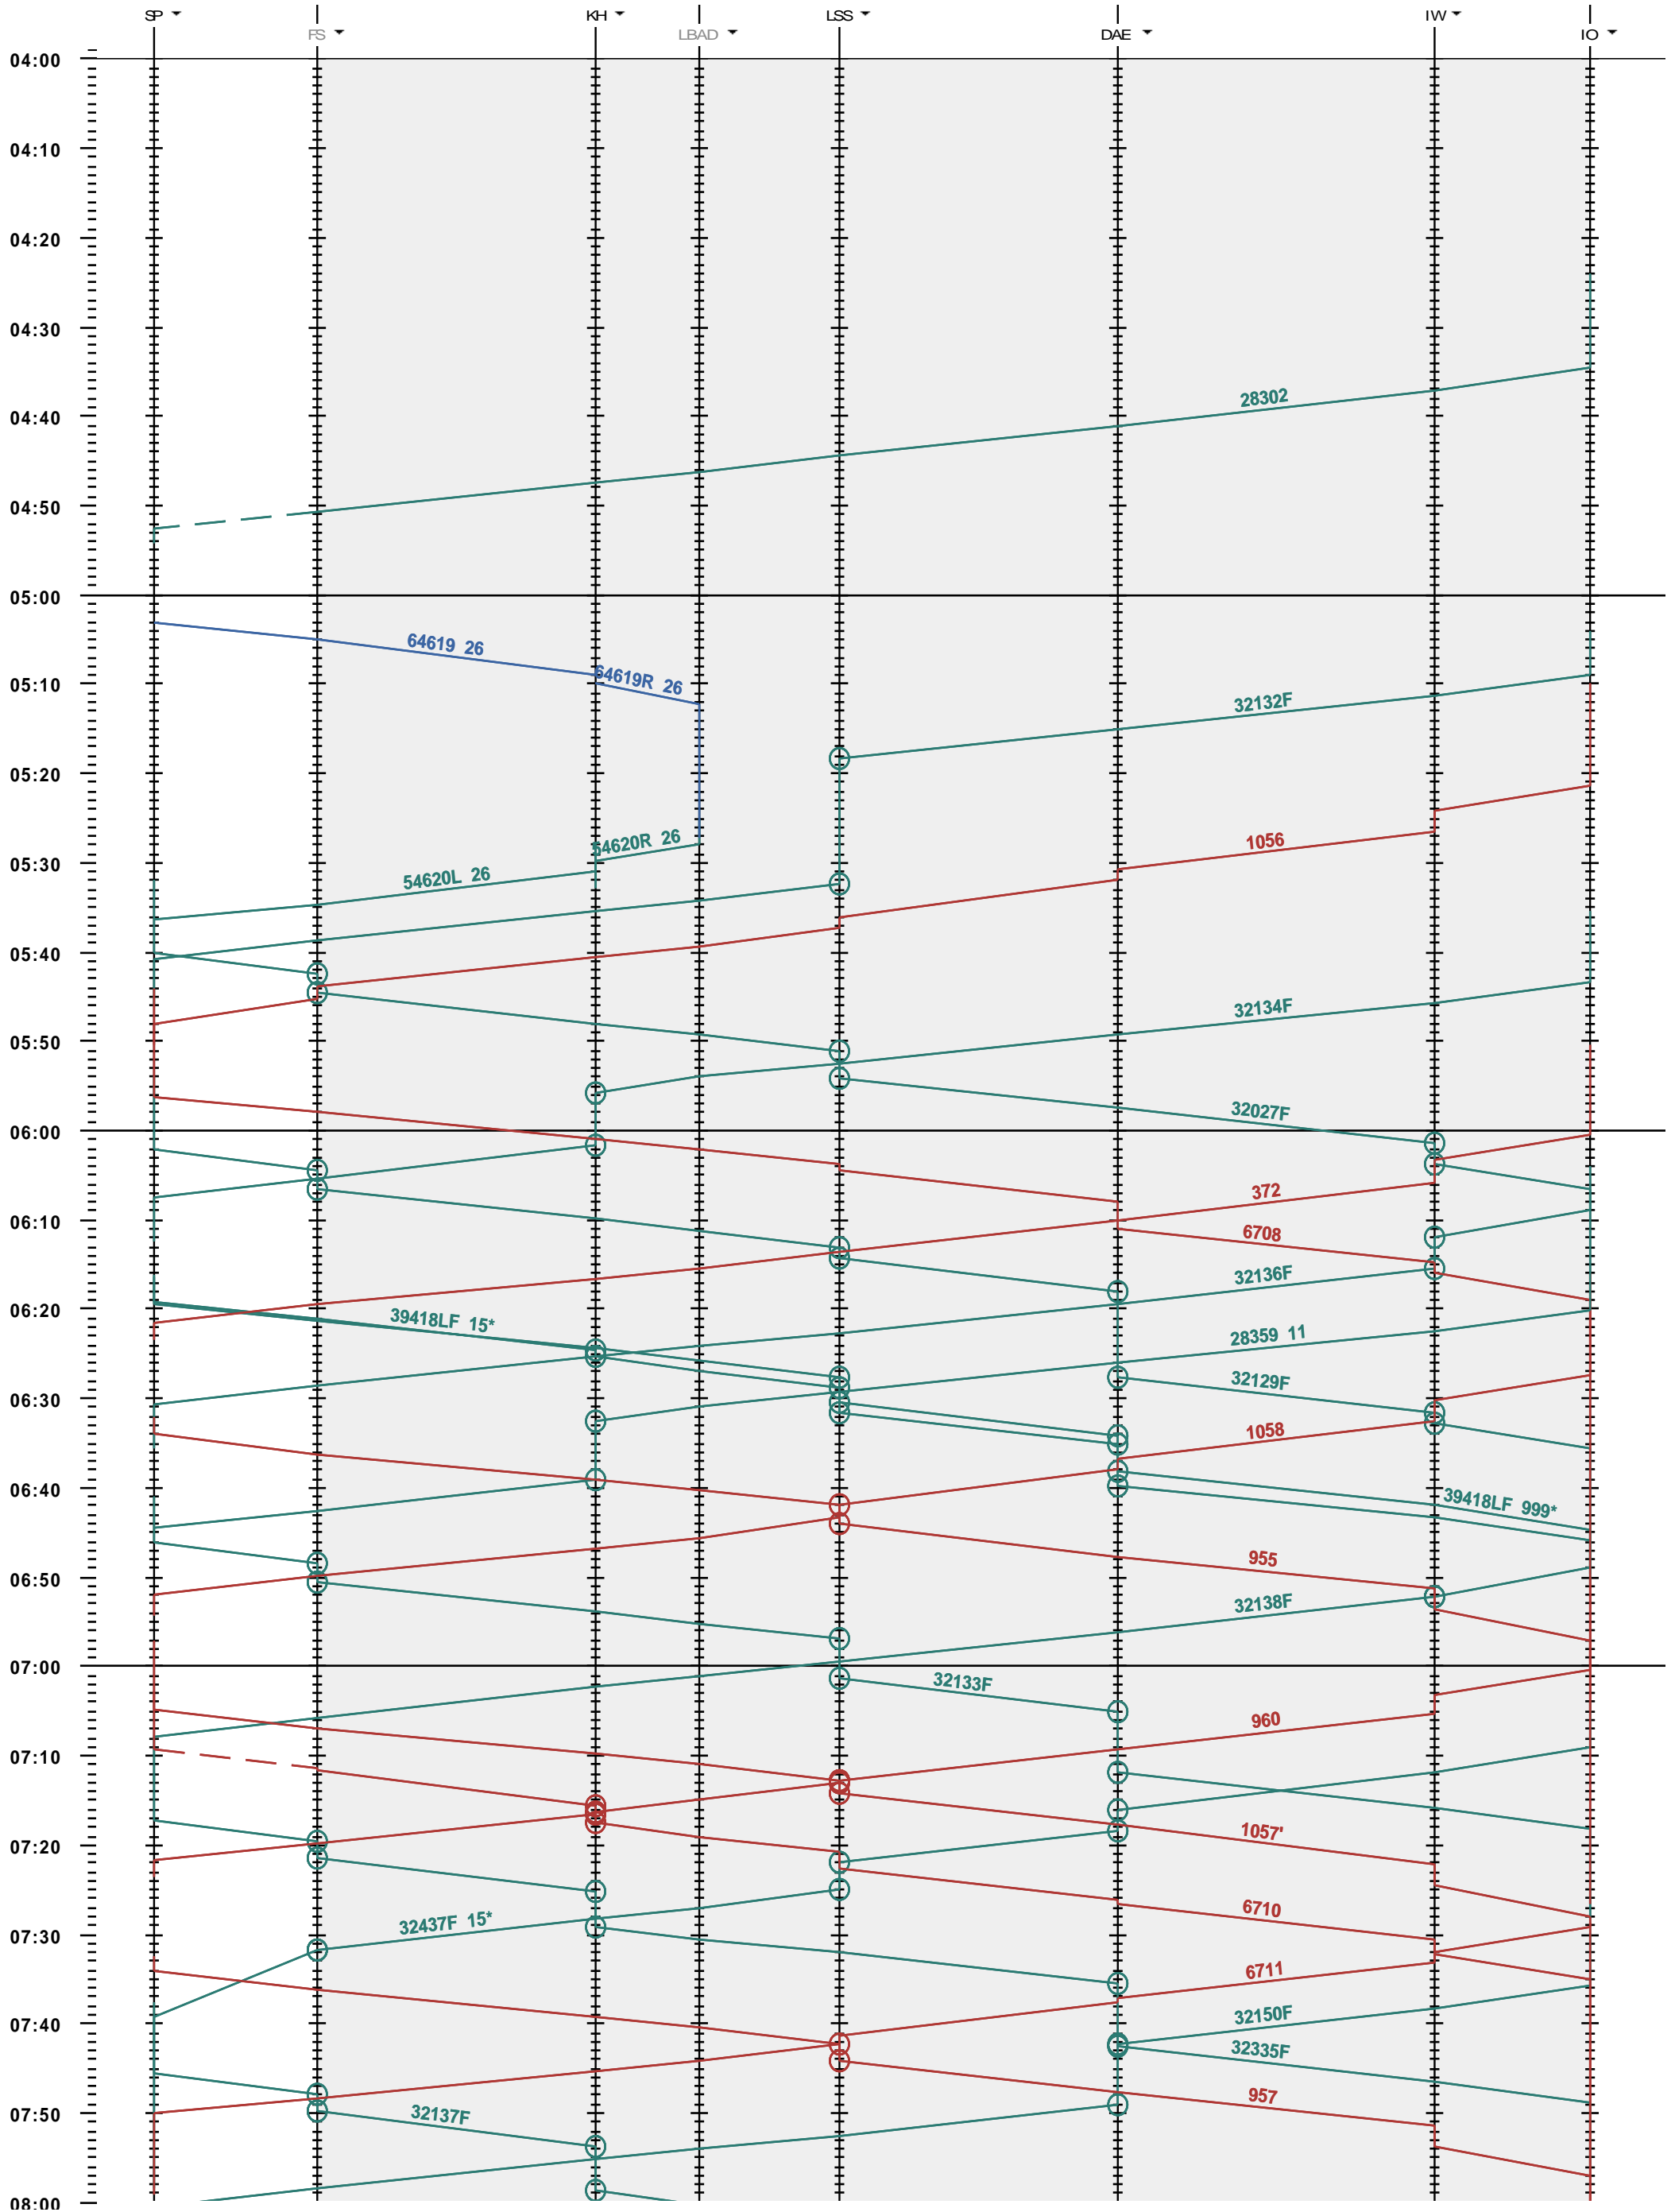

362 - Spiez - Interlaken Ost

Fahrplanperiode 2017 (11.12.2016 - 09.12.2017)  
Update  
Gültig ab 11.12.2016

362 - Spiez - Interlaken Ost

Fahrplanperiode 2017 (11.12.2016 - 09.12.2017)

Update

Gültig ab 11.12.2016