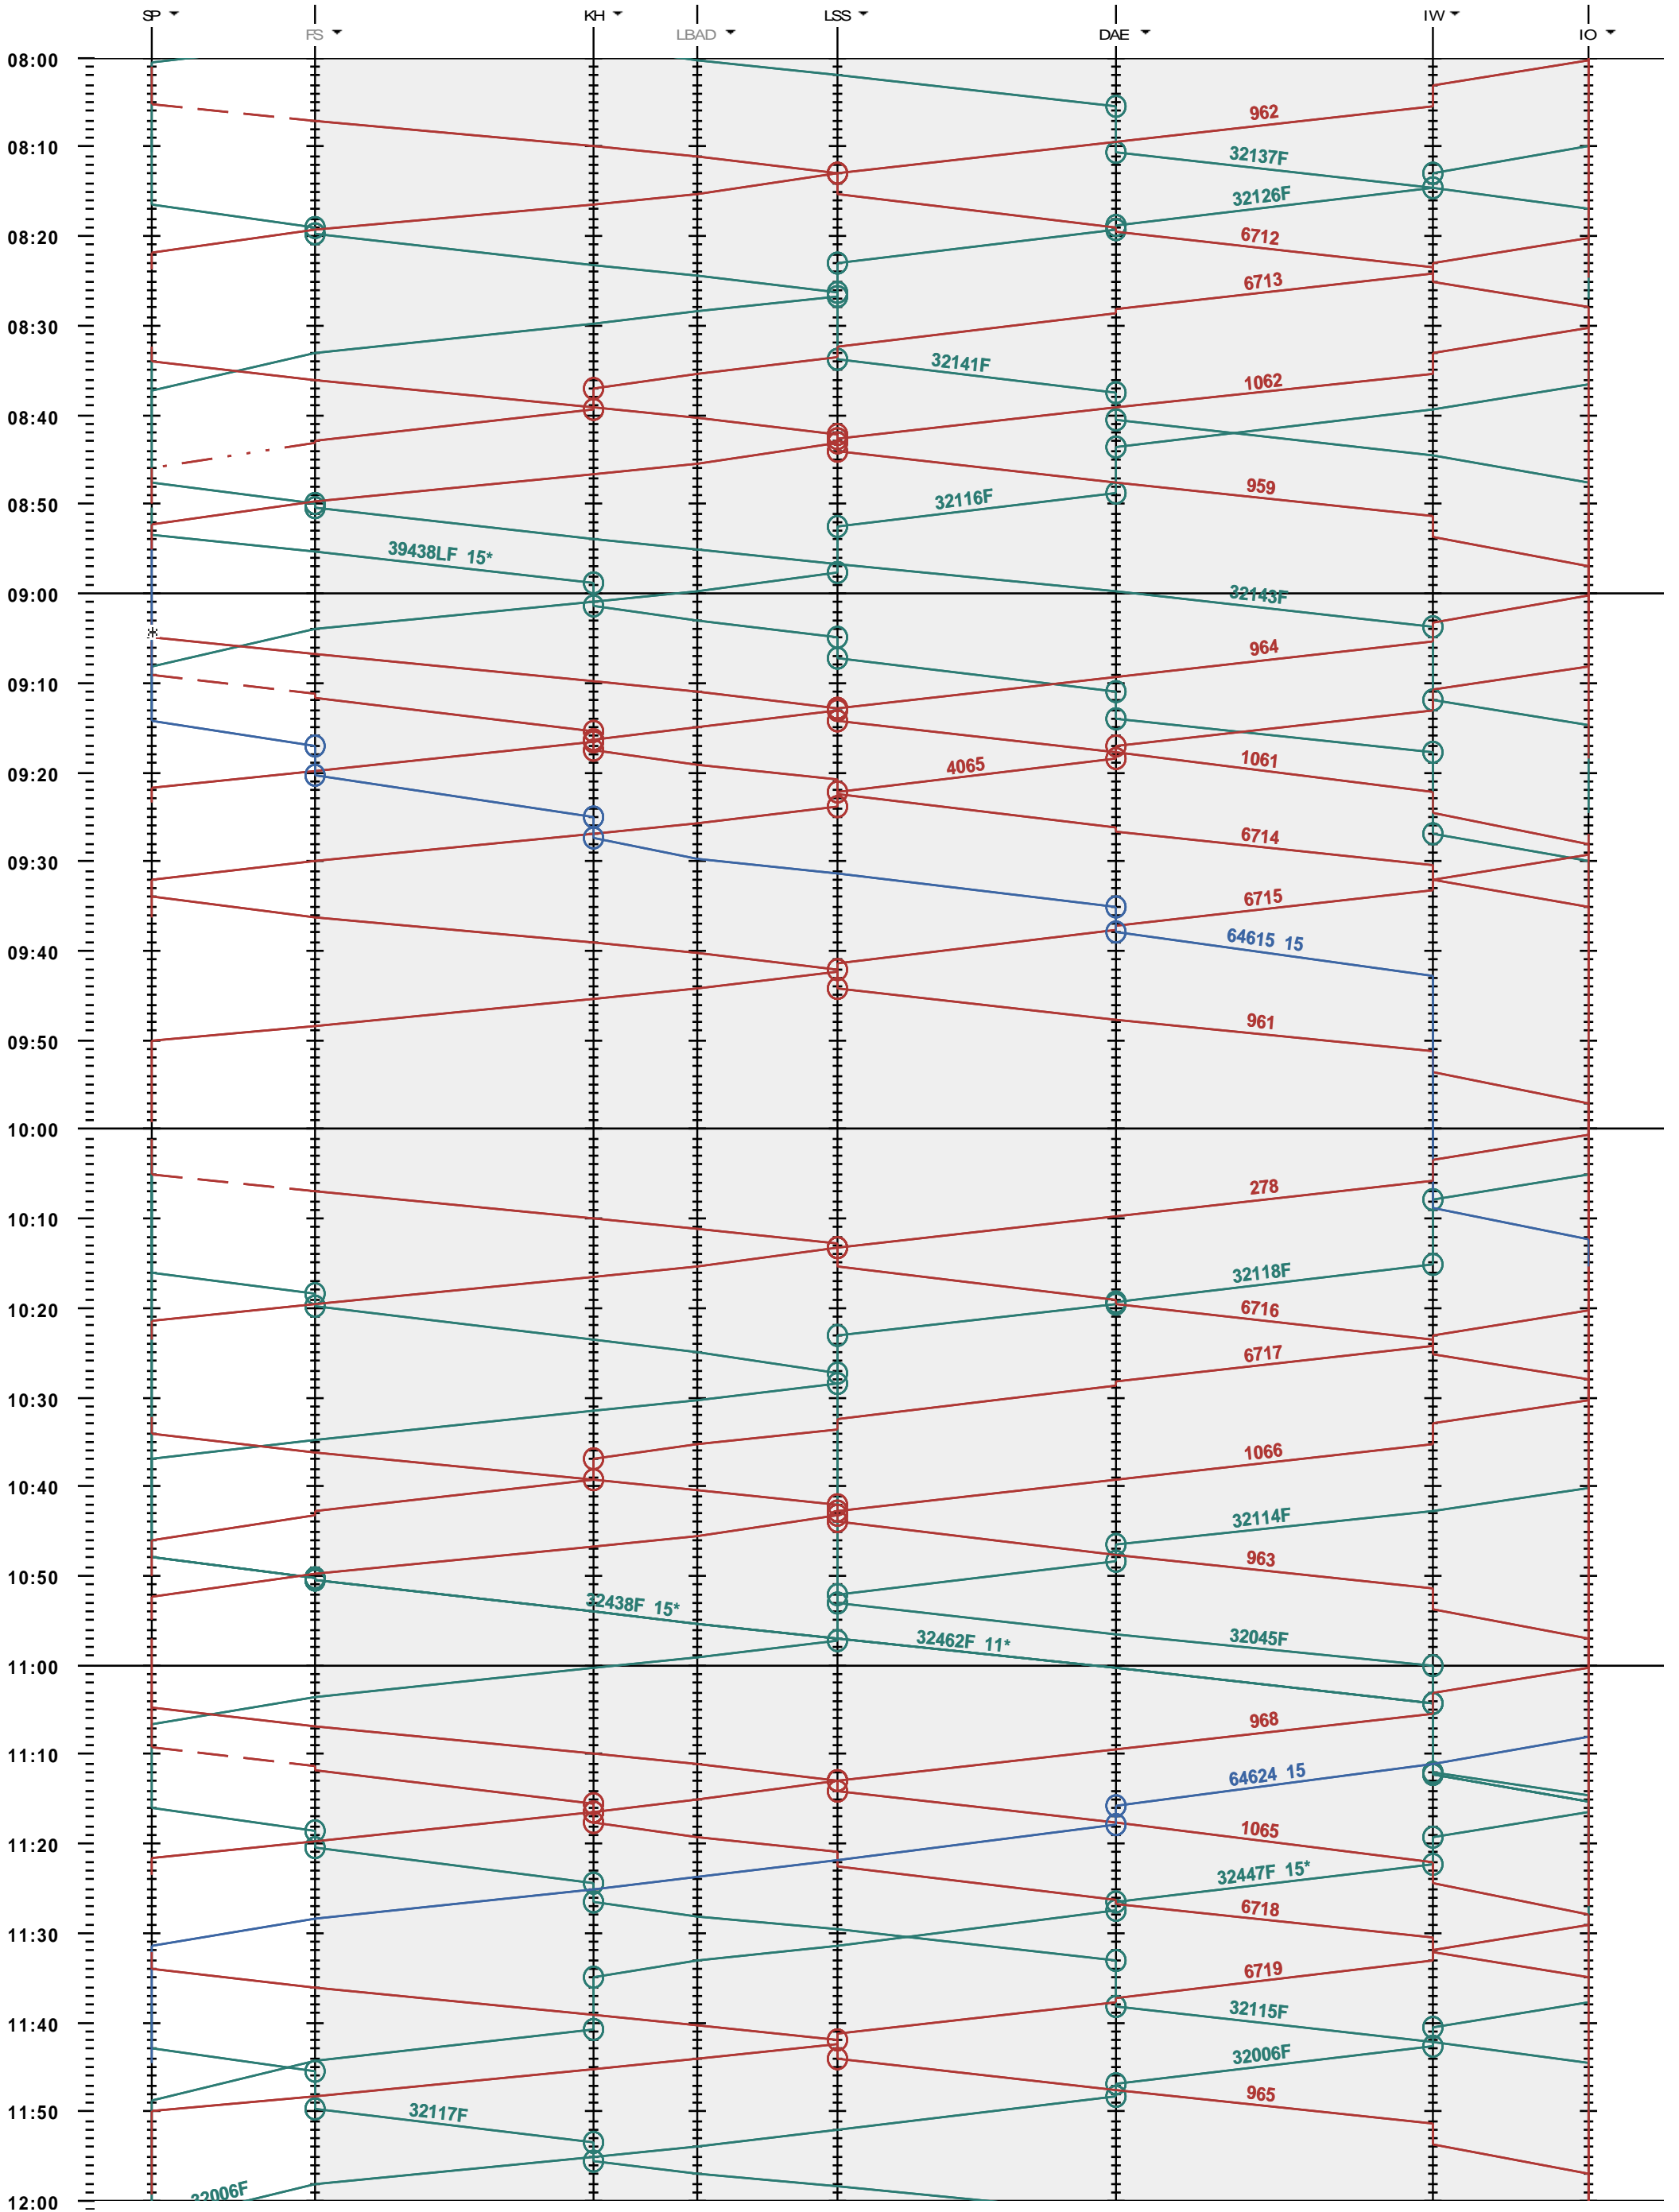

362 - Spiez - Interlaken Ost

Fahrplanperiode 2017 (11.12.2016 - 09.12.2017)  
Update  
Gültig ab 11.12.2016

362 - Spiez - Interlaken Ost

Fahrplanperiode 2017 (11.12.2016 - 09.12.2017)

Update

Gültig ab 11.12.2016