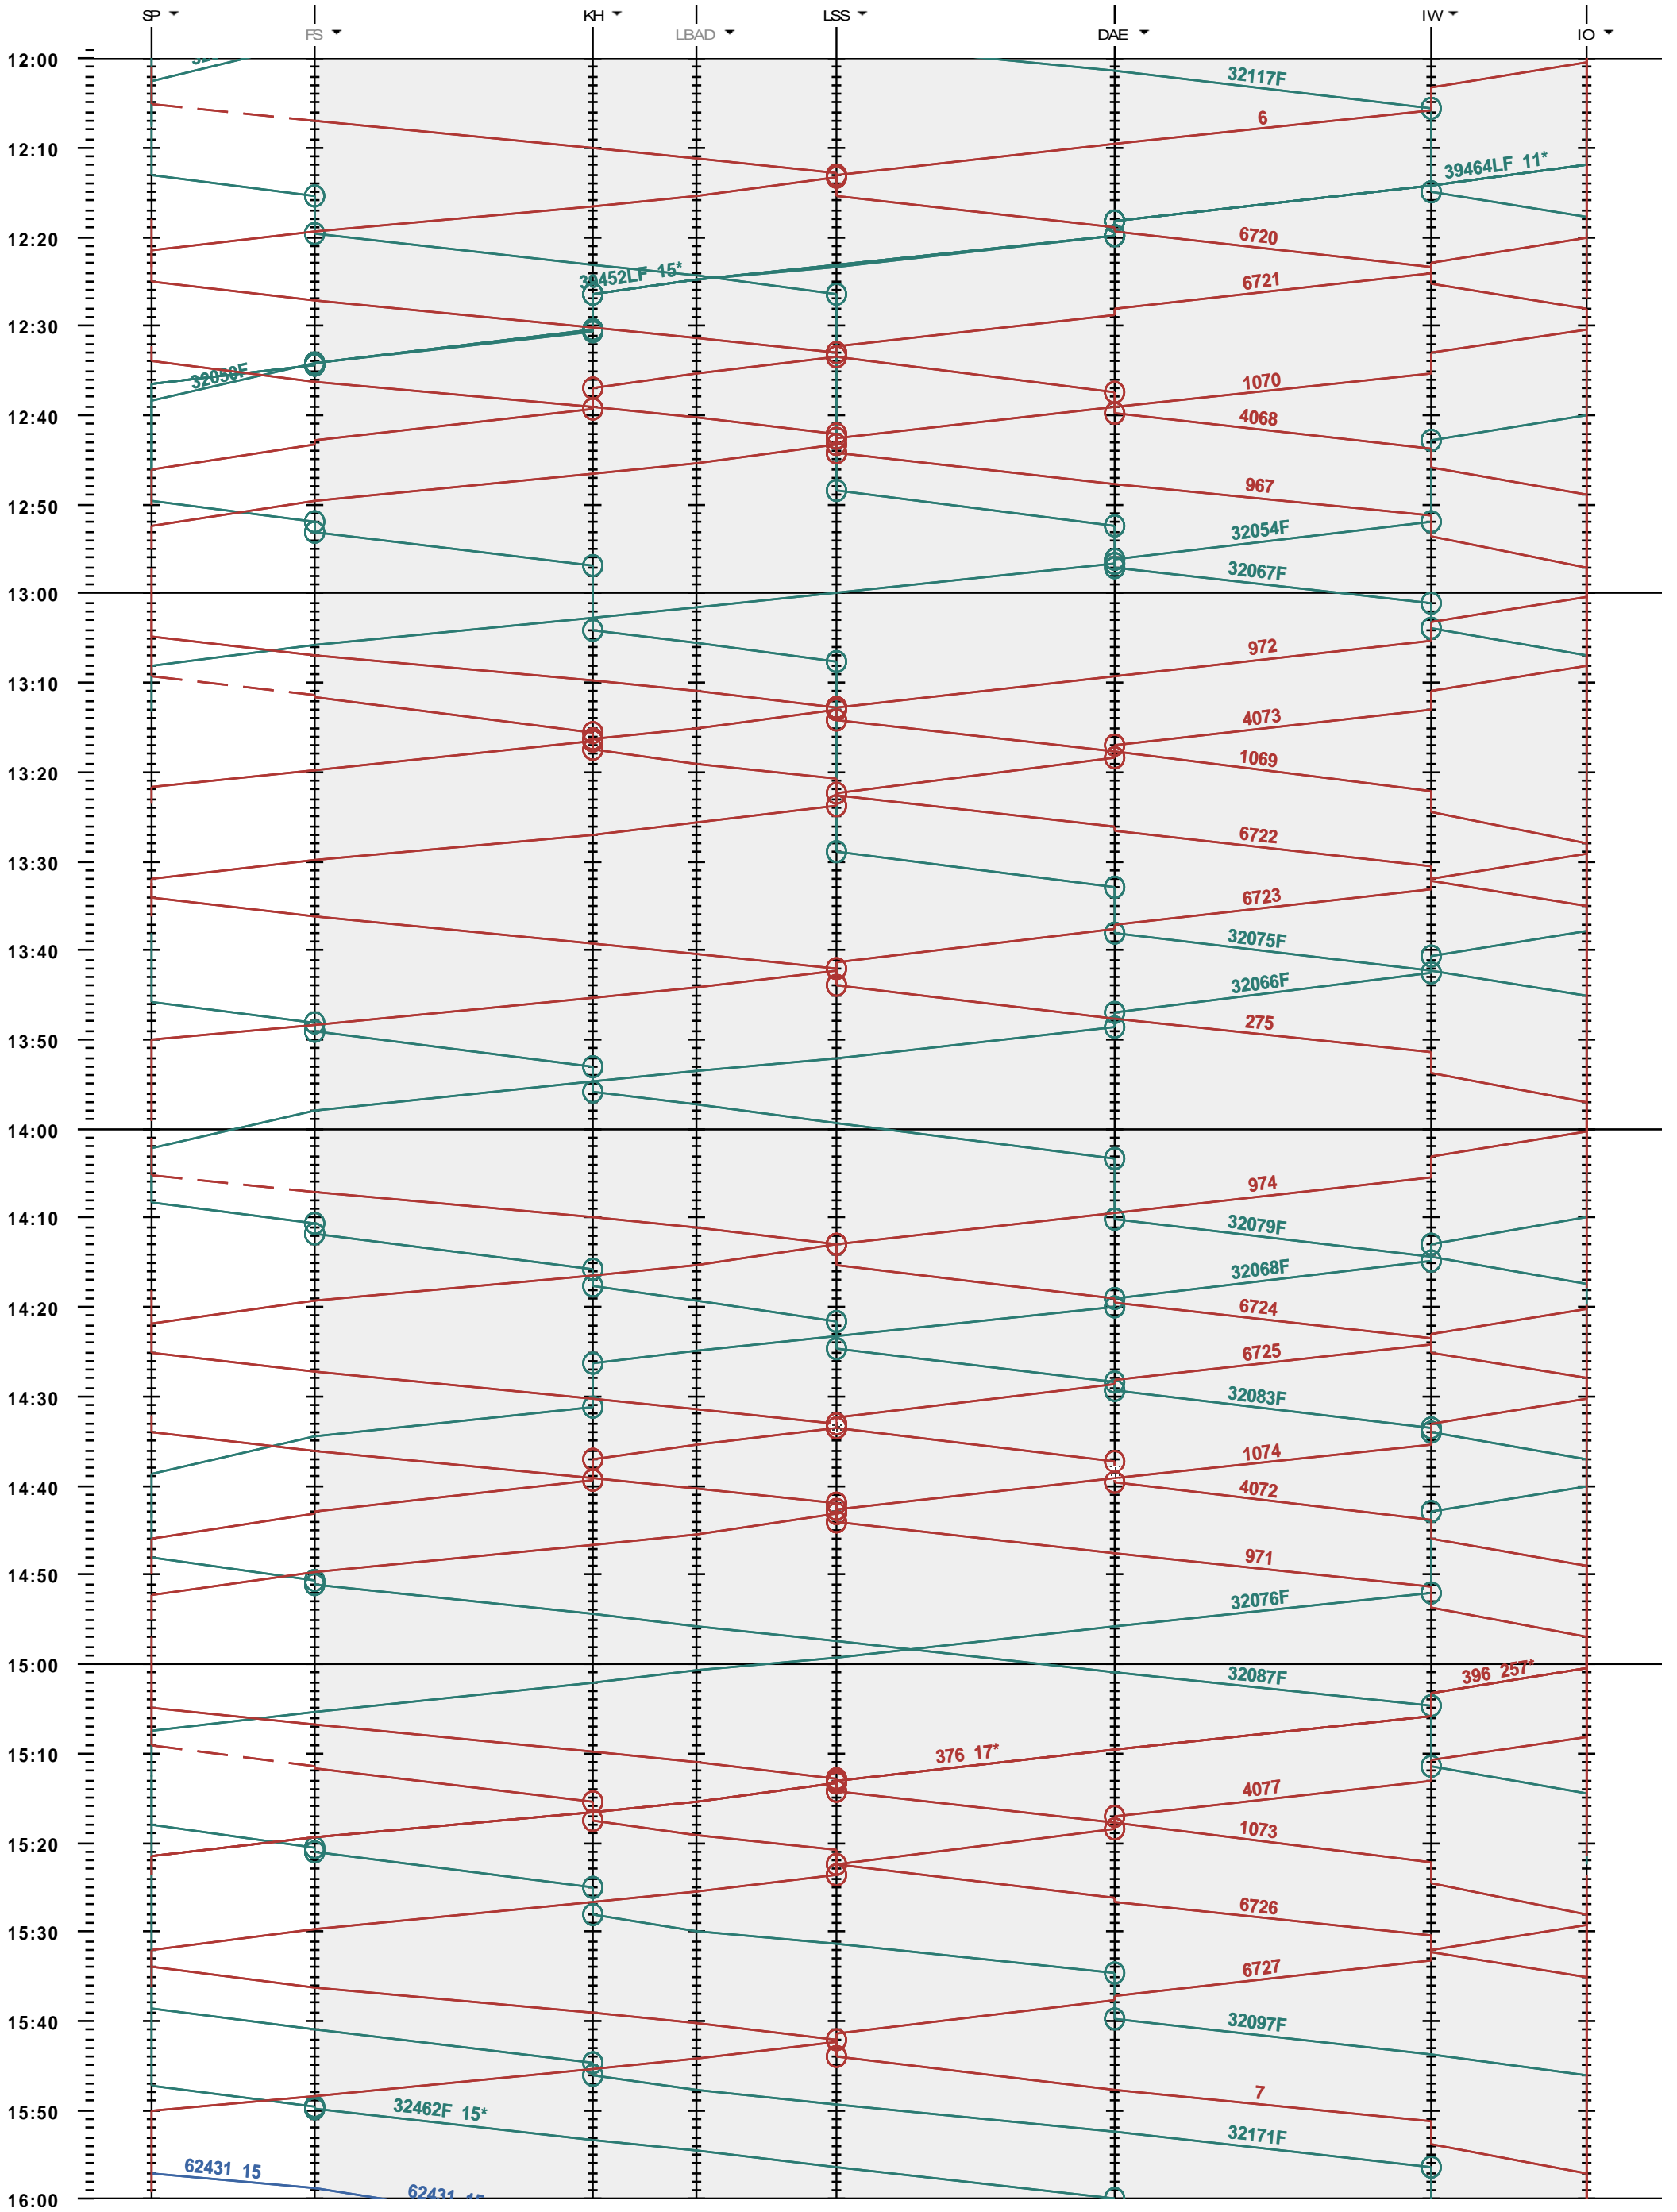

362 - Spiez - Interlaken Ost

Fahrplanperiode 2017 (11.12.2016 - 09.12.2017)  
Update  
Gültig ab 11.12.2016

362 - Spiez - Interlaken Ost

Fahrplanperiode 2017 (11.12.2016 - 09.12.2017)

Update

Gültig ab 11.12.2016