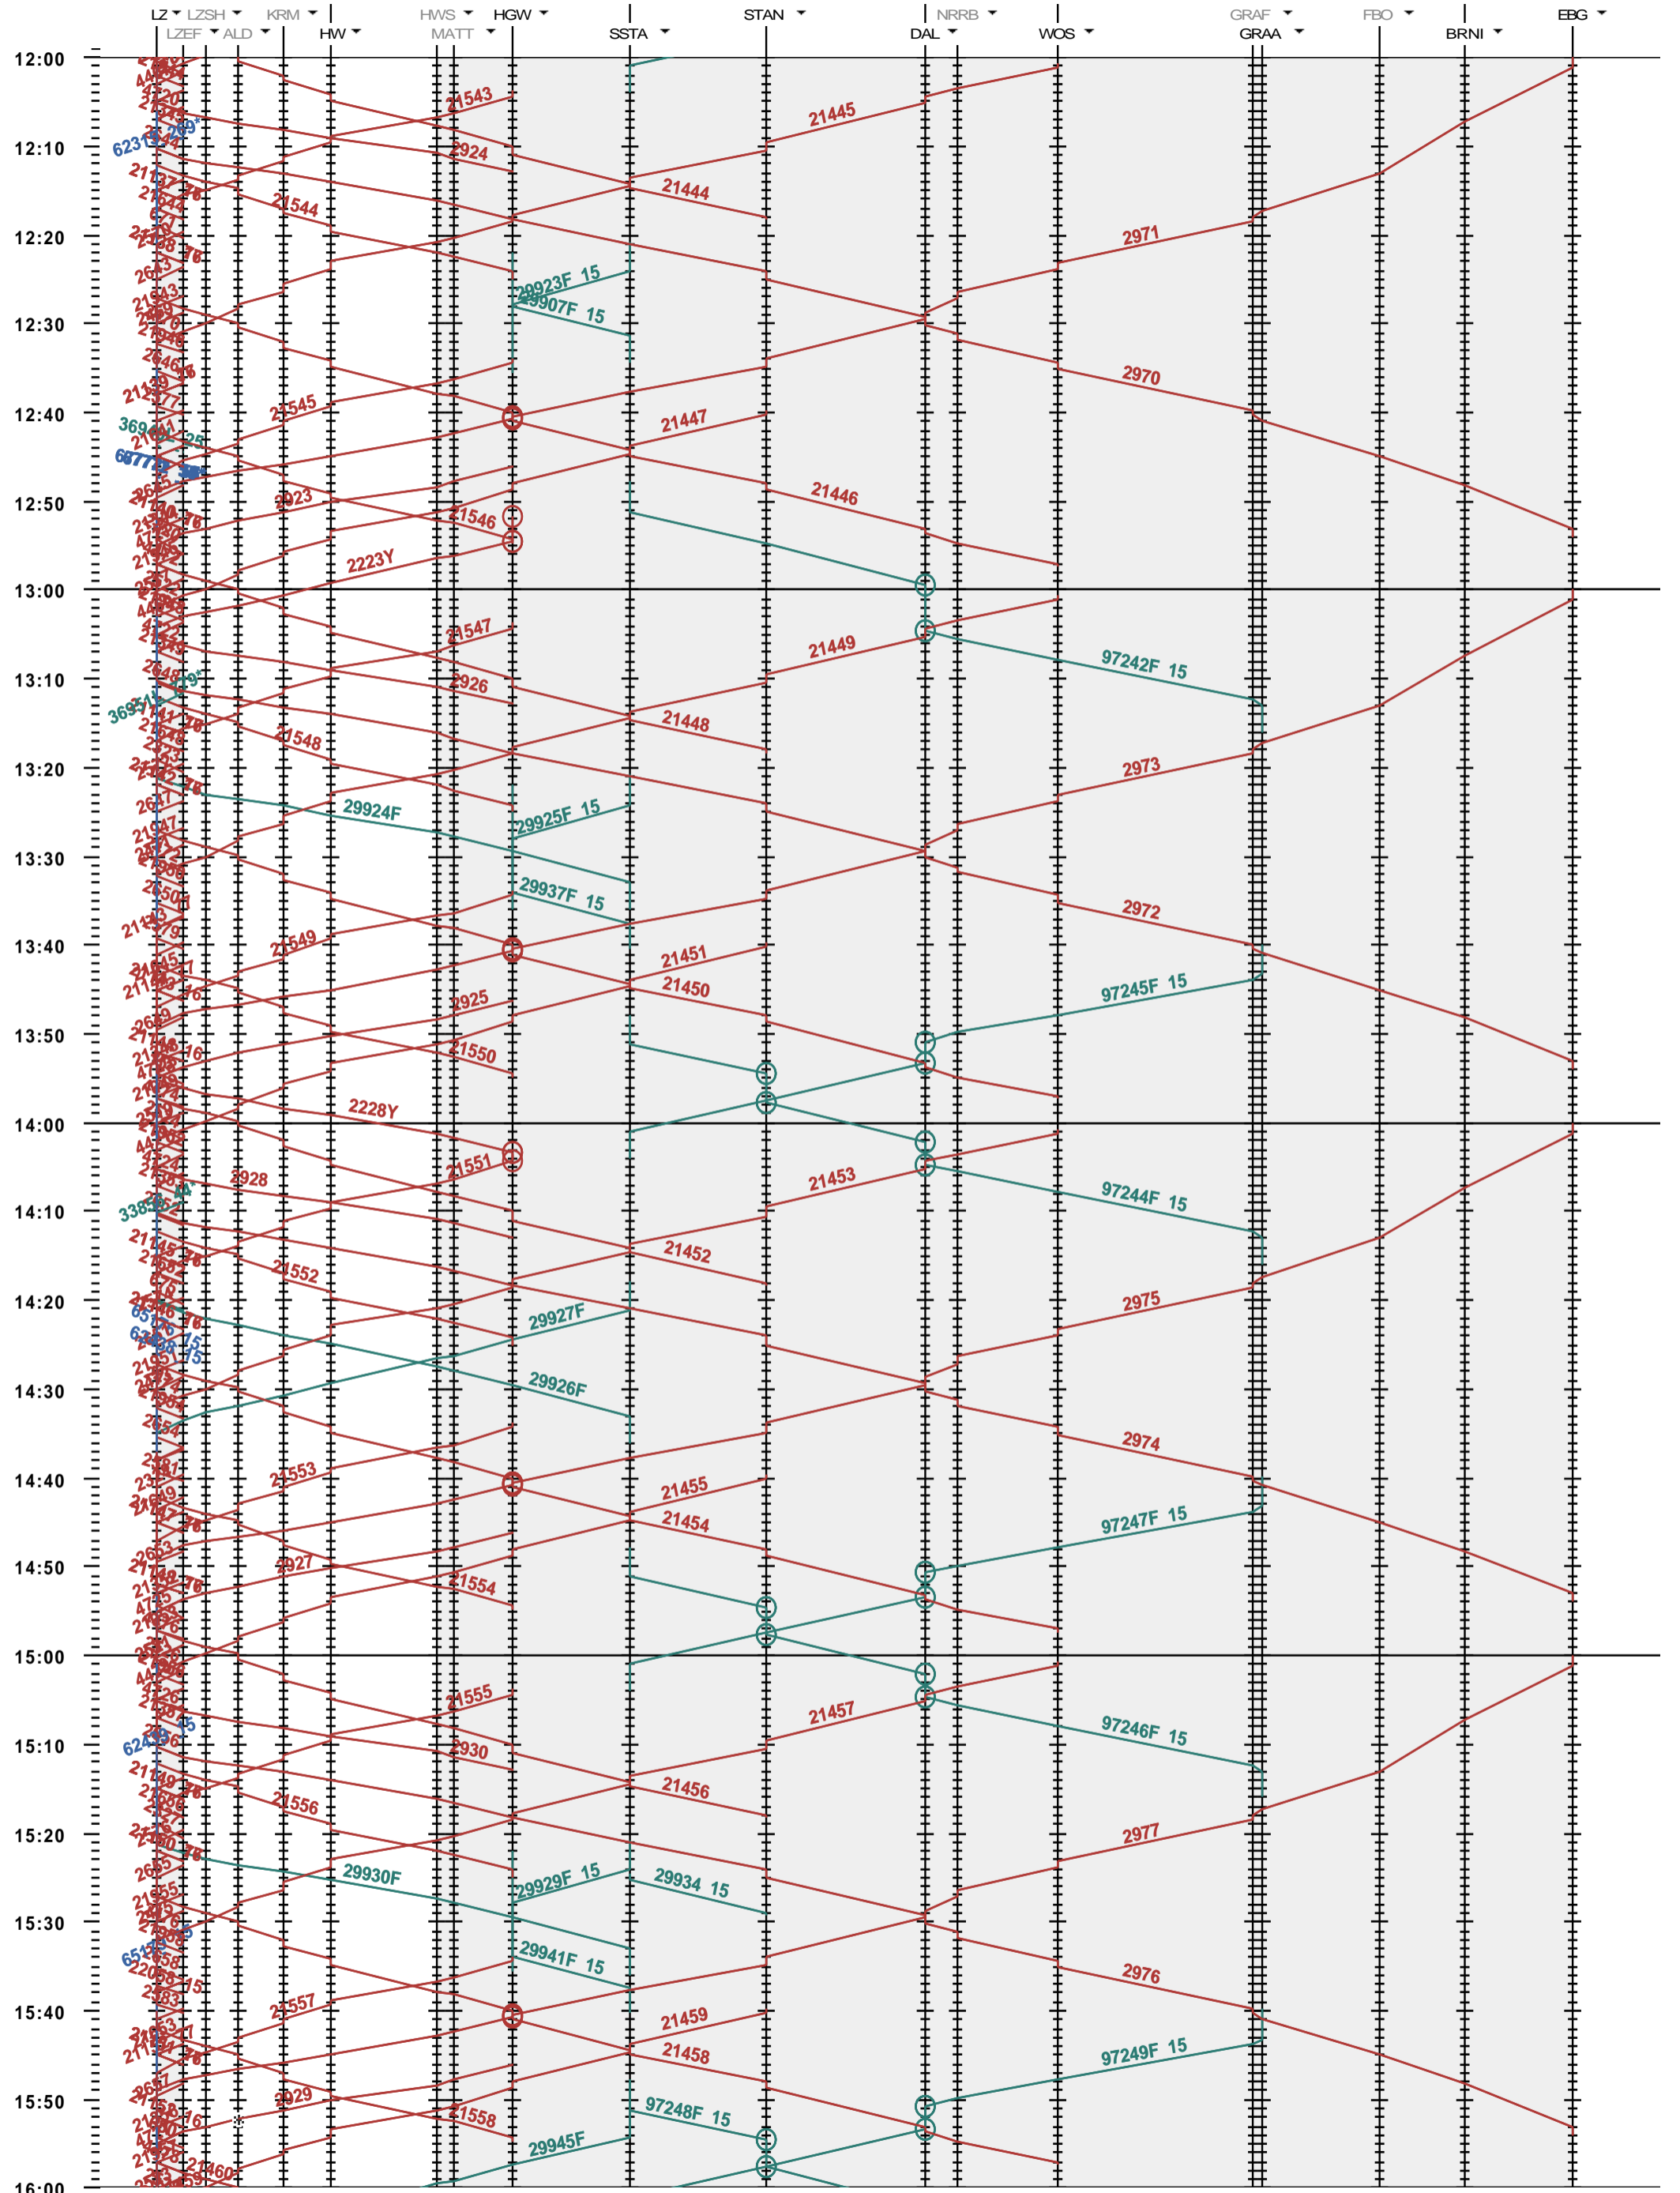

441 - Luzern - Hergiswil - Engelberg

Fahrplanperiode 2017 (11.12.2016 - 09.12.2017)

Update

Gültig ab 11.12.2016

441 - Luzern - Hergiswil - Engelberg

Fahrplanperiode 2017 (11.12.2016 - 09.12.2017)
 Update
 Gültig ab 11.12.2016