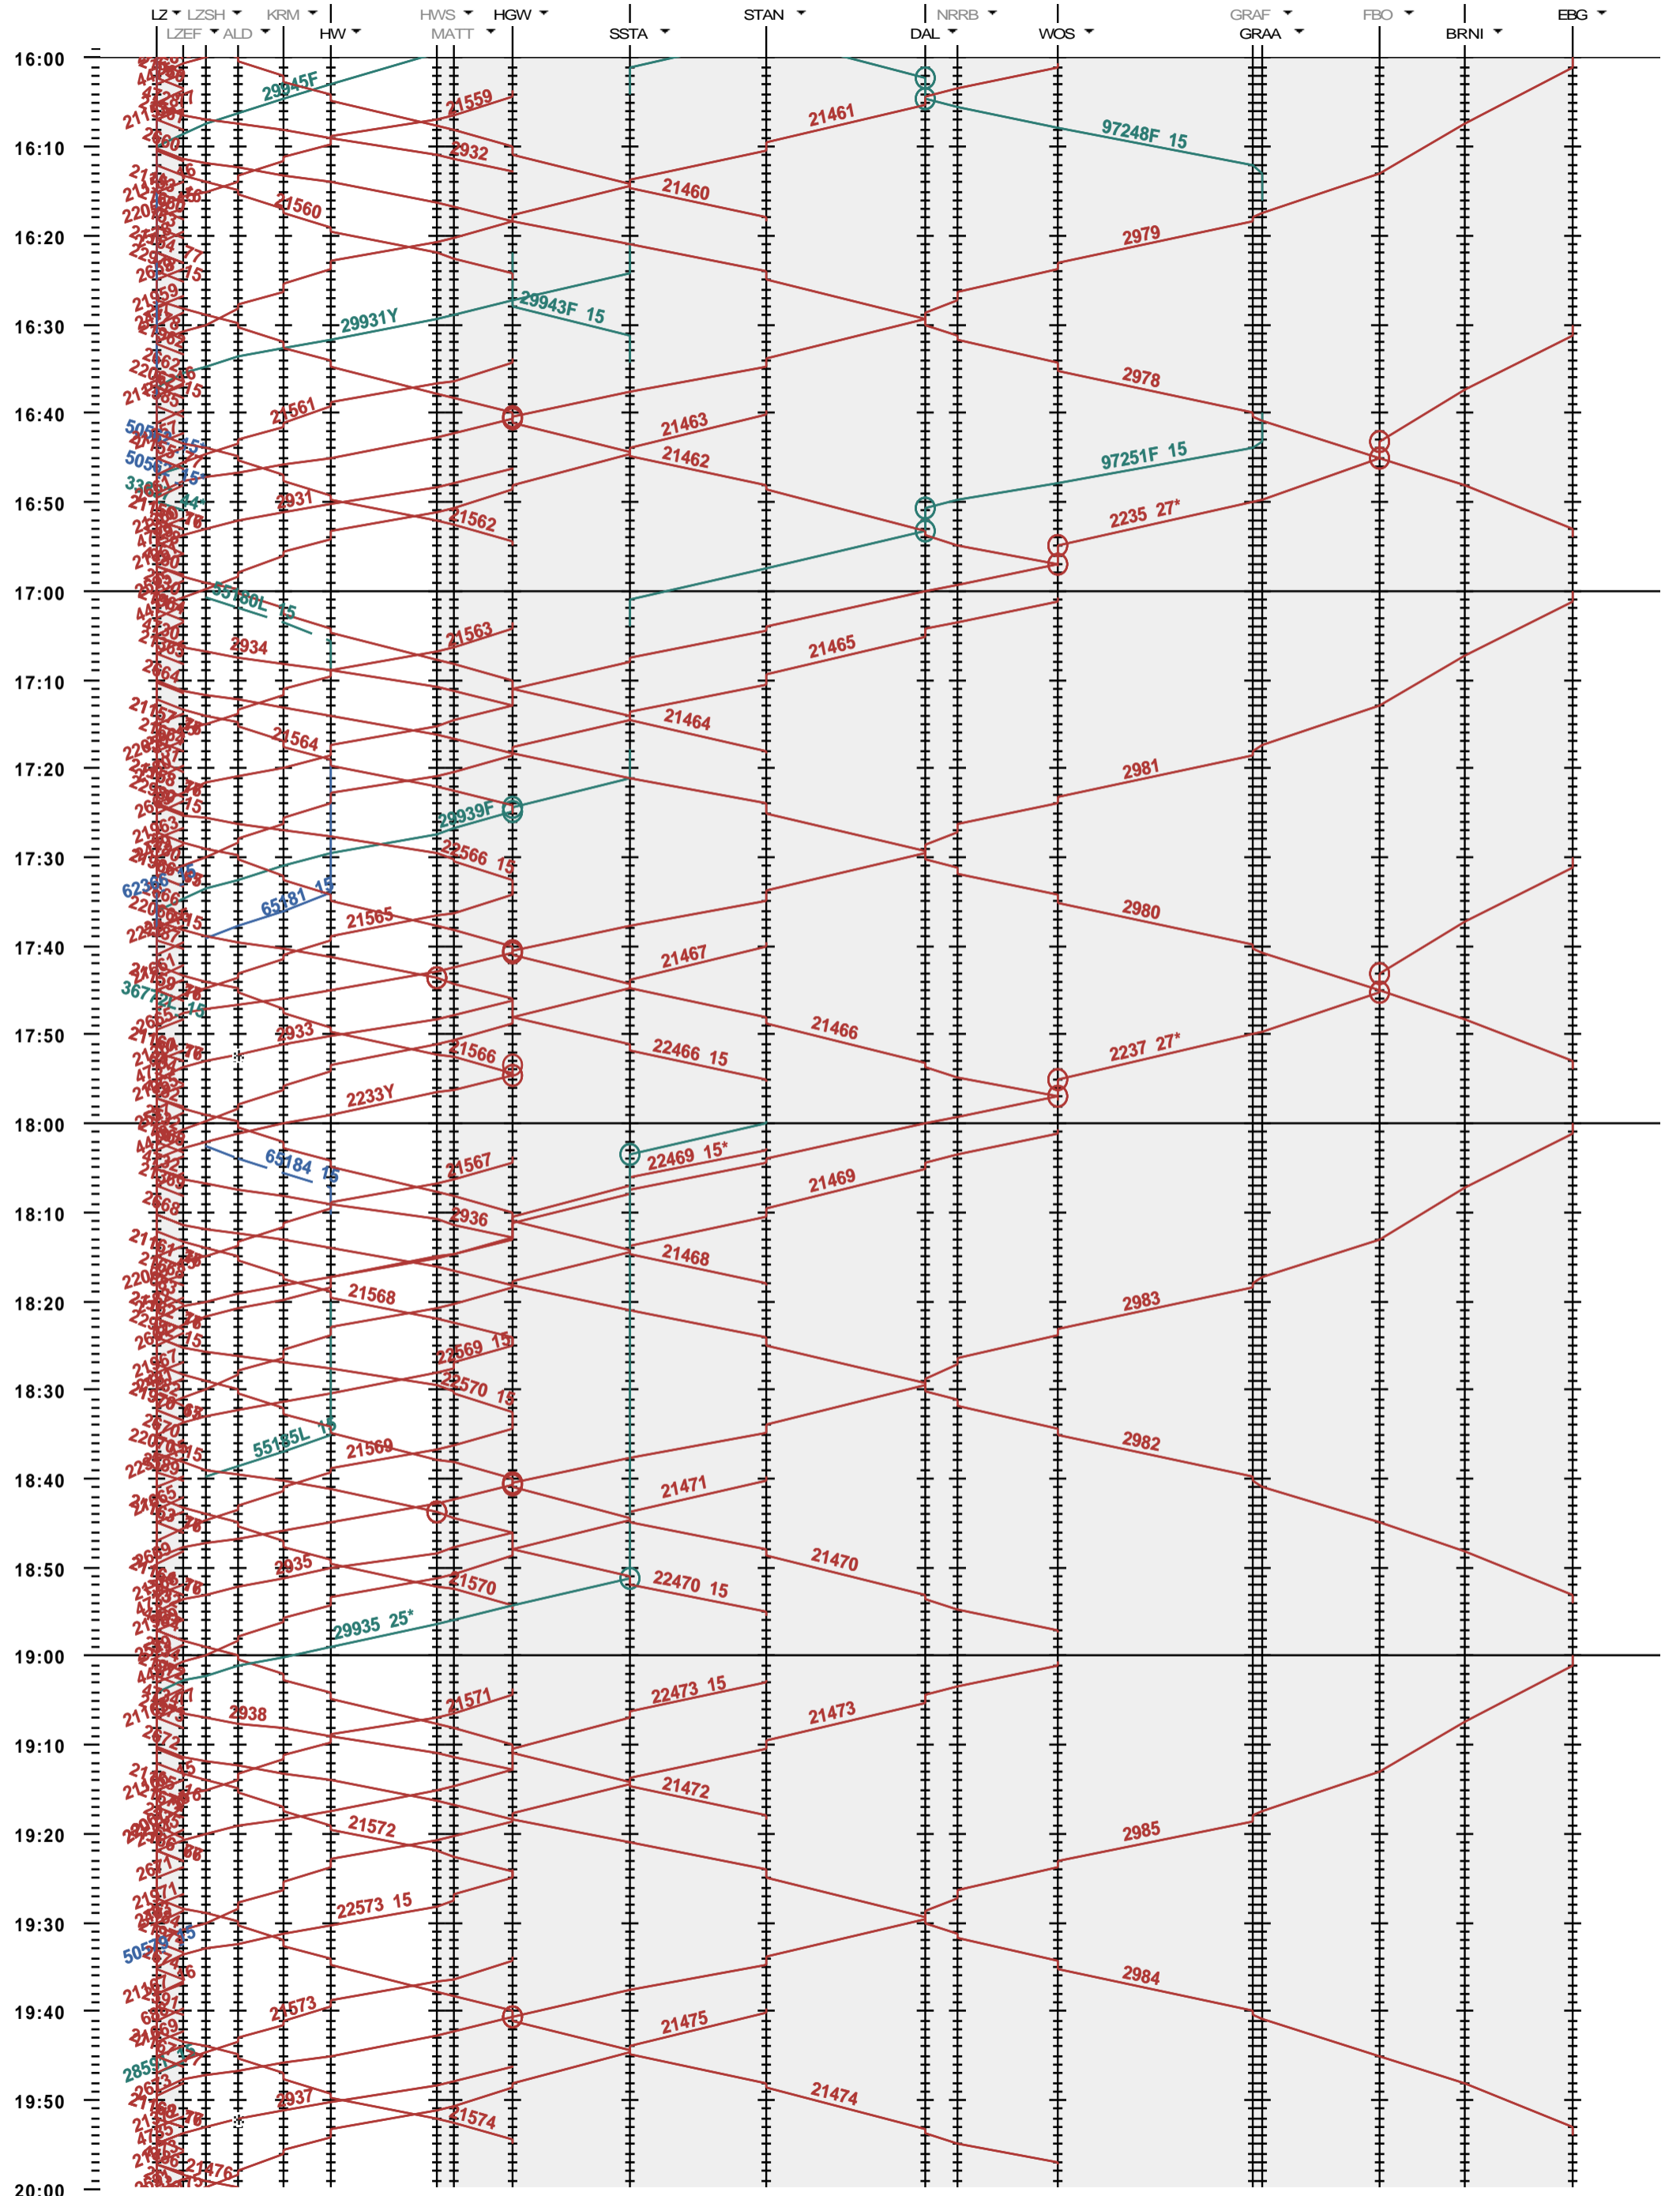

441 - Luzern - Hergiswil - Engelberg

Fahrplanperiode 2017 (11.12.2016 - 09.12.2017)

Update

Gültig ab 11.12.2016

441 - Luzern - Hergiswil - Engelberg

Fahrplanperiode 2017 (11.12.2016 - 09.12.2017)
 Update
 Gültig ab 11.12.2016