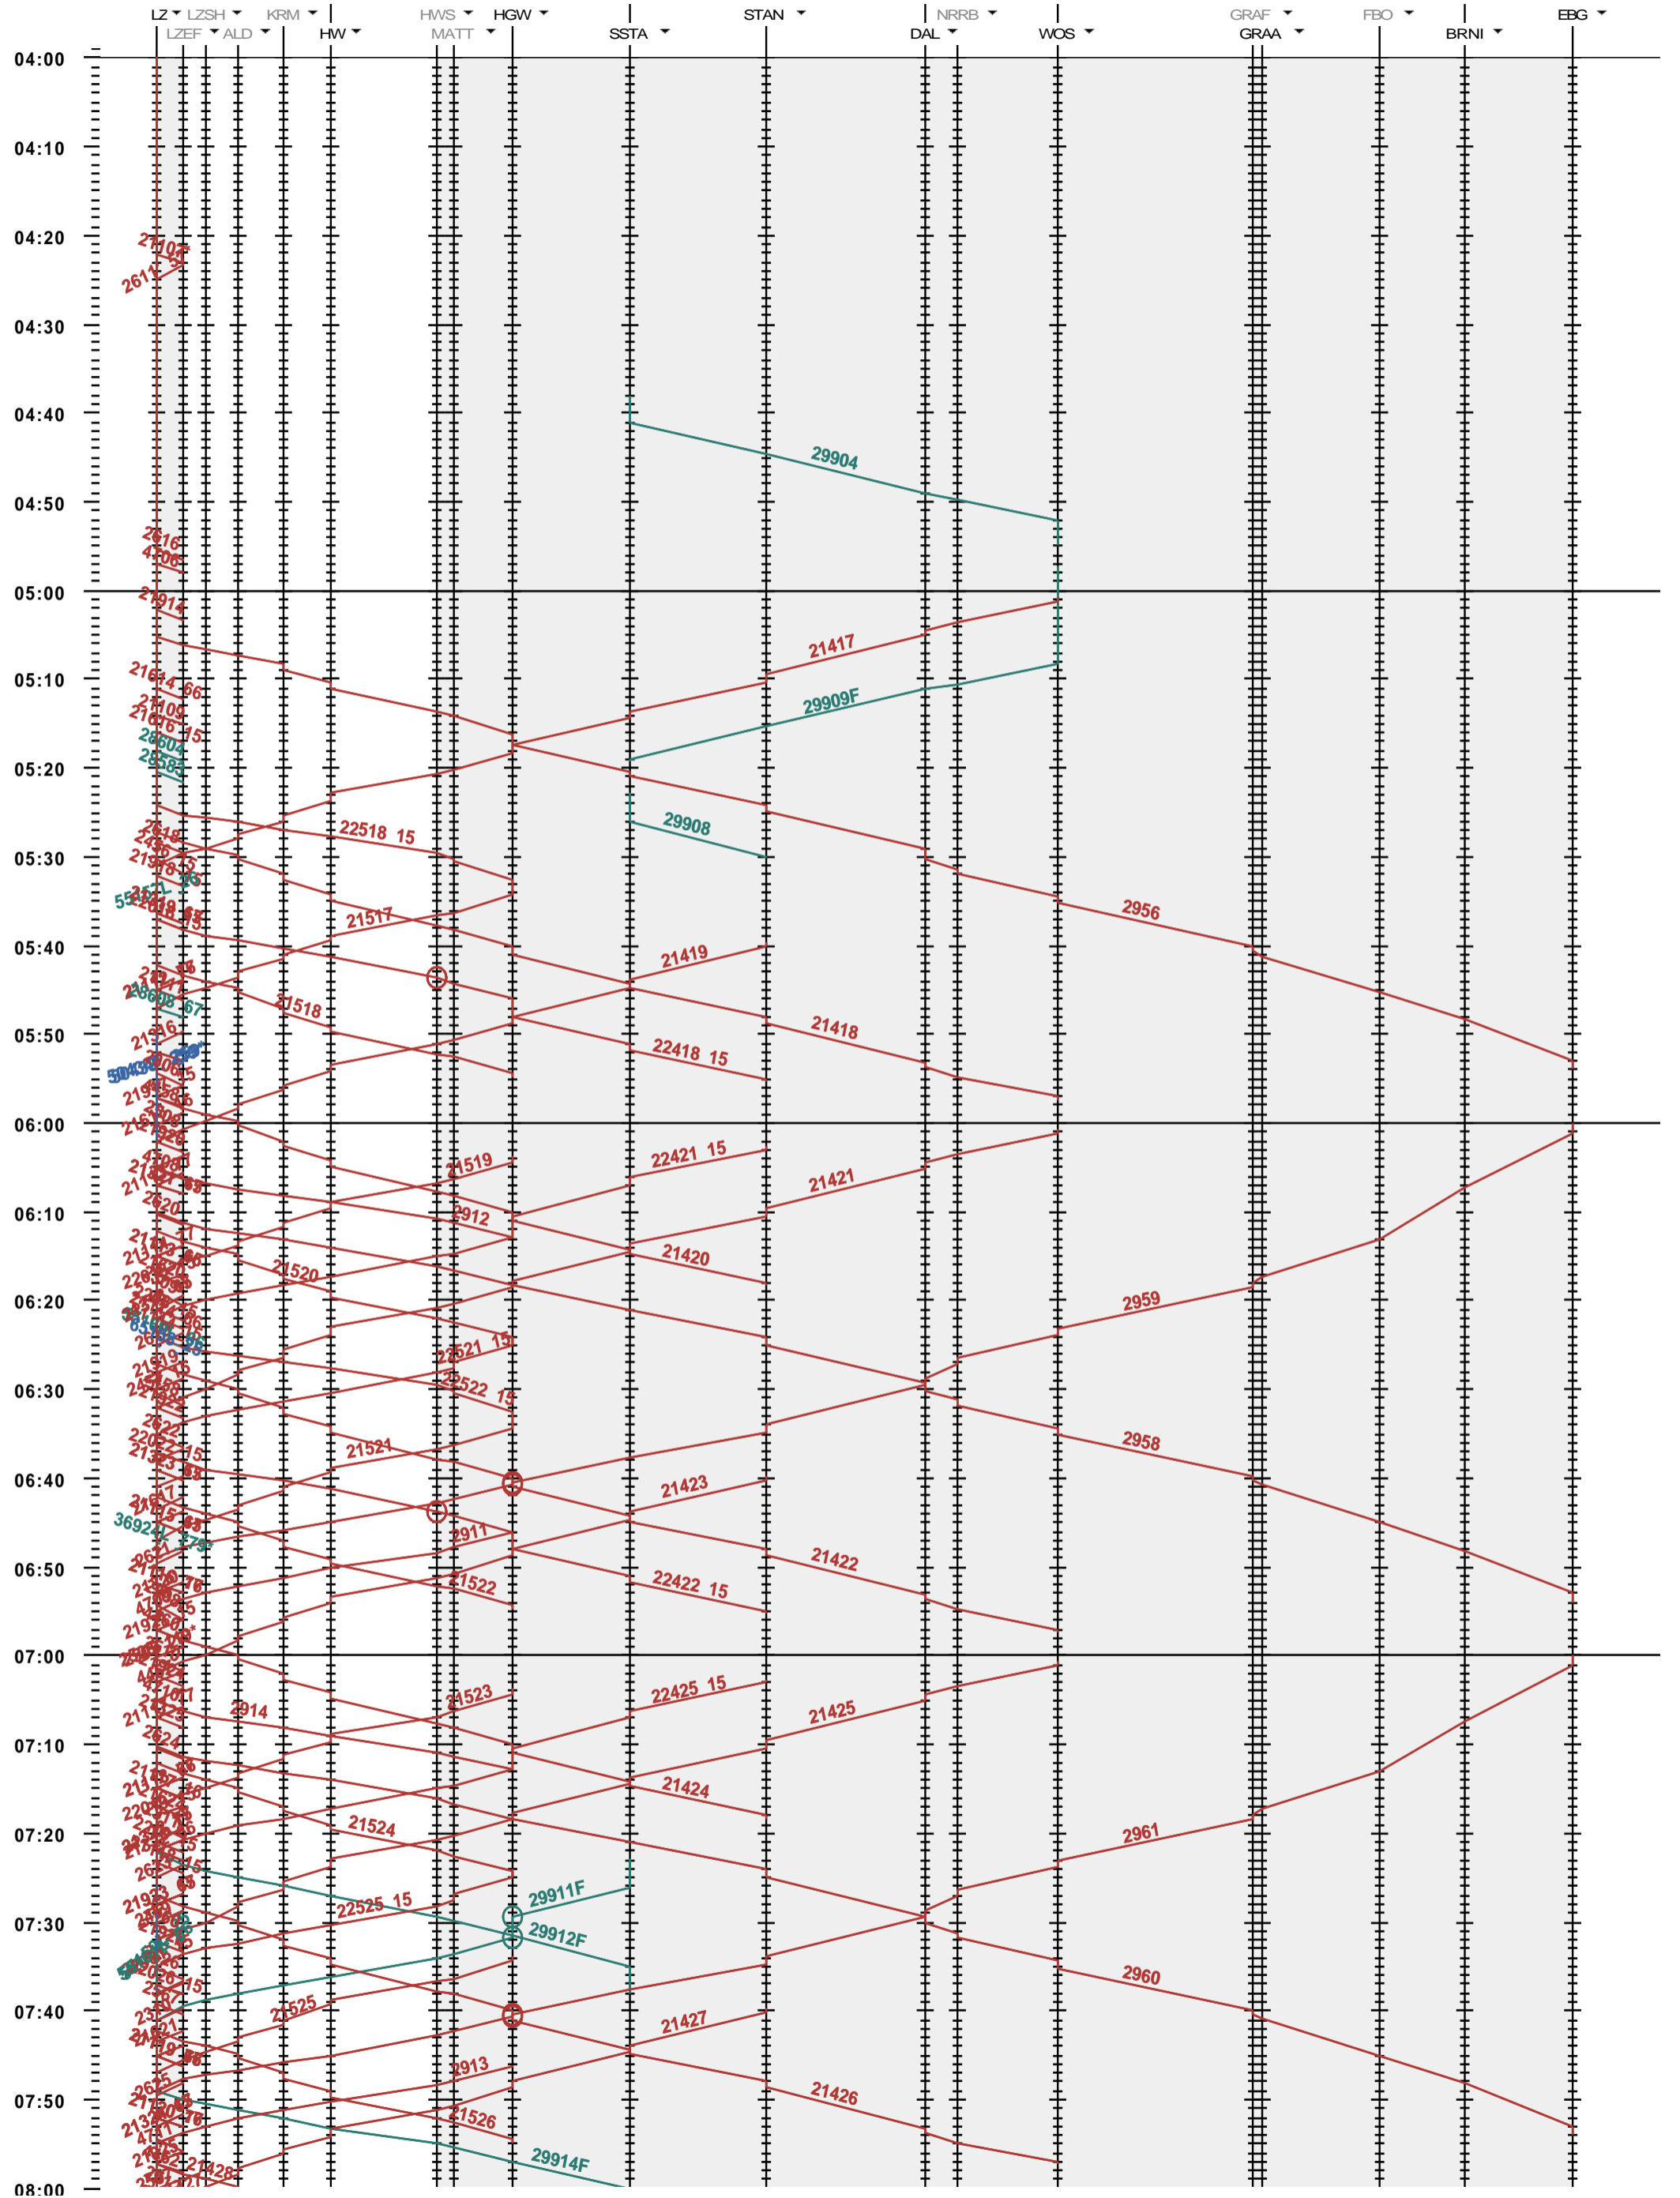

441 - Luzern - Hergiswil - Engelberg

Fahrplanperiode 2017 (11.12.2016 - 09.12.2017)

Update

Gültig ab 11.12.2016

441 - Luzern - Hergiswil - Engelberg

Fahrplanperiode 2017 (11.12.2016 - 09.12.2017)
 Update
 Gültig ab 11.12.2016