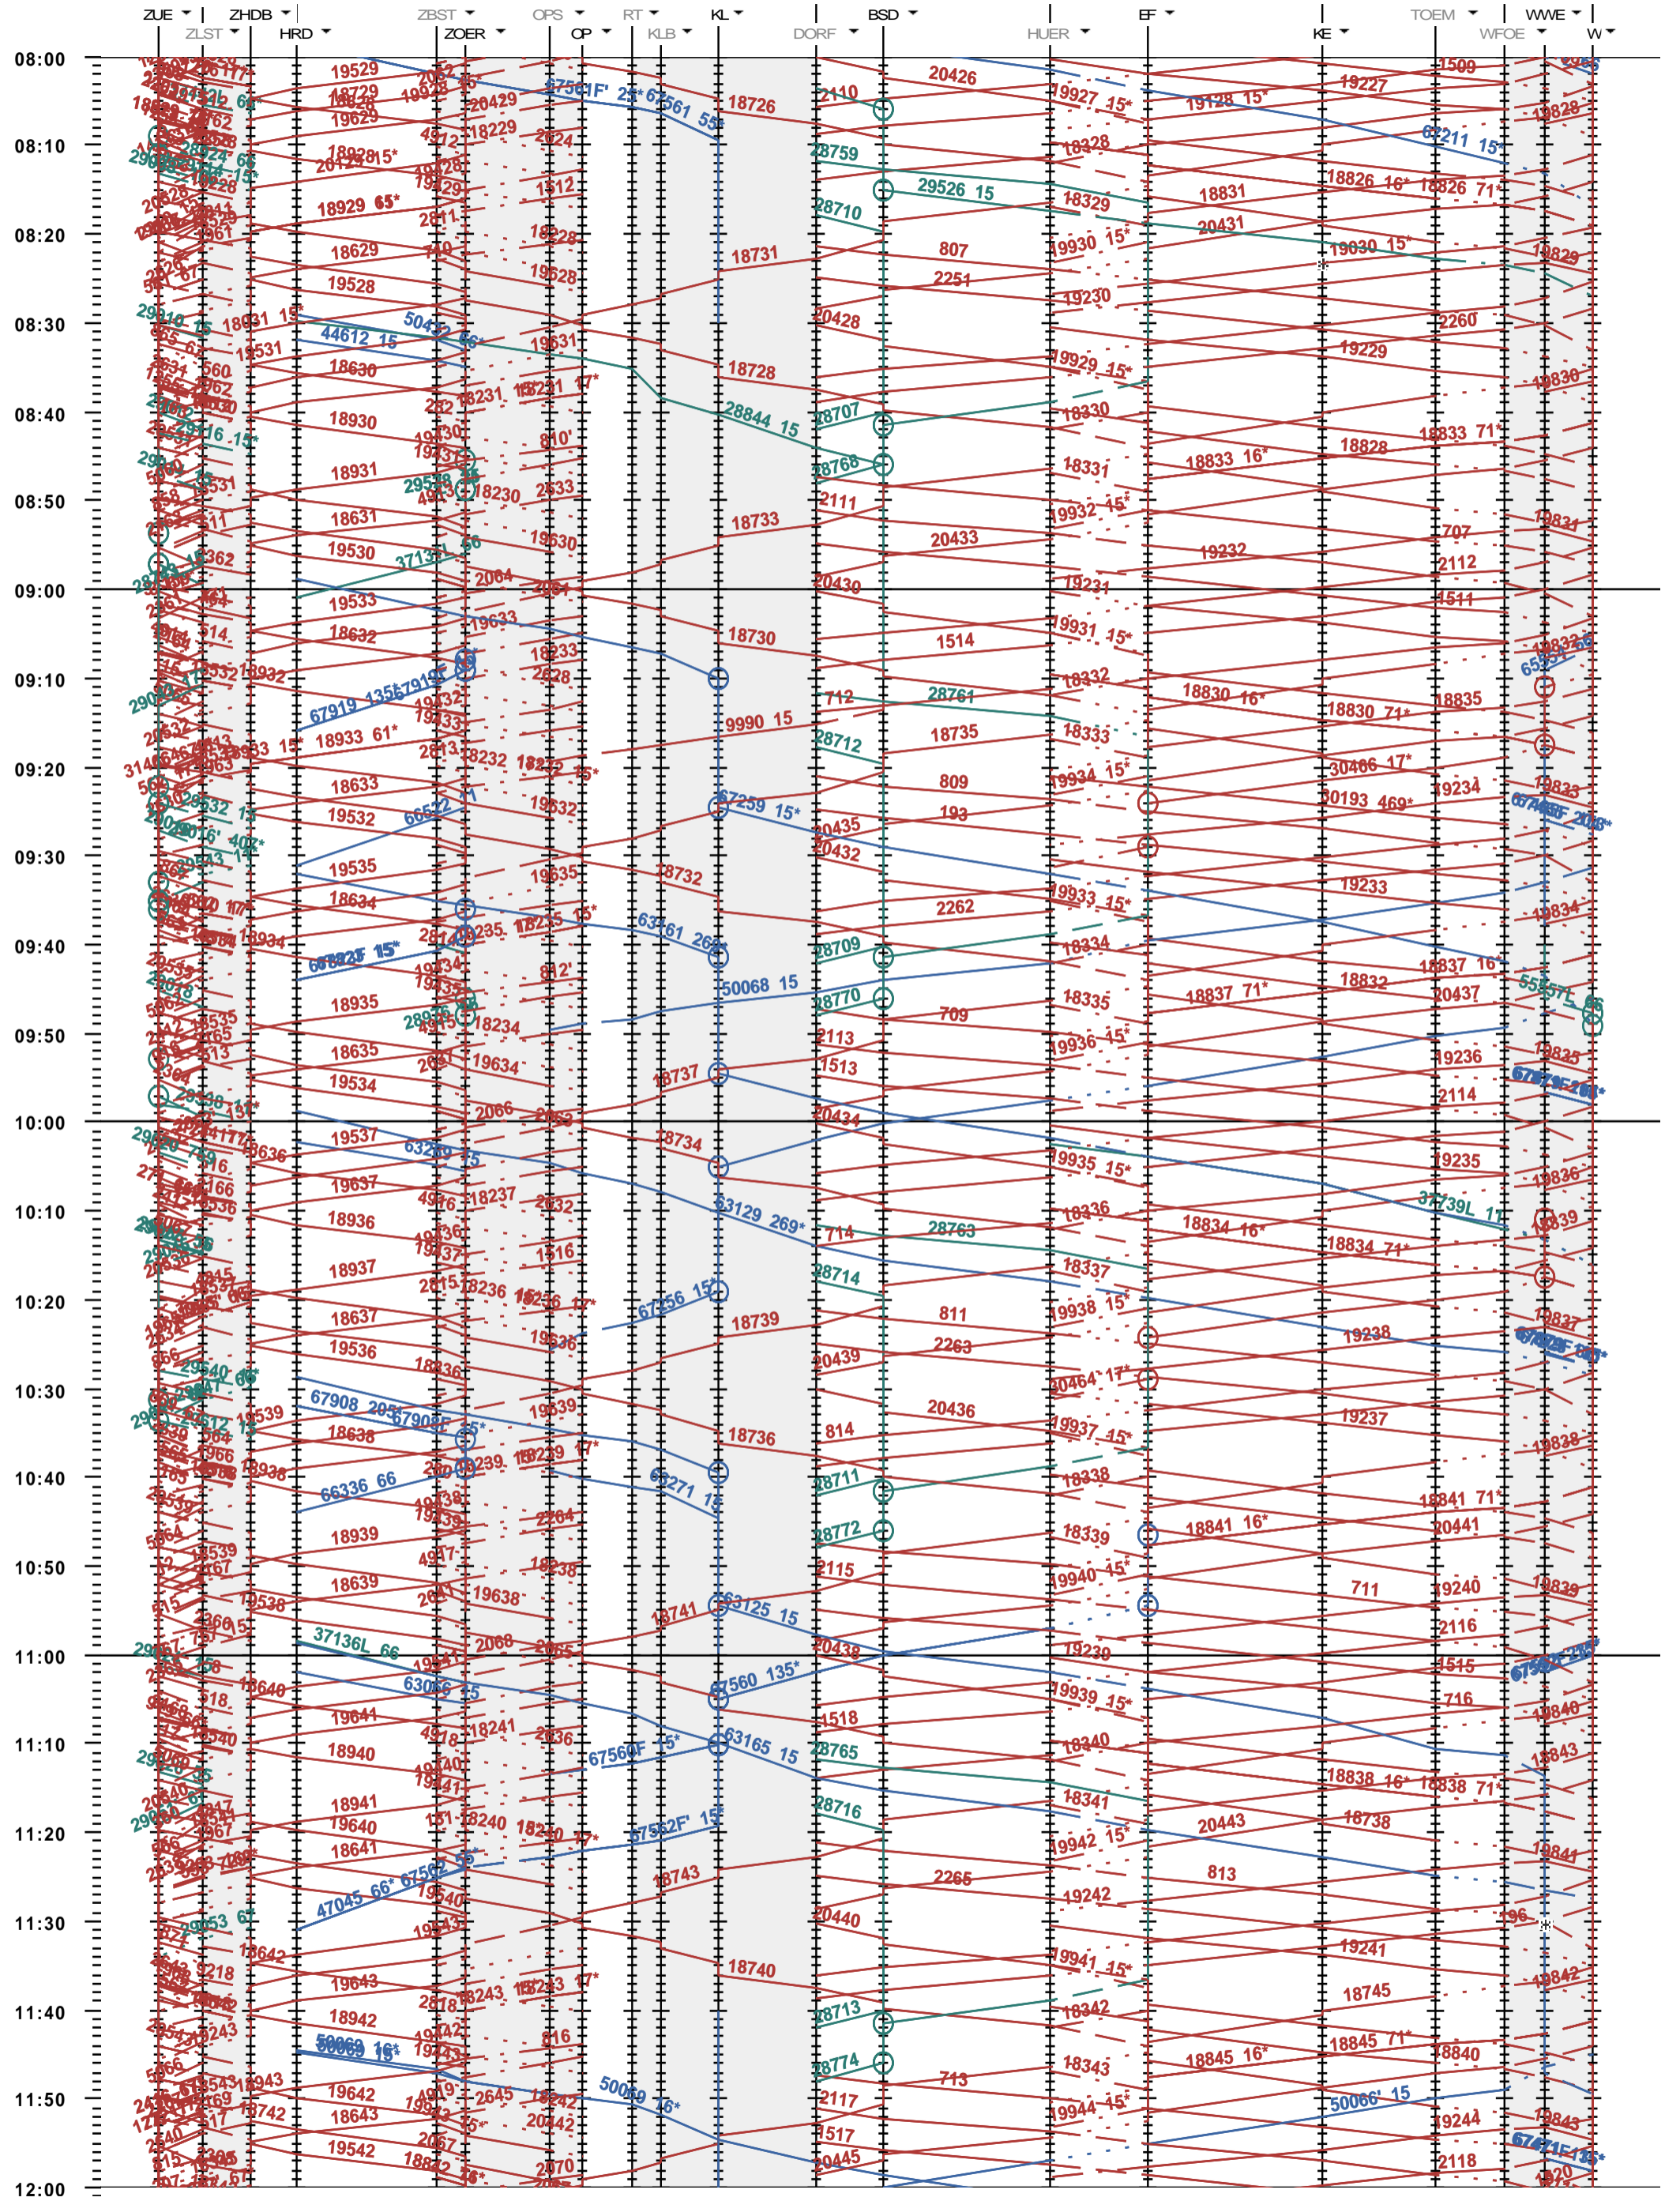

703 - Zürich - Zürich Hardbrücke - Kloten - Winterthur

Fahrplanperiode 2017 (11.12.2016 - 09.12.2017)
 Update
 Gültig ab 11.12.2016

703 - Zürich - Zürich Hardbrücke - Kloten - Winterthur

Fahrplanperiode 2017 (11.12.2016 - 09.12.2017)
 Update
 Gültig ab 11.12.2016