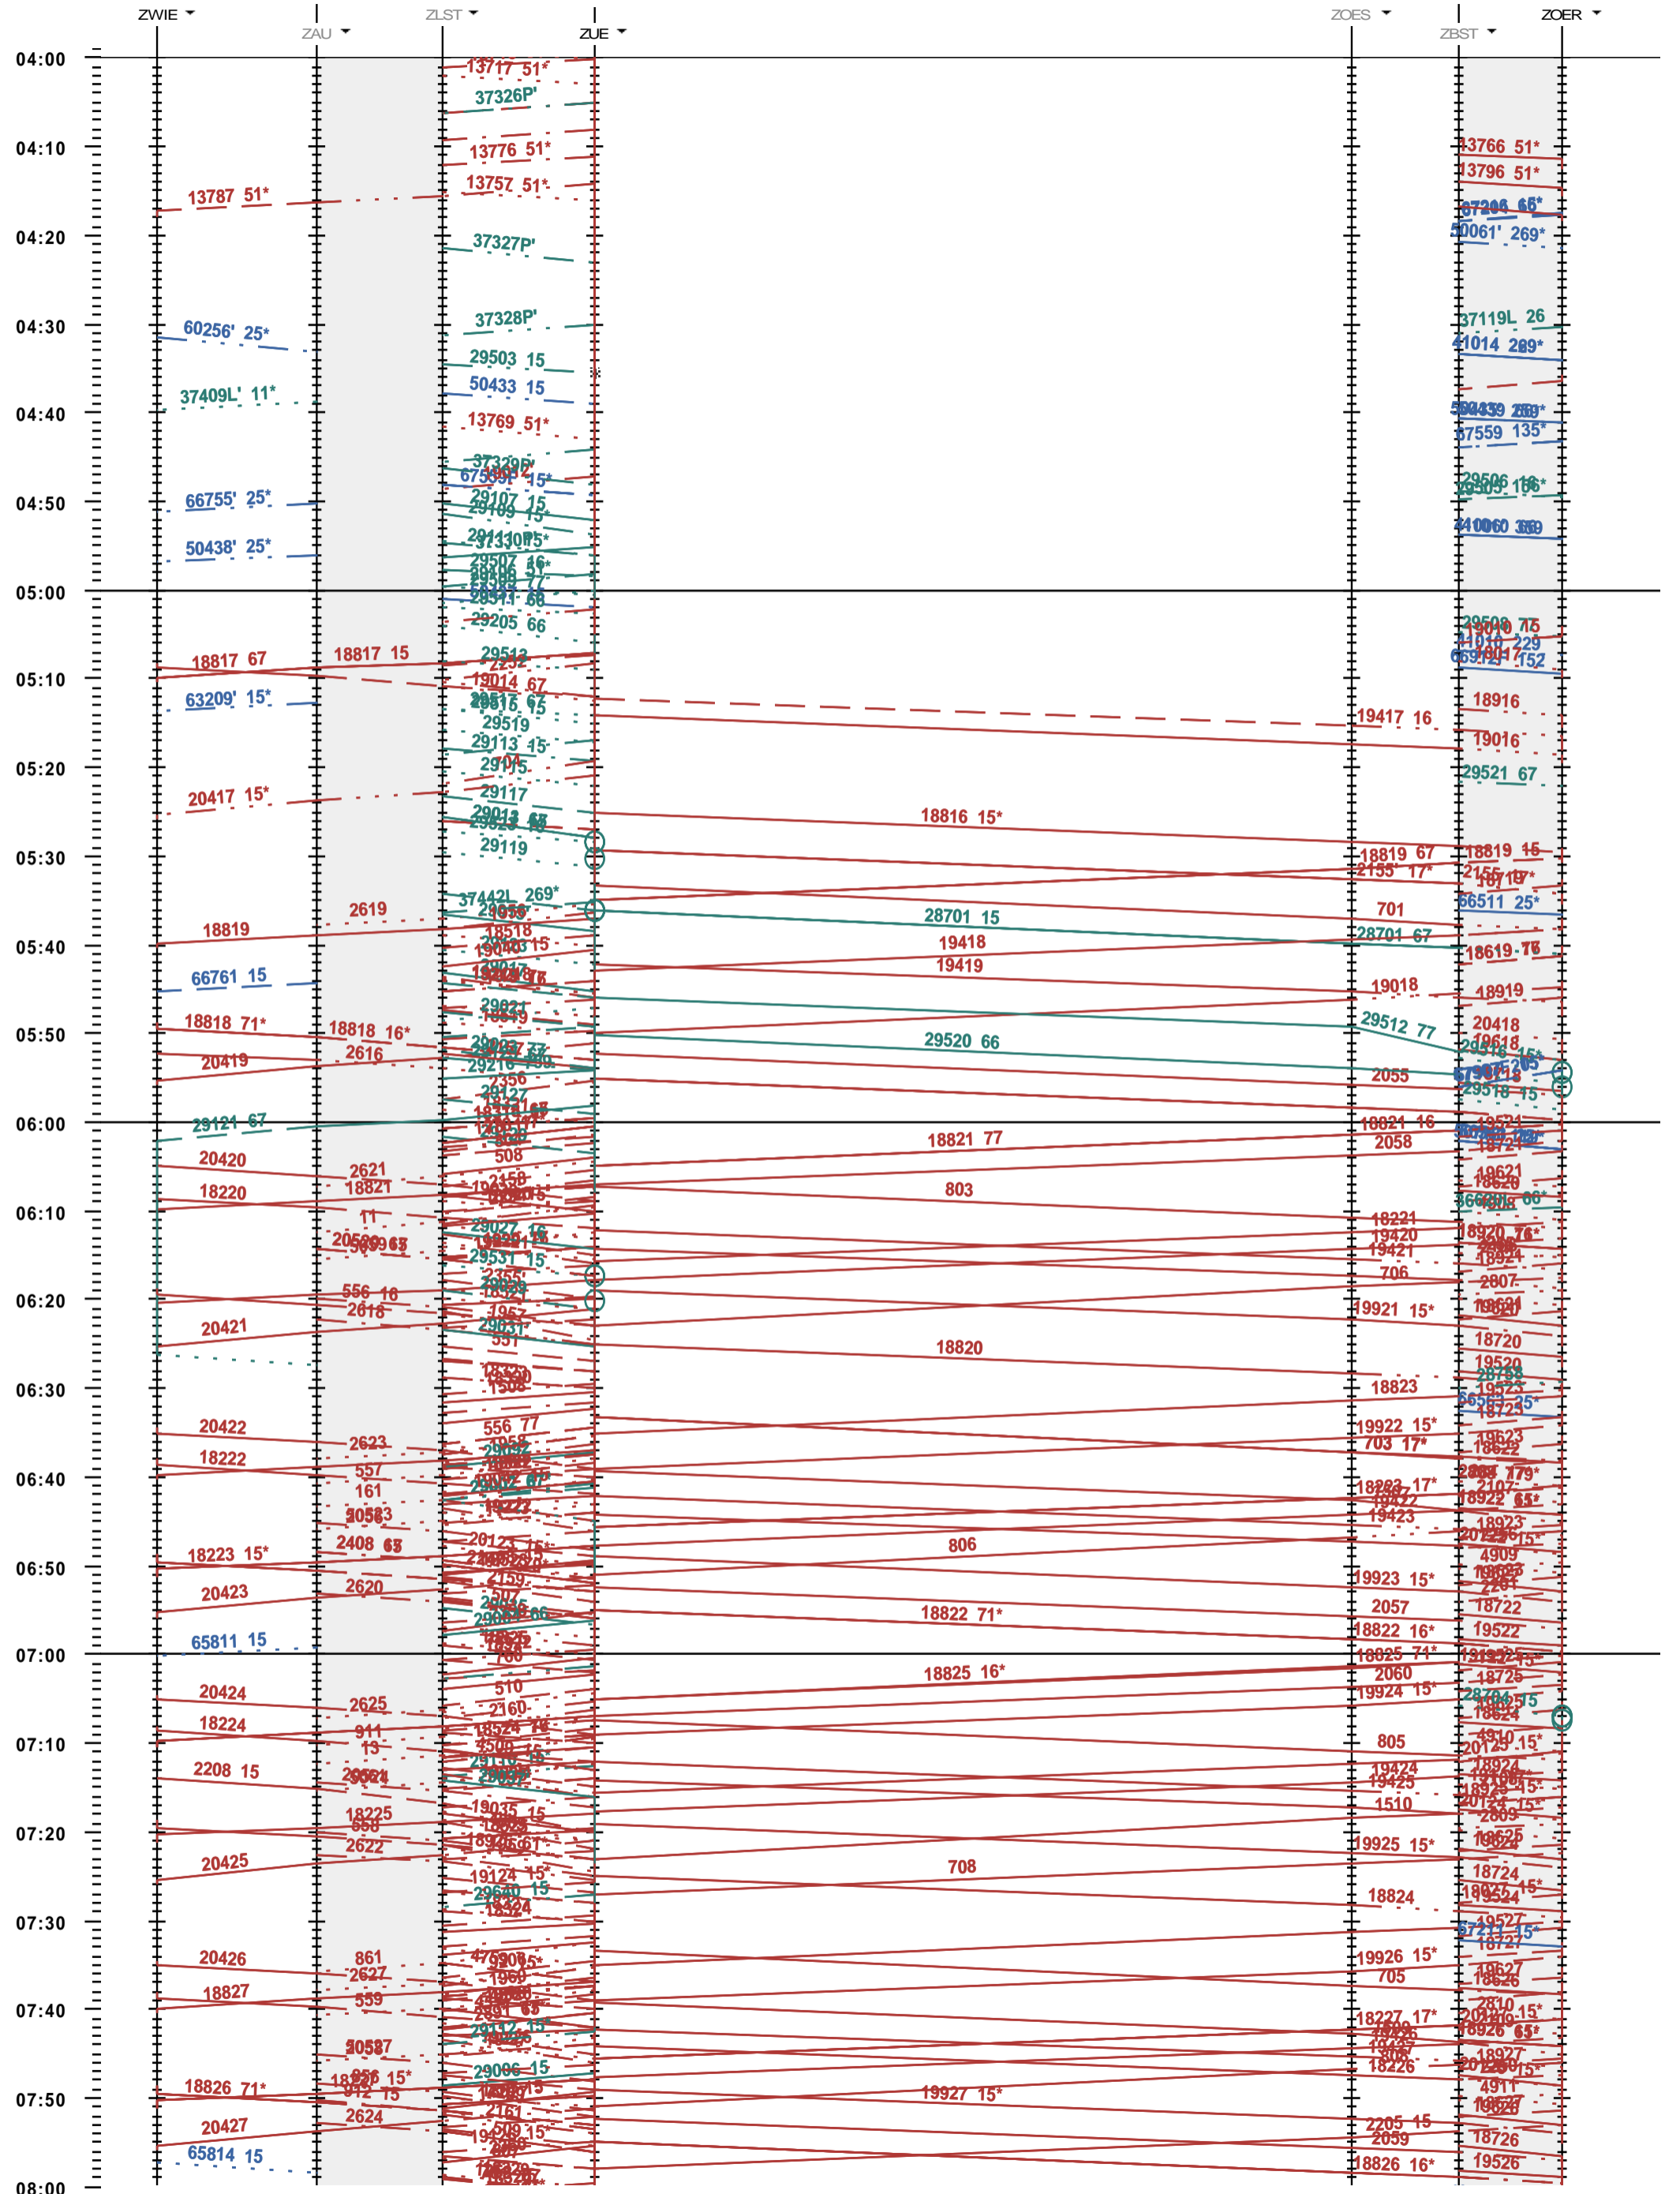

704 - Zürich Wiedikon - Zürich (Löwenstrasse) - Zürich Oerlikon

Fahrplanperiode 2017 (11.12.2016 - 09.12.2017)  
 Update  
 Gültig ab 11.12.2016

704 - Zürich Wiedikon - Zürich (Löwenstrasse) - Zürich Oerlikon

Fahrplanperiode 2017 (11.12.2016 - 09.12.2017)  
 Update  
 Gültig ab 11.12.2016

704 - Zürich Wiedikon - Zürich (Löwenstrasse) - Zürich Oerlikon

Fahrplanperiode 2017 (11.12.2016 - 09.12.2017)  
 Update  
 Gültig ab 11.12.2016

Fahrplanperiode 2017 (11.12.2016 - 09.12.2017)  
 Update  
 Gültig ab 11.12.2016