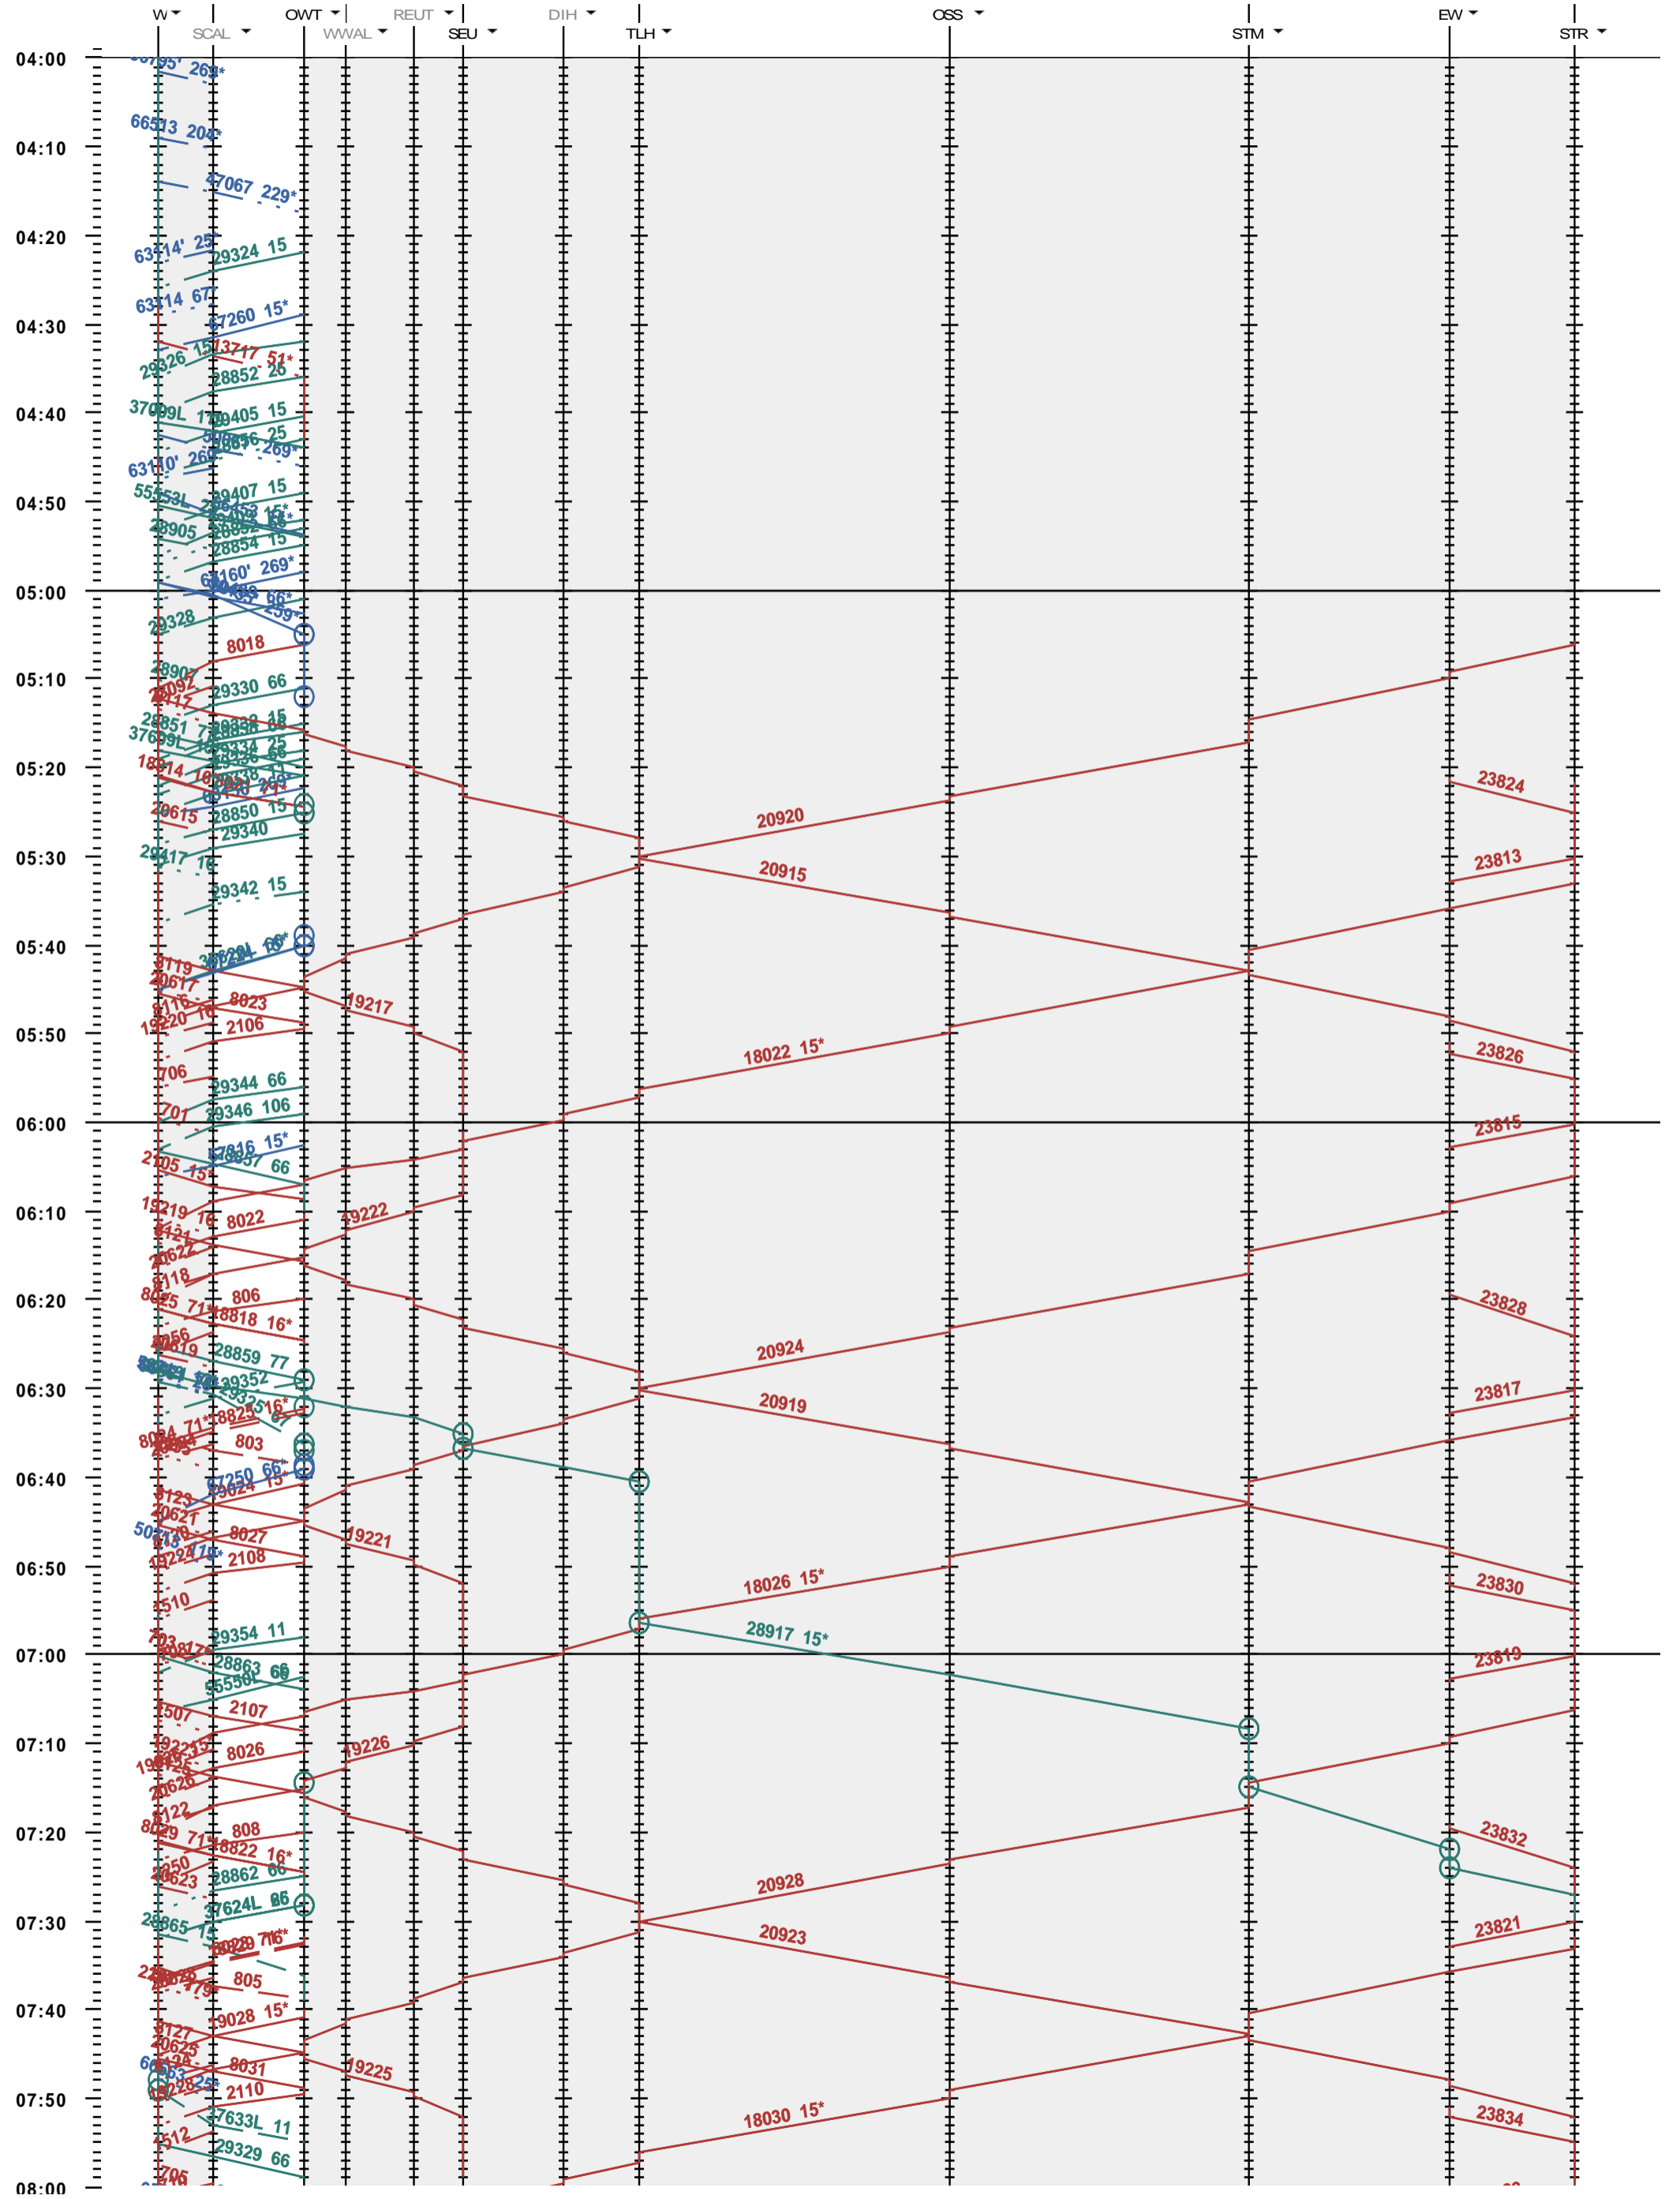

732 - Winterthur - Etwilen - Stein am Rhein

Fahrplanperiode 2017 (11.12.2016 - 09.12.2017)  
 Update  
 Gültig ab 11.12.2016

732 - Winterthur - Etzwilen - Stein am Rhein

Fahrplanperiode 2017 (11.12.2016 - 09.12.2017)  
 Update  
 Gültig ab 11.12.2016

732 - Winterthur - Etzwilen - Stein am Rhein

Fahrplanperiode 2017 (11.12.2016 - 09.12.2017)  
 Update  
 Gültig ab 11.12.2016

732 - Winterthur - Etzwilen - Stein am Rhein

Fahrplanperiode 2017 (11.12.2016 - 09.12.2017)  
 Update  
 Gültig ab 11.12.2016