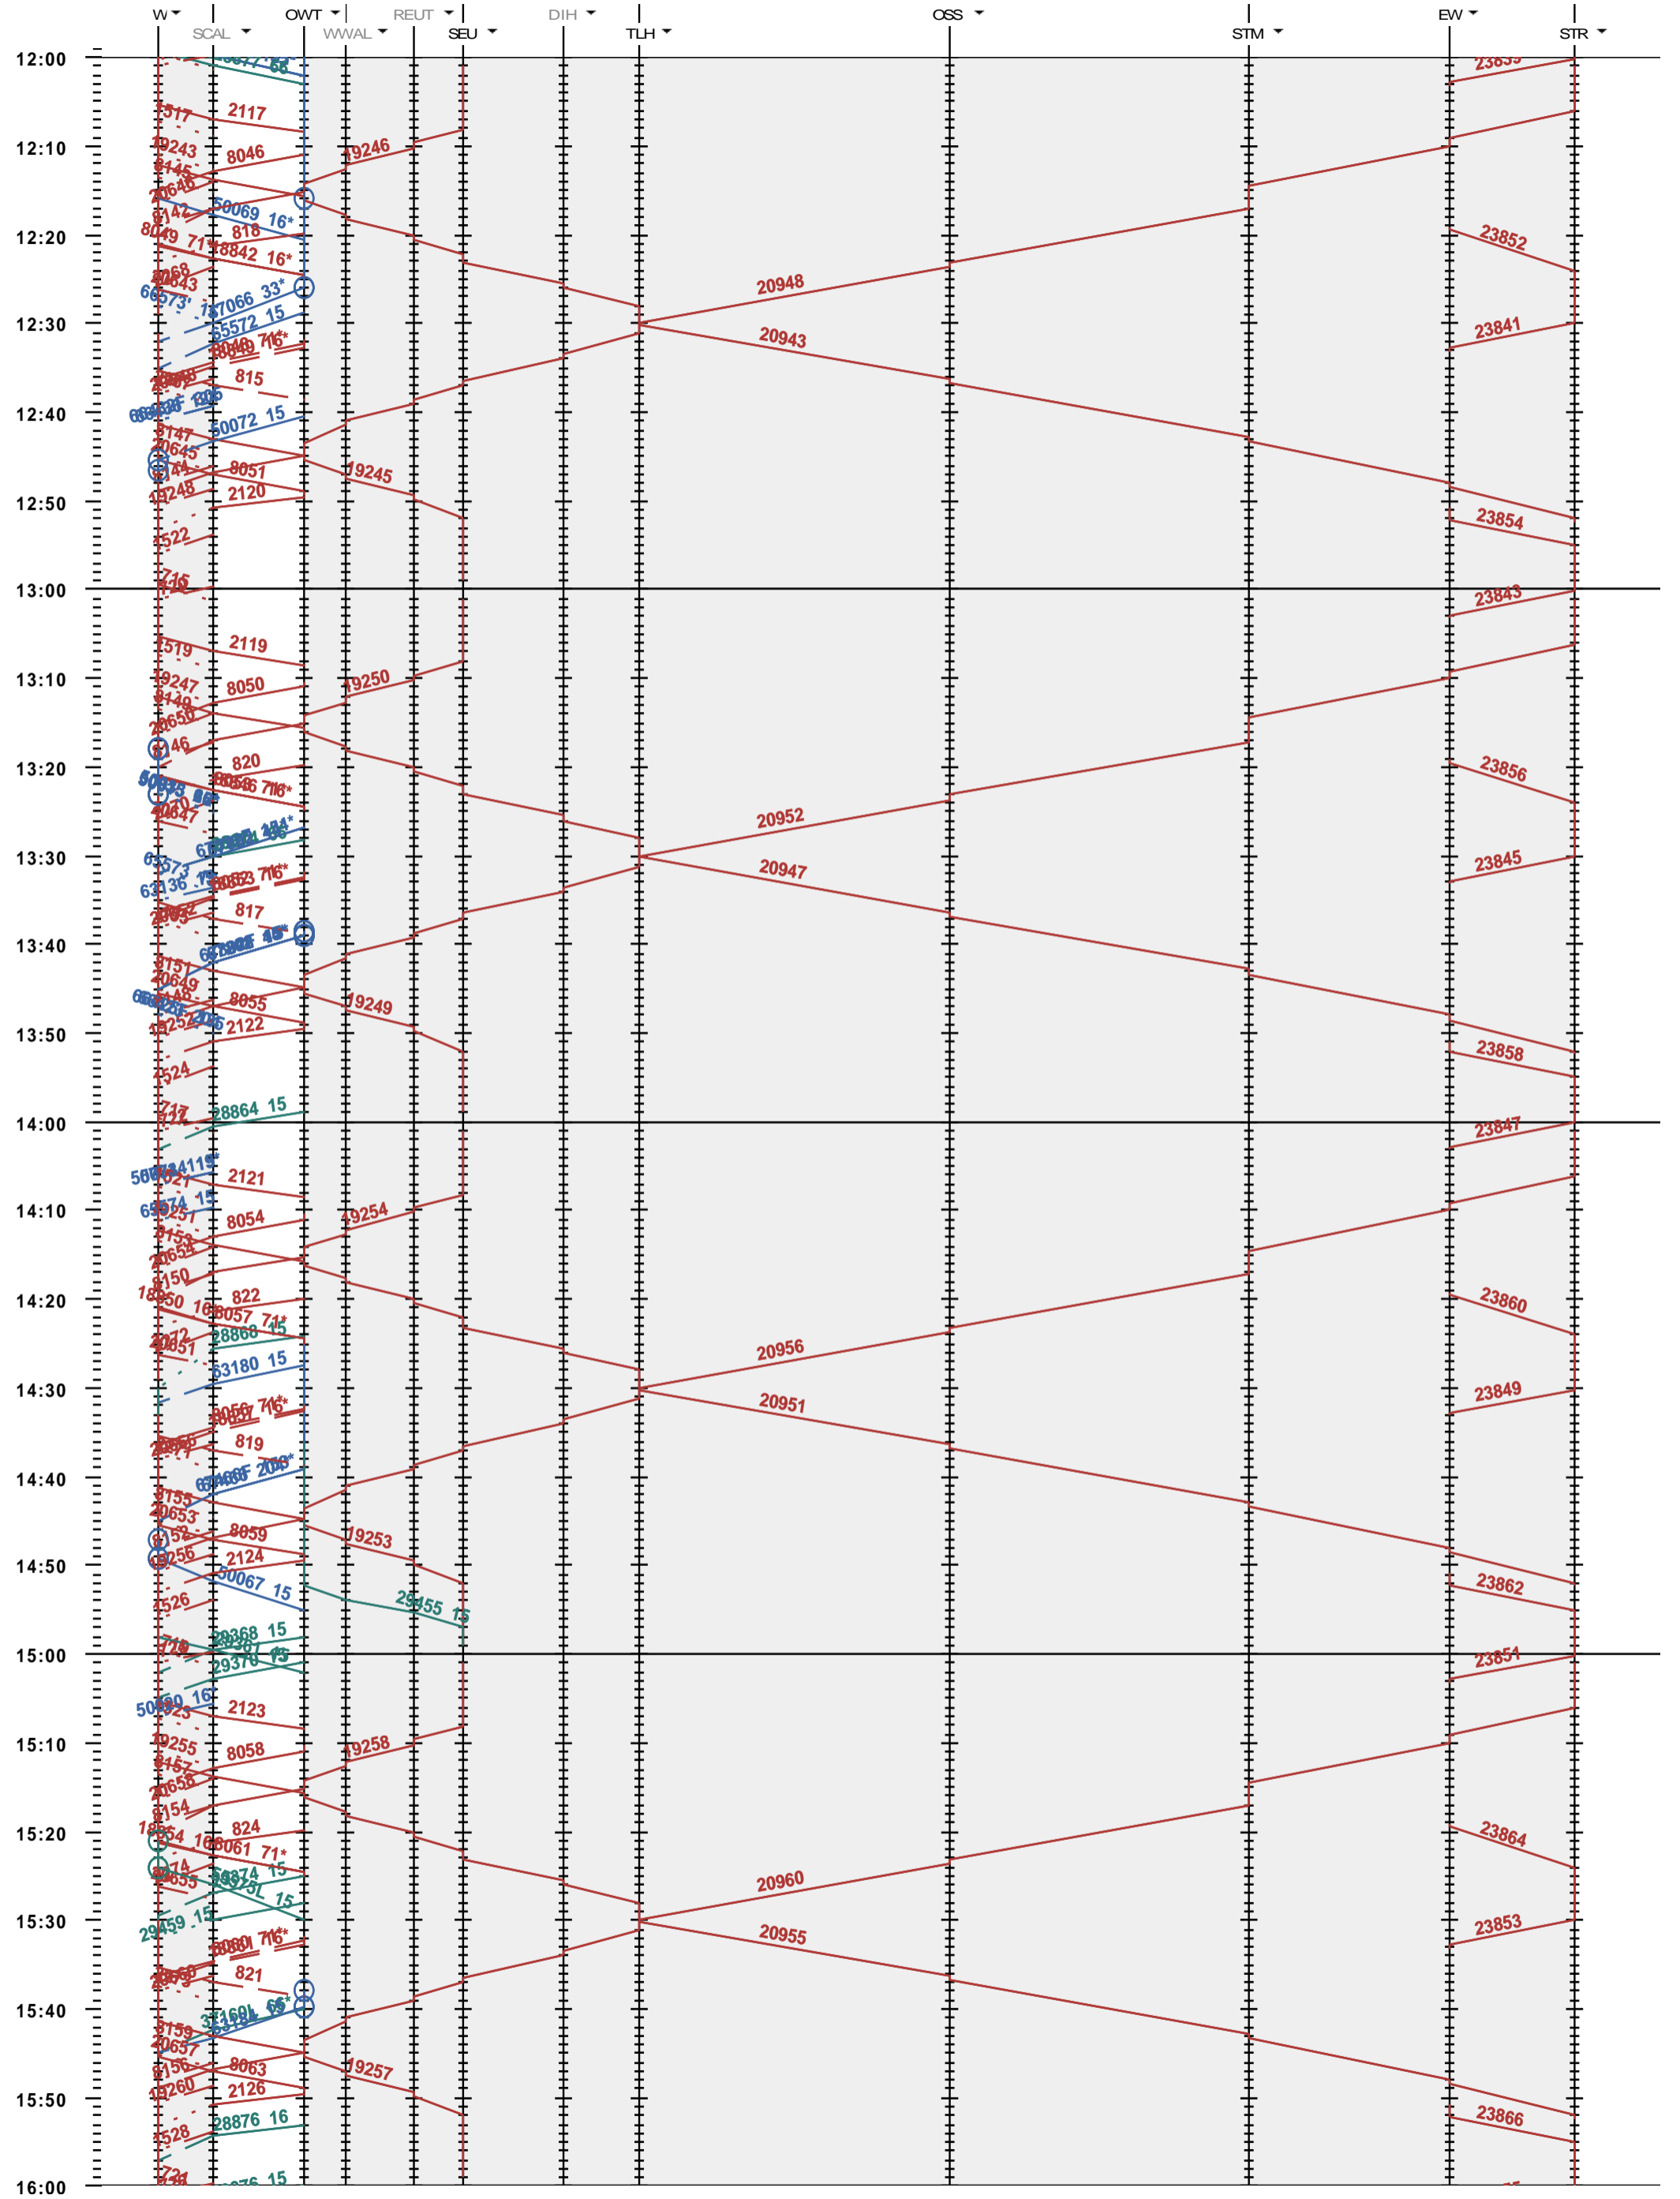

732 - Winterthur - Etwilen - Stein am Rhein

Fahrplanperiode 2017 (11.12.2016 - 09.12.2017)  
 Update  
 Gültig ab 11.12.2016

732 - Winterthur - Etzwilen - Stein am Rhein

Fahrplanperiode 2017 (11.12.2016 - 09.12.2017)  
 Update  
 Gültig ab 11.12.2016

732 - Winterthur - Etzwilen - Stein am Rhein

Fahrplanperiode 2017 (11.12.2016 - 09.12.2017)  
 Update  
 Gültig ab 11.12.2016

732 - Winterthur - Etzwilen - Stein am Rhein

Fahrplanperiode 2017 (11.12.2016 - 09.12.2017)  
 Update  
 Gültig ab 11.12.2016