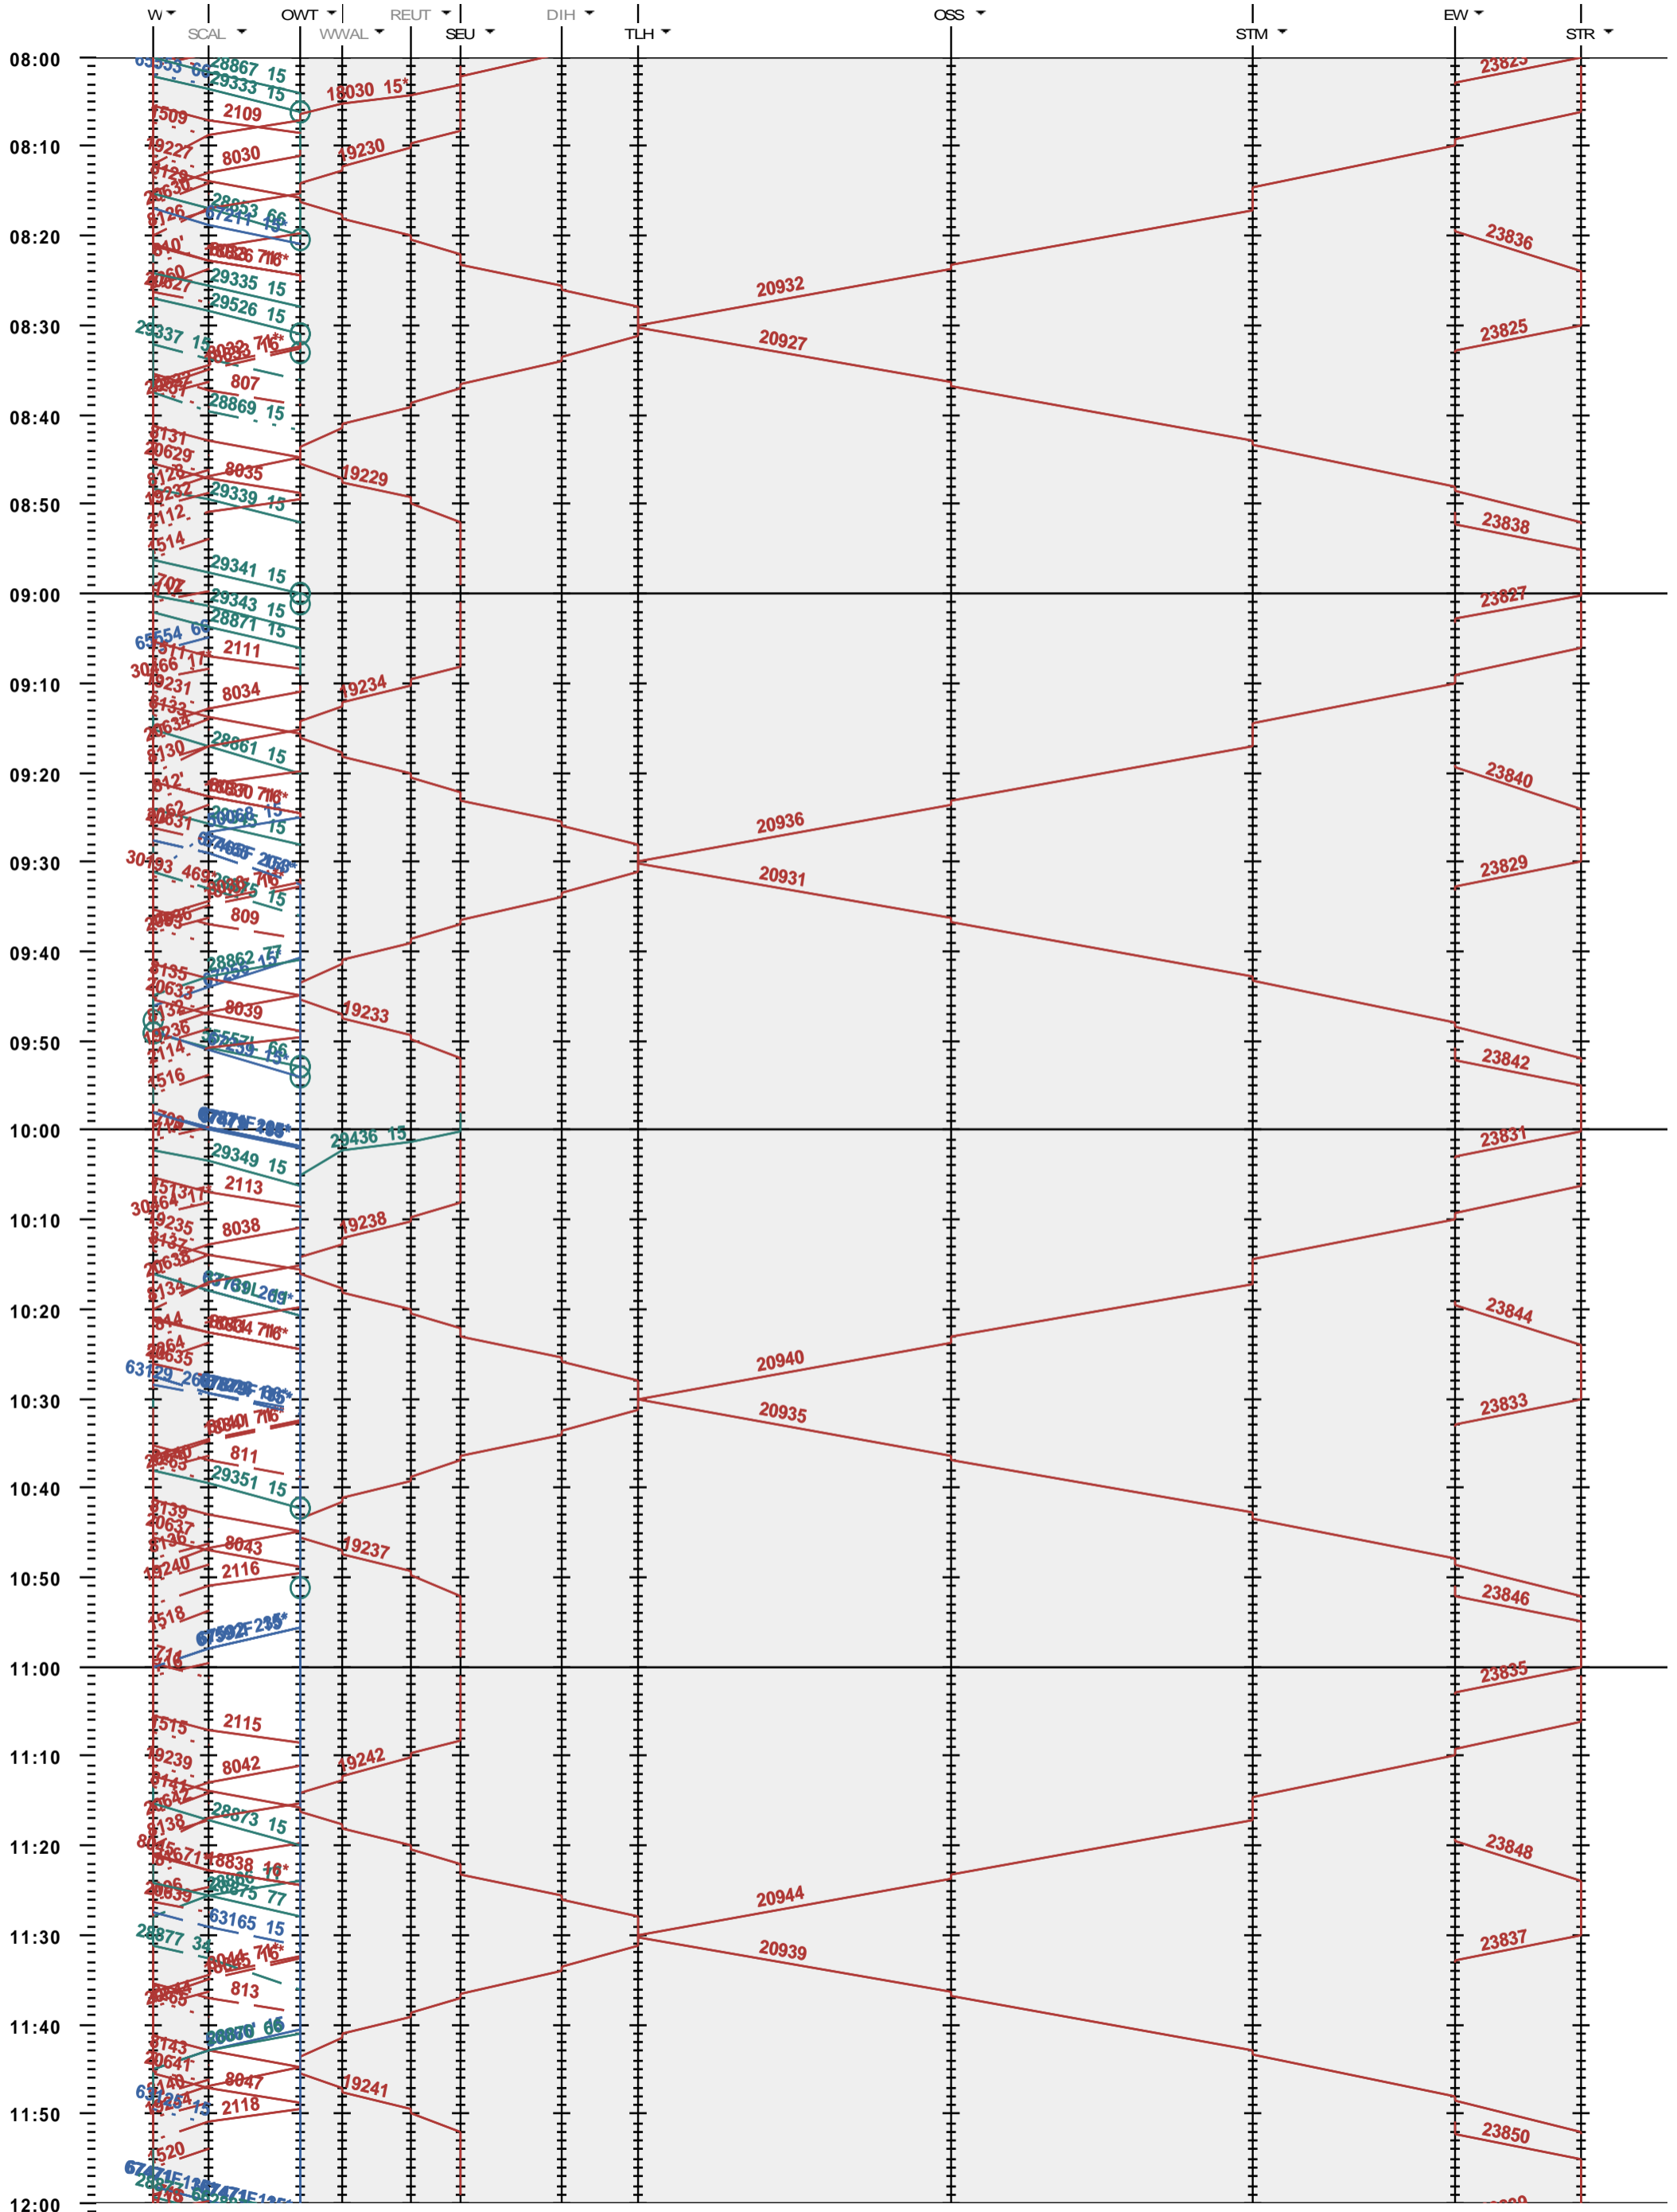

732 - Winterthur - Etwilen - Stein am Rhein

Fahrplanperiode 2017 (11.12.2016 - 09.12.2017)  
 Update  
 Gültig ab 11.12.2016

732 - Winterthur - Etzwilen - Stein am Rhein

Fahrplanperiode 2017 (11.12.2016 - 09.12.2017)  
 Update  
 Gültig ab 11.12.2016

732 - Winterthur - Etzwilen - Stein am Rhein

Fahrplanperiode 2017 (11.12.2016 - 09.12.2017)  
 Update  
 Gültig ab 11.12.2016

732 - Winterthur - Etzwilen - Stein am Rhein

Fahrplanperiode 2017 (11.12.2016 - 09.12.2017)  
 Update  
 Gültig ab 11.12.2016