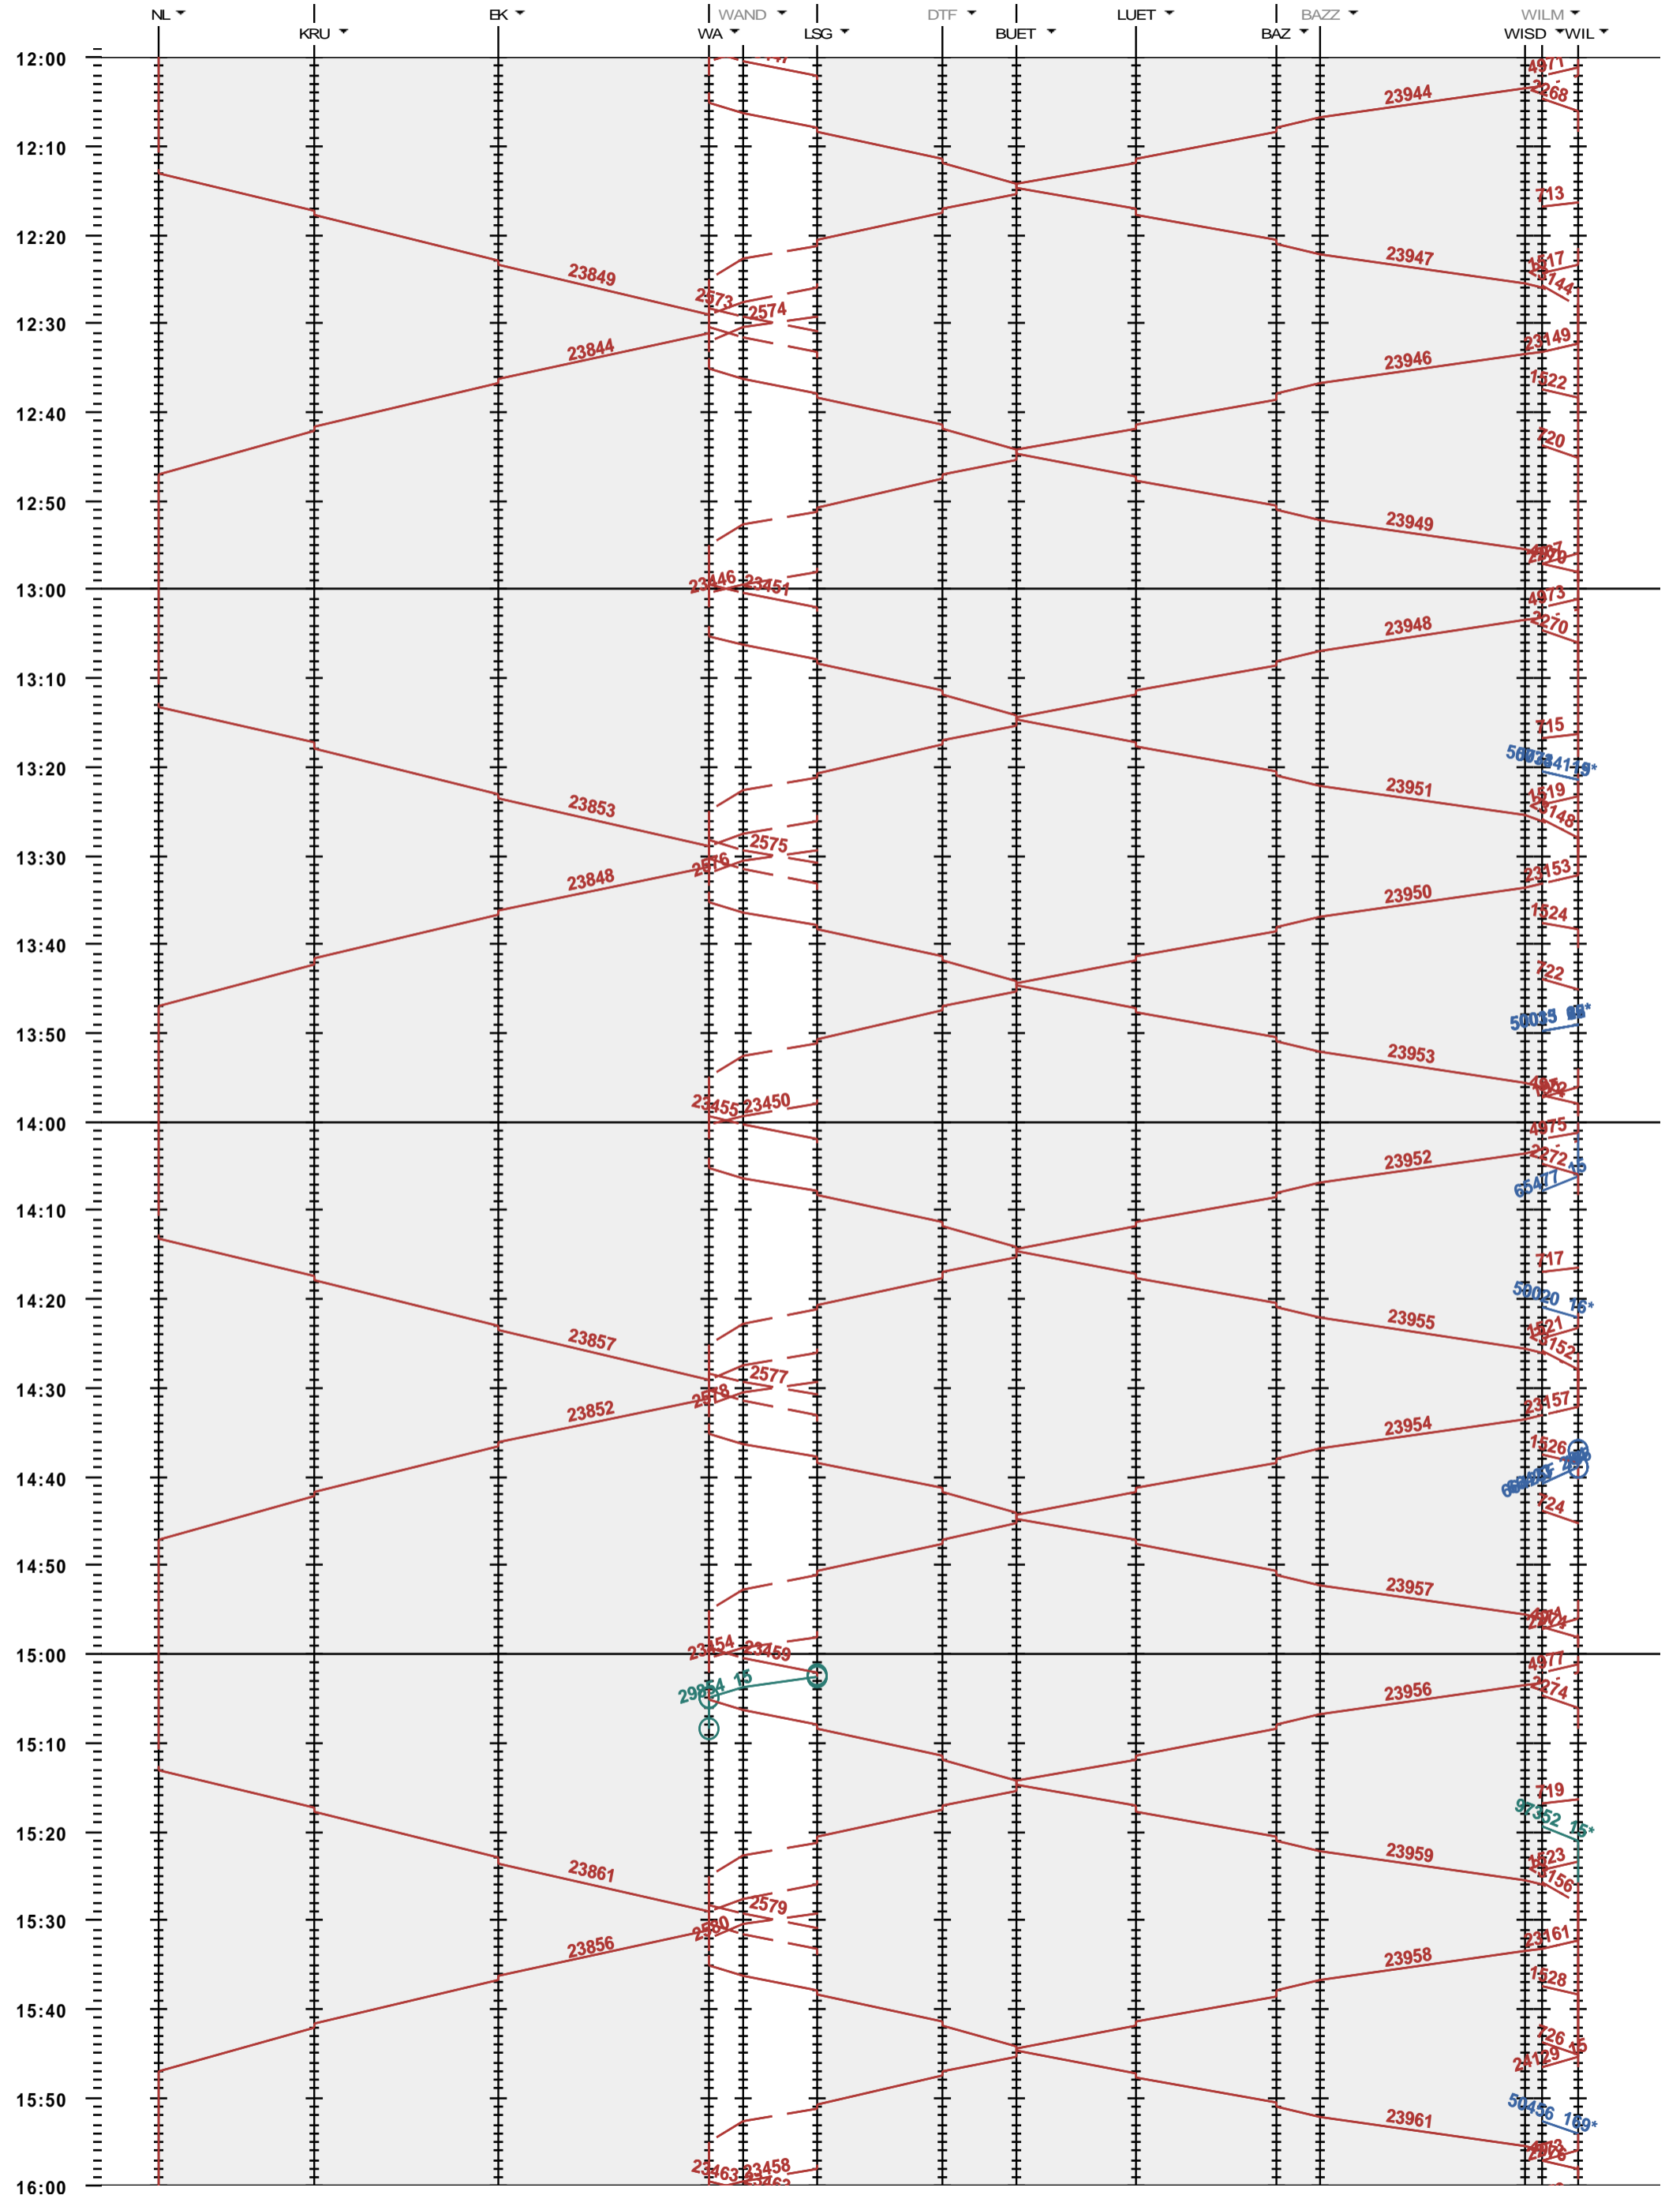

752 - Nesslau-Neu St. Johann - Wattwil - Wil

Fahrplanperiode 2017 (11.12.2016 - 09.12.2017)
 Update
 Gültig ab 11.12.2016

752 - Nesslau-Neu St. Johann - Wattwil - Wil

Fahrplanperiode 2017 (11.12.2016 - 09.12.2017)
 Update
 Gültig ab 11.12.2016