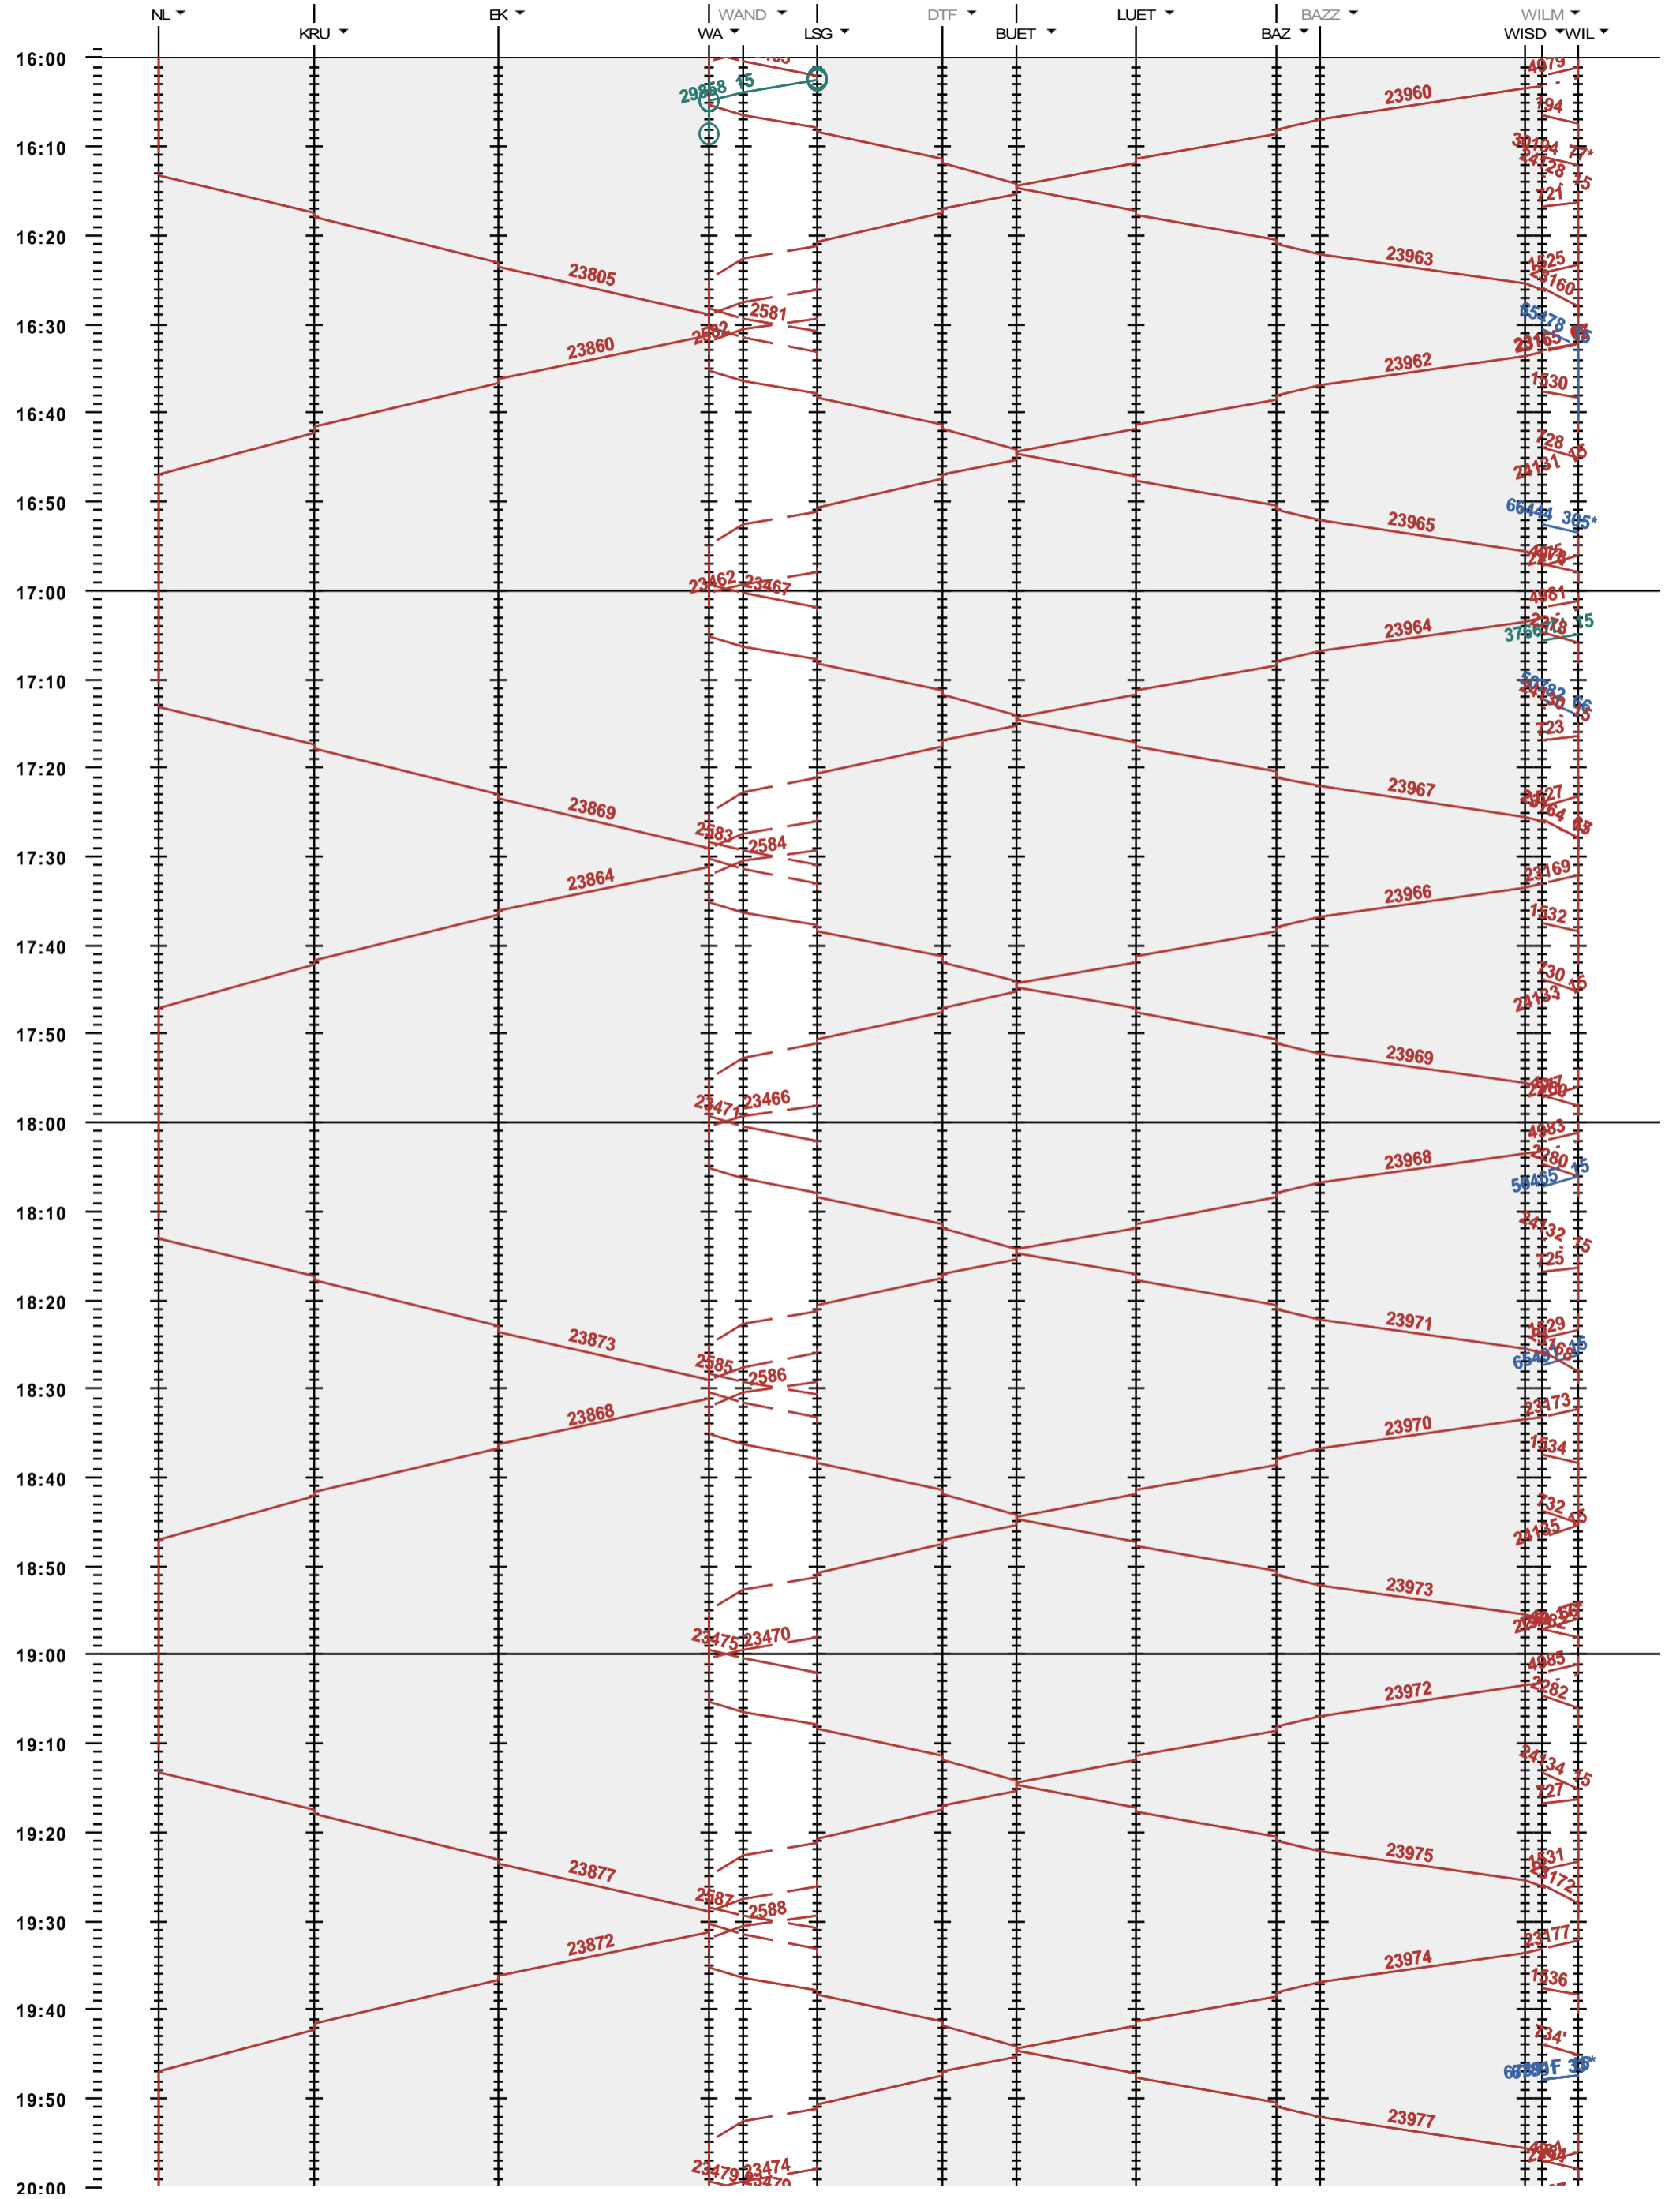

752 - Nesslau-Neu St. Johann - Wattwil - Wil

Fahrplanperiode 2017 (11.12.2016 - 09.12.2017)
 Update
 Gültig ab 11.12.2016

752 - Nesslau-Neu St. Johann - Wattwil - Wil

Fahrplanperiode 2017 (11.12.2016 - 09.12.2017)
 Update
 Gültig ab 11.12.2016