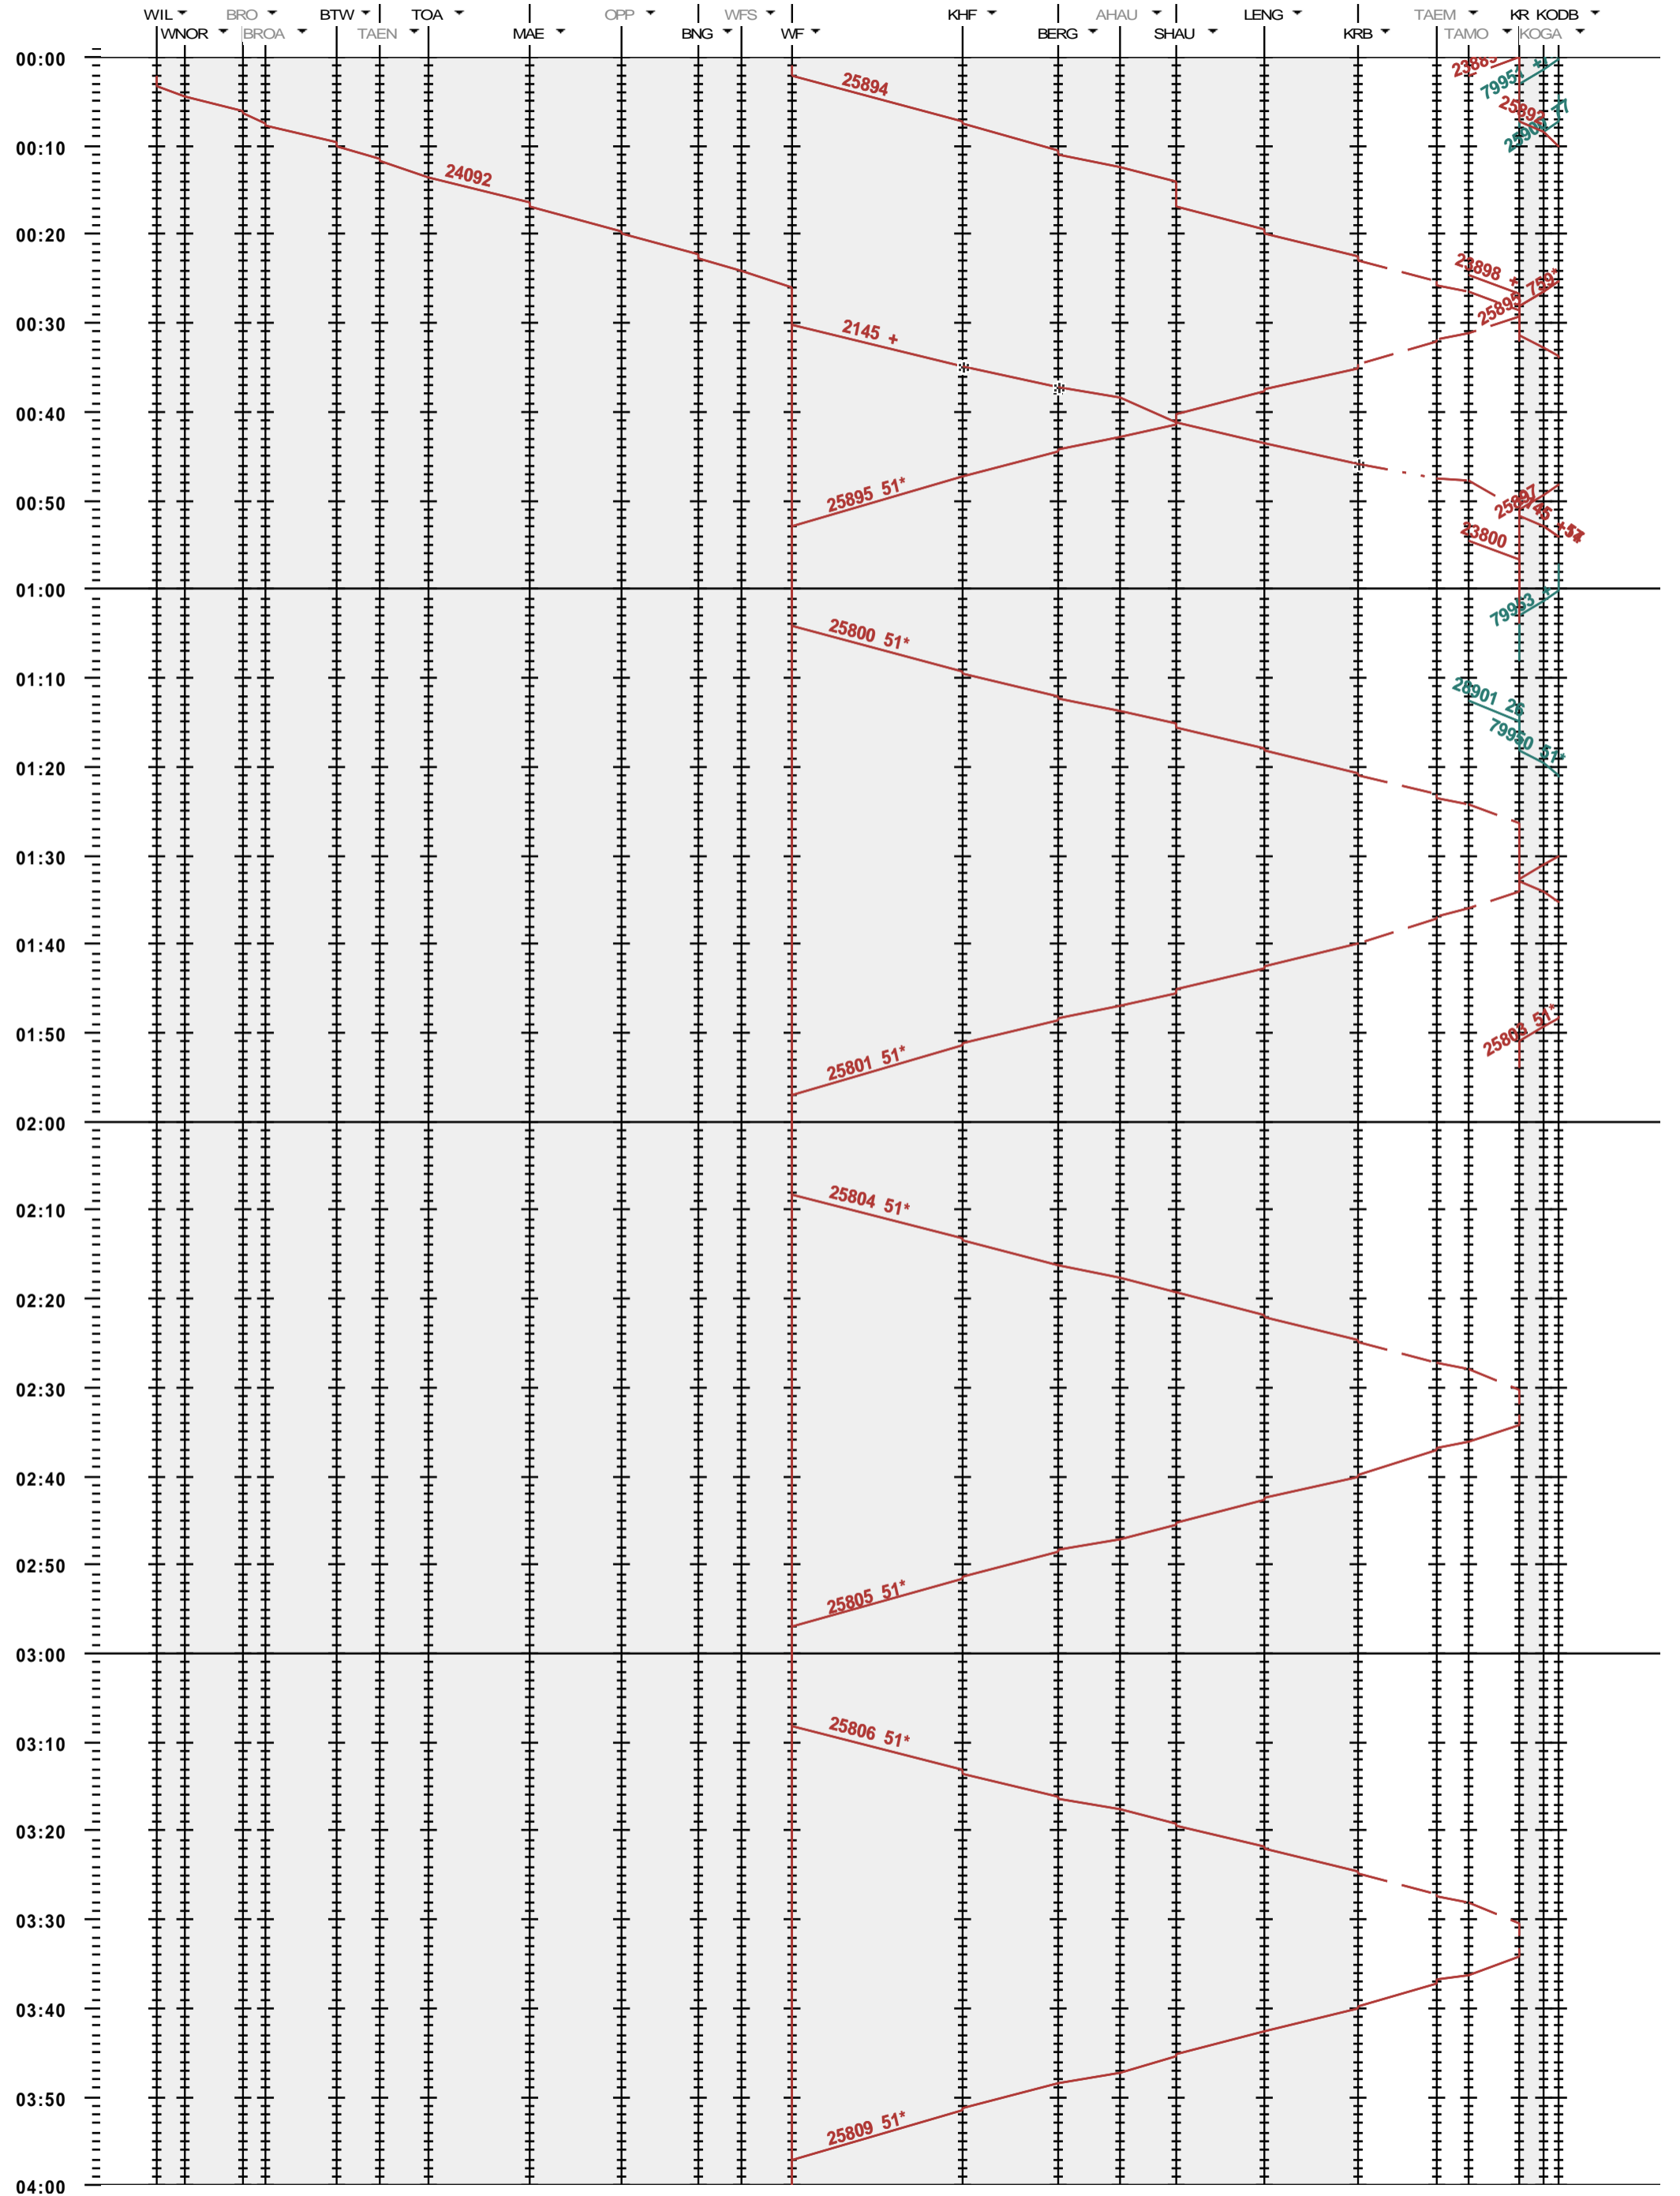

761 - Wil - Weinfelden - Kreuzlingen - Konstanz

Fahrplanperiode 2017 (11.12.2016 - 09.12.2017)  
 Update  
 Gültig ab 11.12.2016

761 - Wil - Weinfelden - Kreuzlingen - Konstanz

Fahrplanperiode 2017 (11.12.2016 - 09.12.2017)  
 Update  
 Gültig ab 11.12.2016