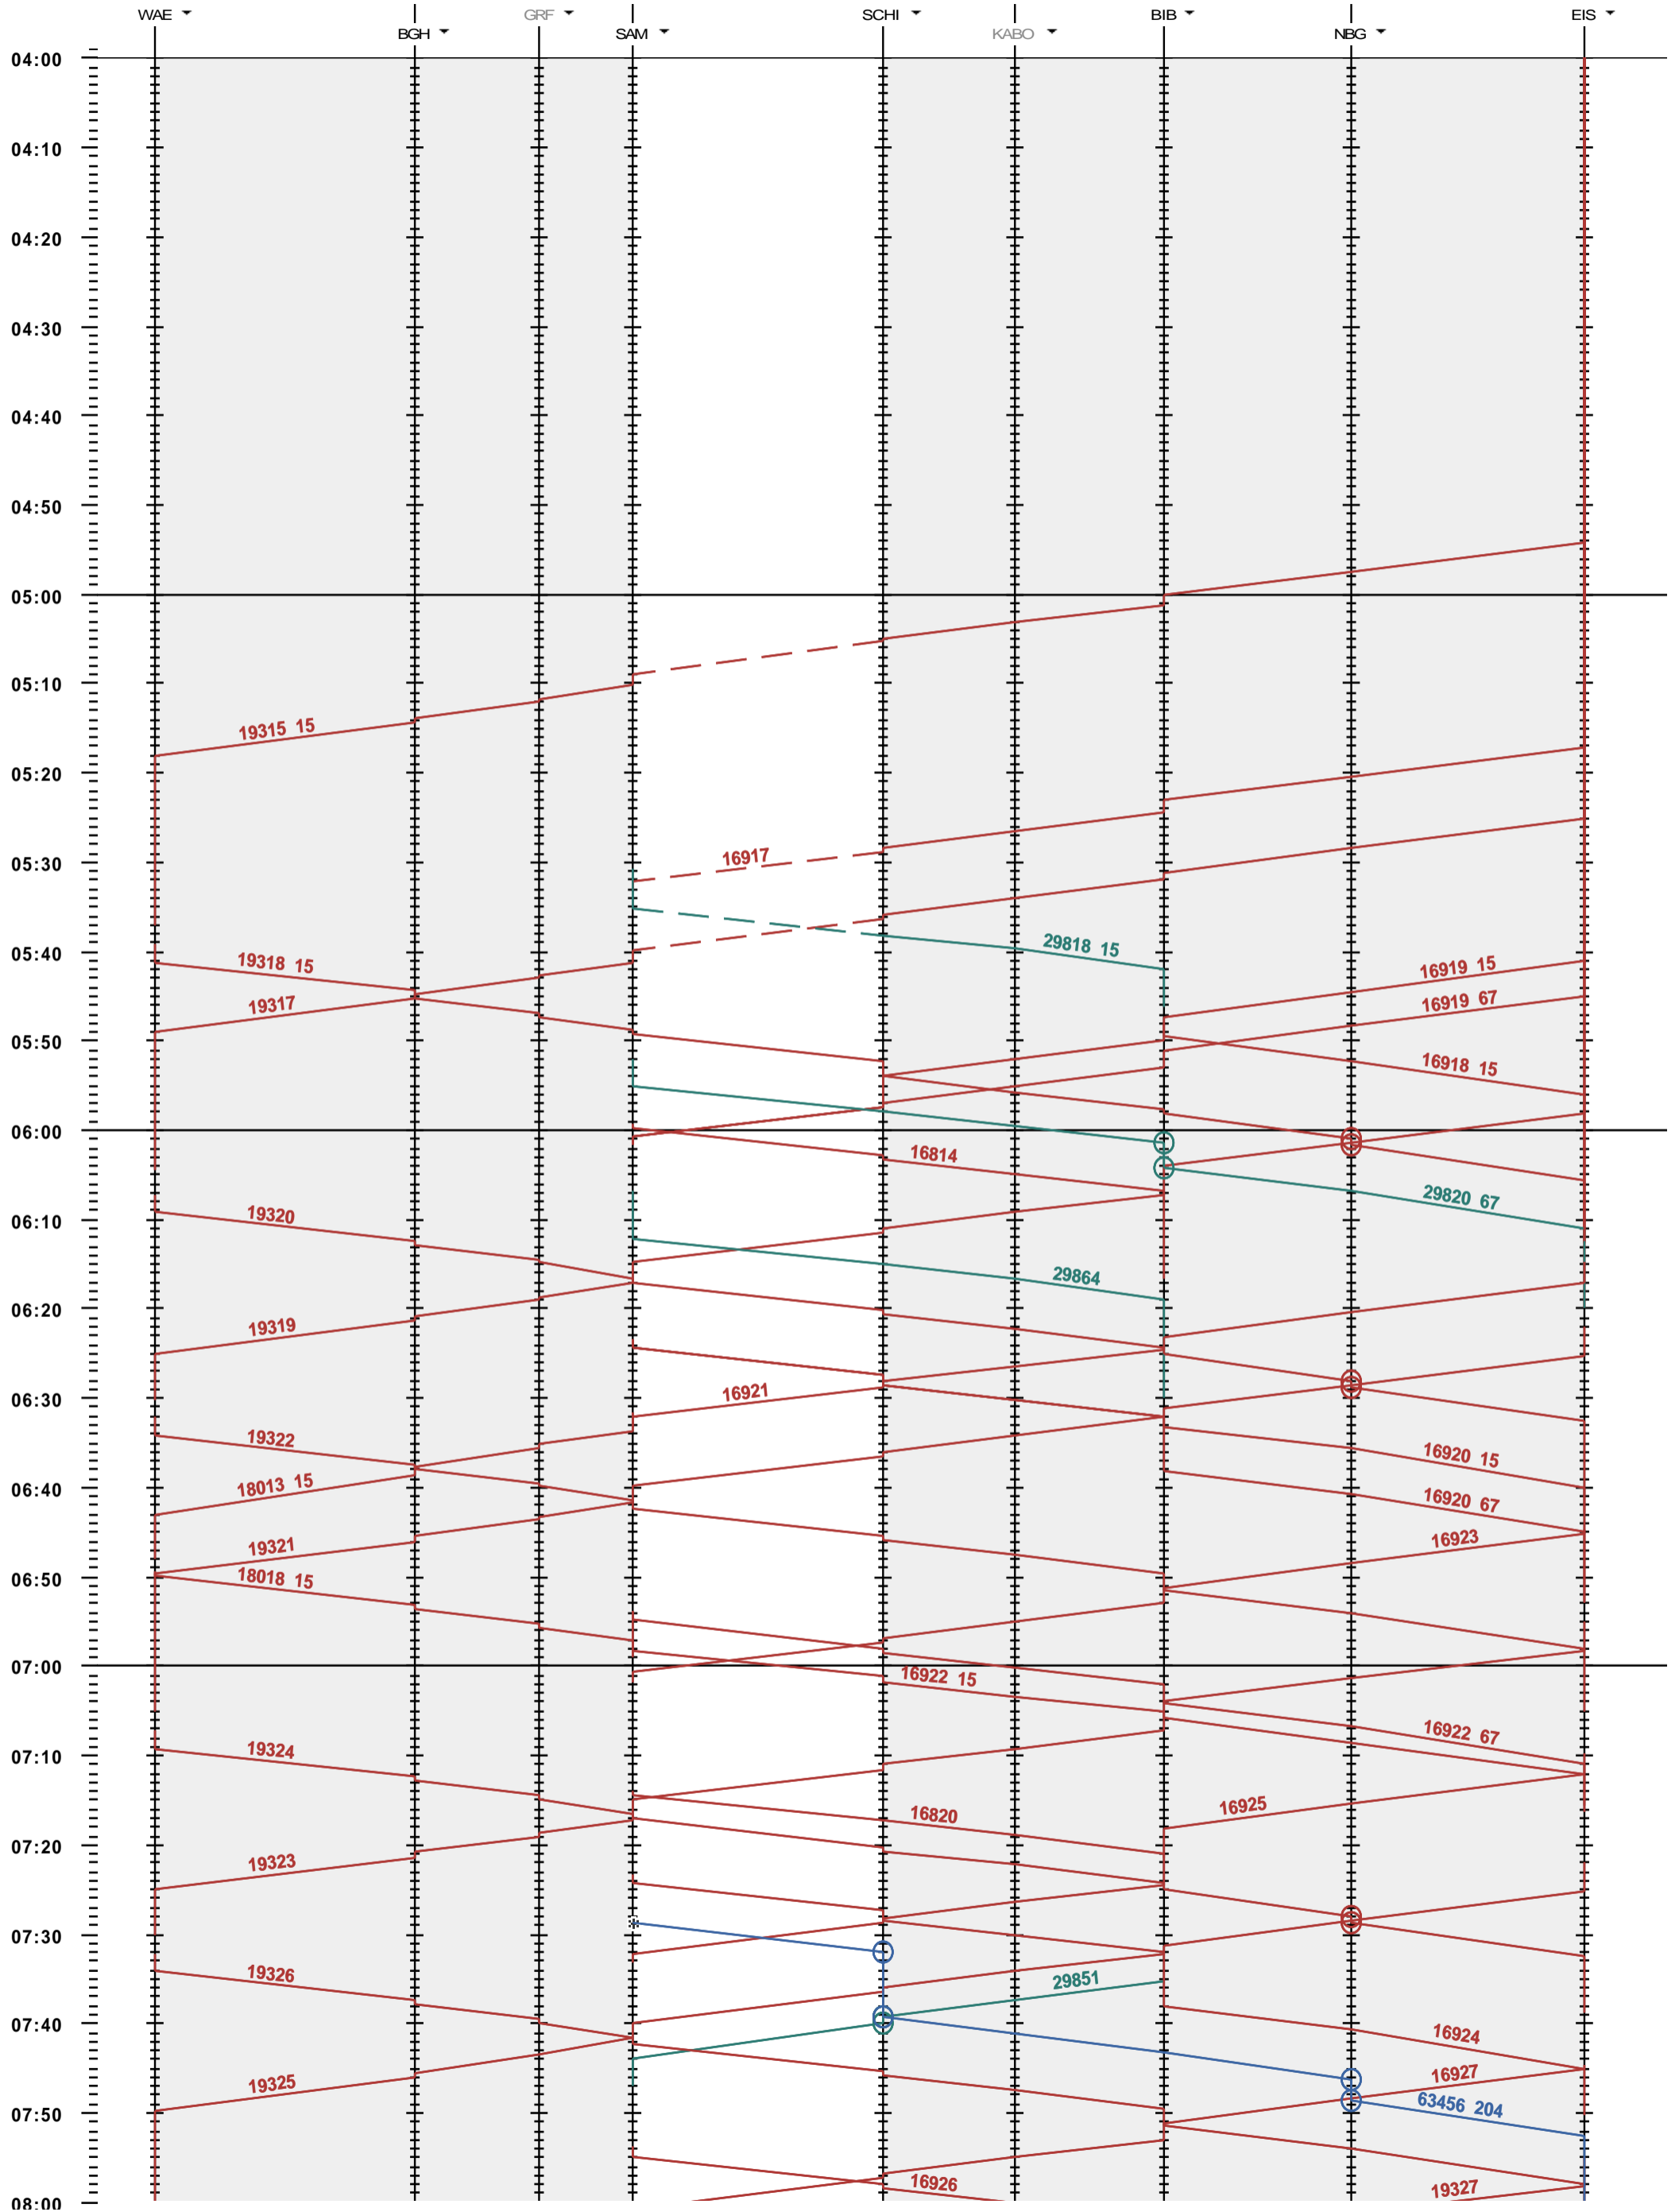

782 - Wädenswil - Einsiedeln

Fahrplanperiode 2017 (11.12.2016 - 09.12.2017)  
 Update  
 Gültig ab 11.12.2016

782 - Wädenswil - Einsiedeln

Fahrplanperiode 2017 (11.12.2016 - 09.12.2017)  
 Update  
 Gültig ab 11.12.2016