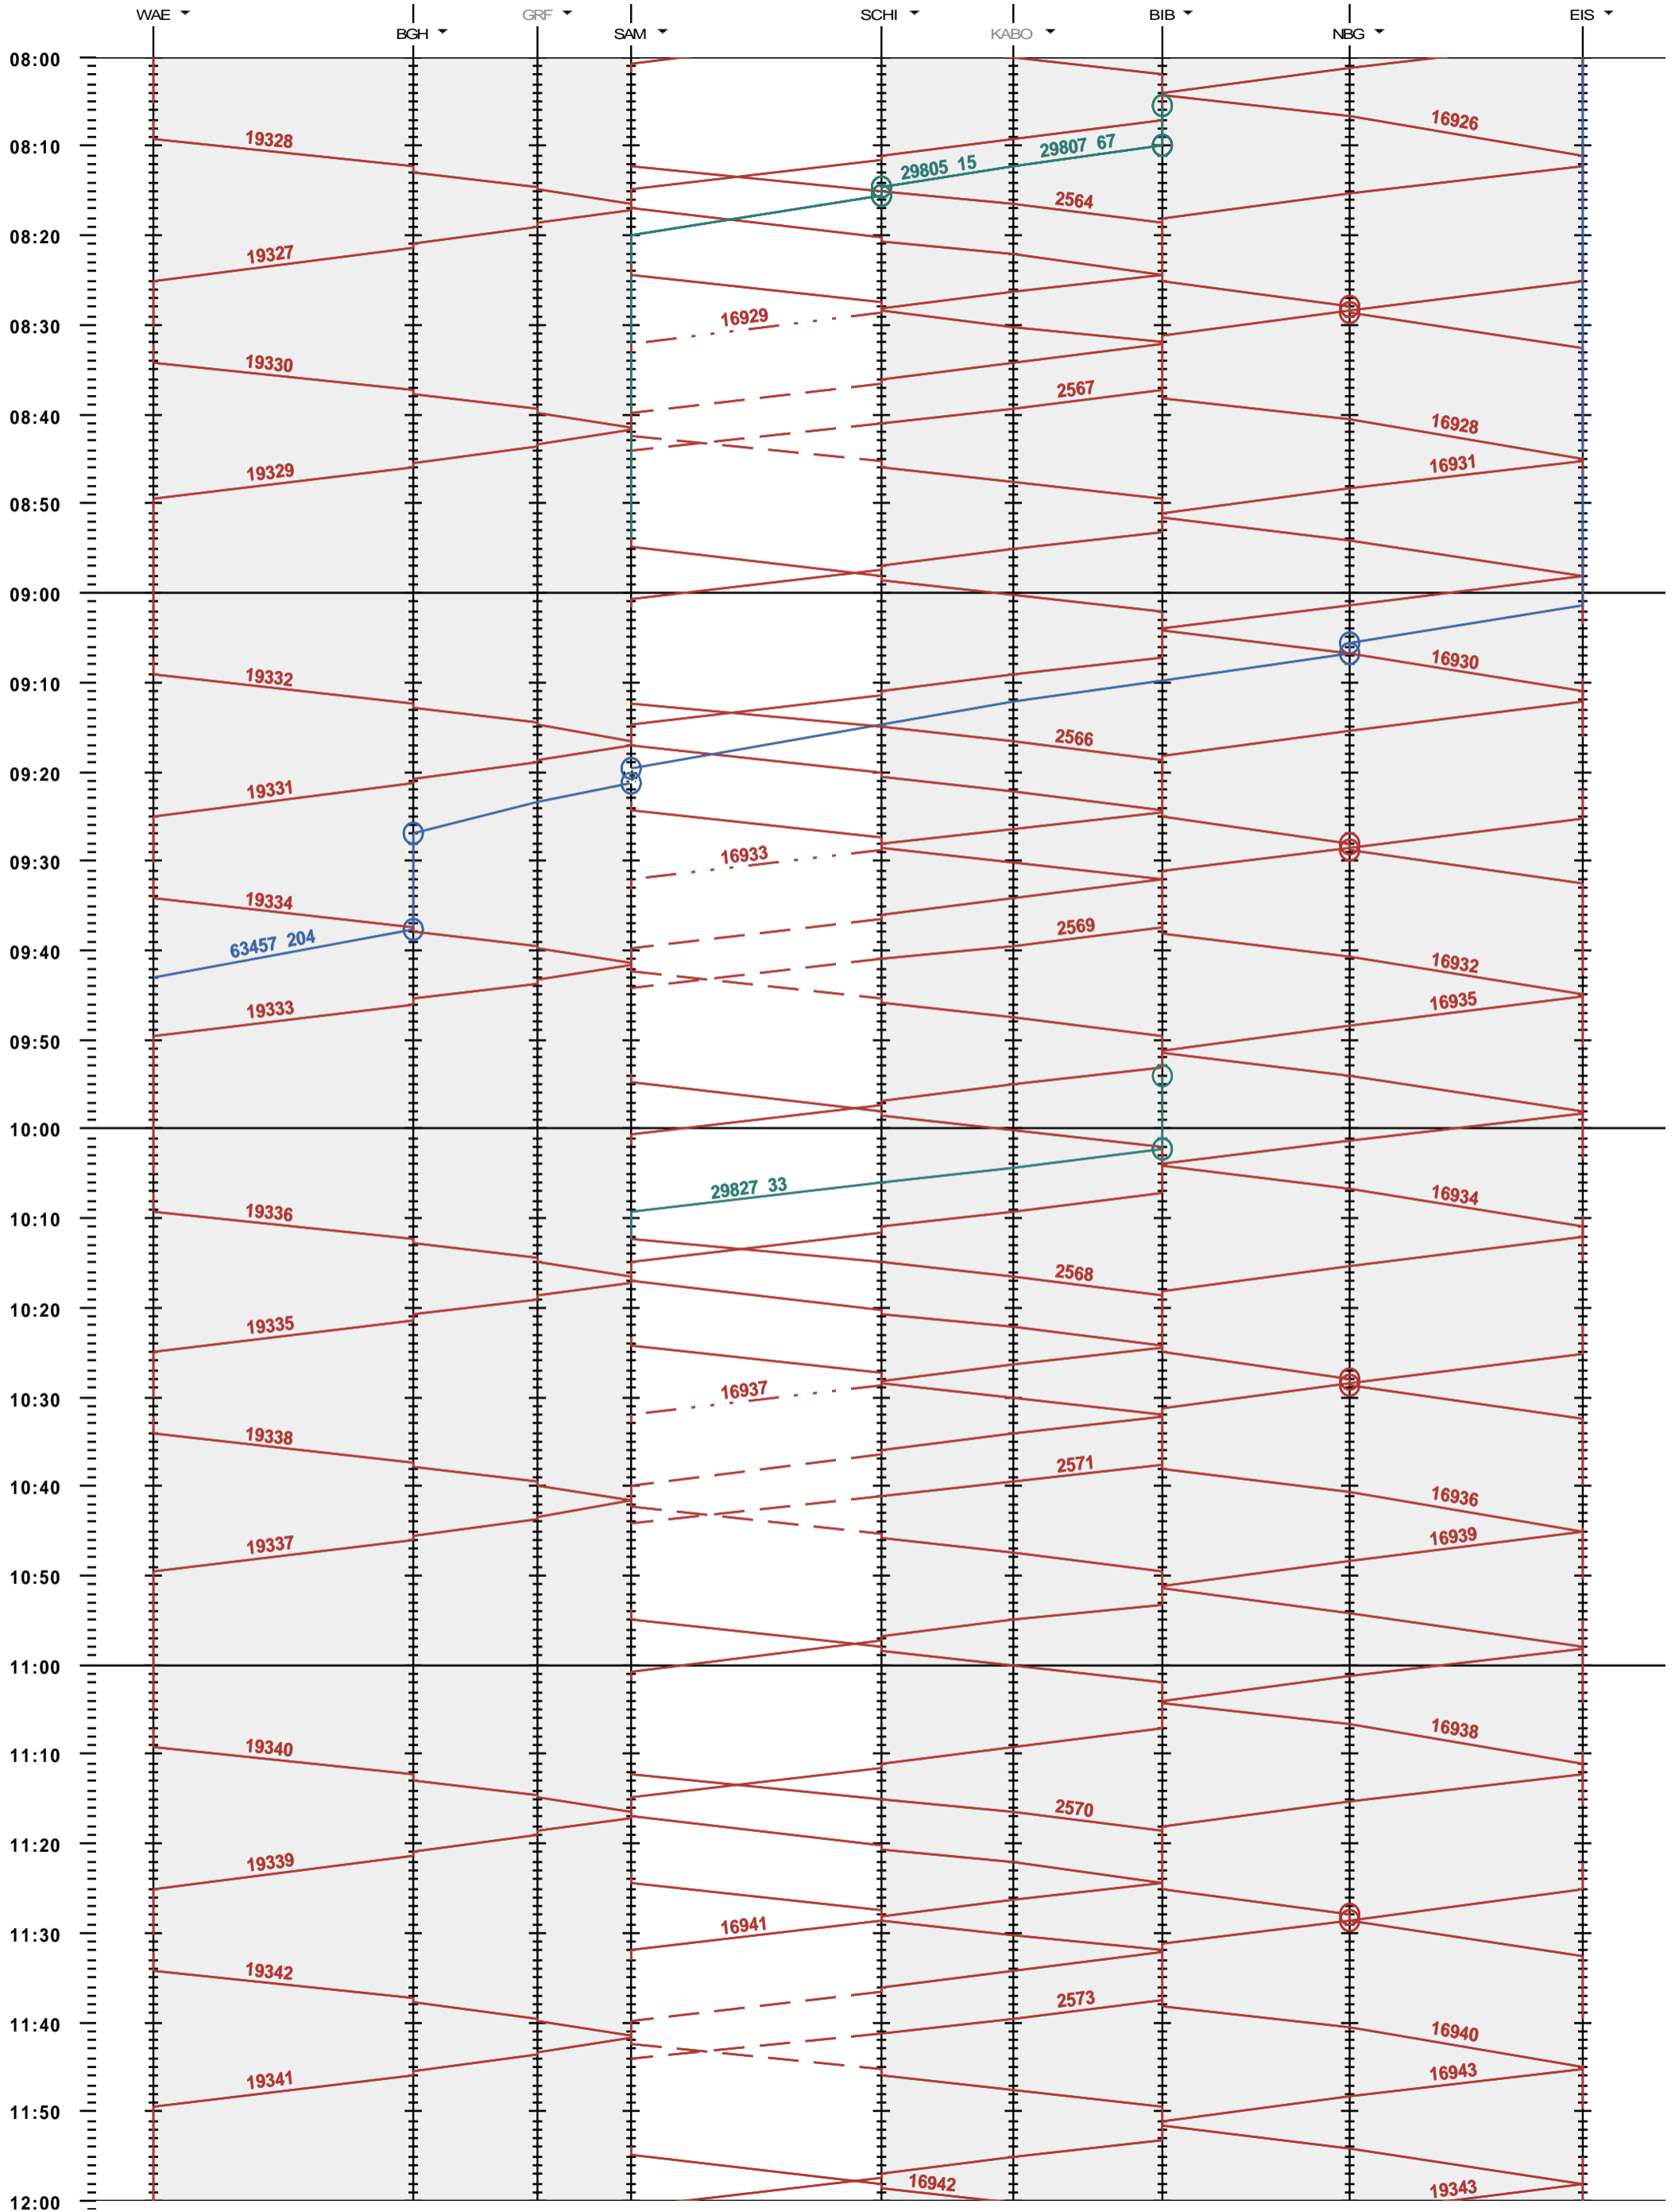

782 - Wädenswil - Einsiedeln

Fahrplanperiode 2017 (11.12.2016 - 09.12.2017)  
 Update  
 Gültig ab 11.12.2016

782 - Wädenswil - Einsiedeln

Fahrplanperiode 2017 (11.12.2016 - 09.12.2017)  
 Update  
 Gültig ab 11.12.2016