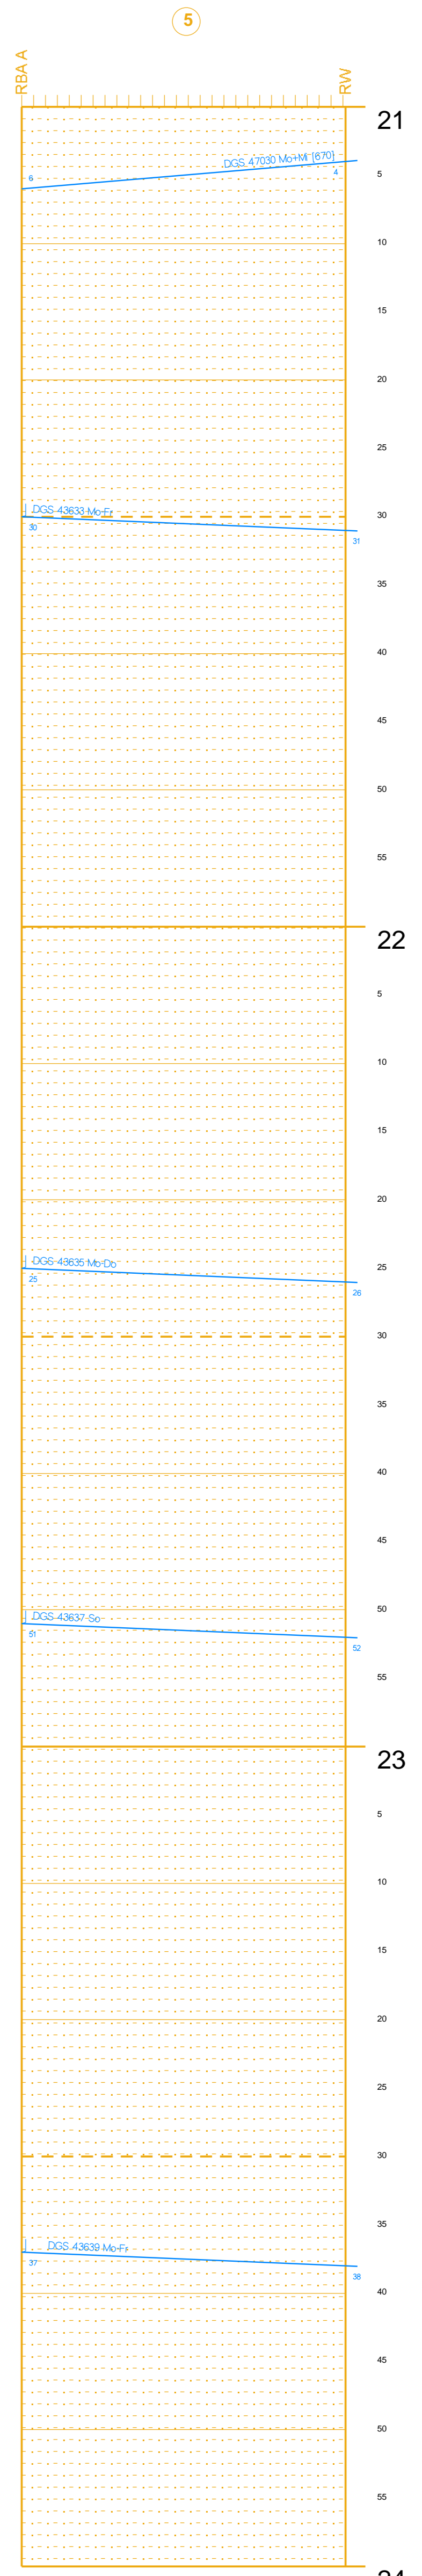

Fahrpläne Basel Nord Sued ab 11.12.2016

Stunden: 21 - 24

Table with 2 columns: Station (Basel Bad Bf, Basel SBB Pb) and values (GWB, P2B, Hauptbahn, Nebenbahn, 70 <100 >, 4404, 1.6, 3.5)

BAV 520

Table with 2 columns: Station (Basel Bad Bf, Basel Bad Rbf (GR A)) and values (P2B, Hauptbahn, Nebenbahn, 60, 4415, 80, 4415, 2.9, 4405, 2.9, 0.3, 3.1, 0.8, 2.6, 0.4, 2.2)

BAV 508 / 1

BAV 508 / 2

DB Netz

Niederlassung Südwest

Jahresfahrplan 2017 vom: 11. Dezember 2016 bis: 09. Dezember 2017
Gültig vom: 11. Dezember 2016 bis: 12. Februar 2017 / täglich

Table with 2 columns: Station (Basel Bad Rbf, Weil (Rh) - Haltingen) and values (GWB, LZB und P2B, Hauptbahn, Nebenbahn, 130 <100 >, 4000, 180, 2.9, 288.7, 1.1, 287.9, 2.3, 284.3)

BAV 521 / 1

Table with 2 columns: Station (Basel Bad Rbf, Weil (Schlaufe)) and values (P2B, Nebenbahn, Hauptbahn, 60, 4411, 2.7, 3.5, 0.8)

BAV 521 / 1

Fahrpläne Basel Nord Sued ab 11.12.2016

Stunden: 21 - 24

Table with 2 columns: Station (Basel Bad Rbf, Weil (Sig N10)) and values (P2B, Hauptbahn, Nebenbahn, 60, 4415, 1.3, 0.0, 1.3)

BAV 521 / 1

Basel Bad Bf
BR Einf SBB Pb

Basel Bad Bf
BR Rbf -Gr-L
Basel Rbf LGr
BR Rbf -Gr-C
BR Rbf -Gr-A

Basel Bad Bf
Weil (Rhein) LGr
Weil am Rhein
Haltingen

Basel Bad Rbf
Weil (Schlaufe)
BR Rbf -Gr-A
Weil am Rhein

Basel Bad Rbf
Weil (Sig N10)
BR Rbf -Gr-A
Weil am Rhein

[129] auch: 26.12.16
[143] nicht: 25.12.16
[145] nicht: 26.12.16
[154] 17.12.16 - 12.2.17 Sa
[166] nicht: 24.12.16, 25.12.16
[174] 11.12.16 - 5.2.17
[178] auch: 26.12.16, 6.1.17

[182] 12.12.16 - 12.2.17 Mo-Fr
[183] nicht: 26.12.16
[184] 12.12.16 - 12.2.17 Mo-Fr
[185] nicht: 26.12.16, 6.1.17
[186] 11.2.17 - 12.2.17 Sa
[188] nicht: 24.12.16, 25.12.16
[190] 12.12.16 - 12.2.17 Mo-Sa
[191] nicht: 26.12.16, 6.1.17
[192] 6.2.17 - 12.2.17 So-Fr
[193] auch: 26.12.16
[198] nicht: 25.12.16

[339] nicht: 24.12.16, 31.12.16
[342] 12.12.16 - 12.2.17 Mo-Fr
[347] nicht: 26.12.16
[348] nicht: 25.12.16
[352] 17.12.16 - 12.2.17 Sa
[353] nicht: 24.12.16, 31.12.16
[356] 12.12.16 - 8.2.17 Mo
[358] nicht: 26.12.16
[359] nicht: 23.12.16, 30.12.16
[367] nicht: 24.12.16, 31.12.16, 7.1.17

[378] 12.12.16 - 12.2.17 Mo+M
[381] nicht: 26.12.16, 2.1.17
[384] nicht: 23.12.16, 26.12.16, 30.12.16

[393] nicht: 24.12.16, 31.12.16
[394] nicht: 26.12.16
[395] nicht: 25.12.16
[396] 17.12.16 - 12.2.17 Sa
[397] nicht: 24.12.16, 31.12.16
[398] 12.12.16 - 8.2.17 Mo
[399] nicht: 26.12.16
[400] nicht: 23.12.16, 30.12.16
[401] nicht: 24.12.16, 31.12.16, 7.1.17