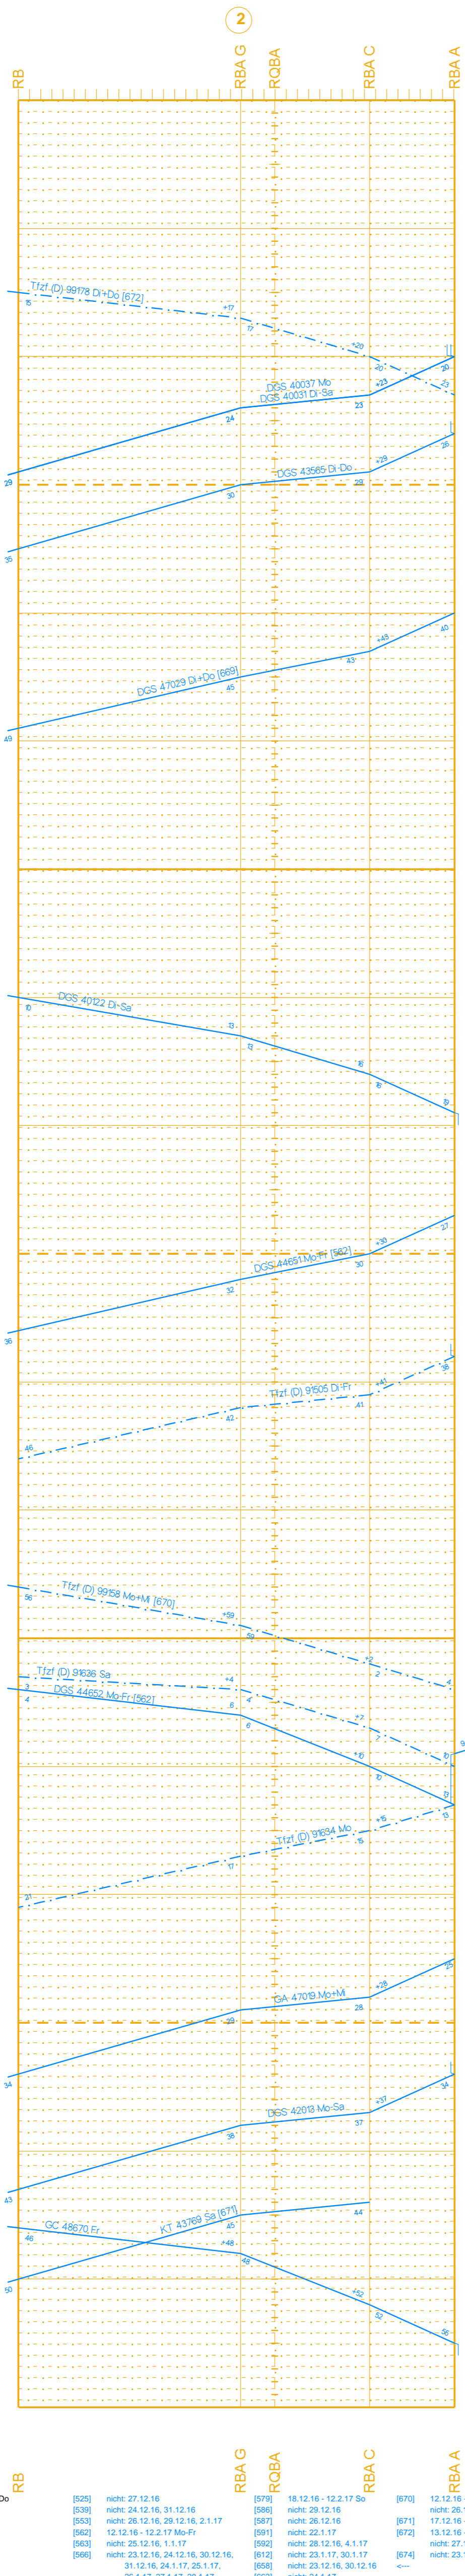

Fahrpläne Basel Nord Sued ab 11.12.2016

Stunden: 12 - 15

Basel Bad Bf	
Basel SBB Pfb	
GWB	
P2B	
Hauptbahn	
70 <100 >	
4404	
	1.6
5.1	3.5

BAV 520

DB Netz

Niederlassung Südwest

Basel Bad Rbf

Weil (Rh) - Haltingen

GWB	
L2B und P2B	
Hauptbahn	
130 <160 >	
	4000
	180
2.0	1.1
29.1	29.1
	294.3

BAV 521 / 1

Fahrpläne Basel Nord Sued ab 11.12.2016

Stunden: 12 - 15

Basel Bad Rbf	
Weil (Schlaufe)	
P2B	
Nebenbahn	
60	
4411	
	2.7
3.5	0.8

Basel Bad Bf

Basel Bad Rbf	
Weil (Sig N10)	
P2B	
Hauptbahn	
60	
4415	
	1.3
0.0	1.3

Basel Bad Bf

Basel Bad Bf

BR Einf SBB Pfb

Basel Bad Bf

BR Rbf -GR-L

Basel Rbf LGR

BR Rbf -GR-C

BR Rbf -GR-A

Basel Bad Bf

Weil (Rhein) LGR

Weil am Rhein

Haltingen

BR Rbf -GR-A

Weil am Rhein

BR Rbf -GR-A

Weil am Rhein

12

1

13

14

15

12

3

13

14

15

12

4

13

14

15

12

5

13

14

15