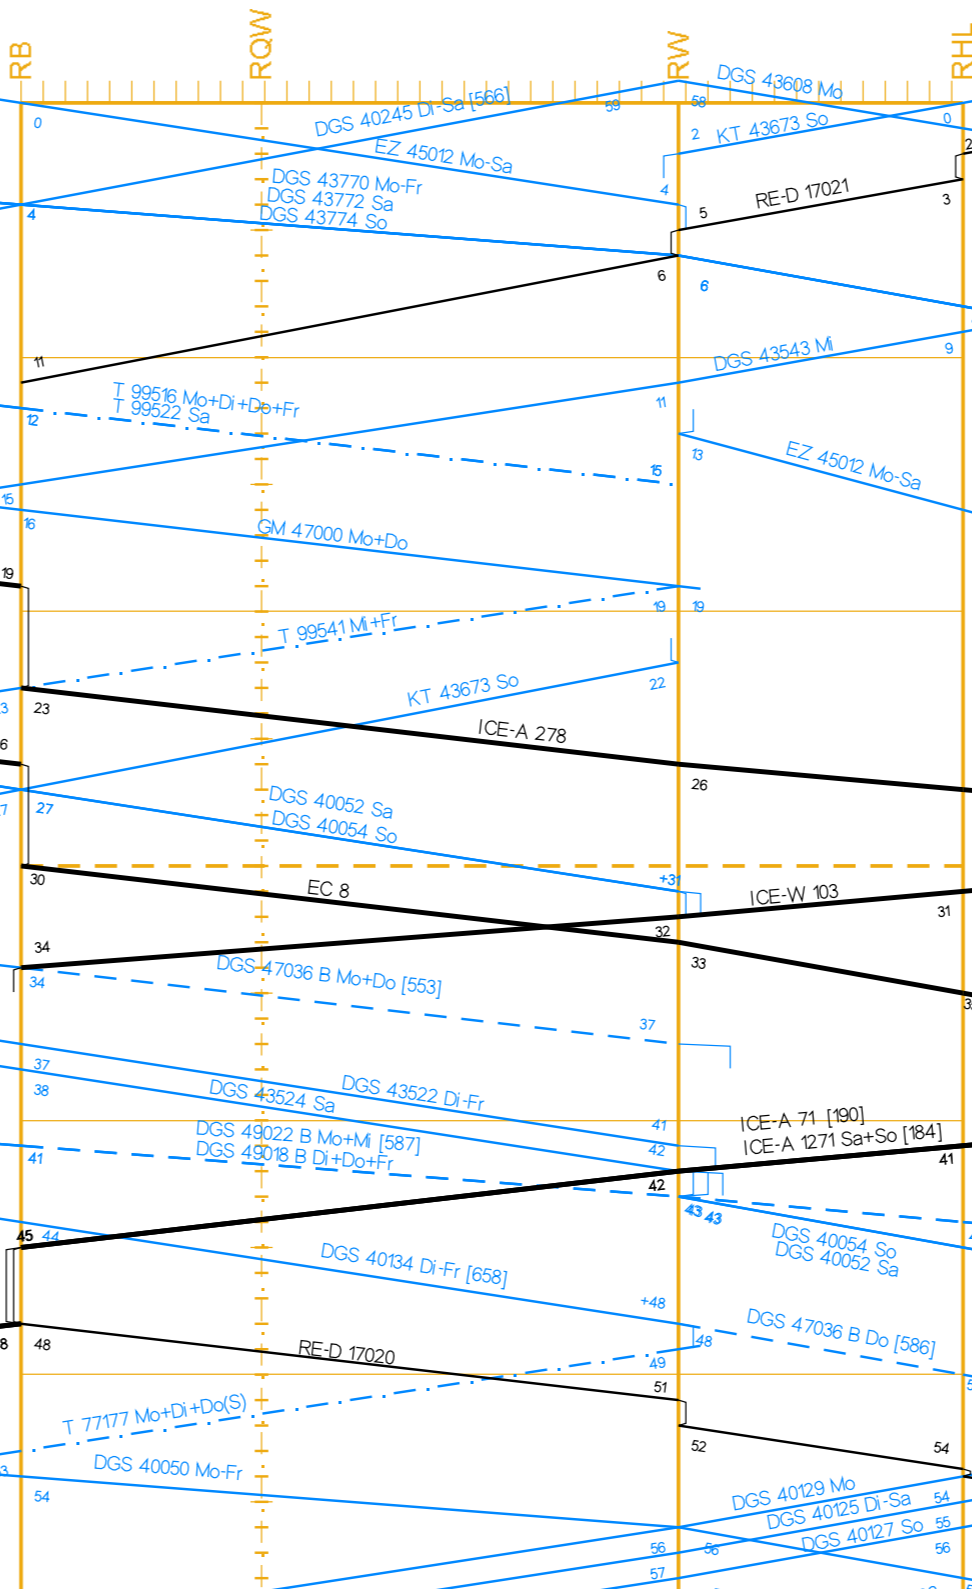

Fahrpläne Basel Nord Sued ab 11.12.2016

Stunden: 12 - 15

Basel Bad Bf	
Basel SBB Pfb	
GWB	
P2B	
Hauptbahn	
70 <100 >	
4404	
	1.6
5.1	3.5

BAV 520

DB Netz

Niederlassung Südwest

Basel Bad Rbf

Weil (Rh) - Haltingen

GWB	
L2B und P2B	
Hauptbahn	
130 <160 >	
	4000
	180
2.0	1.1
29.1	29.1
	294.3

BAV 521 / 1

Fahrpläne Basel Nord Sued ab 11.12.2016

Stunden: 12 - 15

Basel Bad Rbf	
Weil (Schlaufe)	
P2B	
Nebenbahn	
60	
4411	
	2.7
3.5	0.8

Basel Bad Bf

Basel Bad Rbf	
Weil (Sig N10)	
P2B	
Hauptbahn	
60	
4415	
	1.3
0.0	1.3

Basel Bad Bf

Basel Bad Bf

BR Einf SBB Pfb

Basel Bad Bf

BR Rbf -GR-L

Basel Rbf LGR

BR Rbf -GR-C

BR Rbf -GR-A

Basel Bad Bf

Weil (Rhein) LGR

Weil am Rhein

Haltingen

BR Rbf -GR-A

Weil am Rhein

BR Rbf -GR-A

Weil am Rhein

12

1

13

14

15

12

3

13

14

15

12

4

13

14

15

12

5

13

14

15