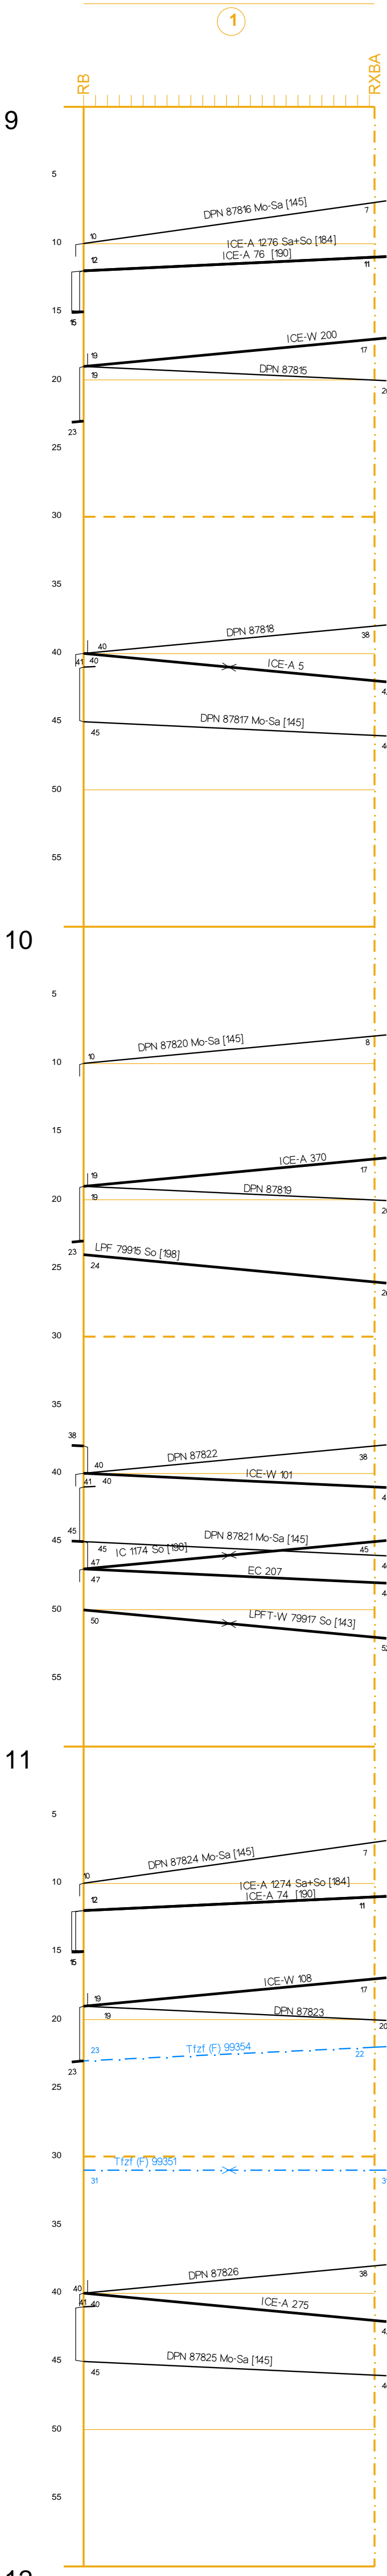

Fahrpläne Basel Nord Sued ab 11.12.2016

Stunden: 9 - 12

DB Netz

Niederlassung Südwest

Jahresfahrplan 2017 vom: 11. Dezember 2016 bis: 09. Dezember 2017
Gültig vom: 11. Dezember 2016 bis: 12. Februar 2017 / täglich

Fahrpläne Basel Nord Sued ab 11.12.2016

Stunden: 9 - 12

Basel Bad Bf Basel SBB Pfb	
GWB	
P2B	
Hauptbahn	
70 <100 >	
4404	
1.6	
5.1	3.5

BAV 520

Basel Bad Bf Basel Bad Rbf (GR A)			
	P2B		
	Hauptbahn	Nebenbahn	
	60	80	
2.9	4405	4413	0.8
2.9	0.3	3.1	0.6
2.6			0.4
			2.2

BAV 508 / 1

BAV 508 / 2

Basel Bad Rbf Weil (Rh) - Haltingen		
	P2B	
	L2B und P2B	
	Hauptbahn	
130 <160 >	4000	180
2.9	1.1	2.3
297.7		297.9
		294.3

BAV 521 / 1

Basel Bad Rbf Weil (Schlaufe)	
P2B	
Nebenbahn	
60	
4411	
2.7	
3.5	0.8

Basel Bad Rbf Weil (Sig N10)	
P2B	
Hauptbahn	
60	
4415	
1.3	
0.0	1.3

Basel Bad Bf
BR Einf SBB Pfb

Basel Bad Bf
BR Rbf -Gr-L
Basel Rbf LGr
BR Rbf -Gr-C
BR Rbf -Gr-A

Basel Bad Bf
Weil (Rhein) LGr
Weil am Rhein
Haltingen

BR Rbf -Gr-A
Weil am Rhein

BR Rbf -Gr-A
Weil am Rhein

[143] nicht: 25.12.16
auch: 26.12.16
[145] nicht: 26.12.16
[184] 11.12.17 - 12.12.17 Sa+So
[190] 11.12.16 - 5.2.17
6.2.17 - 12.2.17 Mo-Fr
[198] nicht: 25.12.16

[522] nicht: 26.1.17
[539] nicht: 24.12.16, 31.12.16
[593] nicht: 26.12.16, 1.1.17
[595] nicht: 23.12.16, 30.12.16, 25.1.17, 27.1.17
[598] nicht: 23.12.16, 24.12.16, 30.12.16, 31.12.16, 24.1.17, 25.1.17, 11.2.17
[666] nicht: 24.1.17, 25.1.17, 26.1.17, 27.1.17, 28.1.17, 29.1.17, 30.1.17, 31.1.17

[668] nicht: 24.1.17, 25.1.17, 26.1.17, 27.1.17, 28.1.17, 31.1.17

[667] nicht: 26.12.16, 2.1.17

[667] nicht: 26.12.16, 2.1.17