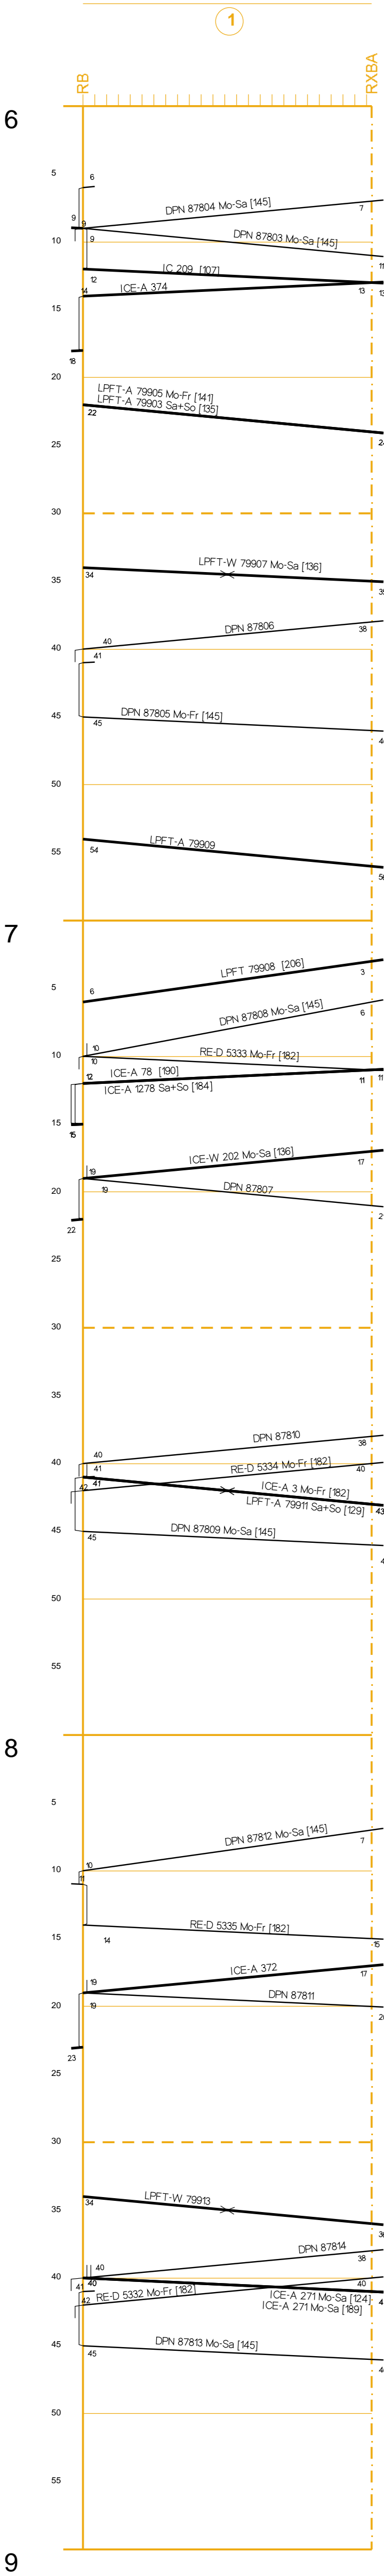

Fahrpläne Basel Nord Sued ab 11.12.2016

Stunden: 6 - 9

DB Netz

Niederlassung Südwest

Fahrpläne Basel Nord Sued ab 11.12.2016

Stunden: 6 - 9

Basel Bad Bf Basel SBB Pfb	
GWB	
P2B	
Hauptbahn	
70 <100 >	
4404	
1.6	
5.1	3.5

BAV 520

Basel Bad Bf Basel Bad Rbf (GR A)			
		P2B	
		Hauptbahn	Nebenbahn
		60	80
		4405	4413
2.9	0.3	0.8	0.4
2.9	3.1	2.6	2.2

BAV 508 / 1

BAV 508 / 2

Basel Bad Rbf Weil (Rh) - Haltingen			
		GWB	
		L2B und P2B	
		Hauptbahn	
		130 <160 >	160
		4000	
2.0	1.1		2.3
2.9	2.9	2.9	2.9

BAV 521 / 1

Basel Bad Rbf Weil (Schlaufe)	
	P2B
	Nebenbahn
	60
	4411
	2.7
3.5	0.8

Basel Bad Rbf Weil (Sig N10)	
	P2B
	Hauptbahn
	60
	4415
	1.3
0.0	1.3

Basel Bad Bf
BR Einf SBB Pfb

Basel Bad Bf
BR Rbf -Gr-L
Basel Rbf LGr
BR Rbf -Gr-C
BR Rbf -Gr-A

Basel Bad Bf
Weil (Rhein) LGr
Weil am Rhein
Haltingen

BR Rbf -Gr-A
Weil am Rhein

BR Rbf -Gr-A
Weil am Rhein

[107] nicht 11.12.16
[124] 12.12.16 - 9.2.17 Mo-Sa
[129] auch 26.12.16
[136] auch 26.12.16, 2.1.17
[139] 12.12.16 - 12.2.17 Mo-Sa
[141] nicht 26.12.16, 2.1.17
[145] nicht 26.12.16

[178] auch 26.12.16, 6.1.17
[182] 12.12.16 - 12.2.17 Mo-Fr
[190] 6.2.17 - 12.2.17 Mo-Fr
[192] nicht 26.12.16
[193] auch 26.12.16
[194] nicht 26.12.16, 6.1.17
[195] 11.2.17 - 12.2.17 Sa-So
[198] 12.12.16 - 12.2.17 Mo-Sa
[199] nicht 26.12.16, 6.1.17
[206] 10.2.17 - 12.2.17 Mo-Sa

[524] nicht 11.12.16
[525] nicht 27.12.16
[529] nicht 24.12.16, 31.12.16
[553] gegenseitiger Ausschuss mit Zug +1050-2Fz
[557] 11.12.16 - 12.2.17 Mo
[598] nicht 26.12.16
[599] nicht 26.12.16, 2.1.17
[600] 13.12.16 - 12.2.17 Di+Do+Sa
[629] nicht 11.12.16, 25.12.16, 1.1.17

[666] nicht 26.12.16, 2.1.17
[667] nicht 1.1.17, 8.1.17, 15.1.17
[668] nicht 11.12.16 - 23.12.16 Di-Sa
[669] gegenseitiger Ausschuss mit Zug +1050-2Fz
[670] nicht 11.12.16, 25.12.16, 1.1.17