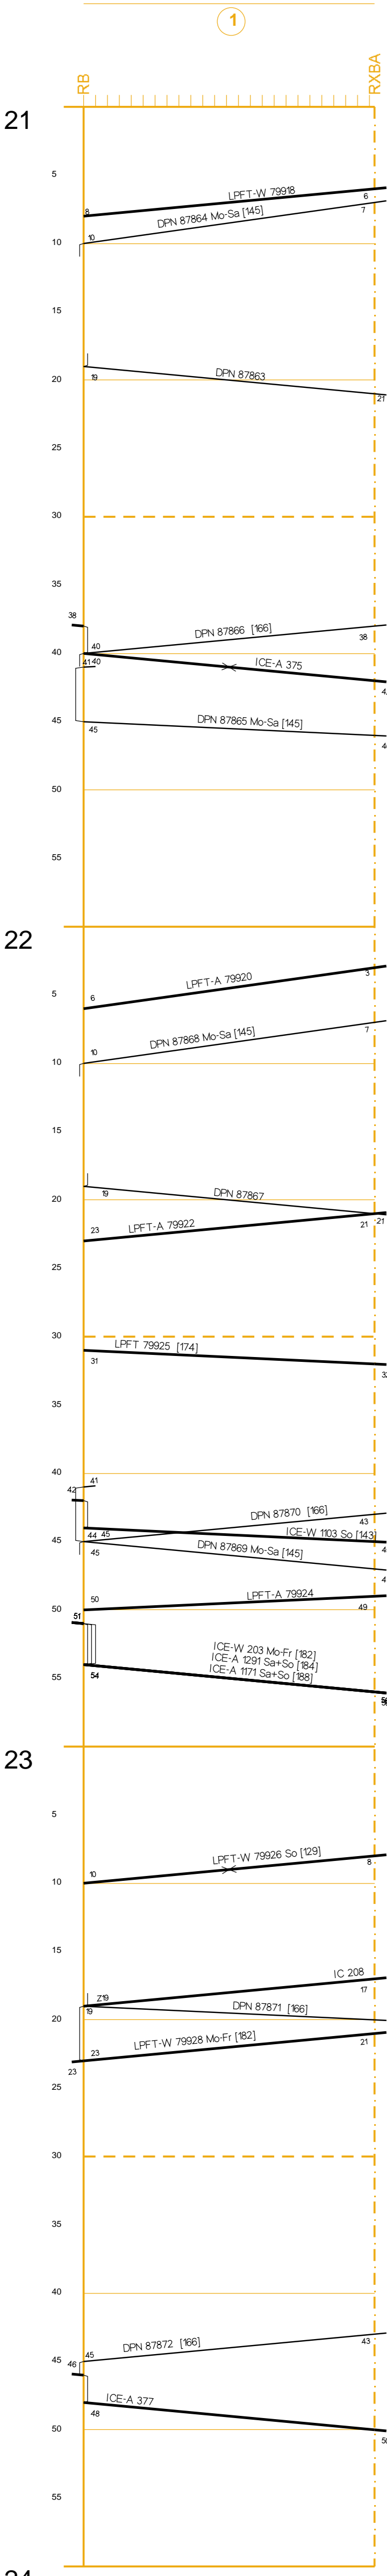

Fahrpläne Basel Nord Sued ab 11.12.2016

Stunden: 21 - 24

Table with 2 columns: Station (Basel Bad Bf, Basel SBB Pb) and values (GWB, P2B, Hauptbahn, Nebenbahn, 70 <100 >, 4404, 1.6, 3.5)

BAV 520

Table with 2 columns: Station (Basel Bad Bf, Basel Bad Rbf (GR A)) and values (P2B, Hauptbahn, Nebenbahn, 60, 4415, 80, 4415, 2.9, 4405, 2.9, 0.3, 3.1, 0.8, 2.6, 0.4, 2.2)

BAV 508 / 1

BAV 508 / 2

DB Netz

Niederlassung Südwest

Jahresfahrplan 2017 vom: 11. Dezember 2016 bis: 09. Dezember 2017
Gültig vom: 11. Dezember 2016 bis: 12. Februar 2017 / täglich

Table with 2 columns: Station (Basel Bad Rbf, Weil (Rh) - Haltingen) and values (GWB, LZB und P2B, Hauptbahn, Nebenbahn, 130 <100 >, 4000, 180, 2.9, 288.7, 1.1, 287.9, 2.3, 284.3)

BAV 521 / 1

Table with 2 columns: Station (Basel Bad Rbf, Weil (Schlaufe)) and values (P2B, Nebenbahn, Hauptbahn, 60, 4411, 2.7, 3.5, 0.8)

BAV 521 / 1

Fahrpläne Basel Nord Sued ab 11.12.2016

Stunden: 21 - 24

Table with 2 columns: Station (Basel Bad Rbf, Weil (Sig N10)) and values (P2B, Hauptbahn, Nebenbahn, 60, 4415, 1.3, 0.0, 1.3)

BAV 521 / 1

Basel Bad Bf
BR Einf SBB Pb

Basel Bad Bf
BR Rbf -Gr-L
Basel Rbf LGr
BR Rbf -Gr-C
BR Rbf -Gr-A

Basel Bad Bf
Weil (Rhein) LGr
Weil am Rhein
Haltingen

Basel Bad Rbf
Weil (Schlaufe)
BR Rbf -Gr-A
Weil am Rhein

Basel Bad Rbf
Weil (Sig N10)
BR Rbf -Gr-A
Weil am Rhein

[129] auch: 26.12.16
[143] nicht: 25.12.16
[145] nicht: 26.12.16
[154] 17.12.16 - 12.2.17 Sa
[166] nicht: 24.12.16, 25.12.16
[174] 11.12.16 - 5.2.17
[178] auch: 26.12.16, 6.1.17

[182] 12.12.16 - 12.2.17 Mo-Fr
[183] nicht: 26.12.16
[184] 12.12.16 - 12.2.17 Mo-Fr
[185] nicht: 26.12.16, 6.1.17
[186] 11.2.17 - 12.2.17 Sa
[188] nicht: 24.12.16, 25.12.16
[190] 12.12.16 - 12.2.17 Mo-Sa
[191] nicht: 26.12.16, 6.1.17
[192] 6.2.17 - 12.2.17 So-Fr
[193] auch: 26.12.16
[198] nicht: 25.12.16

[339] nicht: 24.12.16, 31.12.16
[342] 12.12.16 - 12.2.17 Mo-Fr
[347] nicht: 26.12.16
[348] nicht: 25.12.16
[352] 17.12.16 - 12.2.17 Sa
[353] nicht: 24.12.16, 31.12.16
[356] 12.12.16 - 8.2.17 Mo
[358] nicht: 26.12.16
[359] nicht: 23.12.16, 30.12.16
[367] nicht: 24.12.16, 31.12.16, 7.1.17

[378] 12.12.16 - 12.2.17 Mo+M
[381] nicht: 26.12.16, 2.1.17
[384] nicht: 23.12.16, 26.12.16, 30.12.16

[393] nicht: 24.12.16, 31.12.16
[394] nicht: 26.12.16
[395] nicht: 25.12.16
[396] 17.12.16 - 12.2.17 Sa
[397] nicht: 24.12.16, 31.12.16
[398] 12.12.16 - 8.2.17 Mo
[399] nicht: 26.12.16
[400] nicht: 23.12.16, 30.12.16
[401] nicht: 24.12.16, 31.12.16, 7.1.17