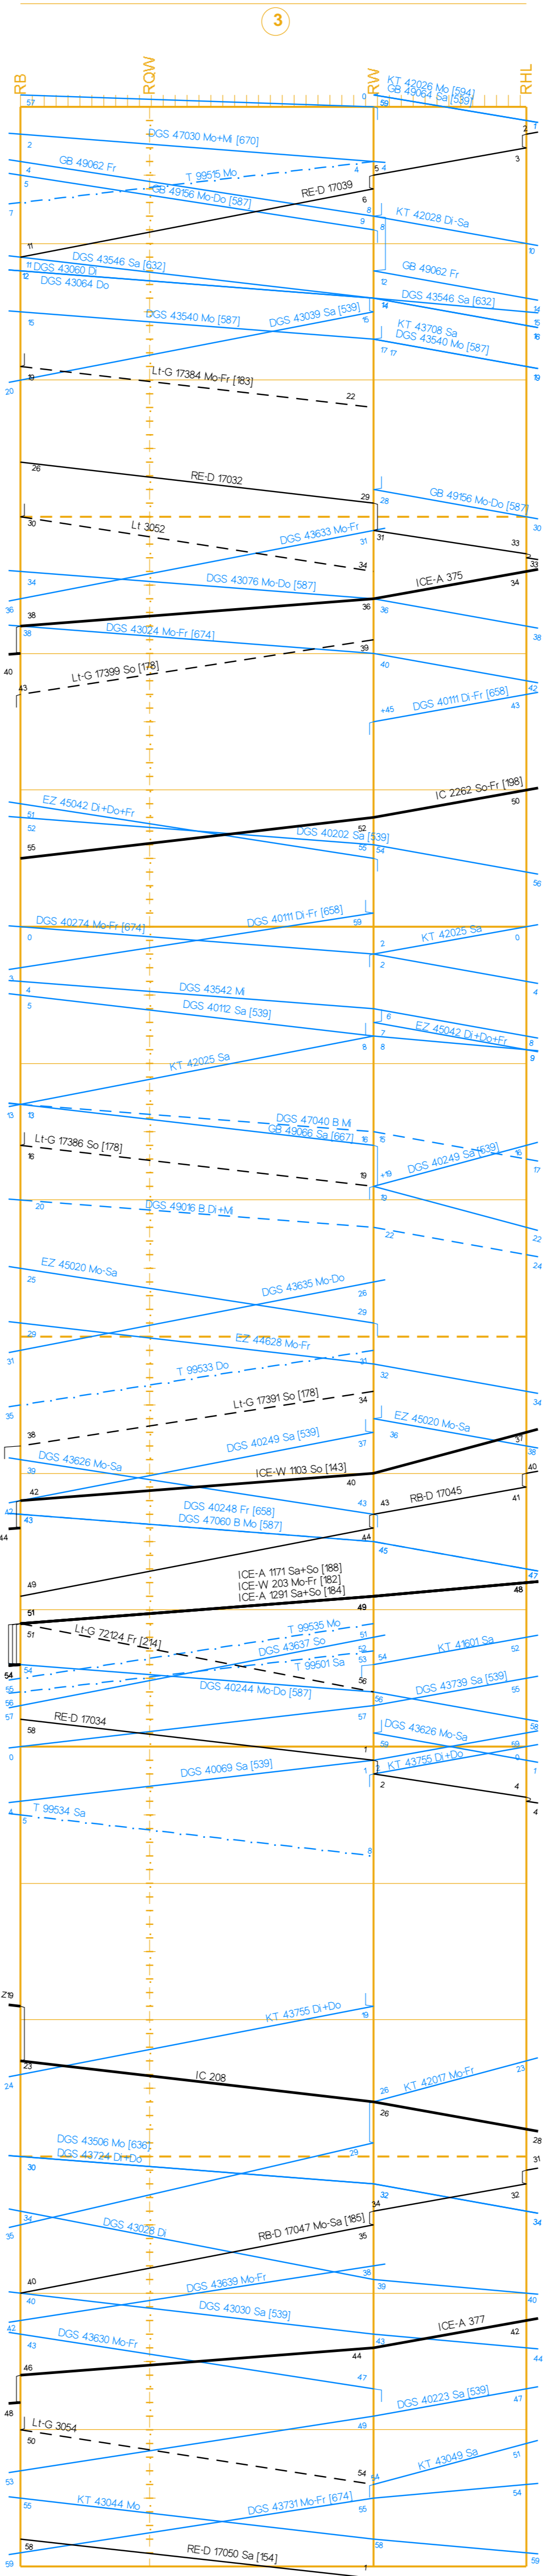

Fahrpläne Basel Nord Sued ab 11.12.2016

Stunden: 21 - 24

Table with 2 columns: Station (Basel Bad Bf, Basel SBB Pb) and values (GWB, P2B, Hauptbahn, Nebenbahn, 70 <100 >, 4404, 1.6, 3.5)

BAV 520

Table with 2 columns: Station (Basel Bad Bf, Basel Bad Rbf (GR A)) and values (P2B, Hauptbahn, Nebenbahn, 60, 4415, 80, 4415, 2.9, 4405, 2.9, 0.3, 3.1, 0.8, 2.6, 0.4, 2.2)

BAV 508 / 1

BAV 508 / 2

DB Netz

Niederlassung Südwest

Jahresfahrplan 2017 vom: 11. Dezember 2016 bis: 09. Dezember 2017
Gültig vom: 11. Dezember 2016 bis: 12. Februar 2017 / täglich

Table with 2 columns: Station (Basel Bad Rbf, Weil (Rh) - Haltingen) and values (GWB, LZB und P2B, Hauptbahn, Nebenbahn, 130 <100 >, 4000, 180, 2.9, 288.7, 1.1, 287.9, 2.3, 284.3)

BAV 521 / 1

Table with 2 columns: Station (Basel Bad Rbf, Weil (Schlaufe)) and values (P2B, Nebenbahn, Hauptbahn, 60, 4411, 2.7, 3.5, 0.8)

BAV 521 / 1

Fahrpläne Basel Nord Sued ab 11.12.2016

Stunden: 21 - 24

Table with 2 columns: Station (Basel Bad Rbf, Weil (Sig N10)) and values (P2B, Hauptbahn, Nebenbahn, 60, 4415, 1.3, 0.0, 1.3)

BAV 521 / 1

Basel Bad Bf
BR Einf SBB Pb

Basel Bad Bf
BR Rbf -Gr-L
Basel Rbf LGr
BR Rbf -Gr-C
BR Rbf -Gr-A

Basel Bad Bf
Weil (Rhein) LGr
Weil am Rhein
Haltingen

Basel Bad Rbf
Weil (Schlaufe)
BR Rbf -Gr-A
Weil am Rhein

Basel Bad Rbf
Weil (Sig N10)
BR Rbf -Gr-A
Weil am Rhein

[129] auch: 26.12.16
[143] nicht: 25.12.16
[145] nicht: 26.12.16
[154] 17.12.16 - 12.2.17 Sa
[166] nicht: 24.12.16, 25.12.16
[174] 11.12.16 - 5.2.17
[178] auch: 26.12.16, 6.1.17

[182] 12.12.16 - 12.2.17 Mo-Fr
[183] nicht: 26.12.16
[184] 12.12.16 - 12.2.17 Mo-Fr
[185] nicht: 26.12.16, 6.1.17
[186] 11.2.17 - 12.2.17 Sa
[188] nicht: 24.12.16, 25.12.16
[190] 12.12.16 - 12.2.17 Mo-Sa
[191] nicht: 26.12.16, 6.1.17
[192] 6.2.17 - 12.2.17 So-Fr
[193] auch: 26.12.16
[198] nicht: 25.12.16

[339] nicht: 24.12.16, 31.12.16
[342] 12.12.16 - 12.2.17 Mo-Fr
[347] nicht: 26.12.16
[348] nicht: 25.12.16
[352] 17.12.16 - 12.2.17 Sa
[353] nicht: 24.12.16, 31.12.16
[356] 12.12.16 - 8.2.17 Mo
[358] nicht: 26.12.16
[359] nicht: 23.12.16, 30.12.16
[367] nicht: 24.12.16, 31.12.16, 7.1.17

[378] 12.12.16 - 12.2.17 Mo+M
[381] nicht: 26.12.16, 2.1.17
[384] nicht: 23.12.16, 26.12.16, 30.12.16

[393] nicht: 24.12.16, 31.12.16
[394] nicht: 26.12.16
[395] nicht: 25.12.16
[396] 17.12.16 - 12.2.17 Sa
[397] nicht: 24.12.16, 31.12.16
[398] 12.12.16 - 8.2.17 Mo
[399] nicht: 26.12.16
[400] nicht: 23.12.16, 30.12.16
[401] nicht: 24.12.16, 31.12.16, 7.1.17