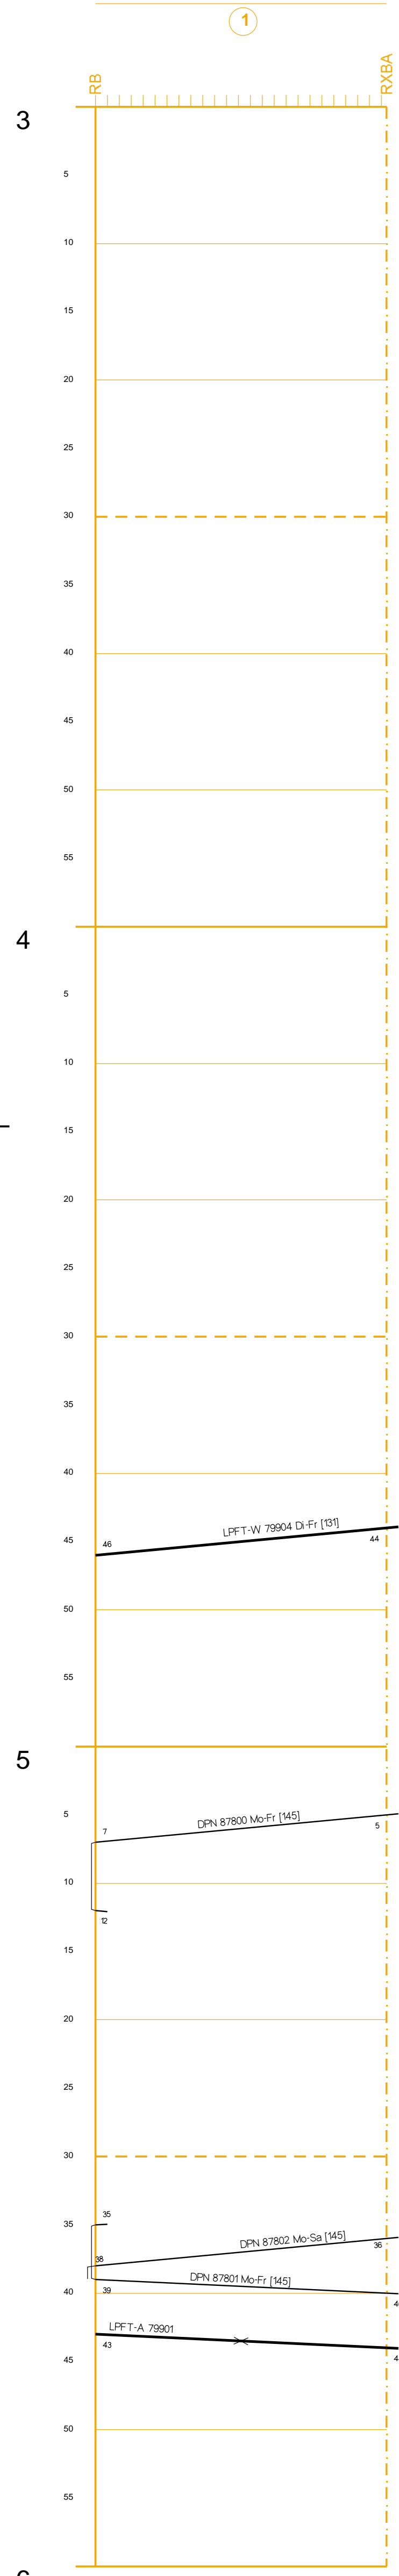

Fahrpläne Basel Nord Sued ab 11.12.2016

Stunden: 3 - 6

DB Netz

Niederlassung Südwest

Jahresfahrplan 2017 vom: 11. Dezember 2016 bis: 09. Dezember 2017

Gültig vom: 11. Dezember 2016 bis: 12. Februar 2017 / täglich

Fahrpläne Basel Nord Sued ab 11.12.2016

Stunden: 3 - 6

Basel Bad Bf Basel SBB Pb	
GWB	
P2B	
Hauptbahn	
70 <100 >	
4404	
1.6	
5.1	3.5

Basel Bad Bf Basel Bad Rbf (GR A)	
	P2B
	Hauptbahn
	60
	4405
2.9	0.3
2.8	3.1
0.8	
2.6	0.4
	2.2

Basel Bad Rbf Weil (Rh) - Haltingen	
GWB	
L2B und P2B	
Hauptbahn	
130 <160 >	
4000	180
2.0	1.1
28.7	25.0
	2.3
270.7	284.3

Basel Bad Rbf Weil (Schlaufe)	
P2B	
Nebenbahn	
60	
4411	
2.7	
3.5	0.8

Basel Bad Rbf Weil (Sig N10)	
P2B	
Hauptbahn	
60	
4415	
1.3	
	1.3

[821]	13.12.16 - 12.2.17 Di-Sa	[839]	nicht: 24.12.16, 31.12.16
[824]	nicht: 11.12.16	[847]	11.12.16 - 31.12.17 Di-Fr
[825]	nicht: 27.12.16	[848]	nicht: 6.1.17
[832]	Abgabe Zollfahrzeuge	[853]	nicht: 20.12.16, 29.12.16, 2.1.17
[833]		[858]	8.1.17 - 12.2.17 So
[835]	nicht: 23.12.16, 26.12.16, 27.12.16,	[862]	12.12.16 - 12.2.17 Mo-Fr
[838]	28.12.16, 29.12.16, 30.12.16,	[863]	nicht: 25.12.16, 1.1.17
[839]	2.1.17	[868]	nicht: 20.12.16, 2.1.17
[838]	nicht: 11.12.16, 25.12.16, 1.1.17,	[884]	1.1.17 - 12.2.17 Di-Fr
[838]	29.1.17, 12.2.17	[888]	nicht: 28.12.16
[888]	11.12.16 - 23.12.16 Di-Fr	[895]