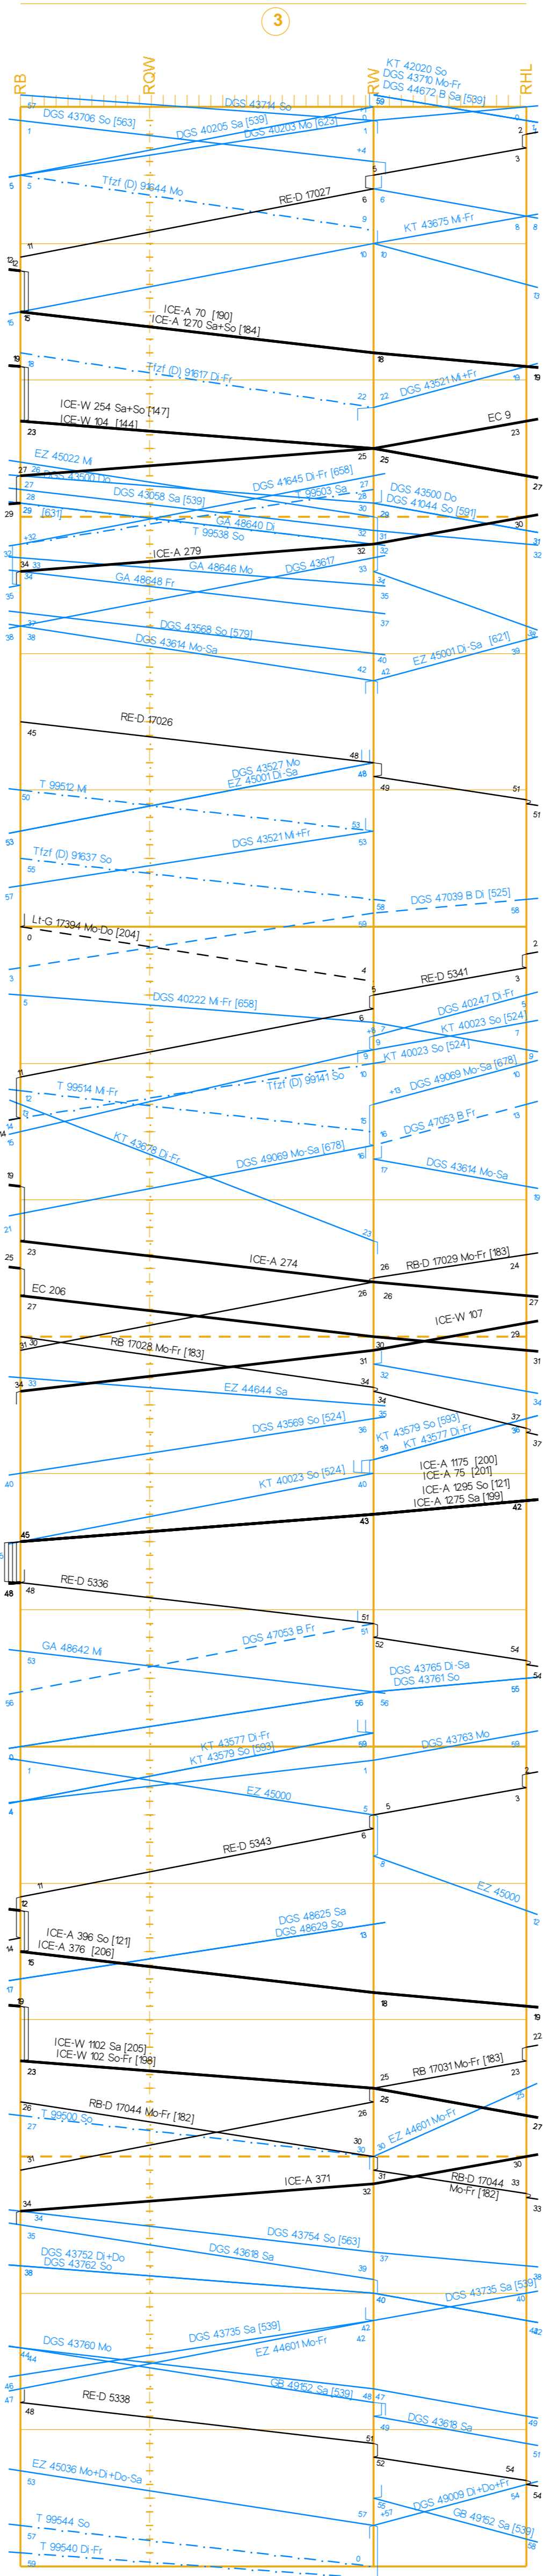

Fahrpläne Basel Nord Sued ab 11.12.2016

Stunden: 15 - 18

Table for BAV 520: Basel Bad Bf, Basel SBB Pb. Columns: GWB, P2B, Hauptbahn, Nebenbahn. Values: 60, 80, 4415, 60, 4415, 1.6, 2.6.

Table for BAV 508 / 1 and BAV 508 / 2: Basel Bad Bf, Basel Bad Rbf (GR A). Columns: Hauptbahn, Nebenbahn. Values: 60, 80, 4415, 60, 4415, 2.9, 2.9, 0.3, 0.3, 0.8, 0.8, 2.6, 2.2.

DB Netz

Niederlassung Südwest

Jahresfahrplan 2017 vom: 11. Dezember 2016 bis: 09. Dezember 2017
Gültig vom: 11. Dezember 2016 bis: 12. Februar 2017 / täglich

Table for BAV 521 / 1: Basel Bad Rbf, Weil (Rh) - Haltingen. Columns: GWB, LZB und P2B, Hauptbahn. Values: 130 <160 >, 4000, 180, 2.9, 2.9, 1.1, 2.3, 2.6, 2.6.

Table for Basel Bad Rbf, Weil (Schlaufe): P2B, Nebenbahn. Values: 60, 4415, 2.7, 0.8.

Fahrpläne Basel Nord Sued ab 11.12.2016

Stunden: 15 - 18

Table for Basel Bad Rbf, Weil (Sig N10): P2B, Hauptbahn. Values: 60, 4415, 1.3, 1.3.

Legend for BAV 520: RB, RBXA. [121] verkehrt nur am 12.12.17, [144] 11.12.16 - 27.1.17, [184] 11.12.16 - 12.2.17 Mo-Fr, [190] 11.12.16 - 5.2.17, [198] 6.2.17 - 12.2.17 Mo-Fr, [199] 11.12.16 - 12.2.17 Sa-So, [200] 11.12.16 - 8.1.17 Mo-So, [182] 12.12.16 - 12.2.17 Mo-Fr, nicht: 26.12.16

Legend for BAV 508 / 1: RB, RBAA. [524] nicht: 11.12.16, [525] nicht: 27.12.16, [526] nicht: 26.12.16, 31.12.16, [528] nicht: 24.12.16, 31.12.16, [529] nicht: 25.12.16, 1.1.17, [579] 18.12.16 - 12.2.17 So, [591] nicht: 22.1.17, [593] nicht: 11.12.16, 29.1.17, 12.2.17, [614] 0.1.17 - 12.2.17 Di-Sa, [621] nicht: von Sa 6:00 >, [623] nicht: 12.12.16, 26.12.16, 2.1.17

Legend for BAV 521 / 1: RB, RHL. [524] nicht: 11.12.16, [525] nicht: 27.12.16, [526] nicht: 26.12.16, 31.12.16, [528] nicht: 24.12.16, 31.12.16, [529] nicht: 25.12.16, 1.1.17, [579] 18.12.16 - 12.2.17 So, [591] nicht: 22.1.17, [593] nicht: 11.12.16, 29.1.17, 12.2.17, [614] 0.1.17 - 12.2.17 Di-Sa, [621] nicht: von Sa 6:00 >, [623] nicht: 12.12.16, 26.12.16, 2.1.17