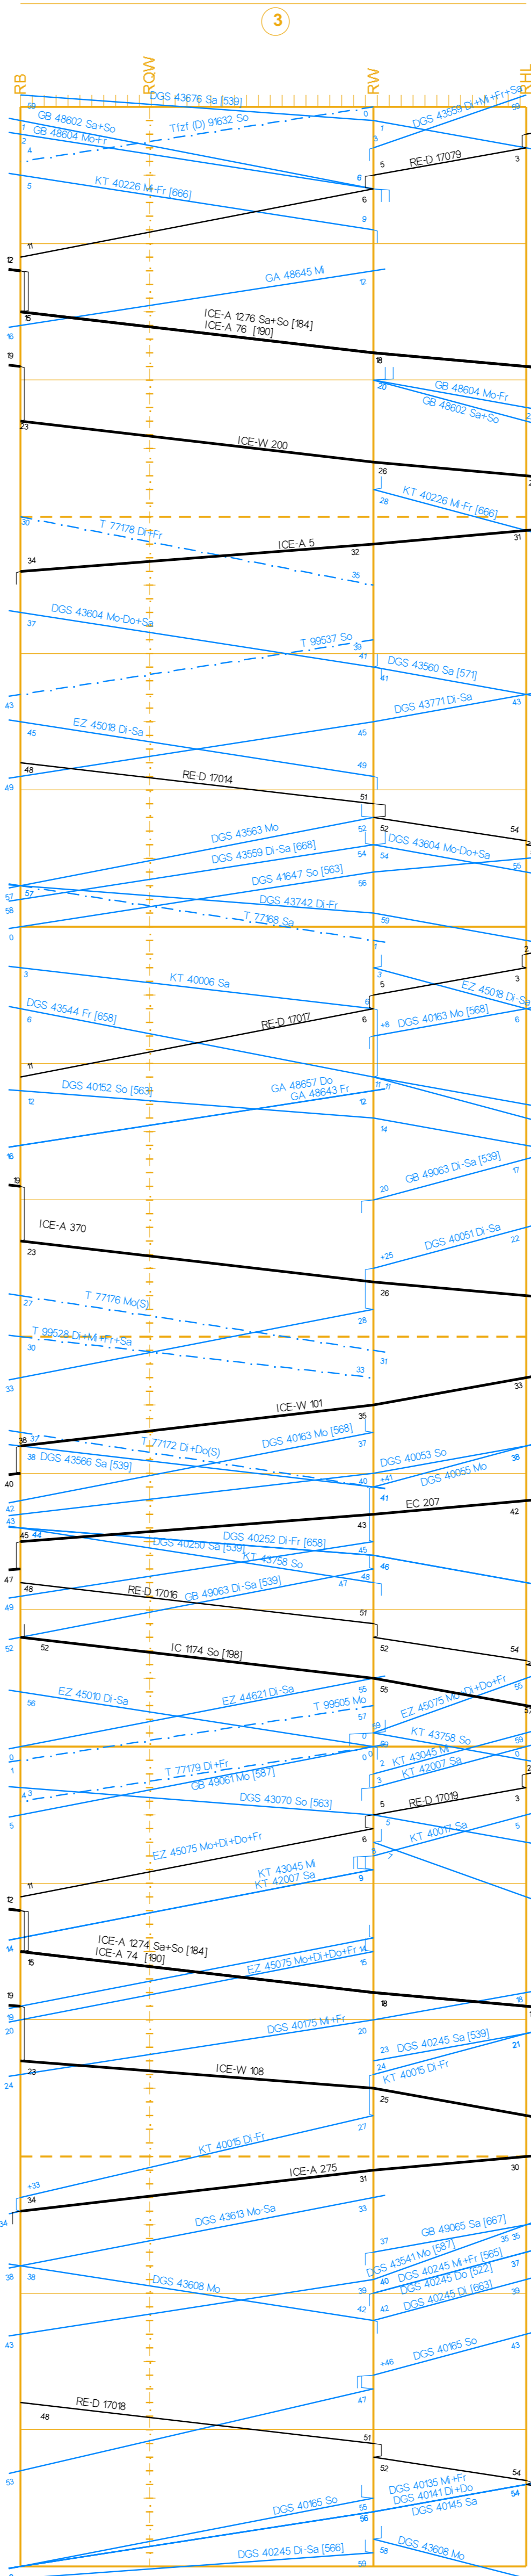

Fahrpläne Basel Nord Sued ab 11.12.2016

Stunden: 9 - 12

DB Netz

Niederlassung Südwest

Jahresfahrplan 2017 vom: 11. Dezember 2016 bis: 09. Dezember 2017
Gültig vom: 11. Dezember 2016 bis: 12. Februar 2017 / täglich

Fahrpläne Basel Nord Sued ab 11.12.2016

Stunden: 9 - 12

Basel Bad Bf Basel SBB Pfb	
GWB	
P2B	
Hauptbahn	
70 <100 >	
4404	
1.6	
5.1	3.5

BAV 520

Basel Bad Bf Basel Bad Rbf (GR A)			
	P2B		
	Hauptbahn	Nebenbahn	
	60	80	
2.9	4405	4413	0.8
2.9	0.3	3.1	0.6
2.6			0.4
			2.2

BAV 508 / 1

BAV 508 / 2

Basel Bad Rbf Weil (Rh) - Haltingen		
	P2B	
	L2B und P2B	
	Hauptbahn	
130 <160 >	4000	180
2.9	1.1	2.3
297.7		297.9
		294.3

BAV 521 / 1

Basel Bad Rbf Weil (Schlaufe)	
P2B	
Nebenbahn	
60	
4411	
2.7	
3.5	0.8

Basel Bad Rbf Weil (Sig N10)	
P2B	
Hauptbahn	
60	
4415	
1.3	
0.0	1.3

Basel Bad Bf
BR Einf SBB Pfb

Basel Bad Bf
BR Rbf -Gr-L
Basel Rbf LGr
BR Rbf -Gr-C
BR Rbf -Gr-A

Basel Bad Bf
Weil (Rhein) LGr
Weil am Rhein
Haltingen

BR Rbf -Gr-A
Weil am Rhein

BR Rbf -Gr-A
Weil am Rhein

[143] nicht: 25.12.16
auch: 26.12.16
[145] nicht: 26.12.16
[184] 11.12.17 - 12.12.17 Sa+So
[190] 11.12.16 - 5.2.17
6.2.17 - 12.2.17 Mo-Fr
[198] nicht: 25.12.16

[522] nicht: 26.1.17
[539] nicht: 24.12.16, 31.12.16
[593] nicht: 26.12.16, 1.1.17
[595] nicht: 23.12.16, 30.12.16, 25.1.17, 27.1.17
[598] nicht: 23.12.16, 24.12.16, 30.12.16, 31.12.16, 24.1.17, 25.1.17, 11.2.17
[666] nicht: 24.1.17, 25.1.17, 26.1.17, 27.1.17, 28.1.17, 29.1.17, 30.1.17, 31.1.17

[668] nicht: 24.1.17, 25.1.17, 26.1.17, 27.1.17, 28.1.17, 31.1.17

[667] nicht: 26.12.16, 2.1.17

[667] nicht: 26.12.16, 2.1.17