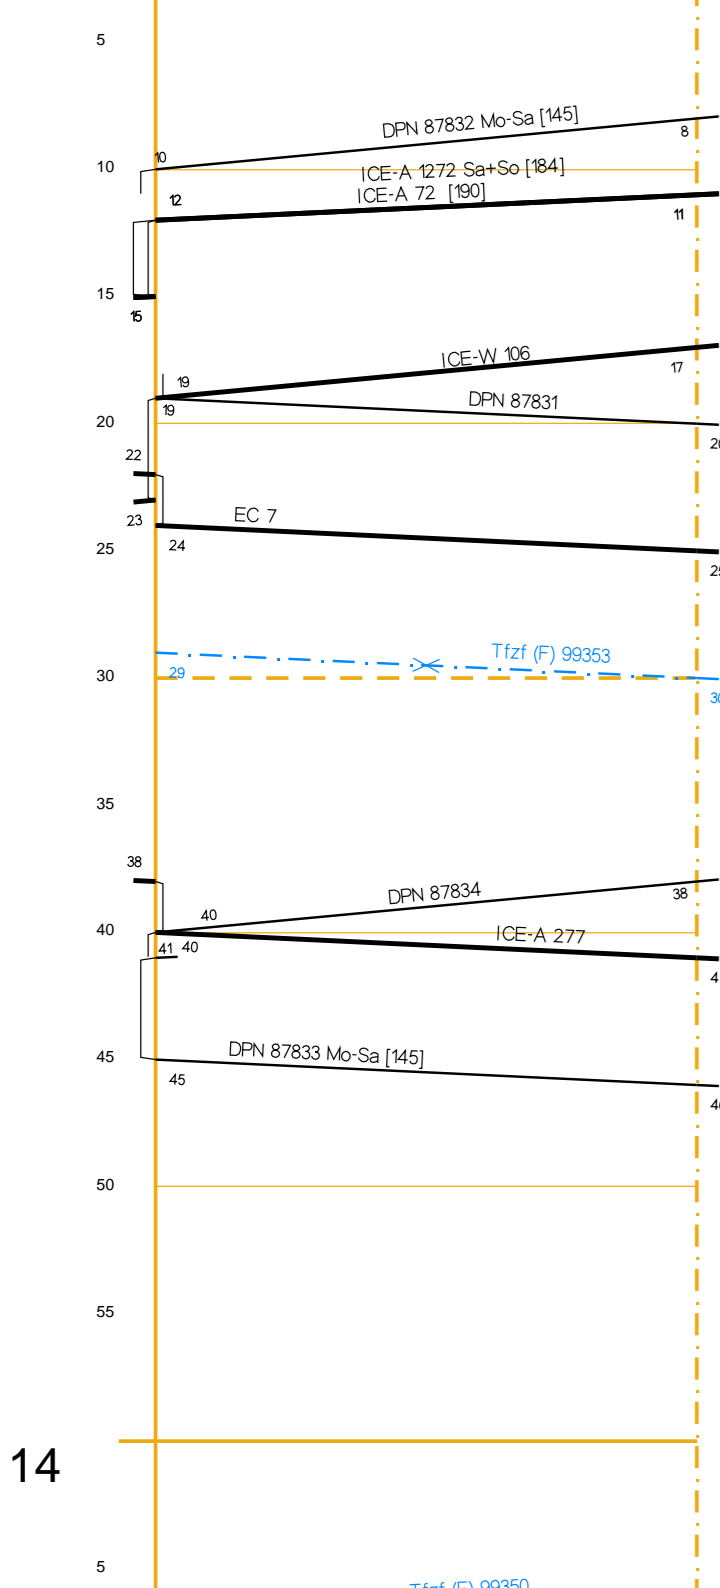

Fahrpläne Basel Nord Sued ab 11.12.2016

Stunden: 12 - 15

Basel Bad Bf	
Basel SBB Pfb	
GWB	
P2B	
Hauptbahn	
70 <100 >	
4404	
	1.6
5.1	3.5

BAV 520

DB Netz

Niederlassung Südwest

Basel Bad Rbf

Weil (Rh) - Haltingen

GWB	
L2B und P2B	
Hauptbahn	
130 <160 >	
	4000
	180
2.0	1.1
29.1	29.1
	294.3

BAV 521 / 1

Fahrpläne Basel Nord Sued ab 11.12.2016

Stunden: 12 - 15

Basel Bad Rbf	
Weil (Schlaufe)	
P2B	
Nebenbahn	
60	
4411	
	2.7
3.5	0.8

Basel Bad Bf

Basel Bad Rbf	
Weil (Sig N10)	
P2B	
Hauptbahn	
60	
4415	
	1.3
0.0	1.3

Basel Bad Bf

Basel Bad Bf

BR Einf SBB Pfb

Basel Bad Bf

BR Rbf -GR-L

Basel Rbf LGR

BR Rbf -GR-C

BR Rbf -GR-A

Basel Bad Bf

Weil (Rhein) LGR

Weil am Rhein

Haltingen

BR Rbf -GR-A

Weil am Rhein

BR Rbf -GR-A

Weil am Rhein

12

1

13

14

15

12

3

13

14

15

12

4

13

14

15

12

5

13

14

15