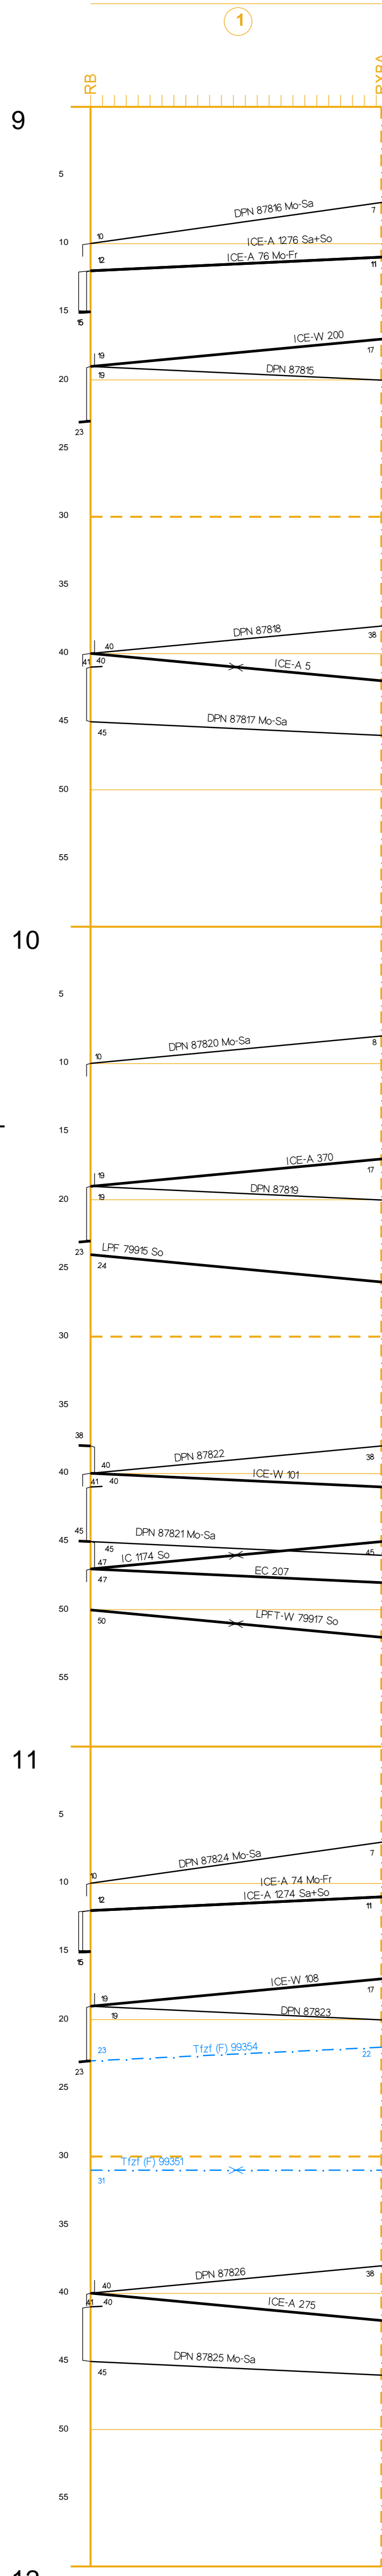

Basel Bad Bf	
Basel SBB Pfb	
GWB	
P2B	
Hauptbahn	
70 <100 >	
4404	
1.6	
5.1	
	3.5

Basel Bad Bf	
Basel Bad Rbf(Gr A)	
	P2B
	Hauptbahn
	Nebenbahn
60	80
4405	4413
2.9	0.6
2.8	0.8
3.1	2.6
	2.2
0.1	
	2.2

Basel Bad Rbf	
Weil (Rh) - Haltingen	
GWB	
L2B und P2B	
Hauptbahn	
130 <180 >	180
4000	
2.9	1.1
287.7	287.9
	2.3
70.7	
	284.3

Basel Bad Rbf	
Weil (Schlaufe)	
	P2B
	Nebenbahn
	Hauptbahn
60	
4411	
2.7	
	0.8
3.5	

Basel Bad Rbf	
Weil (Sig N10)	
	P2B
	Hauptbahn
	Nebenbahn
60	
4415	
1.3	
	1.3
0.0	

[510] nicht: 25.2.17, 25.3.17
[509] nicht: 7.3.17, 8.3.17
[508] nicht: 13.2.17, 20.2.17, 21.2.17, 22.2.17, 23.2.17, 24.2.17, 25.2.17, 26.2.17, 27.2.17, 28.2.17, 29.2.17, 30.2.17, 31.2.17, 1.3.17, 2.3.17, 3.3.17, 4.3.17, 5.3.17, 6.3.17, 7.3.17, 8.3.17, 9.3.17, 10.3.17, 11.3.17, 12.3.17, 13.3.17, 14.3.17, 15.3.17, 16.3.17

[530] nicht: 14.2.17, 21.2.17, 22.2.17, 23.2.17, 24.2.17, 25.2.17, 26.2.17, 27.2.17, 28.2.17, 29.2.17, 30.2.17, 31.2.17, 1.3.17, 2.3.17, 3.3.17, 4.3.17, 5.3.17, 6.3.17, 7.3.17, 8.3.17, 9.3.17, 10.3.17, 11.3.17, 12.3.17, 13.3.17, 14.3.17, 15.3.17

[536] nicht: 21.2.17, 21.3.17
[537] nicht: 22.2.17, 23.3.17
[538] nicht: 1.3.17, 2.3.17, 7.3.17, 8.3.17, 9.3.17, 14.3.17, 15.3.17

[536] nicht: 21.2.17, 21.3.17
[537] nicht: 22.2.17, 23.3.17
[538] nicht: 1.3.17, 2.3.17, 7.3.17, 8.3.17, 9.3.17, 14.3.17, 15.3.17

[536] nicht: 21.2.17, 21.3.17
[537] nicht: 22.2.17, 23.3.17
[538] nicht: 1.3.17, 2.3.17, 7.3.17, 8.3.17, 9.3.17, 14.3.17, 15.3.17