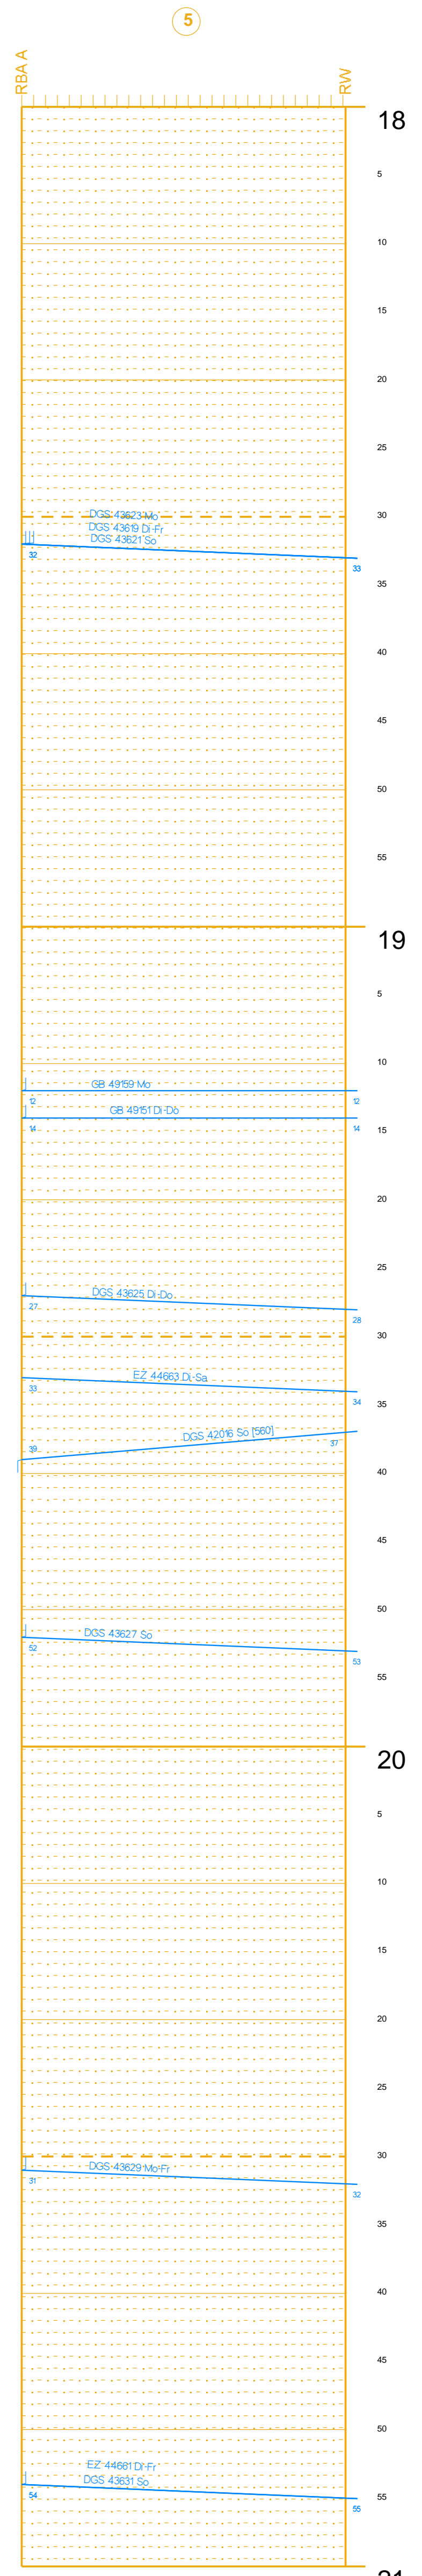

Fahrpläne Basel Nord Sued ab 13.02.2017

Stunden: 18 - 21

DB Netz

Niederlassung Südwest

Jahresfahrplan 2017 vom: 11. Dezember 2016 bis: 09. Dezember 2017

Gültig vom: 13. Februar 2017 bis: 02. April 2017 / täglich

Fahrpläne Basel Nord Sued ab 13.02.2017

Stunden: 18 - 21

Basel Bad Bf	
Basel SBB Pbf	
GWB	
P2B	
Hauptbahn	
70 <100 >	
4404	
1.6	
5.1	3.5

BAV 520

Basel Bad Bf	
Basel Bad Rbf(GR A)	
	P2B
	Hauptbahn
	60
	4405
2.9	0.3
2.8	3.1
0.8	
2.6	0.4
	2.2
0.1	

BAV 508 / 1

BAV 508 / 2

Basel Bad Rbf	
Weil (Rh) - Haltingen	
GWB	
L2B und P2B	
Hauptbahn	
130 <160 >	160
4000	
1.1	
2.0	2.3
28.7	29.0
	29.3
270.7	

BAV 521 / 1

Basel Bad Rbf	
Weil (Schlaufe)	
P2B	
Nebenbahn	
60	
4411	
2.7	
3.5	0.8

Basel Bad Rbf	
Weil (Sig N10)	
P2B	
Hauptbahn	
60	
4415	
1.3	
0.0	1.3

Basel Bad Bf
BR Einf SBB Pbf

Basel Bad Bf
BR Rbf -Gr-L
Basel Rbf LGf
BR Rbf -Gr-C
BR Rbf -Gr-A

Basel Bad Bf
Weil (Rhein) LGf
Weil am Rhein
Haltingen

BR Rbf -Gr-A
Weil am Rhein

BR Rbf -Gr-A
Weil am Rhein

[105] nicht 14.17, 28.2.17, 14.3.17, 28.3.17
[555] 13.2.17 - 19.2.17 Di-Fr
[556] 20.2.17 - 24.17 Di-Fr
[557] 13.2.17 - 19.2.17 Sa
[558] 20.2.17 - 24.17 Sa
[559] nicht 20.2.17, 22.2.17, 24.2.17, 20.3.17, 22.3.17, 24.3.17
[560] verkehrt nur am 24.17