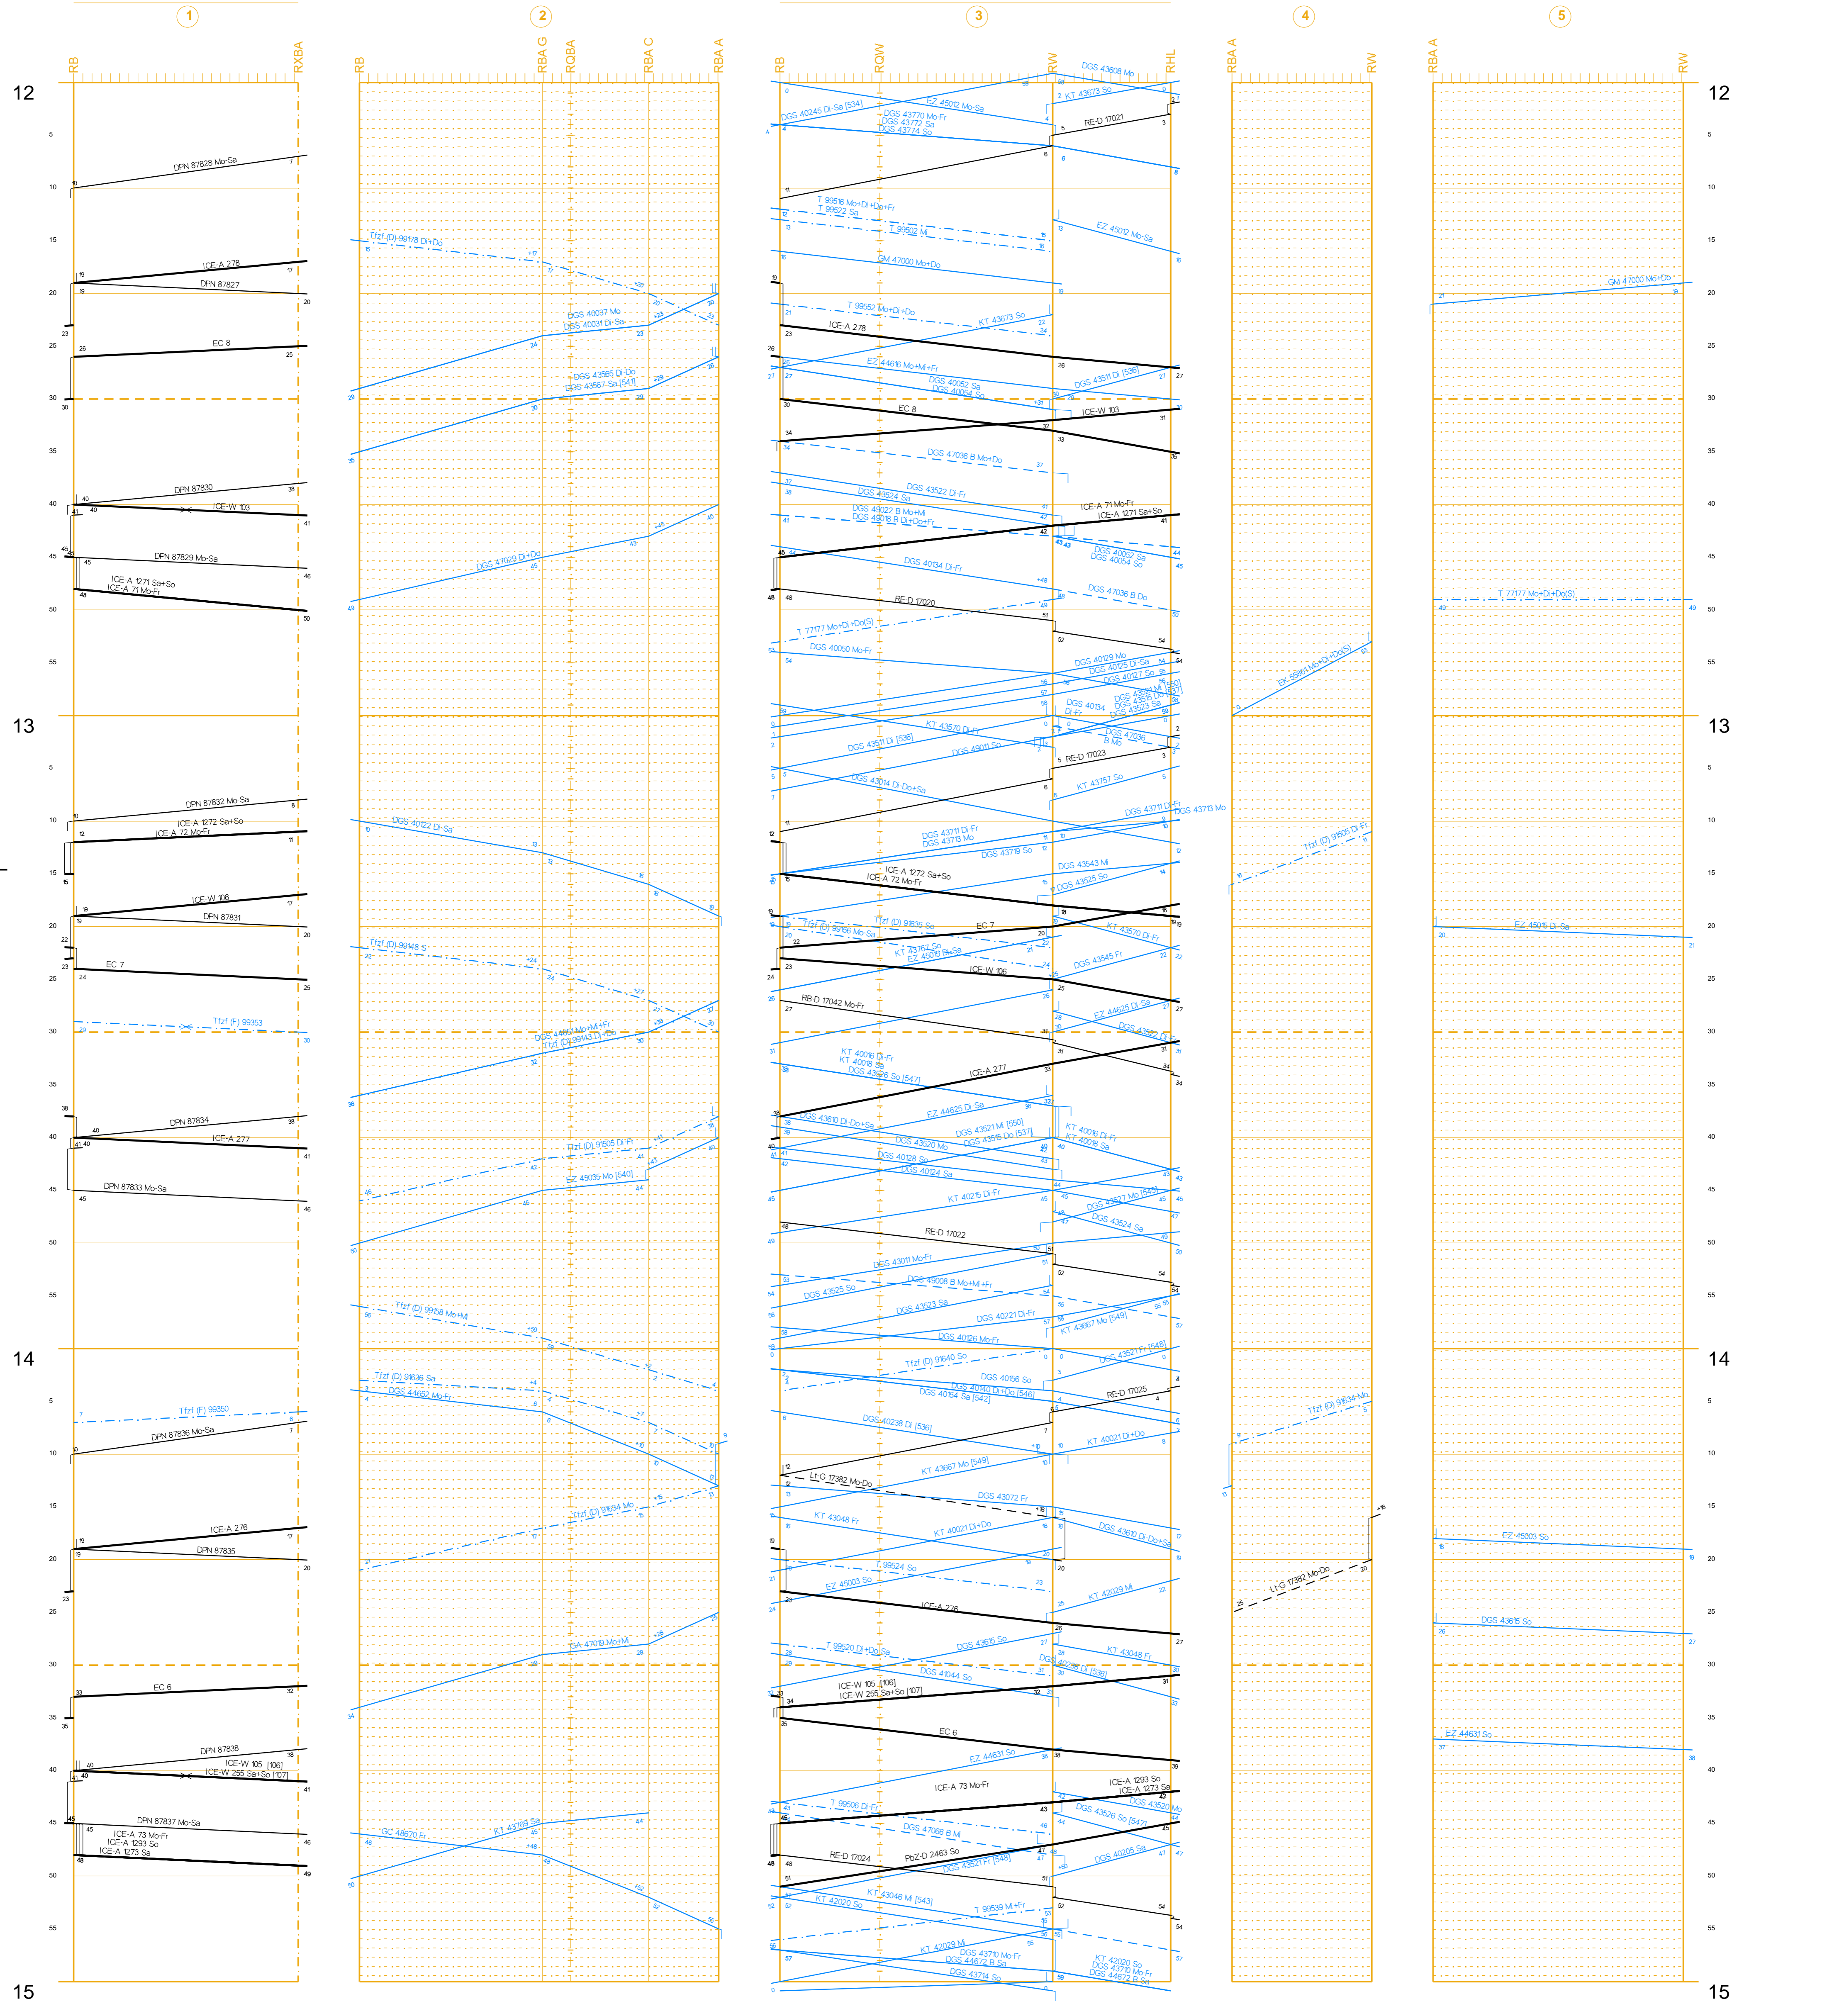

Basel Bad BfBasel SBB Pb

GWB	
P2B	
Hauptbahn	
70 <100 >	
4404	
1.6	
5.1	3.5

Basel Bad BfBasel Bad Rbf (GR A)

		P2B			
		Hauptbahn		Nebenbahn	
		60		80	
		4405		4413	
	2.9		0.3		0.8
		2.8	3.1		2.6
					2.2

DB Netz

Niederlassung Südwest

Jahresfahrplan 2017 vom: 11. Dezember 2016 bis: 09. Dezember 2017
Gültig vom: 13. Februar 2017 bis: 02. April 2017 / täglich

Basel Bad RbfWeil (Rh) - Haltingen

GWB			
L2B und P2B			
Hauptbahn			
130 <160 >			
4000			
180			
2.9	1.1	2.3	
281.7		287.8	294.3

Basel Bad RbfWeil (Schlaufe)

		P2B	
		Nebenbahn	
		60	
		4411	
		2.7	
			0.8
3.5			

Basel Bad RbfWeil (Sig N10)

		P2B	
		Hauptbahn	
		60	
		4415	
		1.3	
			1.3

[106] nicht: 18.3.17, 19.3.17
[107] 18.3.17 - 19.3.17 Sa+So
[534] nicht: 21.2.17, 22.2.17, 23.2.17, 24.2.17, 25.2.17, 21.3.17, 22.3.17, 23.3.17, 24.3.17, 25.3.17
[536] nicht: 21.2.17, 21.3.17
[537] nicht: 23.2.17, 23.3.17
[540] 6.3.17-24.17 Mo
[541] nicht: 4.3.17, 11.3.17, 18.3.17, 14.4.17
[542] nicht: 18.2.17
[543] nicht: 1.3.17, 8.3.17, 15.3.17
[545] nicht: 6.3.17, 13.3.17
[546] nicht: 14.2.17, 18.2.17
[547] nicht: 19.2.17, 26.2.17, 19.3.17, 26.3.17
[548] nicht: 10.3.17, 17.3.17, 24.3.17
[549] nicht: 13.2.17, 20.2.17, 27.2.17, 20.3.17, 27.3.17
[550] nicht: 6.3.17, 13.3.17, 20.3.17