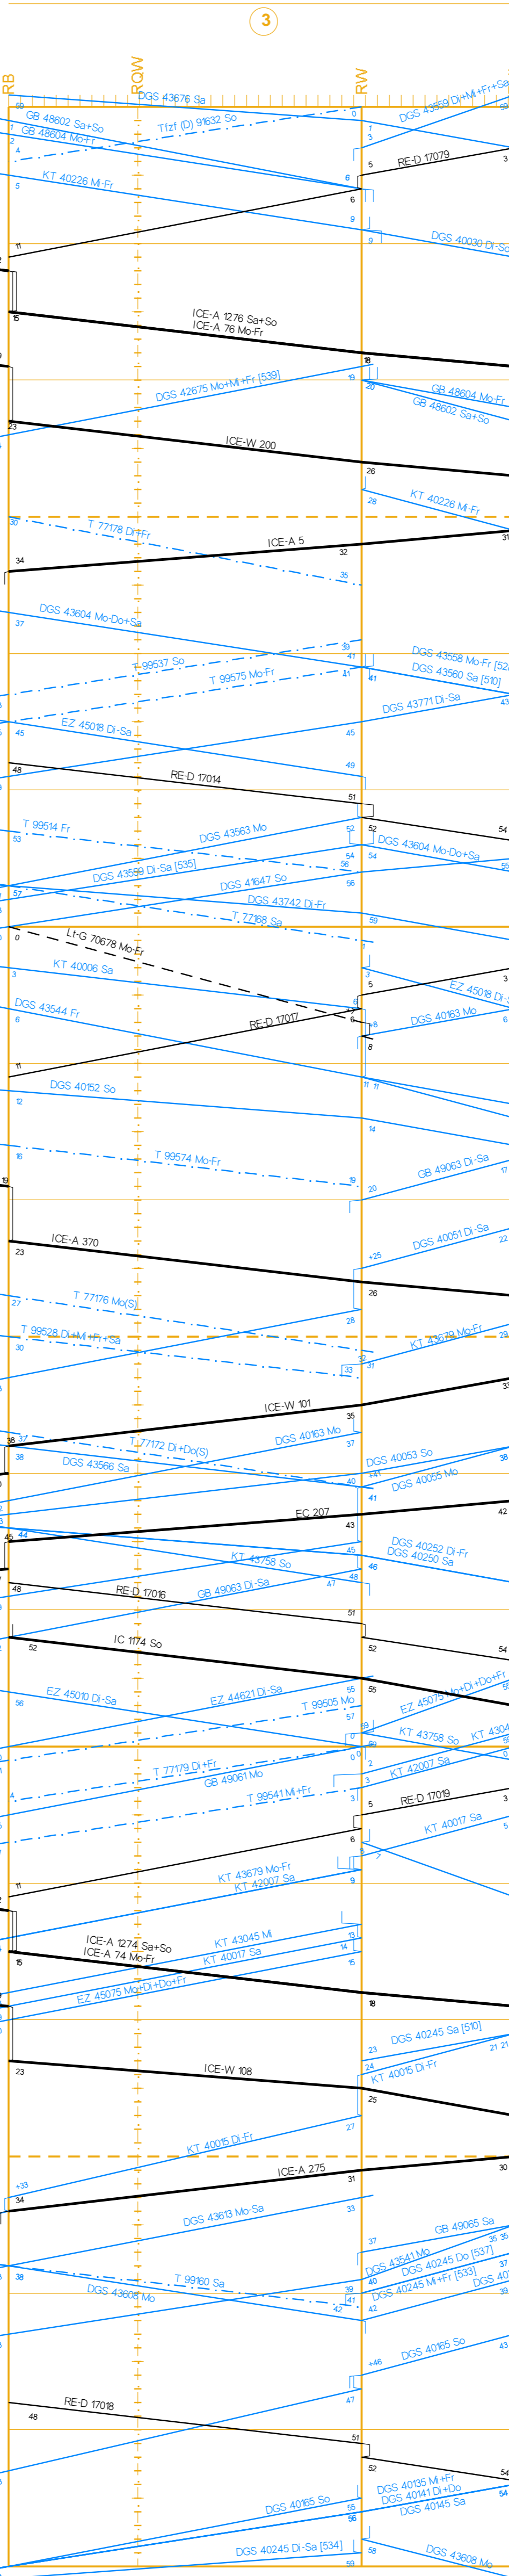

Basel Bad Bf	
Basel SBB Pfb	
GWB	
P2B	
Hauptbahn	
70 <100 >	
4404	
1.6	
5.1	
	3.5

Basel Bad Bf	
Basel Bad Rbf(Gr A)	
	P2B
	Hauptbahn
	Nebenbahn
60	80
4405	4413
2.9	0.6
2.8	0.8
3.1	2.6
	2.2
0.1	
	2.2

Basel Bad Rbf	
Weil (Rh) - Haltingen	
GWB	
L2B und P2B	
Hauptbahn	
130 <180 >	180
4000	
2.9	1.1
287.7	287.9
	2.3
70.7	
	284.3

Basel Bad Rbf	
Weil (Schlaufe)	
	P2B
	Nebenbahn
	Hauptbahn
60	
4411	
2.7	
	0.8
3.5	

Basel Bad Rbf	
Weil (Sig N10)	
	P2B
	Hauptbahn
	Nebenbahn
60	
4415	
1.3	
	1.3
0.0	

[510] nicht: 25.2.17, 25.3.17
[509] nicht: 7.3.17, 8.3.17
[508] nicht: 13.2.17, 20.2.17, 21.2.17, 22.2.17, 23.2.17, 24.2.17, 25.2.17, 26.2.17, 27.2.17, 28.2.17, 29.2.17, 30.2.17, 31.2.17, 1.3.17, 2.3.17, 3.3.17, 4.3.17, 5.3.17, 6.3.17, 7.3.17, 8.3.17, 9.3.17, 10.3.17, 11.3.17, 12.3.17, 13.3.17, 14.3.17, 15.3.17, 16.3.17

[530] nicht: 14.2.17, 21.2.17, 22.2.17, 23.2.17, 24.2.17, 25.2.17, 26.2.17, 27.2.17, 28.2.17, 29.2.17, 30.2.17, 31.2.17, 1.3.17, 2.3.17, 3.3.17, 4.3.17, 5.3.17, 6.3.17, 7.3.17, 8.3.17, 9.3.17, 10.3.17, 11.3.17, 12.3.17, 13.3.17, 14.3.17, 15.3.17

[536] nicht: 21.2.17, 21.3.17
[537] nicht: 22.2.17, 23.3.17
[538] nicht: 1.3.17, 2.3.17, 7.3.17, 8.3.17, 9.3.17, 14.3.17, 15.3.17

[536] nicht: 21.2.17, 21.3.17
[537] nicht: 22.2.17, 23.3.17
[538] nicht: 1.3.17, 2.3.17, 7.3.17, 8.3.17, 9.3.17, 14.3.17, 15.3.17

[536] nicht: 21.2.17, 21.3.17
[537] nicht: 22.2.17, 23.3.17
[538] nicht: 1.3.17, 2.3.17, 7.3.17, 8.3.17, 9.3.17, 14.3.17, 15.3.17