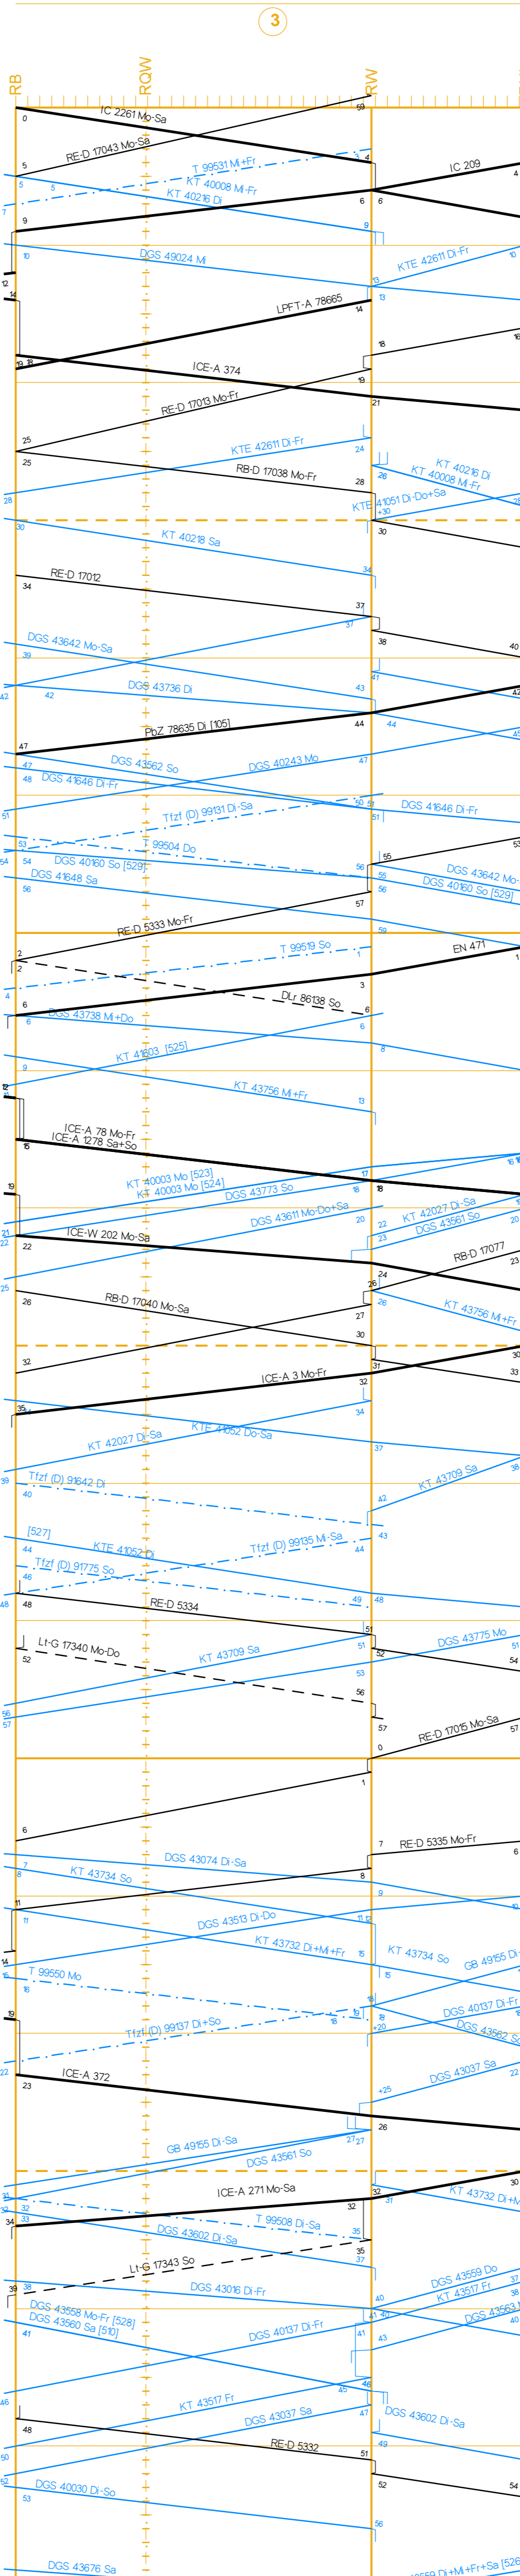

Fahrpläne Basel Nord Sued ab 13.02.2017

Stunden: 6 - 9

Basel Bad Bf Basel SBB Pb	
GWB	
P2B	
Hauptbahn	
70 <100 >	
4404	
1.6	3.5

Basel Bad Bf Basel Bad Rbf (GR A)		
	P2B	
	Hauptbahn	Nebenbahn
60		80
4405		4413
2.9	2.8	0.3
	3.1	0.8
		2.6
		2.2

DB Netz Niederlassung Südwest

Basel Bad Rbf Weil (Rh) - Haltingen		
GWB		
L2B und P2B		
Hauptbahn		
130 <160 >	4000	180
2.9	1.1	2.3
281.7		281.9
		284.3

Basel Bad Rbf Weil (Schlaufe)	
P2B	
Nebenbahn	
60	
4411	
2.7	0.8

Fahrpläne Basel Nord Sued ab 13.02.2017

Stunden: 6 - 9

Basel Bad Rbf Weil (Sig N10)	
P2B	
Hauptbahn	
60	
4415	
1.3	1.3

[104] 13.2.17 - 14.2.17 Mo-Sa
[105] nicht: 14.2.17, 28.2.17, 14.3.17, 28.3.17
[510] nicht: 28.2.17, 25.3.17
[522] 17.2.17 - 24.2.17
[523] 21.2.17 - 24.2.17 Mo
[524] 13.2.17 - 20.2.17 Mo
[525] 13.2.17
[526] 14.2.17 - 24.12.17 Di-Fr
[527] nicht: 7.3.17, 8.3.17
[528] gegenseitiger Ausschluss mit Zug <1052>

[528] nicht: 13.2.17, 20.2.17, 21.2.17, 22.2.17, 23.2.17, 24.2.17, 27.2.17, 28.2.17, 21.3.17, 23.3.17, 24.3.17, 26.3.17, 28.3.17, 29.3.17
[529] nicht: 26.3.17

[528] nicht: 13.2.17, 20.2.17, 21.2.17, 22.2.17, 23.2.17, 24.2.17, 27.2.17, 28.2.17, 21.3.17, 23.3.17, 24.3.17, 26.3.17, 28.3.17, 29.3.17
[529] nicht: 26.3.17

[528] nicht: 13.2.17, 20.2.17, 21.2.17, 22.2.17, 23.2.17, 24.2.17, 27.2.17, 28.2.17, 21.3.17, 23.3.17, 24.3.17, 26.3.17, 28.3.17, 29.3.17
[529] nicht: 26.3.17

[528] nicht: 13.2.17, 20.2.17, 21.2.17, 22.2.17, 23.2.17, 24.2.17, 27.2.17, 28.2.17, 21.3.17, 23.3.17, 24.3.17, 26.3.17, 28.3.17, 29.3.17
[529] nicht: 26.3.17