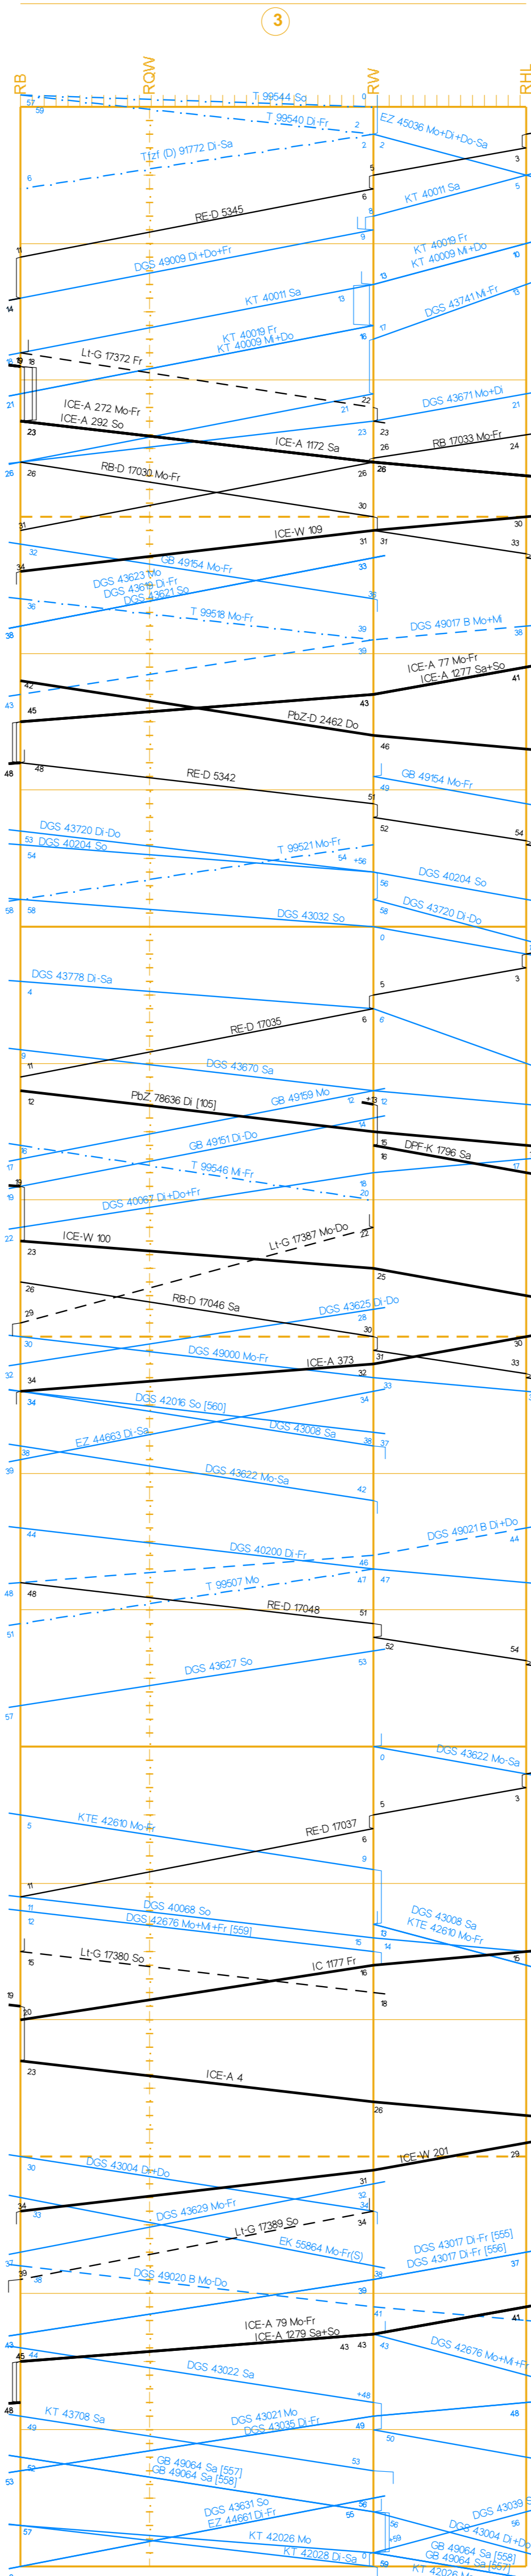

Fahrpläne Basel Nord Sued ab 13.02.2017

Stunden: 18 - 21

DB Netz

Niederlassung Südwest

Jahresfahrplan 2017 vom: 11. Dezember 2016 bis: 09. Dezember 2017

Gültig vom: 13. Februar 2017 bis: 02. April 2017 / täglich

Fahrpläne Basel Nord Sued ab 13.02.2017

Stunden: 18 - 21

Basel Bad Bf	
Basel SBB Pbf	
GWB	
P2B	
Hauptbahn	
70 <100 >	
4404	
1.6	
5.1	3.5

BAV 520

Basel Bad Bf	
Basel Bad Rbf(GR A)	
	P2B
	Hauptbahn
	60
	4405
2.9	0.3
2.8	3.1
0.8	
2.6	0.4
	2.2
0.1	

BAV 508 / 1

BAV 508 / 2

Basel Bad Rbf	
Weil (Rh) - Haltingen	
GWB	
L2B und P2B	
Hauptbahn	
130 <160 >	160
4000	
1.1	
2.0	2.3
28.7	29.0
	29.3
270.7	

BAV 521 / 1

Basel Bad Rbf	
Weil (Schlaufe)	
P2B	
Nebenbahn	
60	
4411	
2.7	
3.5	0.8

Basel Bad Rbf	
Weil (Sig N10)	
P2B	
Hauptbahn	
60	
4415	
1.3	
0.0	1.3

Basel Bad Bf
BR Einf SBB Pbf

Basel Bad Bf
BR Rbf -Gr-L
Basel Rbf LGf
BR Rbf -Gr-C
BR Rbf -Gr-A

Basel Bad Bf
Weil (Rhein) LGf
Weil am Rhein
Haltingen

BR Rbf -Gr-A
Weil am Rhein

BR Rbf -Gr-A
Weil am Rhein

[105] nicht 14.17, 28.2.17, 14.3.17, 28.3.17
[555] 13.2.17 - 19.2.17 Di-Fr
[556] 20.2.17 - 24.17 Di-Fr
[557] 13.2.17 - 19.2.17 Sa
[558] 20.2.17 - 24.17 Sa
[559] nicht 20.2.17, 22.2.17, 24.2.17, 20.3.17, 22.3.17, 24.3.17
[560] verkehrt nur am 24.17