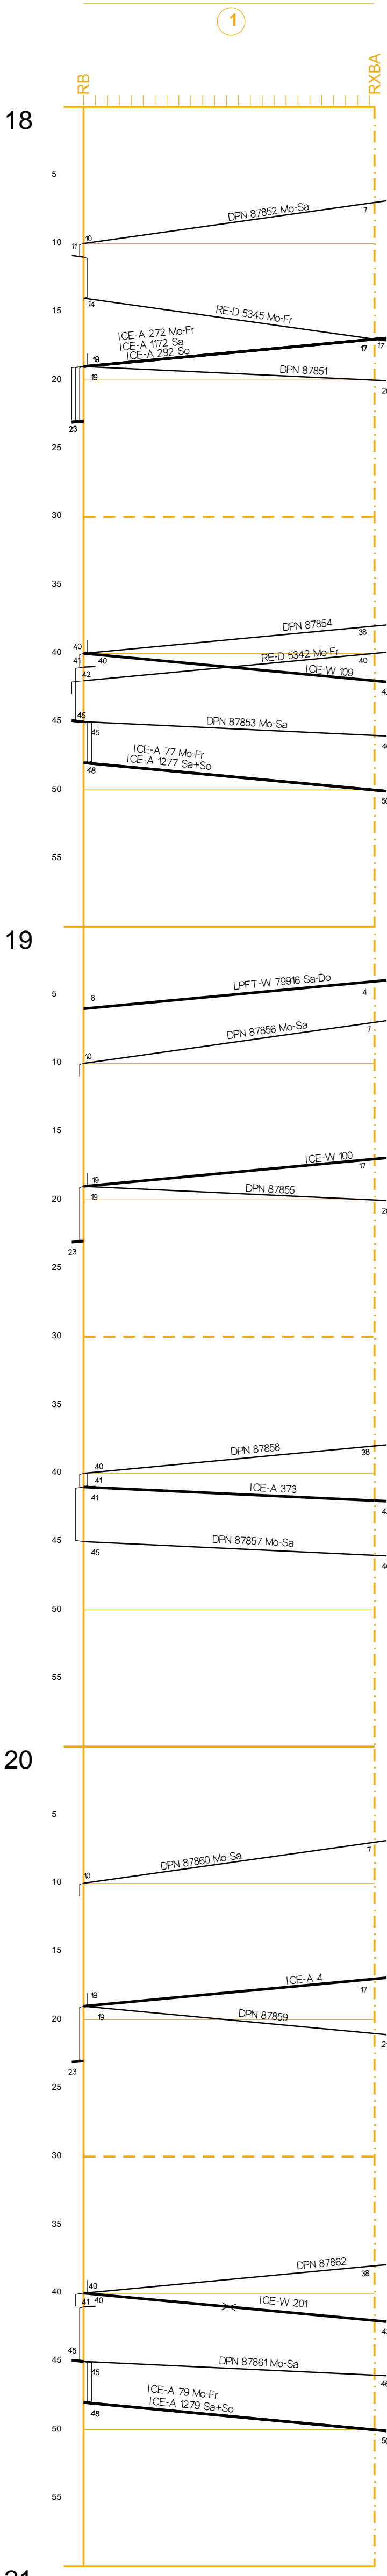

Fahrpläne Basel Nord Sued ab 13.02.2017

Stunden: 18 - 21

DB Netz

Niederlassung Südwest

Jahresfahrplan 2017 vom: 11. Dezember 2016 bis: 09. Dezember 2017

Gültig vom: 13. Februar 2017 bis: 02. April 2017 / täglich

Fahrpläne Basel Nord Sued ab 13.02.2017

Stunden: 18 - 21

Basel Bad Bf	
Basel SBB Pbf	
GWB	
P2B	
Hauptbahn	
70 <100 >	
4404	
1.6	
5.1	3.5

BAV 520

Basel Bad Bf	
Basel Bad Rbf(GR A)	
	P2B
	Hauptbahn
	60
	4405
2.9	0.3
2.8	3.1
0.8	
2.6	0.4
	2.2
0.1	

BAV 508 / 1

BAV 508 / 2

Basel Bad Rbf	
Weil (Rh) - Haltingen	
GWB	
L2B und P2B	
Hauptbahn	
130 <160 >	160
4000	
1.1	
2.0	2.3
28.7	29.0
	29.3
270.7	

BAV 521 / 1

Basel Bad Rbf	
Weil (Schlaufe)	
P2B	
Nebenbahn	
60	
4411	
2.7	
3.5	0.8

Basel Bad Rbf	
Weil (Sig N10)	
P2B	
Hauptbahn	
60	
4415	
1.3	
0.0	1.3

Basel Bad Bf
BR Einf SBB Pbf

Basel Bad Bf
BR Rbf -Gr-L
Basel Rbf LGf
BR Rbf -Gr-C
BR Rbf -Gr-A

Basel Bad Bf
Weil (Rhein) LGf
Weil am Rhein
Haltingen

BR Rbf -Gr-A
Weil am Rhein

BR Rbf -Gr-A
Weil am Rhein

[105] nicht 14.17, 28.2.17, 14.3.17, 28.3.17
[555] 13.2.17 - 19.2.17 Di-Fr
[556] 20.2.17 - 24.17 Di-Fr
[557] 13.2.17 - 19.2.17 Sa
[558] 20.2.17 - 24.17 Sa
[559] nicht 20.2.17, 22.2.17, 24.2.17, 20.3.17, 22.3.17, 24.3.17
[560] verkehrt nur am 24.17