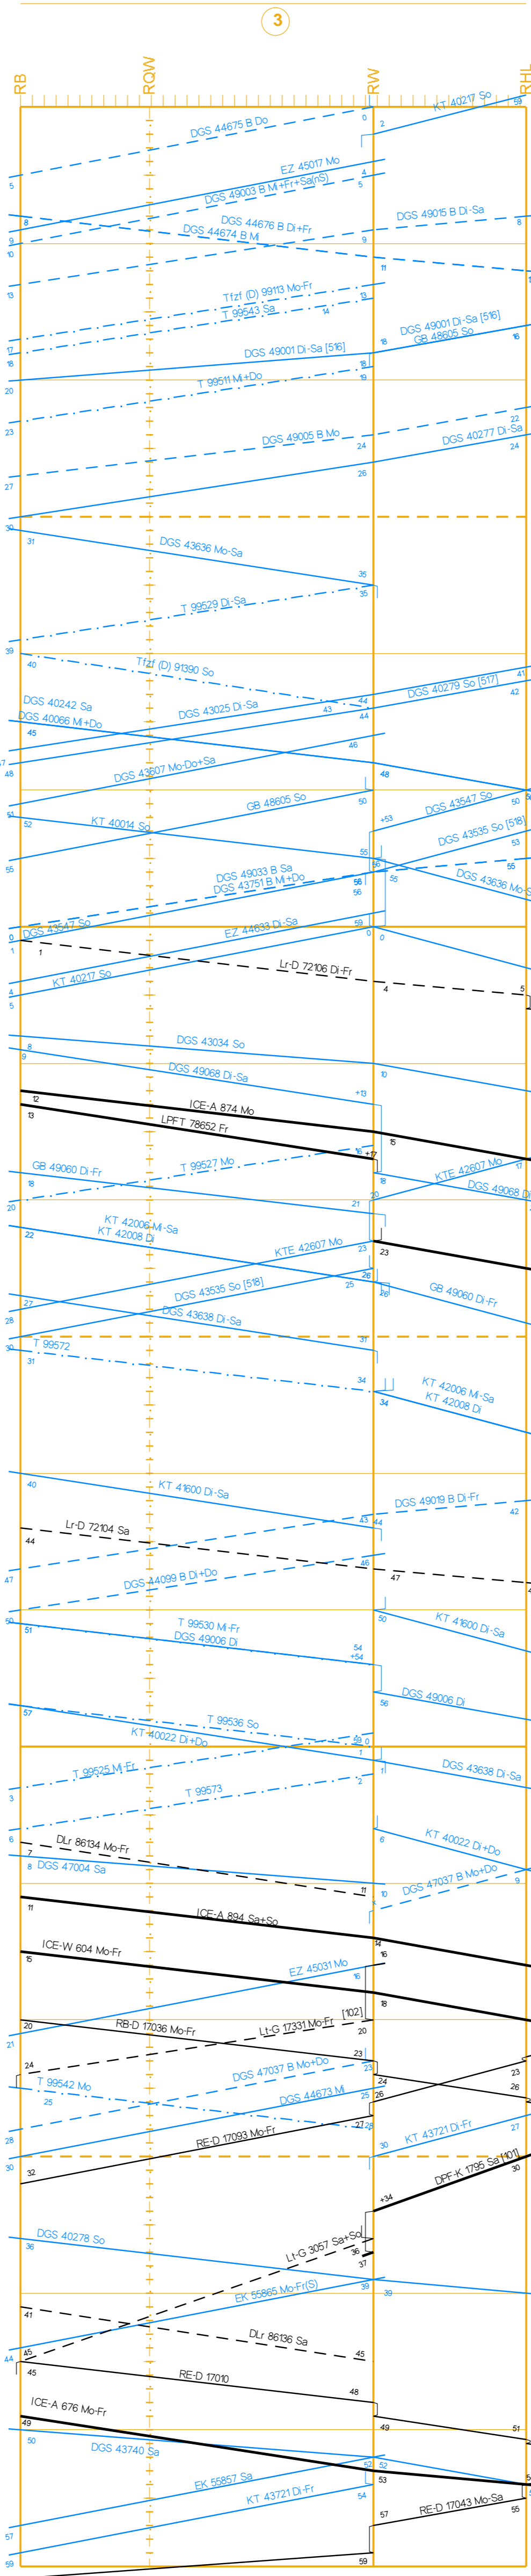

Fahrpläne Basel Nord Sued ab 13.02.2017

Stunden: 3 - 6

DB Netz

Niederlassung Südwest

Fahrpläne Basel Nord Sued ab 13.02.2017

Stunden: 3 - 6

Basel Bad Bf Basel SBB Pfb	
GWb	
P2b	
Hauptbahn	
70 <100 >	
4404	
1.6	

BAV 520

Basel Bad Bf Basel Bad Rbf(Gr A)			
	P2b		
	Hauptbahn	Nebenbahn	
	60	80	
	4405	4413	
2.9	0.3	0.8	0.4
2.8	3.1	2.6	2.2

BAV 508 / 1

BAV 508 / 2

Basel Bad Rbf Weil (Rh) - Haltingen		
GWb		
L2b und P2b		
Hauptbahn		
130 <160 >		180
4000		
2.0	1.1	2.3
281.7		281.9
		284.3

BAV 521 / 1

Basel Bad Rbf Weil (Schlaufe)	
P2b	
Nebenbahn	
60	
4411	
2.7	
	0.8

Basel Bad Rbf Weil (Sig N10)	
P2b	
Hauptbahn	
60	
4415	
	1.3
	1.3

Basel Bad Bf
BR Einf SBB Pfb

Basel Bad Bf
BR Rbf -Gr L-
Basel Rbf LGr
BR Rbf -Gr C-
BR Rbf -Gr A-

Basel Bad Bf
Weil (Rhein) LGr
Weil am Rhein
Haltingen

BR Rbf -Gr A-
Weil am Rhein

BR Rbf -Gr A-
Weil am Rhein

[101] 13.2.17 - 26.3.17 Sa
30.3.17 - 2.4.17 Sa
[102] gegenseitiger Ausschluss mit Zug
«17391»