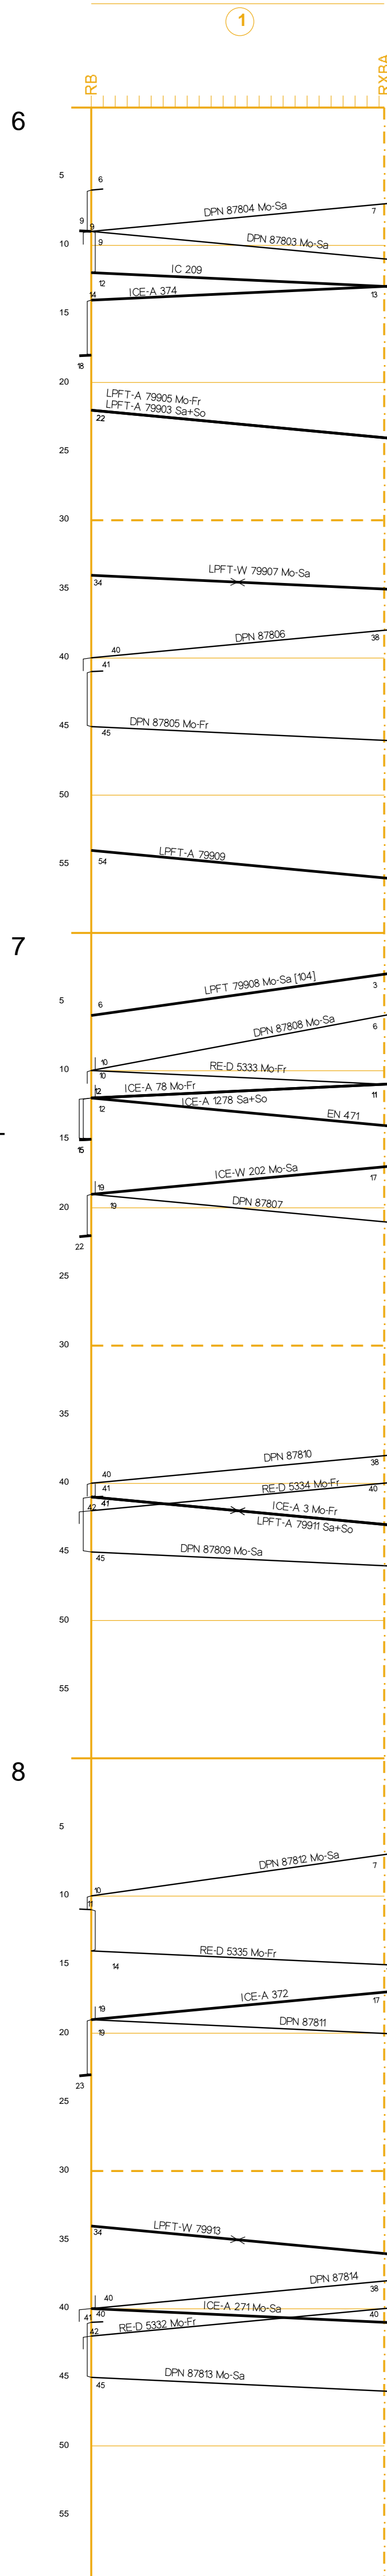

Fahrpläne Basel Nord Sued ab 13.02.2017

Stunden: 6 - 9

Basel Bad Bf Basel SBB Pb	
GWB	
P2B	
Hauptbahn	
70 <100 >	
4404	
1.6	3.5

Basel Bad Bf Basel Bad Rbf (GR A)		
	P2B	
	Hauptbahn	Nebenbahn
60		80
4405		4413
2.9	2.8	0.3
	3.1	0.8
		2.6
		2.2

DB Netz Niederlassung Südwest

Basel Bad Rbf Weil (Rh) - Haltingen		
GWB		
L2B und P2B		
Hauptbahn		
130 <160 >	4000	180
2.9	1.1	2.3
281.7		281.9
		284.3

Basel Bad Rbf Weil (Schlaufe)	
P2B	
Nebenbahn	
60	
4411	
2.7	0.8

Fahrpläne Basel Nord Sued ab 13.02.2017

Stunden: 6 - 9

Basel Bad Rbf Weil (Sig N10)	
P2B	
Hauptbahn	
60	
4415	
1.3	1.3

[104] 13.2.17 - 14.2.17 Mo-Sa
[105] nicht: 14.2.17, 28.2.17, 14.3.17, 28.3.17
[510] nicht: 28.2.17, 25.3.17
[522] 17.2.17 - 24.2.17
[523] 21.2.17 - 24.2.17 Mo
[524] 13.2.17 - 20.2.17 Mo
[525] 13.2.17
[526] 14.2.17 - 24.12.17 Di-Fr
[527] nicht: 7.3.17, 8.3.17
[528] gegenseitiger Ausschluss mit Zug <1052>

[528] nicht: 13.2.17, 20.2.17, 21.2.17, 22.2.17, 23.2.17, 24.2.17, 27.2.17, 28.2.17, 21.3.17, 23.3.17, 24.3.17, 26.3.17, 28.3.17, 29.3.17
[529] nicht: 26.3.17

[528] nicht: 13.2.17, 20.2.17, 21.2.17, 22.2.17, 23.2.17, 24.2.17, 27.2.17, 28.2.17, 21.3.17, 23.3.17, 24.3.17, 26.3.17, 28.3.17, 29.3.17
[529] nicht: 26.3.17

[528] nicht: 13.2.17, 20.2.17, 21.2.17, 22.2.17, 23.2.17, 24.2.17, 27.2.17, 28.2.17, 21.3.17, 23.3.17, 24.3.17, 26.3.17, 28.3.17, 29.3.17
[529] nicht: 26.3.17

[528] nicht: 13.2.17, 20.2.17, 21.2.17, 22.2.17, 23.2.17, 24.2.17, 27.2.17, 28.2.17, 21.3.17, 23.3.17, 24.3.17, 26.3.17, 28.3.17, 29.3.17
[529] nicht: 26.3.17