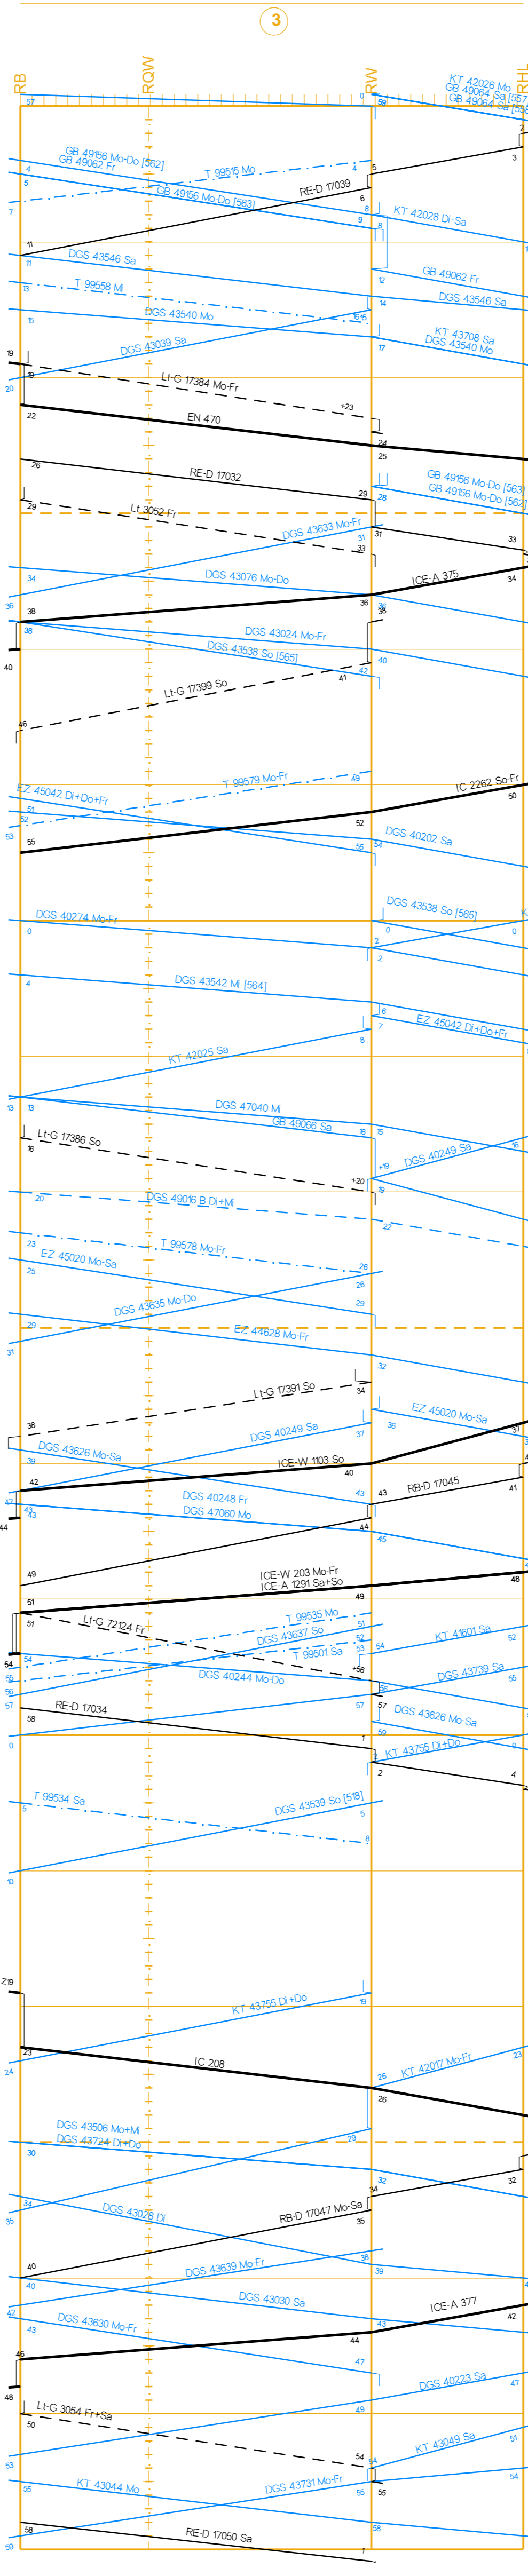

Fahrpläne Basel Nord Sued ab 13.02.2017

Stunden: 21 - 24

DB Netz

Niederlassung Südwest

Fahrpläne Basel Nord Sued ab 13.02.2017

Stunden: 21 - 24

Basel Bad BfBasel SBB Pb

GWB	
P2B	
Hauptbahn	
70 <100 >	
4404	
1.6	
5.1	3.5

BAV 520

Basel Bad BfBasel Bad Rbf(GR A)

P2B		
Hauptbahn		Nebenbahn
60		80
4405		4413
2.9	0.3	0.8
2.8	3.1	2.6
		0.4
		2.2
0.1		2.2

BAV 508 / 1

BAV 508 / 2

Basel Bad RbfWeil (Rh) - Haltingen

GWB		
L2B und P2B		
Hauptbahn		
130 <160 >		180
4000		
2.9	1.1	2.3
287.7		287.9
		284.3
270.7		

BAV 521 / 1

Basel Bad RbfWeil (Schlaufe)

P2B	
Hauptbahn	
60	
4411	
2.7	
3.5	0.8

Basel Bad RbfWeil (Sig N10)

P2B	
Hauptbahn	
60	
4415	
1.3	
0.0	1.3

Basel Bad Bf
BR Einf SBB Pb

Basel Bad Bf
BR Rbf -Gr-L
Basel Rbf LGf
BR Rbf -Gr-C
BR Rbf -Gr-A

Basel Bad Bf
Weil (Rhein) LGf
Weil am Rhein
Haltingen

BR Rbf -Gr-A
Weil am Rhein

BR Rbf -Gr-A
Weil am Rhein

[507] nicht 7.3.17, 8.3.17, 9.3.17, 10.3.17
[518] nicht 8.3.17, 12.3.17
[507] 13.2.17 - 19.2.17 Sa
[508] 20.2.17 - 24.17 Sa
[509] 20.2.17 - 24.17 Mo-Do
[503] 13.2.17 - 19.2.17 Mo-Do
[504] nicht 22.2.17, 23.3.17
[505] nicht 19.2.17, 5.3.17, 12.3.17