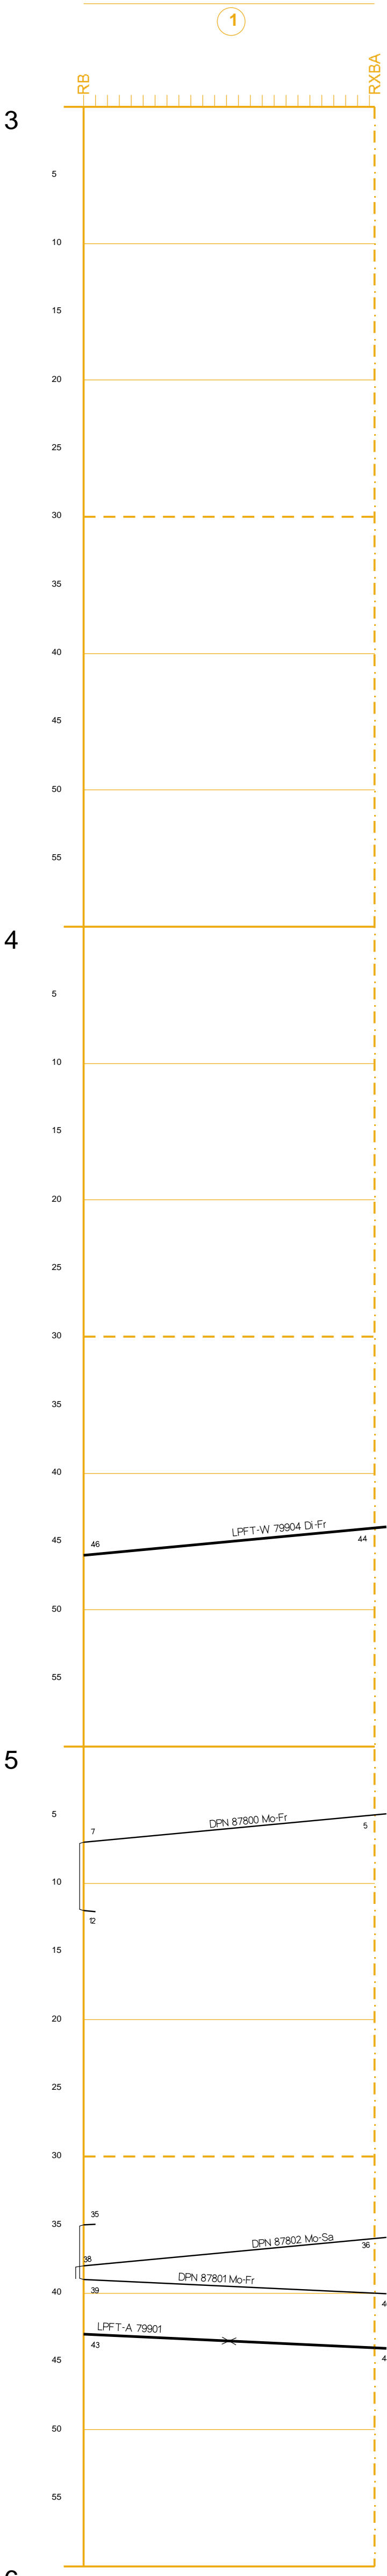

Fahrpläne Basel Nord Sued ab 13.02.2017

Stunden: 3 - 6

DB Netz

Niederlassung Südwest

Fahrpläne Basel Nord Sued ab 13.02.2017

Stunden: 3 - 6

Basel Bad Bf Basel SBB Pfb	
GWb	
P2b	
Hauptbahn	
70 <100 >	
4404	
1.6	

BAV 520

Basel Bad Bf Basel Bad Rbf(Gr A)			
	P2b		
	Hauptbahn	Nebenbahn	
	60	80	
	4405	4413	
2.9	0.3	0.8	0.4
2.8	3.1	2.6	2.2

BAV 508 / 1

BAV 508 / 2

Basel Bad Rbf Weil (Rh) - Haltingen		
GWb		
L2b und P2b		
Hauptbahn		
130 <160 >		180
4000		
2.0	1.1	2.3
281.7		281.9
		284.3

BAV 521 / 1

Basel Bad Rbf Weil (Schlaufe)	
P2b	
Nebenbahn	
60	
4411	
2.7	
	0.8

Basel Bad Rbf Weil (Sig N10)	
P2b	
Hauptbahn	
60	
4415	
	1.3
	1.3

Basel Bad Bf
BR Einf SBB Pfb

Basel Bad Bf
BR Rbf -Gr L-
Basel Rbf LGr
BR Rbf -Gr C-
BR Rbf -Gr A-

Basel Bad Bf
Weil (Rhein) LGr
Weil am Rhein
Haltingen

BR Rbf -Gr A-
Weil am Rhein

BR Rbf -Gr A-
Weil am Rhein

[101] 13.2.17 - 26.3.17 Sa
30.3.17 - 2.4.17 Sa
[102] gegenseitiger Ausschluss mit Zug
«17391»