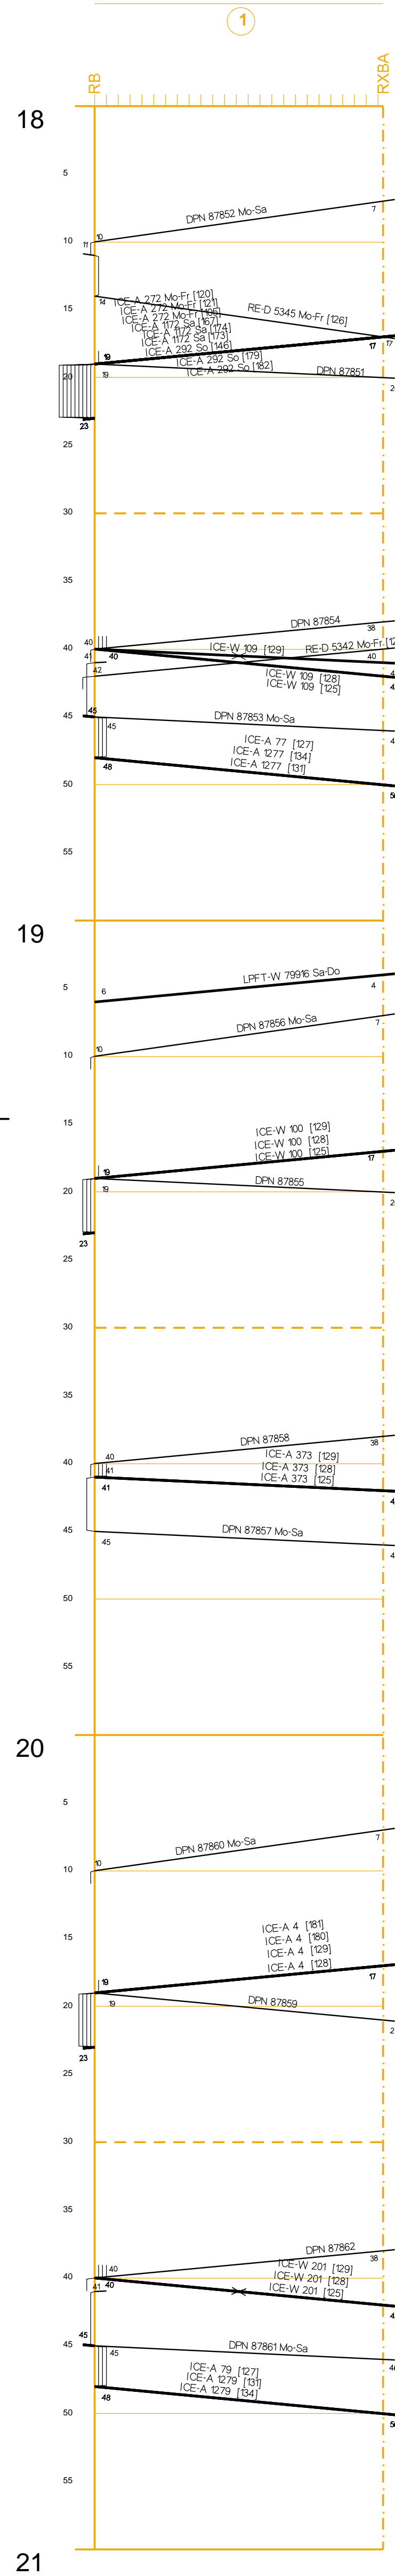

Basel Bad Bf	
Basel SBB Pb	
GWB	
P2B	
Hauptbahn	
70 <100 >	
4404	
1.6	
5.1	3.5

BAV 520

Basel Bad Bf	
Basel Bad Rbf (GR A)	
P2B	
Hauptbahn	Nebenbahn
60	80
4405	4413
2.9	0.8
2.8	0.6
3.1	0.4
2.6	0.4
	2.2

BAV 508 / 1

BAV 508 / 2

Basel Bad Rbf	
Weil (Rh) - Haltingen	
GWB	
L2B und P2B	
Hauptbahn	
130 <160 >	180
4000	
2.0	1.1
2.8	2.3
2.8	
2.8	2.3
	2.3

BAV 521 / 1

Basel Bad Rbf	
Weil (Schlaufe)	
P2B	
Nebenbahn	
60	
4411	
2.7	
	0.8

BAV 521 / 2

Basel Bad Rbf	
Weil (Sig N10)	
P2B	
Hauptbahn	
60	
4415	
1.3	
	1.3

BAV 521 / 3

Basel Bad Bf
BR Einf SBB Pb

Basel Bad Bf
BR Rbf -Gr-L
Basel Rbf LGr
BR Rbf -Gr-C
BR Rbf -Gr-A

Basel Bad Bf
Weil (Rhein) LGr
Weil am Rhein
Haltingen

Basel Bad Rbf
Weil (Schlaufe)
Weil am Rhein

Basel Bad Rbf
Weil (Sig N10)
Weil am Rhein

RB	RBA G	ROBA	RBA C	RBA A
[187] 11.6.17 - 30.6.17 Fr nicht: 16.6.17 auch: 14.6.17	[190] 11.6.17 - 26.6.17 Mo auch: 22.6.17	[191] 31.7.17 - 30.8.17 Mo-Do	[188] 11.6.17 - 20.8.17 Sa nicht: 12.6.17, 8.7.17, 15.7.17, 22.7.17, 29.7.17	[189] 28.7.17 - 11.8.17 Fr