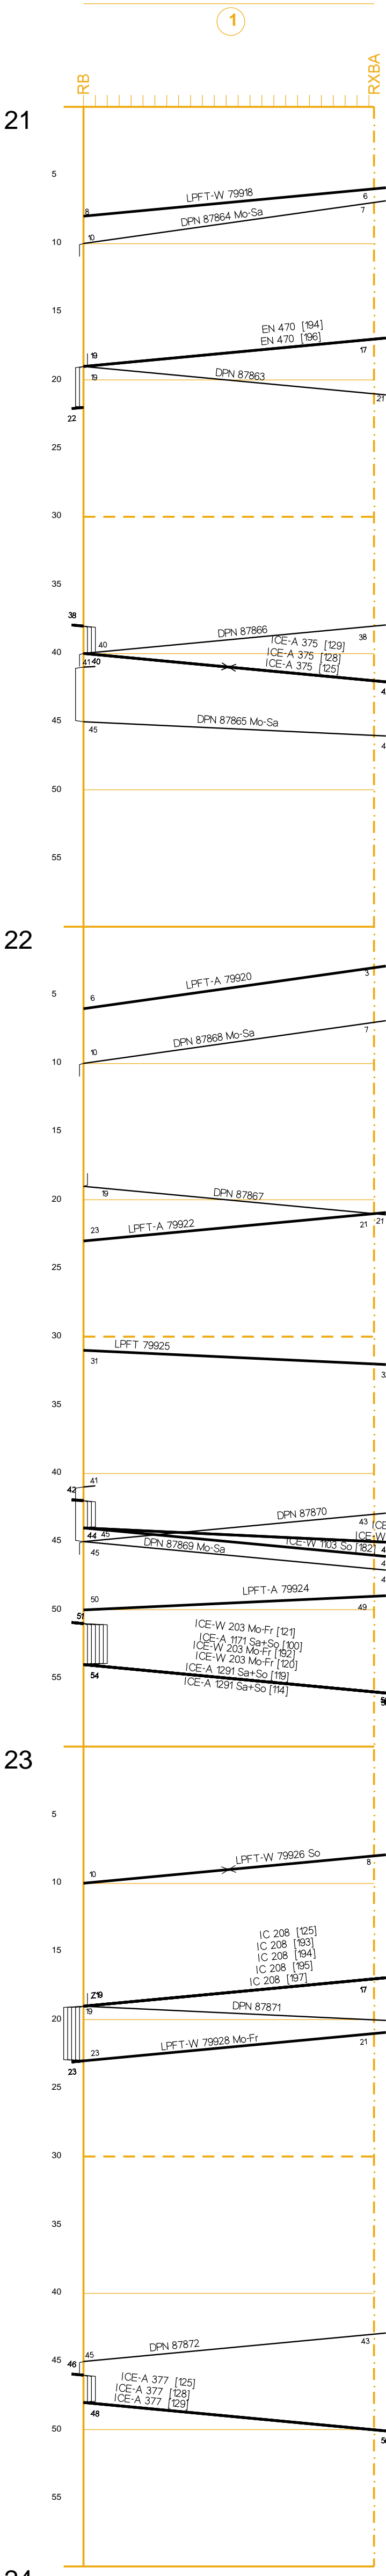

Basel Bad Bf Basel SBB Pb	
GWB	
P2B	
Hauptbahn	
70 <100 >	
4411	
1.6	3.5

Basel Bad Bf Basel Bad Rbf(GR A)	
P2B	
Hauptbahn	Nebenbahn
60	80
4411	4411
2.9	0.3
2.8	3.1
0.8	0.4
2.6	2.2

Basel Bad Rbf Weil (Rh) - Haltingen	
GWB	
L2B und P2B	
Hauptbahn	
130 <160 >	180
2.9	1.1
2.8	2.3
2.7	2.3
2.6	2.2

Basel Bad Rbf Weil (Schlaufe)	
P2B	
Nebenbahn	
60	
4411	
2.7	0.8

Basel Bad Rbf Weil (Sig N10)	
P2B	
Hauptbahn	
60	
4411	
1.3	1.3