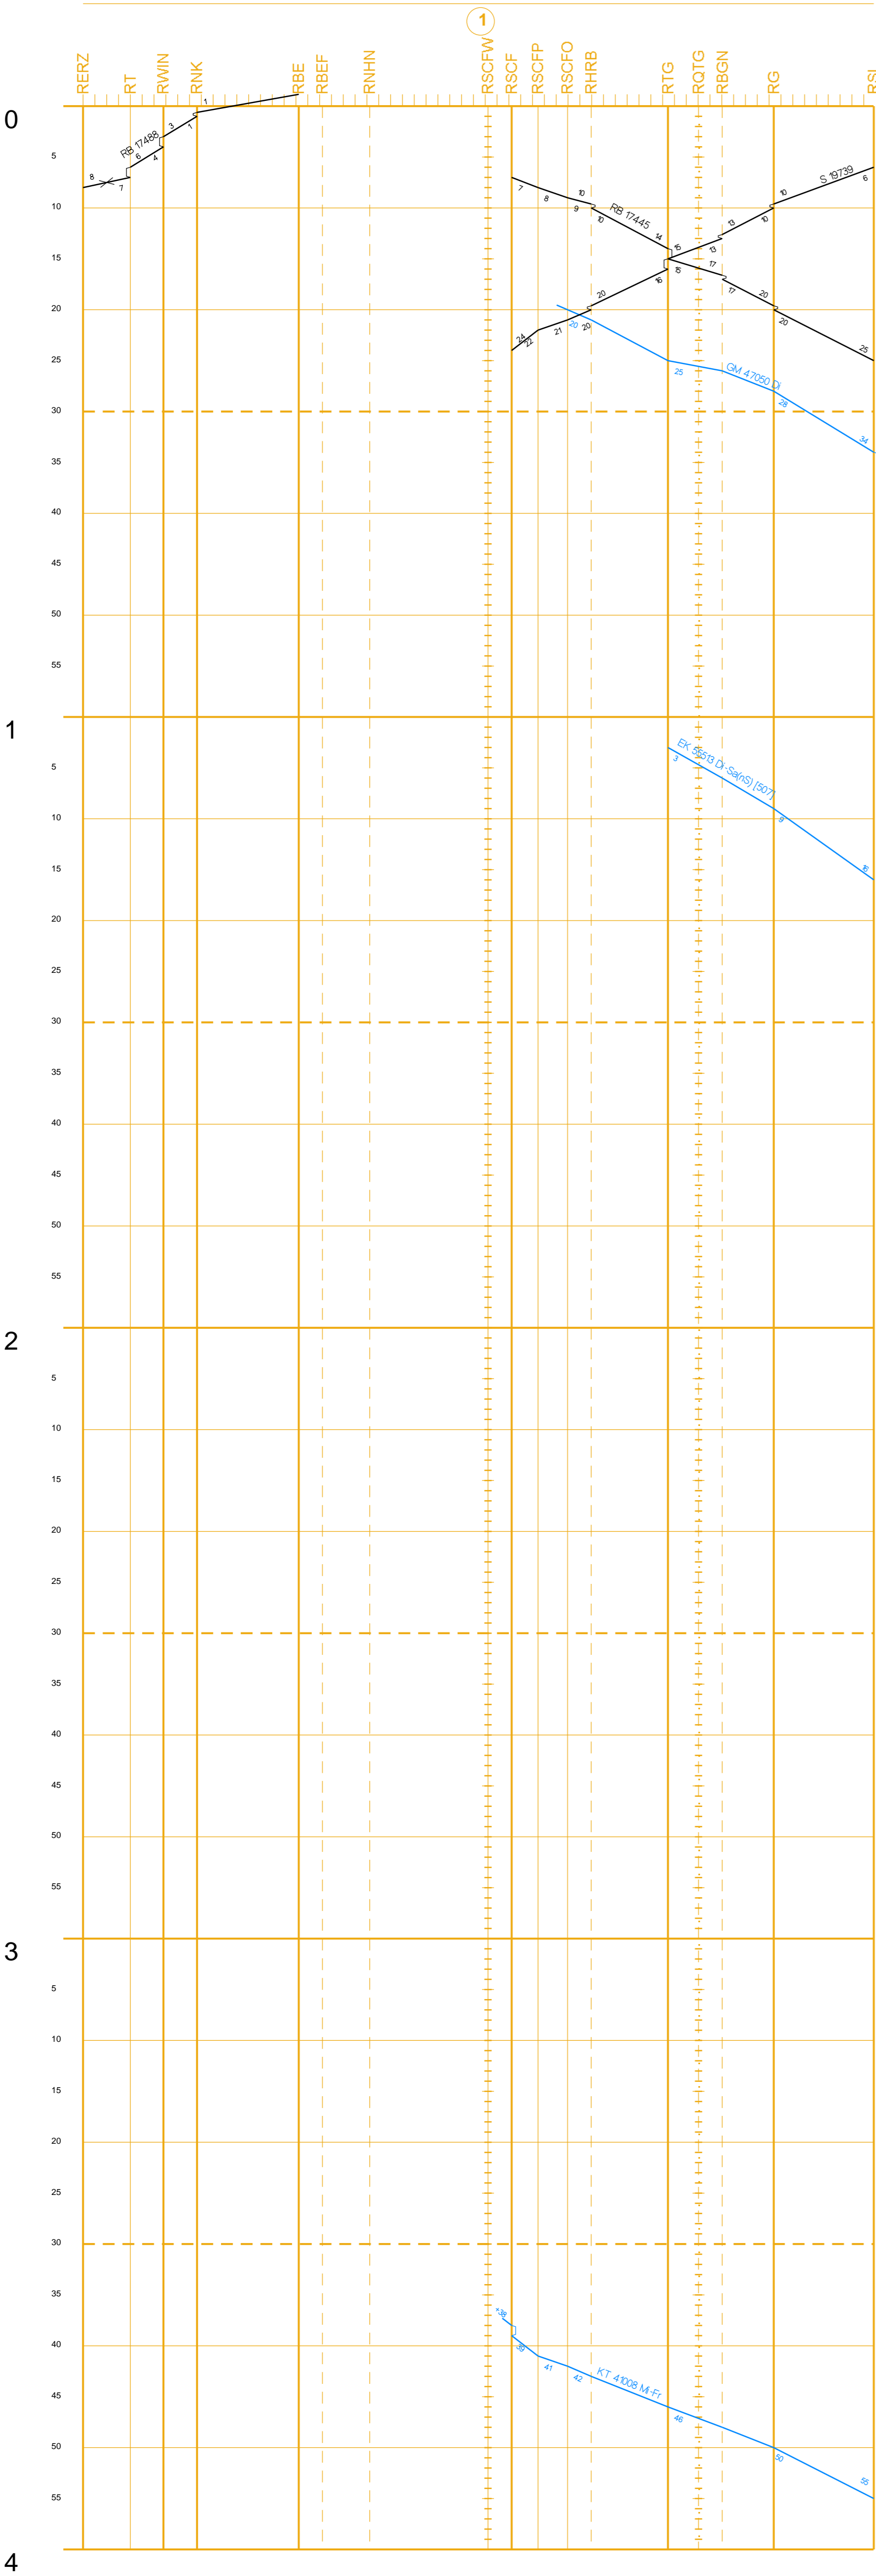

Table with columns for P2B, Hauptbahn, and 160 >150 <, listing train numbers and times.

BAV 763 / 1 - 0 - 2

- Erzingen (Baden)
  Bf Trasadingen
  Wiching-Hallau
  Neunkirch
  Skk 234
  Beringen Bad Bf
  Beringerfeld Hp
  Skk 236 / Skk 235
  Neuhausen Bad Bf Hp
  Skk 237 / Skk 238
  Skk 2310
  Skk 239
  Skk 2312
  Bf Schaffh West
  Bf Schaffh PB
  Bf Schaffh W119
  Bf Schaffh W203
  Herblingen Hp
  Skk 303 / Skk 402
  Thayingen
  Thayingen LGr
  Bielingen Hp
  Gottmadingen
  Singen
  Konstanz
  Konstanz Rz LGr
  Konstanz Grenze

DB Netz

Niederlassung Südwest

Konstanz - Kreuzlingen

Table with columns for P2B, Hauptbahn, and 160 >150 <, listing train numbers and times.

BAV 830

- Singen
  Konstanz
  Konstanz Rz LGr
  Konstanz Grenze

Erzingen (Baden) - Singen

Table with columns for P2B, Hauptbahn, and 160 >150 <, listing train numbers and times.

BAV 763 / 1 - 0 - 2

- Erzingen (Baden)
  Bf Trasadingen
  Wiching-Hallau
  Neunkirch
  Skk 234
  Beringen Bad Bf
  Beringerfeld Hp
  Skk 236 / Skk 235
  Neuhausen Bad Bf Hp
  Skk 237 / Skk 238
  Skk 2310
  Skk 239
  Skk 2312
  Bf Schaffh West
  Bf Schaffh PB
  Bf Schaffh W119
  Bf Schaffh W203
  Herblingen Hp
  Skk 303 / Skk 402
  Thayingen
  Thayingen LGr
  Bielingen Hp
  Gottmadingen
  Singen
  Konstanz
  Konstanz Rz LGr
  Konstanz Grenze

Fahrpläne Schaffh - Konst ab 09.10.2017

Stunden: 0 - 8

Konstanz - Kreuzlingen

Table with columns for P2B, Hauptbahn, and 160 >150 <, listing train numbers and times.

BAV 830

- Singen
  Konstanz
  Konstanz Rz LGr
  Konstanz Grenze

[110] 9.10.17 - 8.12.17 Mo-Fr
[111] 9.10.17 - 1.11.17 Mo-Fr
[112] 9.10.17 - 8.12.17 Mo-Fr
[113] 9.10.17 - 4.12.17 Mo
[114] nach: 2.11.17
nach: 3.12.17
nach: 31.10.17, 1.11.17