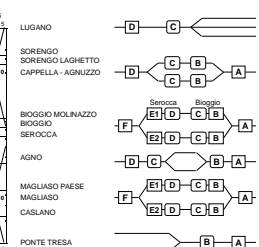

Ferrovie Luganesi SA (FLP)
Linea Lugano - Ponte Tresa S60

LUNEDÌ - VENERDÌ FERIALE

□ Orario in vigore dalla data in alto

□ Orario in vigore dalla data in alto