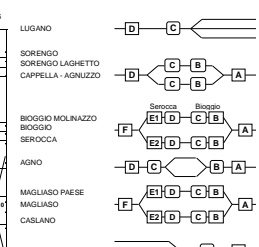

Ferrovie Luganesi SA (FLP)
Linea Lugano - Ponte Tresa S60

SABATO E FESTIVI

□ Orario in vigore dalla data in alto

□ Orario in vigore dalla data in alto