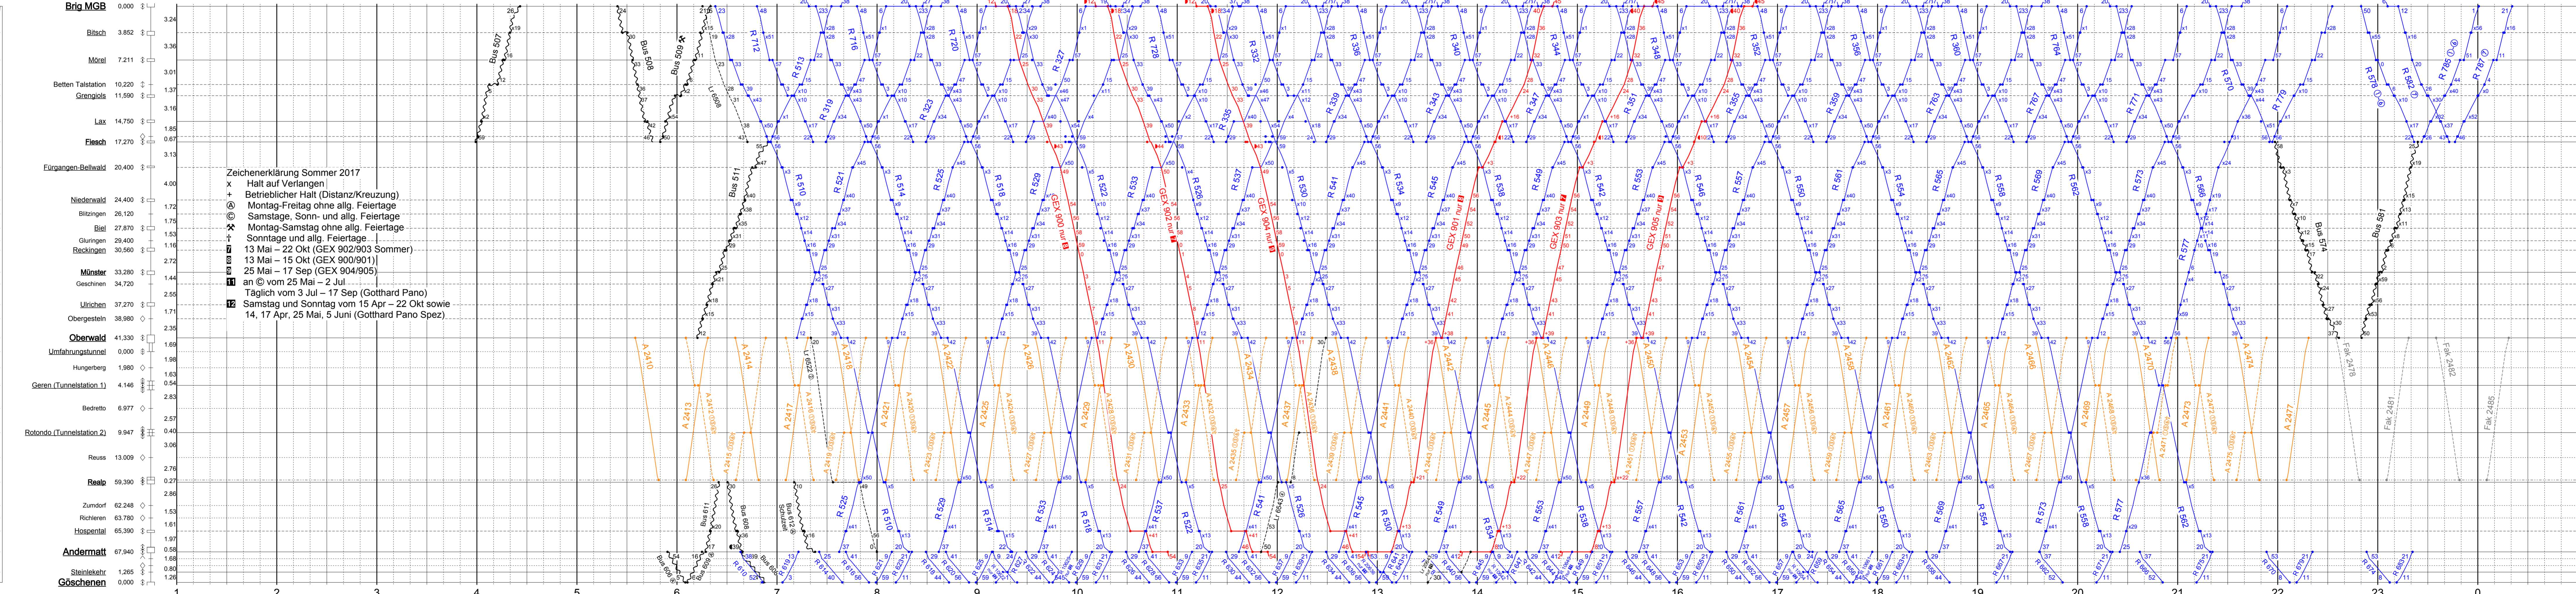

Sommer vom 13. Mai - 22. Oktober 2017

Zeichenerklärung Sommer 2017
 x Halt auf Verlangen
 + Betrieblicher Halt (Distanz/Kreuzung)
 @ Montag-Freitag ohne allg. Feiertage
 © Samstag, Sonn- und allg. Feiertage
 * Montag-Samstag ohne allg. Feiertage
 † Sonntag und allg. Feiertage
 13 Mai - 22 Okt (GEX 902/903 Sommer)
 13 Mai - 15 Okt (GEX 900/901)
 25 Mai - 17 Sep (GEX 904/905)
 an © vom 25 Mai - 2 Jul
 Täglich vom 3 Jul - 17 Sep (Gothard Pano)
 Samstag und Sonntag vom 15 Apr - 22 Okt sowie 14, 17 Apr, 25 Mai, 5 Juni (Gothard Pano Spez)