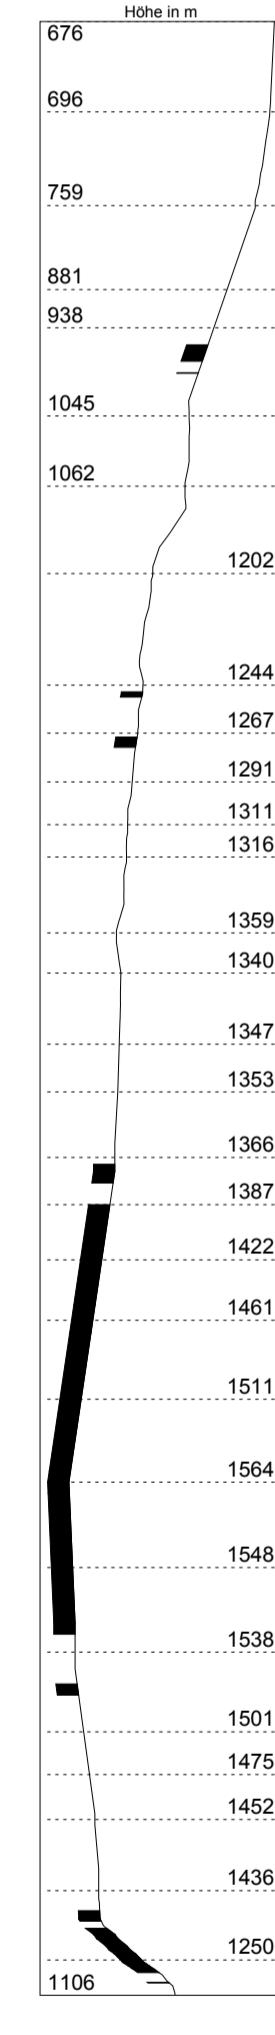

Sommer vom 13. Mai - 22. Oktober 2017

Zeichenerklärung Sommer 2017
 x Halt auf Verlangen
 + Betrieblicher Halt (Distanz/Kreuzung)
 @ Montag-Freitag ohne allg. Feiertage
 © Samstag, Sonn- und allg. Feiertage
 * Montag-Samstag ohne allg. Feiertage
 † Sonntag und allg. Feiertage
 13 Mai - 22 Okt (GEX 902/903 Sommer)
 13 Mai - 15 Okt (GEX 900/901)
 25 Mai - 17 Sep (GEX 904/905)
 an © vom 25 Mai - 2 Jul
 Täglich vom 3 Jul - 17 Sep (Gothard Pano)
 Samstag und Sonntag vom 15 Apr - 22 Okt sowie 14, 17 Apr, 25 Mai, 5 Juni (Gothard Pano Spez)