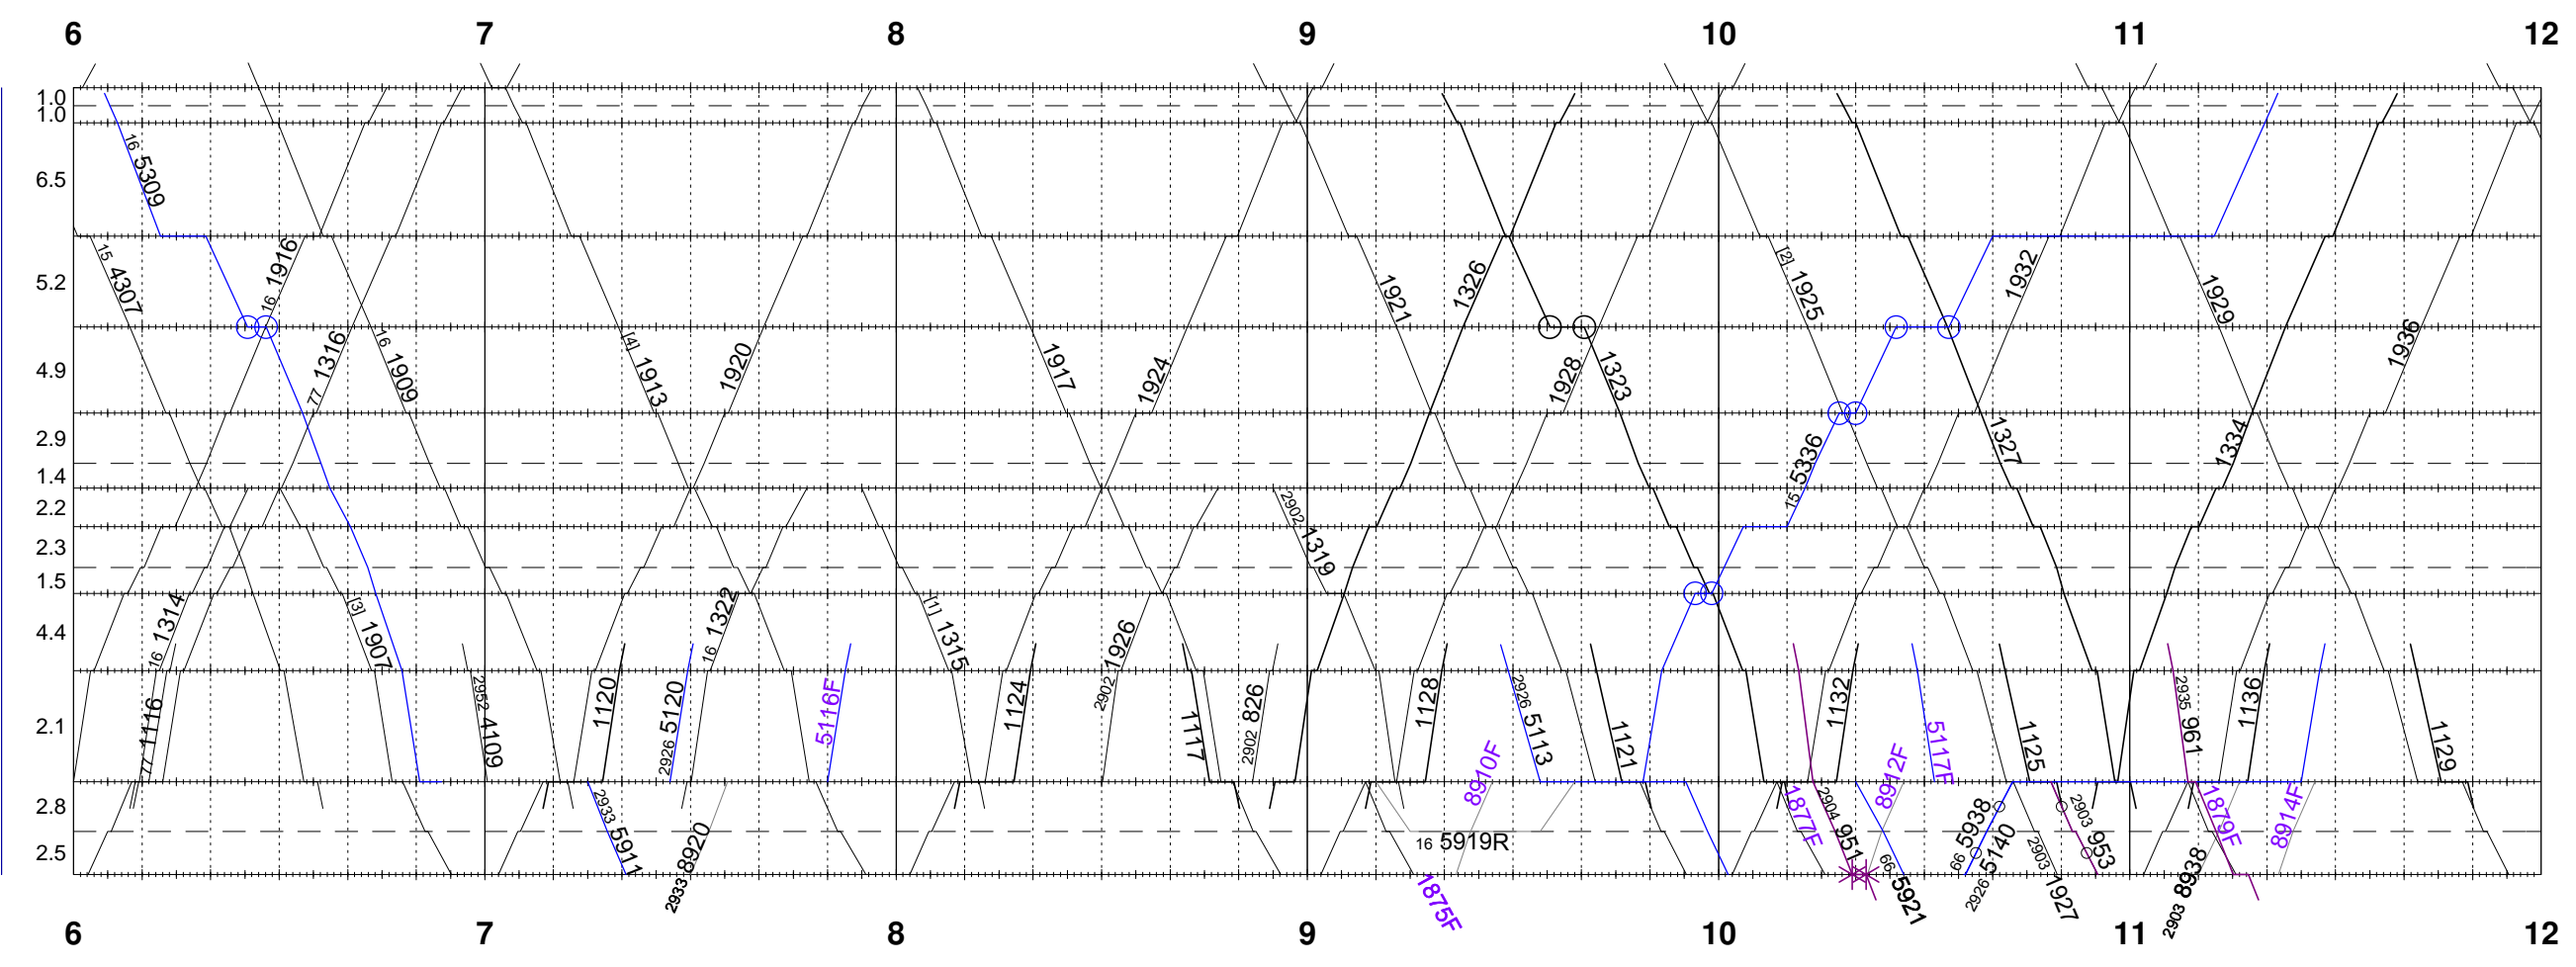

Sagliains	128.8
Sasslatsch Abzweigung	127.8
Susch	126.8
Zernez	120.4
Carolina	115.2
Cinuos-chel-Brail	110.3
S-chanf Marathon	107.4
S-chanf	106.0
Zuoz	103.8
Madulain	101.5
La Punt-Chamues-ch	100.0
Bever	95.6
Samedan	97.7
Punt Muragl	100.5
Pontresina	103.0