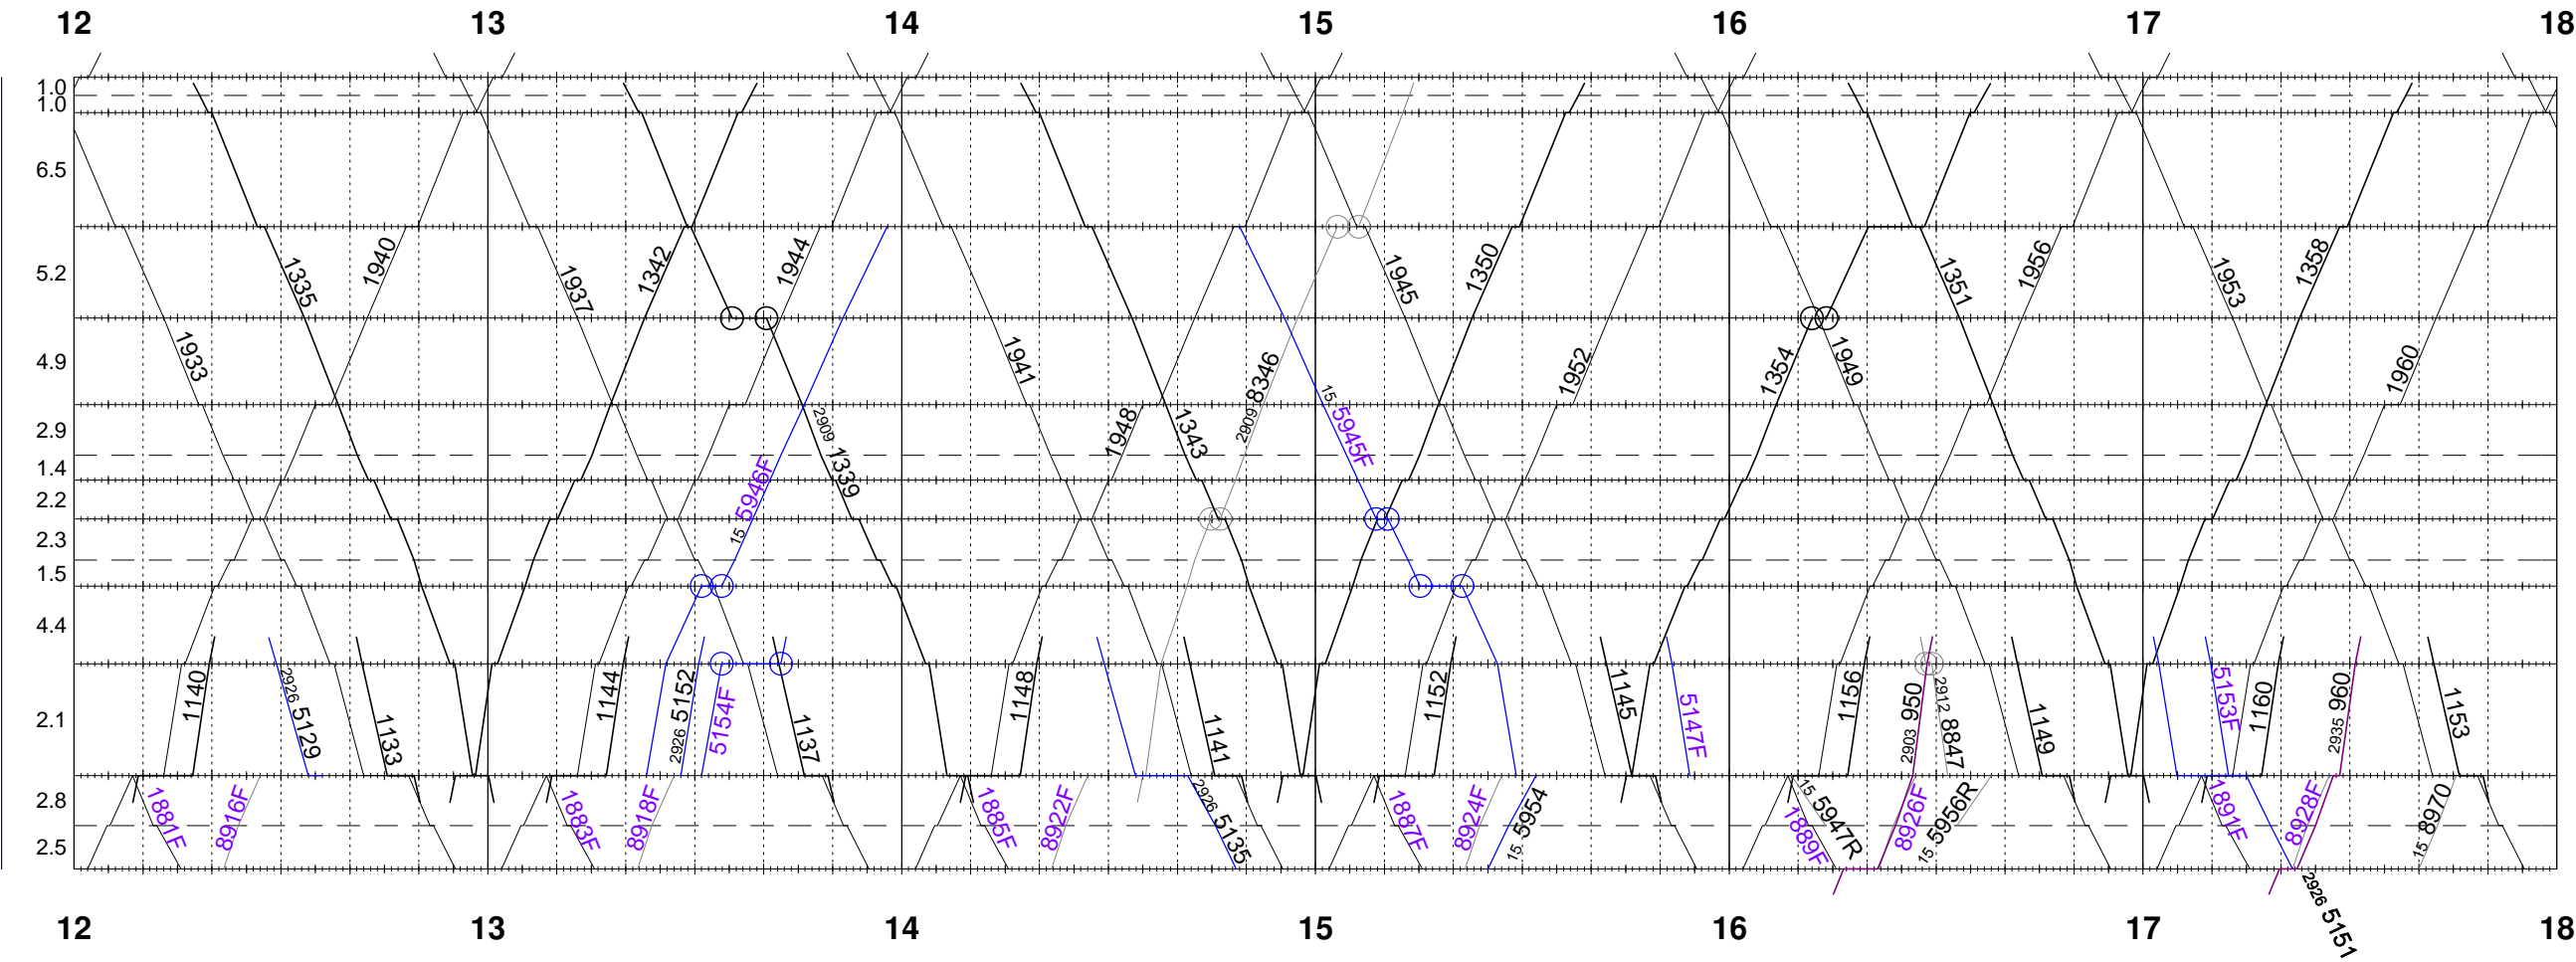

Sagliains	128.8
Sasslatsch Abzweigung	127.8
Susch	126.8
Zernez	120.4
Carolina	115.2
Cinuos-chel-Brail	110.3
S-chanf Marathon	107.4
S-chanf	106.0
Zuoz	103.8
Madulain	101.5
La Punt-Chamues-ch	100.0
Bever	95.6
Samedan	97.7
Punt Muragl	100.5
Pontresina	103.0