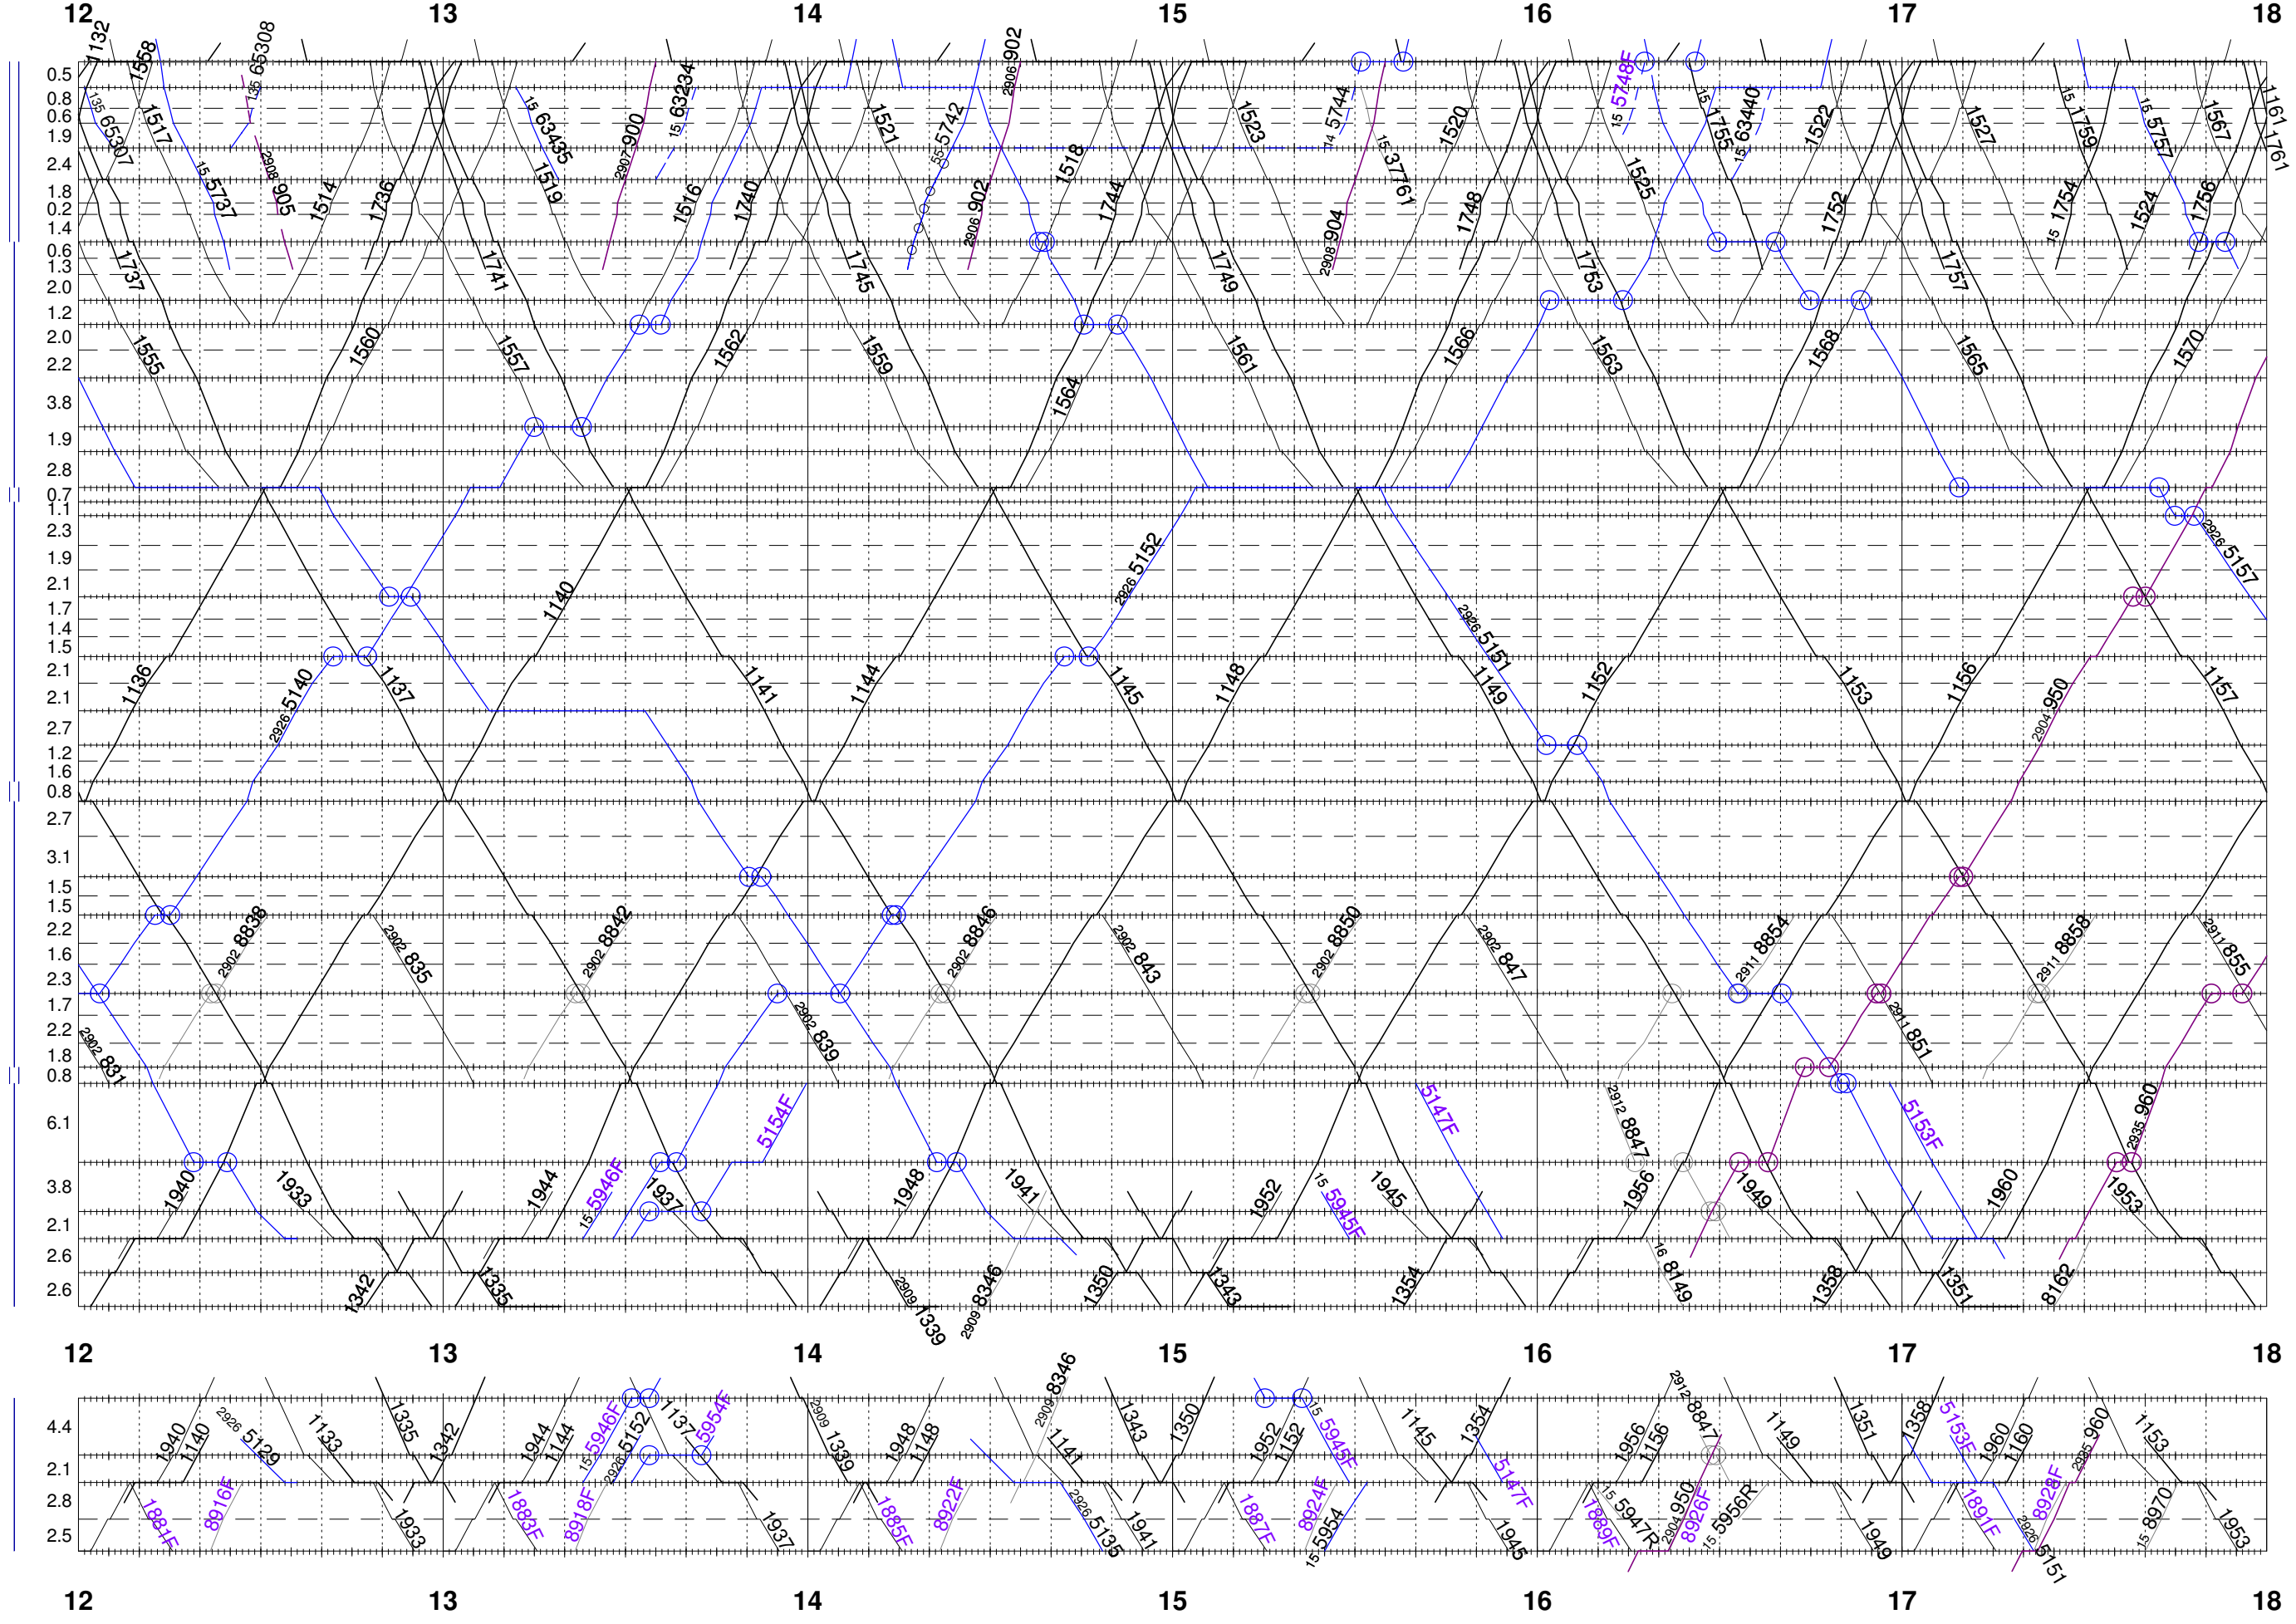

Chur	13.7
Chur GB	13.9
Chur West	14.4
Foral (B)	15.2
Felsberg	15.8
Domat/Ems	17.7
Ems Werk (B)	19.9
Ems Werk	20.2
Reichenau-Tamins	20.2
Reichenau Farsch (ABZW)	22.2
Gurgs (B)	22.2
Bonaduz	23.6
Rhazüns	24.2
Undrau (B)	25.5
Rothenbrunnen	27.4
Rodels-Realta	28.7
Cazis	30.6
Thusis	32.8
Thusis Süd	36.6
Sils im Domleschg	38.5
Cugniel (B)	41.3
Passmal (B)	42.0
Solis	43.1
Alvaschein (B)	45.4
Salons (B)	47.3
Tiefencastel	49.3
Brienz GR (B)	51.1
Surava	52.4
Alvaneu	53.9
Funtauna cotschna (B)	56.0
Filisur Nord	58.1
Filisur	60.8
Cruschetta (B)	62.0
Stugl/Stuls	63.6
Bergüner Stein (B)	64.4
Bergün/Bravuogn	67.1
Bellavista GR (B)	70.2
Sagliaz (B)	71.7
Muot	73.1
Val Rots (B)	75.3
Maliera (B)	76.9
Preda Nord	79.2
Preda	80.9
Spinas	83.0
Bever	84.9
Samedan	85.7
Celerina	91.8
St. Moritz	95.6
La Punt-Chamues-ch	97.7
Bever	100.3
Samedan	102.9
Punt Muragl	100.0
Pontresina	103.0