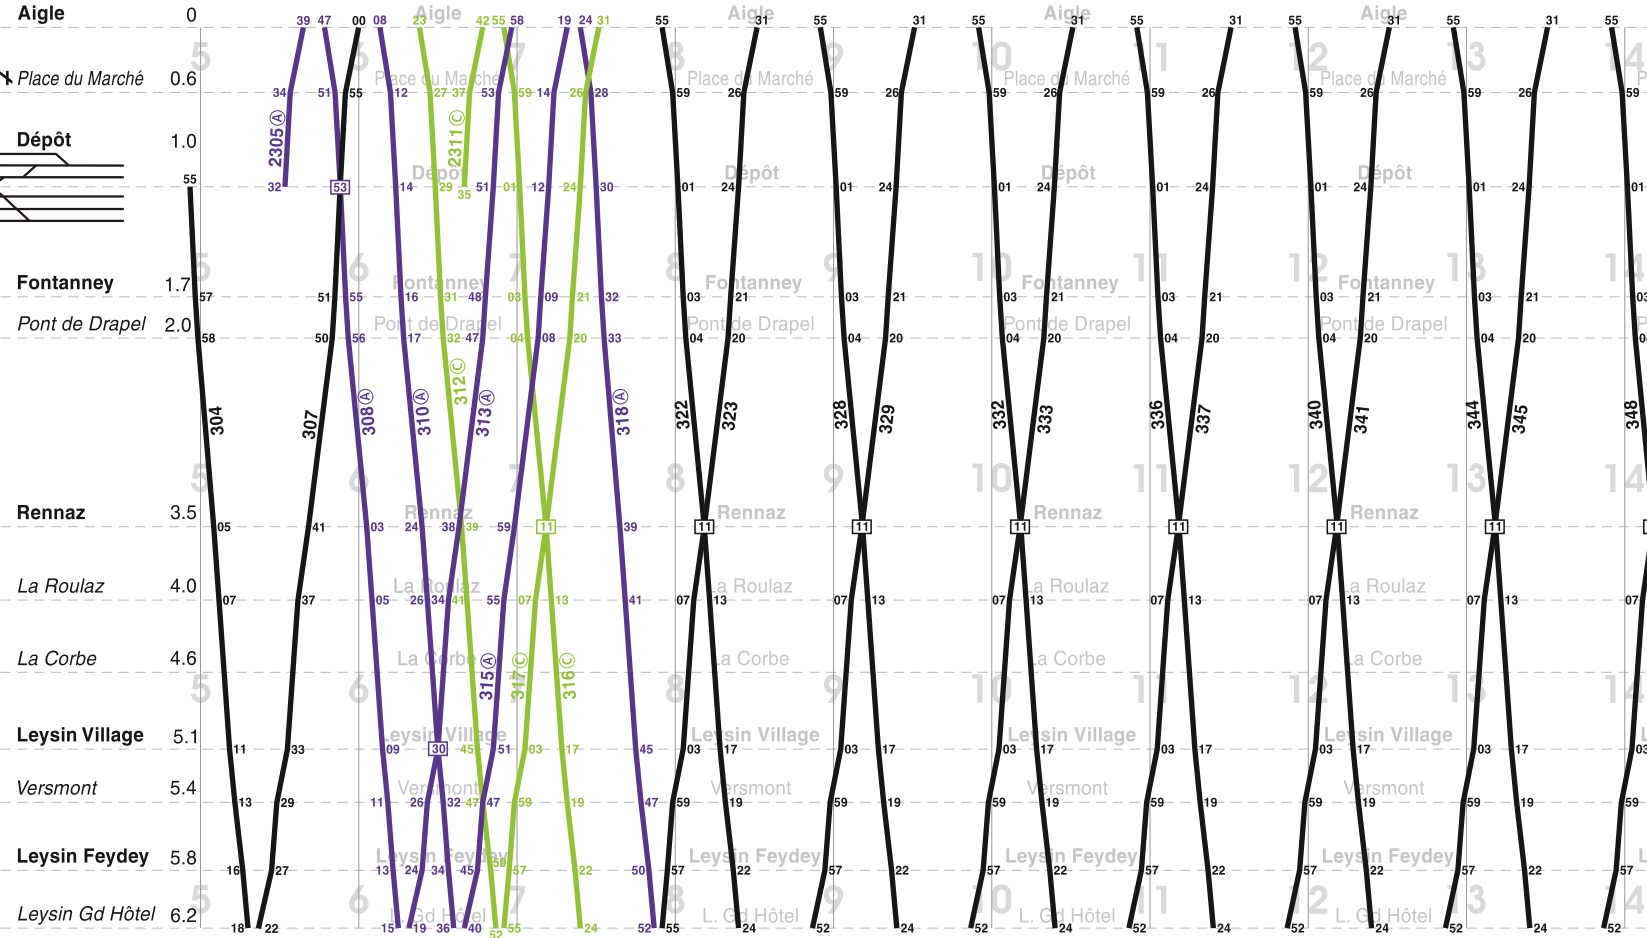

# Aigle - Leysin

Valable du 11 décembre 2016 au 09 décembre 2017

Gare de Leysin Feydey: 024 494 11 15  
 Bureau TPC : 024 468 03 30  
 Dépôt + Piquet: 024 468 03 48  
 Natel AL 1: 079 771 25 69  
 Natel AL 2: 079 771 25 76  
 Natel ASD plaine 1: 079 771 25 48  
 Natel ASD plaine 2: 079 856 97 59  
 Natel ASD montagne: 079 771 25 56  
 Piquet IS: 079 771 25 94  
 TC: 024 468 03 67

(A) lu - ve sauf fêtes générales.

(C) sa - di et fêtes générales.

110 nuits du ve au sa et du sa au di et selon horaire

	5	6	7	8	9	10	11	12	13	14	
de Lausanne		16	52	21	48		48		48		48
de Sion	36	08		11	40	36	36	36	36	36	36
vers Lausanne		09		07	24	33	37	37	37	37	37
vers Sion		17		06	22	49		53	49	49	49

# Aigle - Leysin

Valable du 11 décembre 2016 au 09 décembre 2017

(A) lu - ve sauf fêtes générales. (10) nuits du ve au sa et du sa au di et selon horaire

(C) sa - di et fêtes générales.