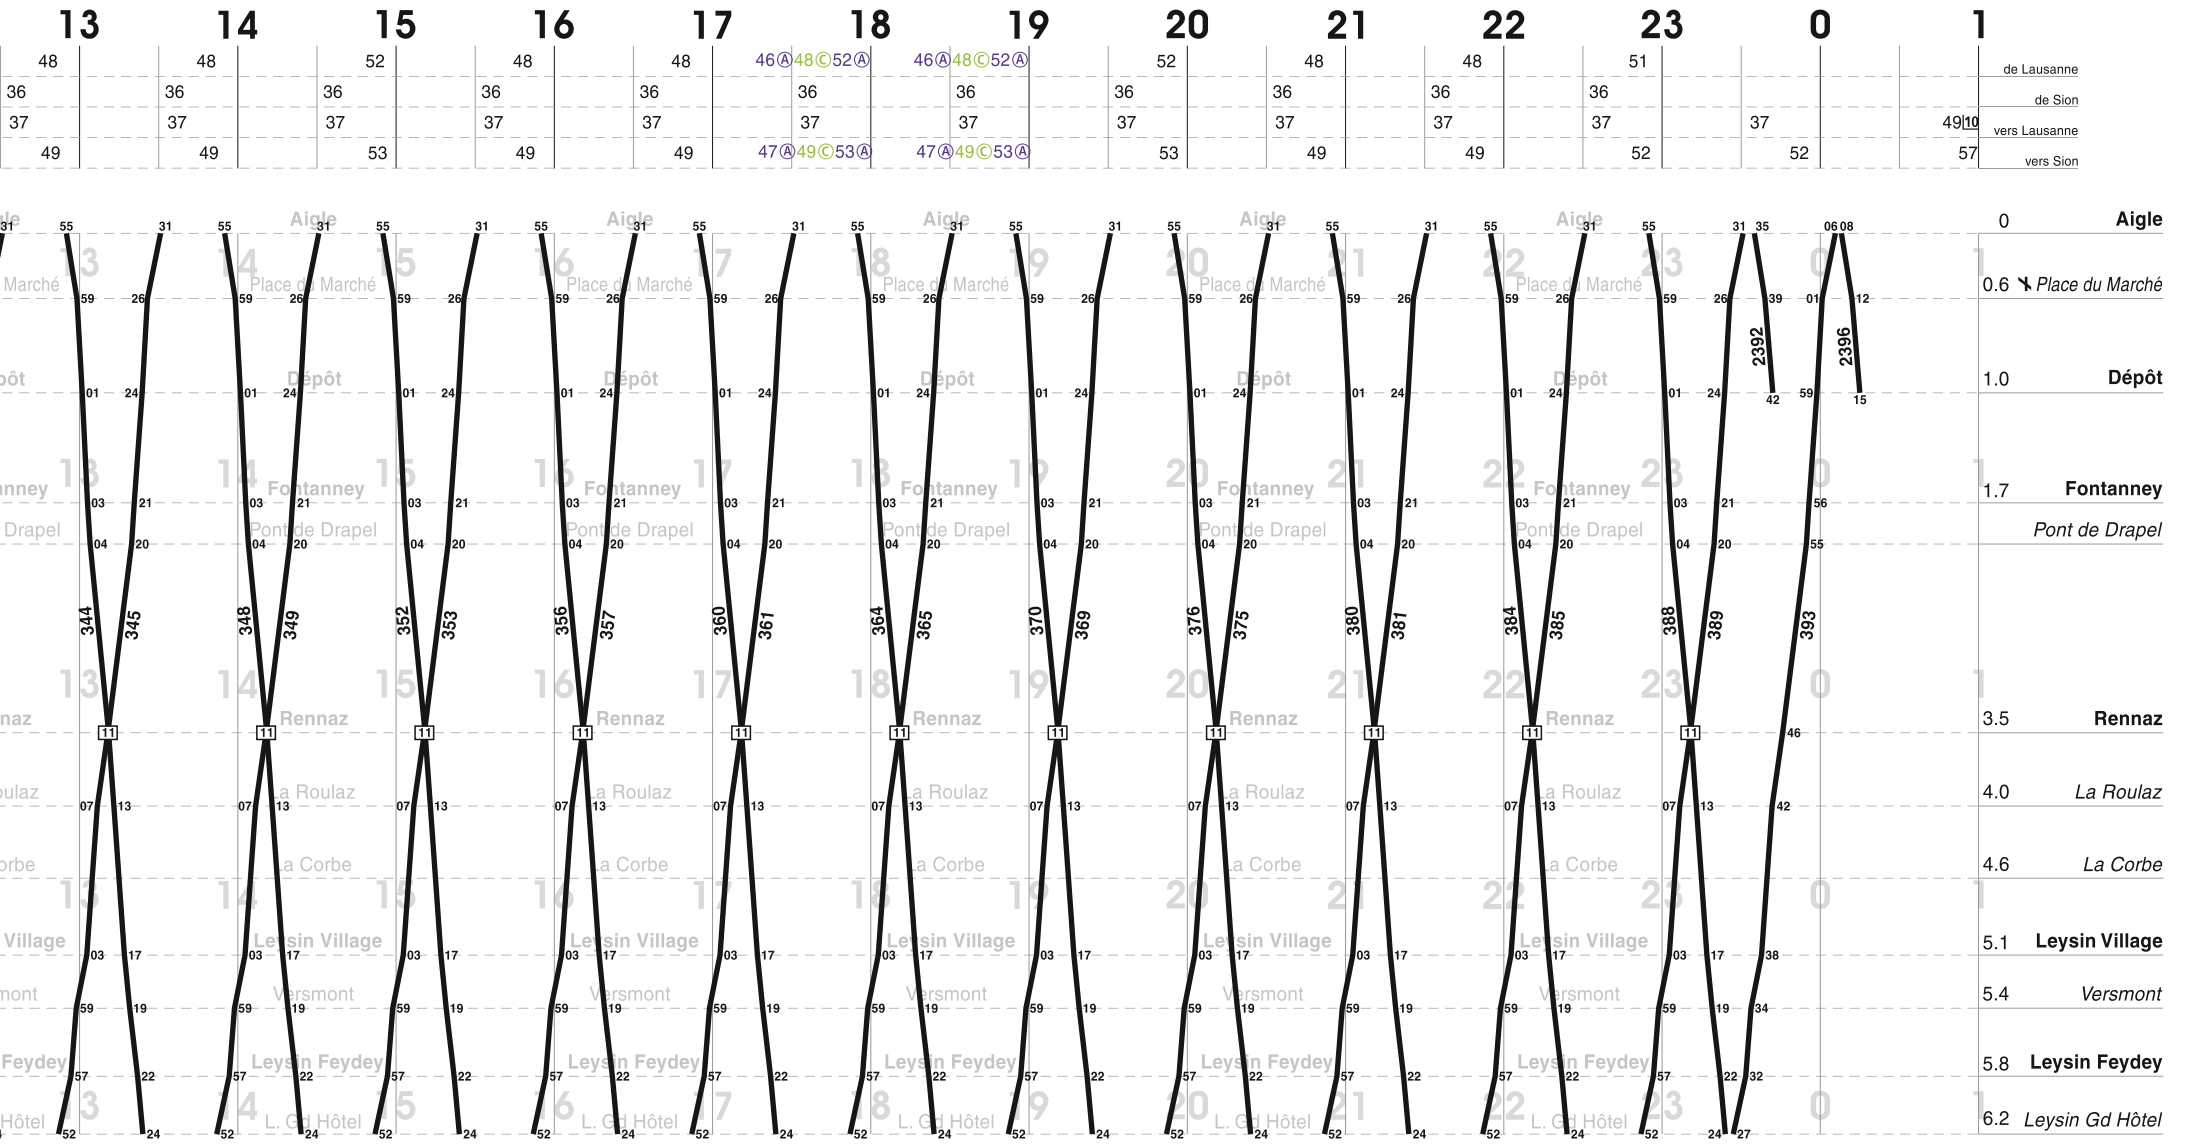

(A) lu - ve sauf fêtes générales.

(C) sa - di et fêtes générales.

110 nuits du ve au sa et du sa au di et selon horaire

	5	6	7	8	9	10	11	12	13	14	
de Lausanne		16	52	21	48		48		48		48
de Sion	36	08		11	40	36	36	36	36	36	36
vers Lausanne		09		07	24	33	37	37	37	37	37
vers Sion		17		06	22	49		53	49	49	49

# Aigle - Leysin

Valable du 11 décembre 2016 au 09 décembre 2017

(A) lu - ve sauf fêtes générales. (10) nuits du ve au sa et du sa au di et selon horaire

(C) sa - di et fêtes générales.