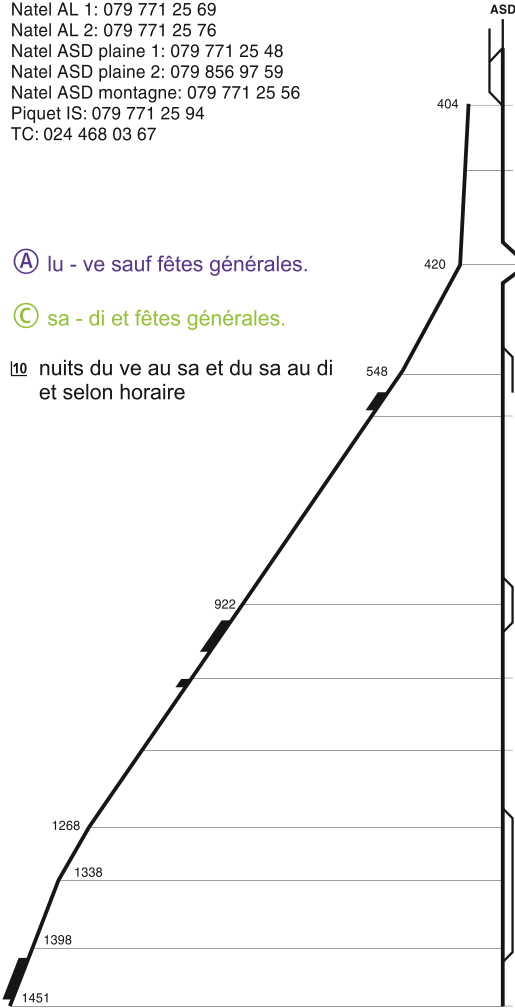

# Aigle - Leysin

Valable du 11 décembre 2016 au 09 décembre 2017

Gare de Leysin Feydey: 024 494 11 15  
 Bureau TPC : 024 468 03 30  
 Dépôt + Piquet: 024 468 03 48  
 Natel AL 1: 079 771 25 69  
 Natel AL 2: 079 771 25 76  
 Natel ASD plaine 1: 079 771 25 48  
 Natel ASD plaine 2: 079 856 97 59  
 Natel ASD montagne: 079 771 25 56  
 Piquet IS: 079 771 25 94  
 TC: 024 468 03 67

(A) lu - ve sauf fêtes générales.

(C) sa - di et fêtes générales.

110 nuits du ve au sa et du sa au di et selon horaire

	5	6	7	8	9	10	11	12	13	14	
de Lausanne		16	52	21	48		48		48		48
de Sion	36	08		11	40	36	36	36	36	36	36
vers Lausanne		09		07	24	33	37	37	37	37	37
vers Sion		17		06	22	49		53	49	49	49

# Aigle - Leysin

Valable du 11 décembre 2016 au 09 décembre 2017

(A) lu - ve sauf fêtes générales. (10) nuits du ve au sa et du sa au di et selon horaire

(C) sa - di et fêtes générales.