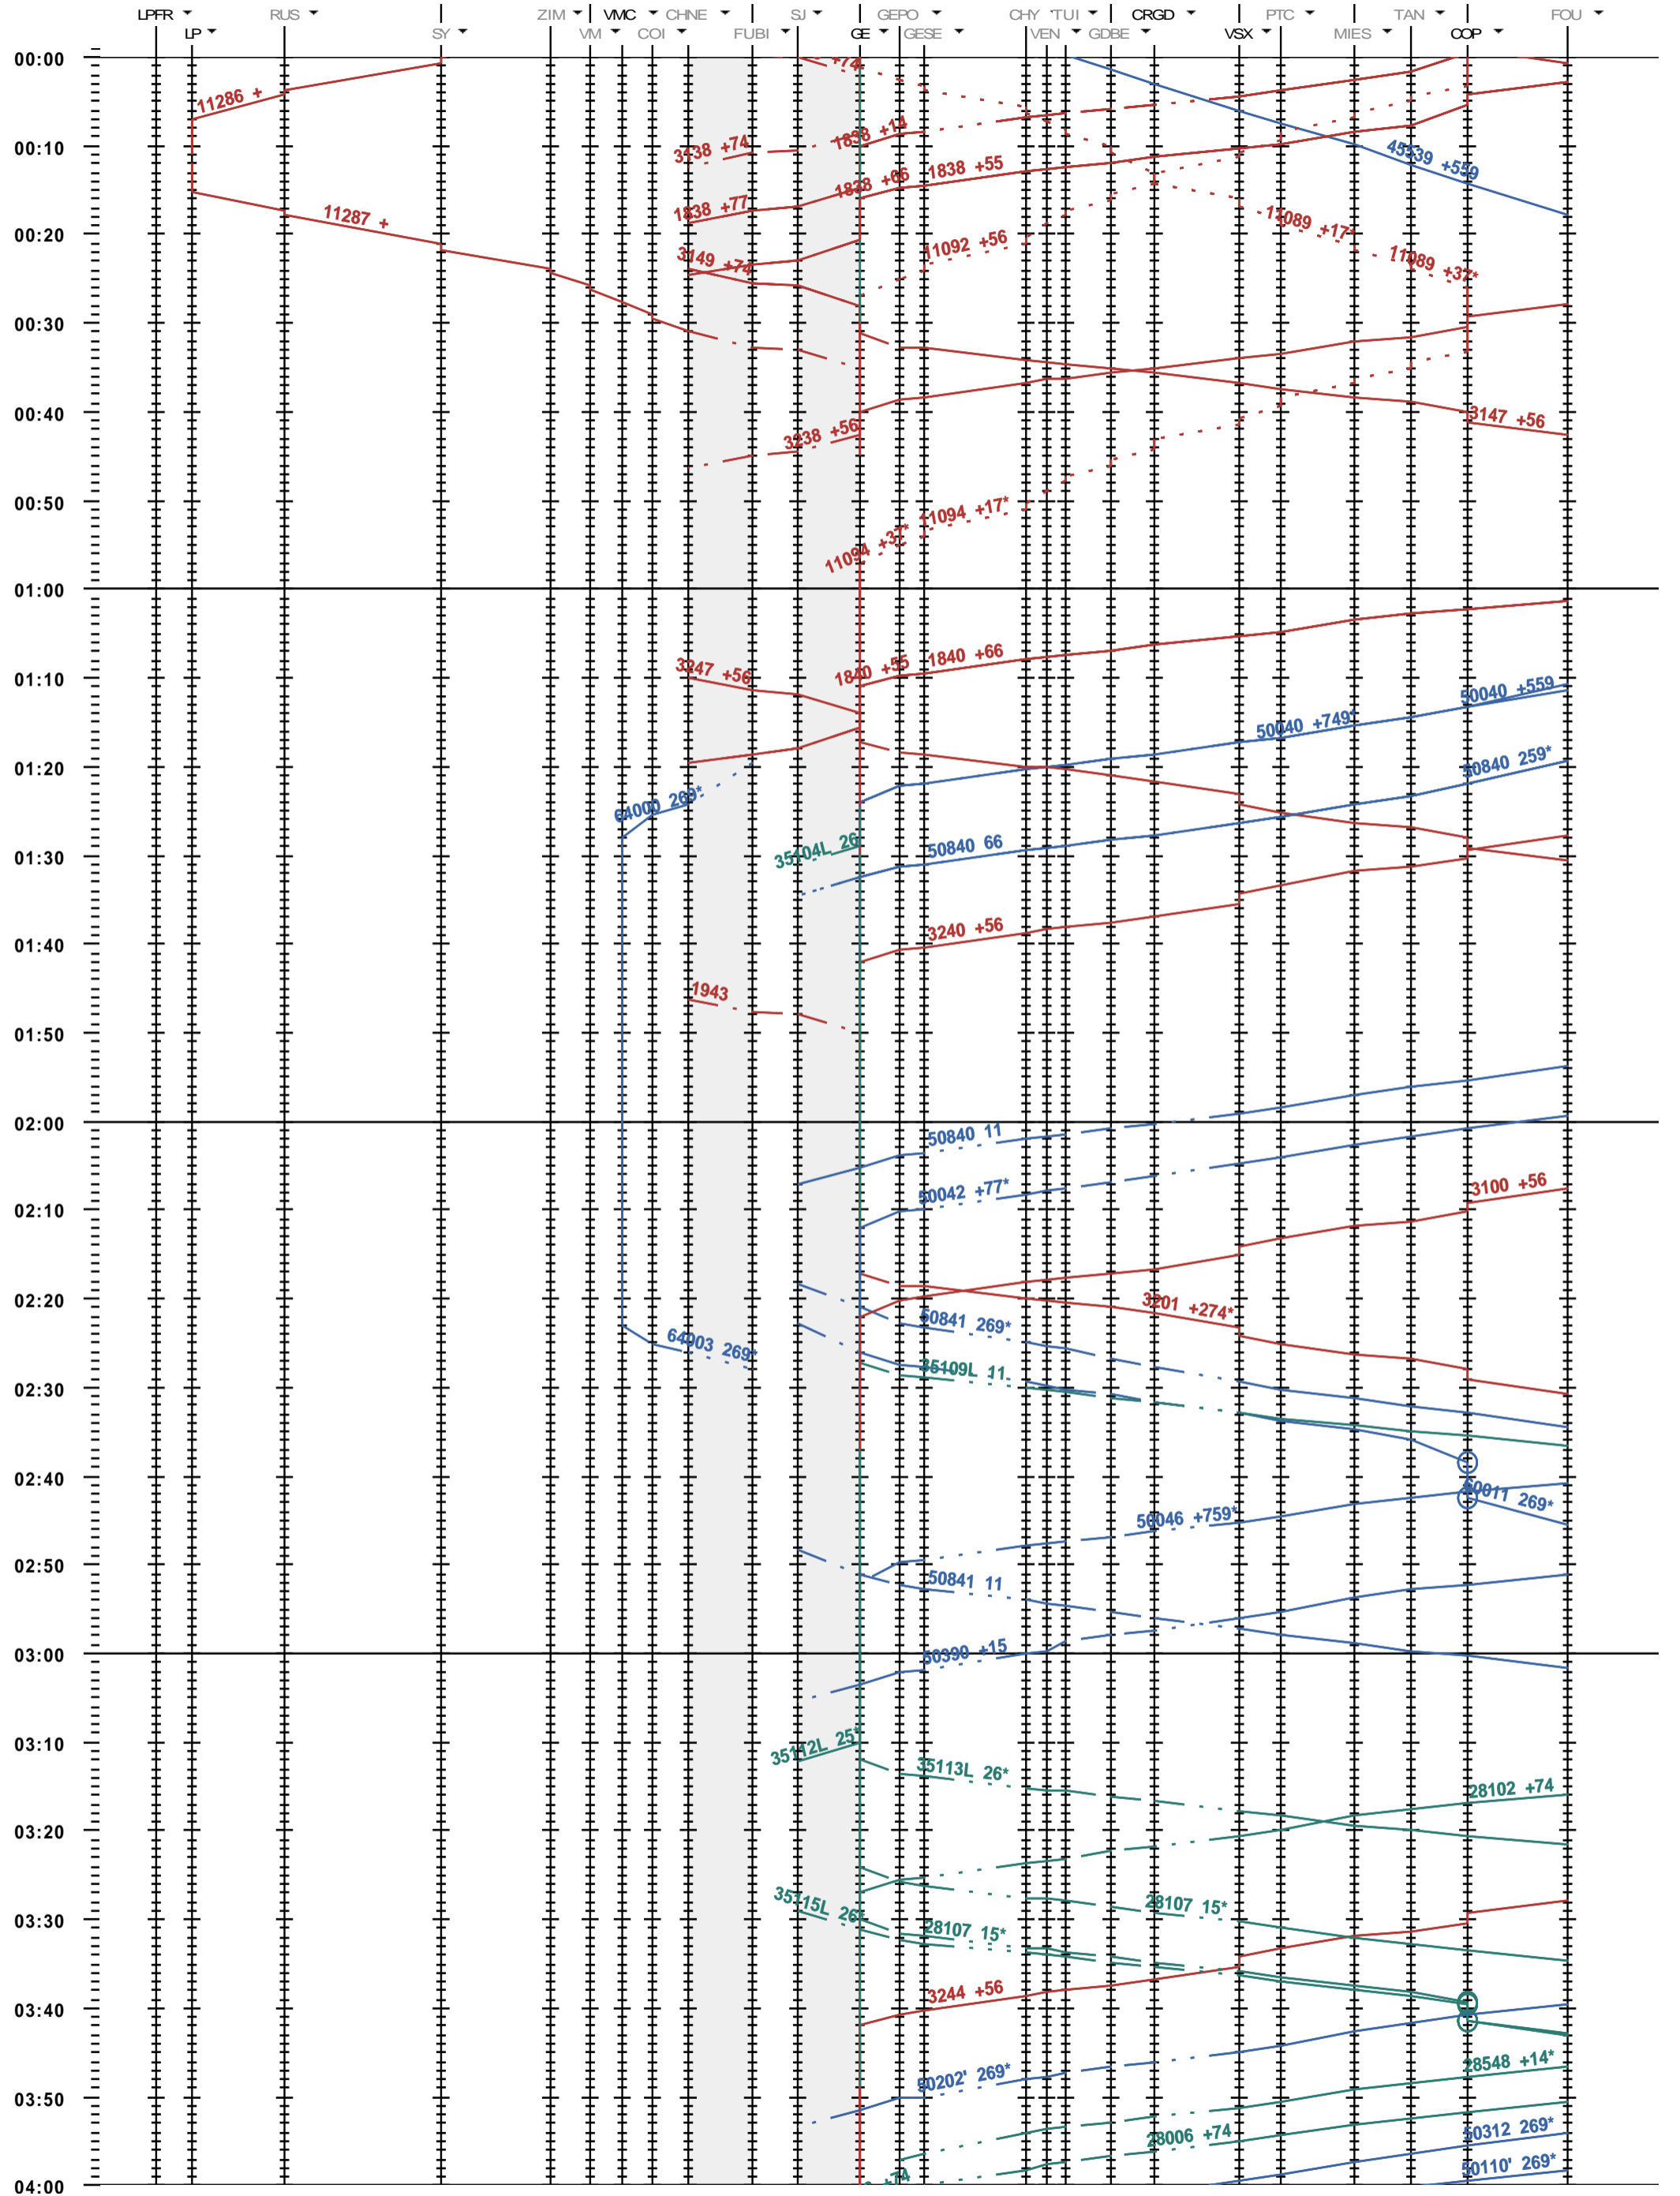

101 - La Plaine - Genève - Coppet

Fahrplanperiode 2018 (10.12.2017 - 08.12.2018)
 Update
 Gültig ab 10.12.2017

101 - La Plaine - Genève - Coppet

Fahrplanperiode 2018 (10.12.2017 - 08.12.2018)

Update

Gültig ab 10.12.2017

101 - La Plaine - Genève - Coppet

Fahrplanperiode 2018 (10.12.2017 - 08.12.2018)
 Update
 Gültig ab 10.12.2017

101 - La Plaine - Genève - Coppet

Fahrplanperiode 2018 (10.12.2017 - 08.12.2018)

Update
Gültig ab

10.12.2017

101 - La Plaine - Genève - Coppet

Fahrplanperiode 2018 (10.12.2017 - 08.12.2018)

Update
Gültig ab

10.12.2017