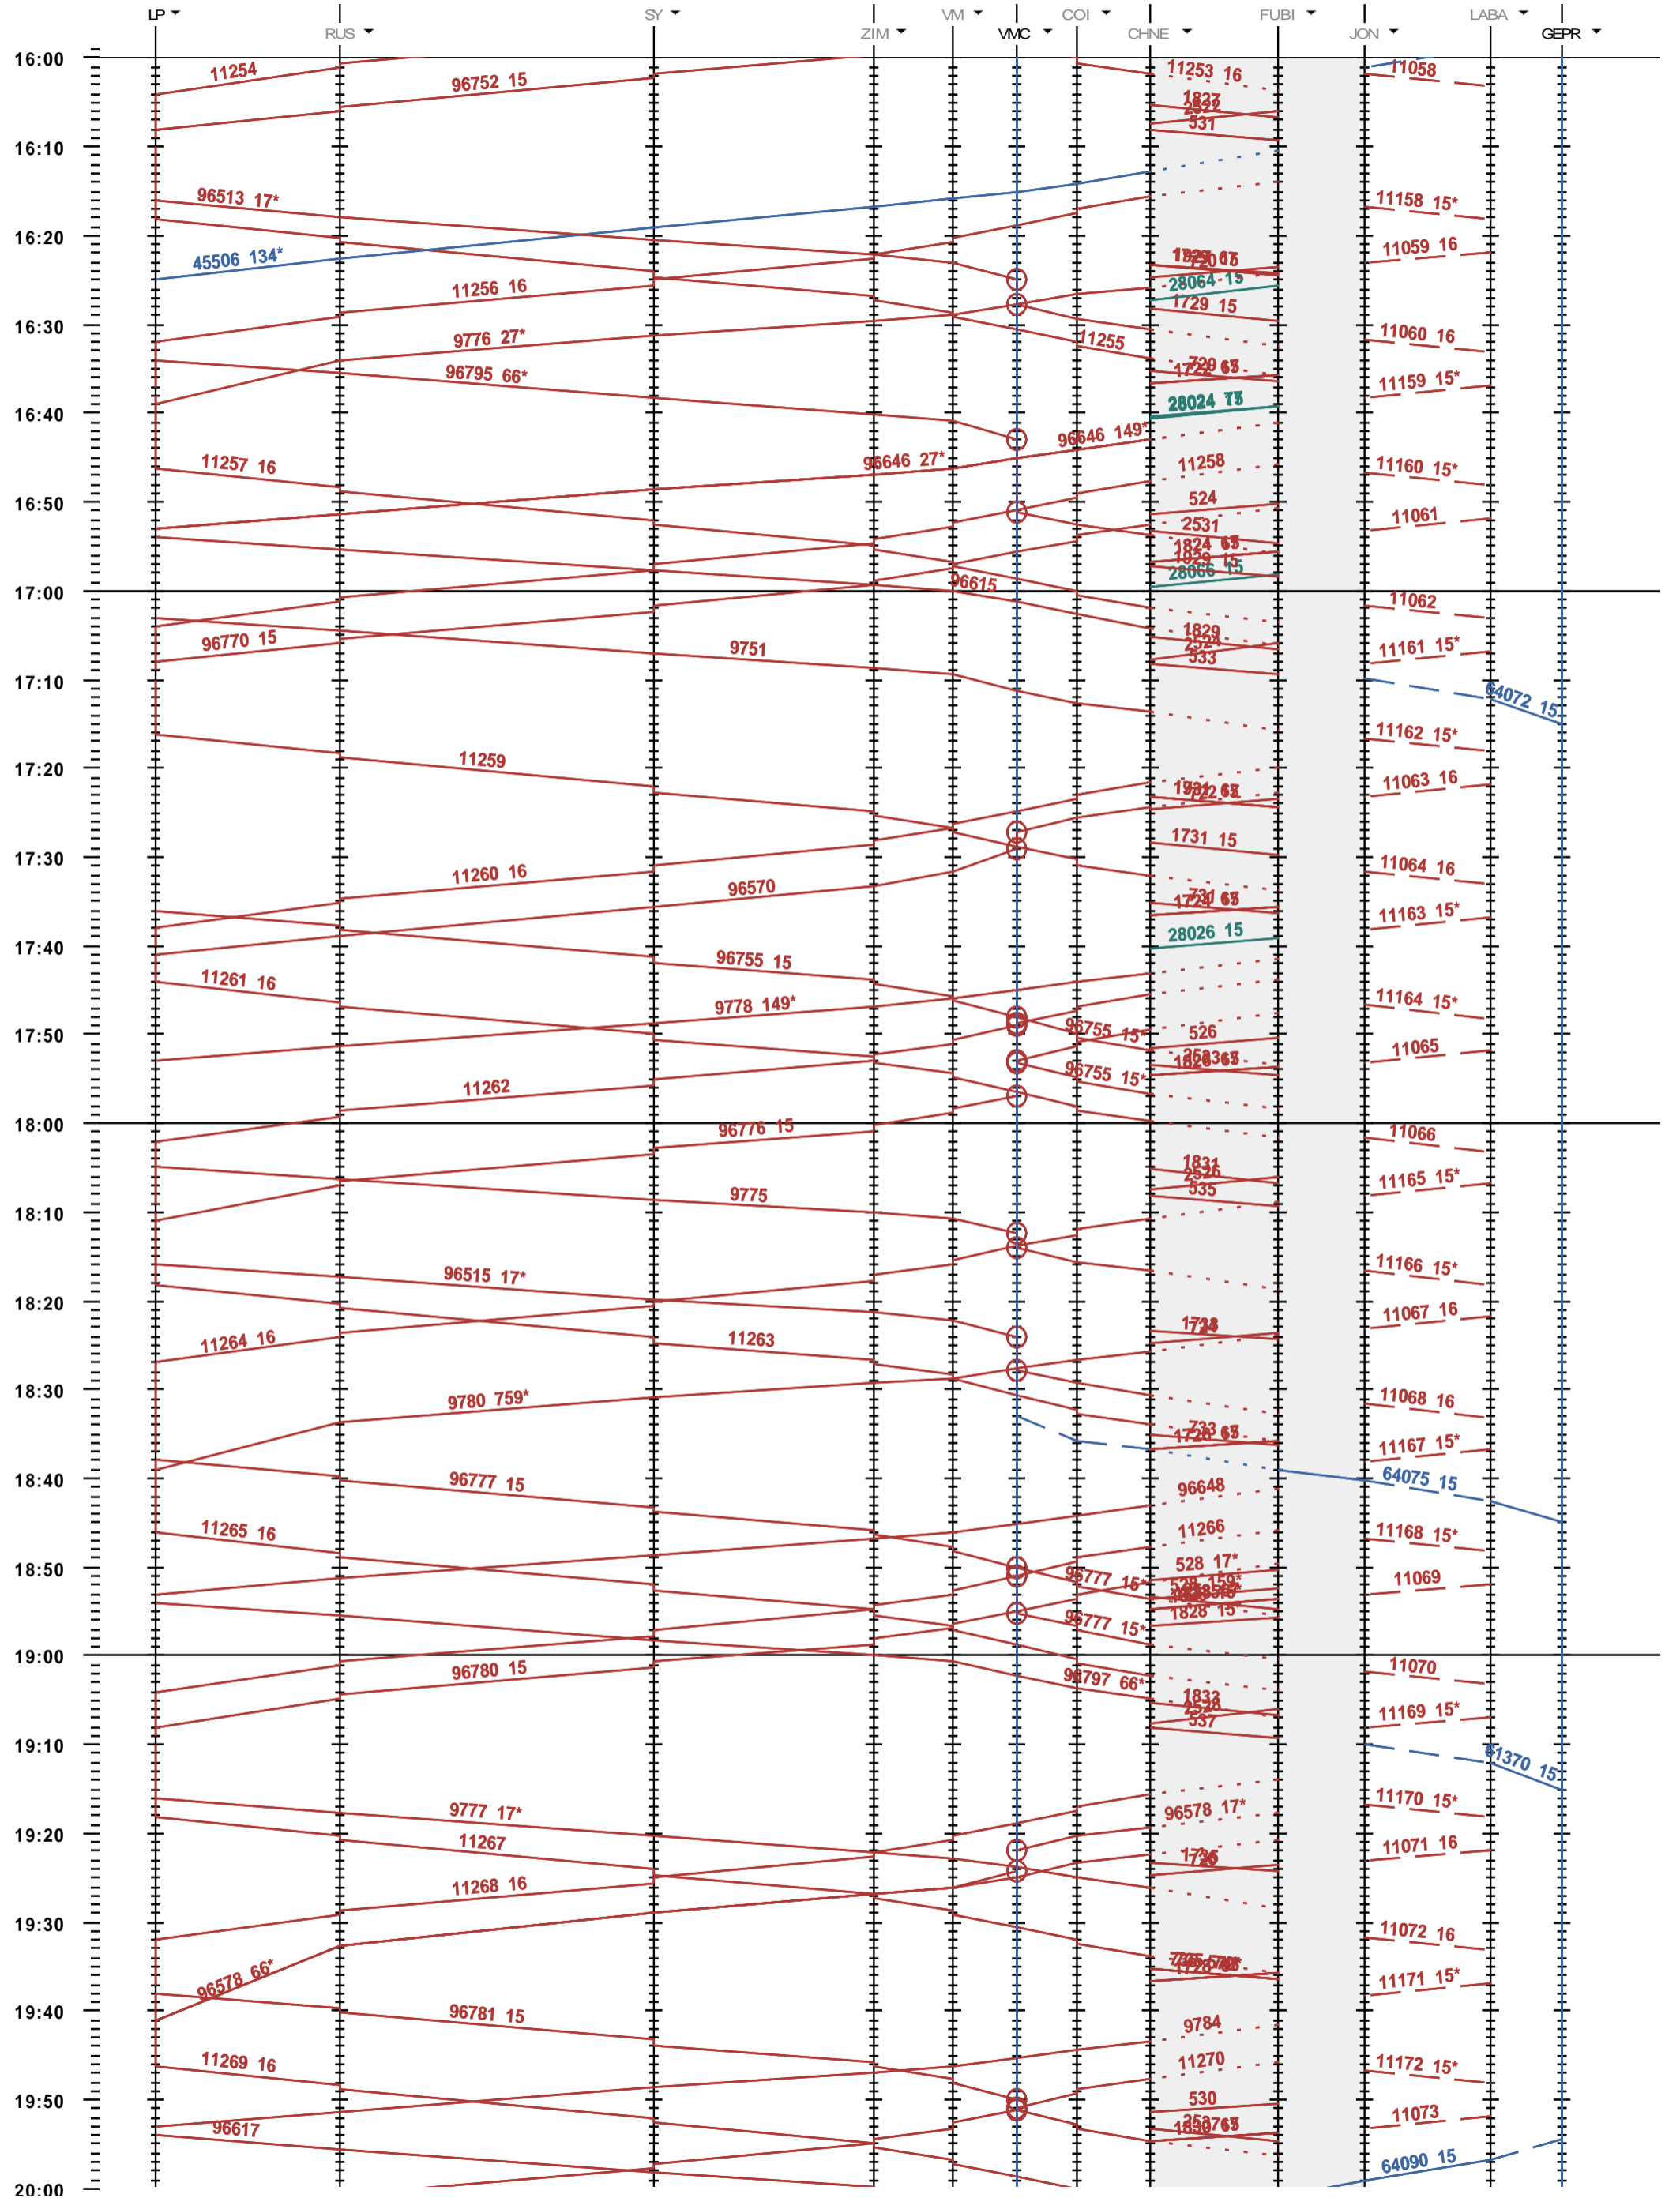

102 - La Plaine - Genève La Praille

Fahrplanperiode 2018 (10.12.2017 - 08.12.2018)
 Update
 Gültig ab 10.12.2017

102 - La Plaine - Genève La Praille

Fahrplanperiode 2018 (10.12.2017 - 08.12.2018)
 Update
 Gültig ab 10.12.2017

102 - La Plaine - Genève La Praille

Fahrplanperiode 2018 (10.12.2017 - 08.12.2018)
 Update
 Gültig ab 10.12.2017