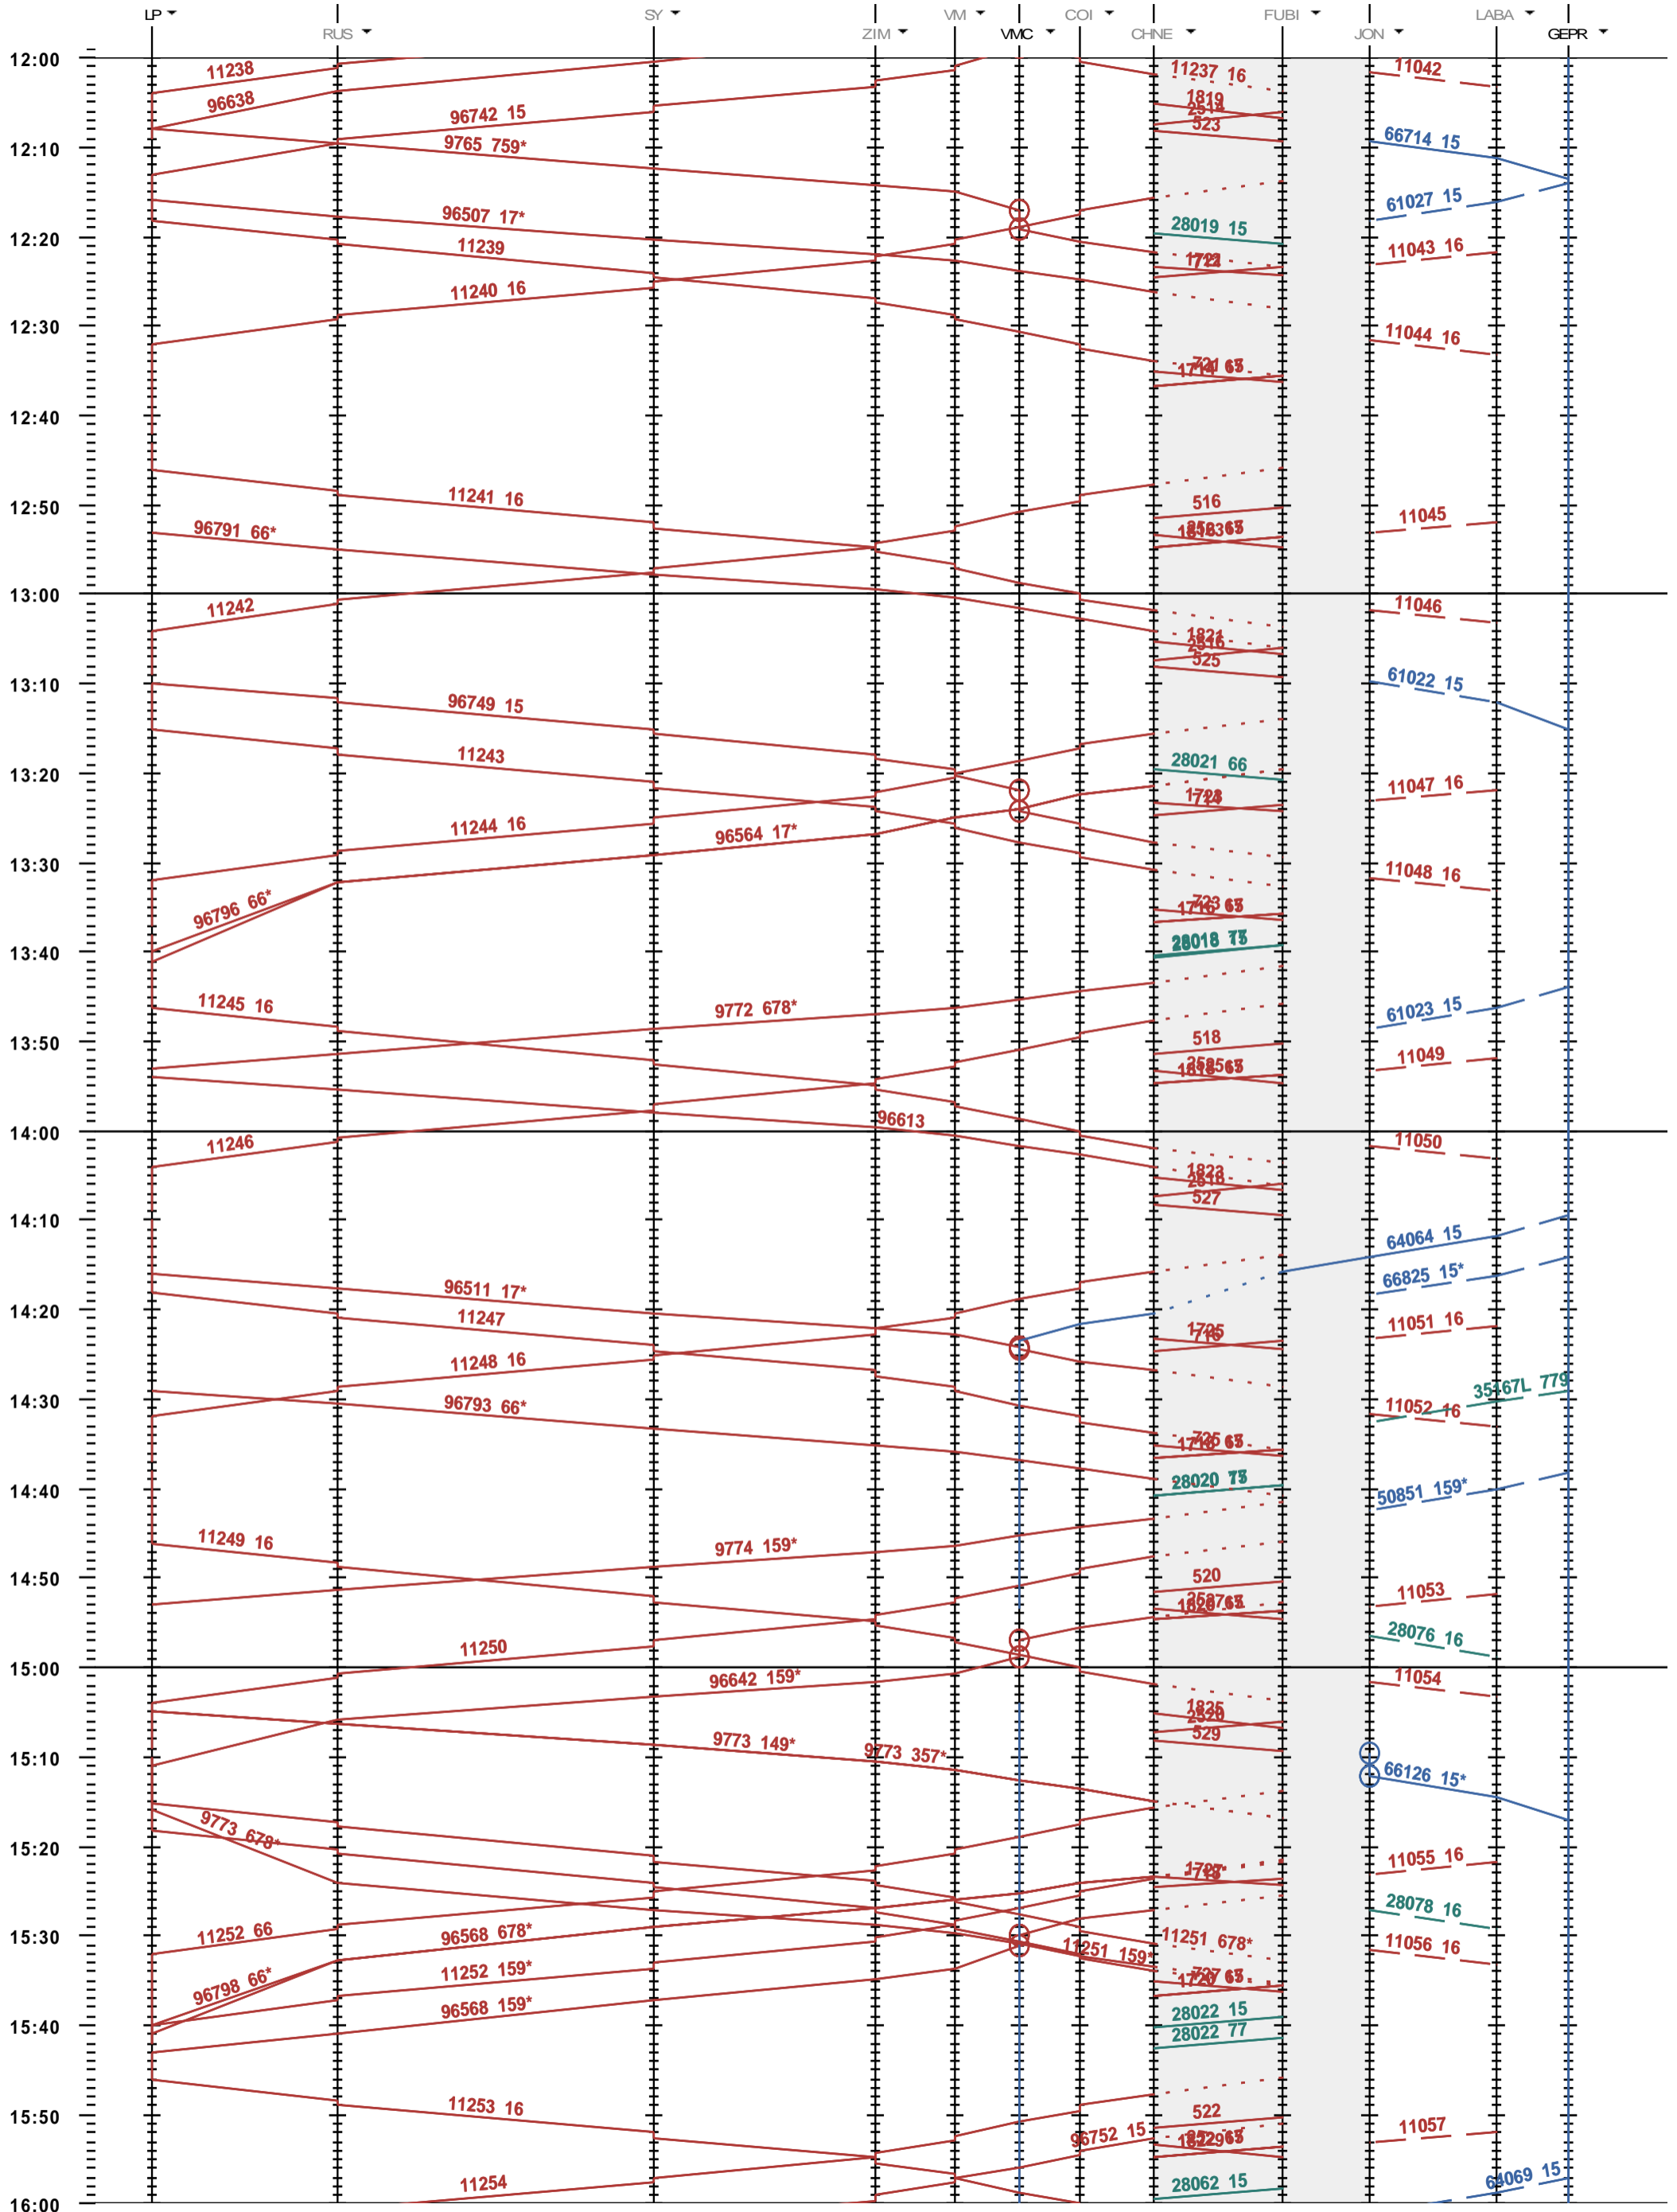

102 - La Plaine - Genève La Praille

Fahrplanperiode 2018 (10.12.2017 - 08.12.2018)
 Update
 Gültig ab 10.12.2017

102 - La Plaine - Genève La Praille

Fahrplanperiode 2018 (10.12.2017 - 08.12.2018)
 Update
 Gültig ab 10.12.2017

102 - La Plaine - Genève La Praille

Fahrplanperiode 2018 (10.12.2017 - 08.12.2018)
 Update
 Gültig ab 10.12.2017