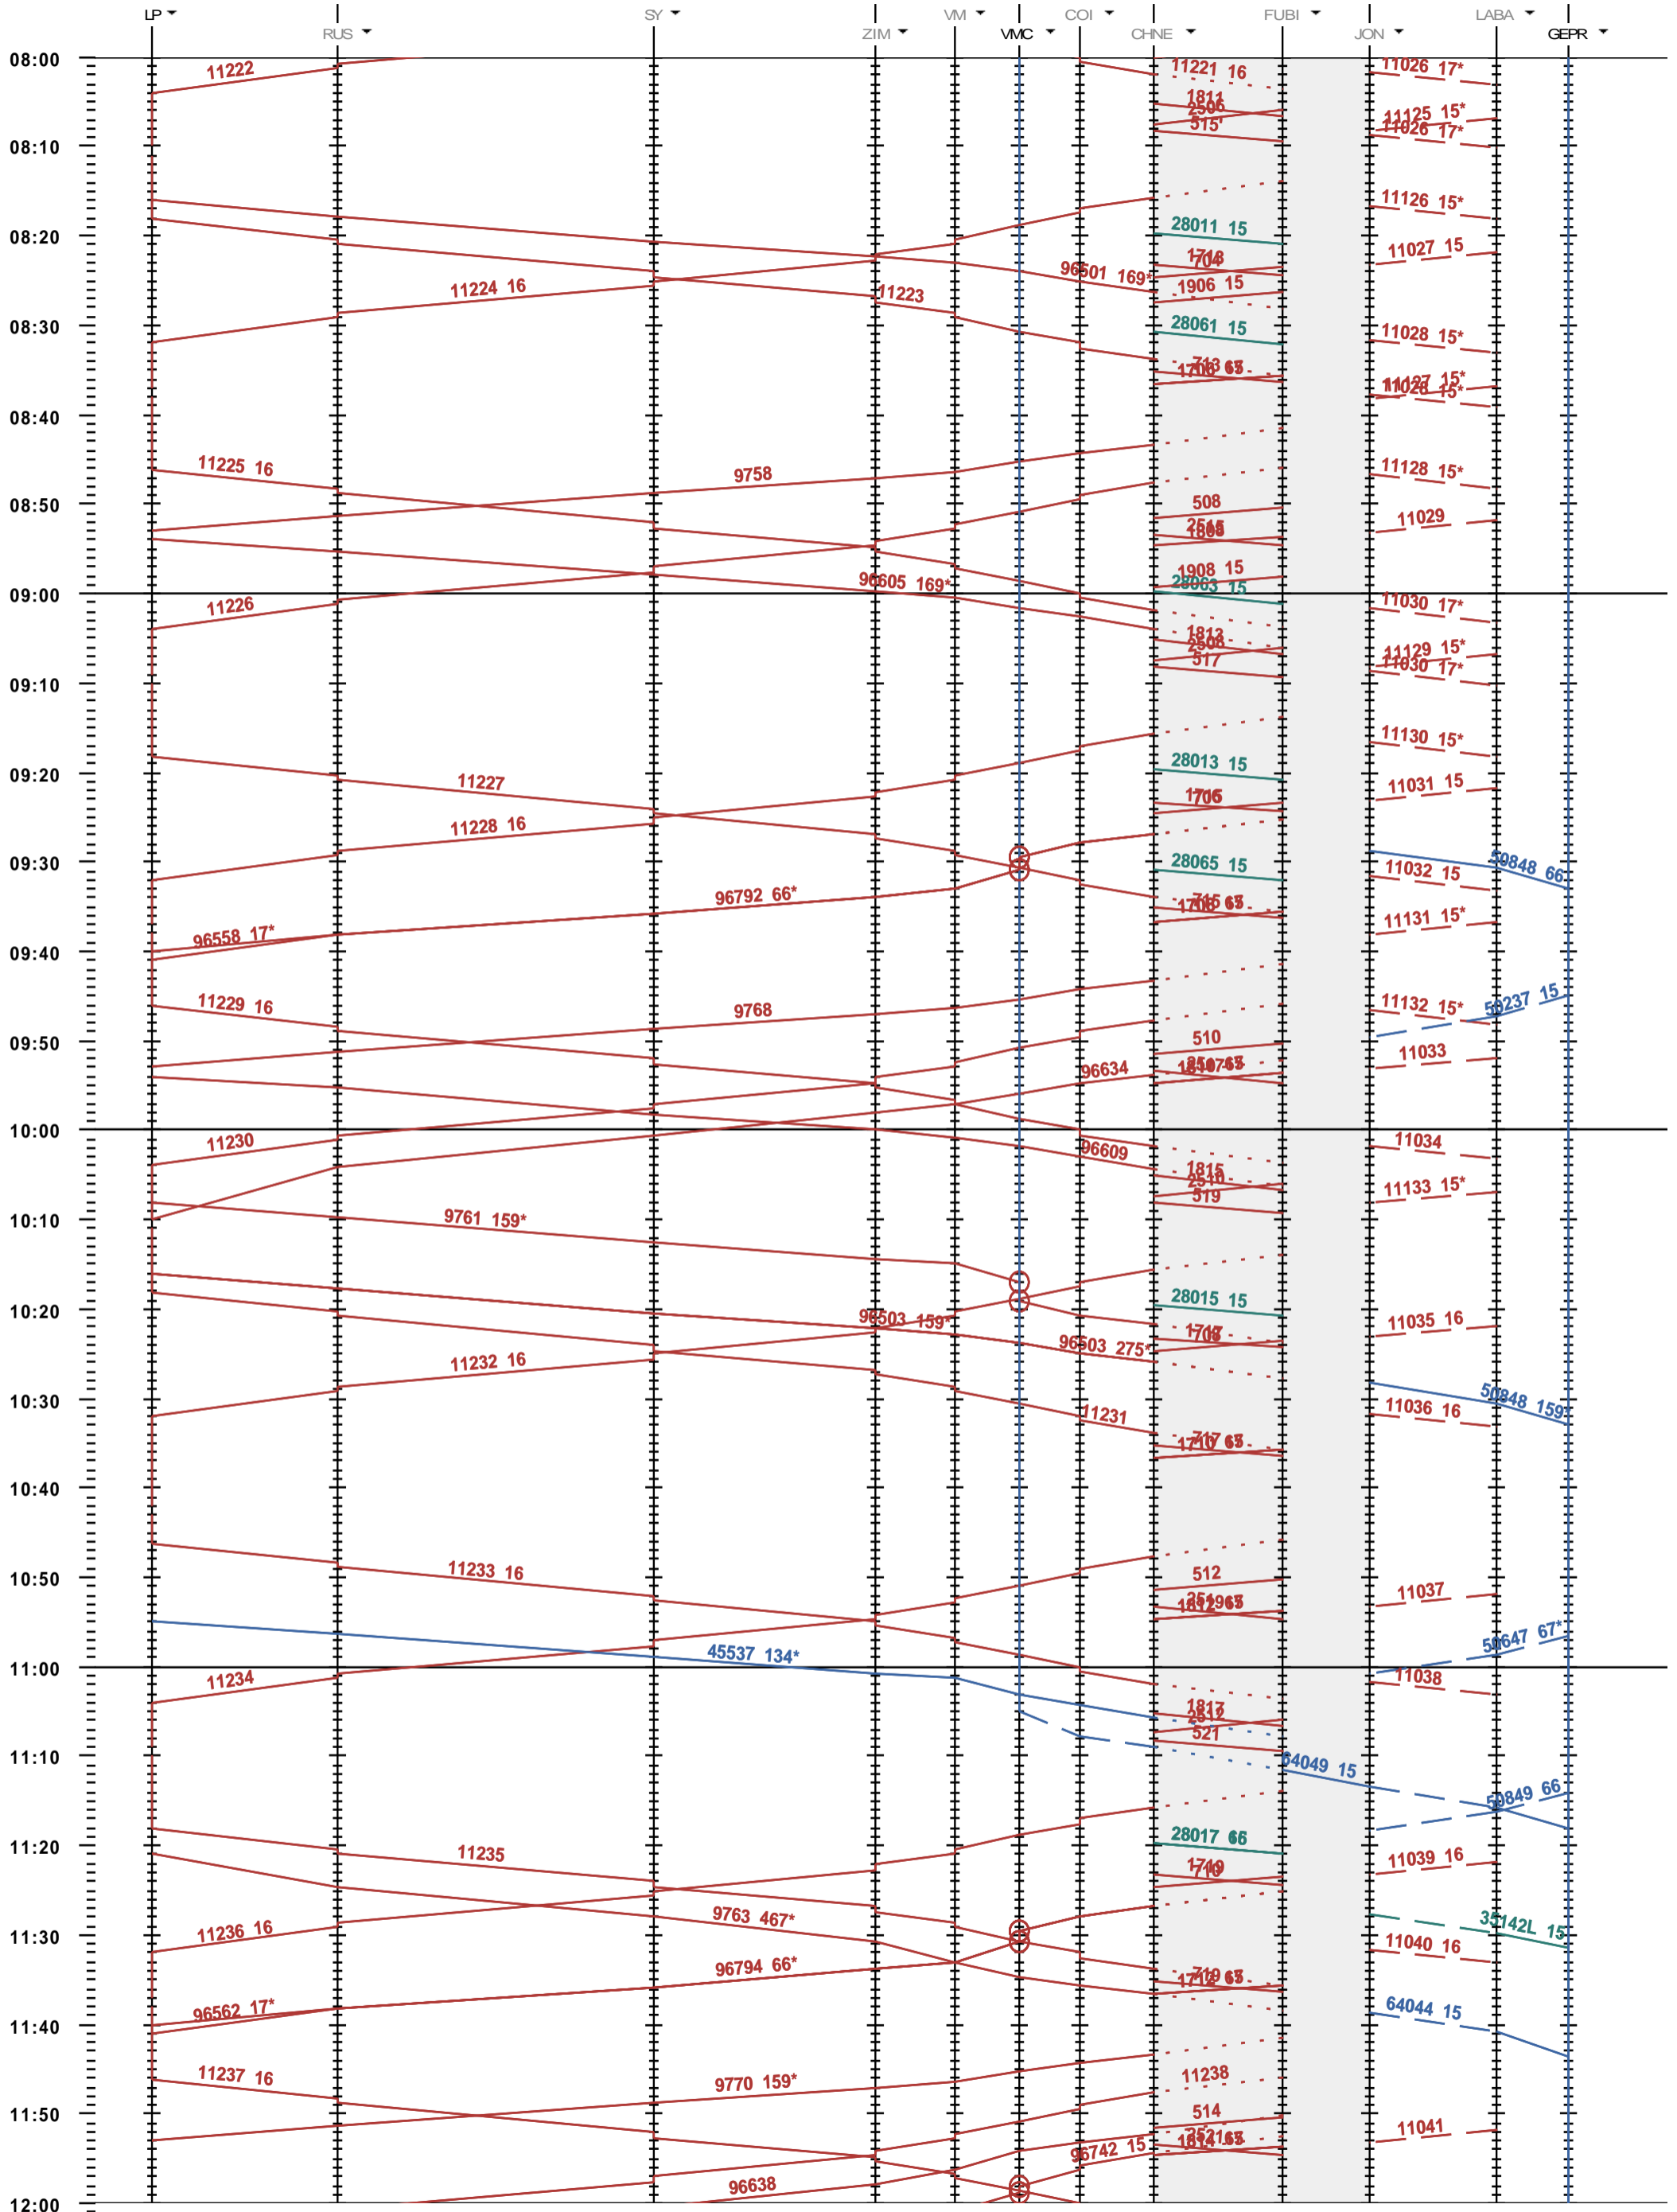

102 - La Plaine - Genève La Praille

Fahrplanperiode 2018 (10.12.2017 - 08.12.2018)
 Update
 Gültig ab 10.12.2017

102 - La Plaine - Genève La Praille

Fahrplanperiode 2018 (10.12.2017 - 08.12.2018)
 Update
 Gültig ab 10.12.2017

102 - La Plaine - Genève La Praille

Fahrplanperiode 2018 (10.12.2017 - 08.12.2018)
 Update
 Gültig ab 10.12.2017