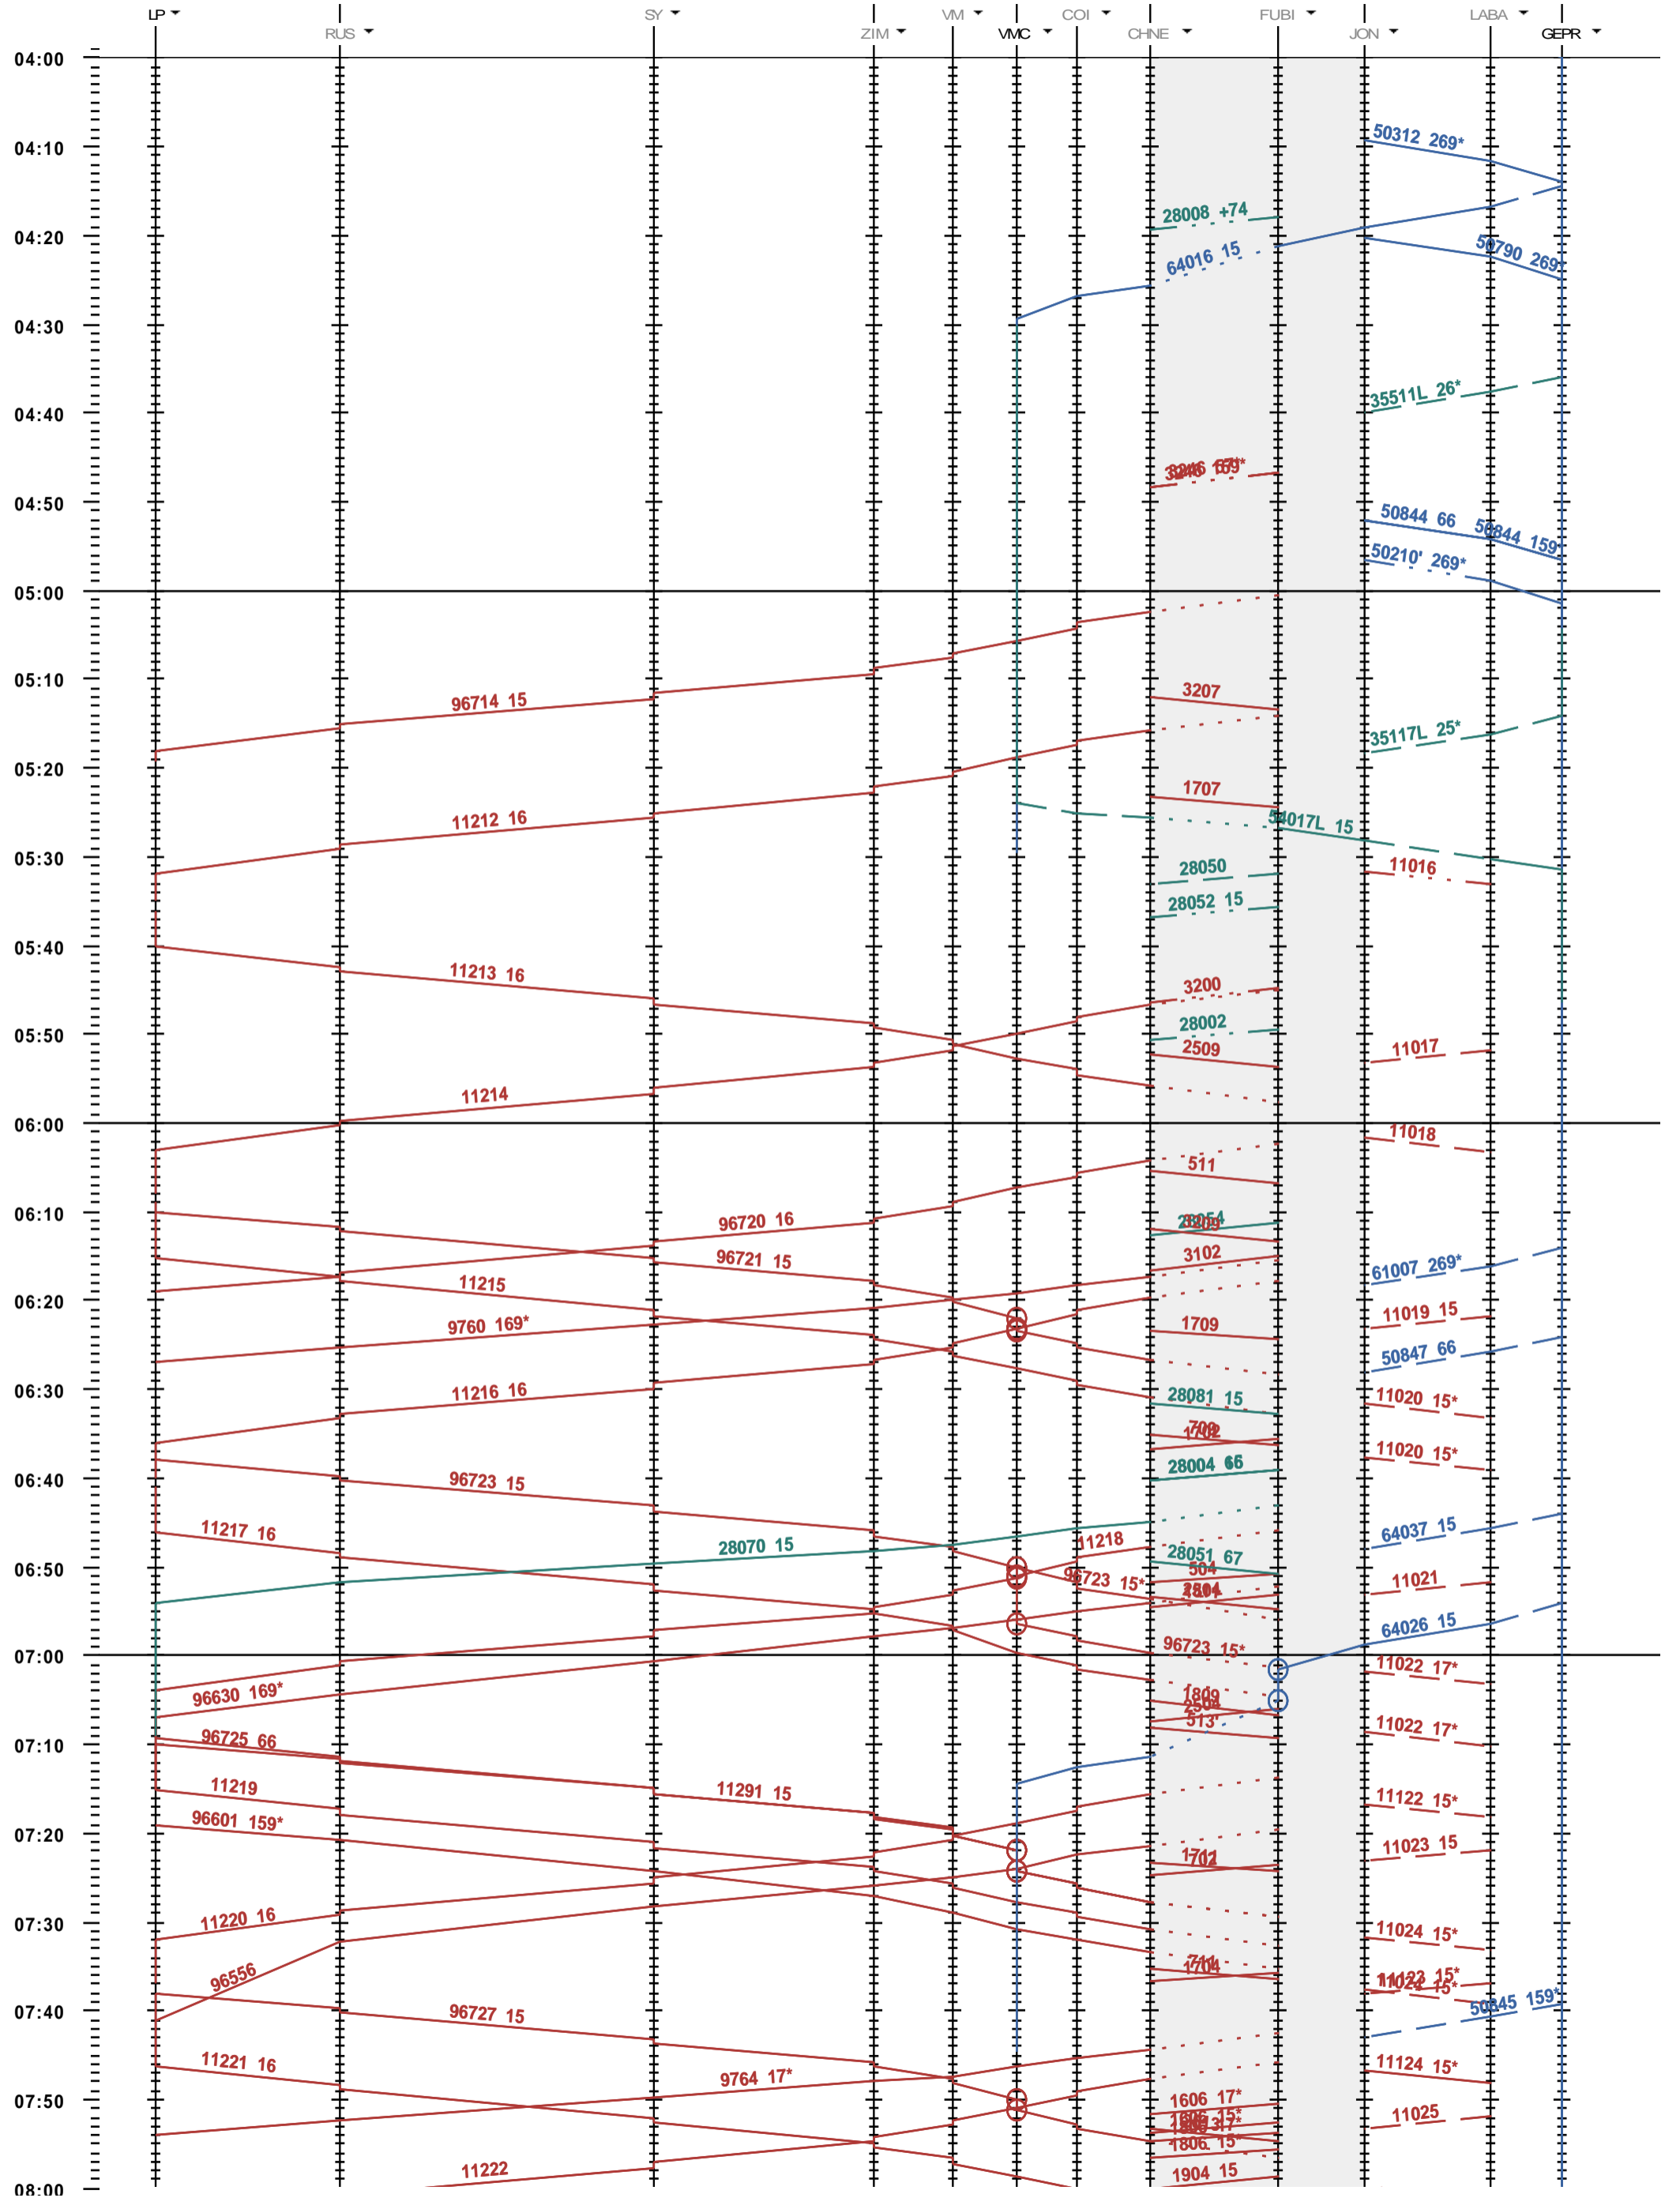

102 - La Plaine - Genève La Praille

Fahrplanperiode 2018 (10.12.2017 - 08.12.2018)
 Update
 Gültig ab 10.12.2017

102 - La Plaine - Genève La Praille

Fahrplanperiode 2018 (10.12.2017 - 08.12.2018)
 Update
 Gültig ab 10.12.2017

102 - La Plaine - Genève La Praille

Fahrplanperiode 2018 (10.12.2017 - 08.12.2018)
 Update
 Gültig ab 10.12.2017