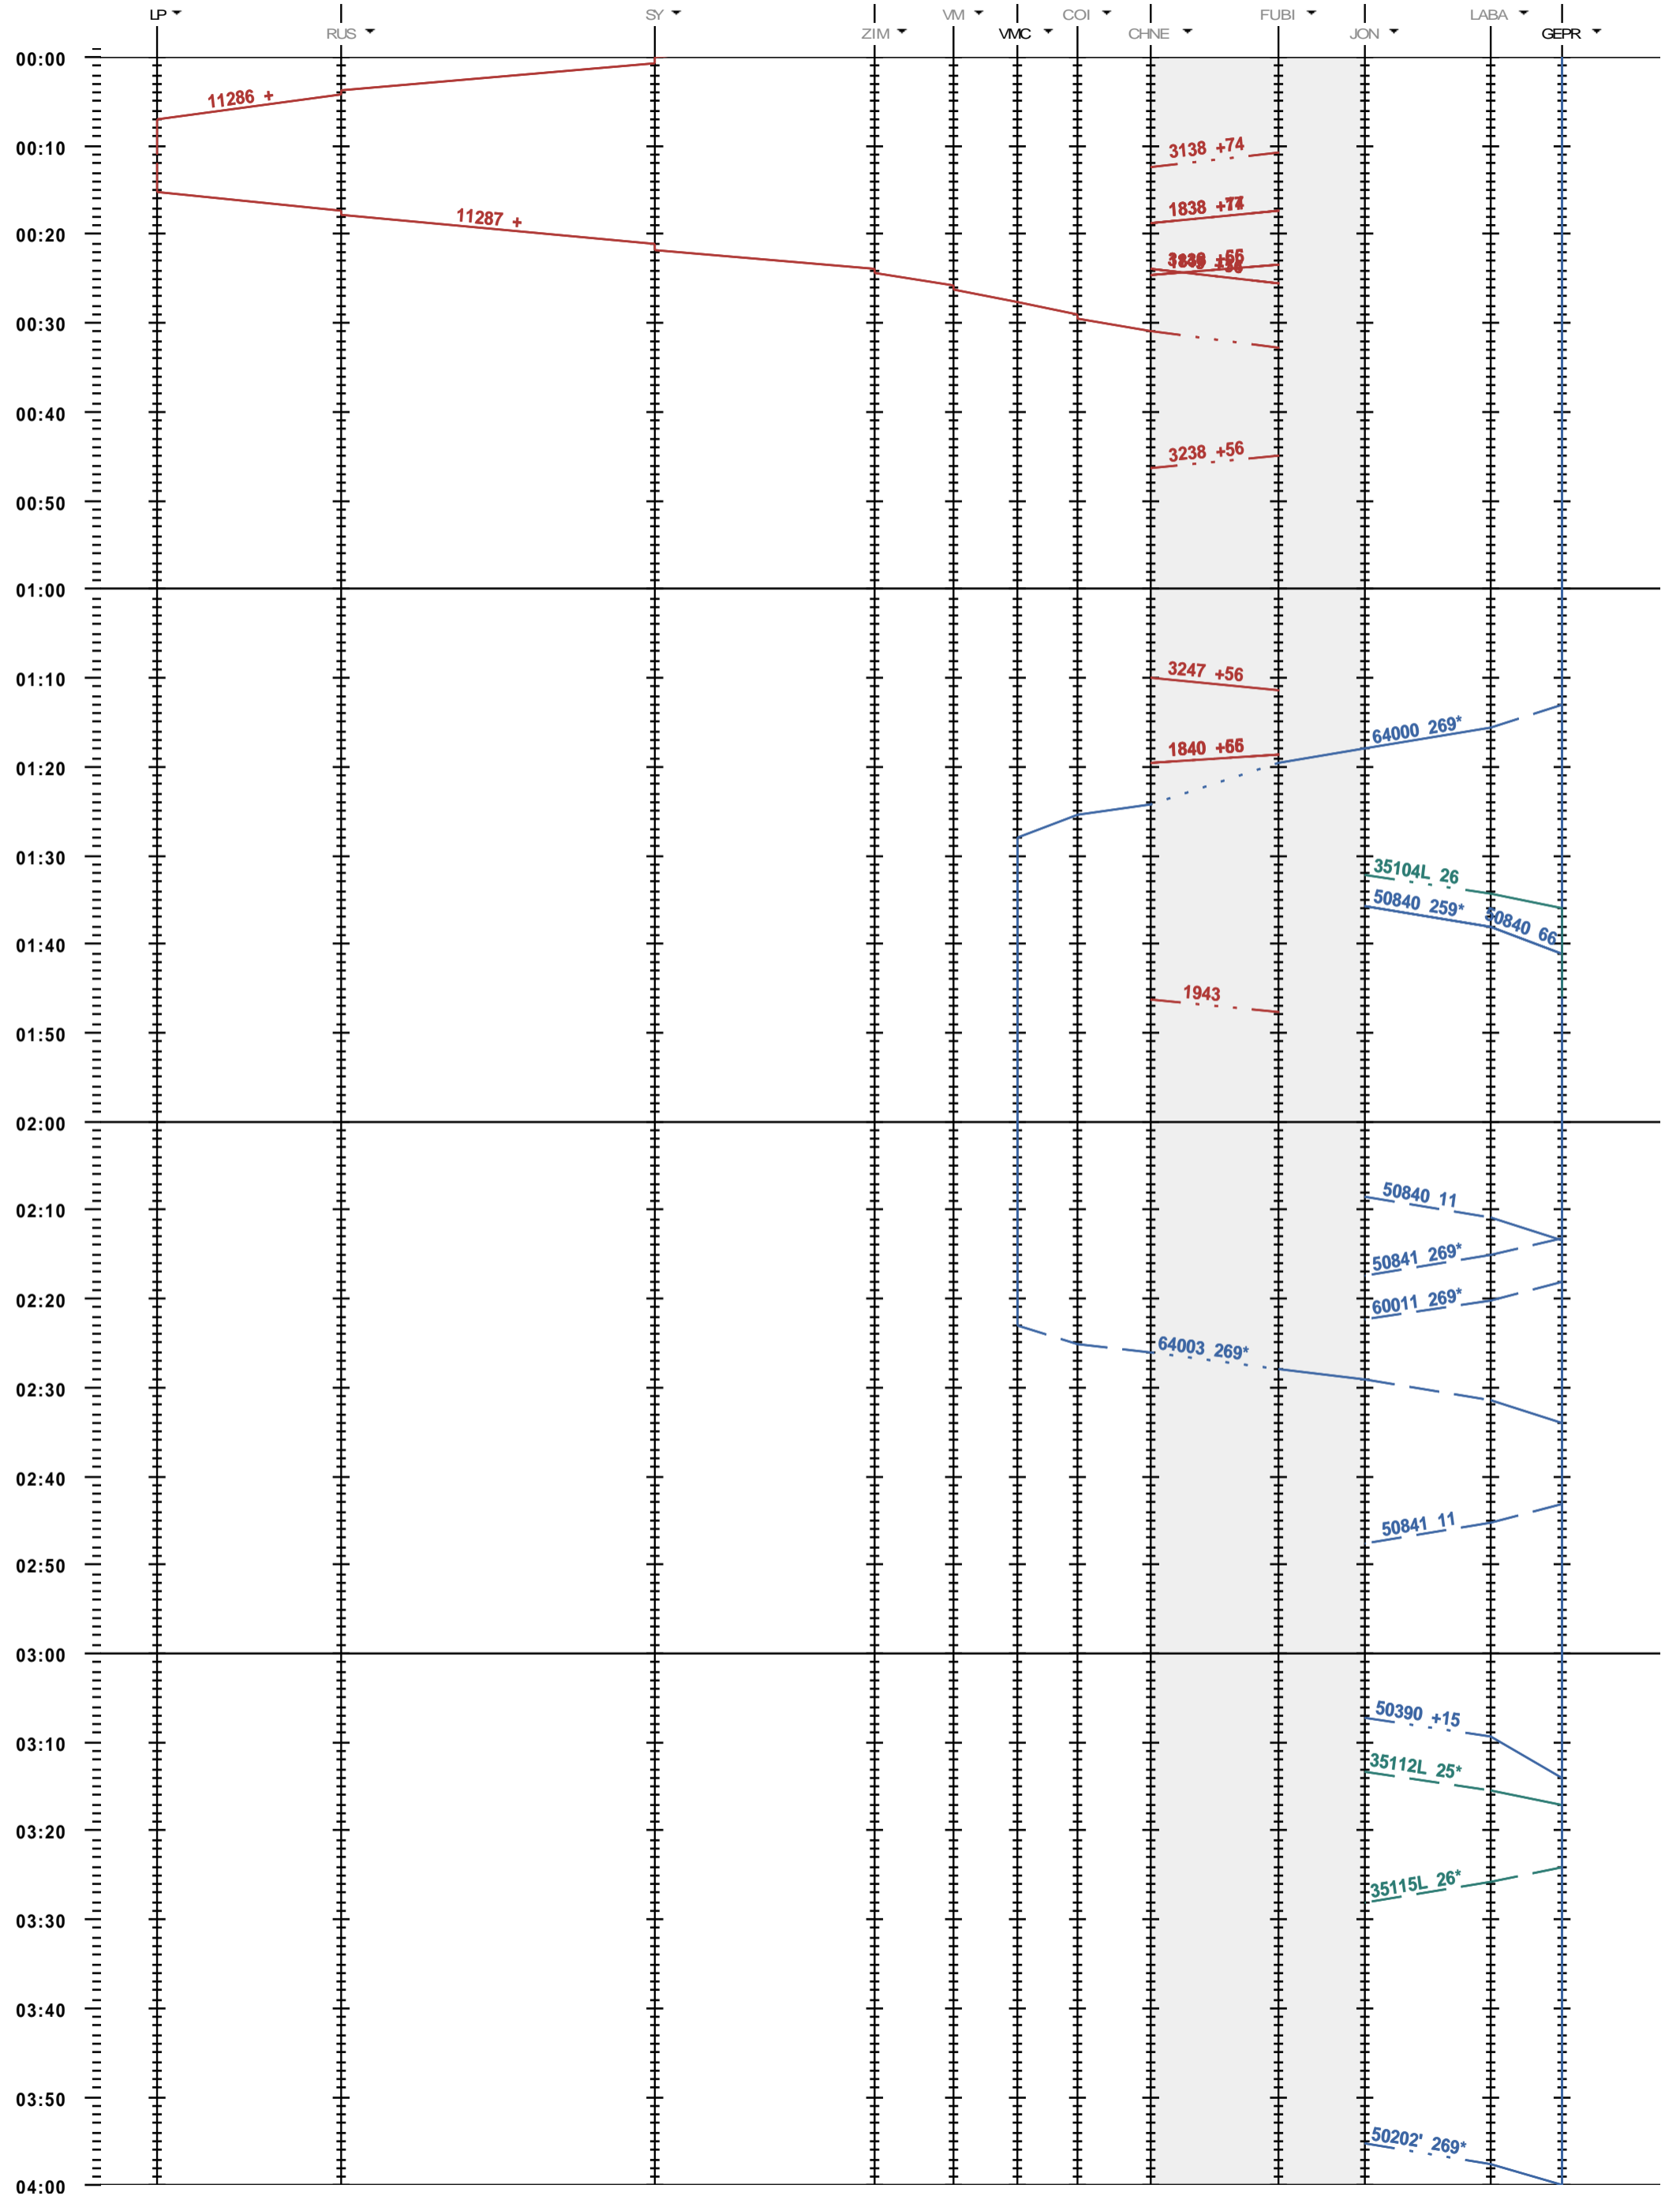

102 - La Plaine - Genève La Praille

Fahrplanperiode 2018 (10.12.2017 - 08.12.2018)
 Update
 Gültig ab 10.12.2017

102 - La Plaine - Genève La Praille

Fahrplanperiode 2018 (10.12.2017 - 08.12.2018)
 Update
 Gültig ab 10.12.2017

102 - La Plaine - Genève La Praille

Fahrplanperiode 2018 (10.12.2017 - 08.12.2018)
 Update
 Gültig ab 10.12.2017