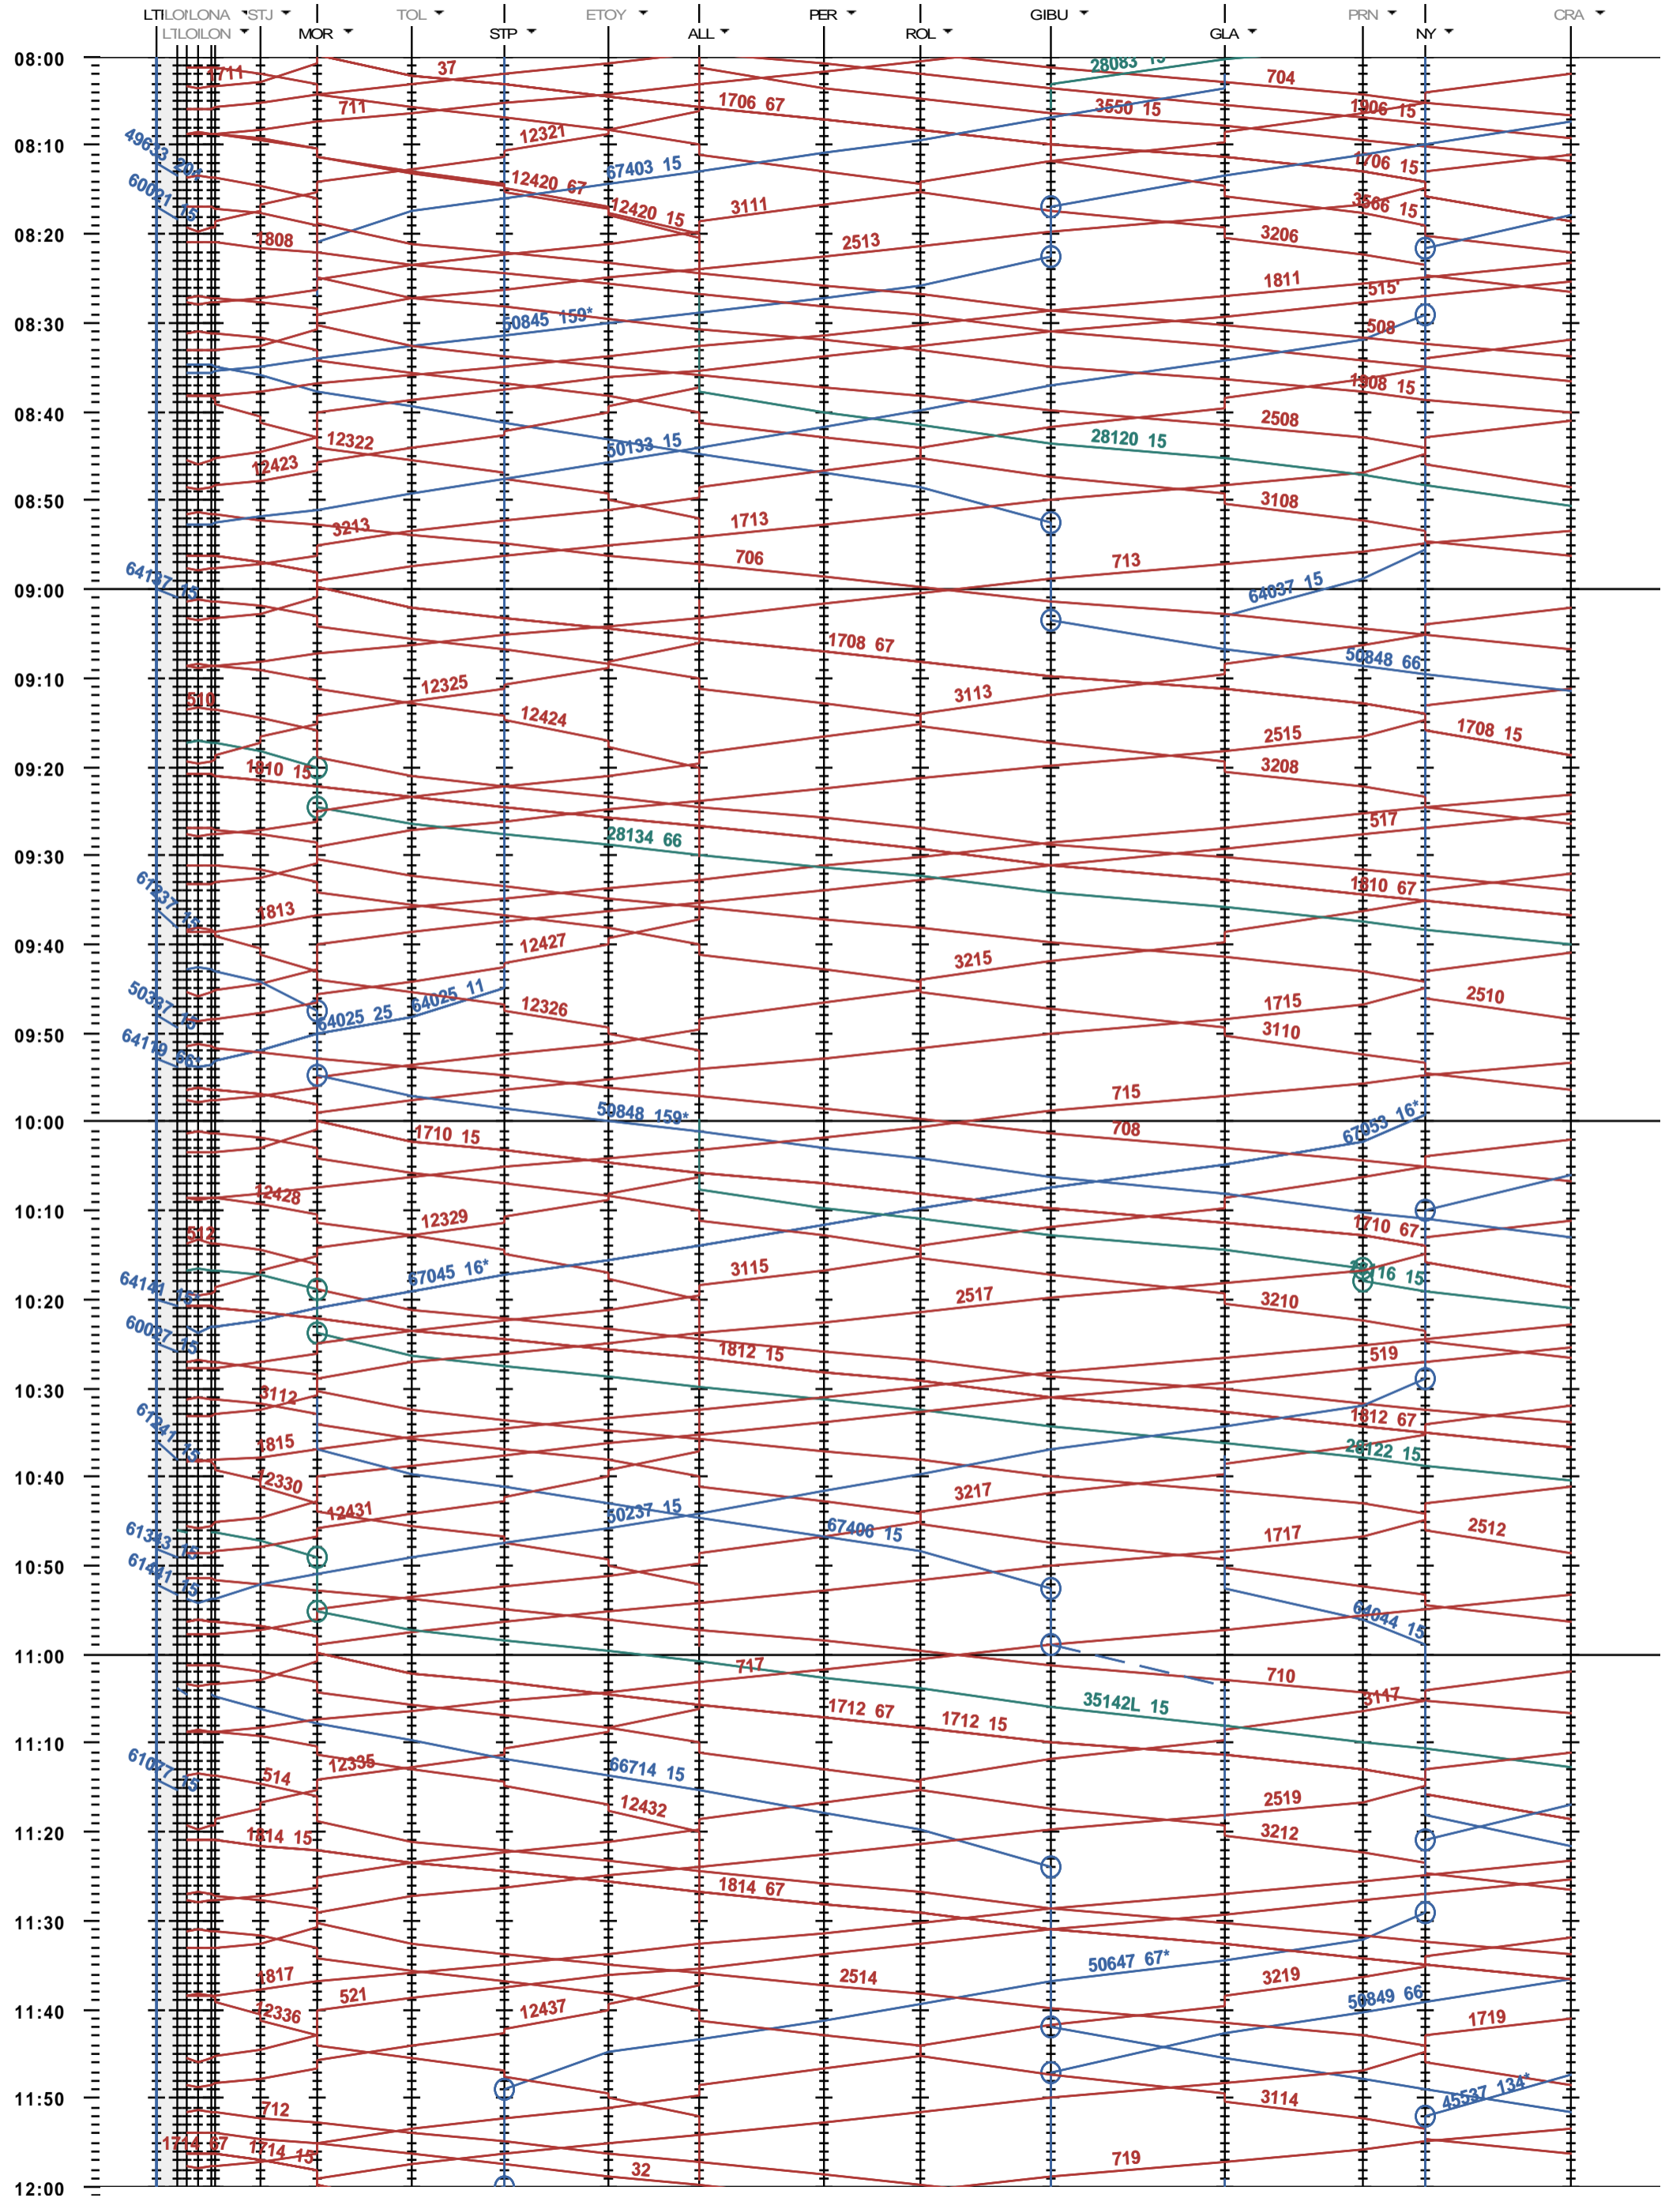

115 - Lausanne-triage - Nyon

Fahrplanperiode 2018 (10.12.2017 - 08.12.2018)
 Update
 Gültig ab 10.12.2017

115 - Lausanne-triage - Nyon

Fahrplanperiode 2018 (10.12.2017 - 08.12.2018)
 Update
 Gültig ab 10.12.2017