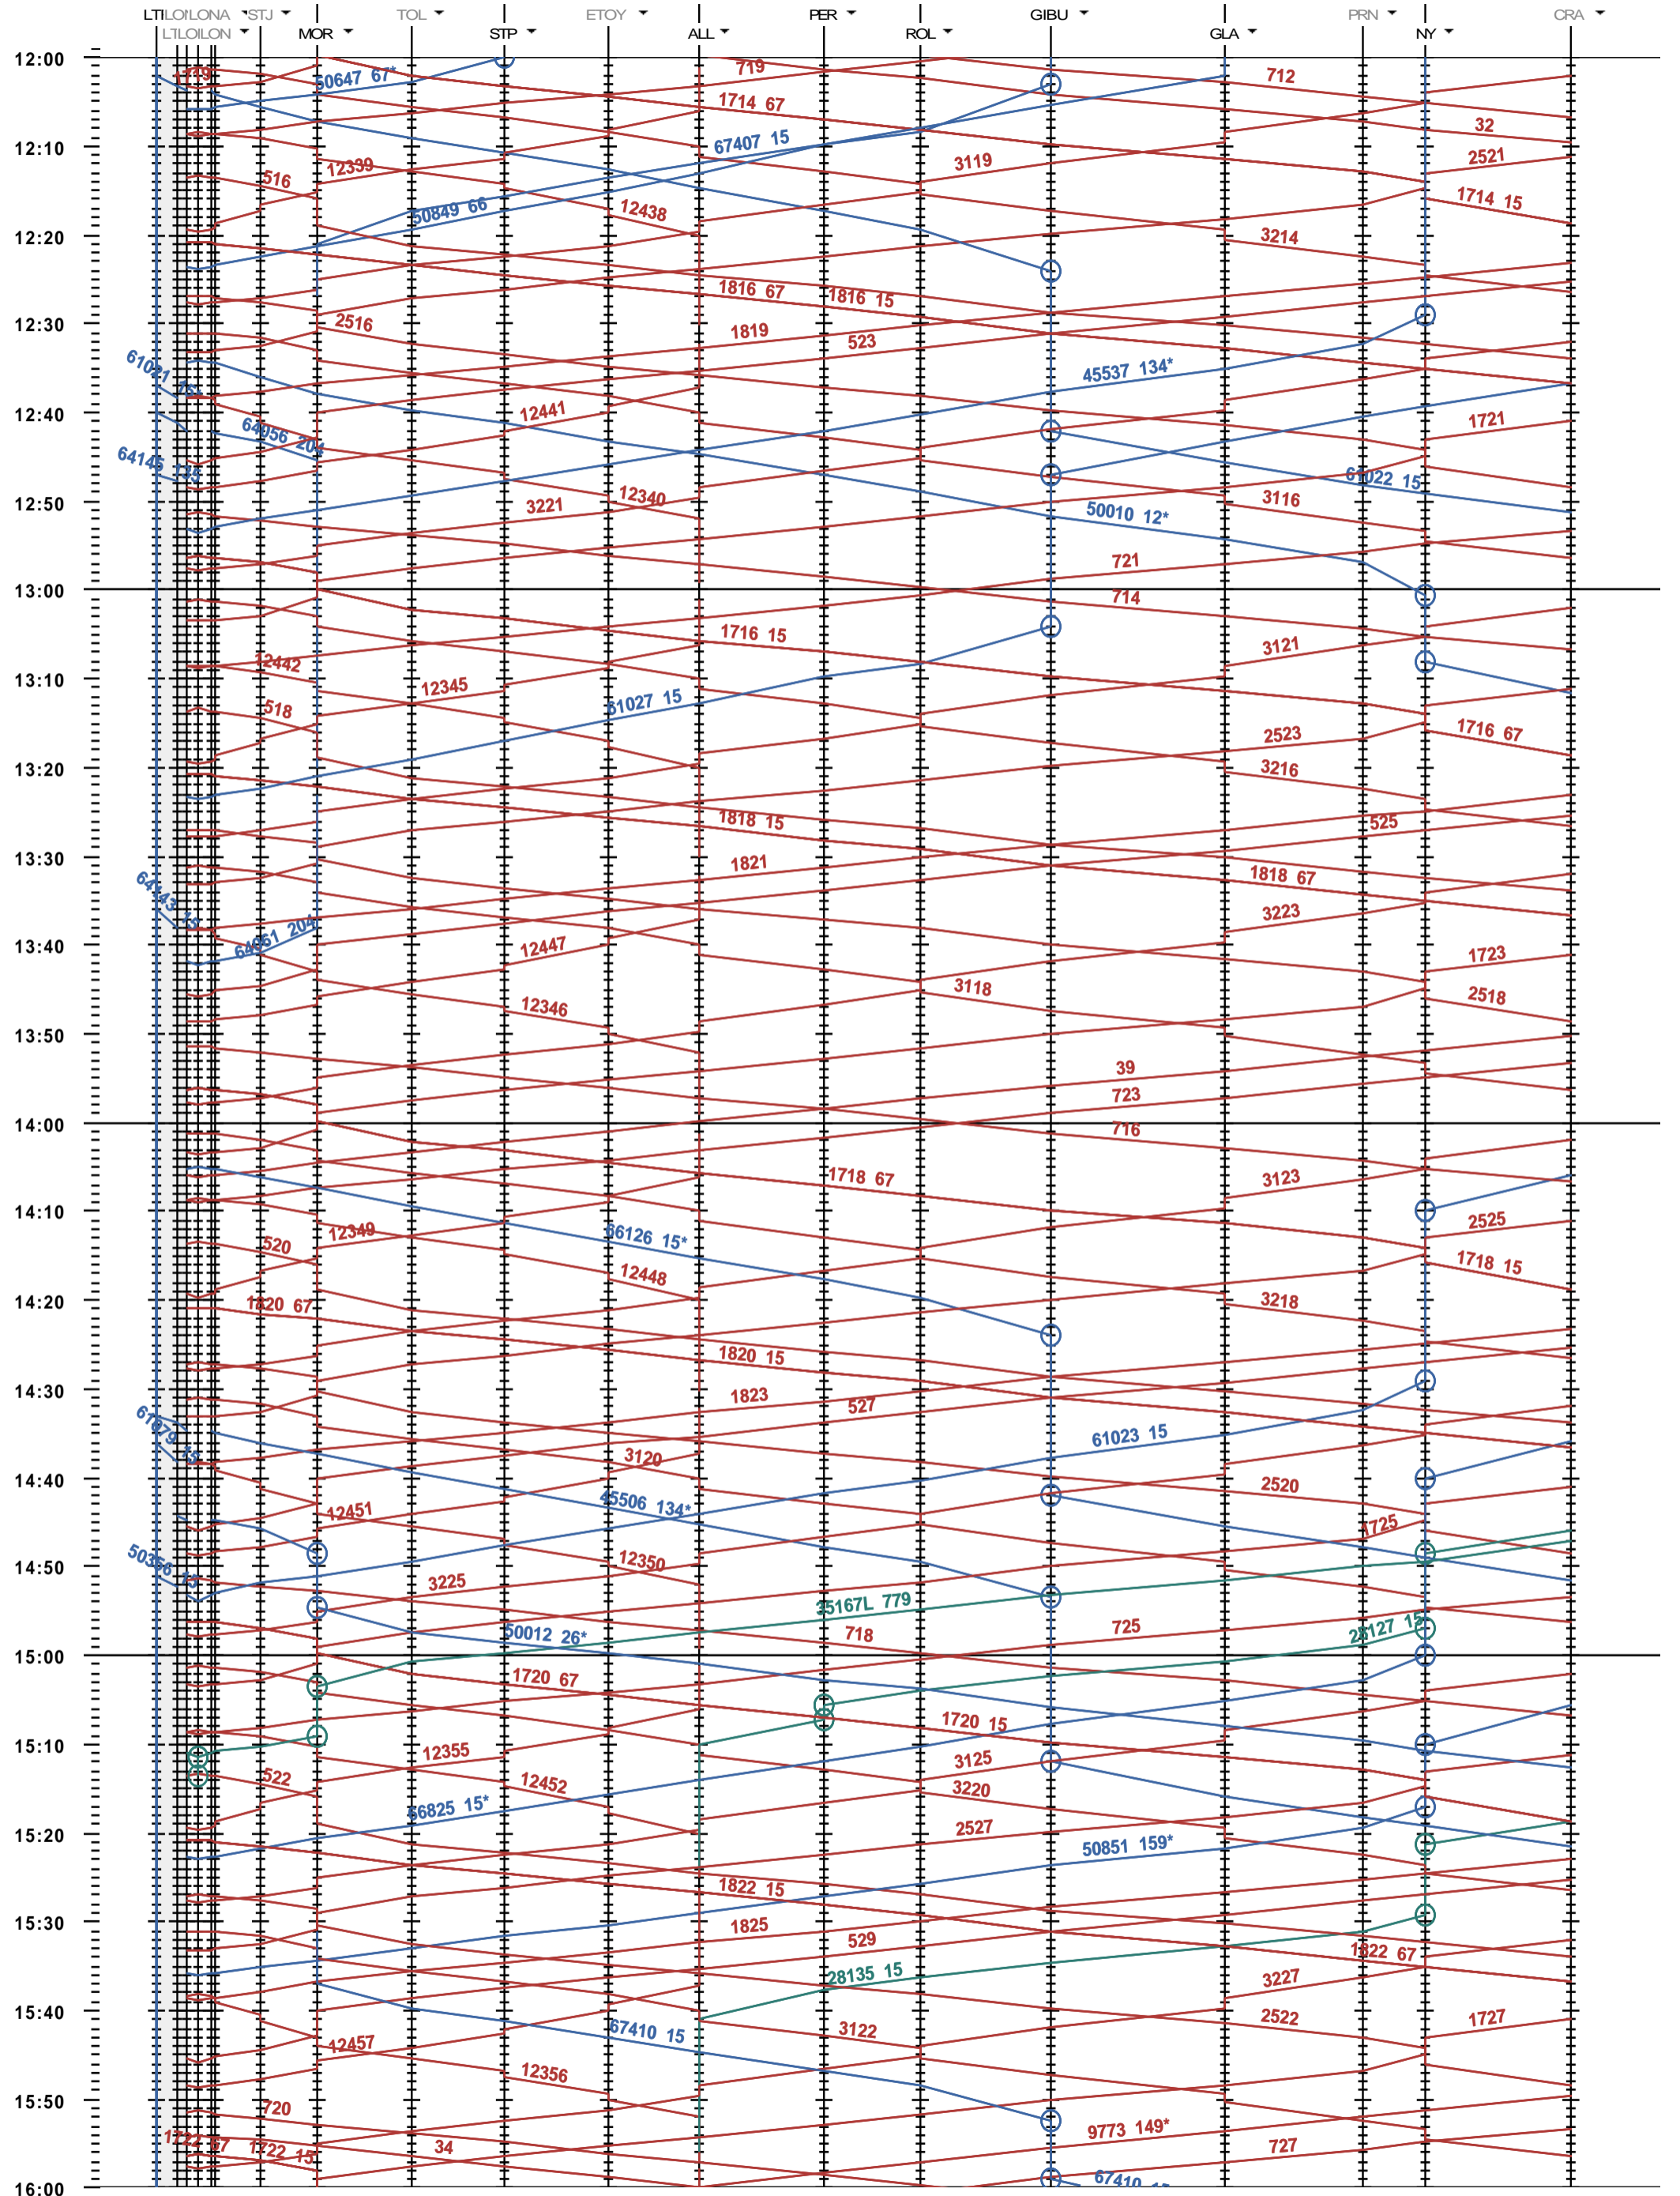

115 - Lausanne-triage - Nyon

Fahrplanperiode 2018 (10.12.2017 - 08.12.2018)
 Update
 Gültig ab 10.12.2017

115 - Lausanne-triage - Nyon

Fahrplanperiode 2018 (10.12.2017 - 08.12.2018)
 Update
 Gültig ab 10.12.2017