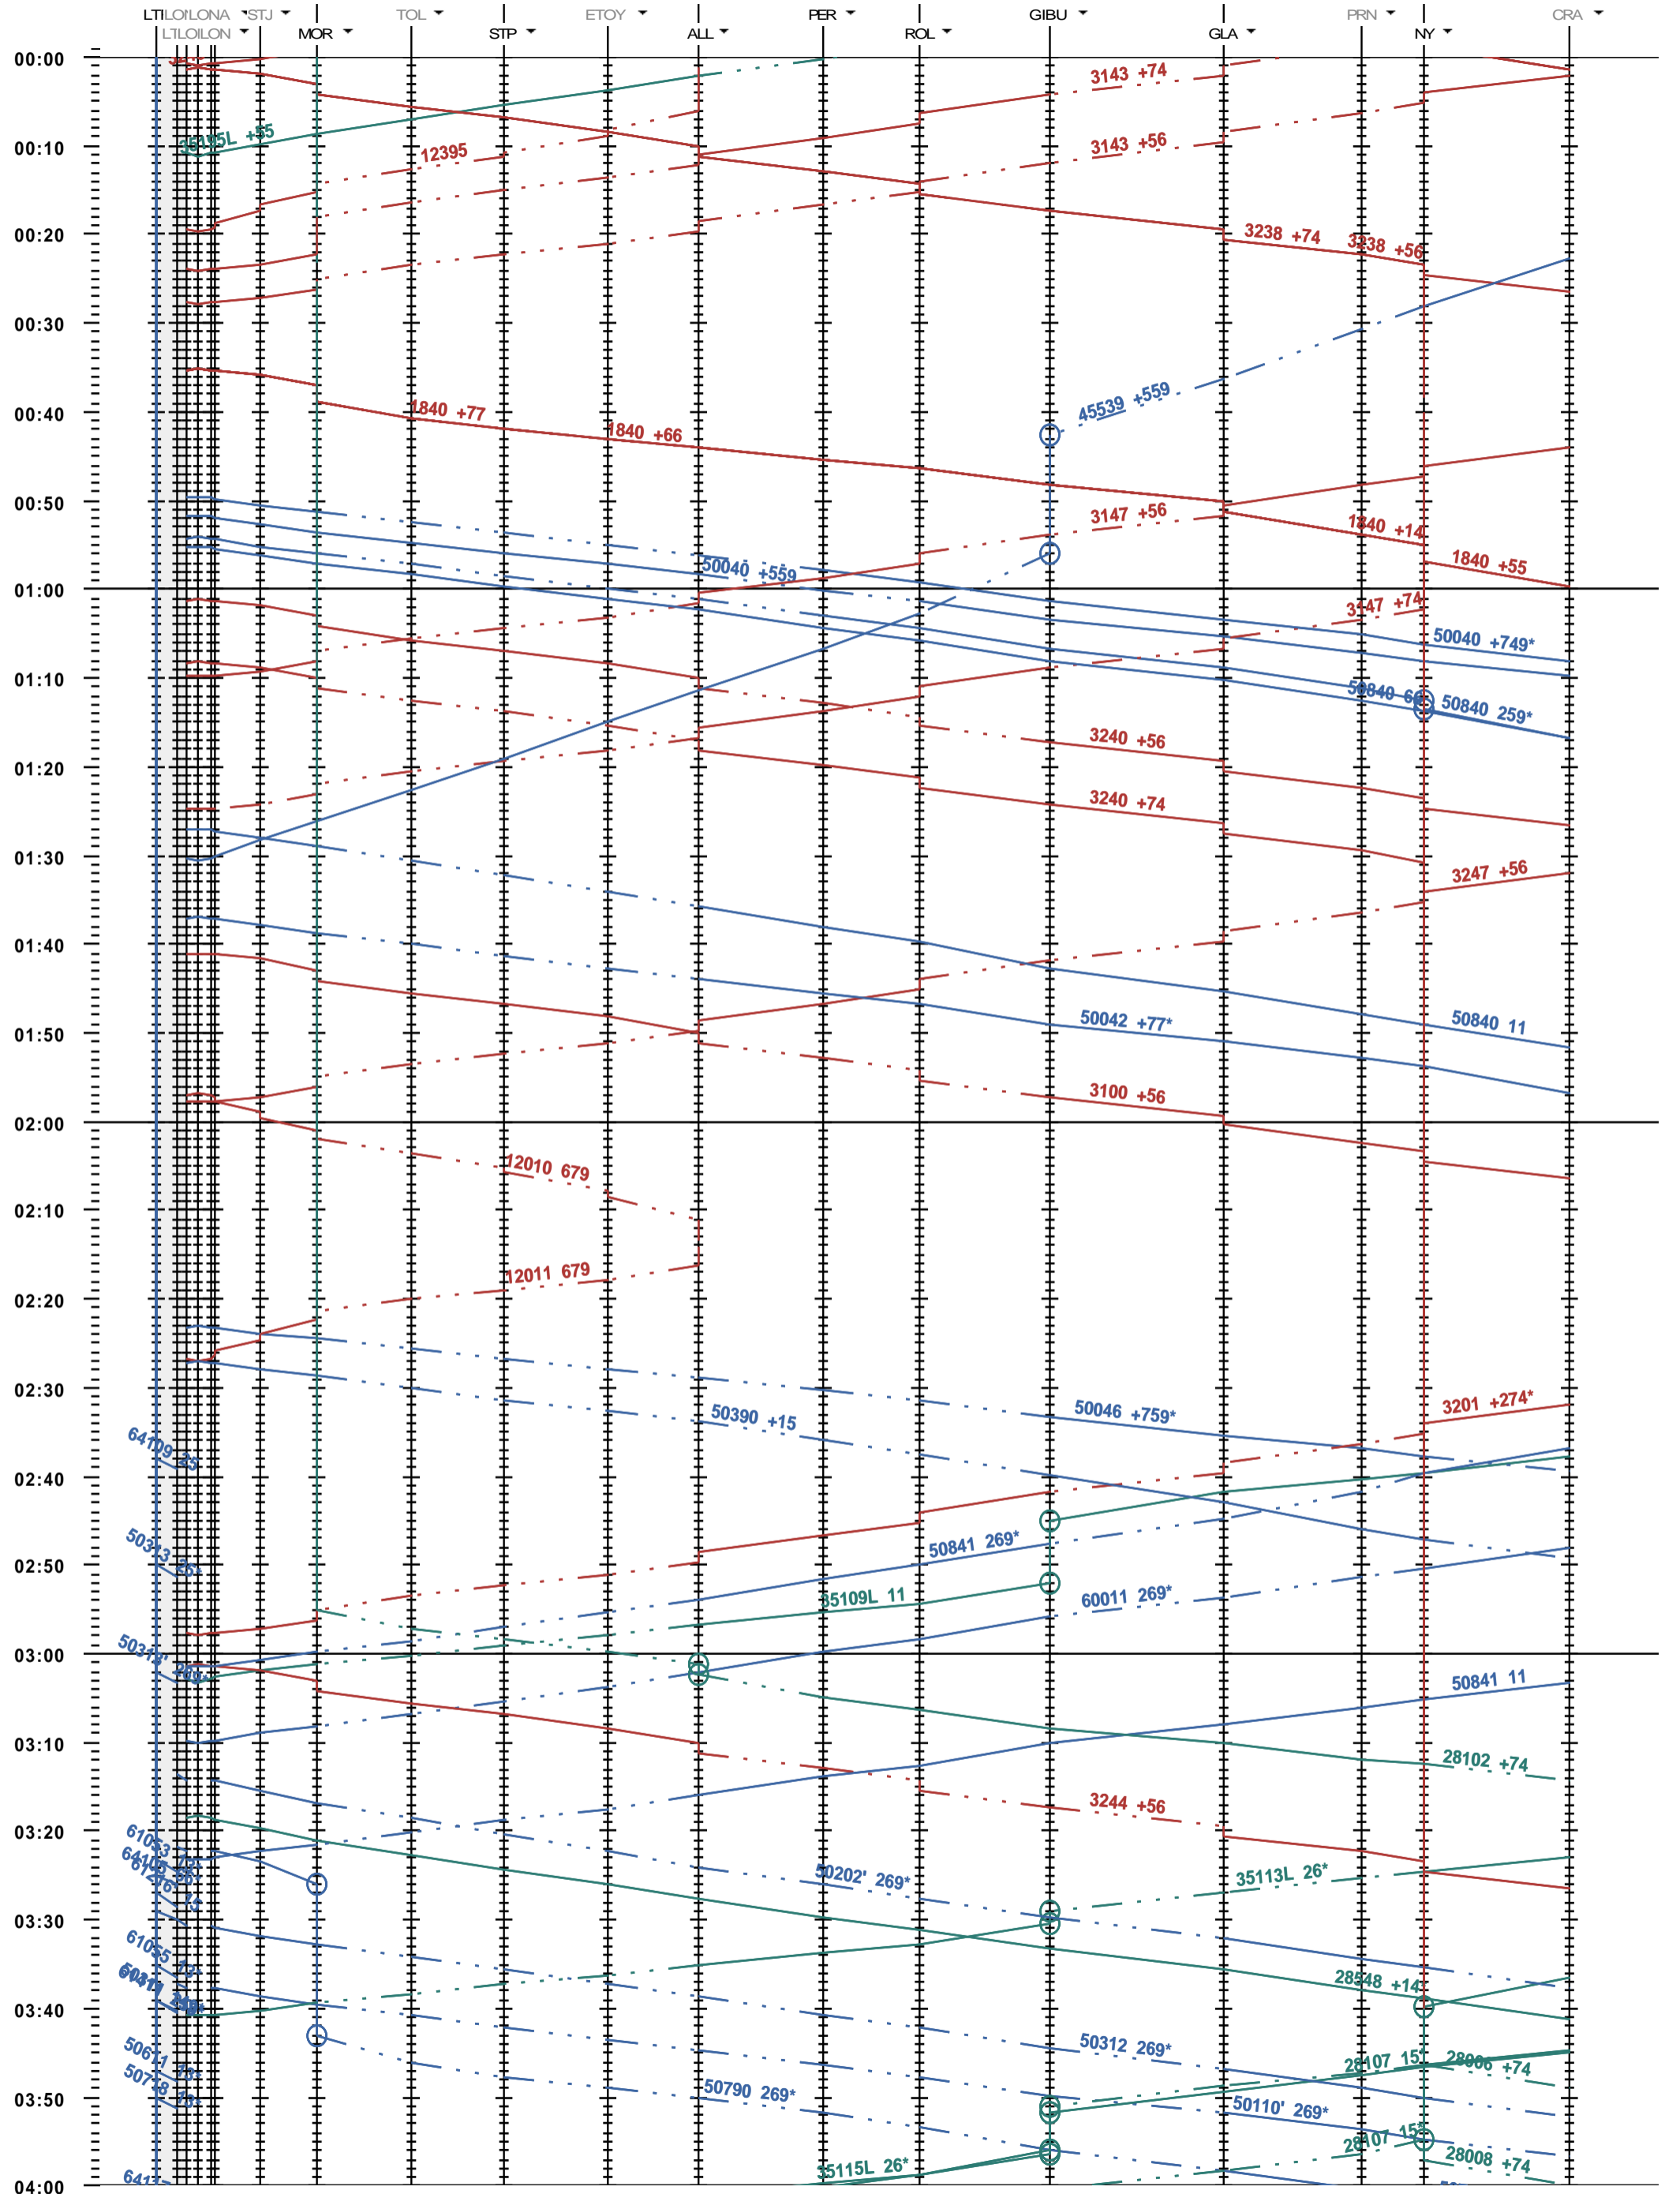

115 - Lausanne-triage - Nyon

Fahrplanperiode 2018 (10.12.2017 - 08.12.2018)
 Update
 Gültig ab 10.12.2017

115 - Lausanne-triage - Nyon

Fahrplanperiode 2018 (10.12.2017 - 08.12.2018)
 Update
 Gültig ab 10.12.2017