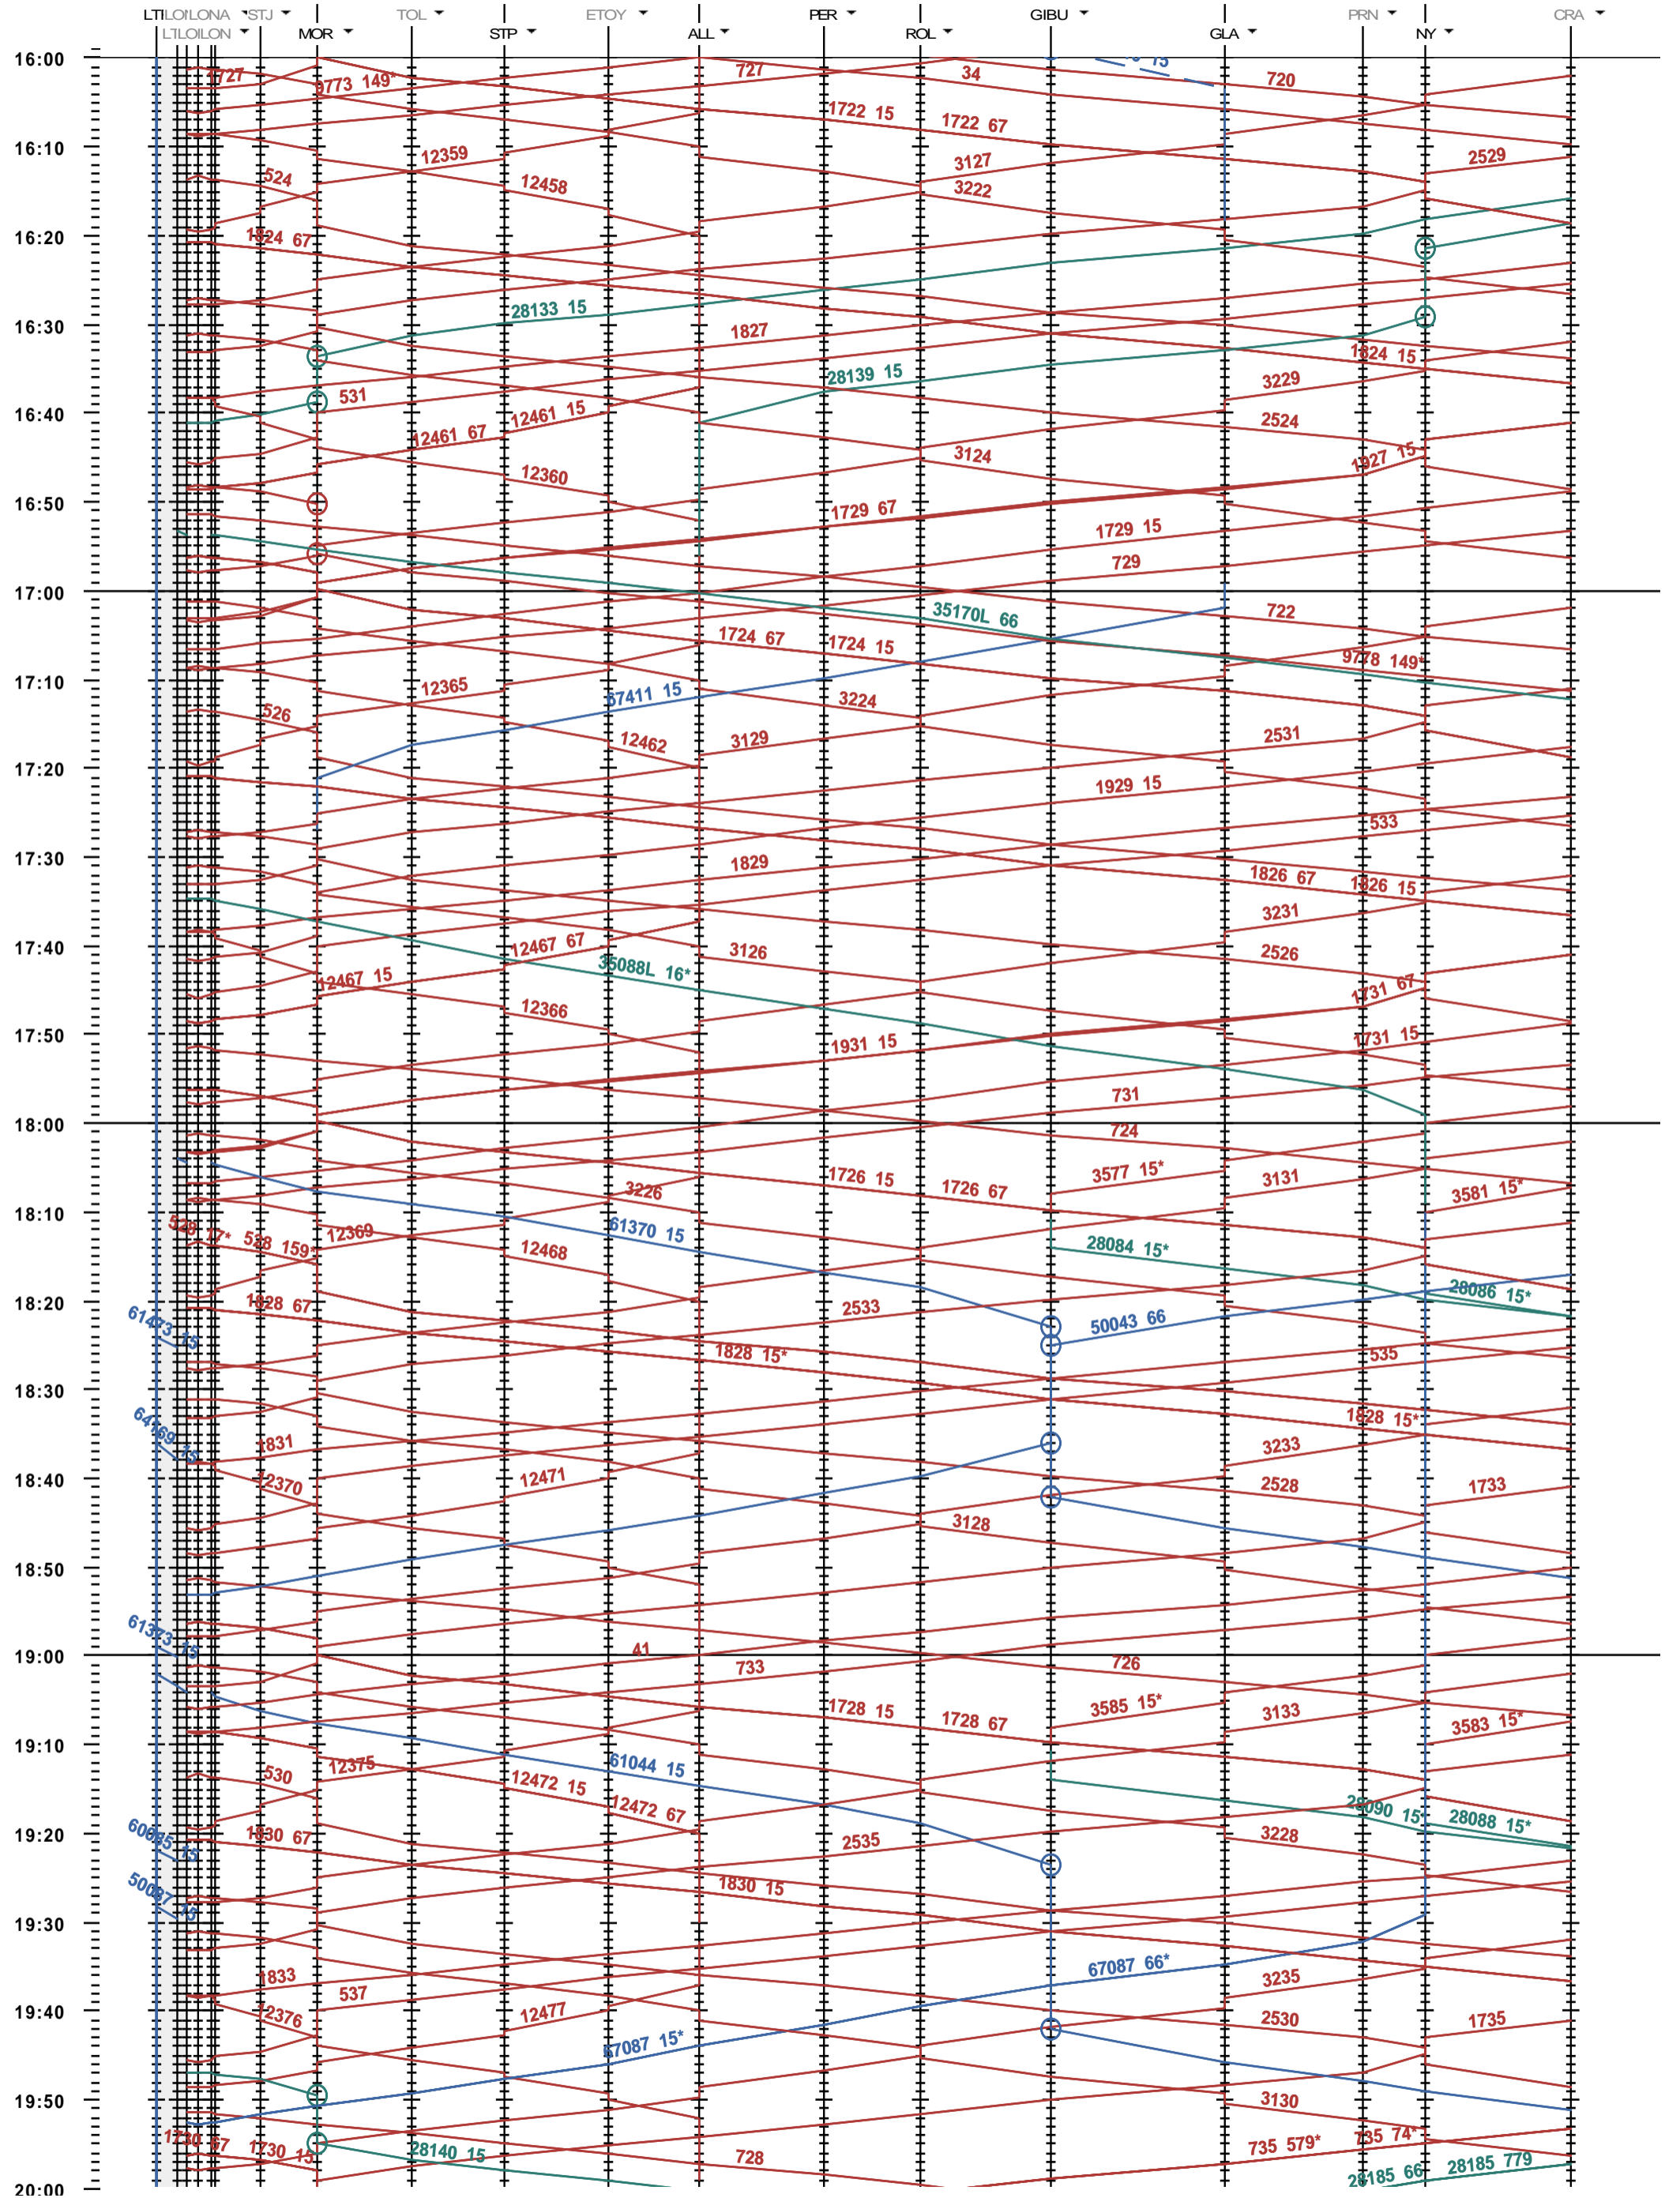

115 - Lausanne-triage - Nyon

Fahrplanperiode 2018 (10.12.2017 - 08.12.2018)
 Update
 Gültig ab 10.12.2017

115 - Lausanne-triage - Nyon

Fahrplanperiode 2018 (10.12.2017 - 08.12.2018)
 Update
 Gültig ab 10.12.2017