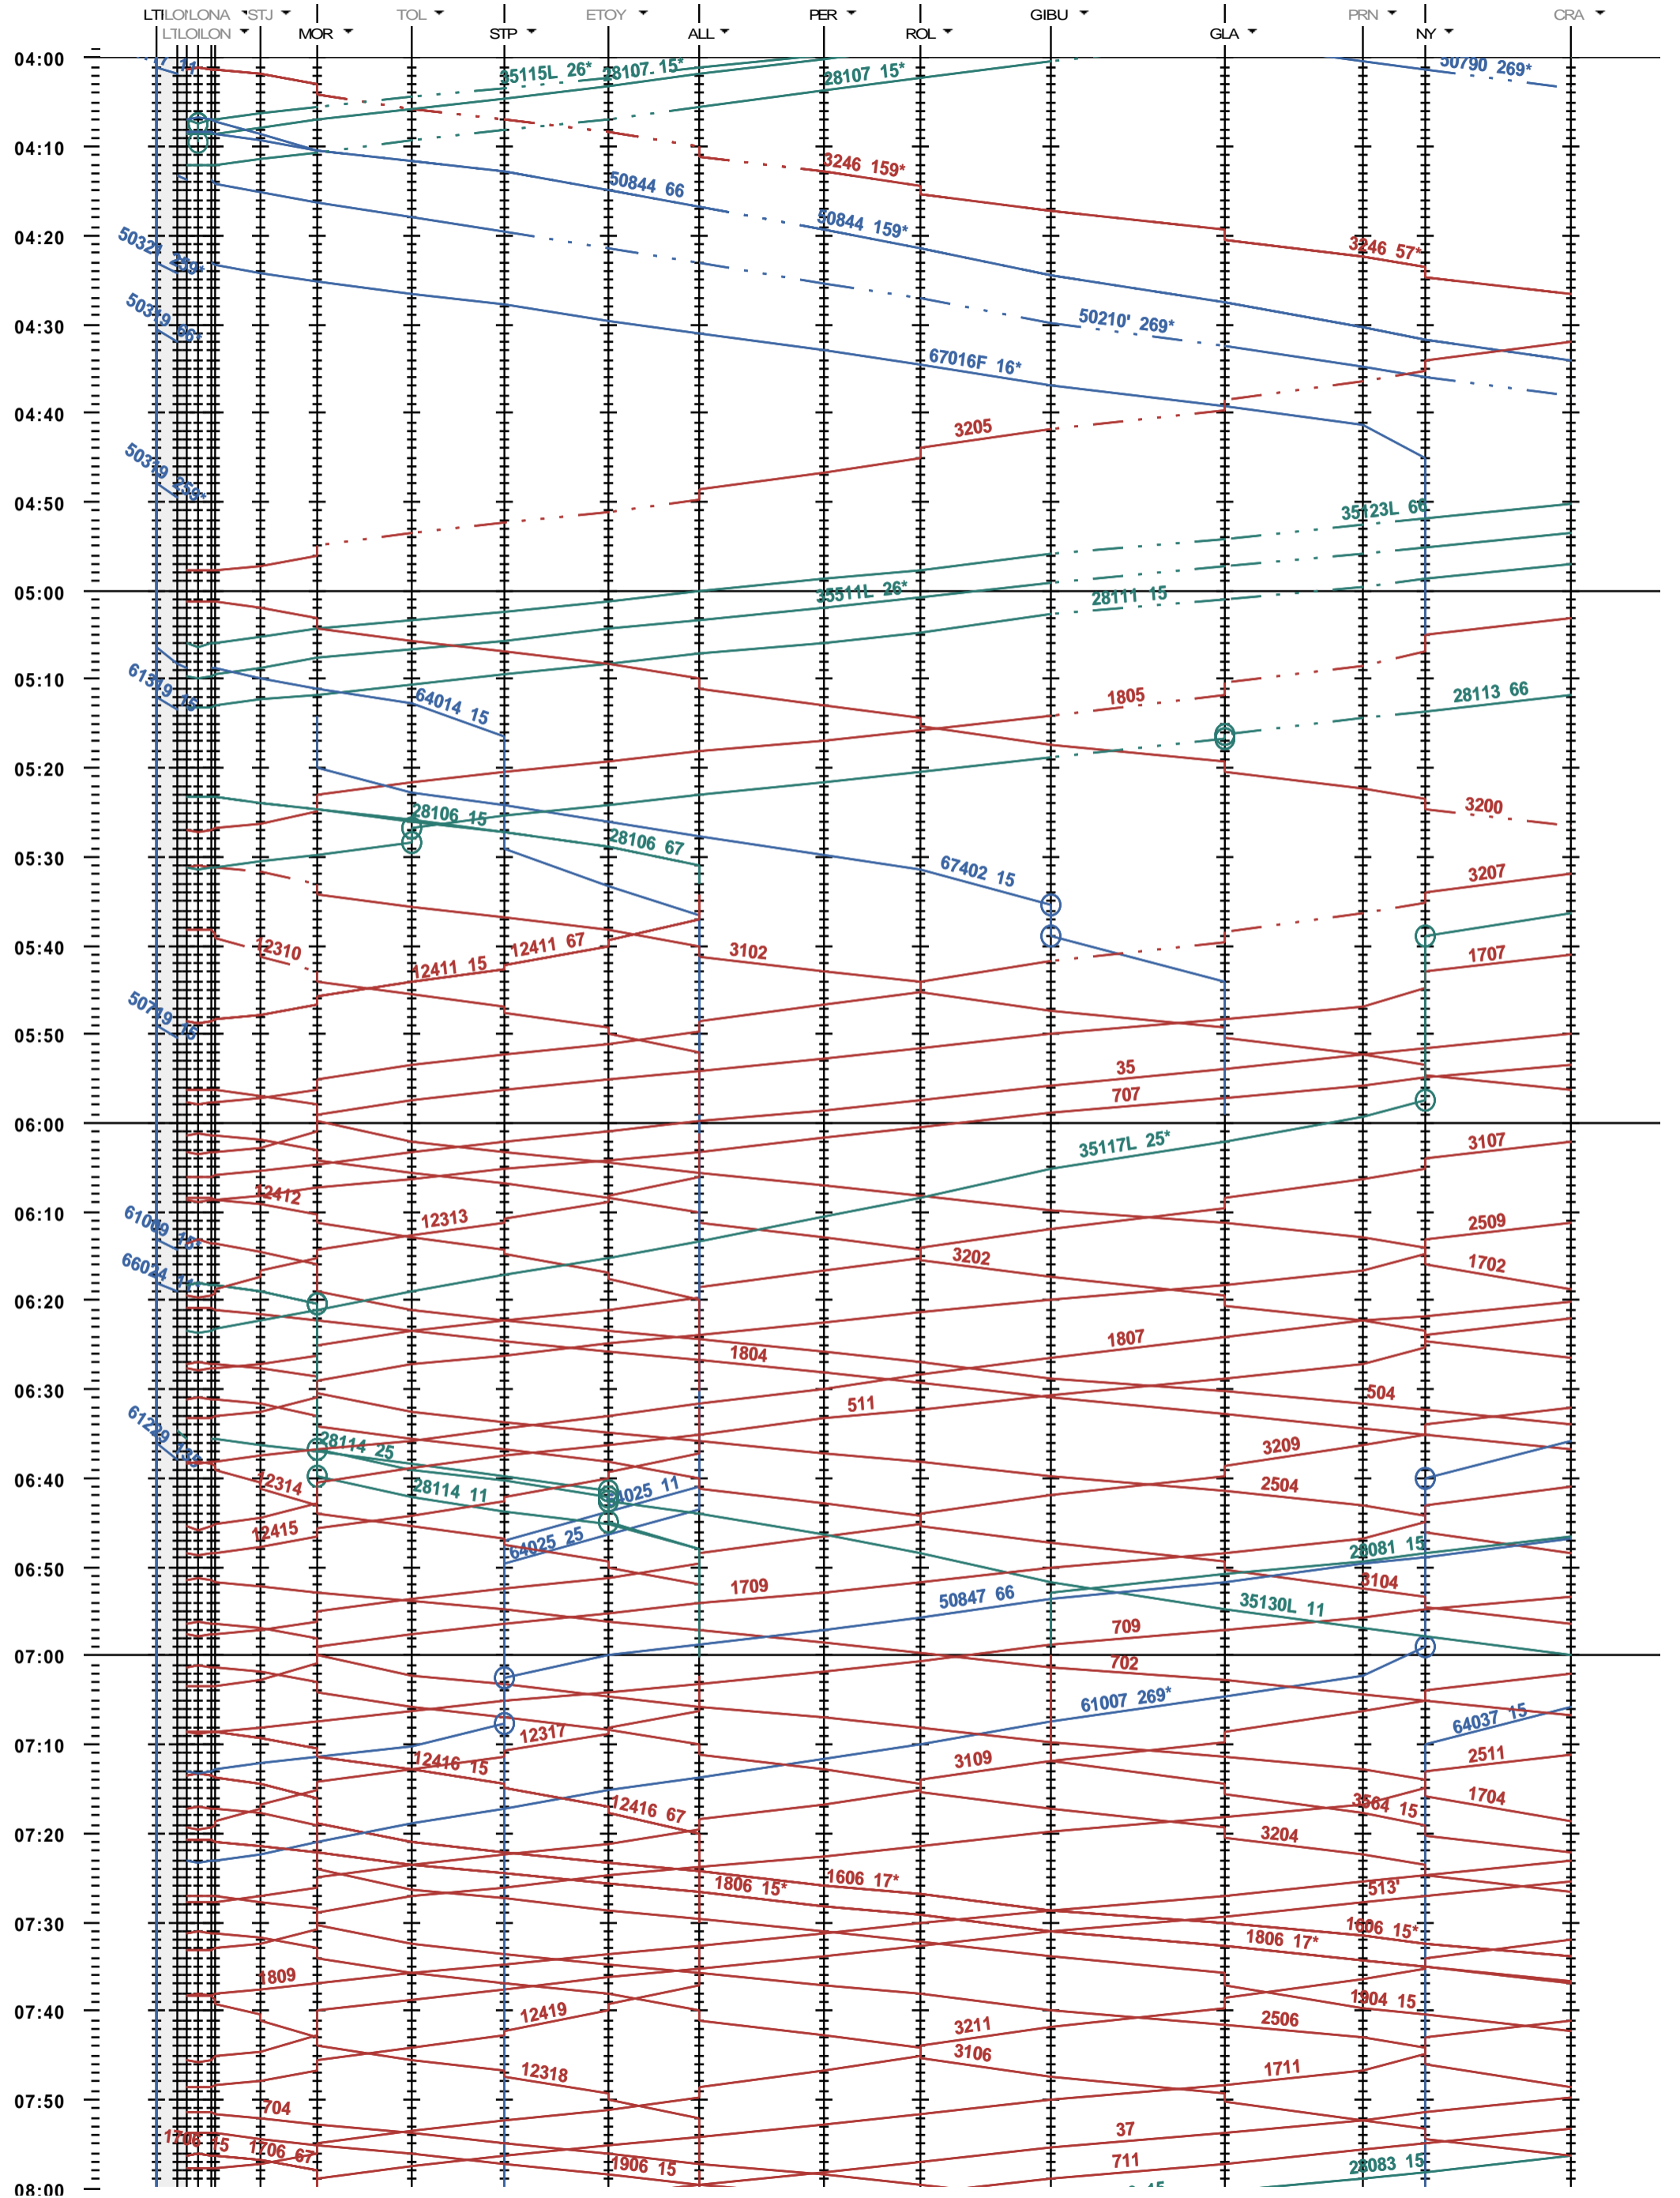

115 - Lausanne-triage - Nyon

Fahrplanperiode 2018 (10.12.2017 - 08.12.2018)
 Update
 Gültig ab 10.12.2017

115 - Lausanne-triage - Nyon

Fahrplanperiode 2018 (10.12.2017 - 08.12.2018)
 Update
 Gültig ab 10.12.2017