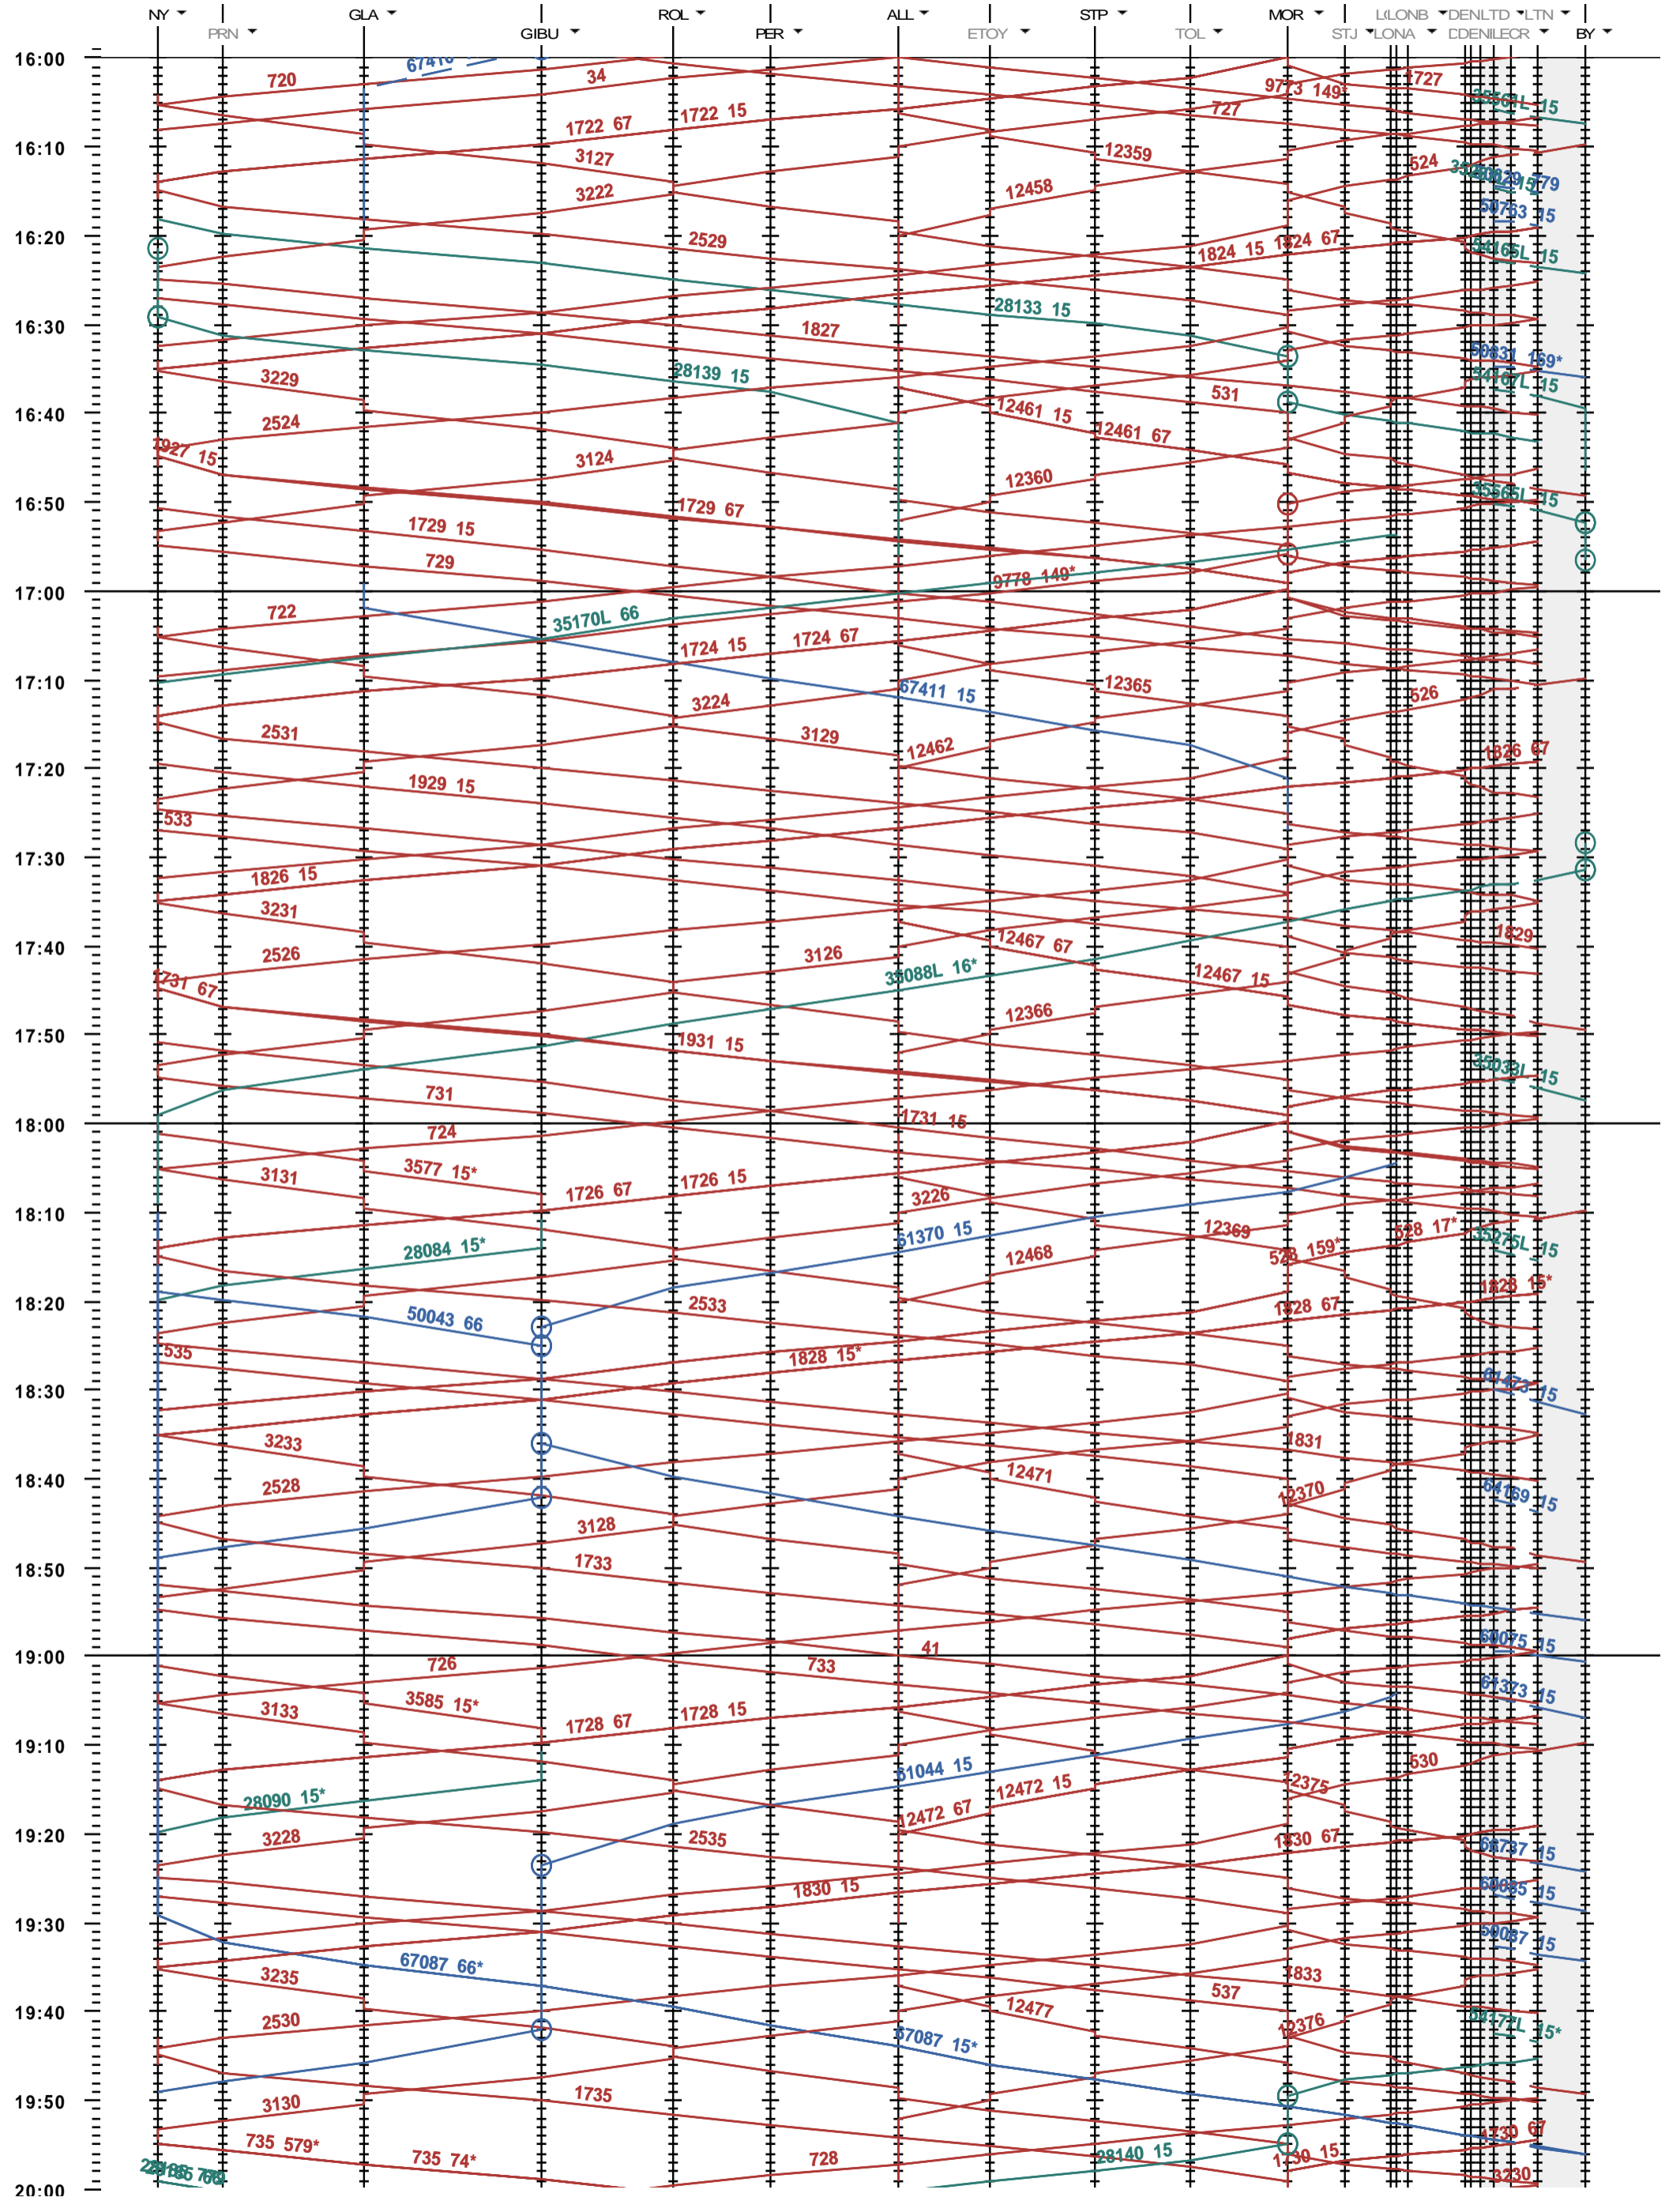

116 - Nyon - Denges A - Lausanne-triage Nord

Fahrplanperiode 2018 (10.12.2017 - 08.12.2018)
 Update
 Gültig ab 10.12.2017

116 - Nyon - Denges A - Lausanne-triage Nord

Fahrplanperiode 2018 (10.12.2017 - 08.12.2018)
 Update
 Gültig ab 10.12.2017