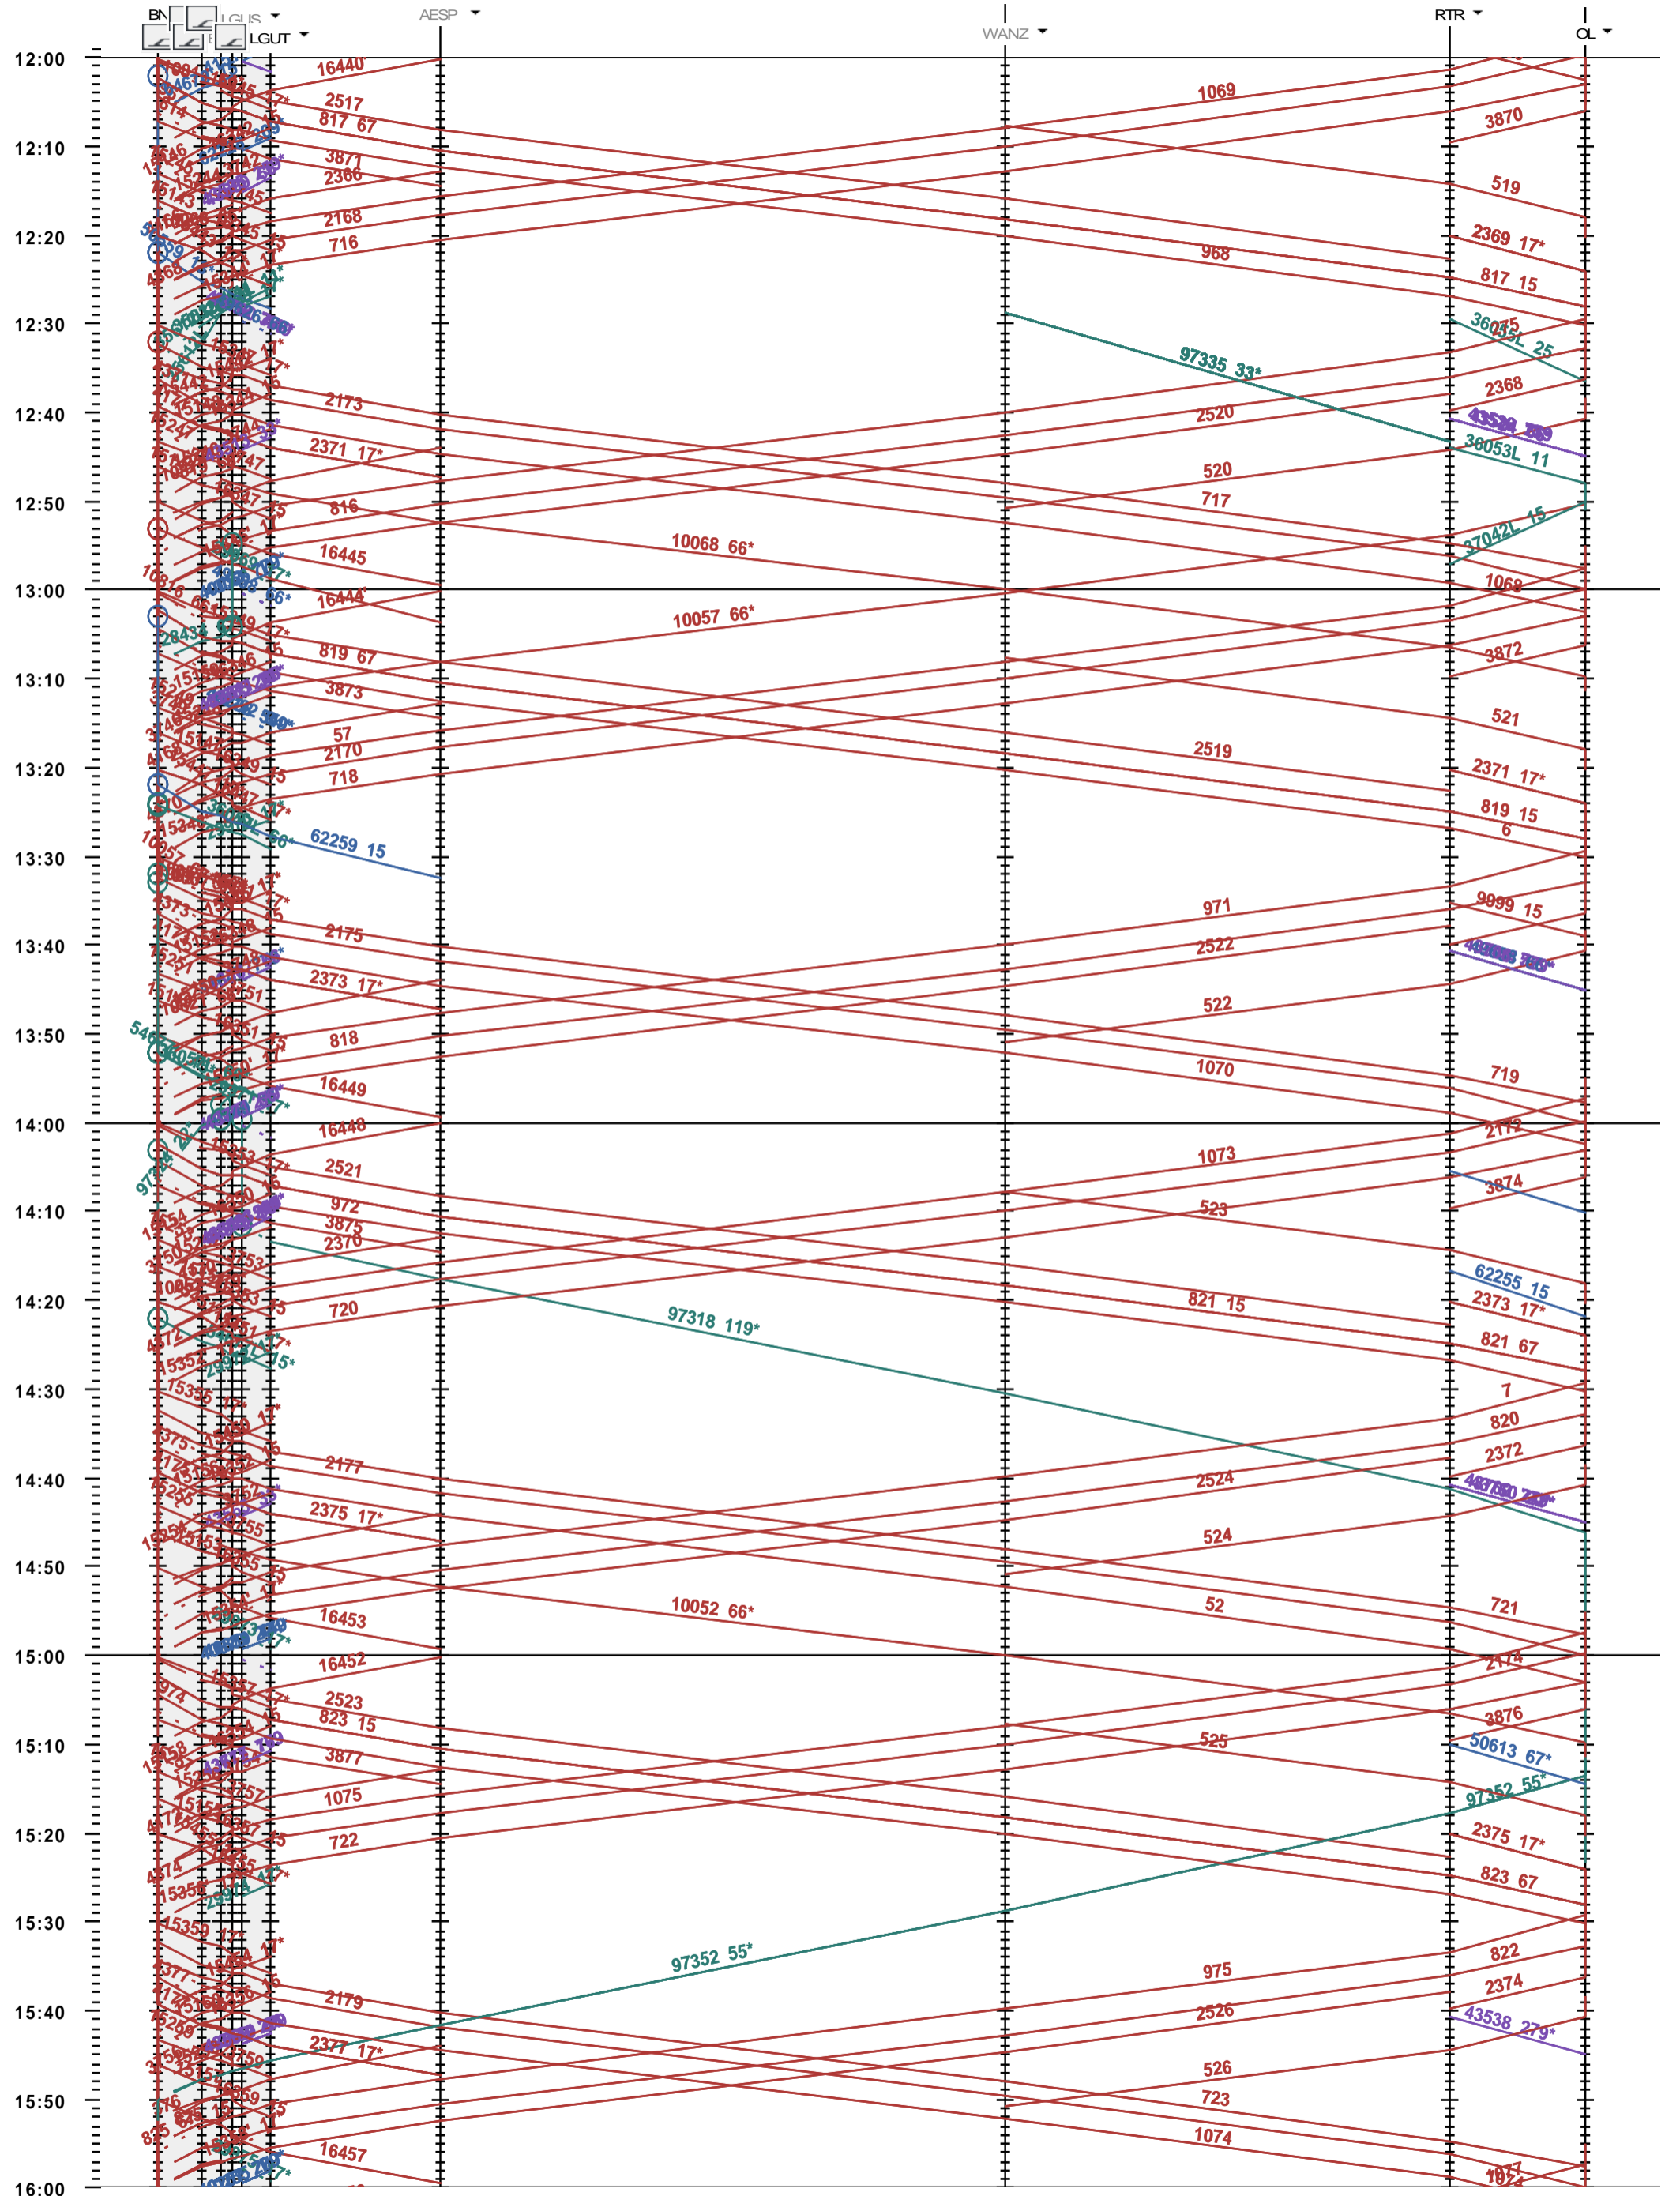

141 - Bern - NBS - Olten

Fahrplanperiode 2018 (10.12.2017 - 08.12.2018)
 Update
 Gültig ab 10.12.2017

141 - Bern - NBS - Olten

Fahrplanperiode 2018 (10.12.2017 - 08.12.2018)
Update
Gültig ab 10.12.2017