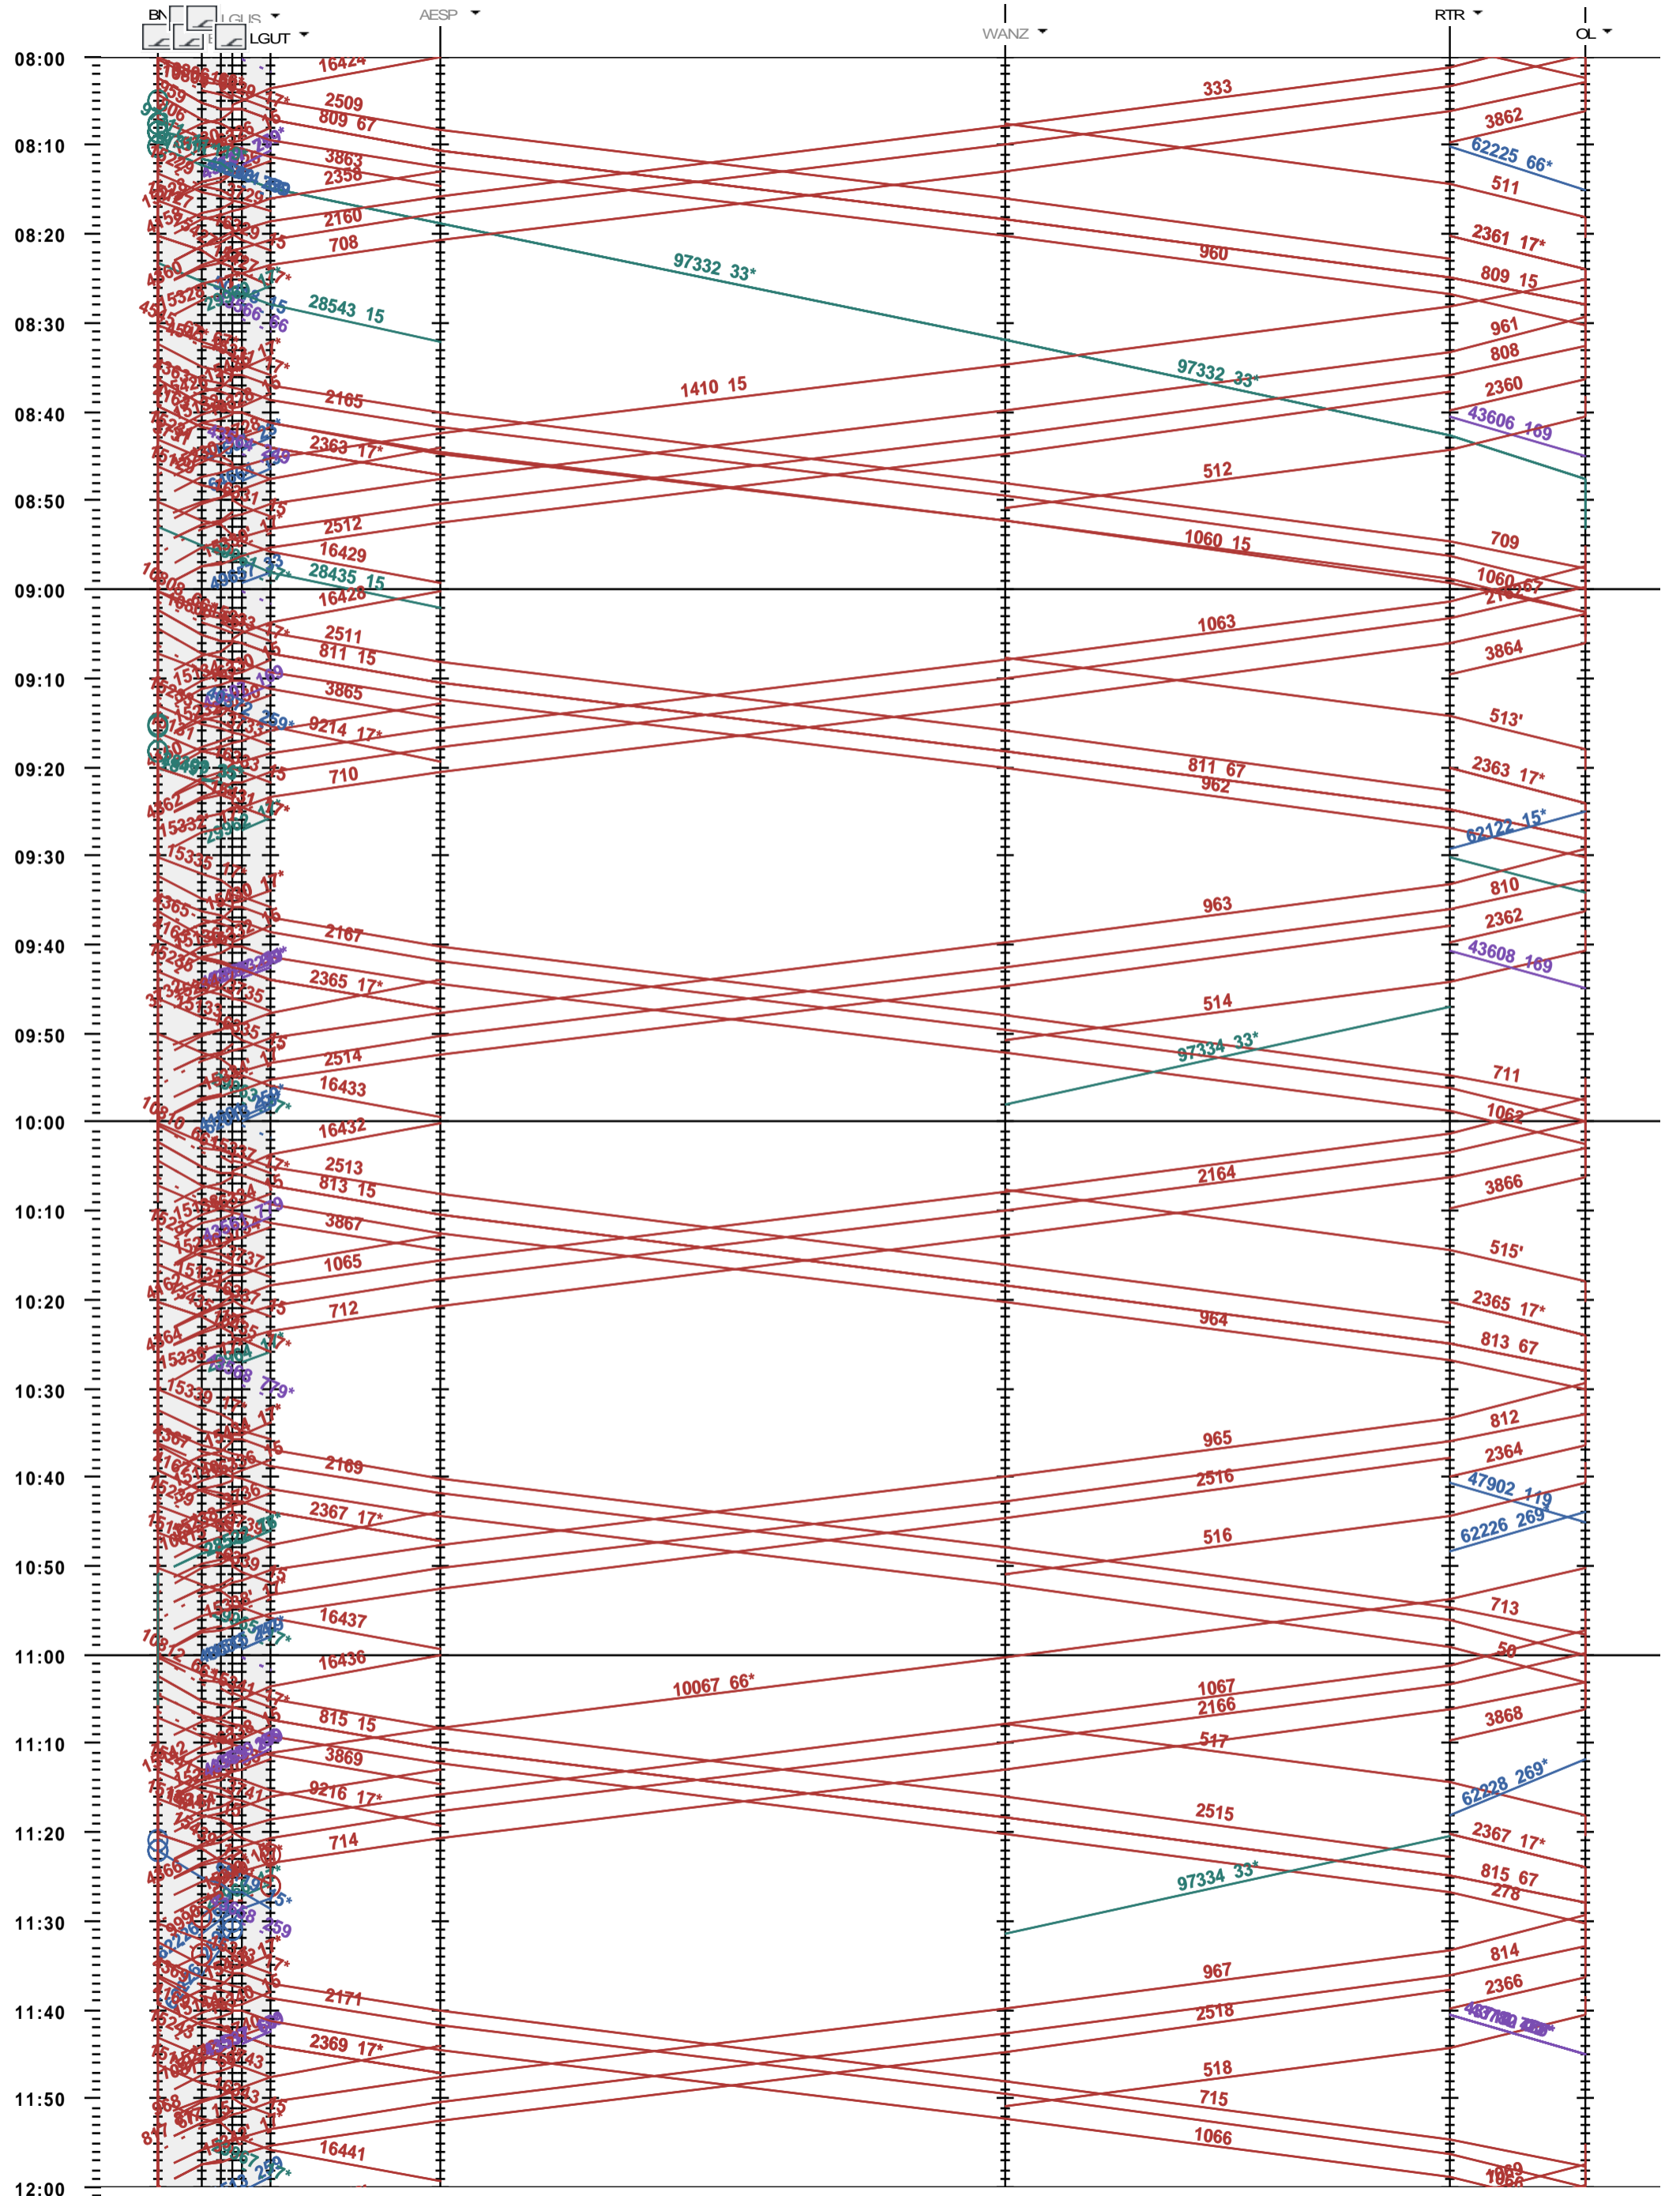

141 - Bern - NBS - Olten

Fahrplanperiode 2018 (10.12.2017 - 08.12.2018)
 Update
 Gültig ab 10.12.2017

141 - Bern - NBS - Olten

Fahrplanperiode 2018 (10.12.2017 - 08.12.2018)
Update
Gültig ab 10.12.2017