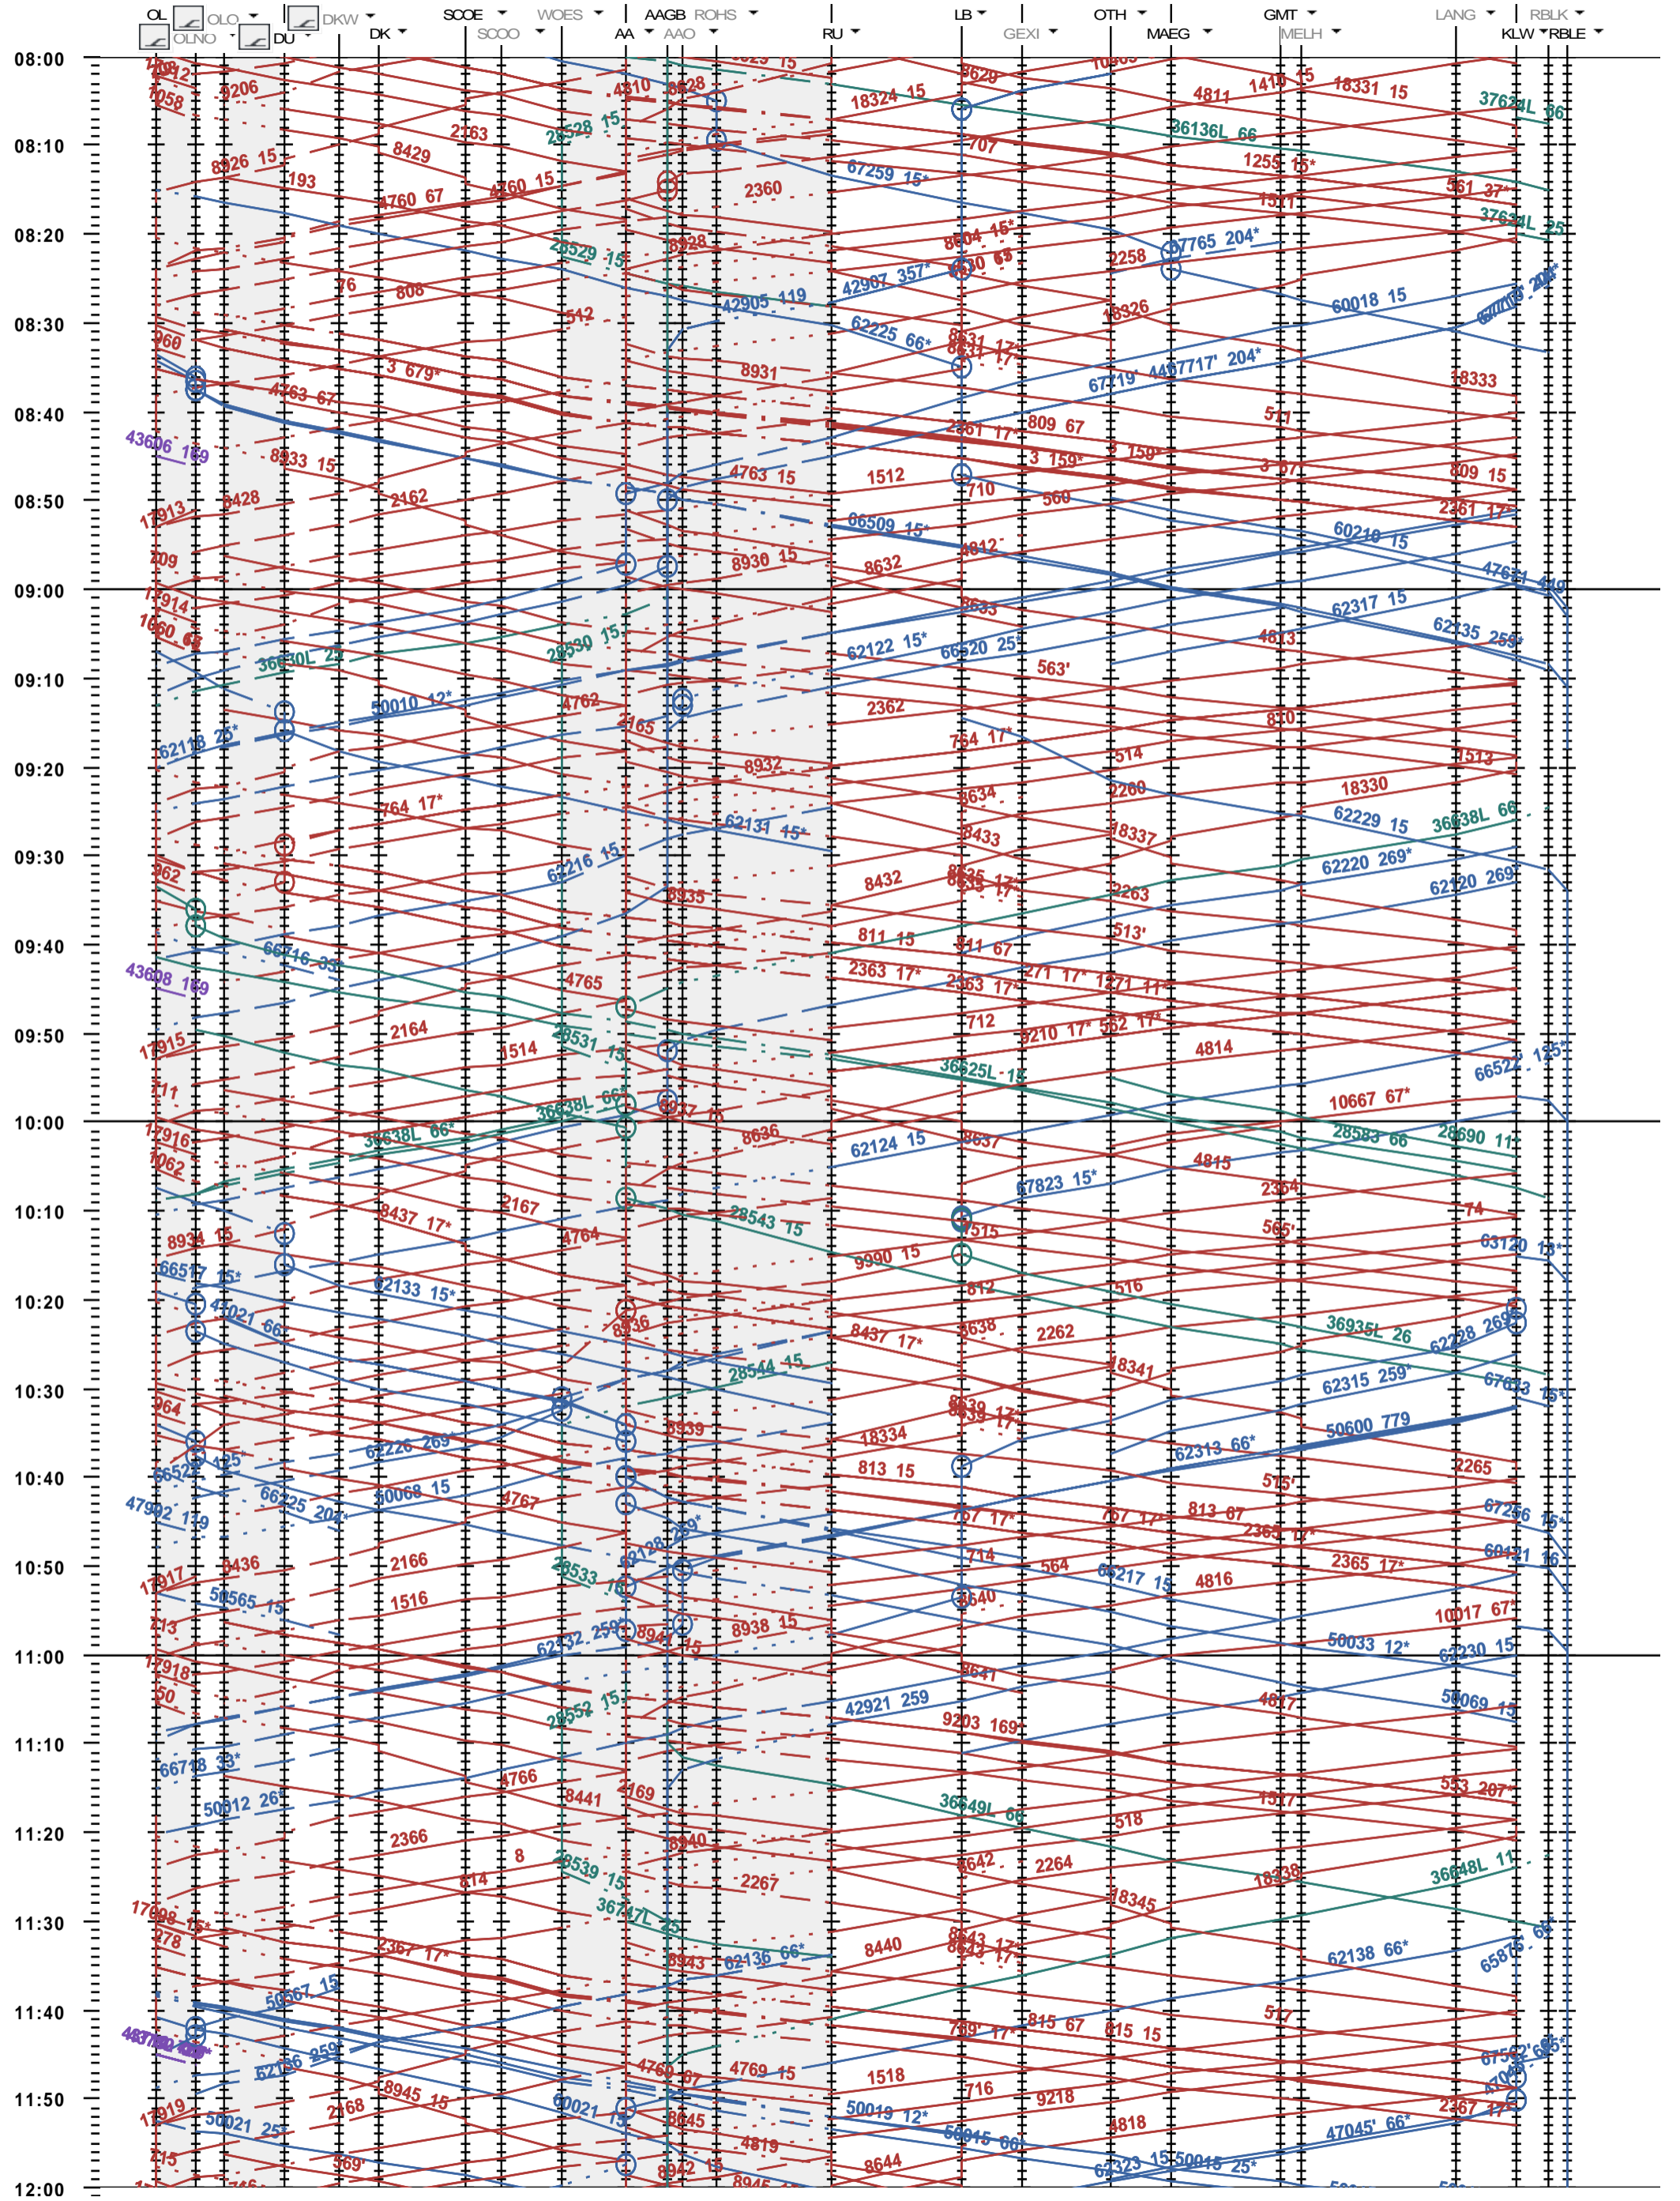

151 - Olten - Aarau - Killwangen-S. - RB Limmattal E

Fahrplanperiode 2018 (10.12.2017 - 08.12.2018)  
Update  
Gültig ab 10.12.2017

151 - Olten - Aarau - Killwangen-S. - RB Limmattal E

Fahrplanperiode 2018 (10.12.2017 - 08.12.2018)  
Update  
Gültig ab 10.12.2017

151 - Olten - Aarau - Killwangen-S. - RB Limmattal E

Fahrplanperiode 2018 (10.12.2017 - 08.12.2018)  
Update  
Gültig ab 10.12.2017