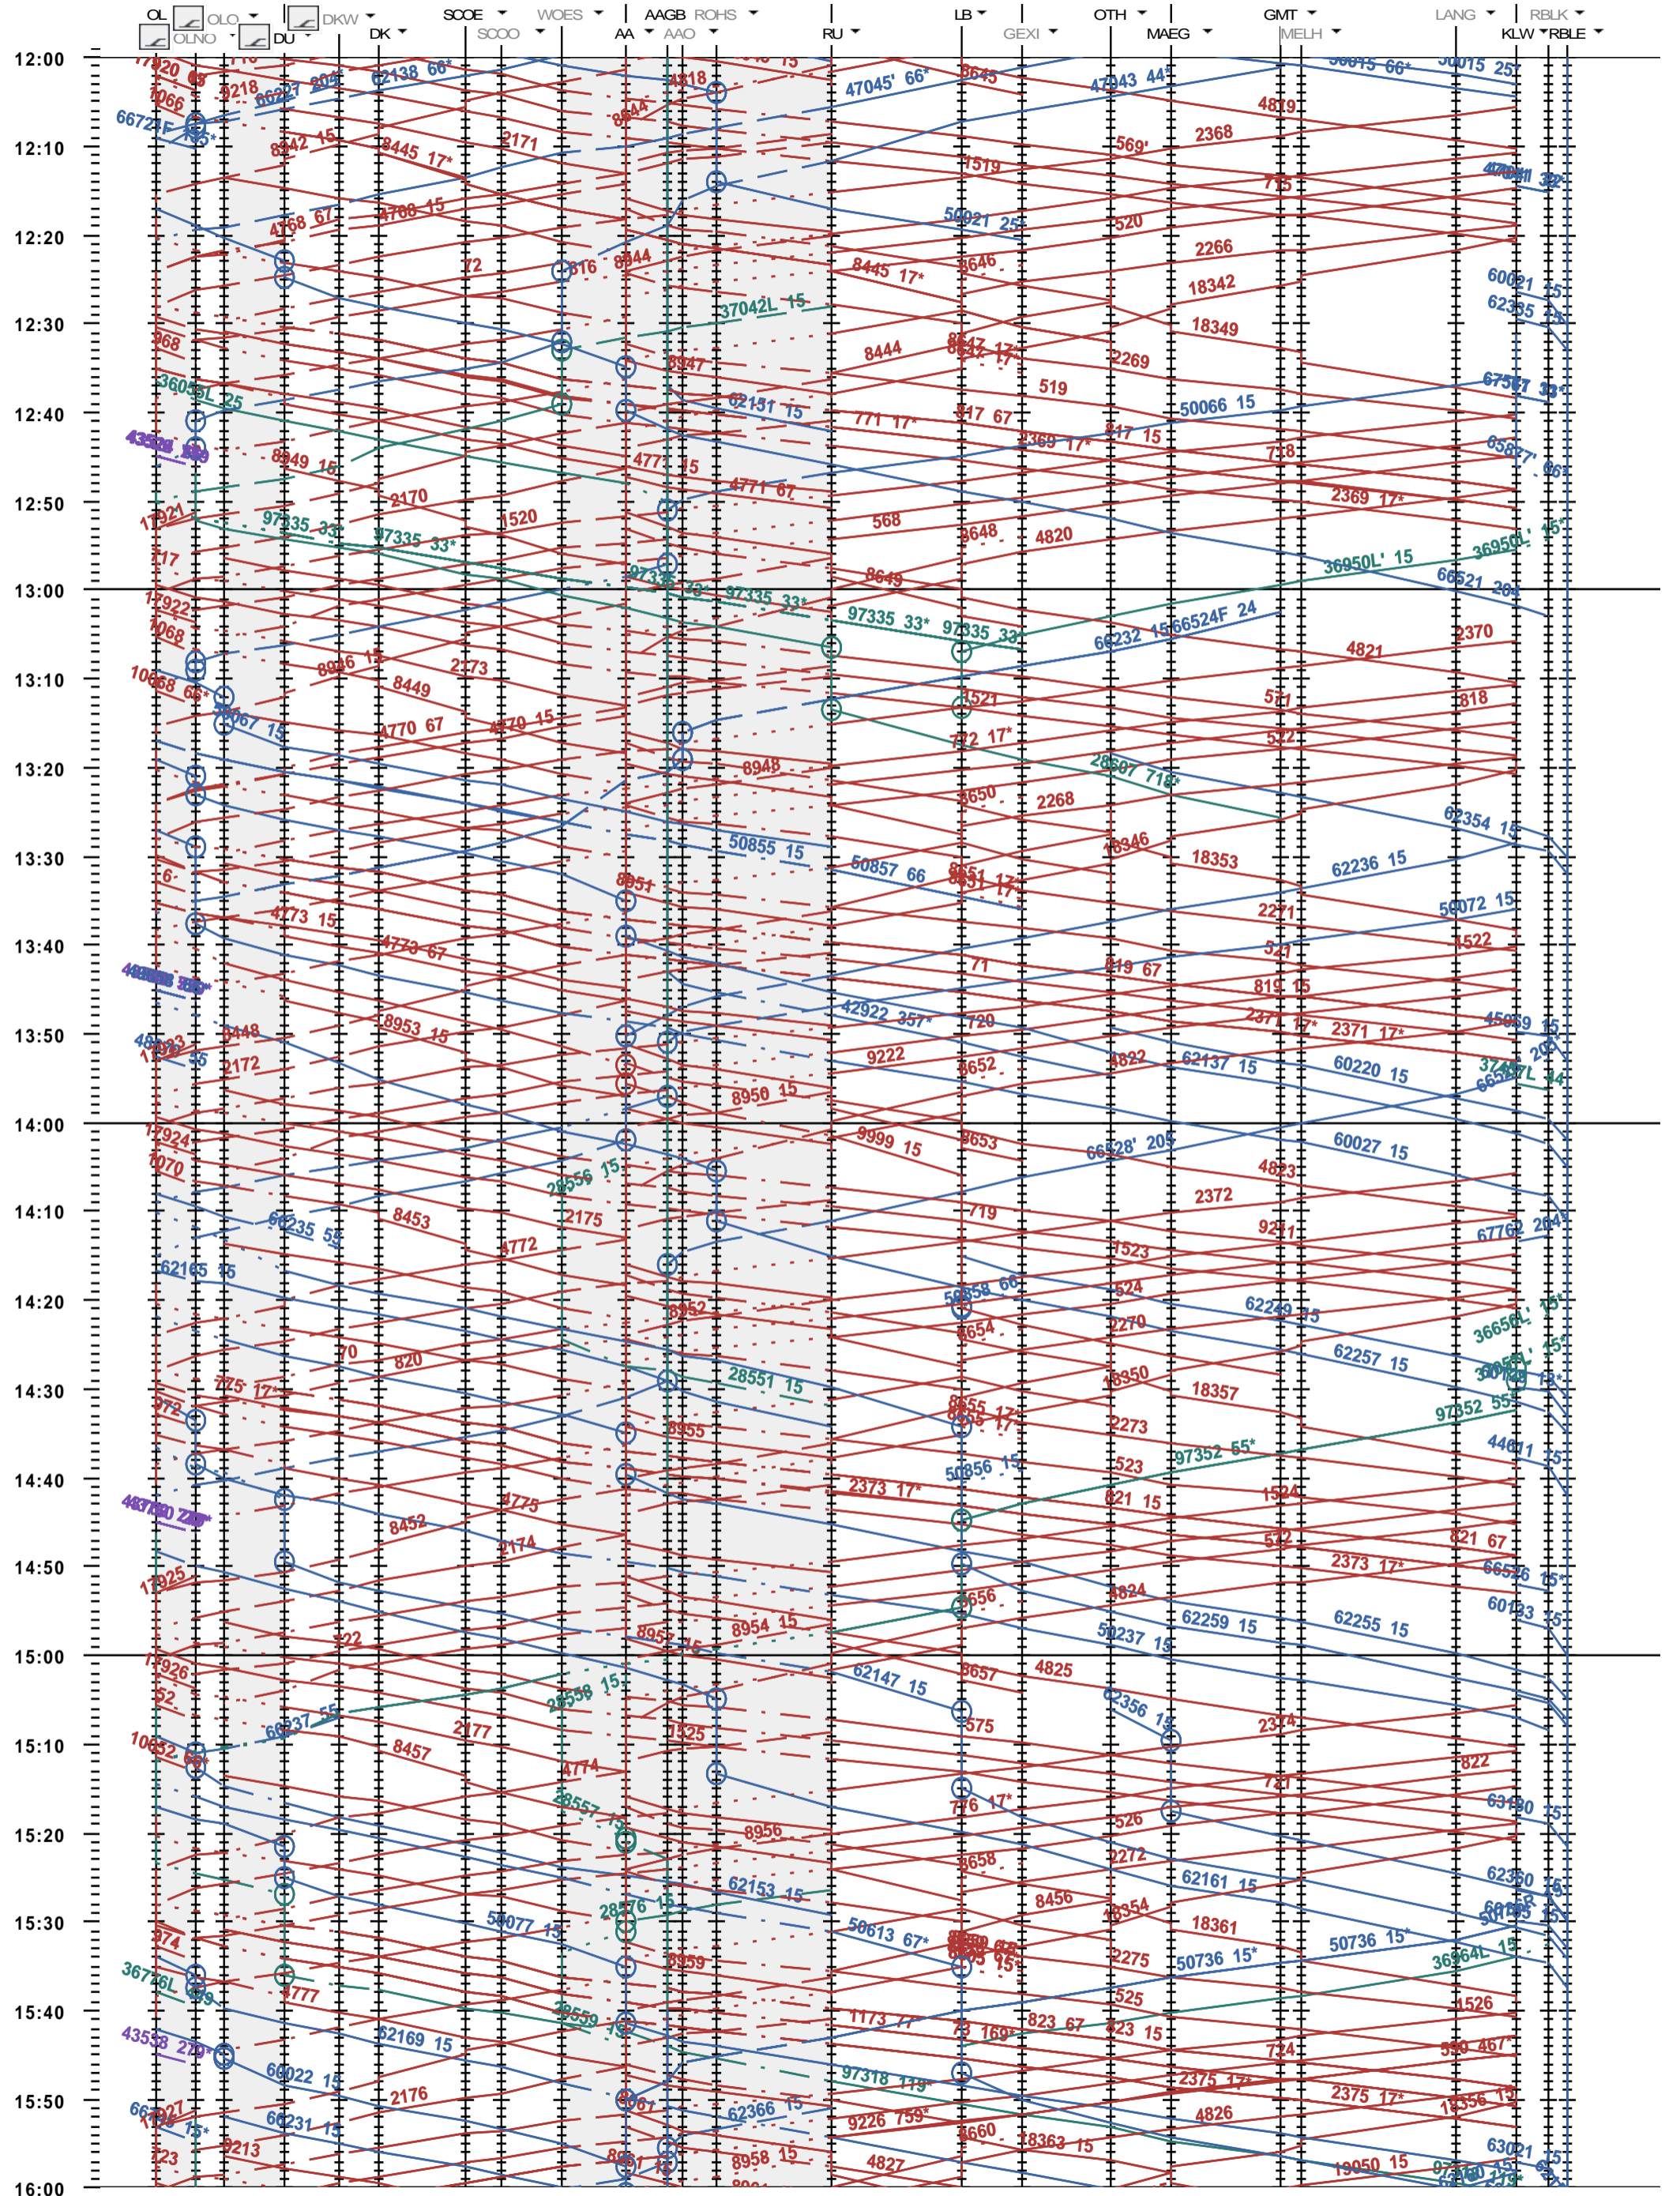

151 - Olten - Aarau - Killwangen-S. - RB Limmattal E

Fahrplanperiode 2018 (10.12.2017 - 08.12.2018)  
Update  
Gültig ab 10.12.2017

151 - Olten - Aarau - Killwangen-S. - RB Limmattal E

Fahrplanperiode 2018 (10.12.2017 - 08.12.2018)  
Update  
Gültig ab 10.12.2017

151 - Olten - Aarau - Killwangen-S. - RB Limmattal E

Fahrplanperiode 2018 (10.12.2017 - 08.12.2018)  
Update  
Gültig ab 10.12.2017