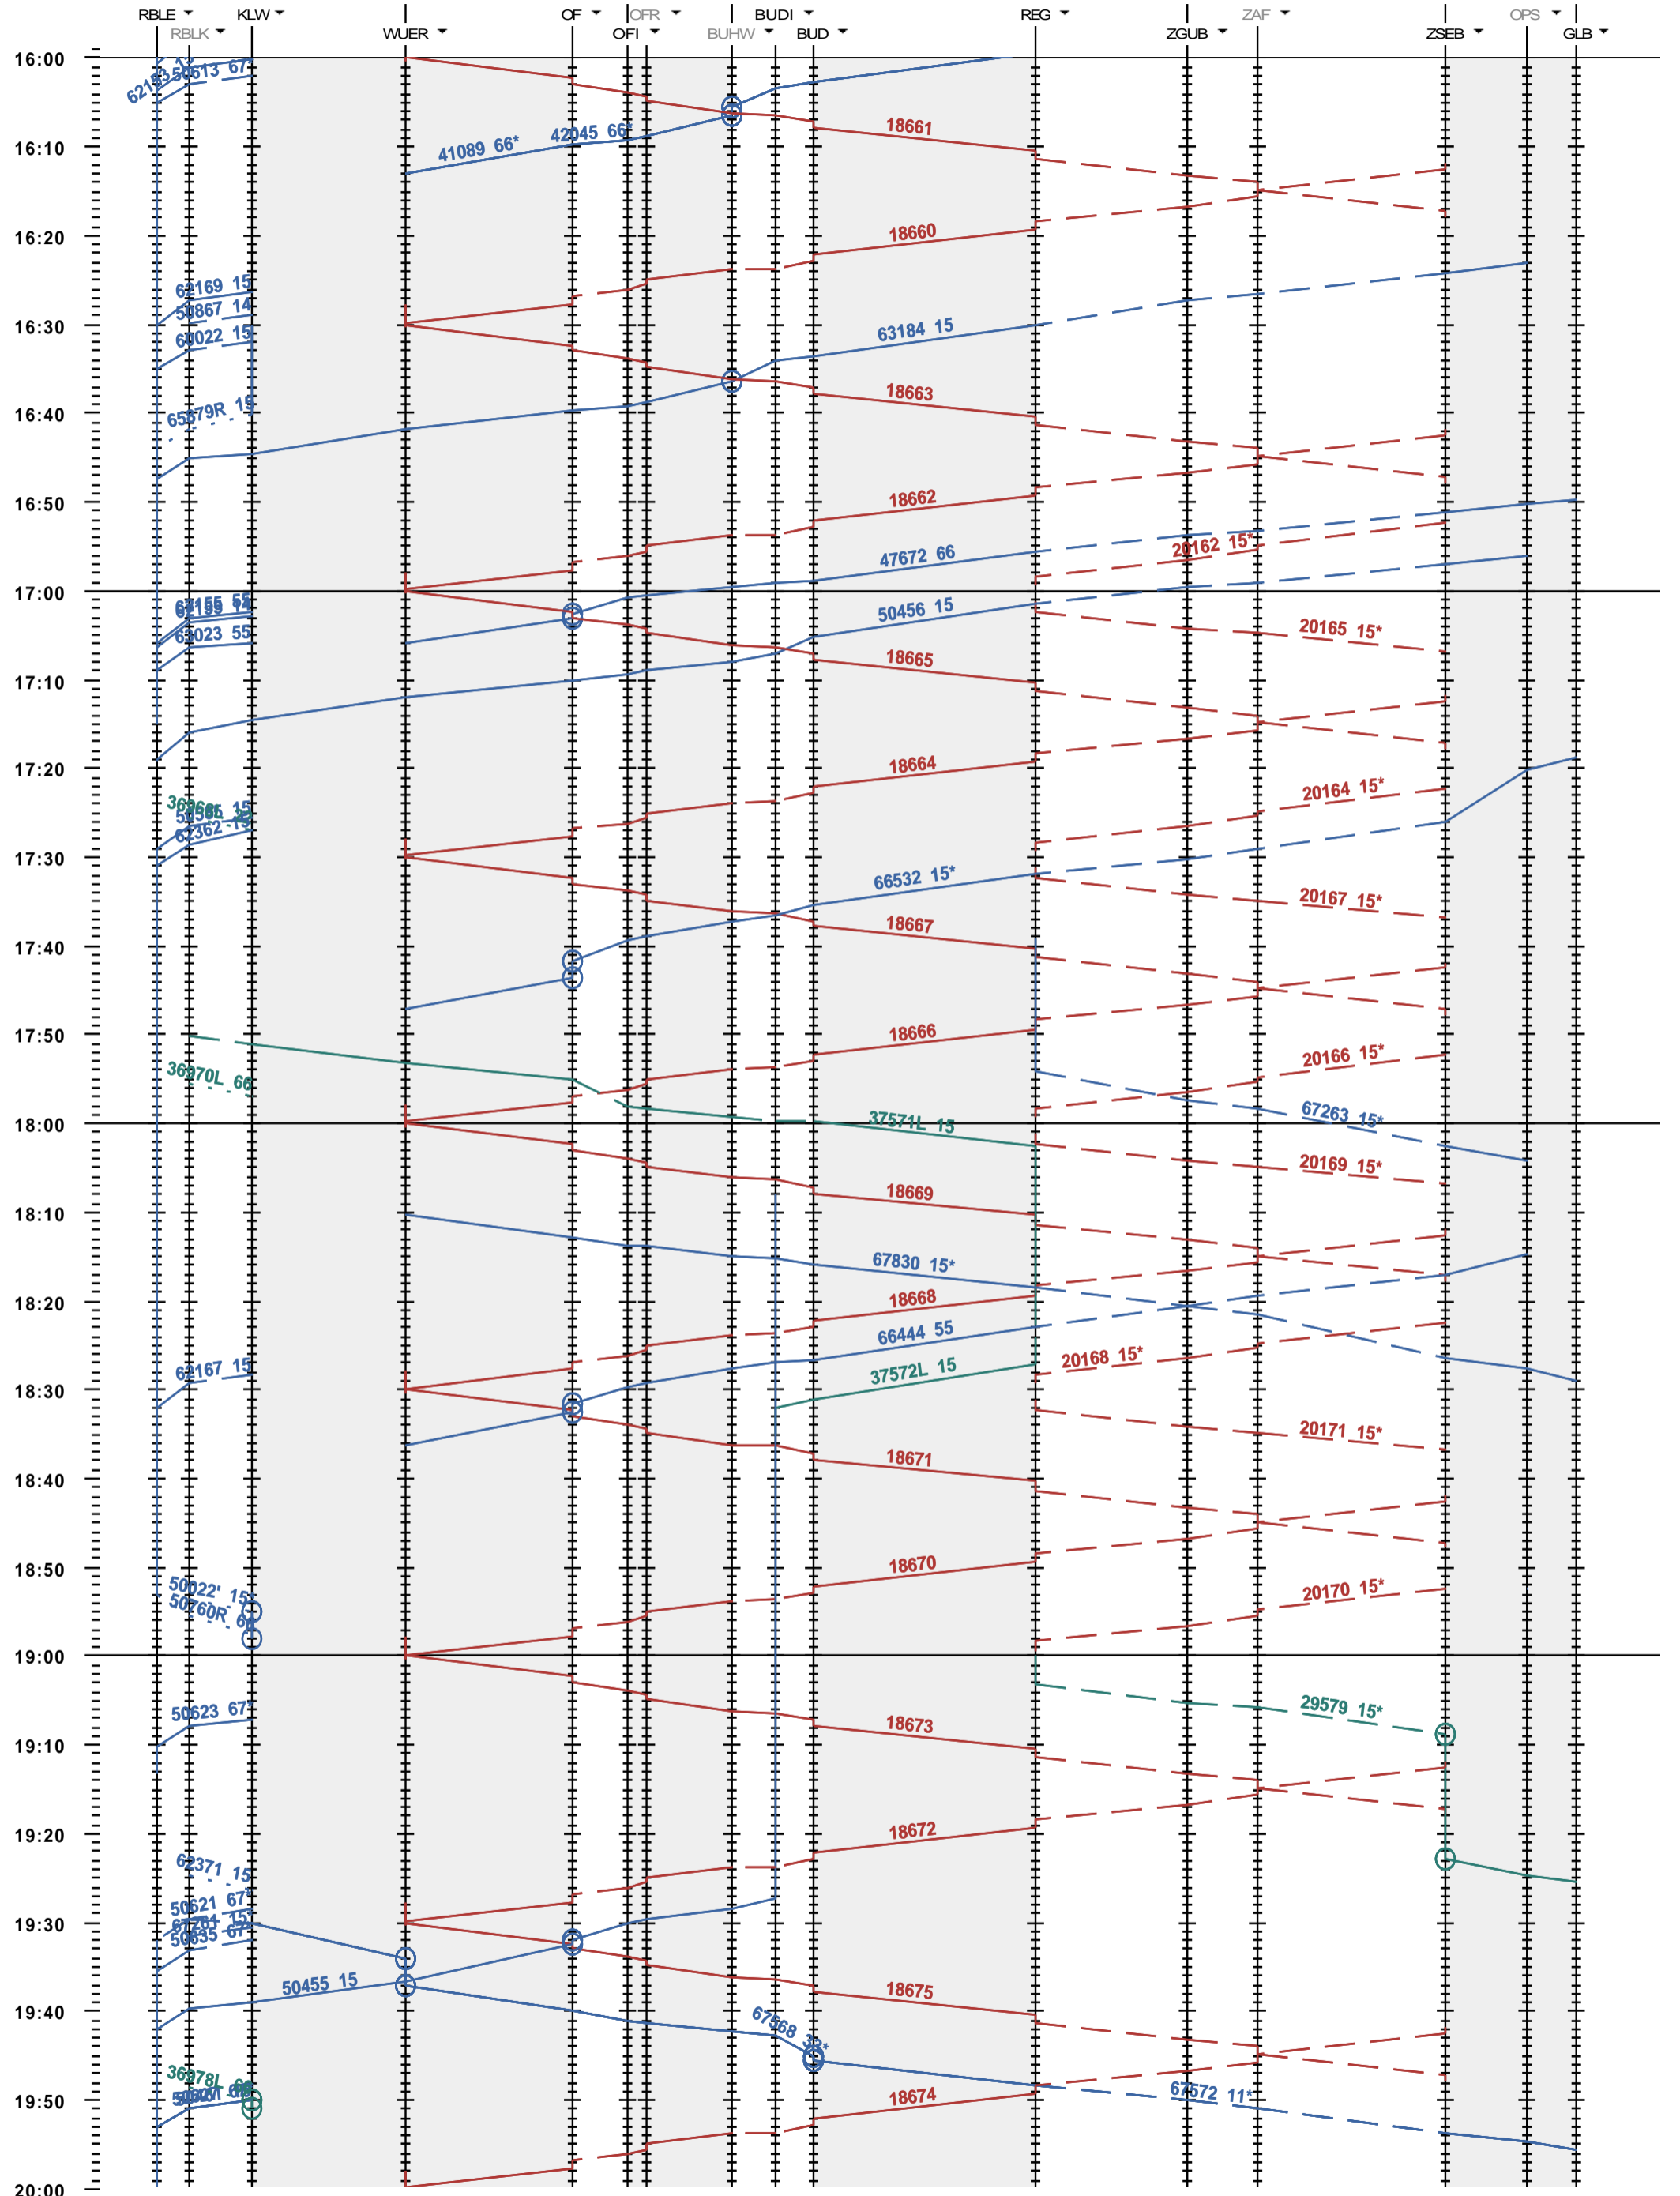

172 - RB Limmattal E - Killwangen - Regensdorf - Glattbrugg

Fahrplanperiode 2018 (10.12.2017 - 08.12.2018)

Update
Gültig ab

10.12.2017

172 - RB Limmattal E - Killwangen - Regensdorf - Glattbrugg

Fahrplanperiode 2018 (10.12.2017 - 08.12.2018)
 Update
 Gültig ab 10.12.2017

172 - RB Limmattal E - Killwangen - Regensdorf - Glattbrugg

Fahrplanperiode 2018 (10.12.2017 - 08.12.2018)
 Update
 Gültig ab 10.12.2017