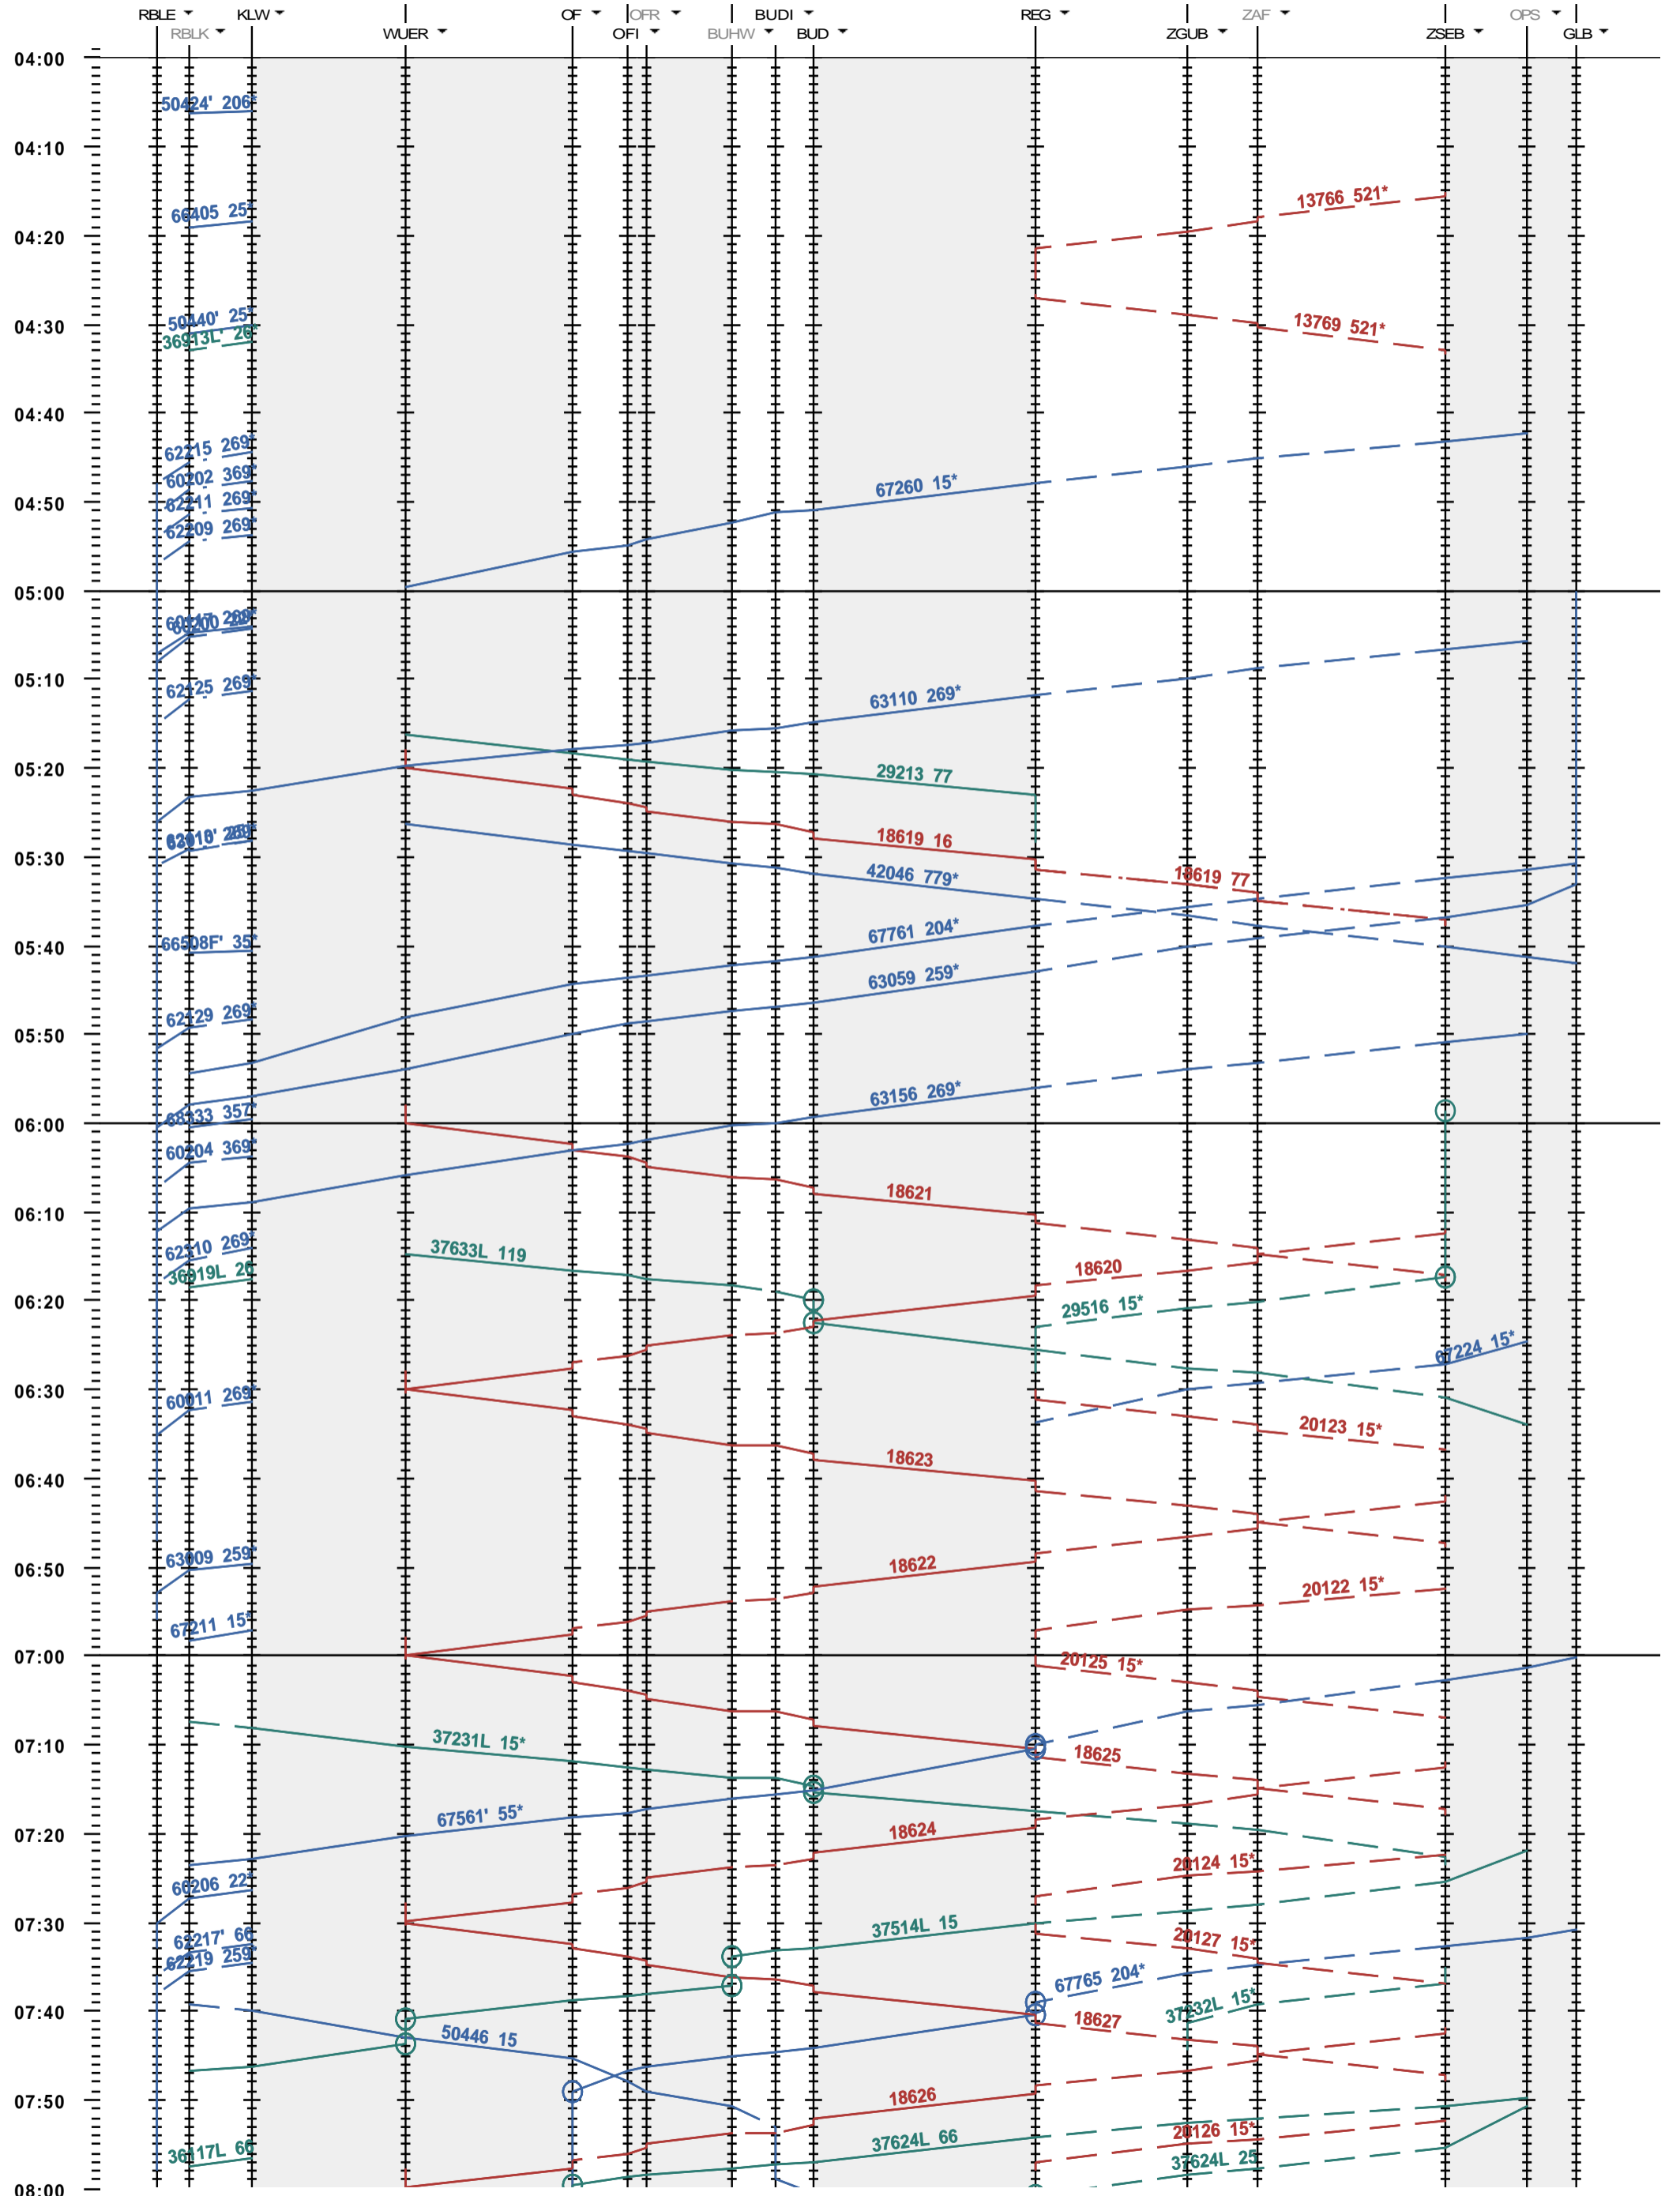

172 - RB Limmattal E - Killwangen - Regensdorf - Glattbrugg

Fahrplanperiode 2018 (10.12.2017 - 08.12.2018)

Update
Gültig ab

10.12.2017

172 - RB Limmattal E - Killwangen - Regensdorf - Glattbrugg

Fahrplanperiode 2018 (10.12.2017 - 08.12.2018)
 Update
 Gültig ab 10.12.2017

172 - RB Limmattal E - Killwangen - Regensdorf - Glattbrugg

Fahrplanperiode 2018 (10.12.2017 - 08.12.2018)
 Update
 Gültig ab 10.12.2017