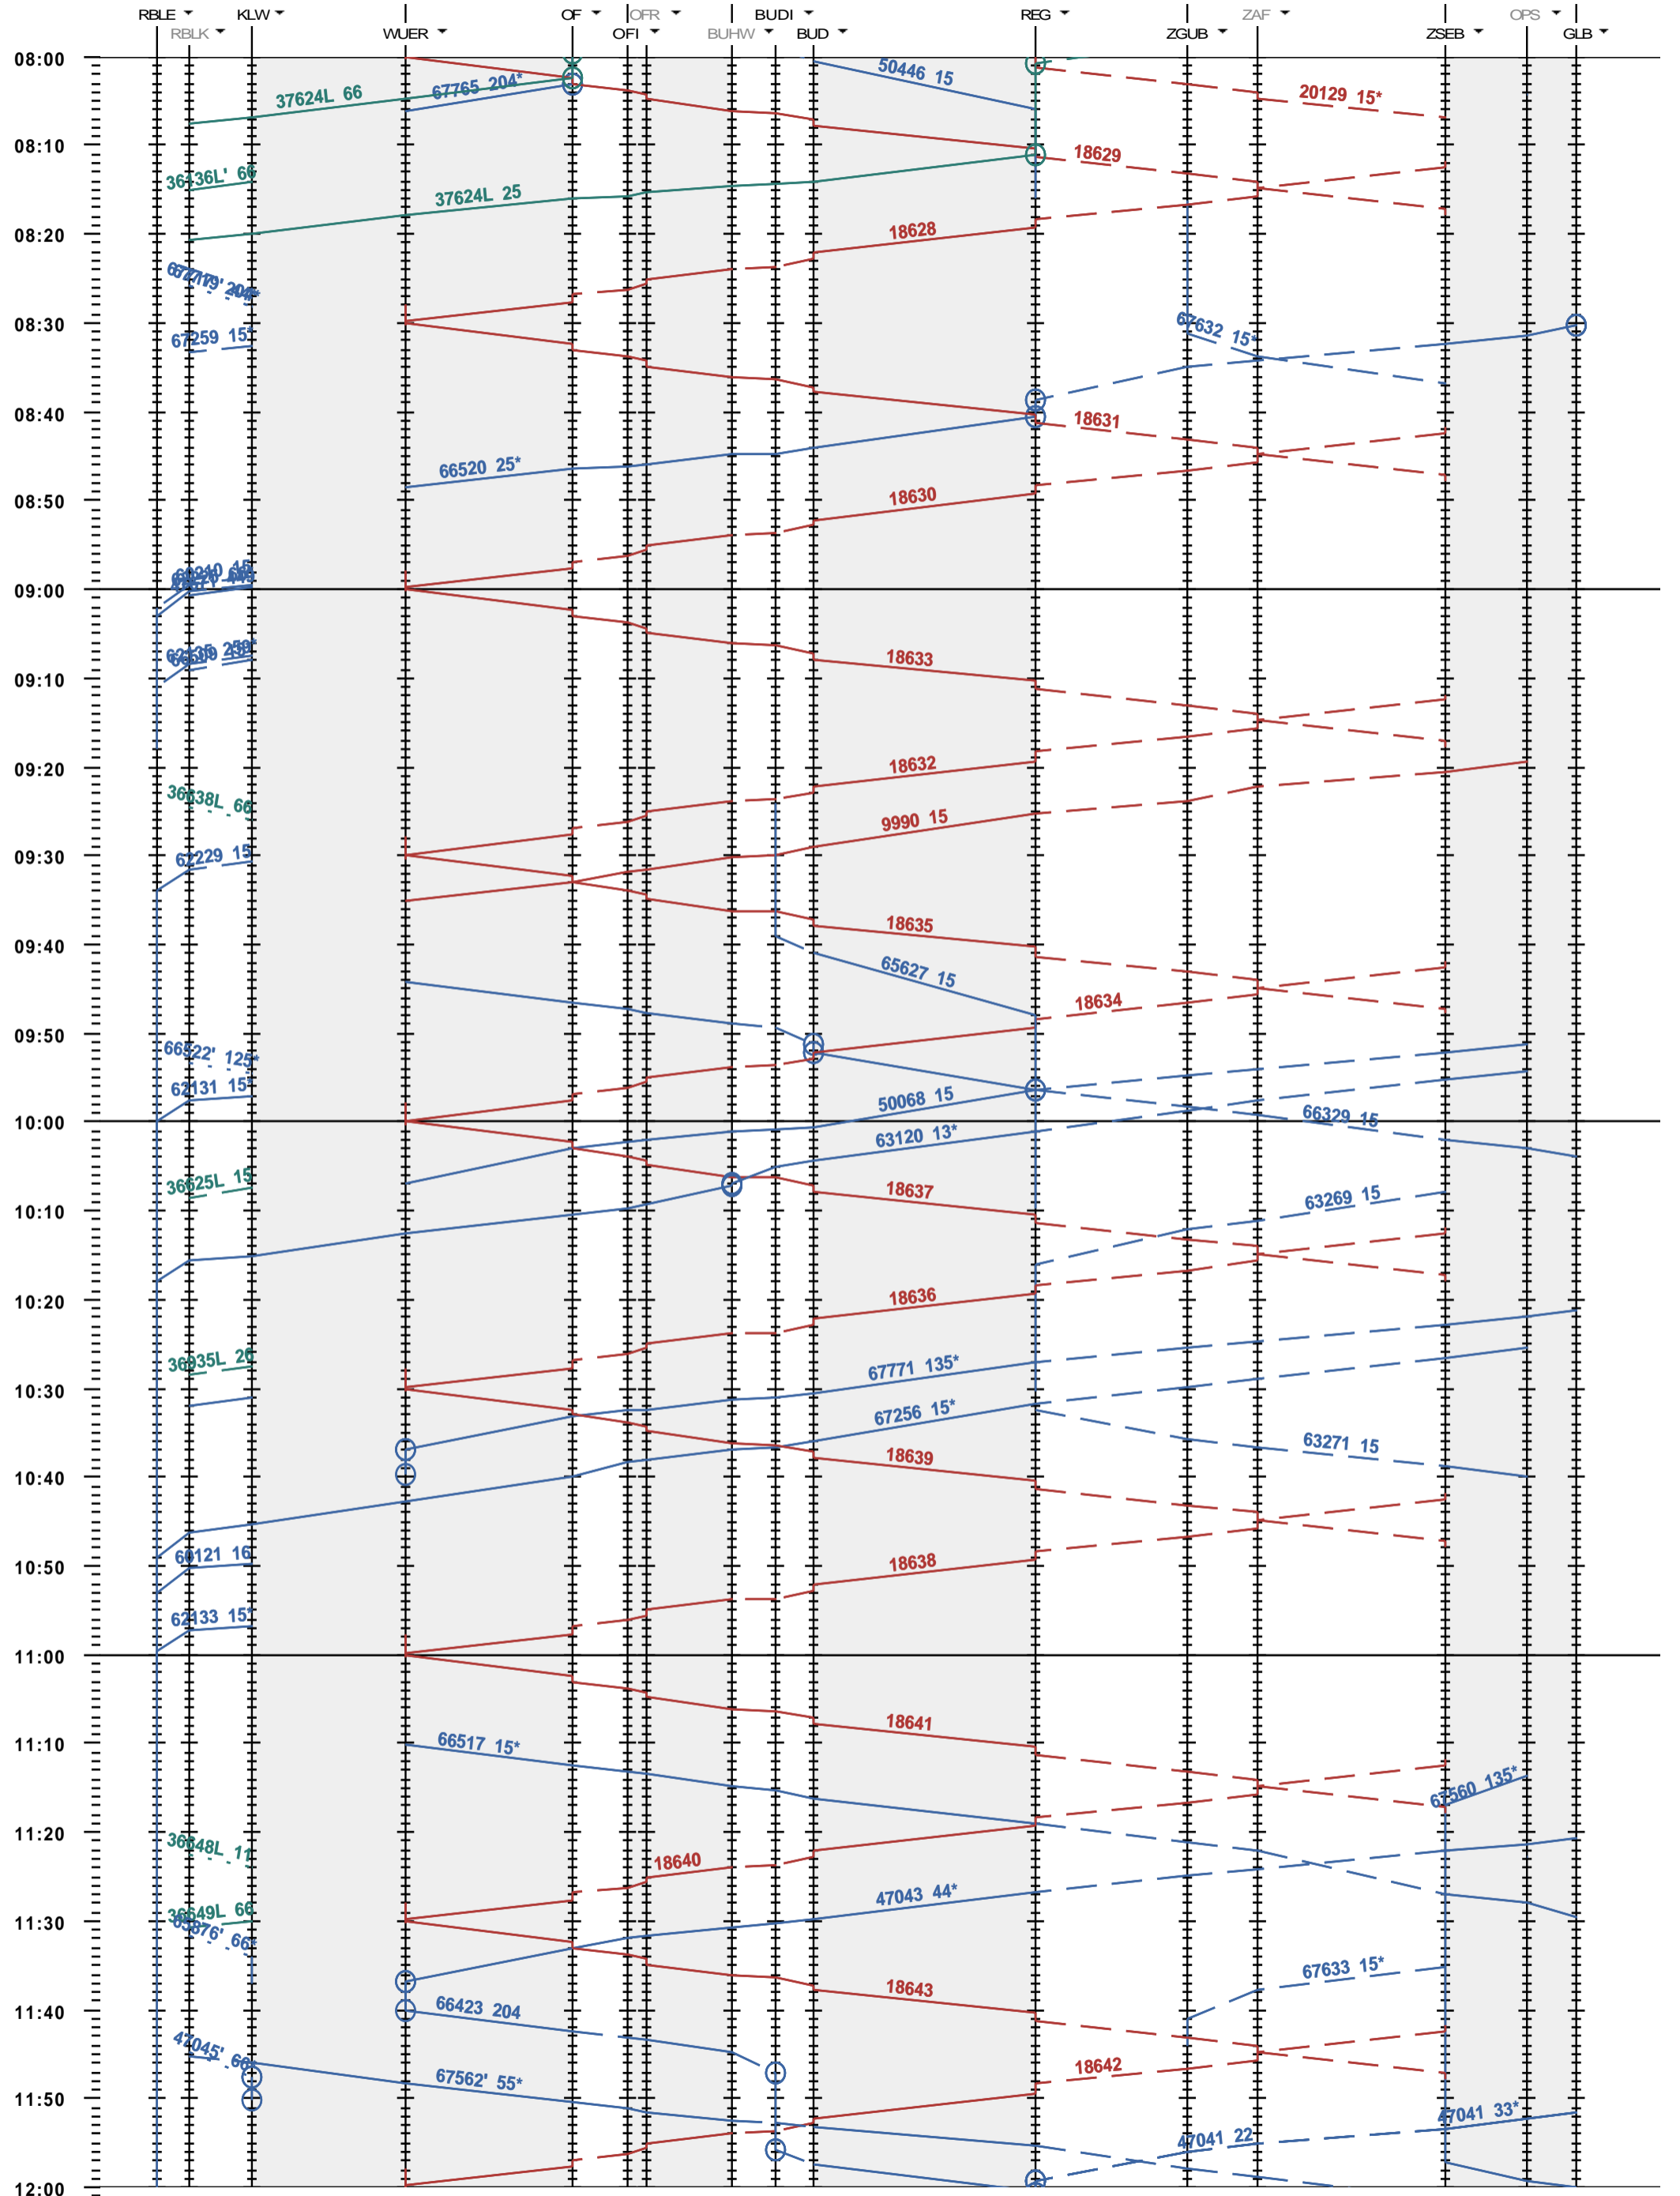

172 - RB Limmattal E - Killwangen - Regensdorf - Glattbrugg

Fahrplanperiode 2018 (10.12.2017 - 08.12.2018)

Update
Gültig ab

10.12.2017

172 - RB Limmattal E - Killwangen - Regensdorf - Glattbrugg

Fahrplanperiode 2018 (10.12.2017 - 08.12.2018)
 Update
 Gültig ab 10.12.2017

172 - RB Limmattal E - Killwangen - Regensdorf - Glattbrugg

Fahrplanperiode 2018 (10.12.2017 - 08.12.2018)
 Update
 Gültig ab 10.12.2017