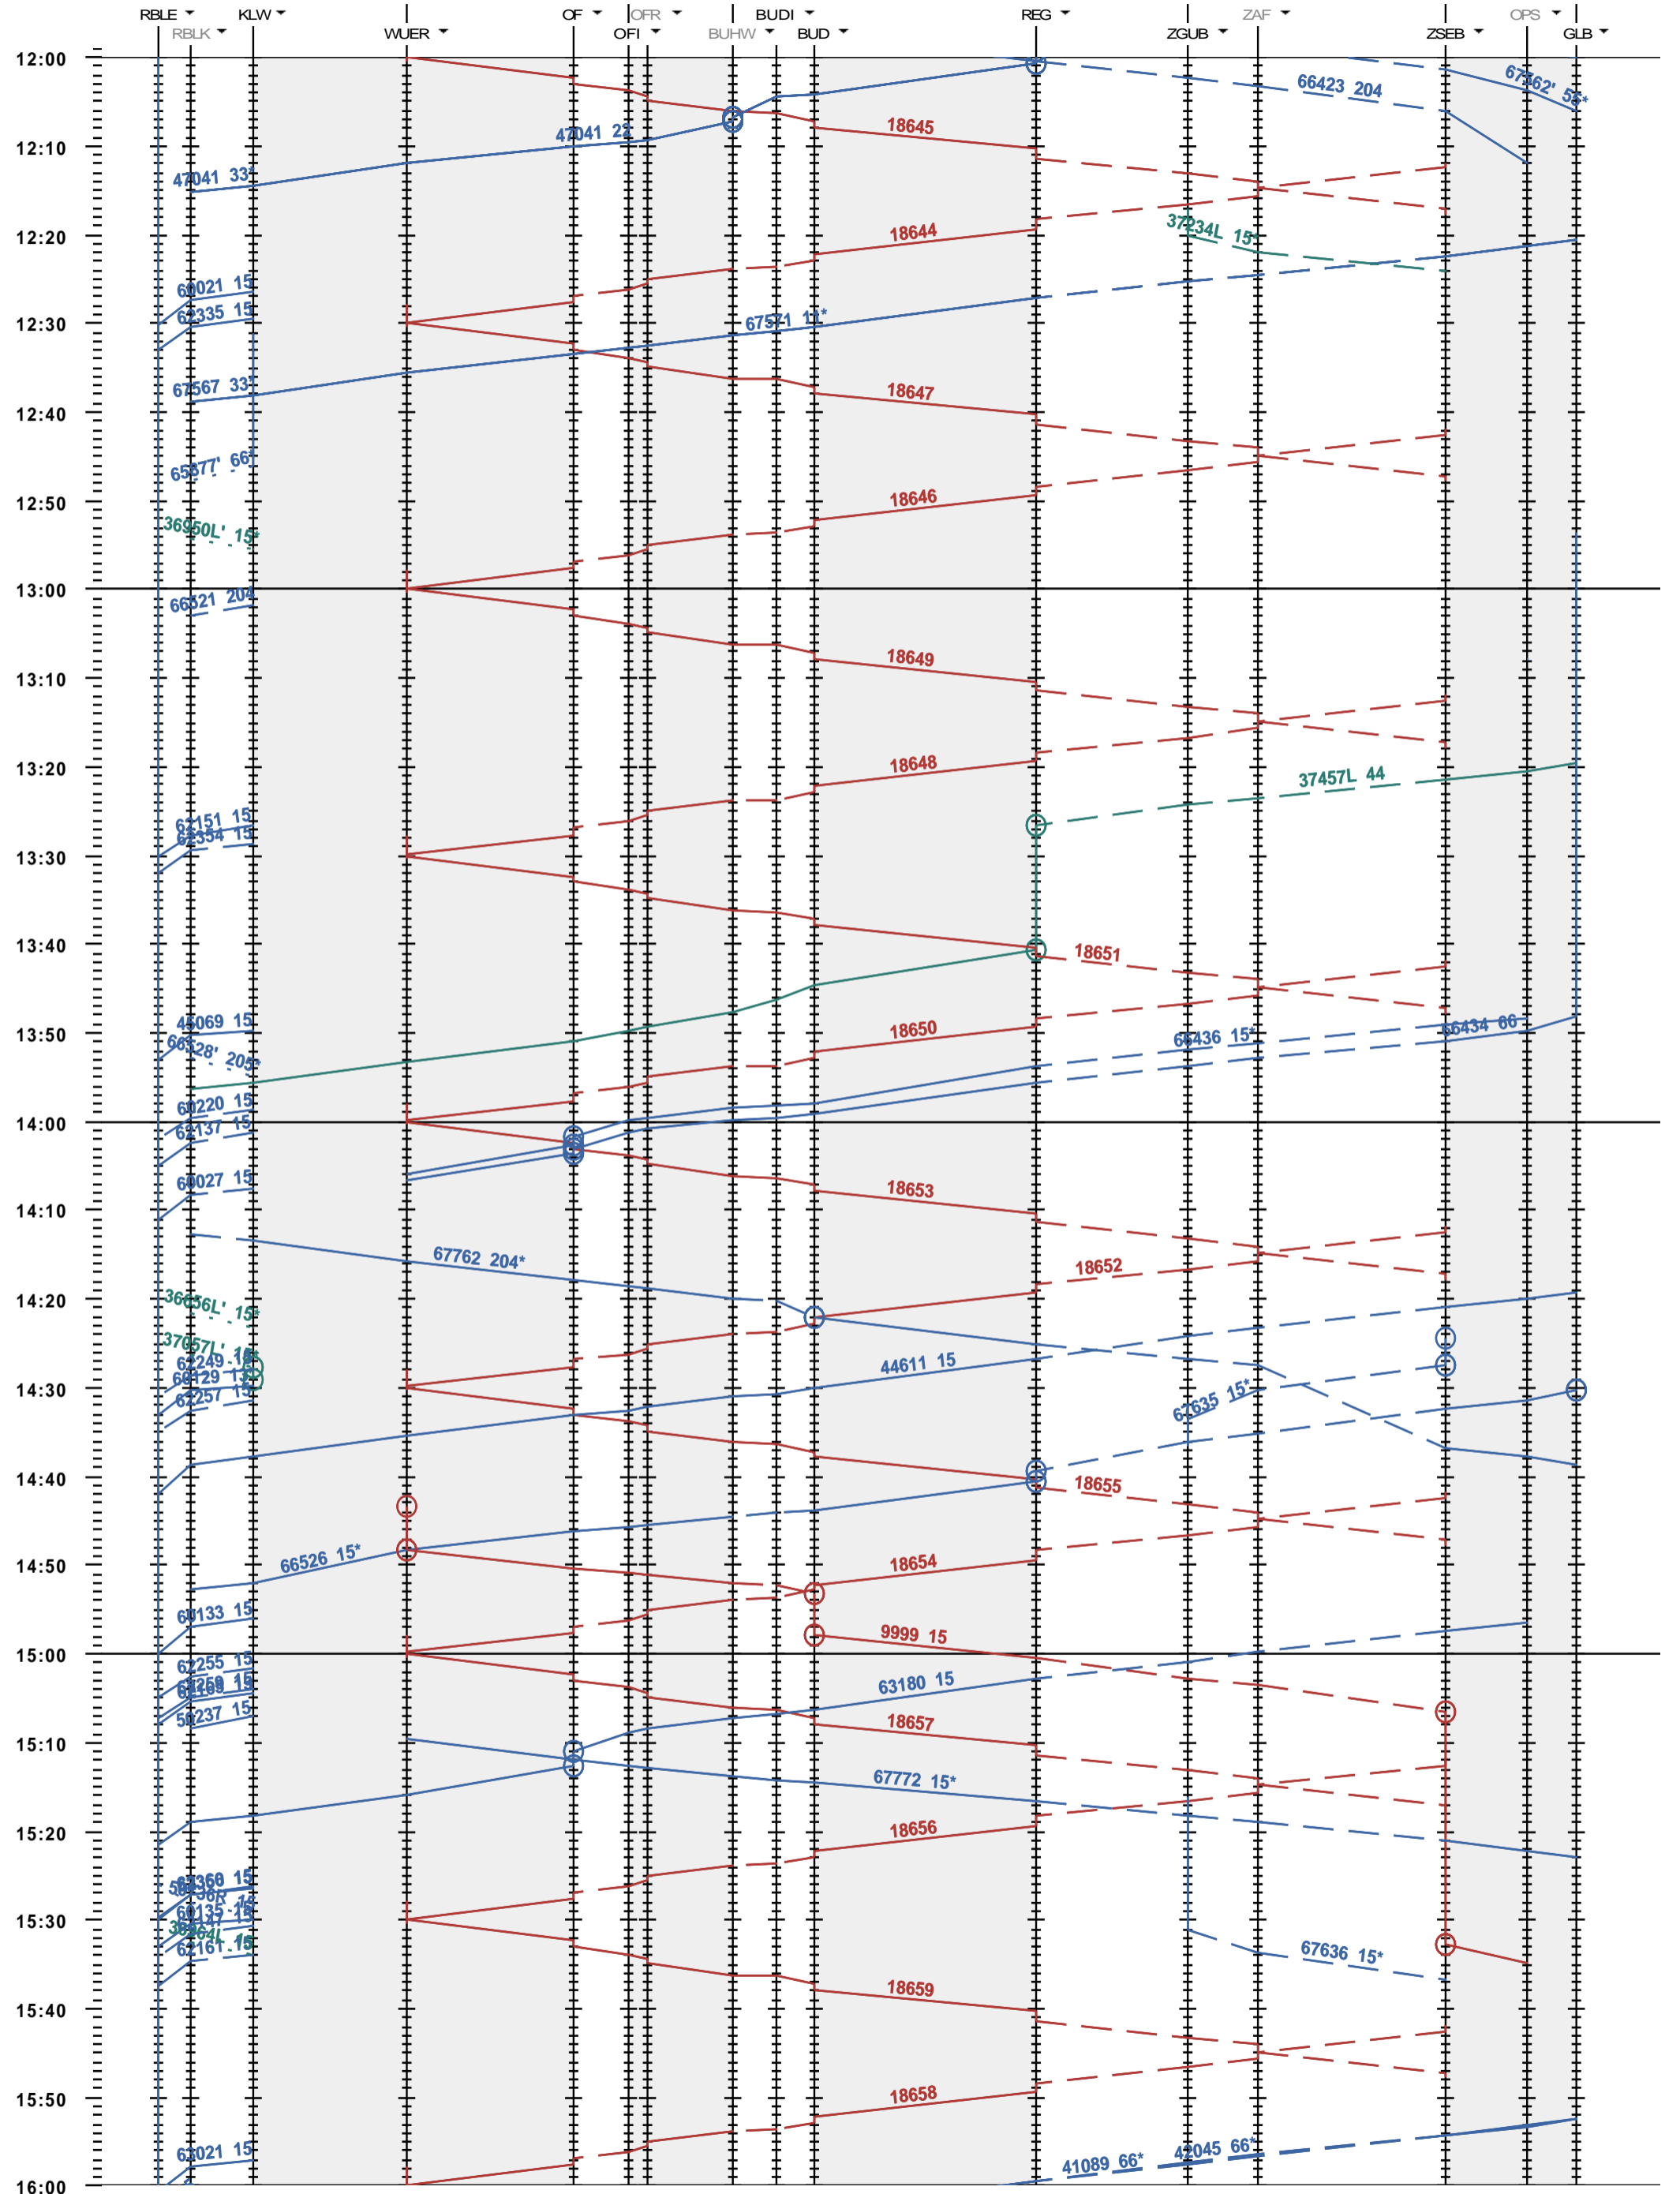

172 - RB Limmattal E - Killwangen - Regensdorf - Glattbrugg

Fahrplanperiode 2018 (10.12.2017 - 08.12.2018)

Update
Gültig ab

10.12.2017

172 - RB Limmattal E - Killwangen - Regensdorf - Glattbrugg

Fahrplanperiode 2018 (10.12.2017 - 08.12.2018)
 Update
 Gültig ab 10.12.2017

172 - RB Limmattal E - Killwangen - Regensdorf - Glattbrugg

Fahrplanperiode 2018 (10.12.2017 - 08.12.2018)
 Update
 Gültig ab 10.12.2017