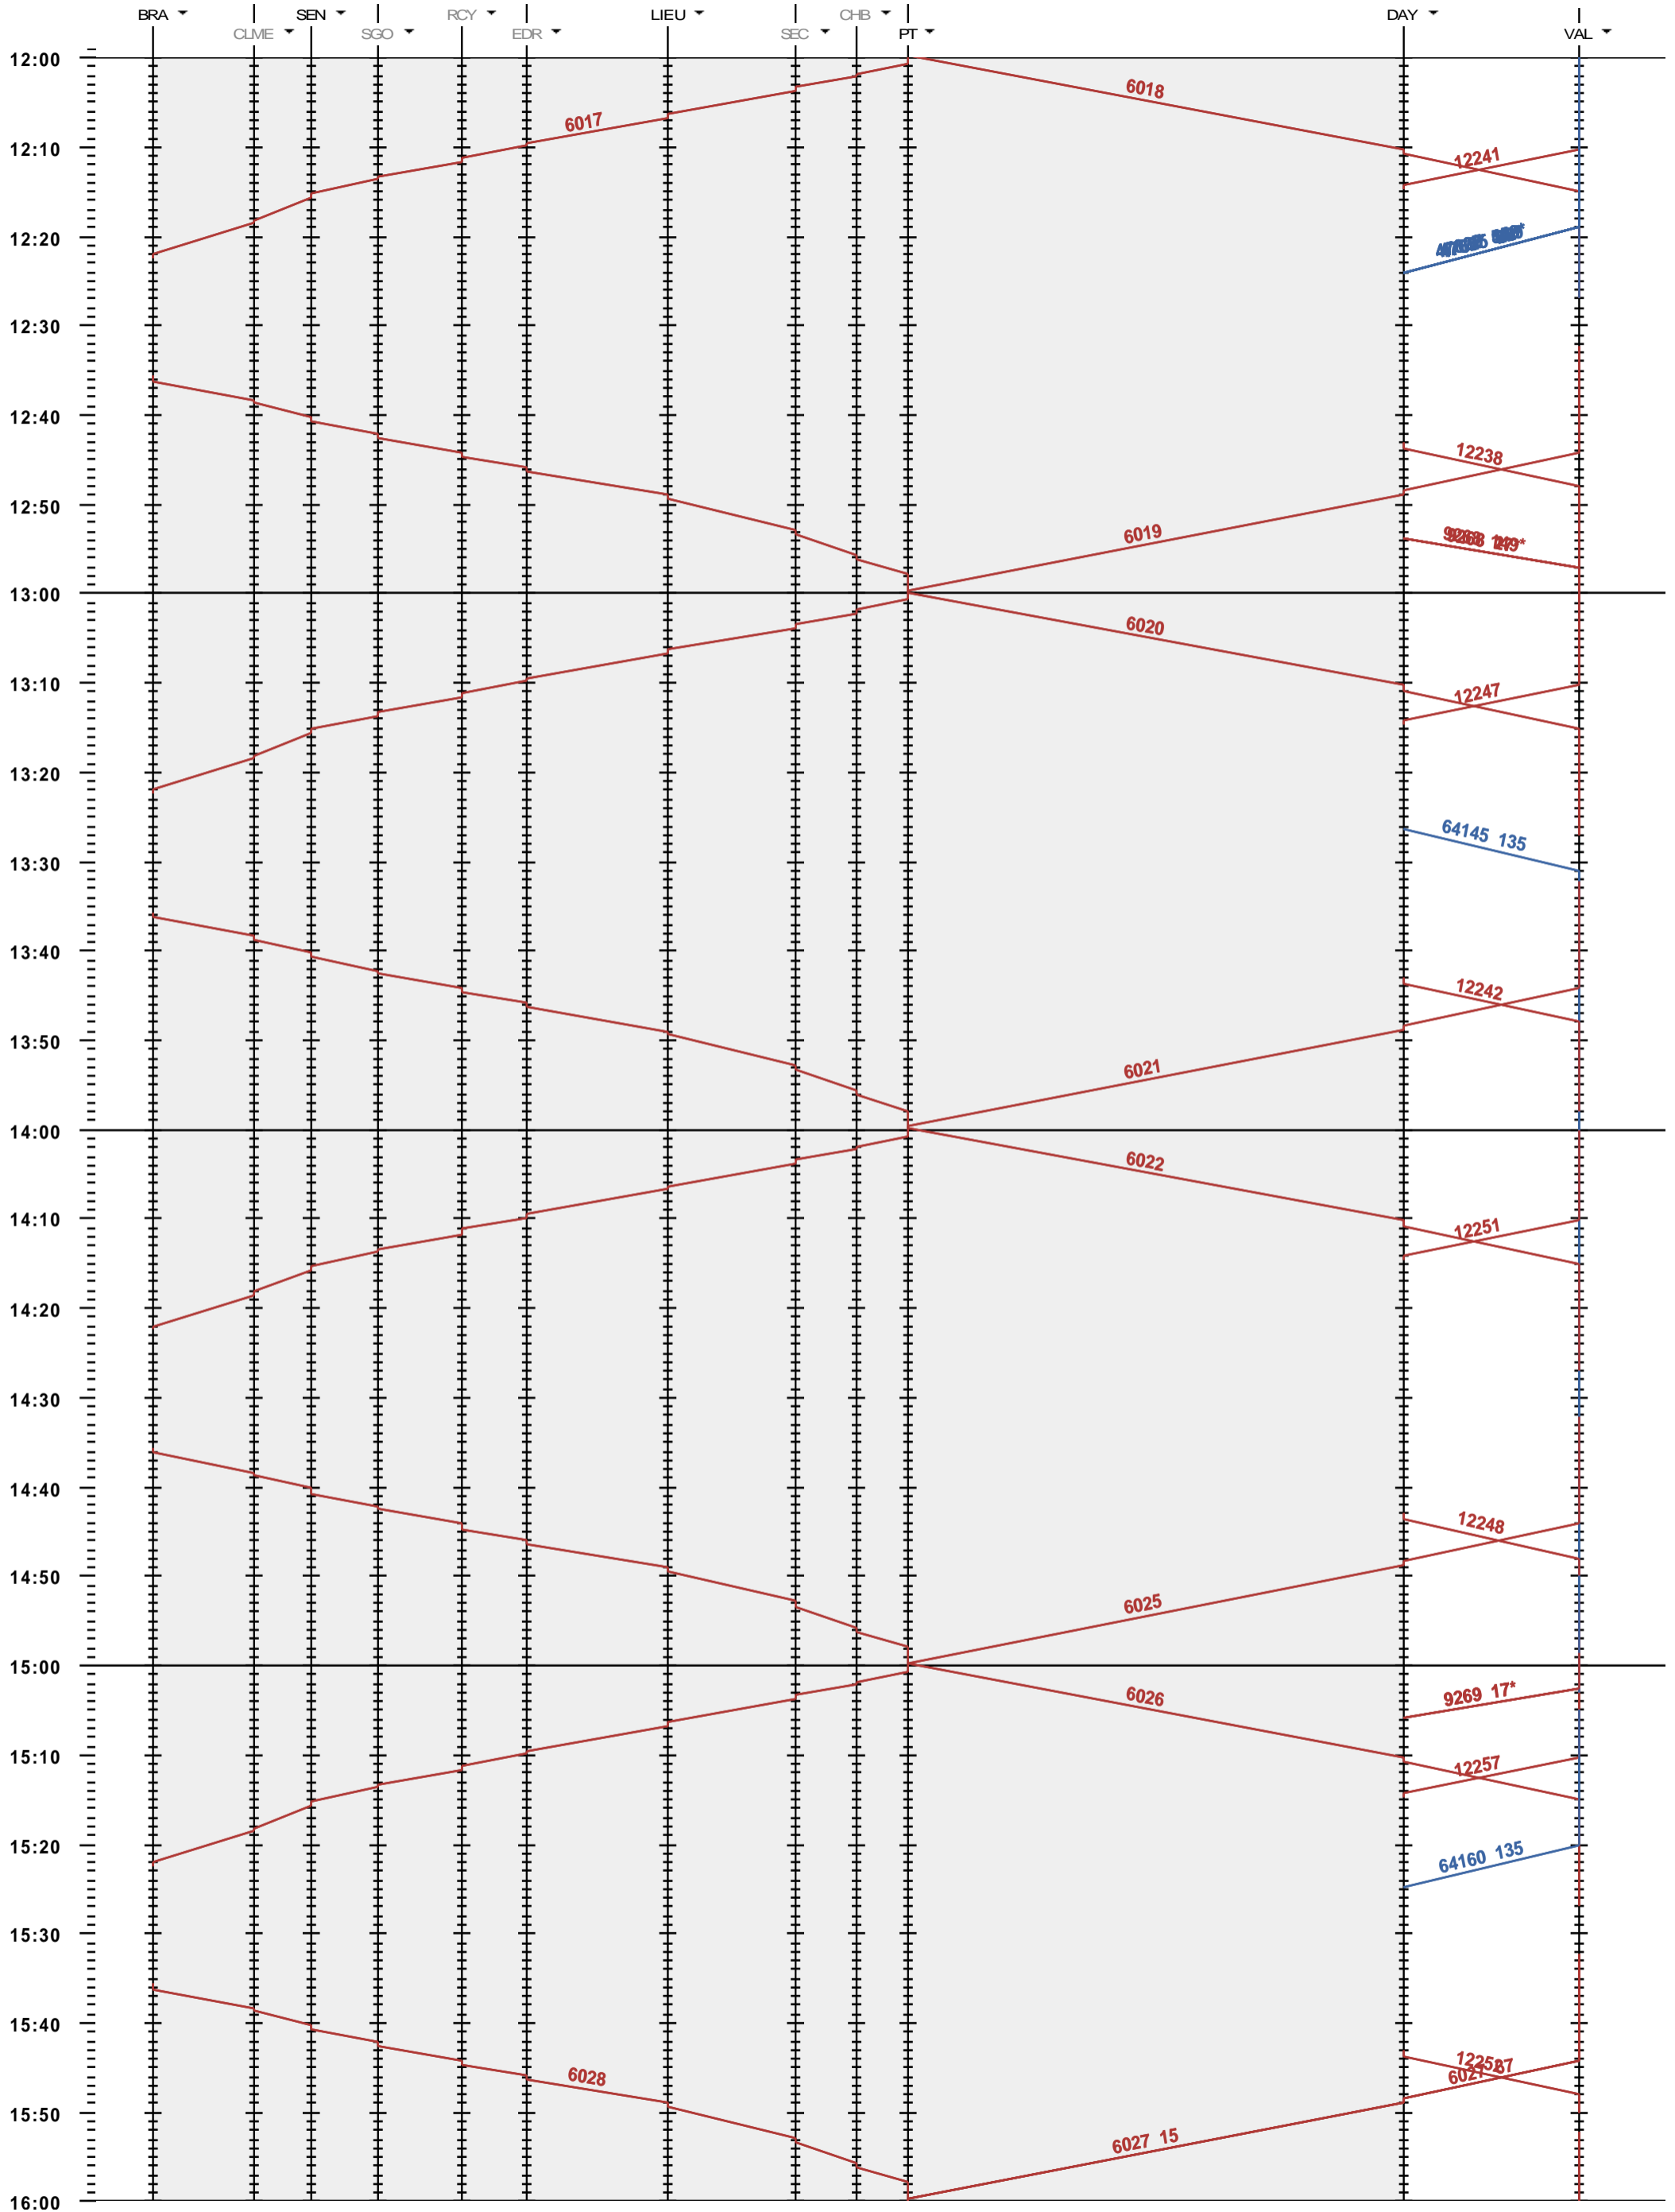

201 - Le Brassus - Vallorbe

Fahrplanperiode 2018 (10.12.2017 - 08.12.2018)  
 Update  
 Gültig ab 10.12.2017

201 - Le Brassus - Vallorbe

Fahrplanperiode 2018 (10.12.2017 - 08.12.2018)  
 Update  
 Gültig ab 10.12.2017