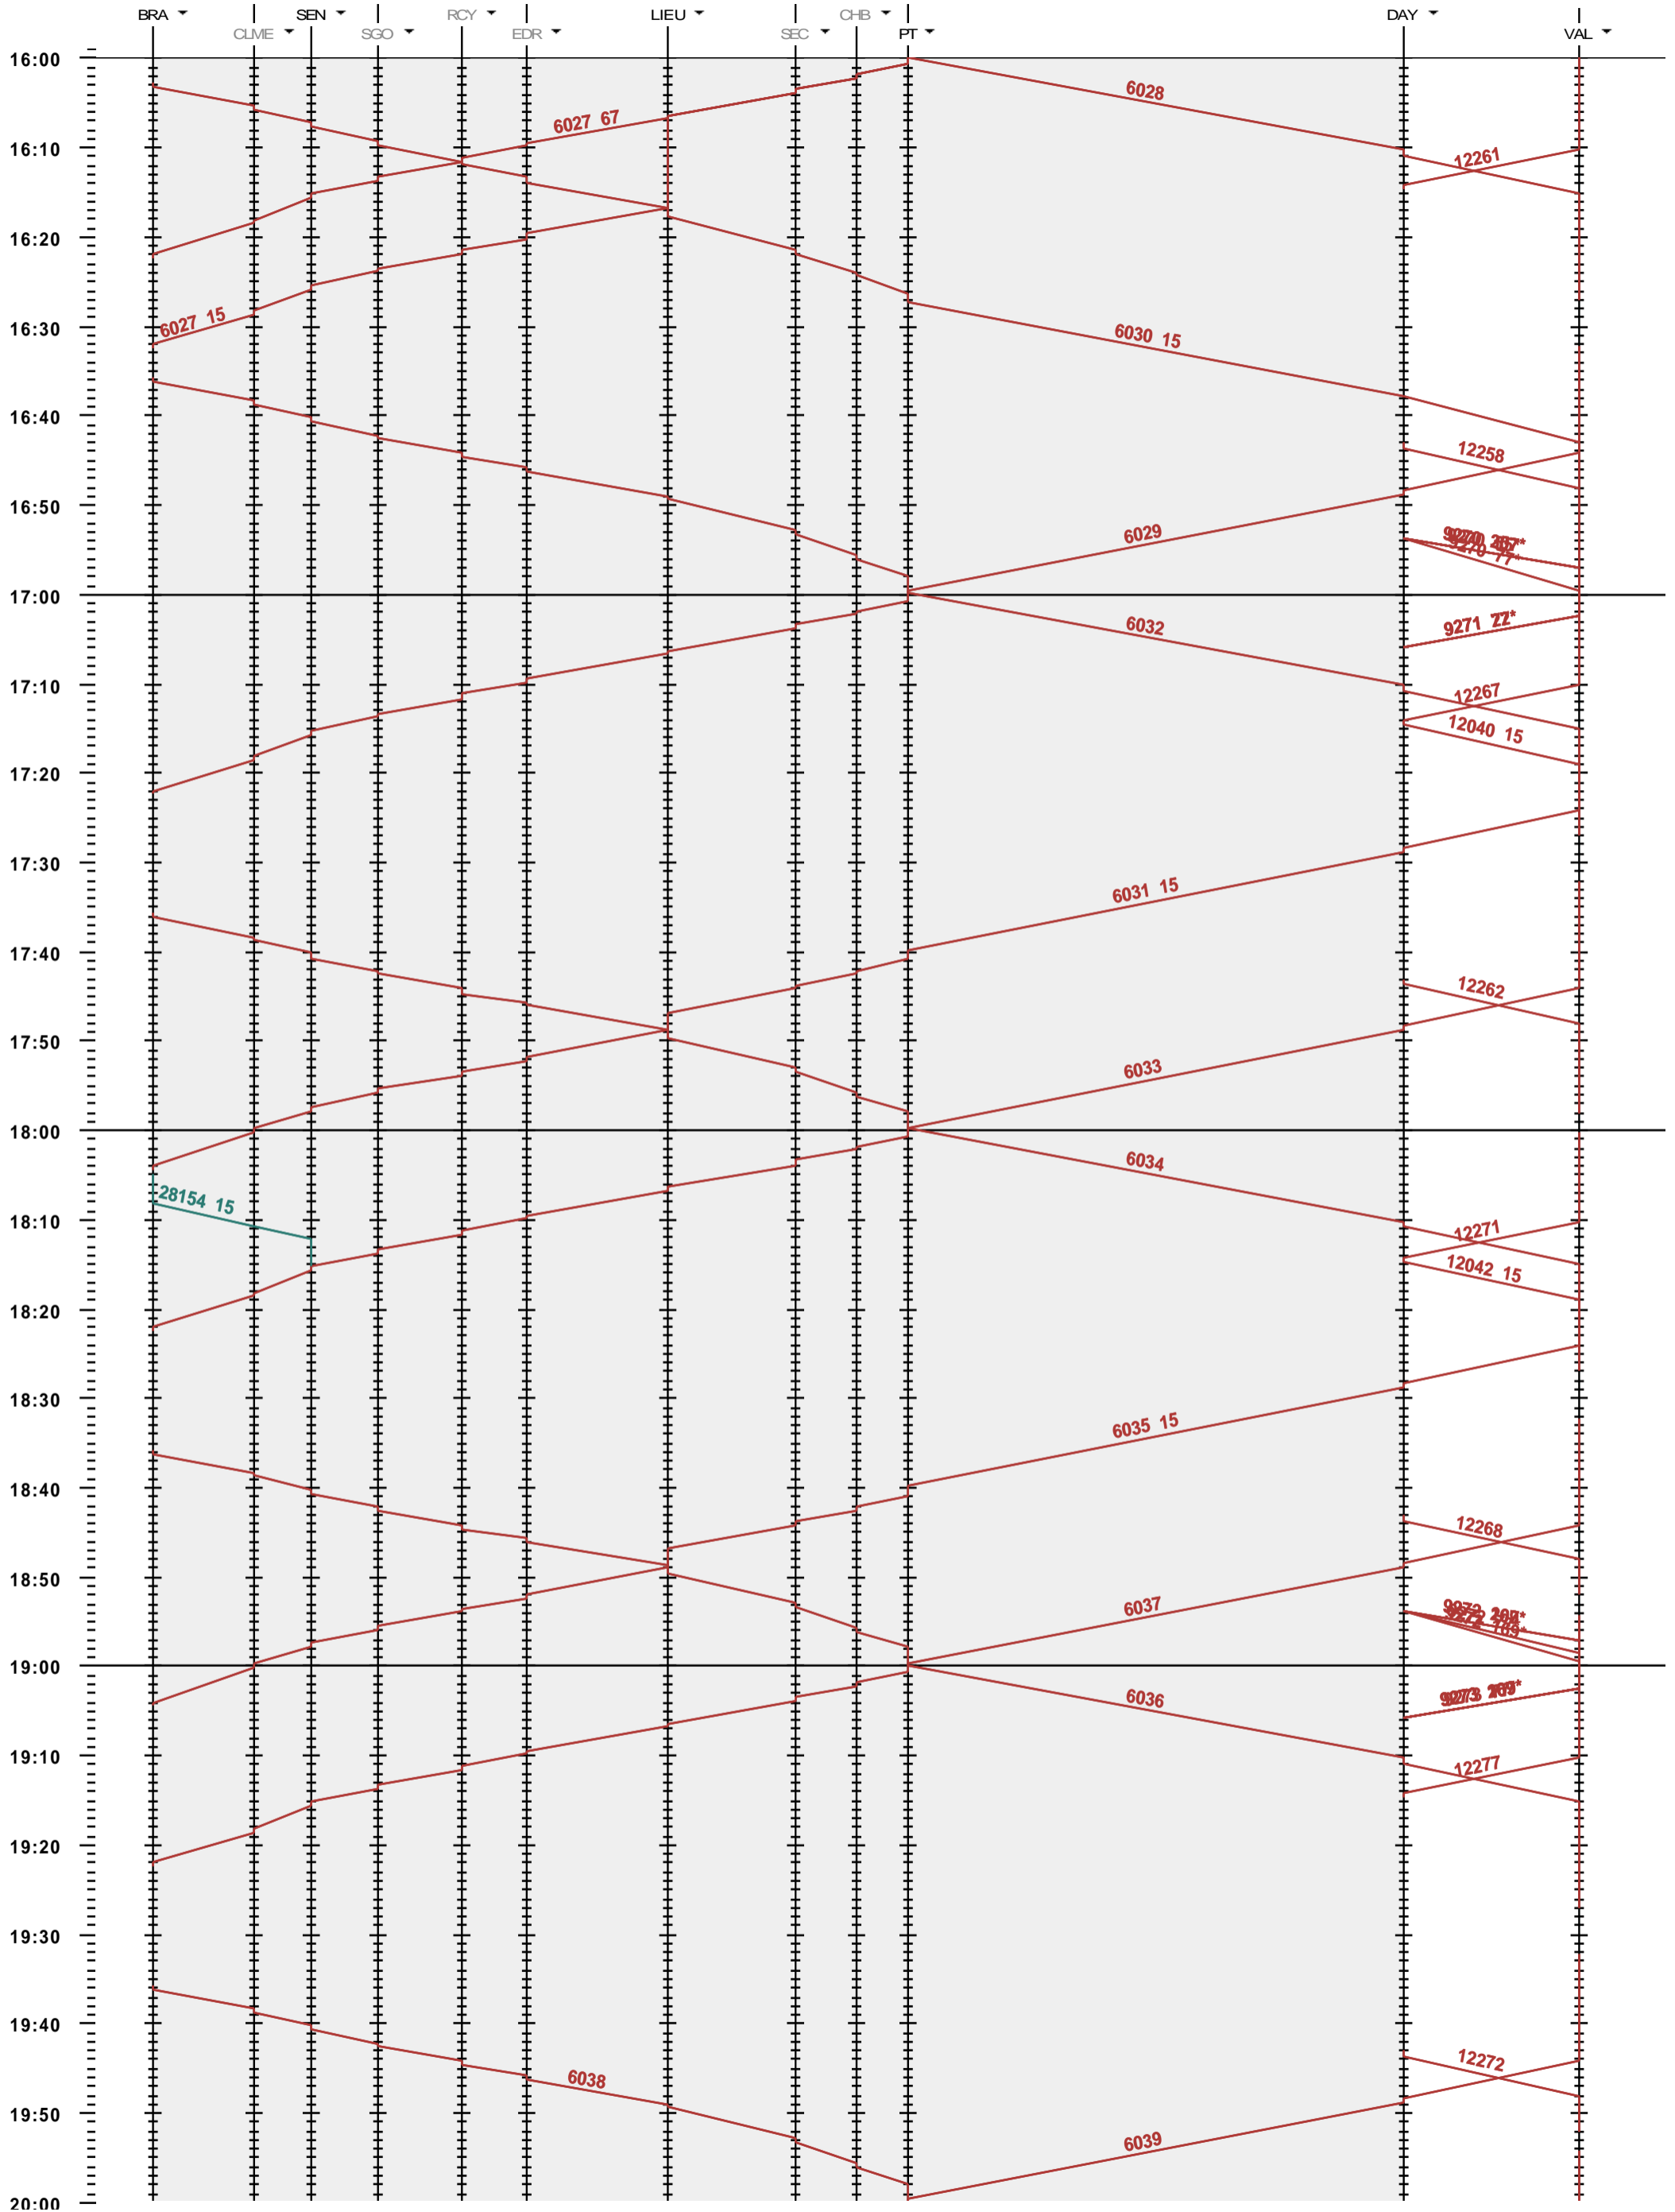

201 - Le Brassus - Vallorbe

Fahrplanperiode 2018 (10.12.2017 - 08.12.2018)  
 Update  
 Gültig ab 10.12.2017

201 - Le Brassus - Vallorbe

Fahrplanperiode 2018 (10.12.2017 - 08.12.2018)  
 Update  
 Gültig ab 10.12.2017