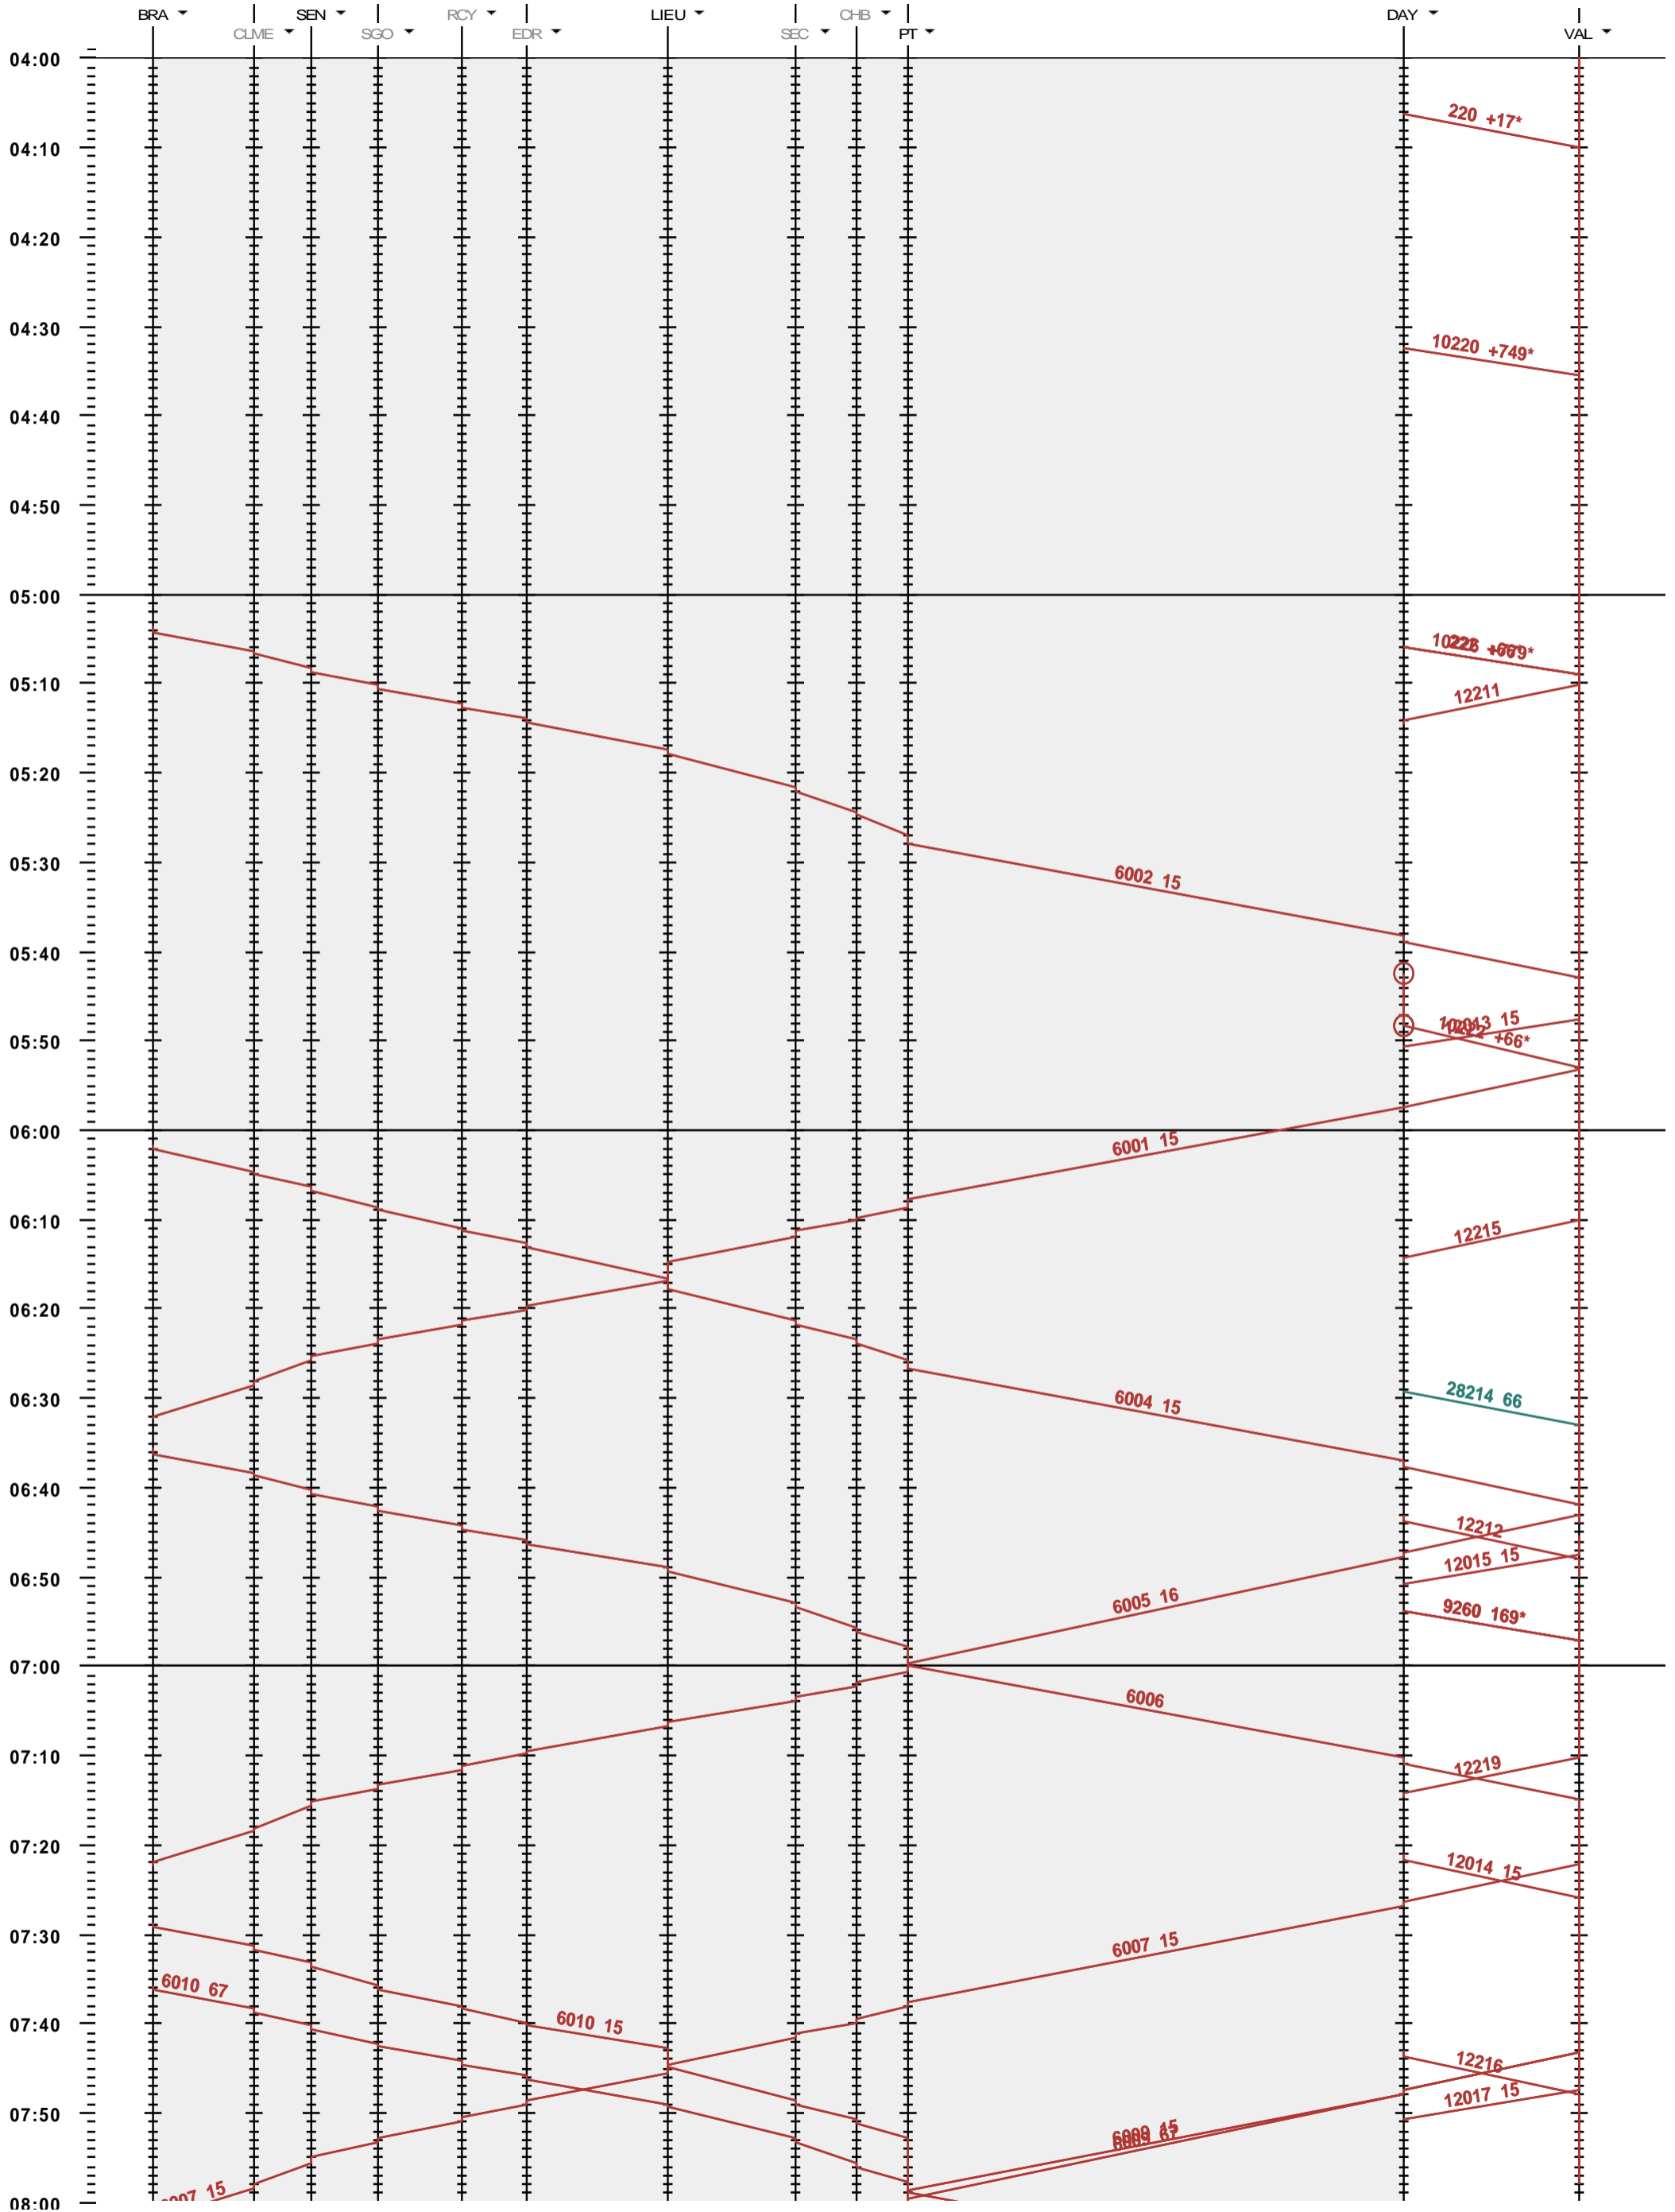

201 - Le Brassus - Vallorbe

Fahrplanperiode 2018 (10.12.2017 - 08.12.2018)  
 Update  
 Gültig ab 10.12.2017

201 - Le Brassus - Vallorbe

Fahrplanperiode 2018 (10.12.2017 - 08.12.2018)  
 Update  
 Gültig ab 10.12.2017