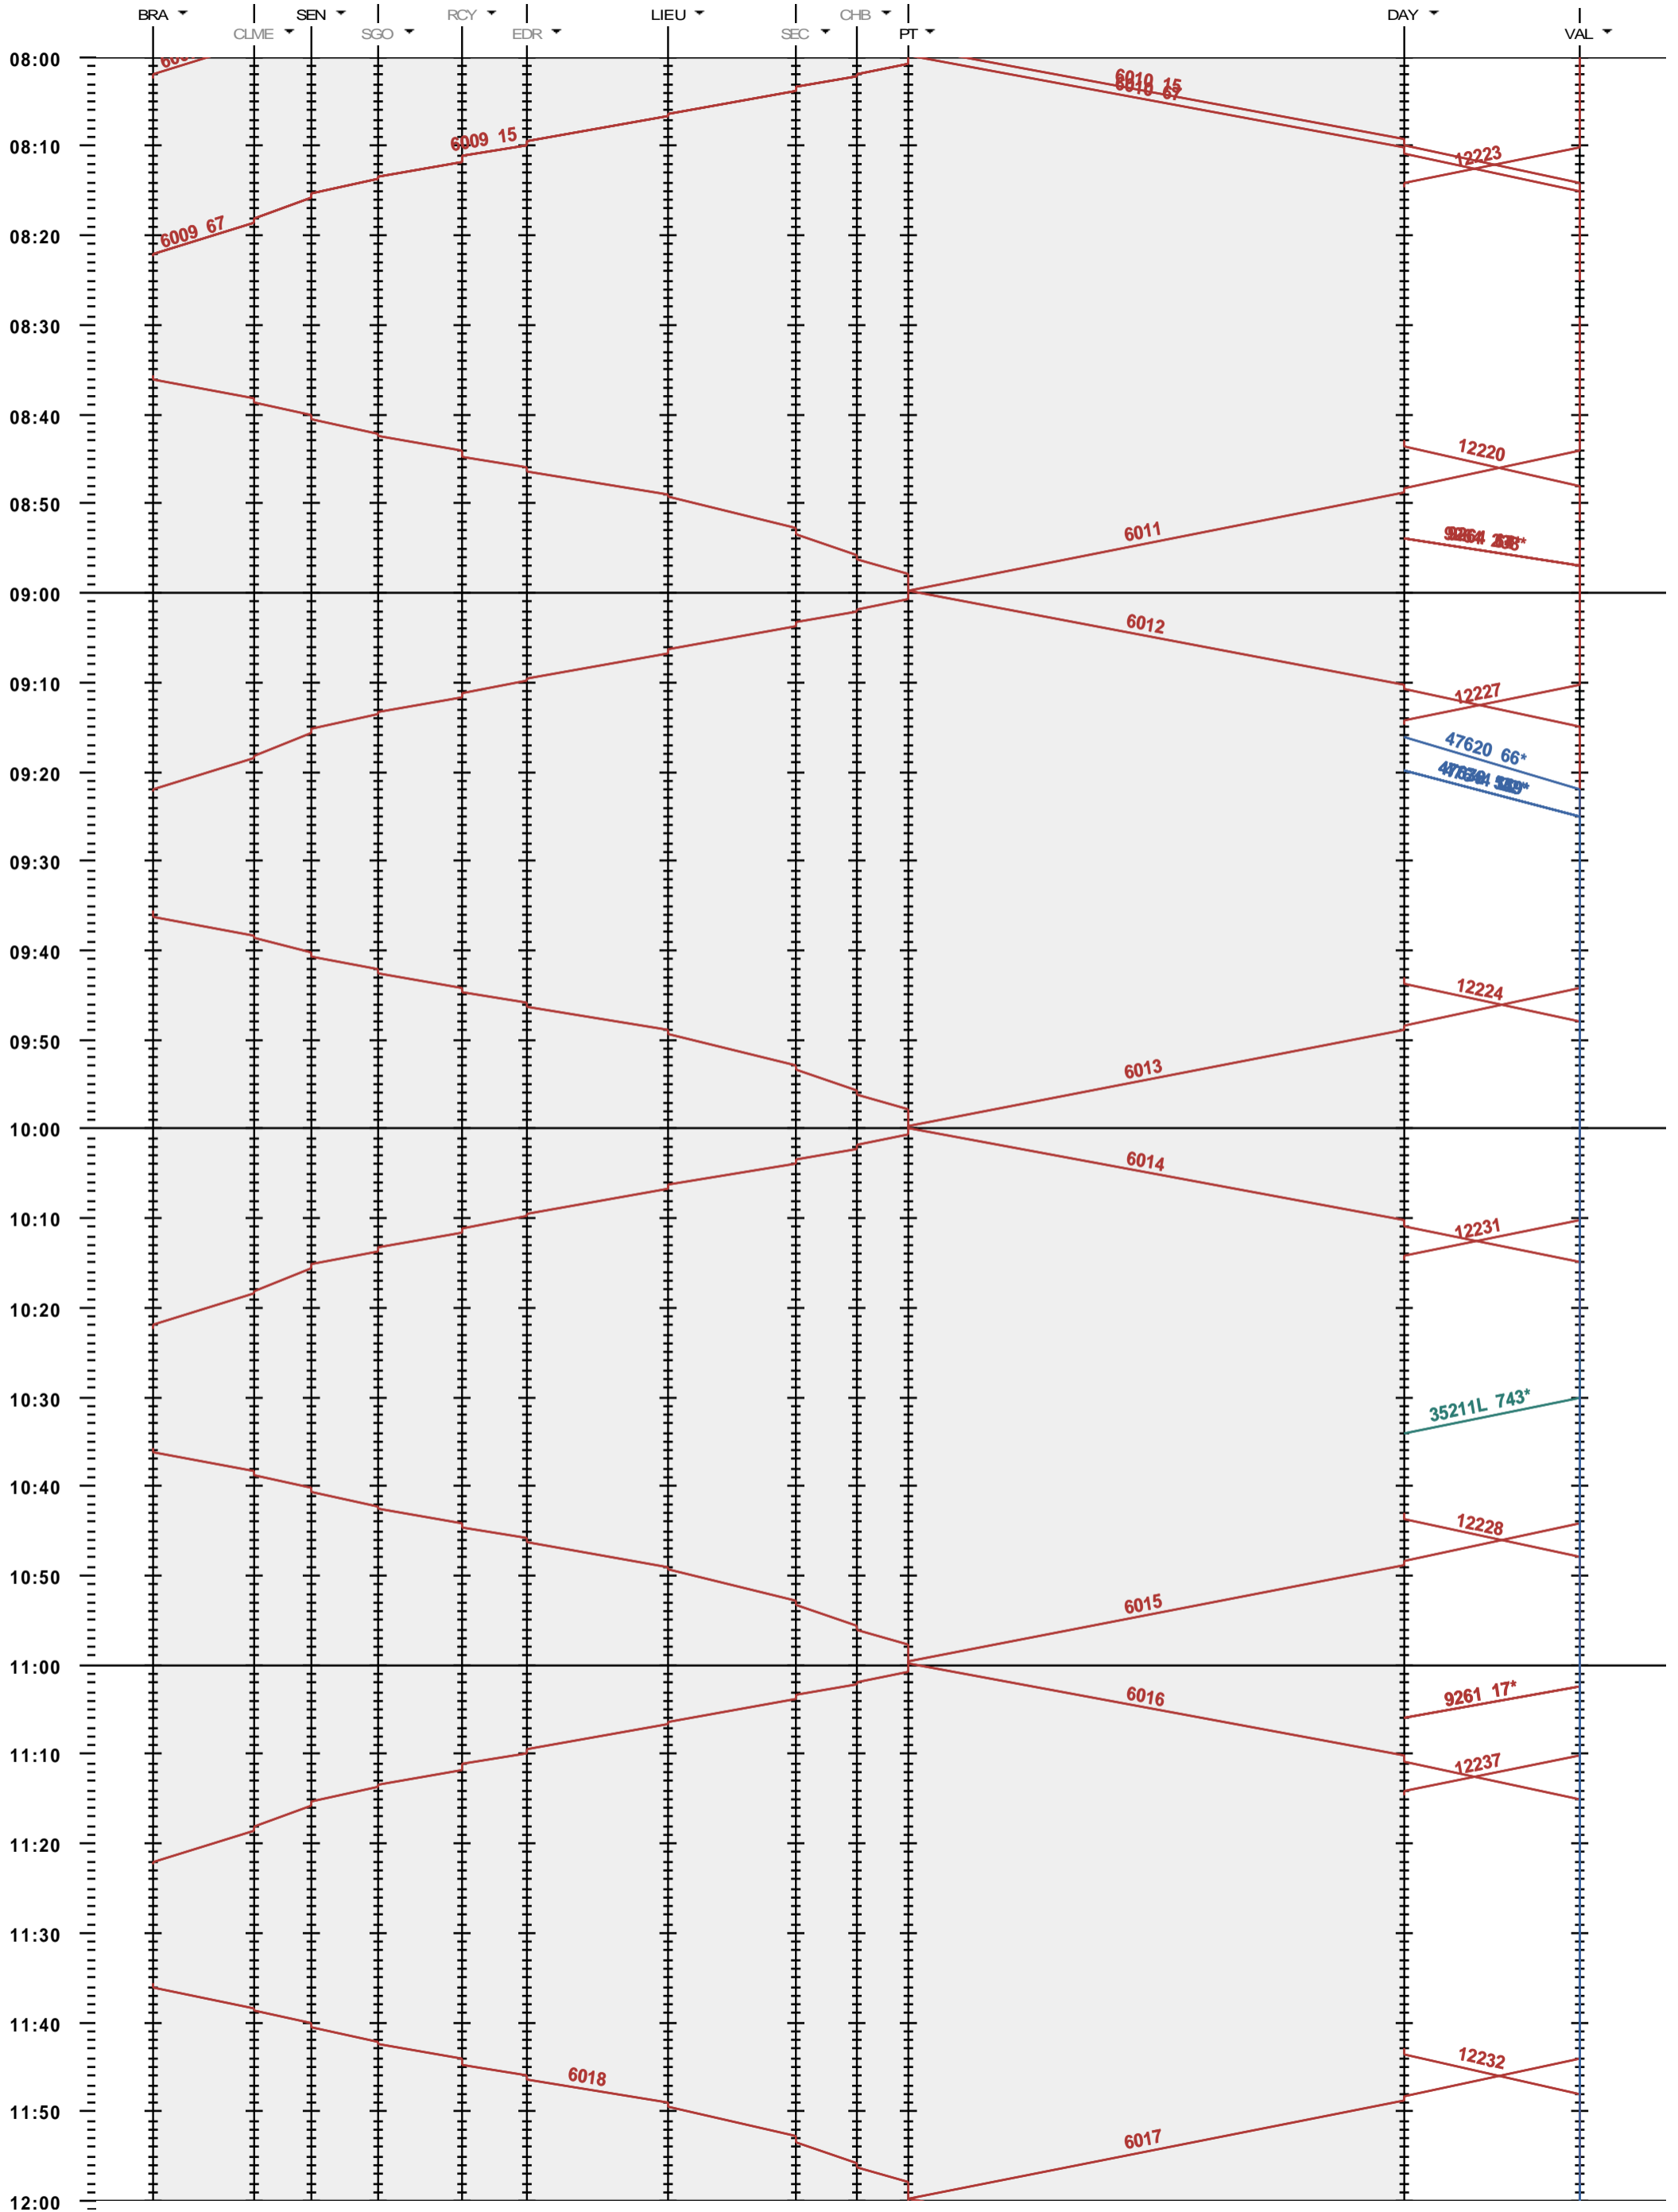

201 - Le Brassus - Vallorbe

Fahrplanperiode 2018 (10.12.2017 - 08.12.2018)  
 Update  
 Gültig ab 10.12.2017

201 - Le Brassus - Vallorbe

Fahrplanperiode 2018 (10.12.2017 - 08.12.2018)  
 Update  
 Gültig ab 10.12.2017