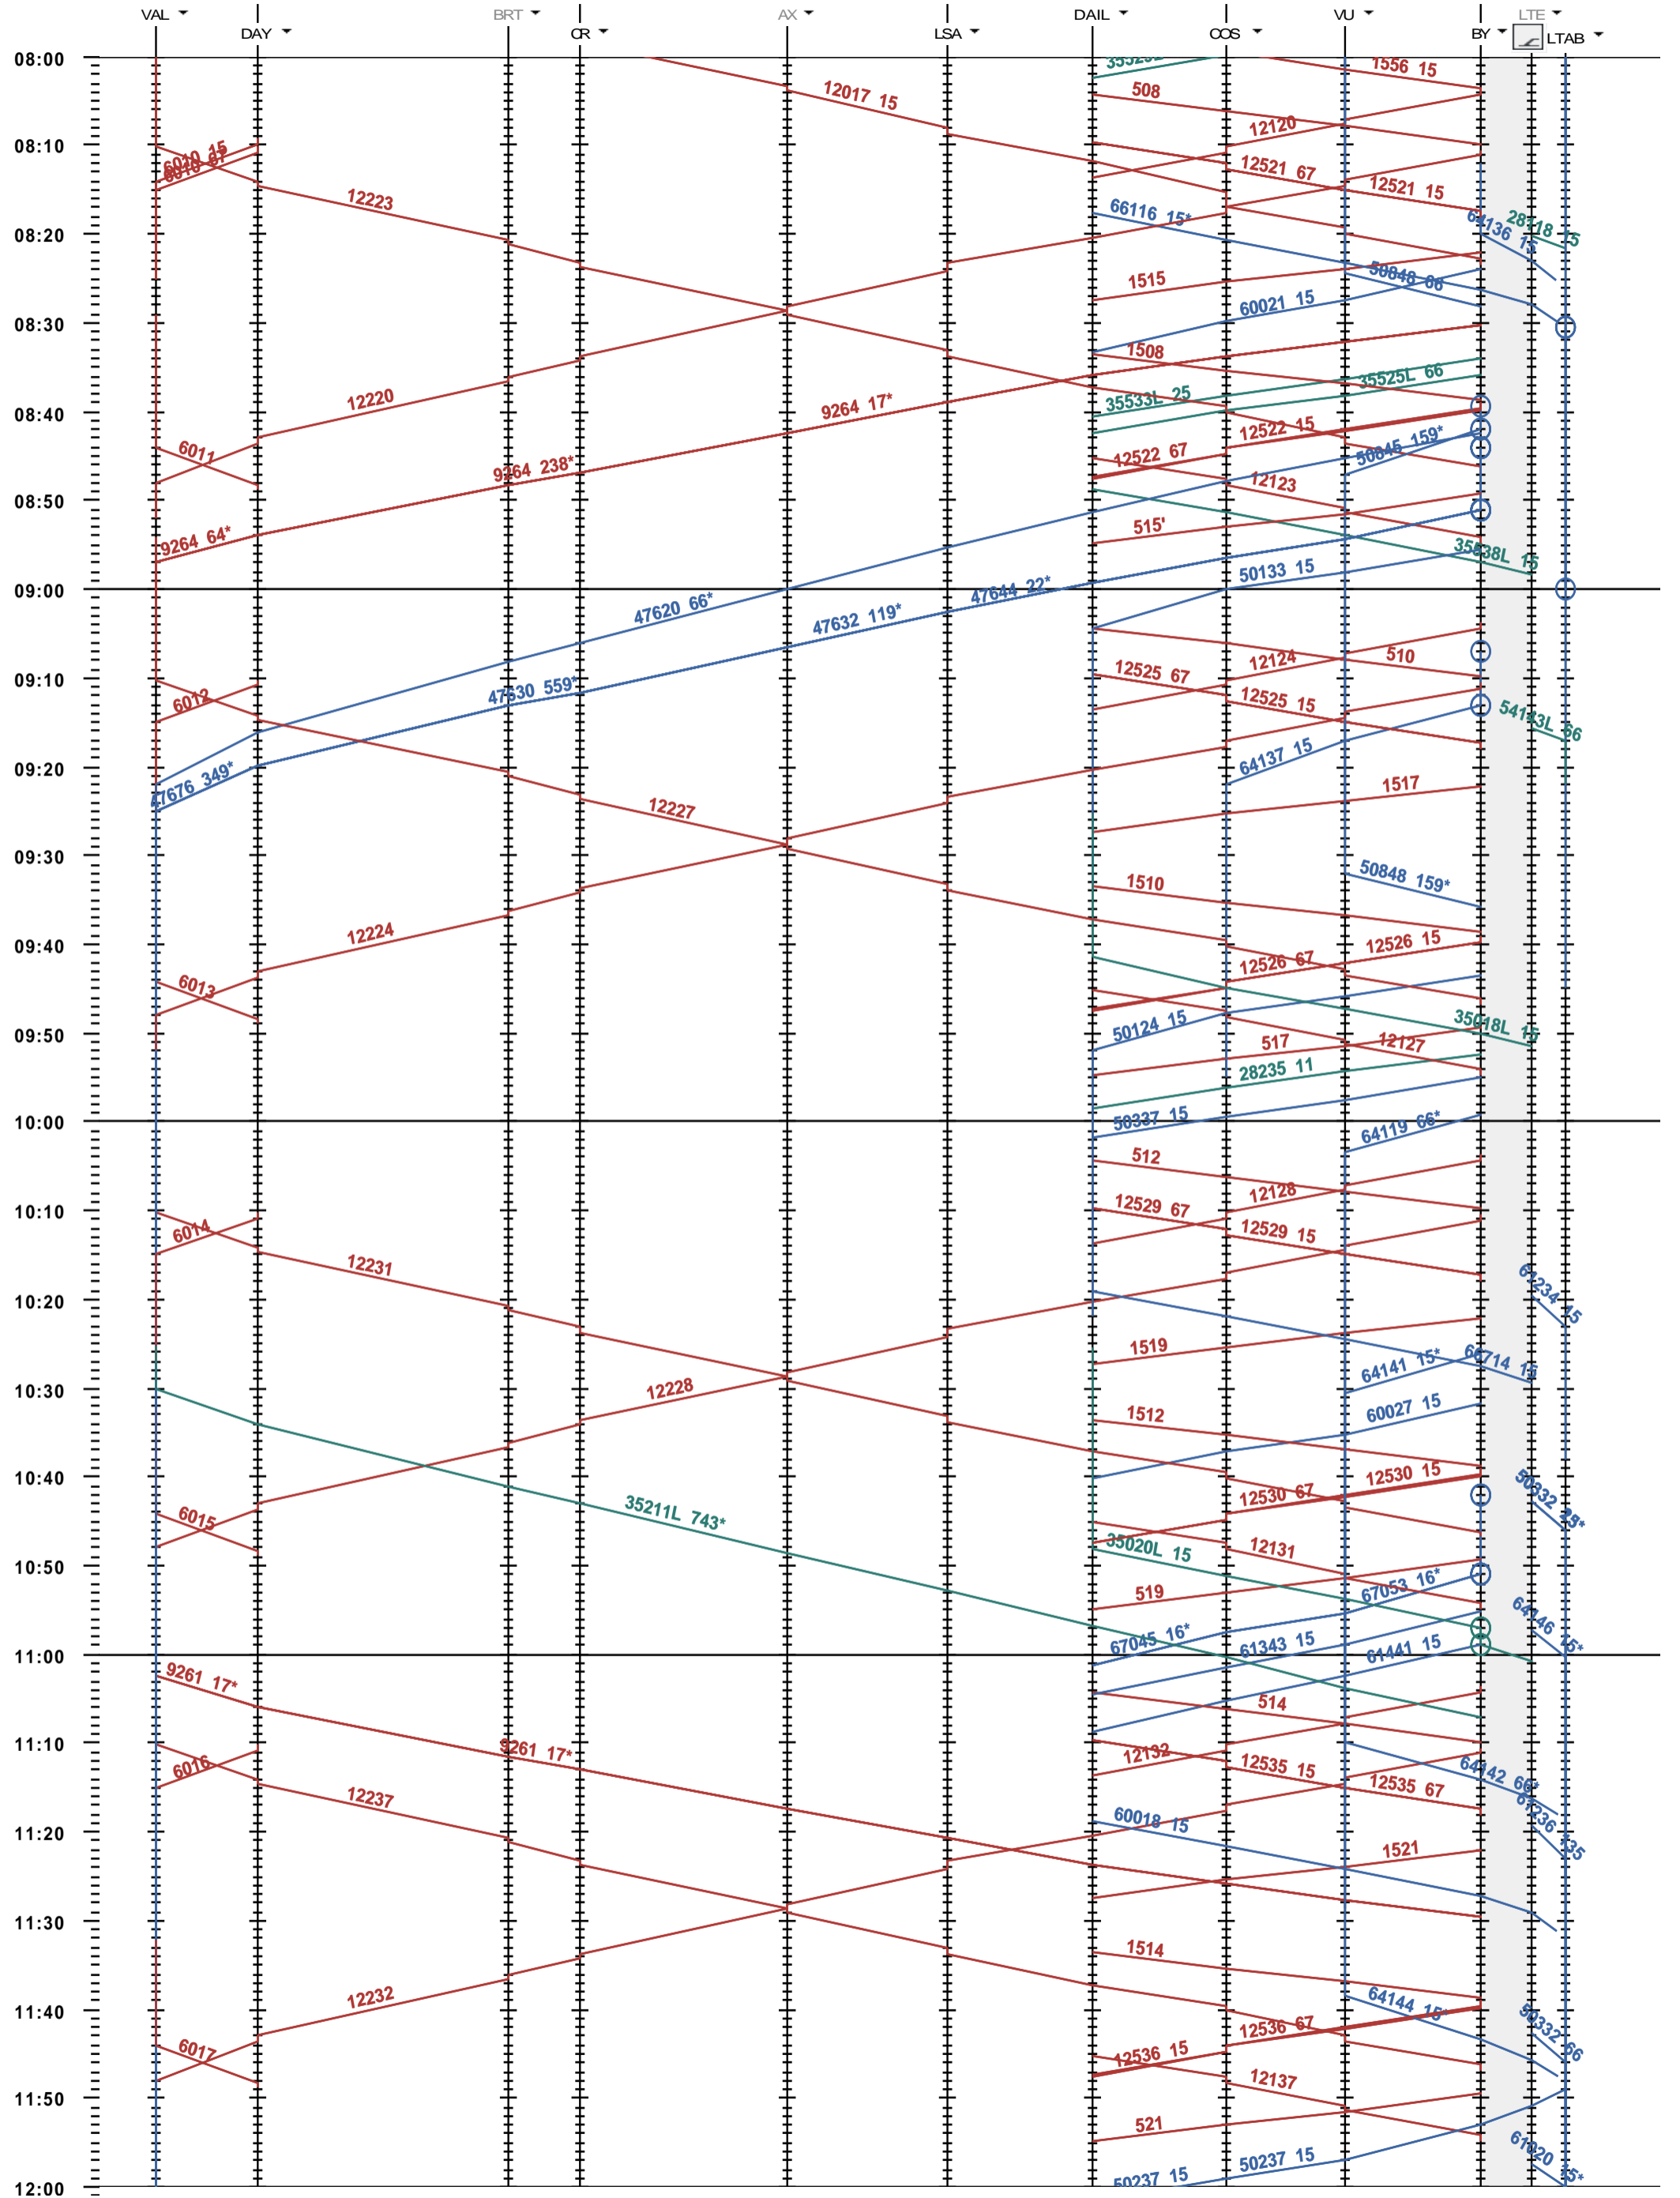

203 - Vallorbe - Lausanne-triage

Fahrplanperiode 2018 (10.12.2017 - 08.12.2018)
 Update
 Gültig ab 10.12.2017

203 - Vallorbe - Lausanne-triage

Fahrplanperiode 2018 (10.12.2017 - 08.12.2018)
 Update
 Gültig ab 10.12.2017