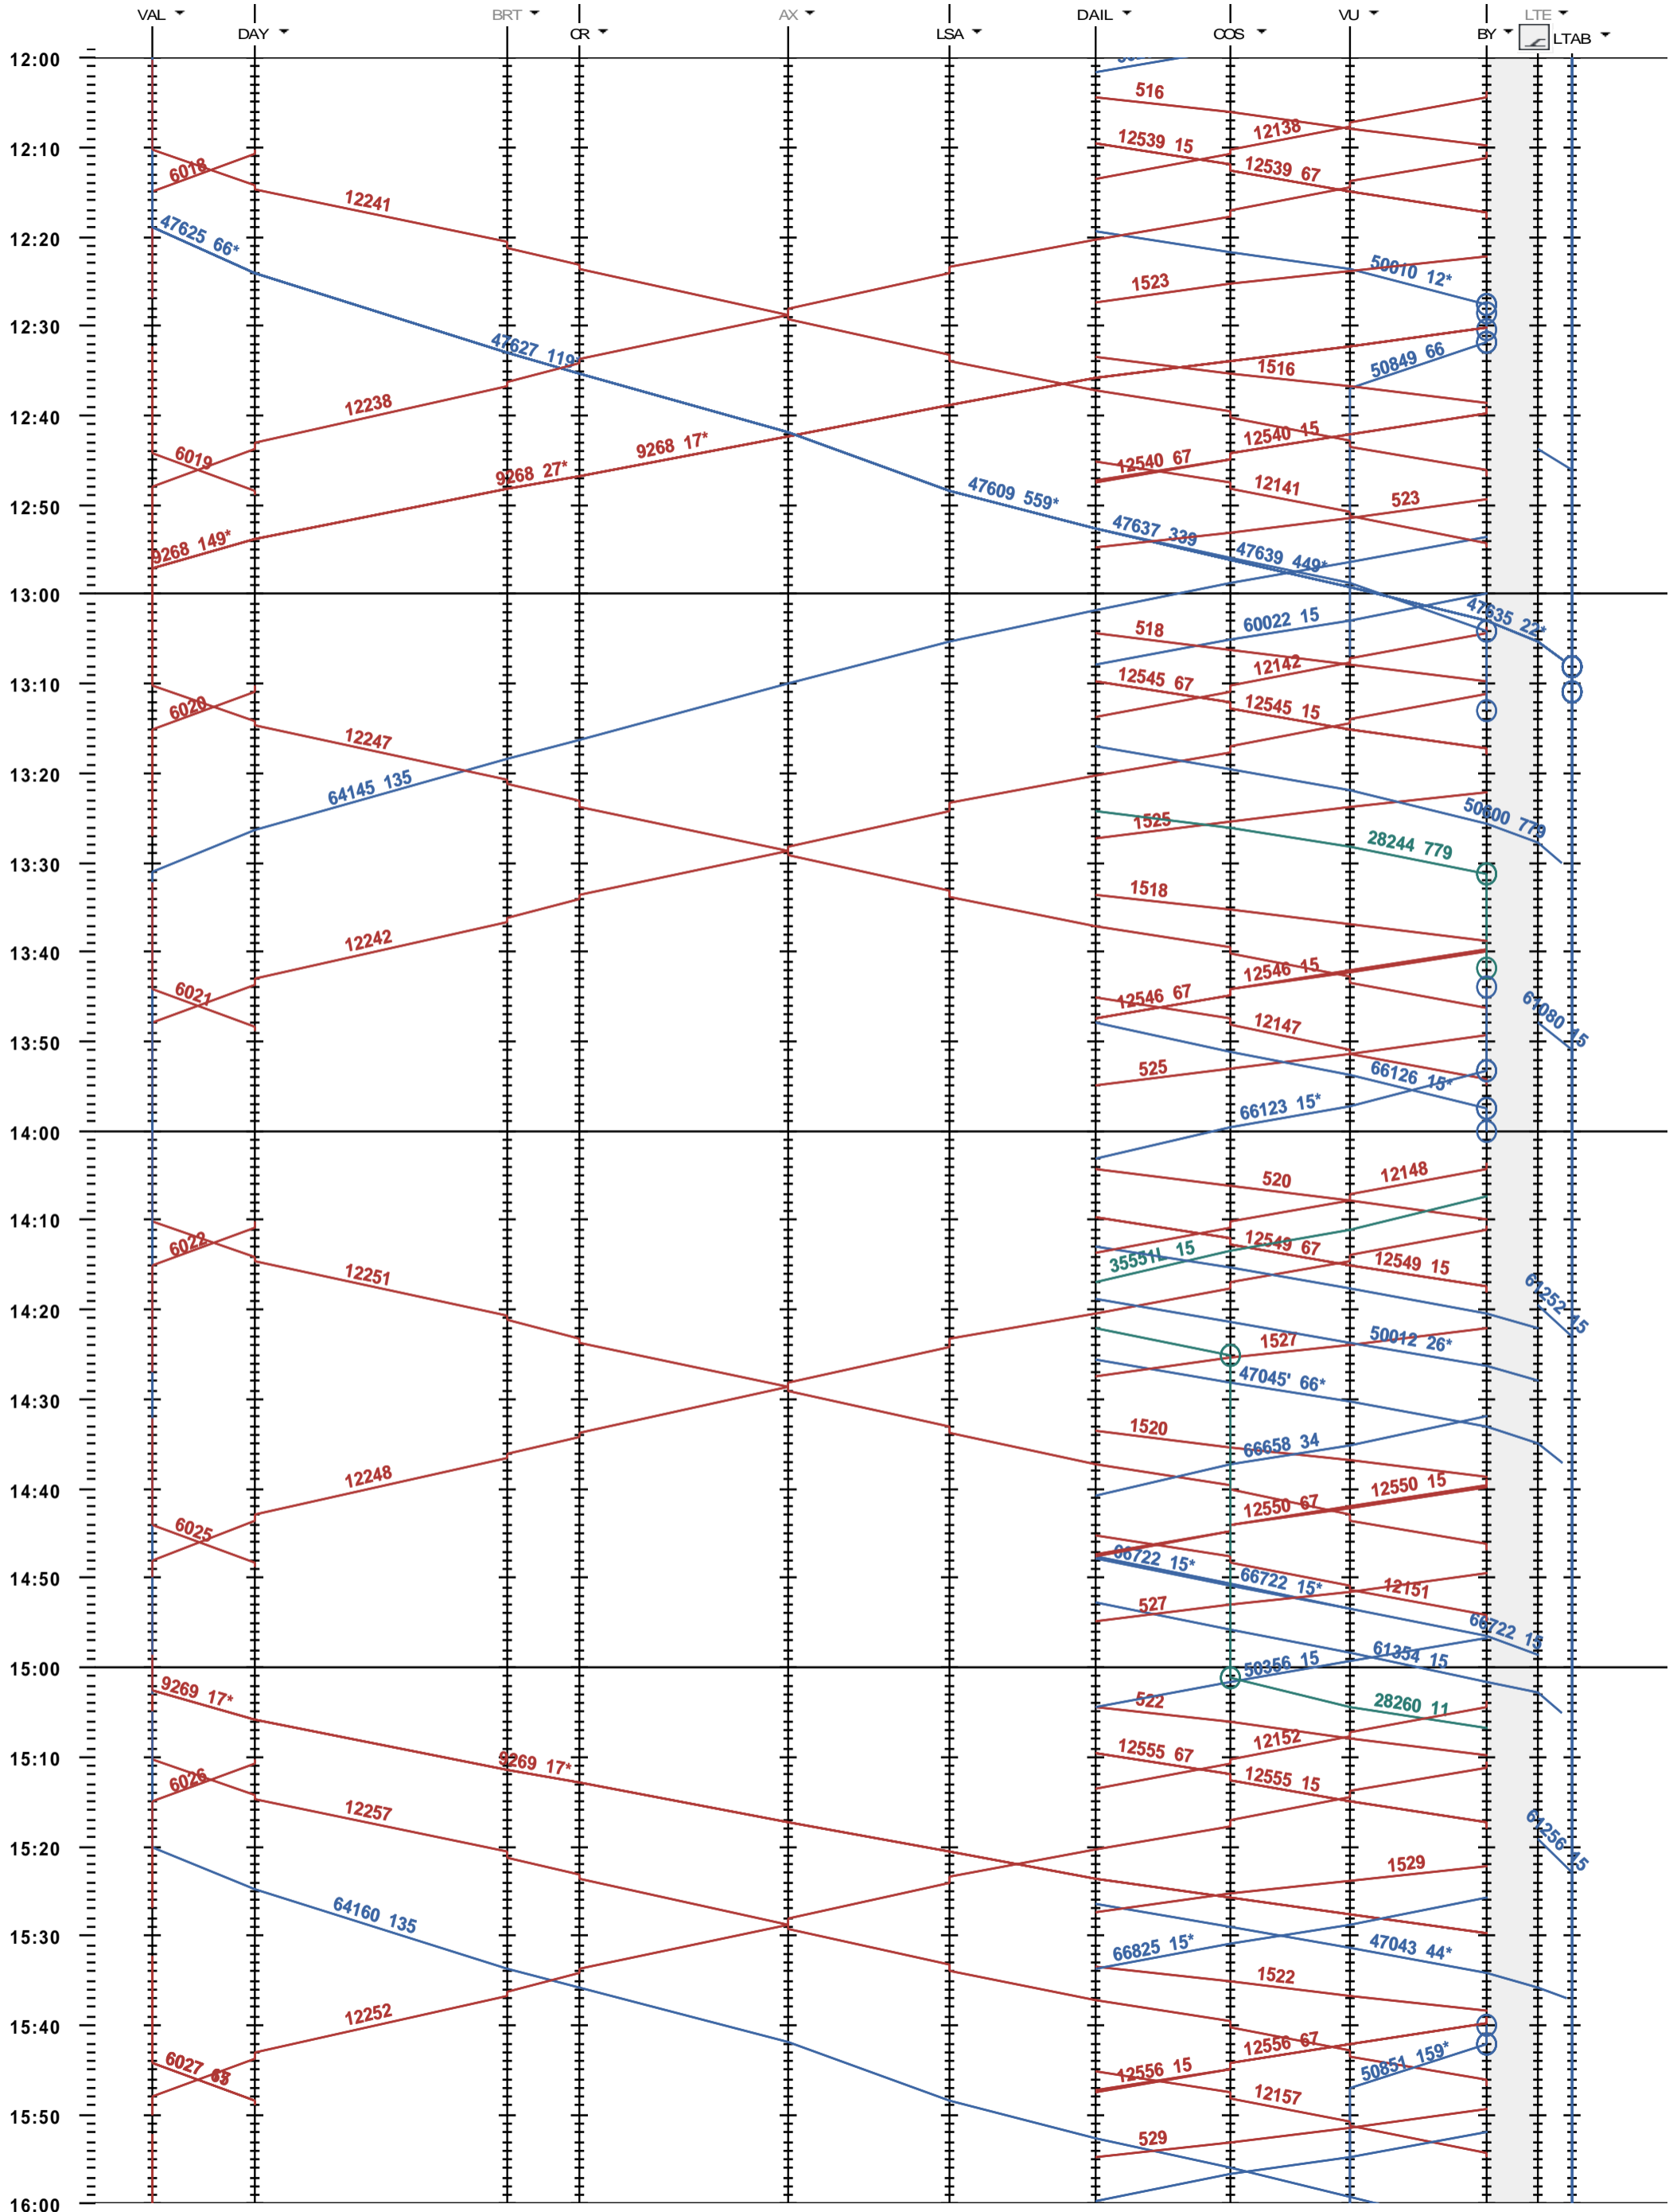

203 - Vallorbe - Lausanne-triage

Fahrplanperiode 2018 (10.12.2017 - 08.12.2018)
 Update
 Gültig ab 10.12.2017

203 - Vallorbe - Lausanne-triage

Fahrplanperiode 2018 (10.12.2017 - 08.12.2018)
 Update
 Gültig ab 10.12.2017