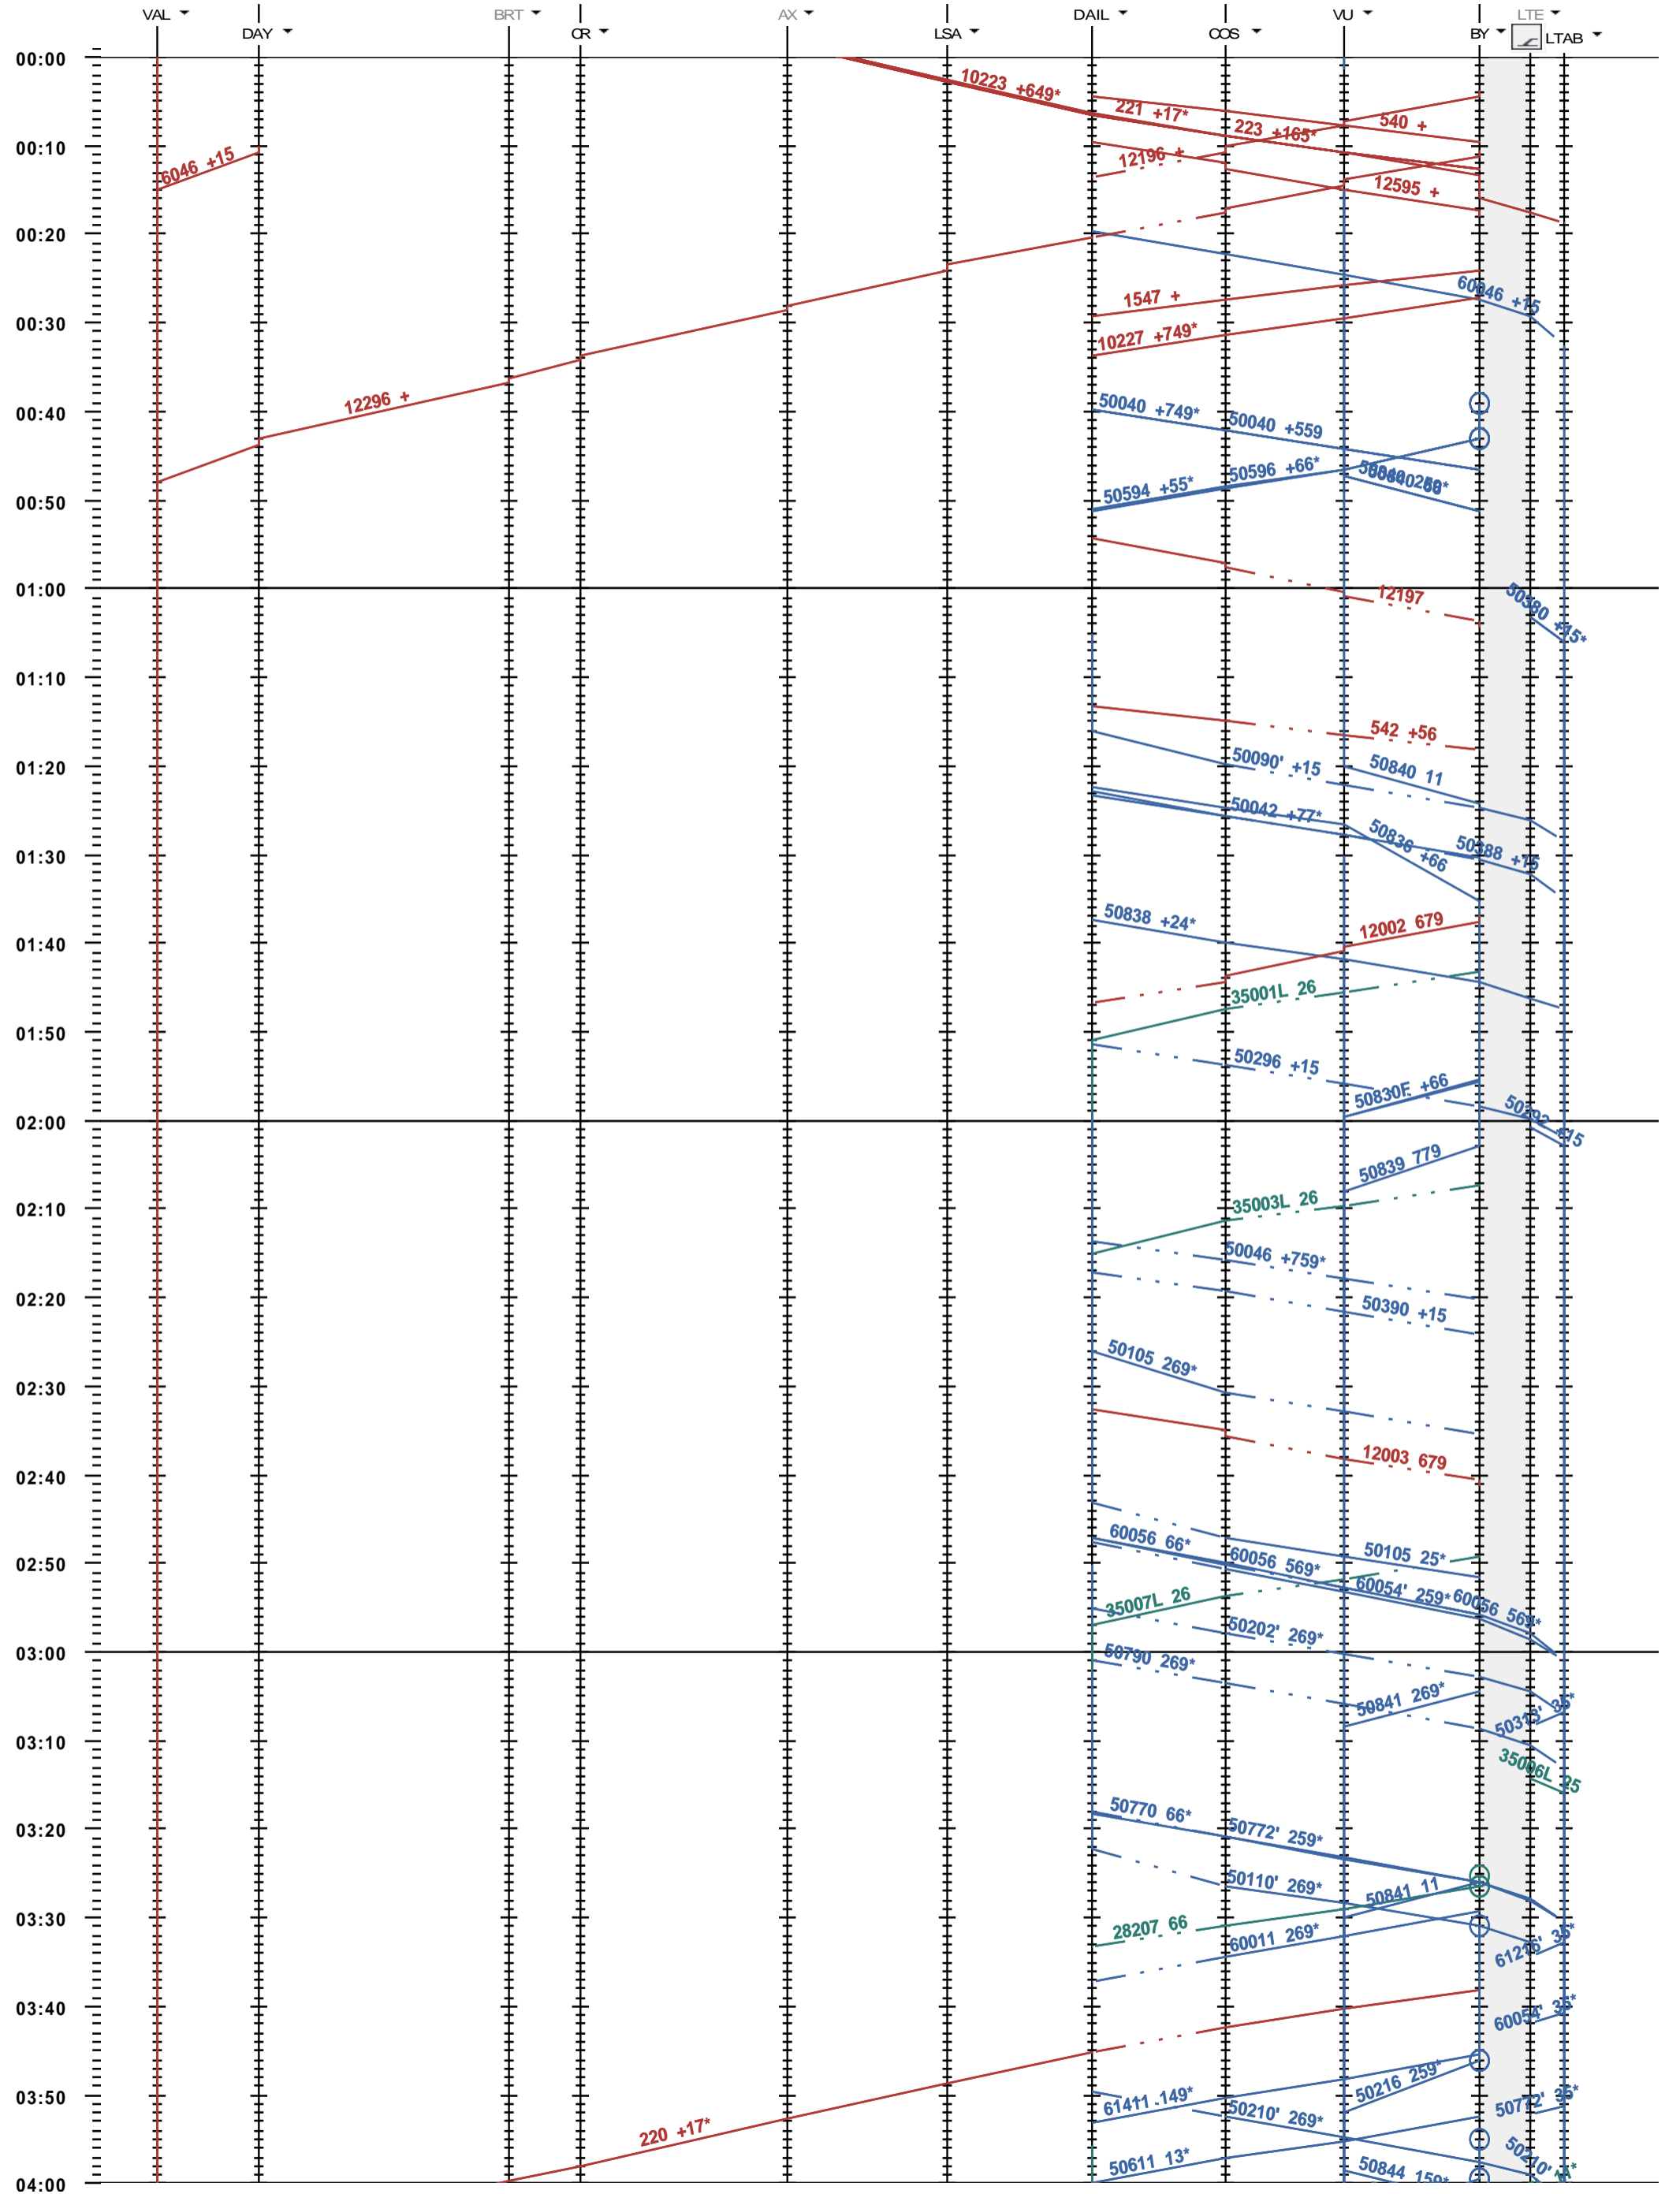

203 - Vallorbe - Lausanne-triage

Fahrplanperiode 2018 (10.12.2017 - 08.12.2018)
 Update
 Gültig ab 10.12.2017

203 - Vallorbe - Lausanne-triage

Fahrplanperiode 2018 (10.12.2017 - 08.12.2018)
 Update
 Gültig ab 10.12.2017