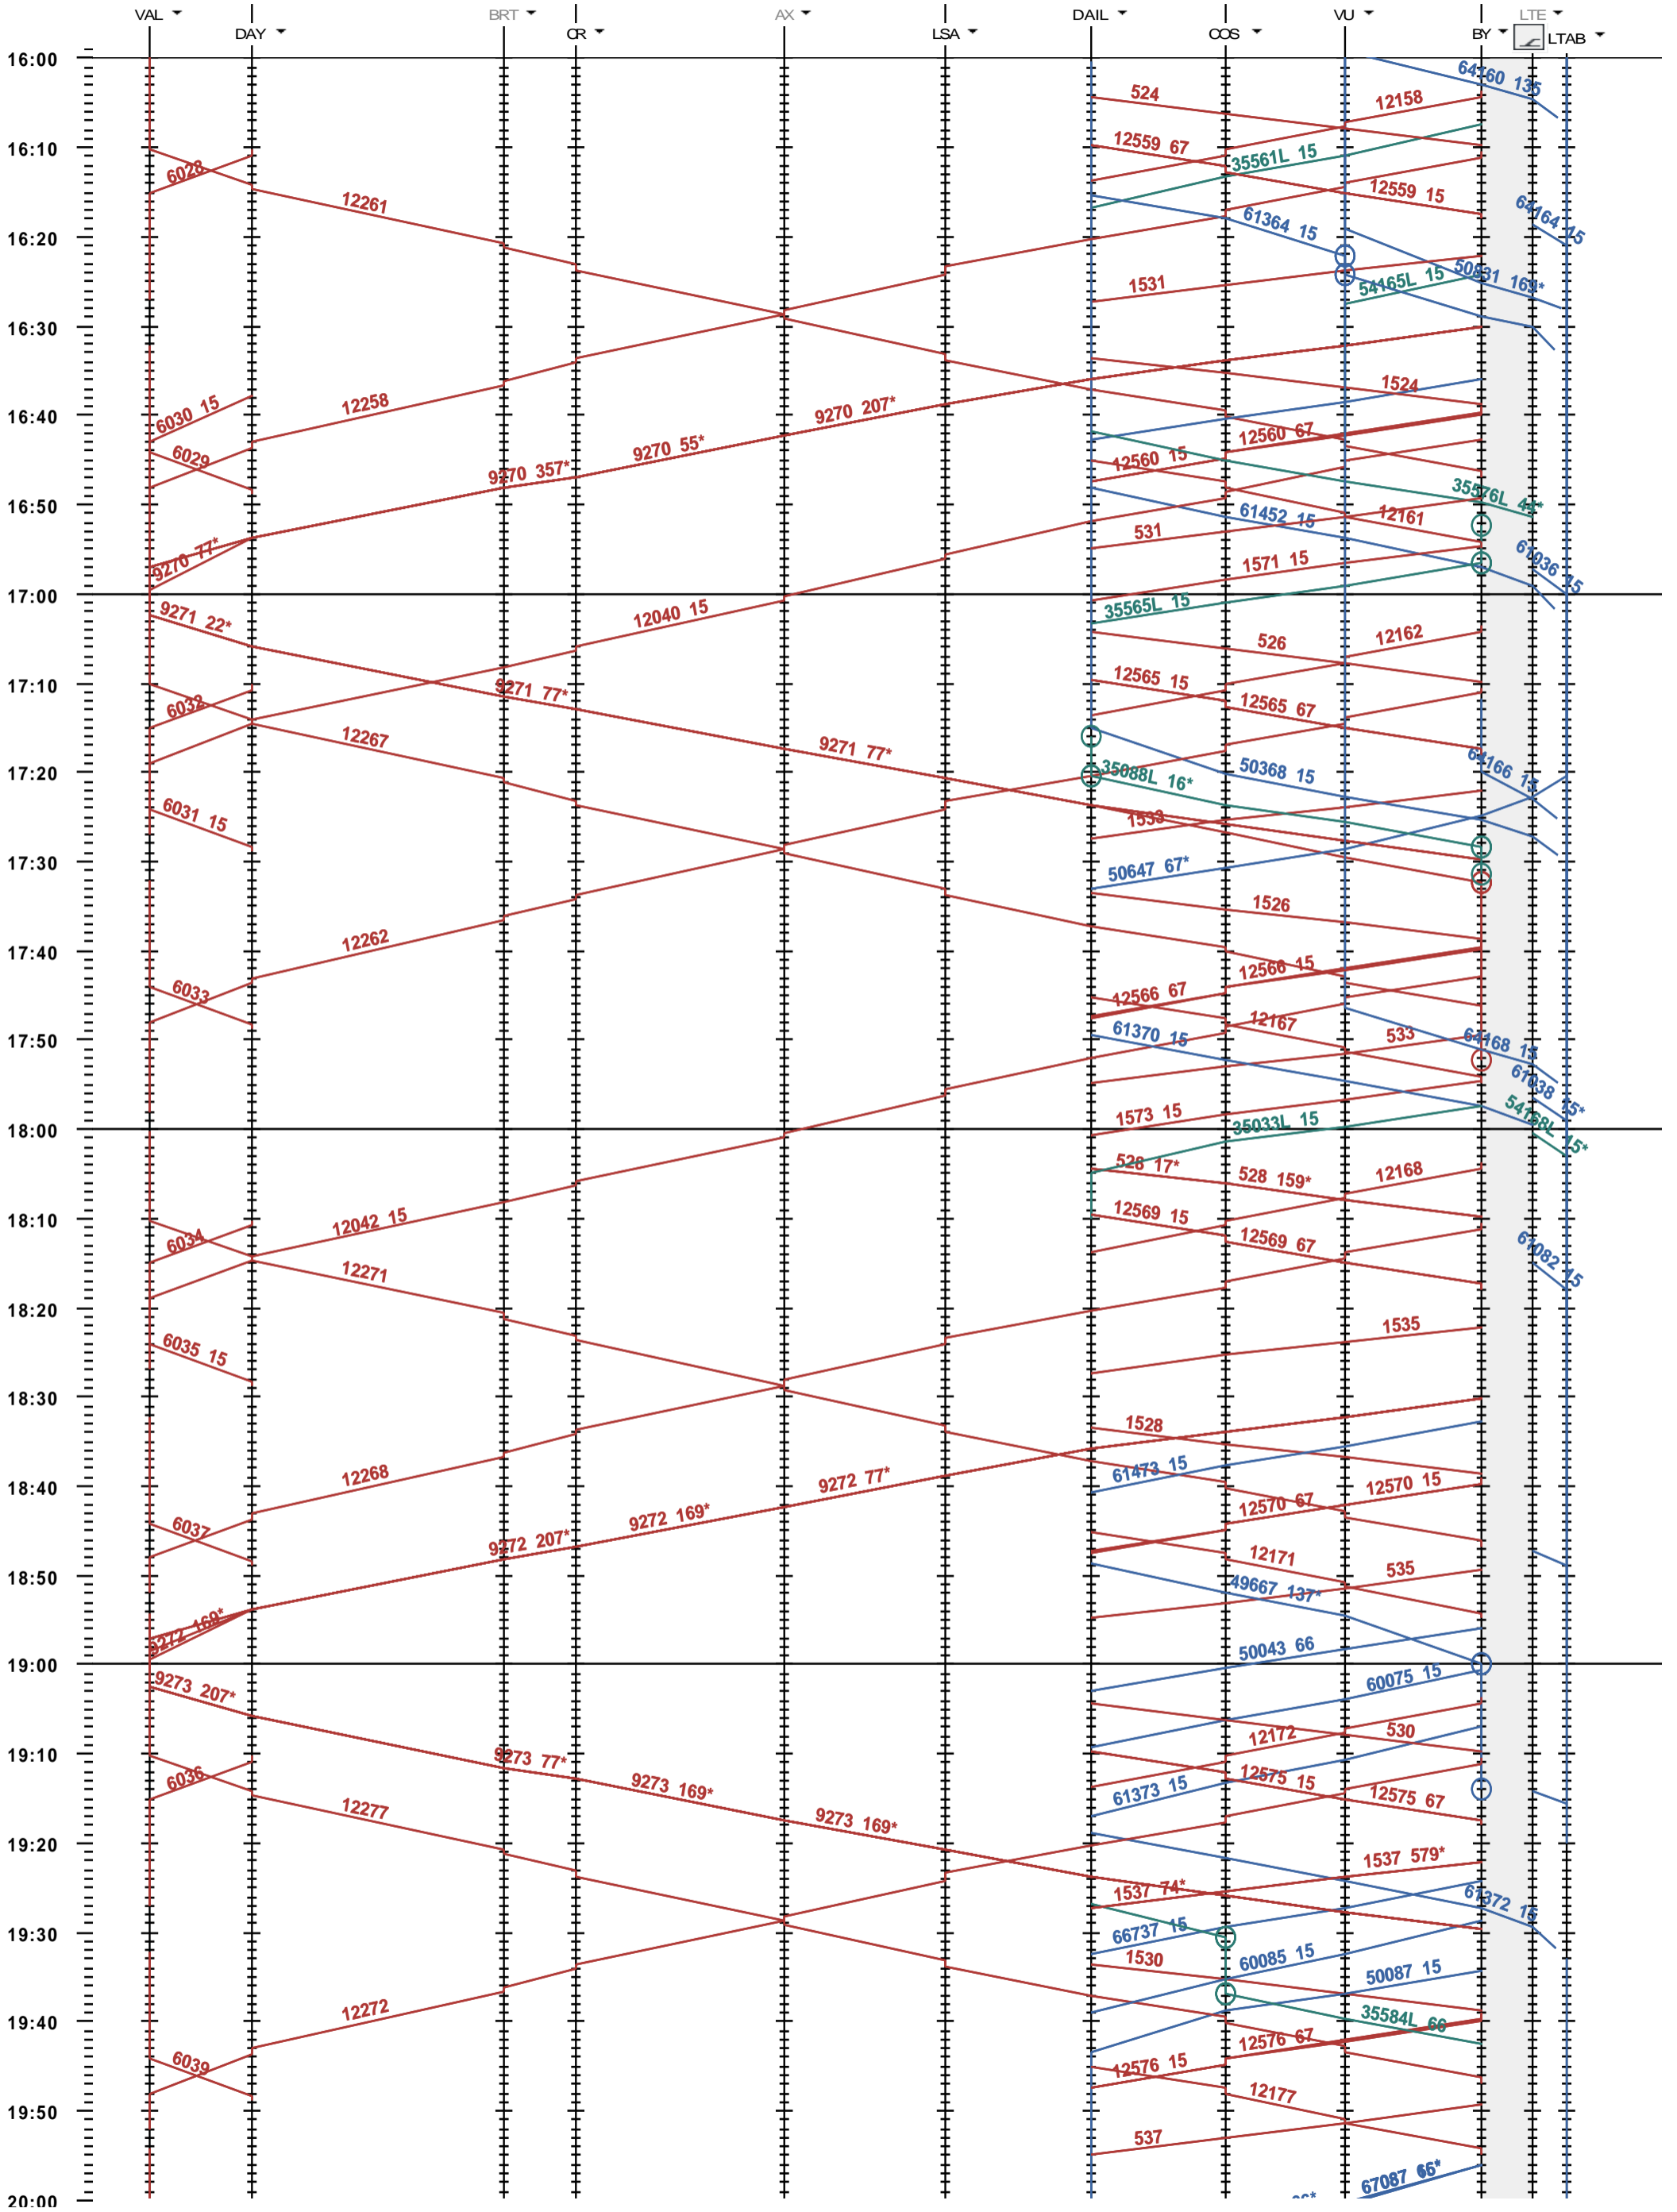

203 - Vallorbe - Lausanne-triage

Fahrplanperiode 2018 (10.12.2017 - 08.12.2018)
 Update
 Gültig ab 10.12.2017

203 - Vallorbe - Lausanne-triage

Fahrplanperiode 2018 (10.12.2017 - 08.12.2018)
 Update
 Gültig ab 10.12.2017