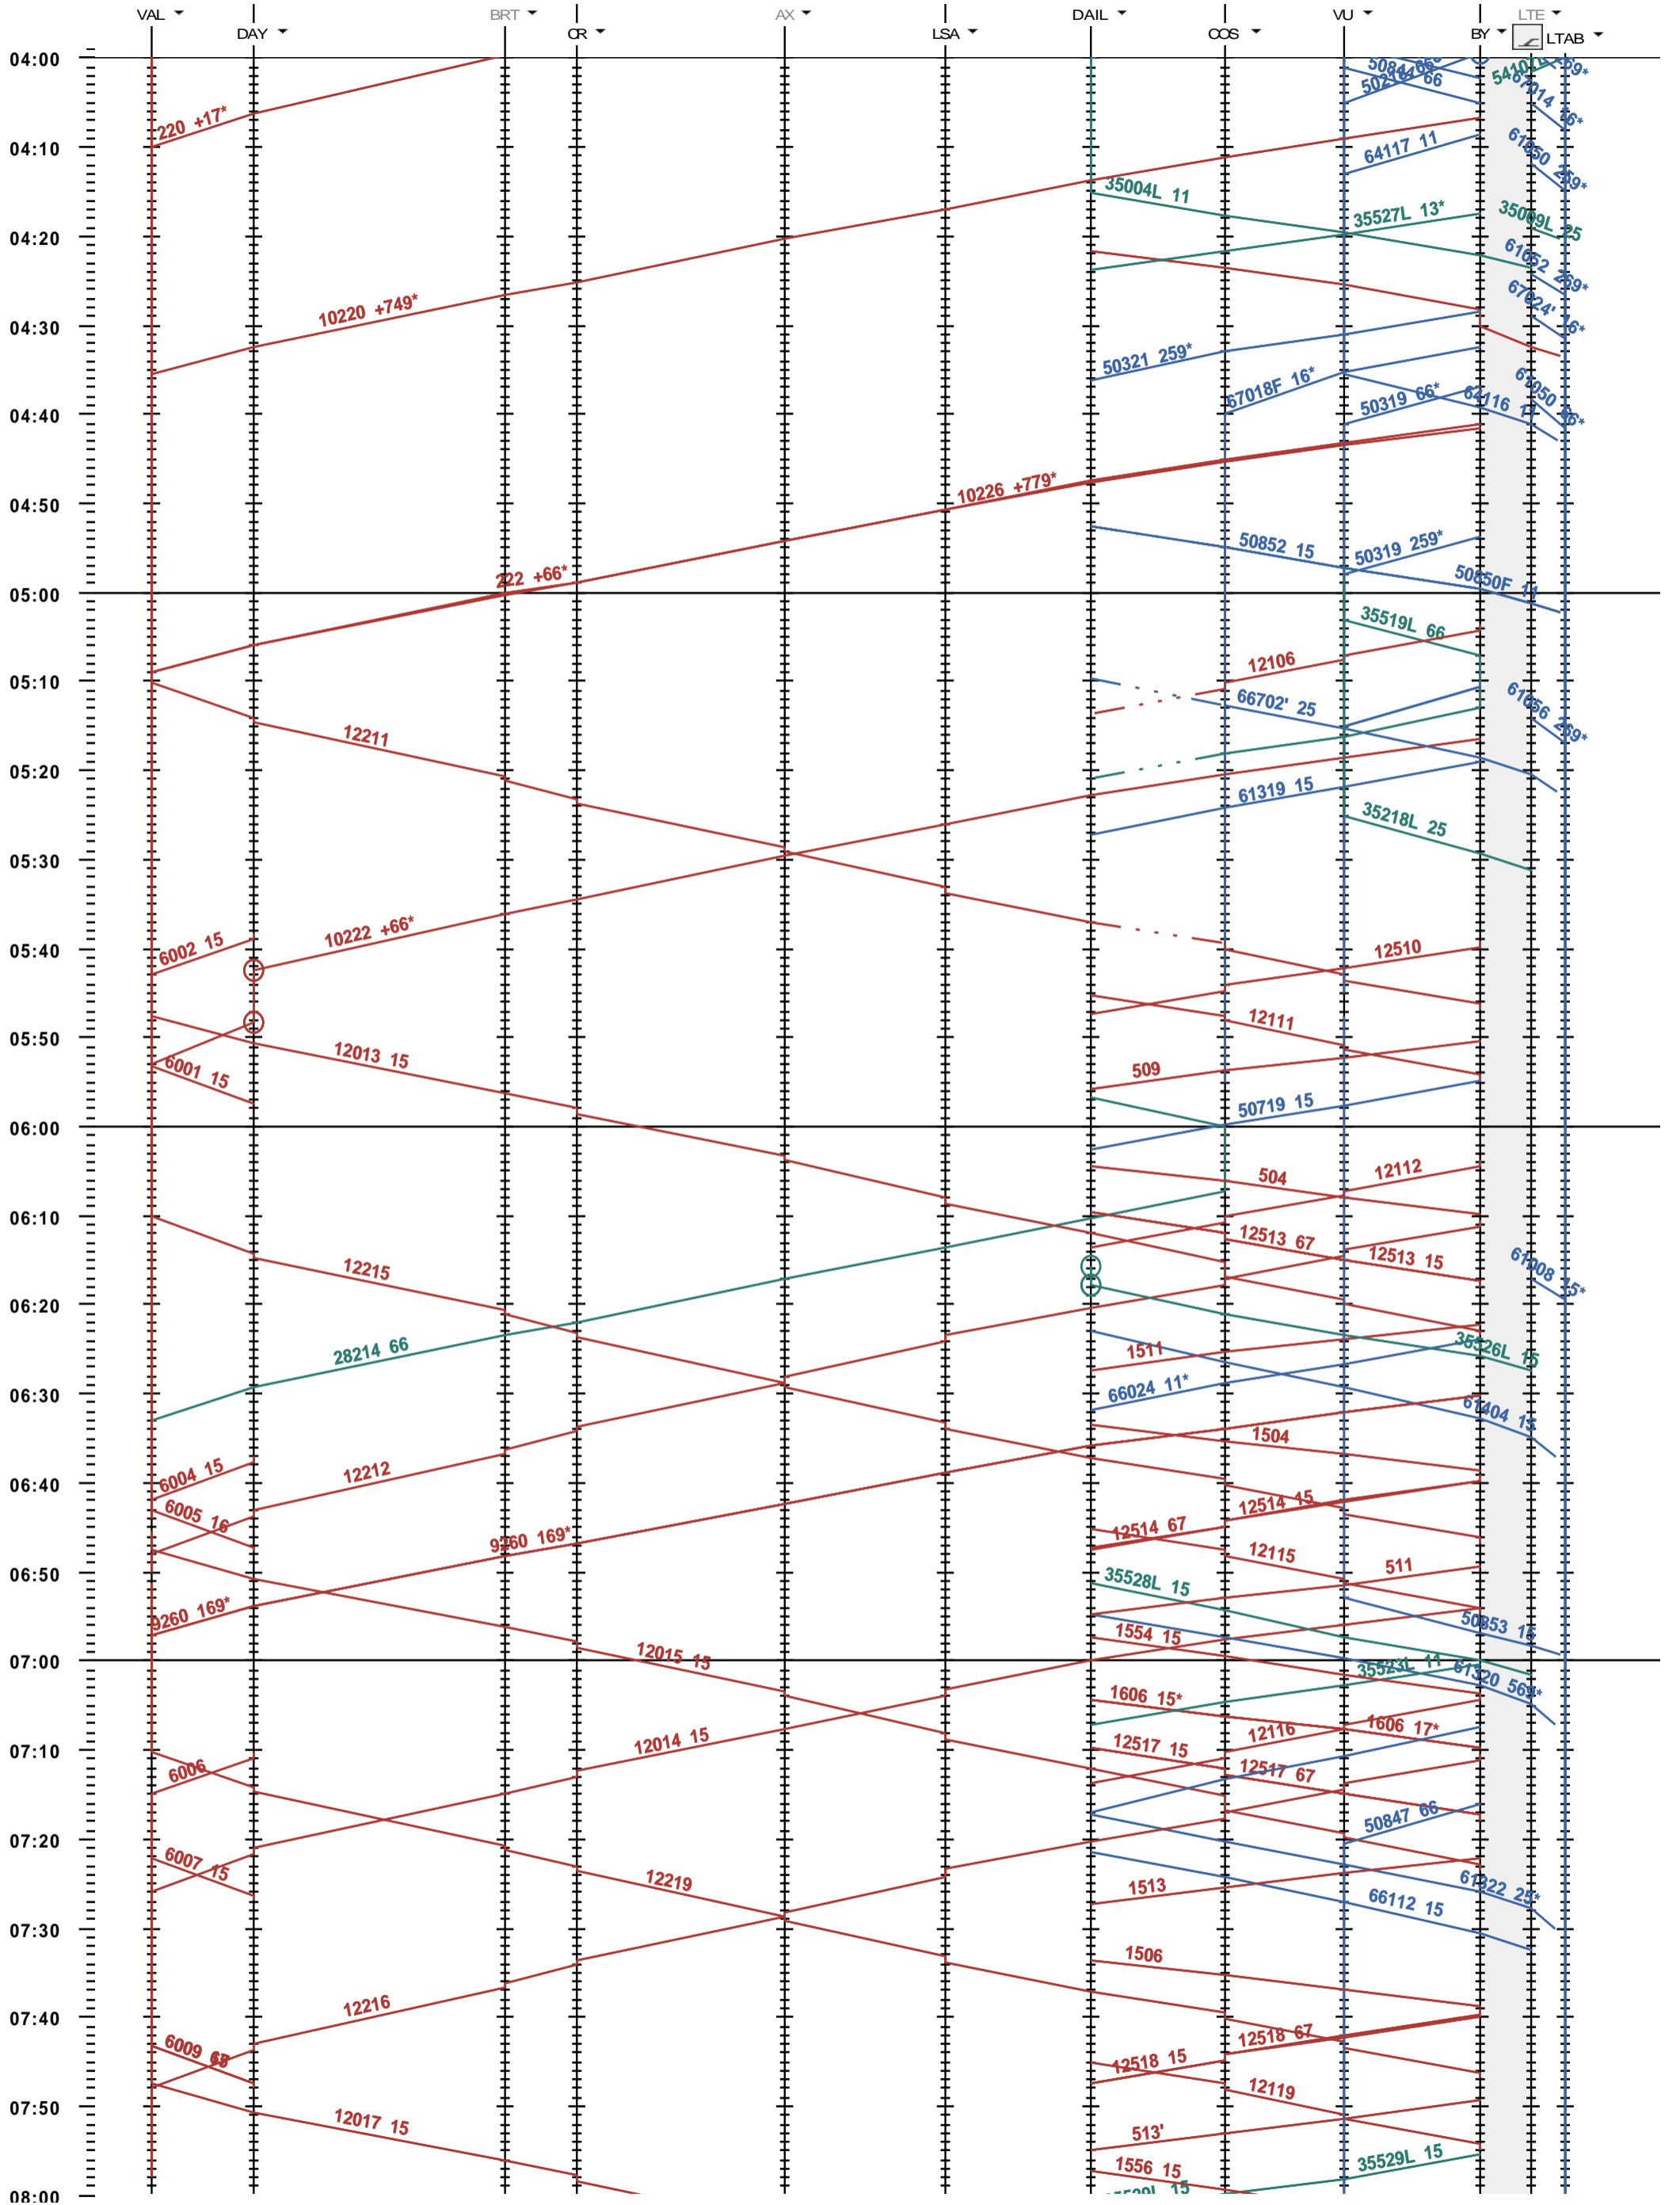

203 - Vallorbe - Lausanne-triage

Fahrplanperiode 2018 (10.12.2017 - 08.12.2018)
 Update
 Gültig ab 10.12.2017

203 - Vallorbe - Lausanne-triage

Fahrplanperiode 2018 (10.12.2017 - 08.12.2018)
 Update
 Gültig ab 10.12.2017