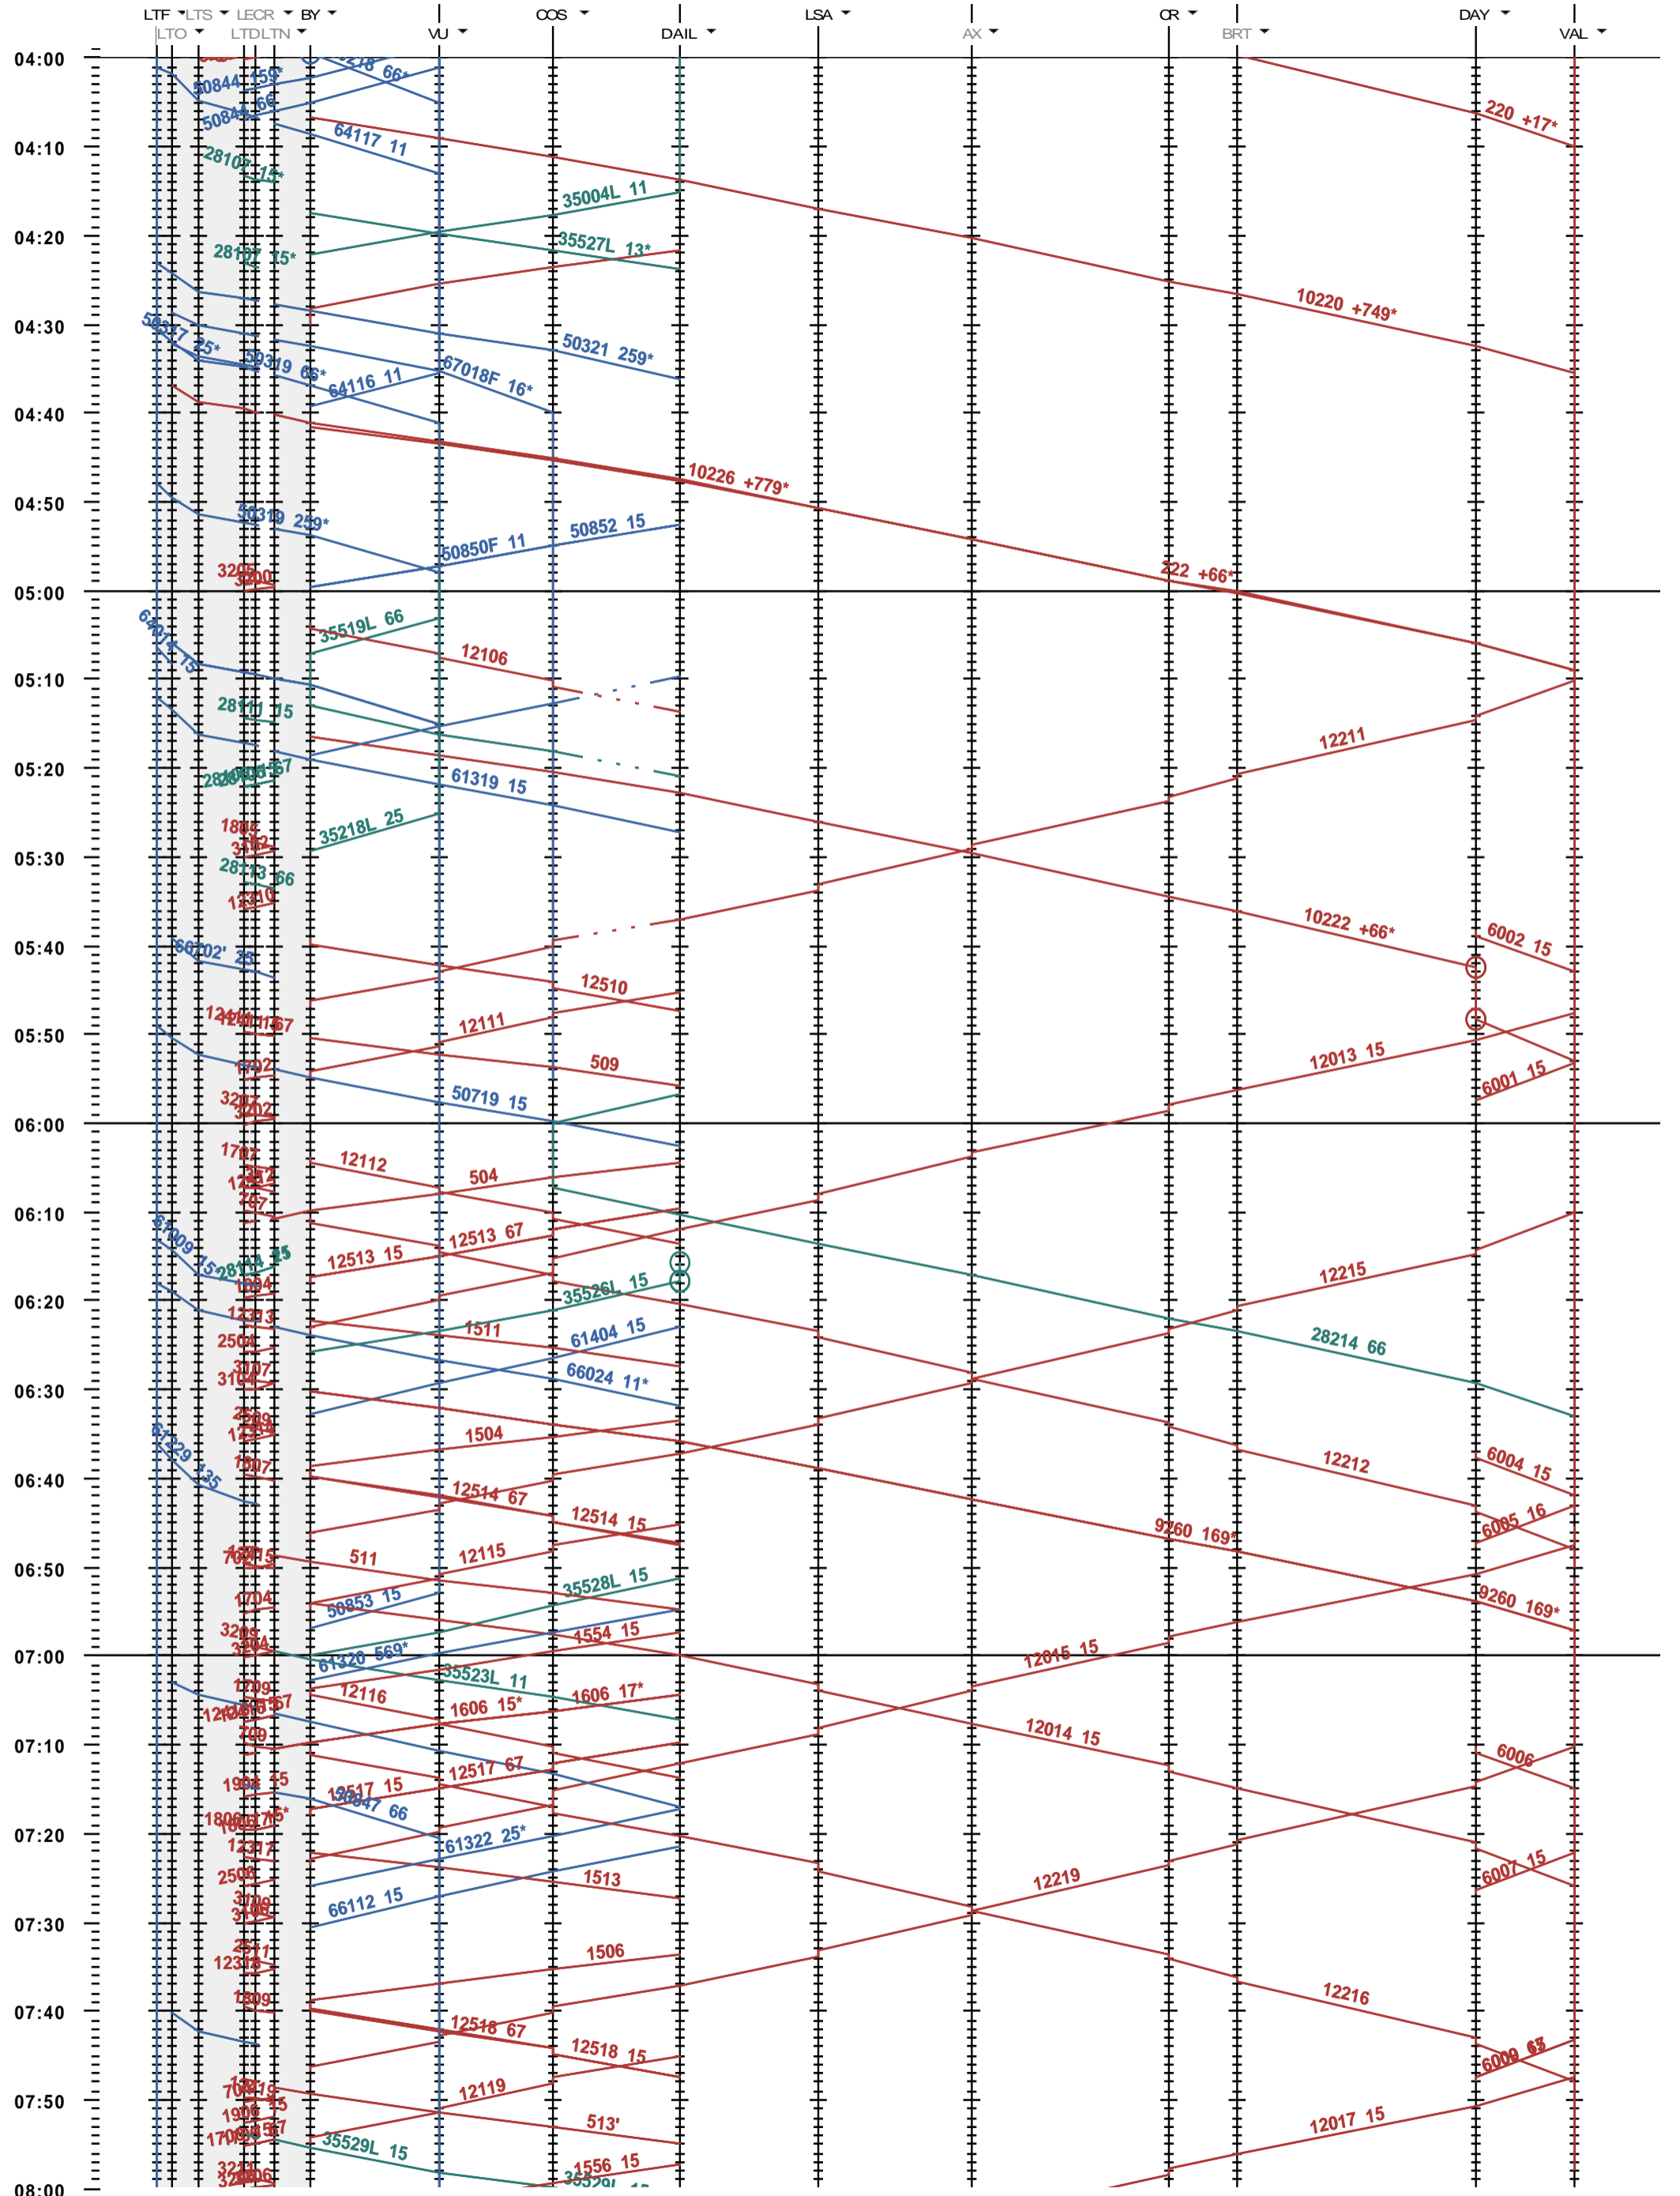

204 - Lausanne-triage - Vallorbe

Fahrplanperiode 2018 (10.12.2017 - 08.12.2018)  
 Update  
 Gültig ab 10.12.2017

204 - Lausanne-triage - Vallorbe

Fahrplanperiode 2018 (10.12.2017 - 08.12.2018)  
 Update  
 Gültig ab 10.12.2017

204 - Lausanne-triage - Vallorbe

Fahrplanperiode 2018 (10.12.2017 - 08.12.2018)  
 Update  
 Gültig ab 10.12.2017