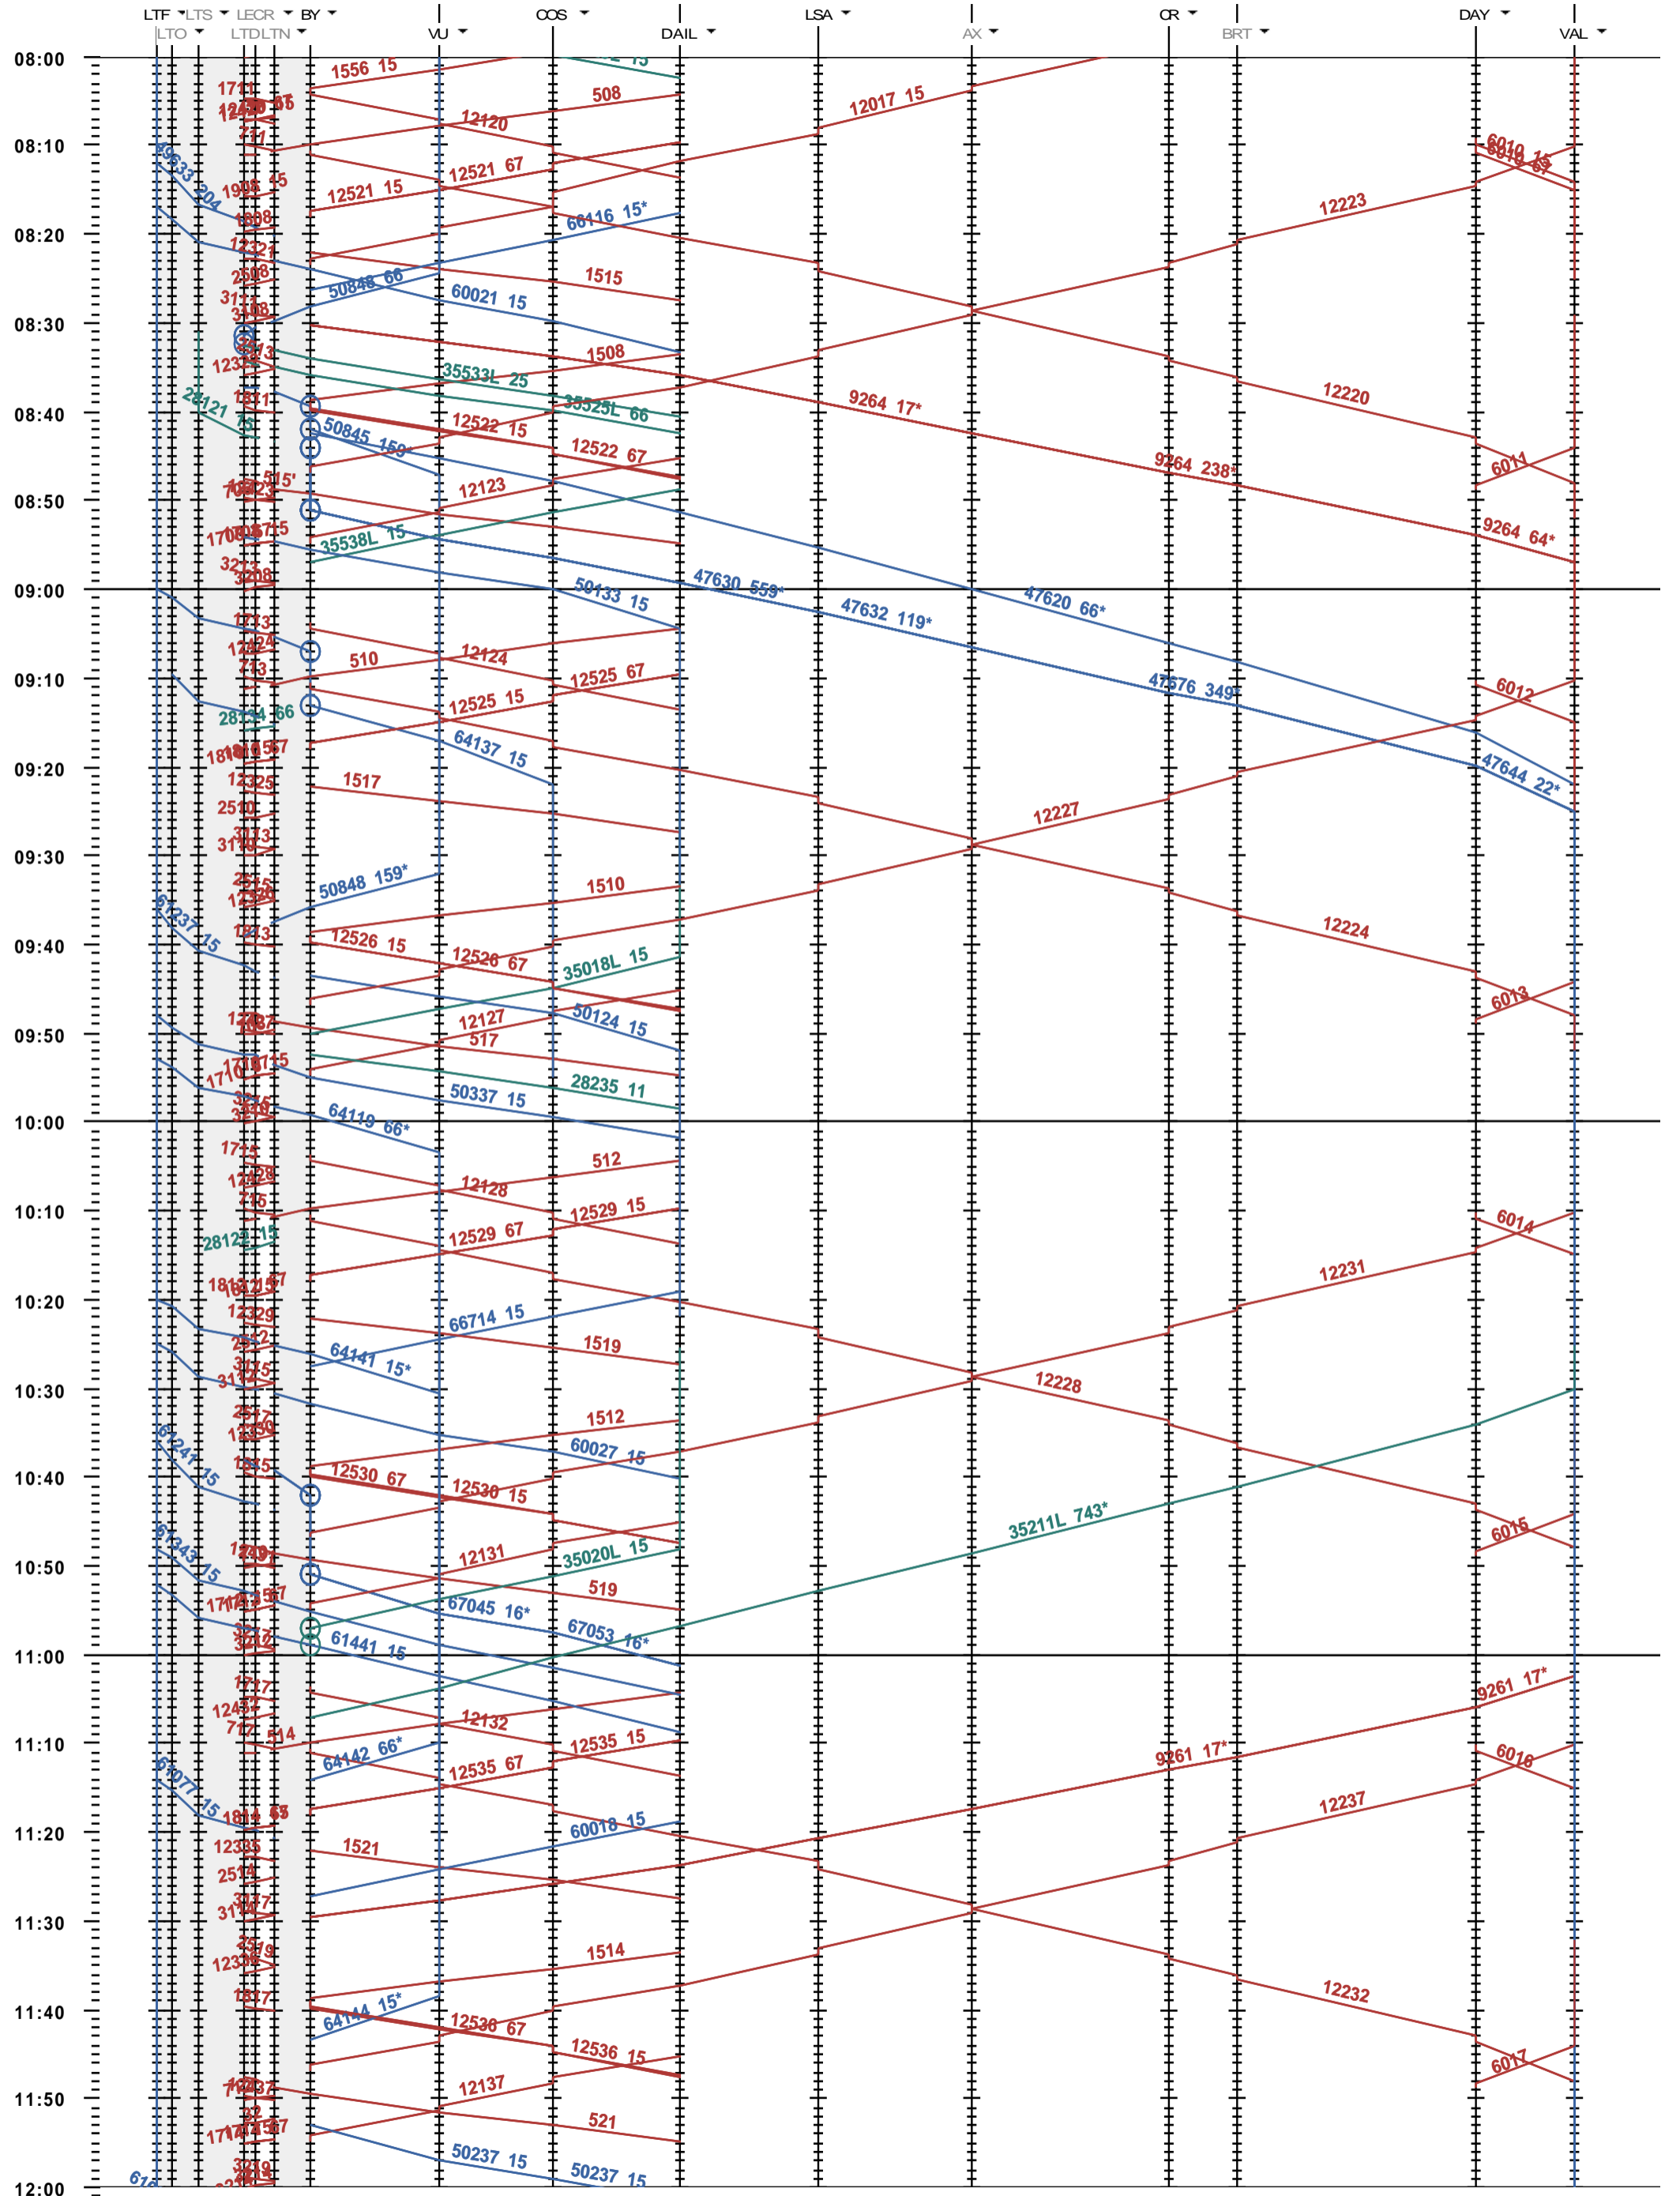

204 - Lausanne-triage - Vallorbe

Fahrplanperiode 2018 (10.12.2017 - 08.12.2018)  
 Update  
 Gültig ab 10.12.2017

204 - Lausanne-triage - Vallorbe

Fahrplanperiode 2018 (10.12.2017 - 08.12.2018)  
 Update  
 Gültig ab 10.12.2017

204 - Lausanne-triage - Vallorbe

Fahrplanperiode 2018 (10.12.2017 - 08.12.2018)  
 Update  
 Gültig ab 10.12.2017