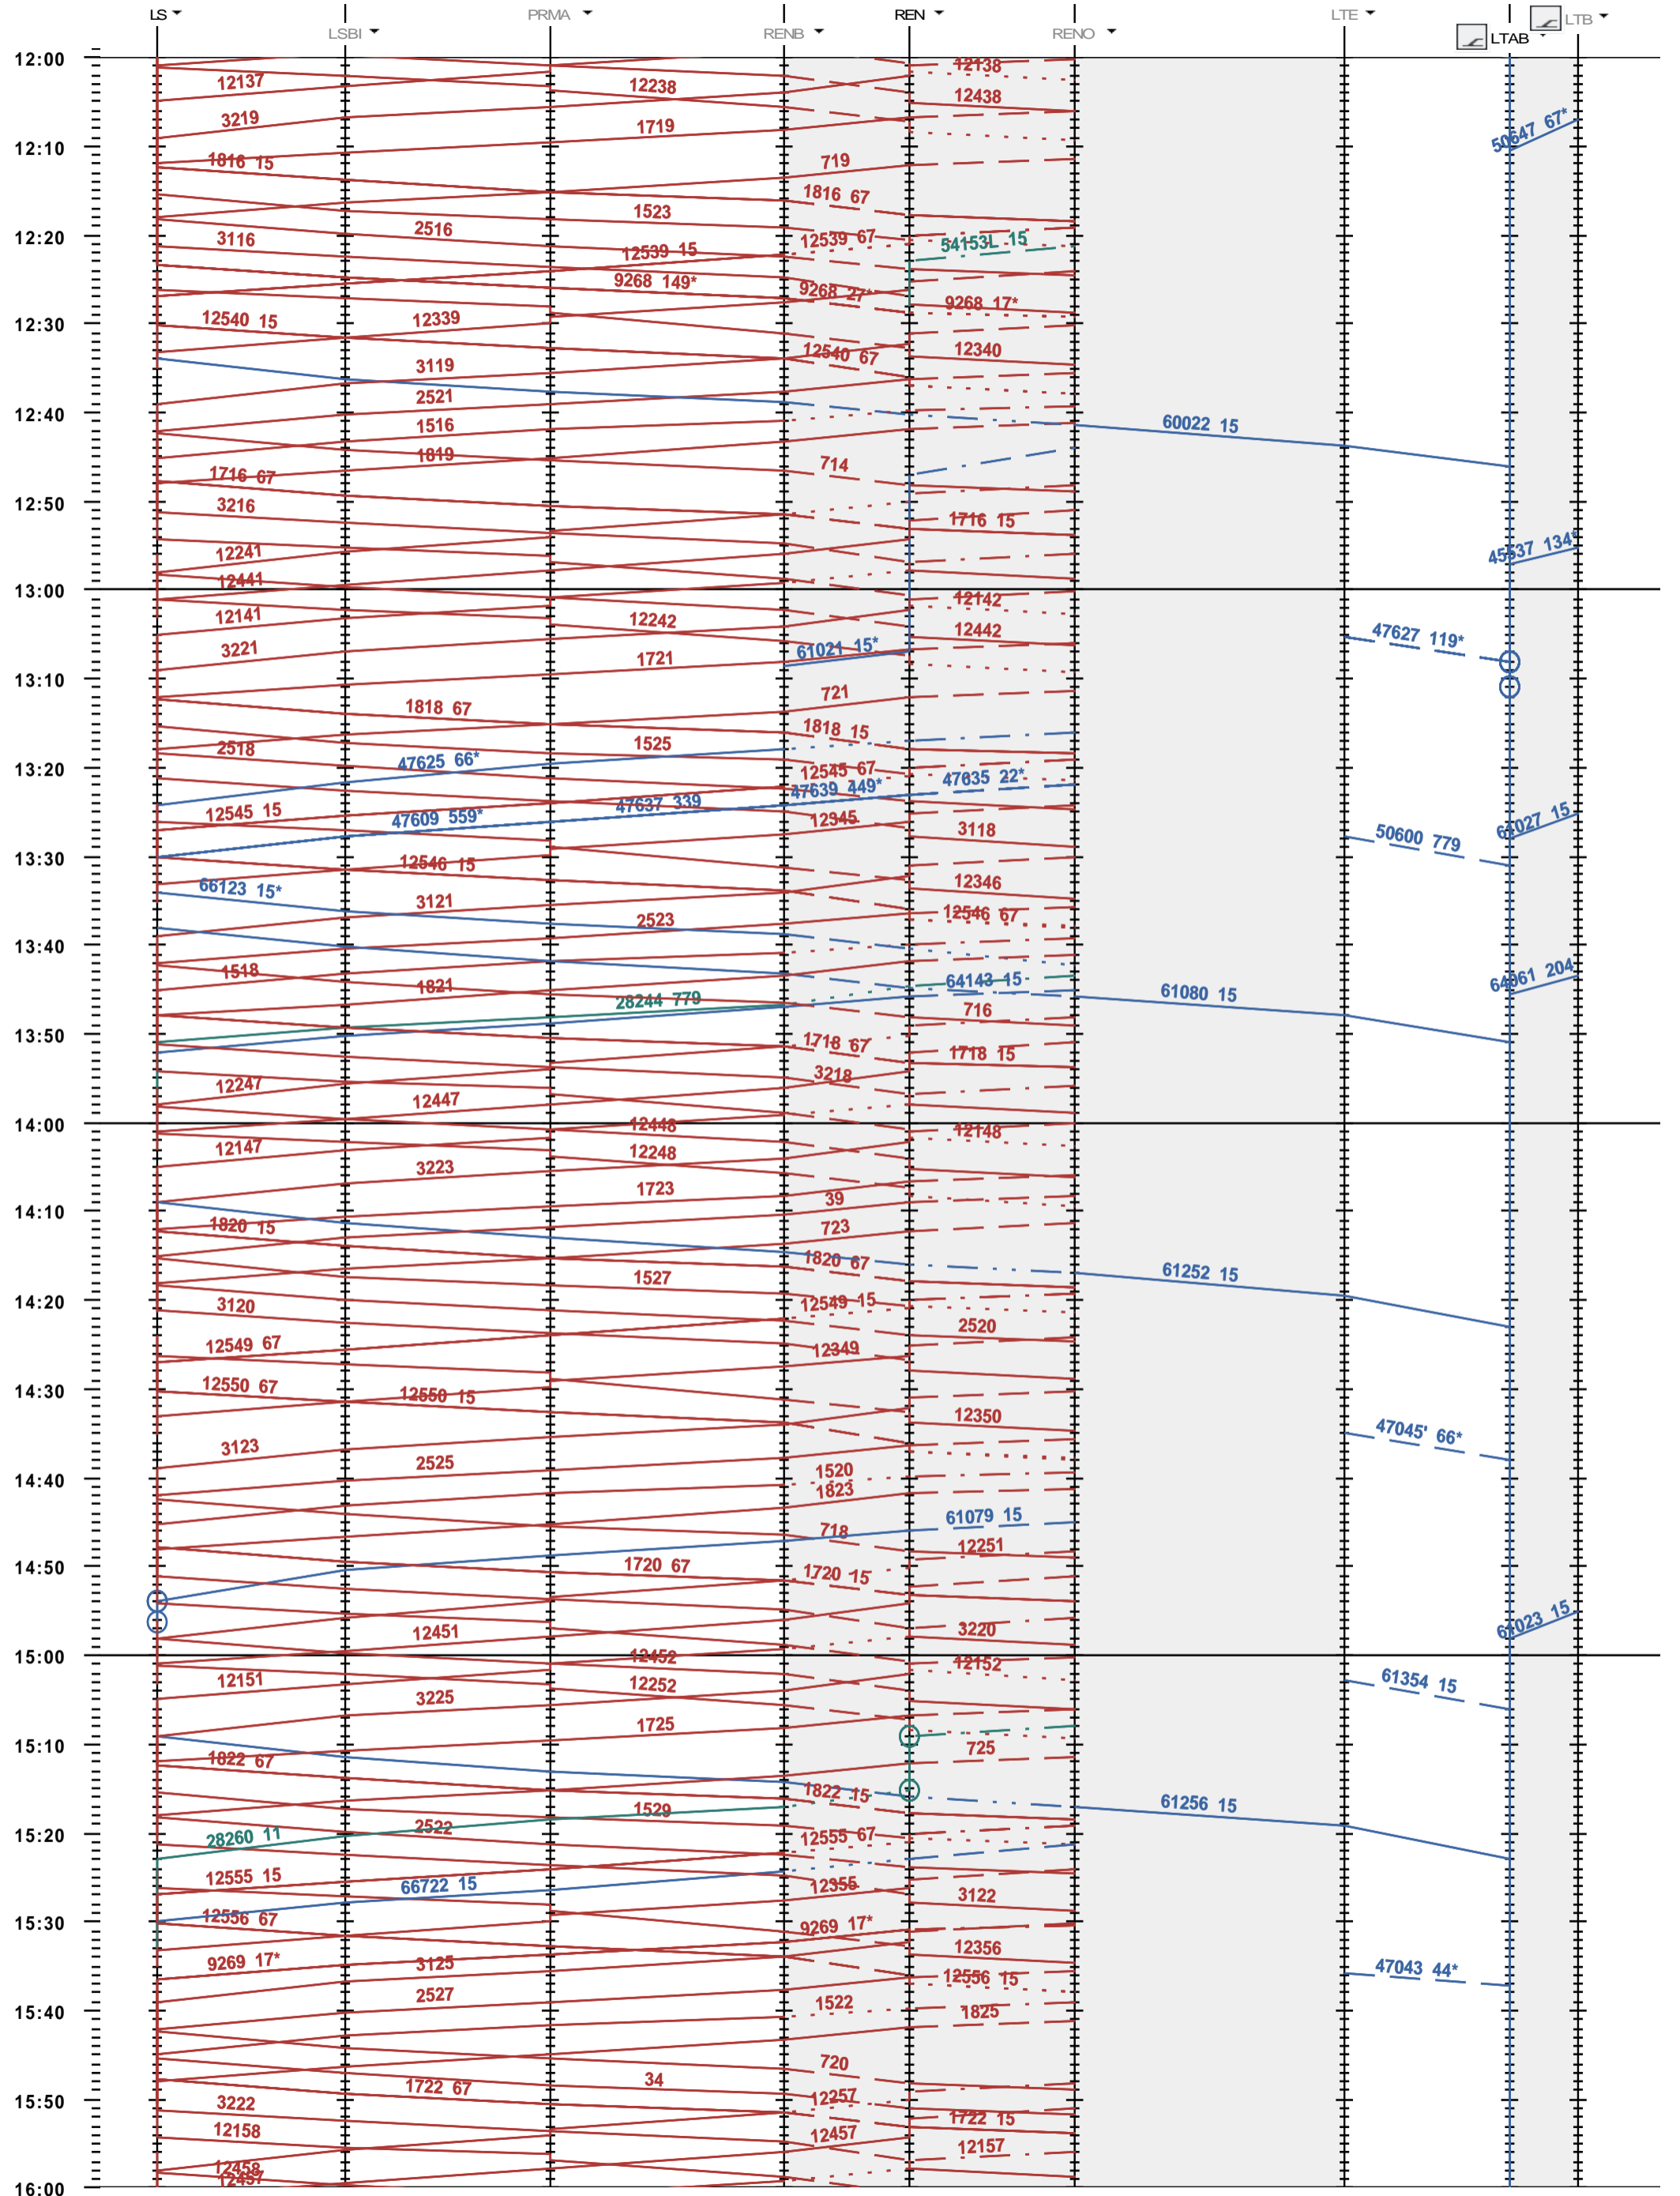

241 - Lausanne - Renens - 500 LTAB

Fahrplanperiode 2018 (10.12.2017 - 08.12.2018)  
 Update  
 Gültig ab 10.12.2017

241 - Lausanne - Renens - 500 LTAB

Fahrplanperiode 2018 (10.12.2017 - 08.12.2018)  
 Update  
 Gültig ab 10.12.2017

241 - Lausanne - Renens - 500 LTAB

Fahrplanperiode 2018 (10.12.2017 - 08.12.2018)  
 Update  
 Gültig ab 10.12.2017