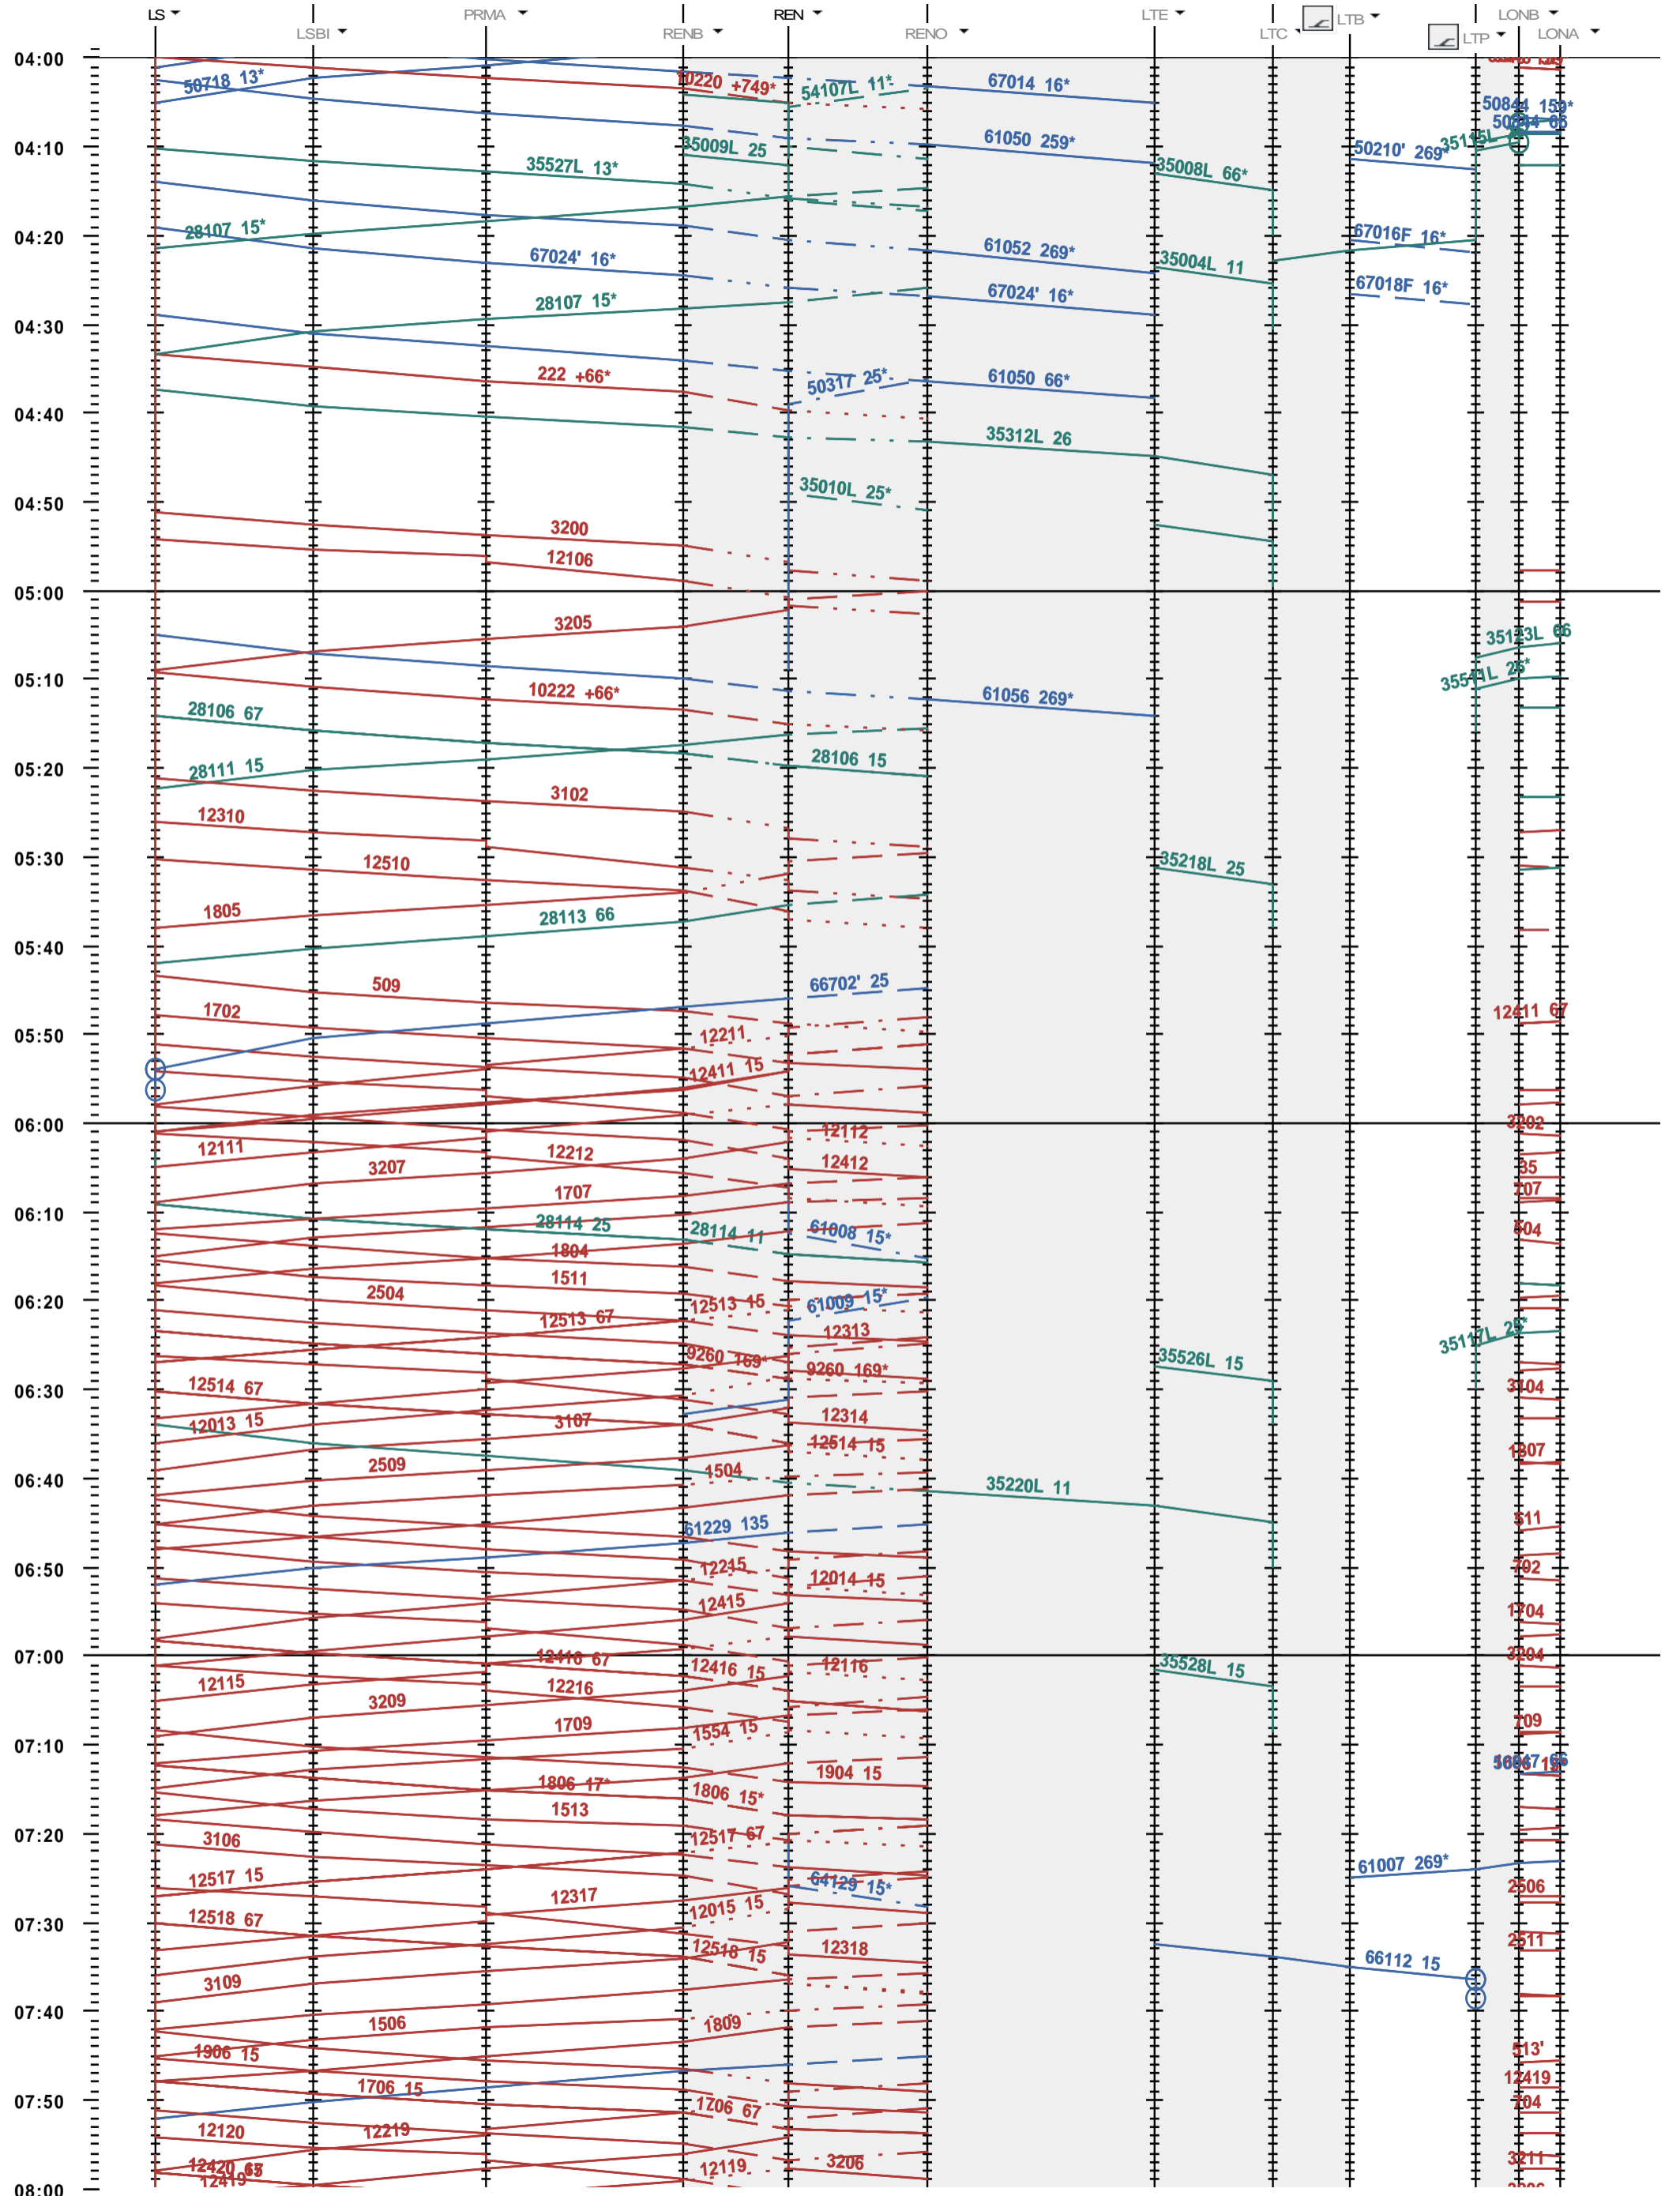

243 - Lausanne - Renens - 600 - N LTP - LONA

Fahrplanperiode 2018 (10.12.2017 - 08.12.2018)
 Update
 Gültig ab 10.12.2017

243 - Lausanne - Renens - 600 - N LTP - LONA

Fahrplanperiode 2018 (10.12.2017 - 08.12.2018)
 Update
 Gültig ab 10.12.2017

243 - Lausanne - Renens - 600 - N LTP - LONA

Fahrplanperiode 2018 (10.12.2017 - 08.12.2018)
 Update
 Gültig ab 10.12.2017