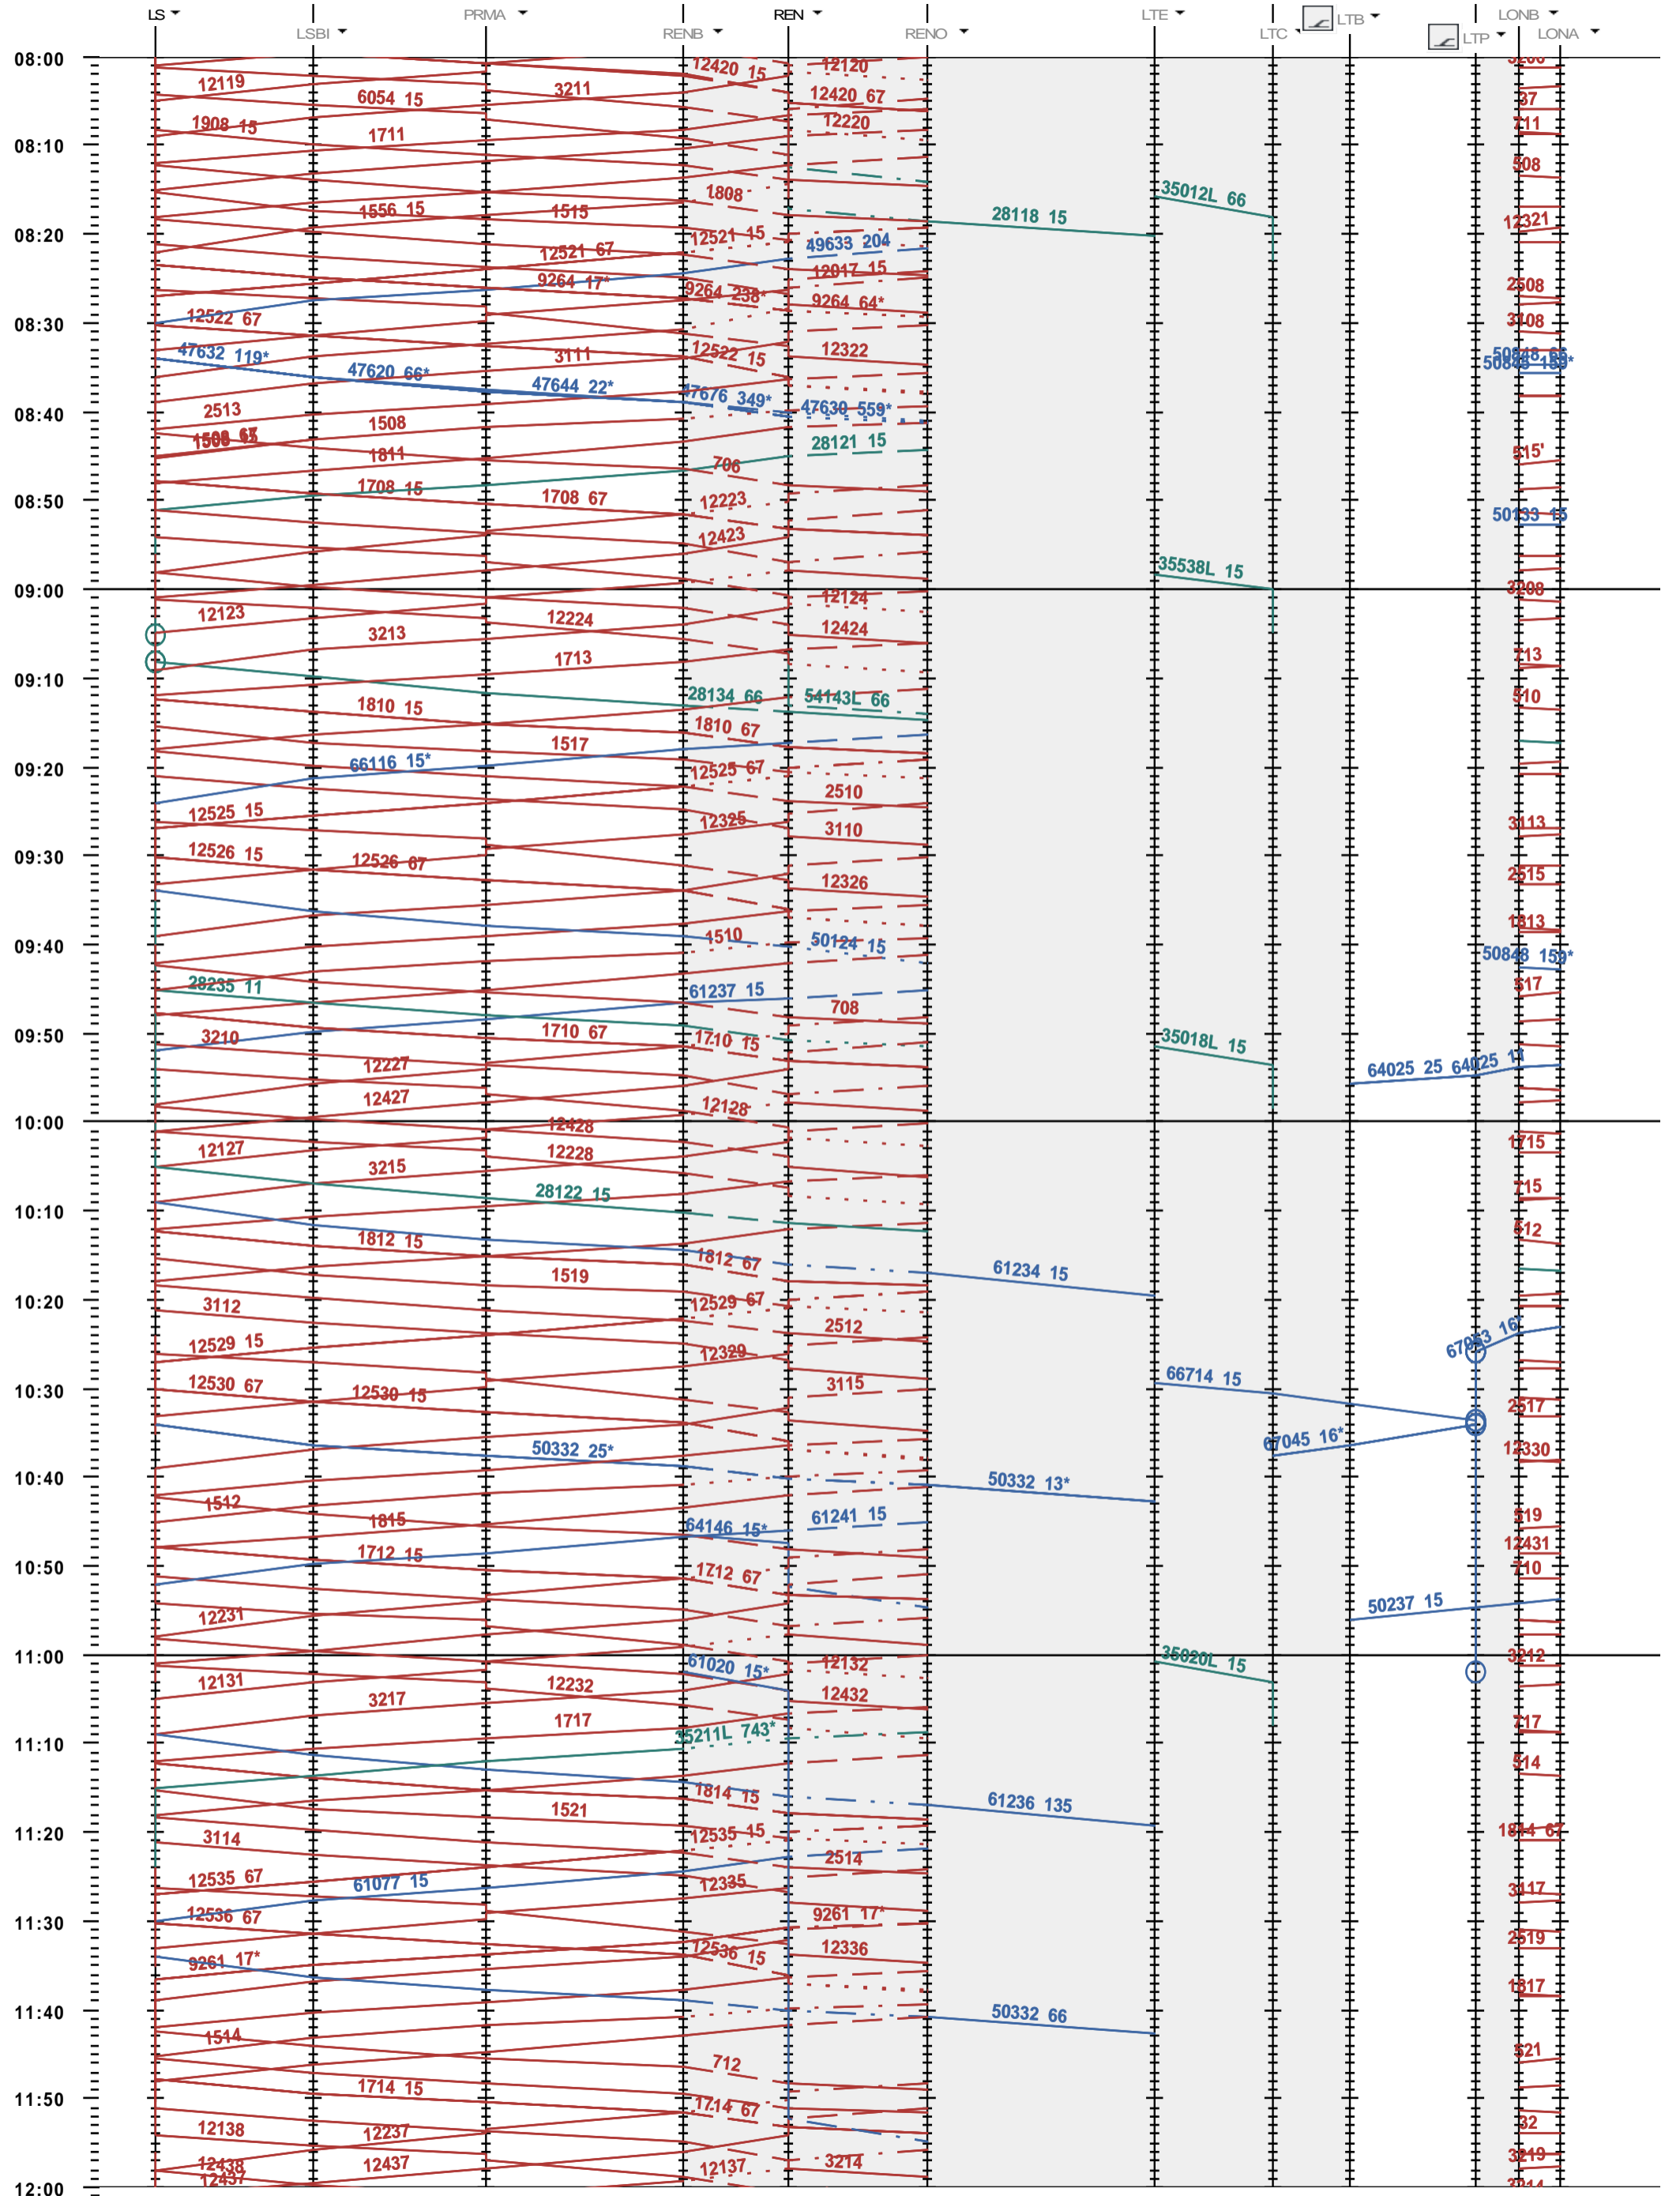

243 - Lausanne - Renens - 600 - N LTP - LONA

Fahrplanperiode 2018 (10.12.2017 - 08.12.2018)
 Update
 Gültig ab 10.12.2017

243 - Lausanne - Renens - 600 - N LTP - LONA

Fahrplanperiode 2018 (10.12.2017 - 08.12.2018)
 Update
 Gültig ab 10.12.2017

243 - Lausanne - Renens - 600 - N LTP - LONA

Fahrplanperiode 2018 (10.12.2017 - 08.12.2018)
 Update
 Gültig ab 10.12.2017