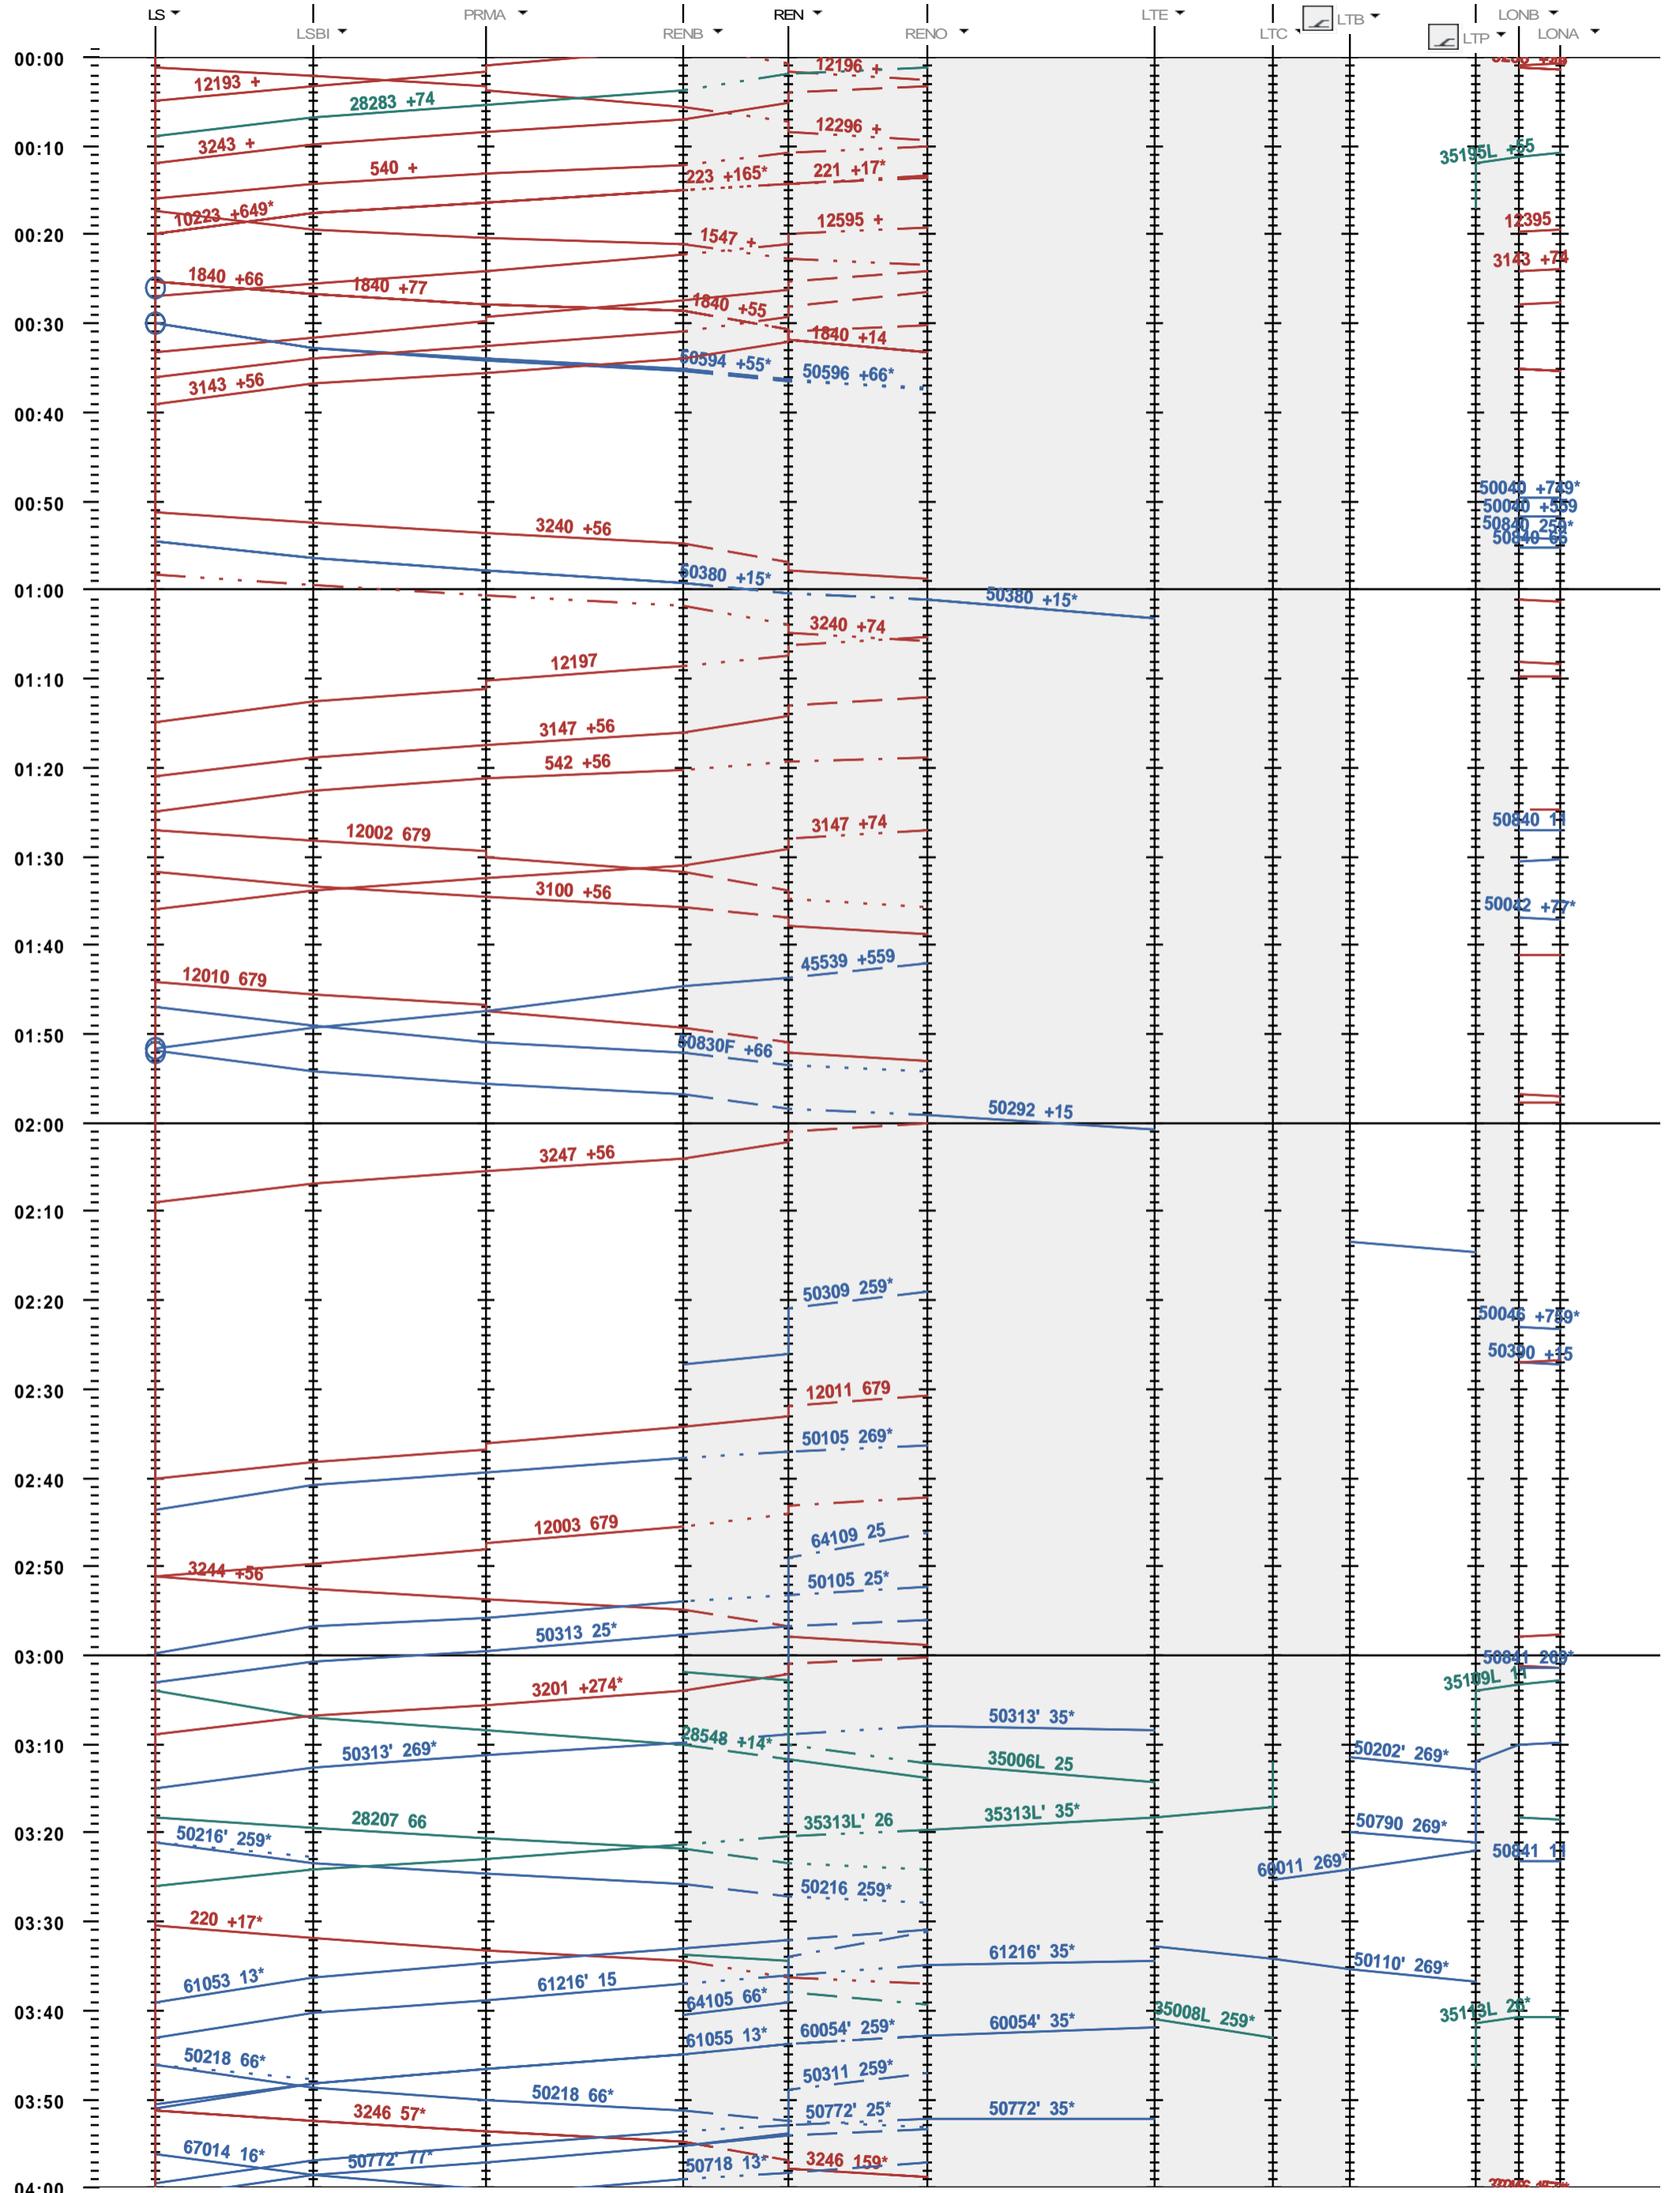

243 - Lausanne - Renens - 600 - N LTP - LONA

Fahrplanperiode 2018 (10.12.2017 - 08.12.2018)
 Update
 Gültig ab 10.12.2017

243 - Lausanne - Renens - 600 - N LTP - LONA

Fahrplanperiode 2018 (10.12.2017 - 08.12.2018)
 Update
 Gültig ab 10.12.2017

243 - Lausanne - Renens - 600 - N LTP - LONA

Fahrplanperiode 2018 (10.12.2017 - 08.12.2018)
 Update
 Gültig ab 10.12.2017