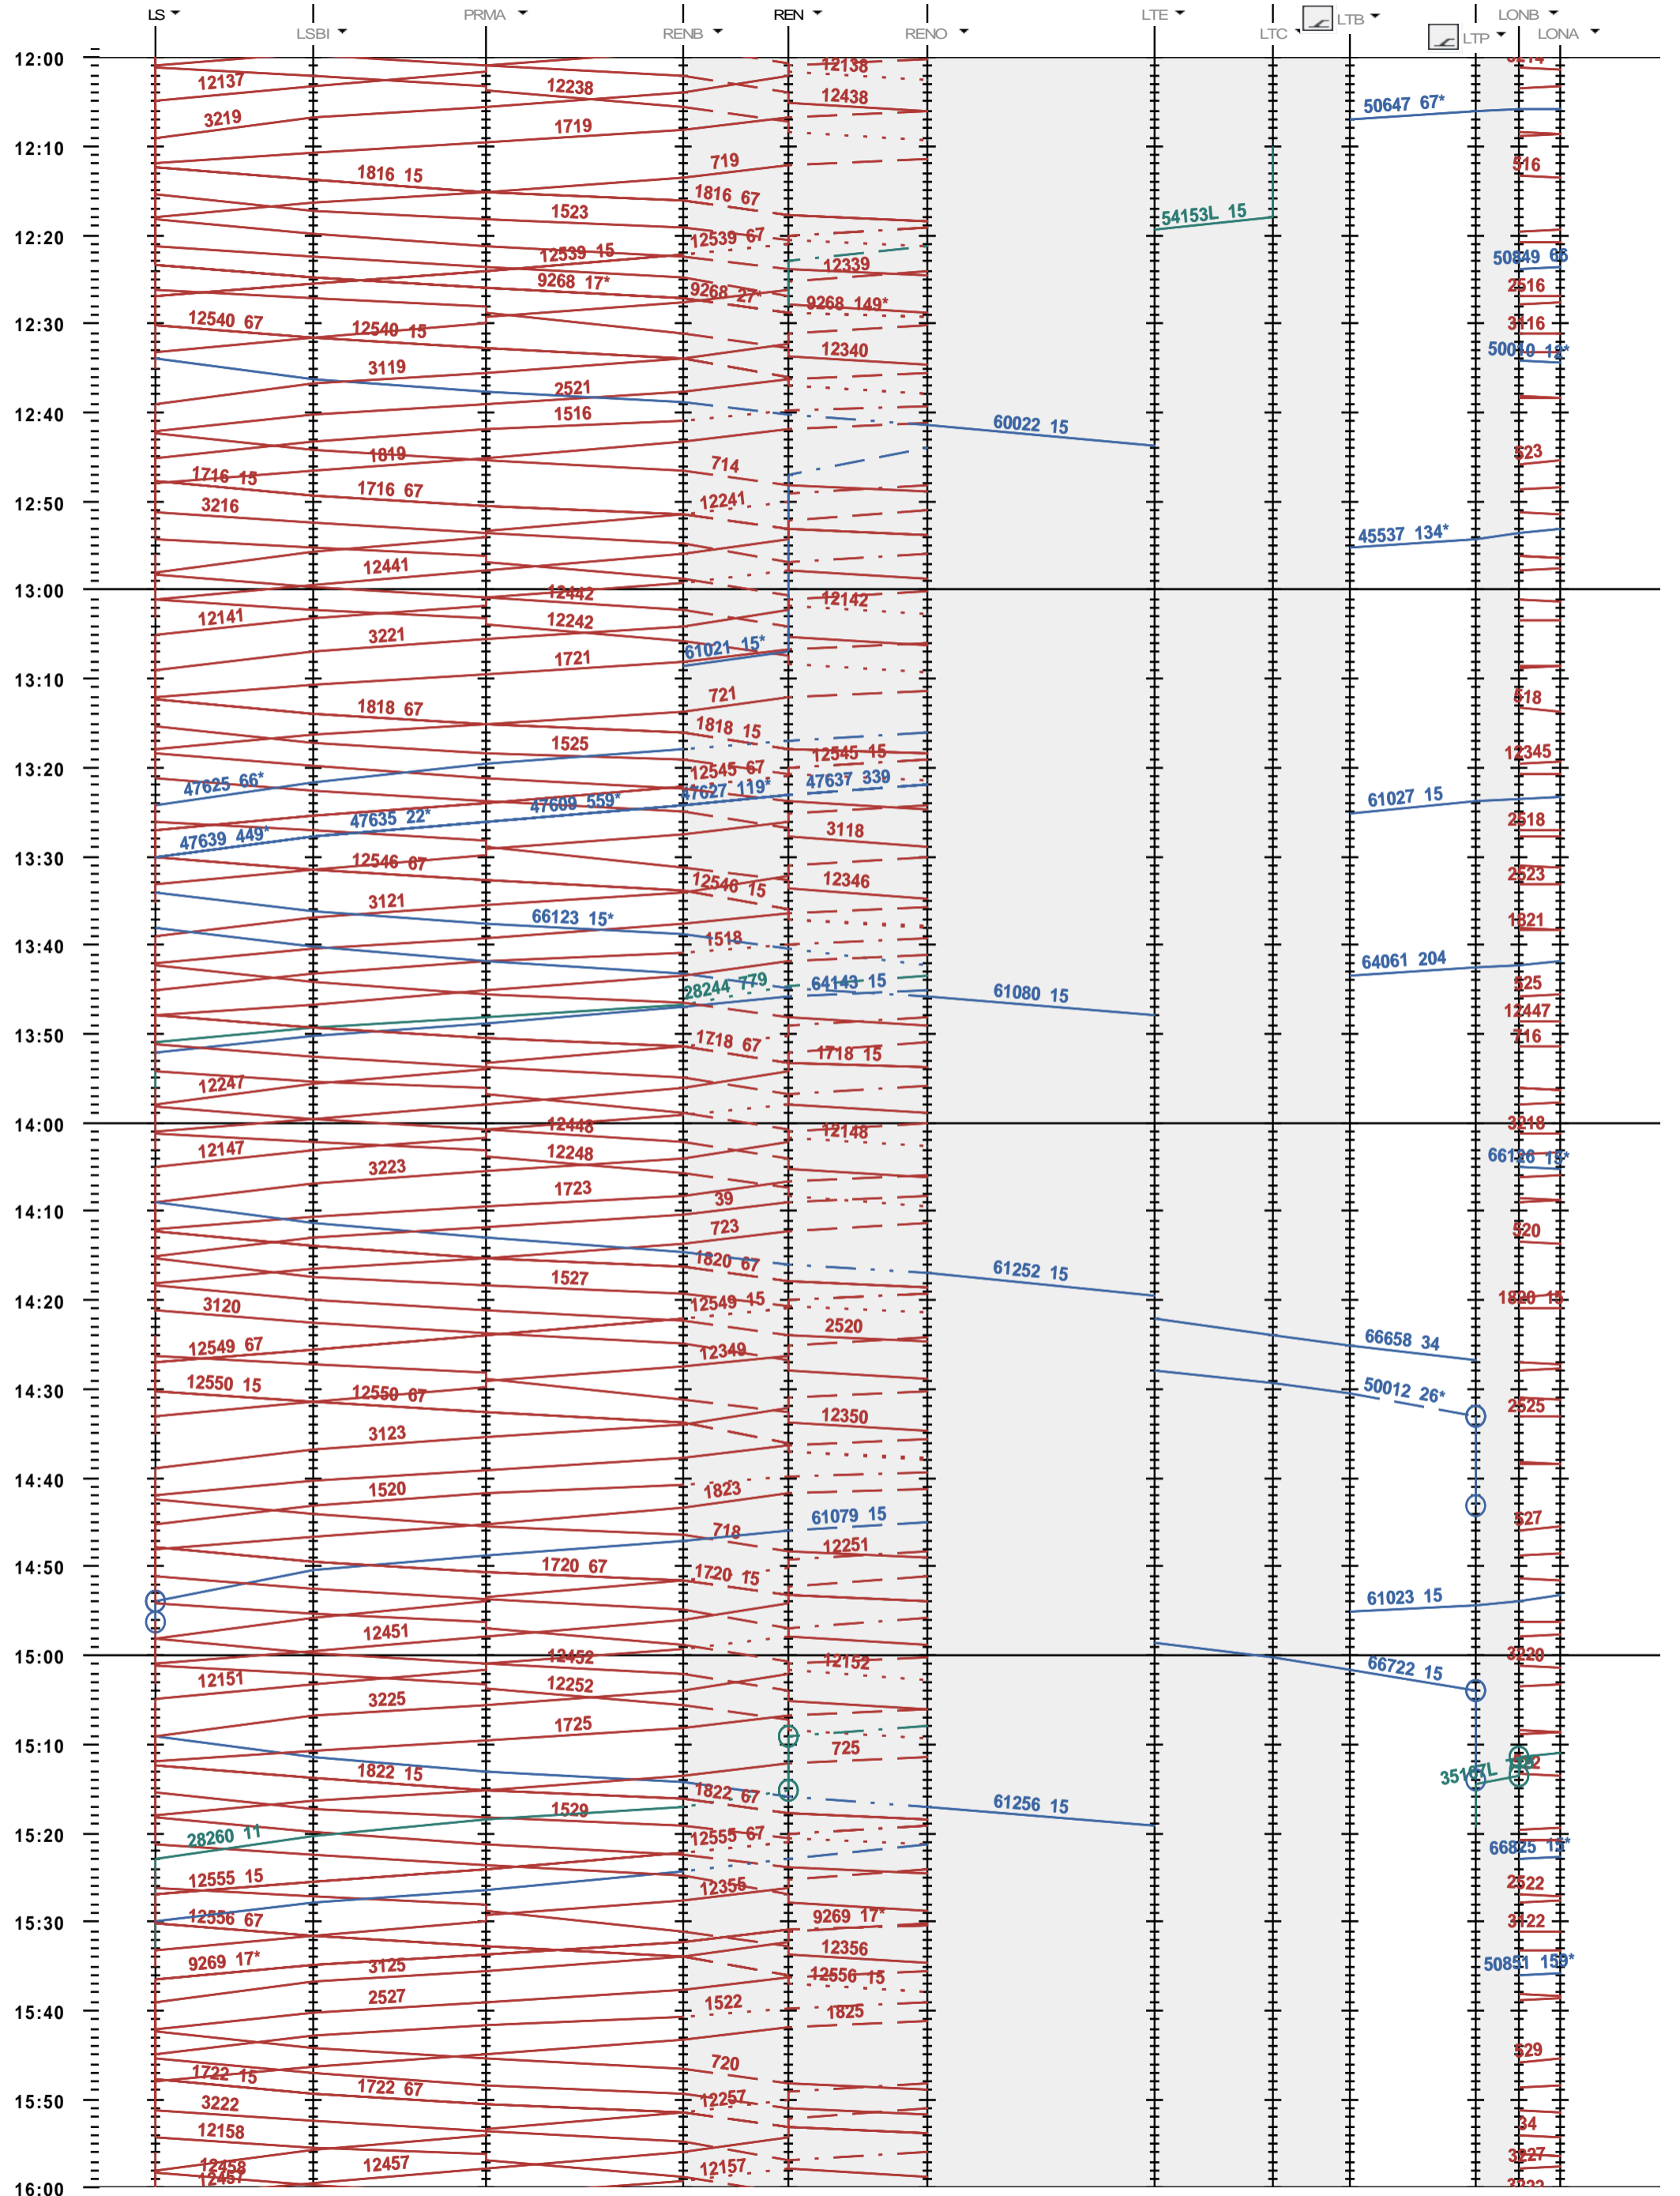

243 - Lausanne - Renens - 600 - N LTP - LONA

Fahrplanperiode 2018 (10.12.2017 - 08.12.2018)
 Update
 Gültig ab 10.12.2017

243 - Lausanne - Renens - 600 - N LTP - LONA

Fahrplanperiode 2018 (10.12.2017 - 08.12.2018)
 Update
 Gültig ab 10.12.2017

243 - Lausanne - Renens - 600 - N LTP - LONA

Fahrplanperiode 2018 (10.12.2017 - 08.12.2018)
 Update
 Gültig ab 10.12.2017