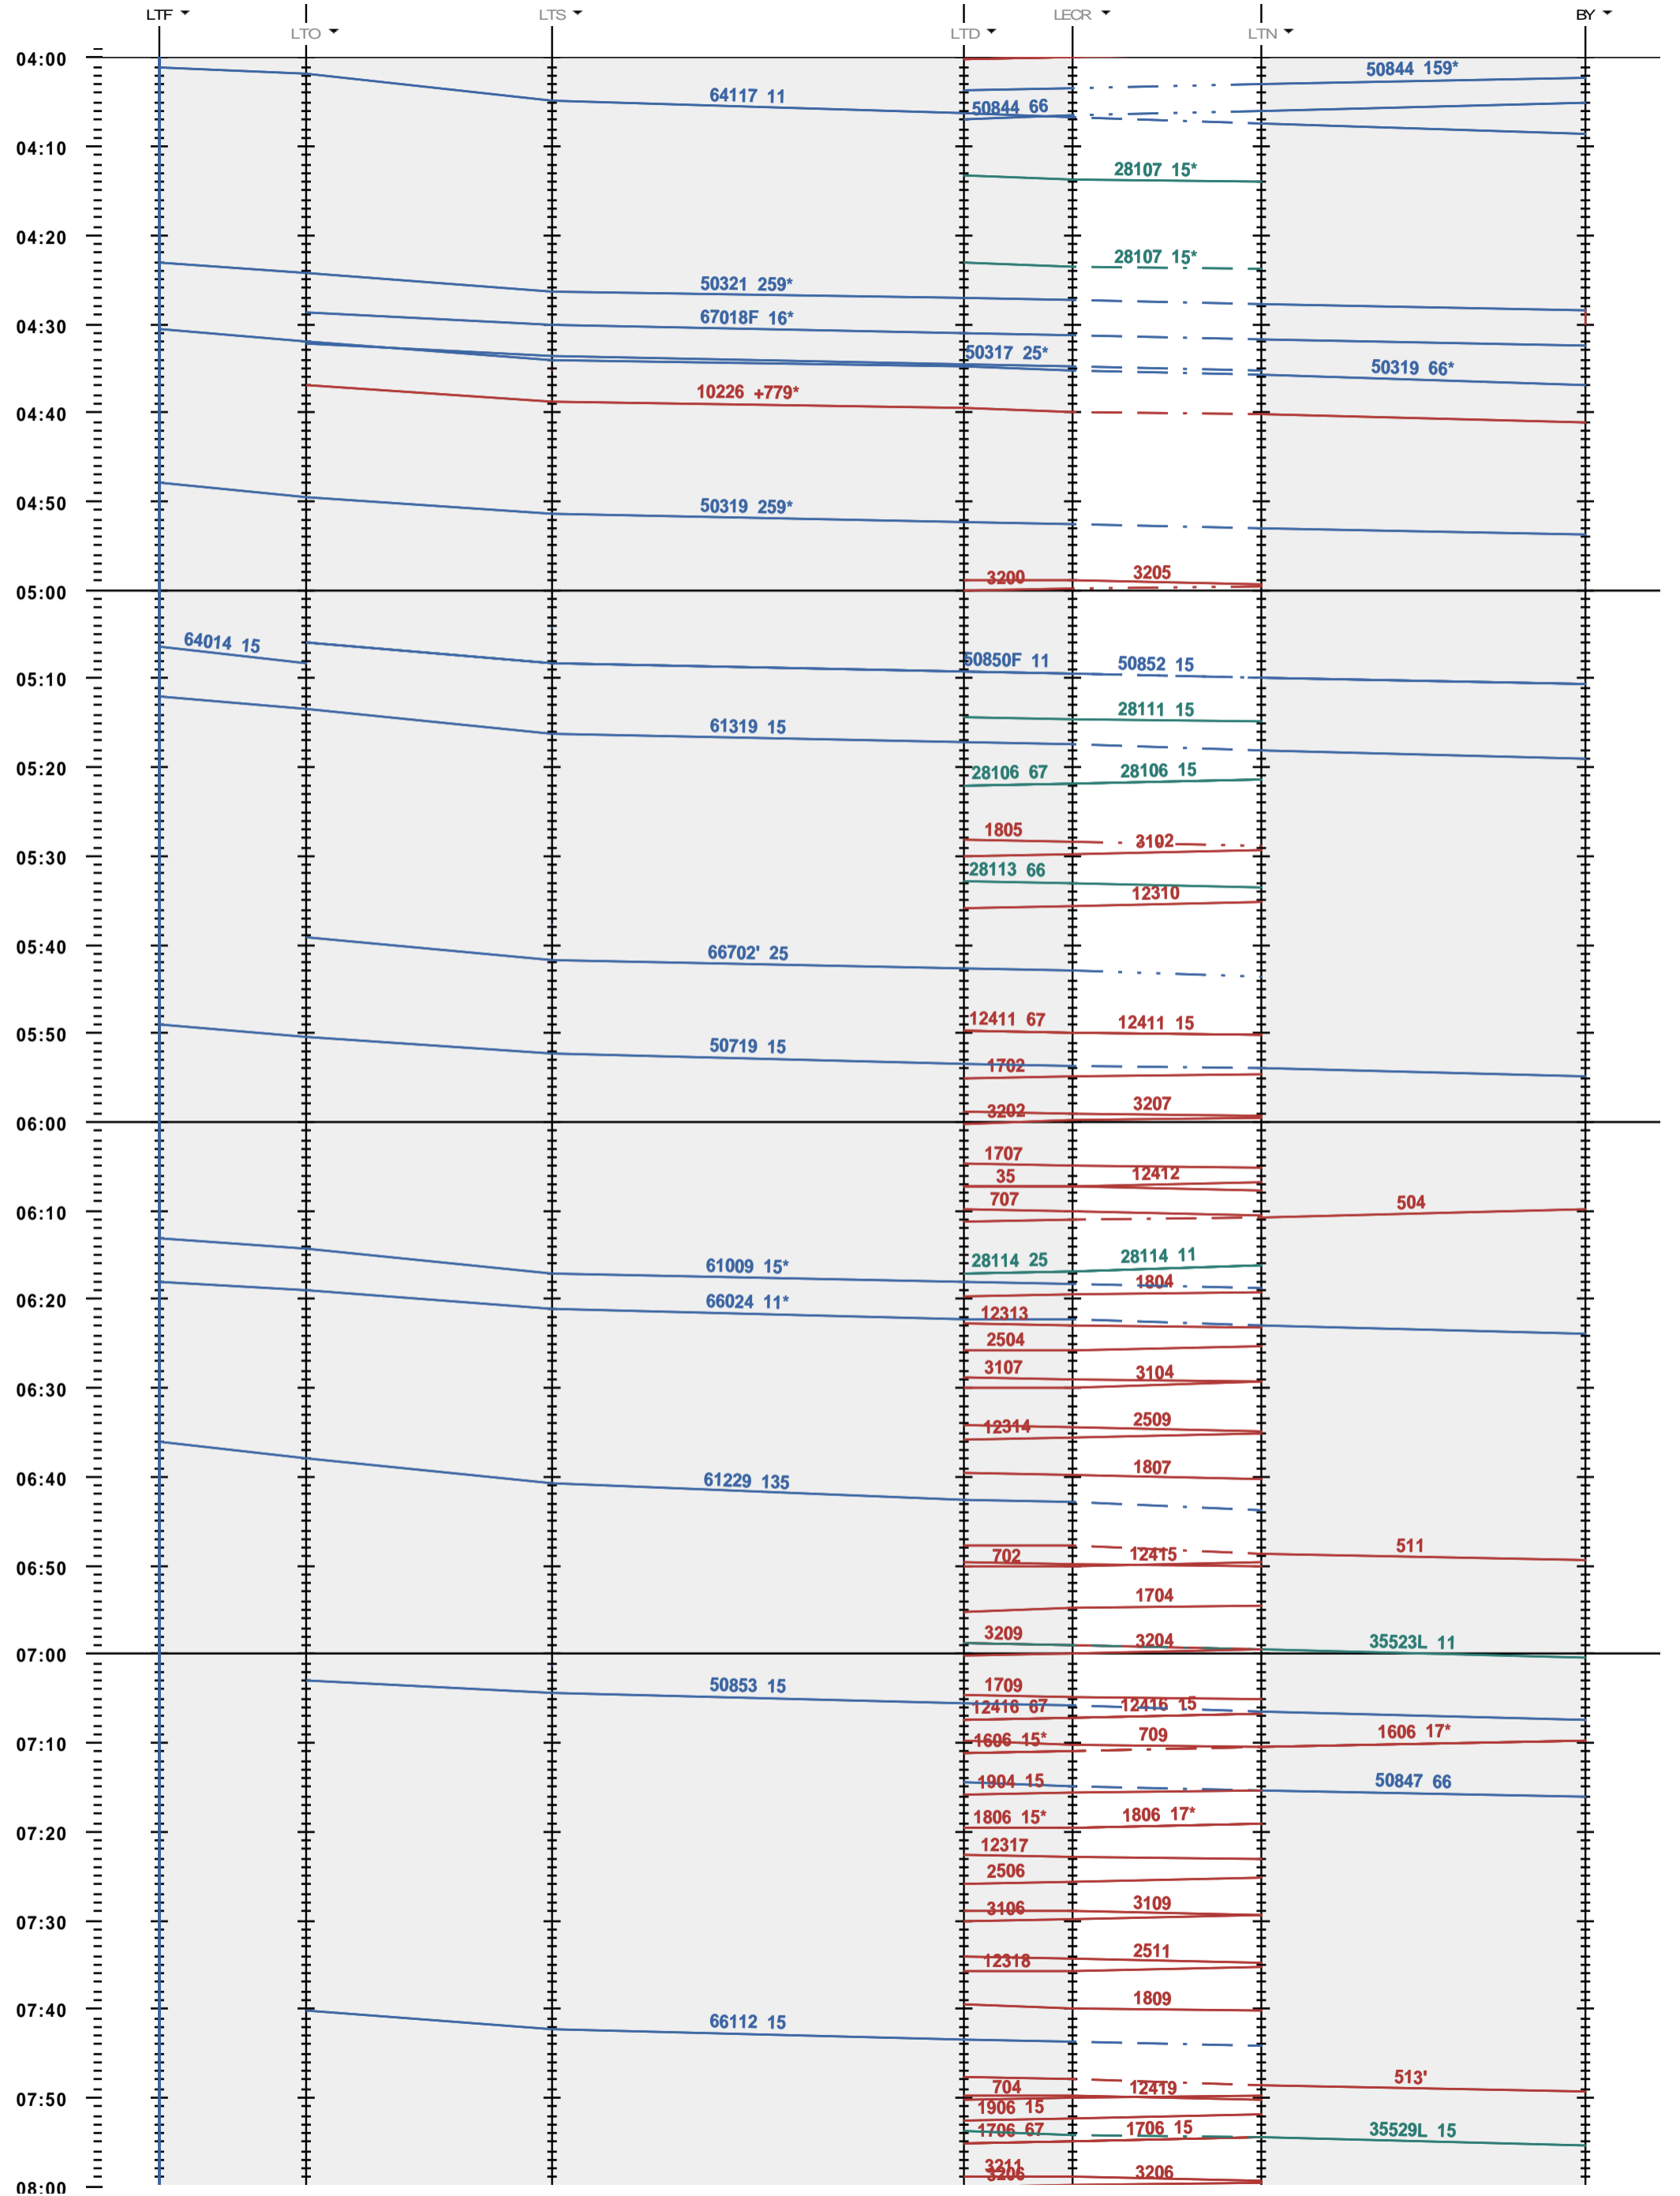

247 - LTF - boucle Lécheires - 972 Bussigny

Fahrplanperiode 2018 (10.12.2017 - 08.12.2018)  
 Update  
 Gültig ab 10.12.2017

247 - LTF - boucle Lécheires - 972 Bussigny

Fahrplanperiode 2018 (10.12.2017 - 08.12.2018)  
 Update  
 Gültig ab 10.12.2017