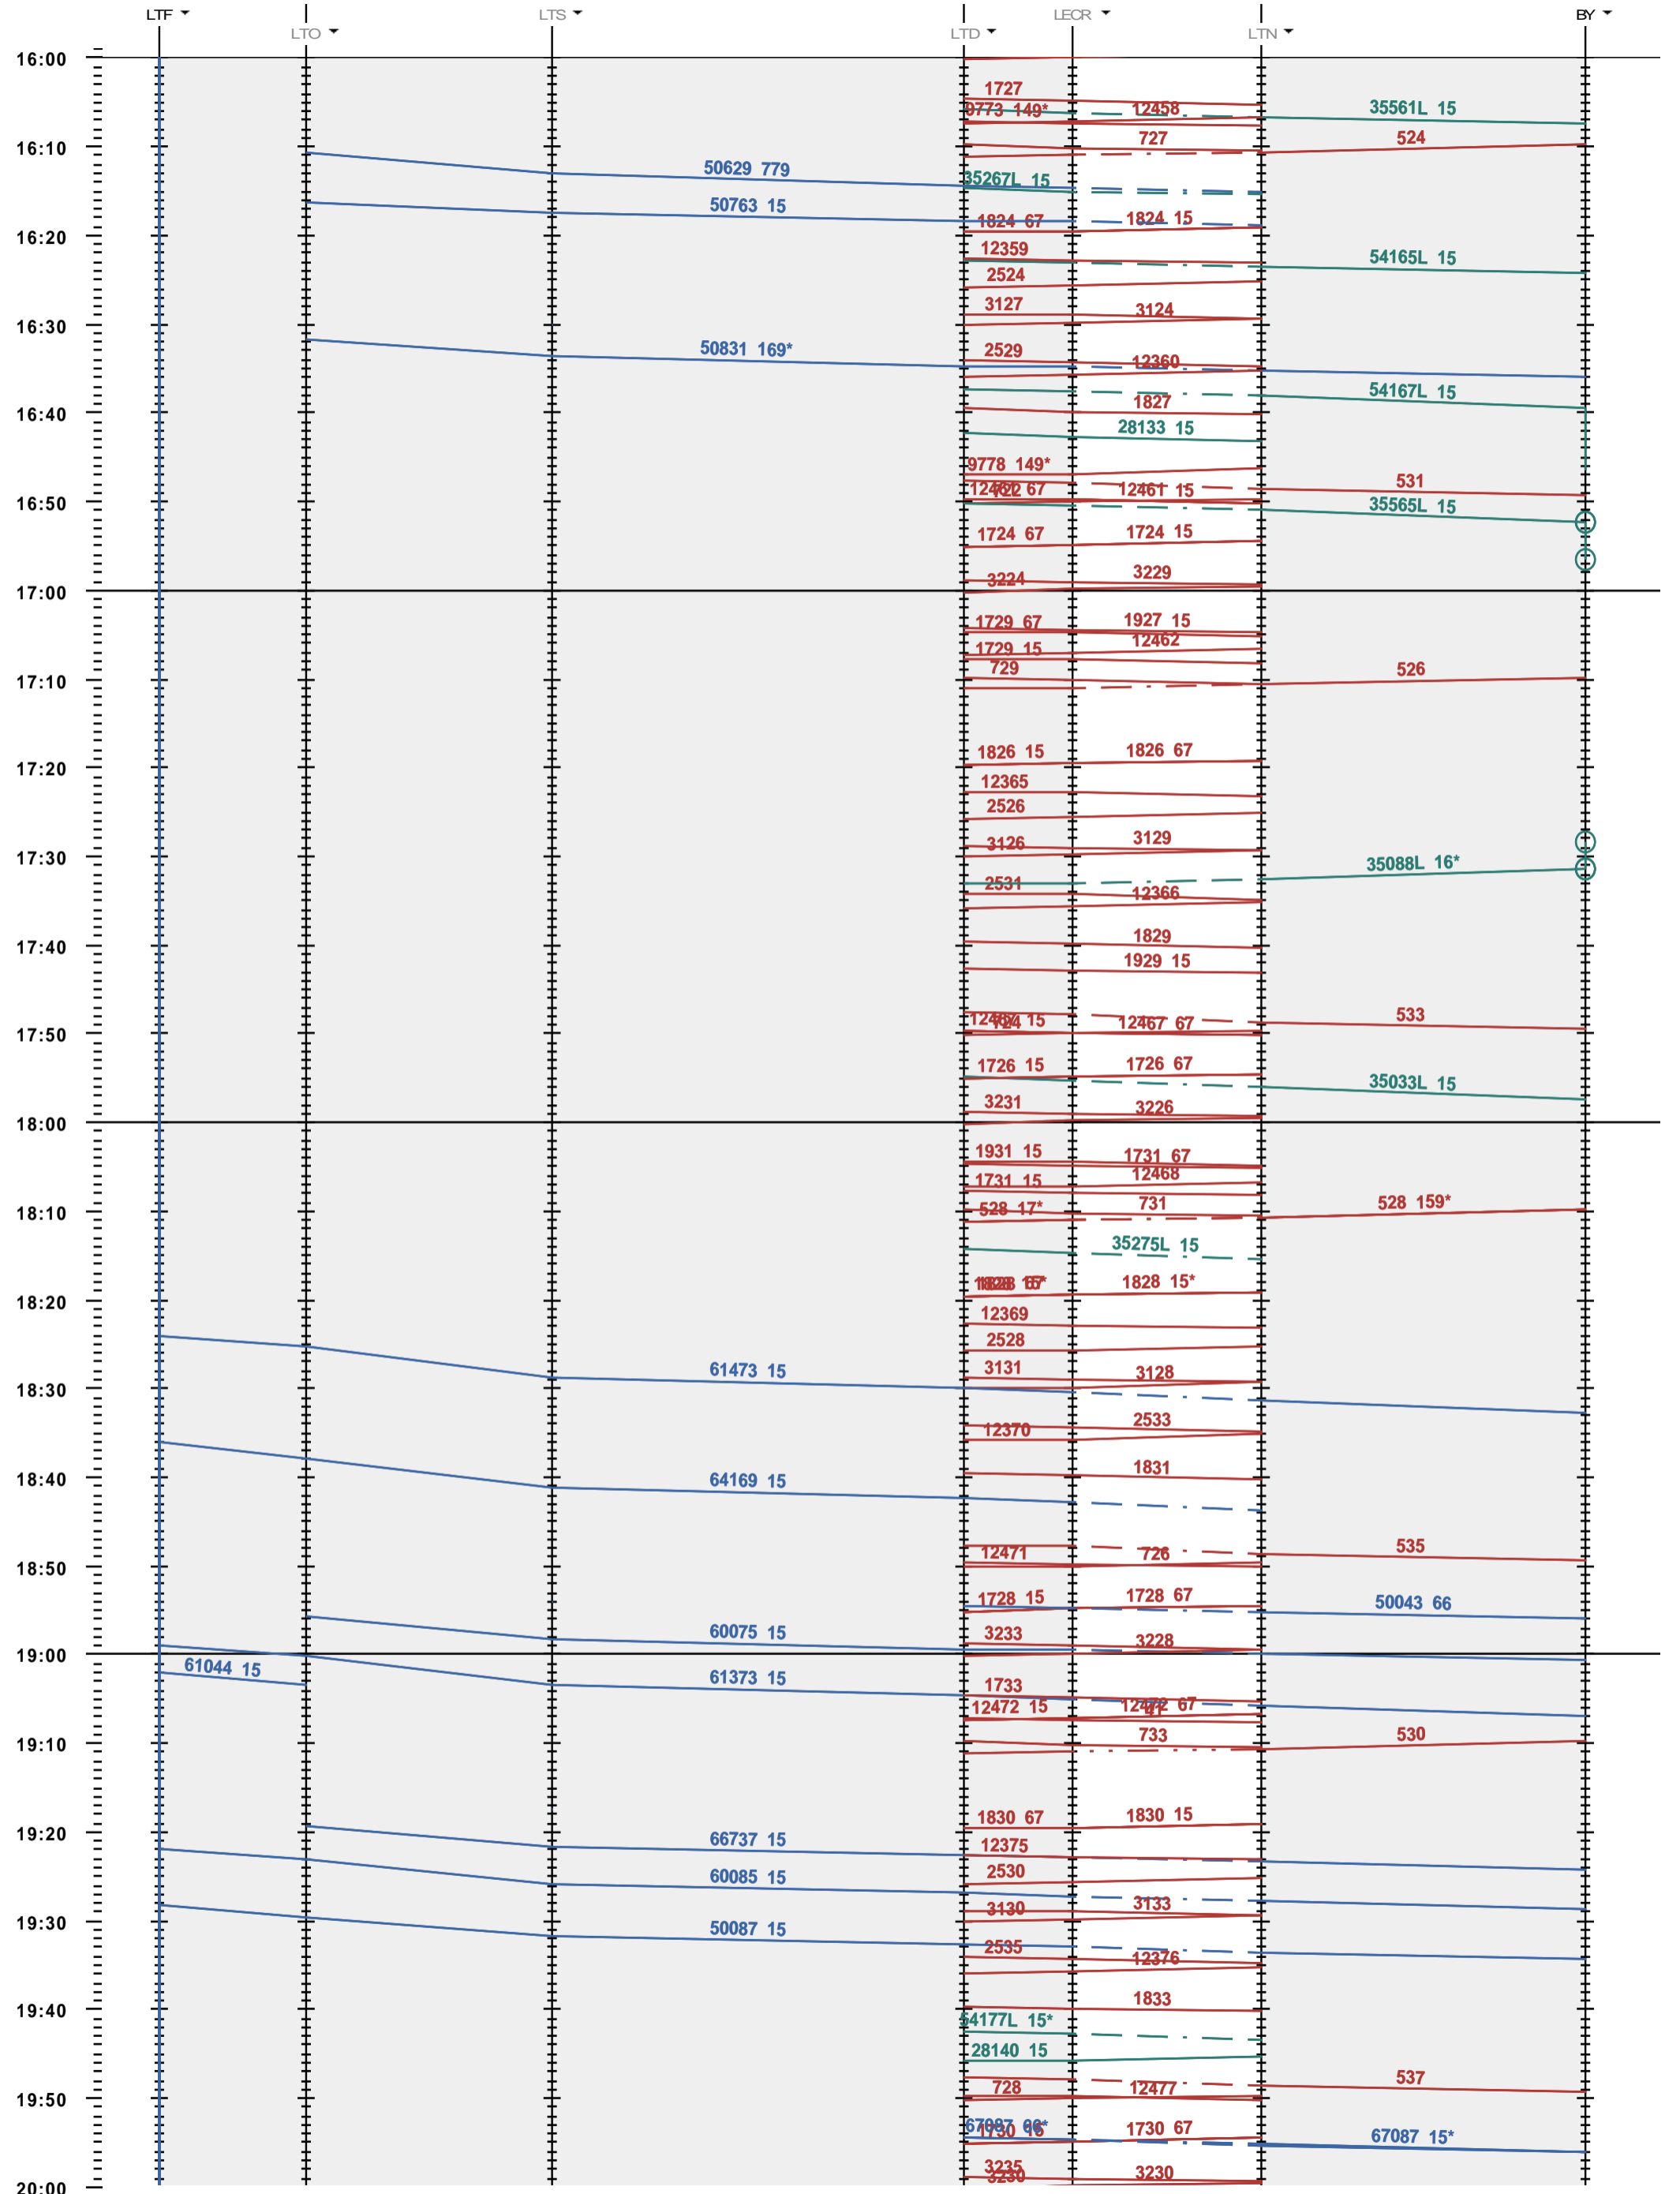

247 - LTF - boucle Lécheires - 972 Bussigny

Fahrplanperiode 2018 (10.12.2017 - 08.12.2018)  
 Update  
 Gültig ab 10.12.2017

247 - LTF - boucle Lécheires - 972 Bussigny

Fahrplanperiode 2018 (10.12.2017 - 08.12.2018)  
 Update  
 Gültig ab 10.12.2017