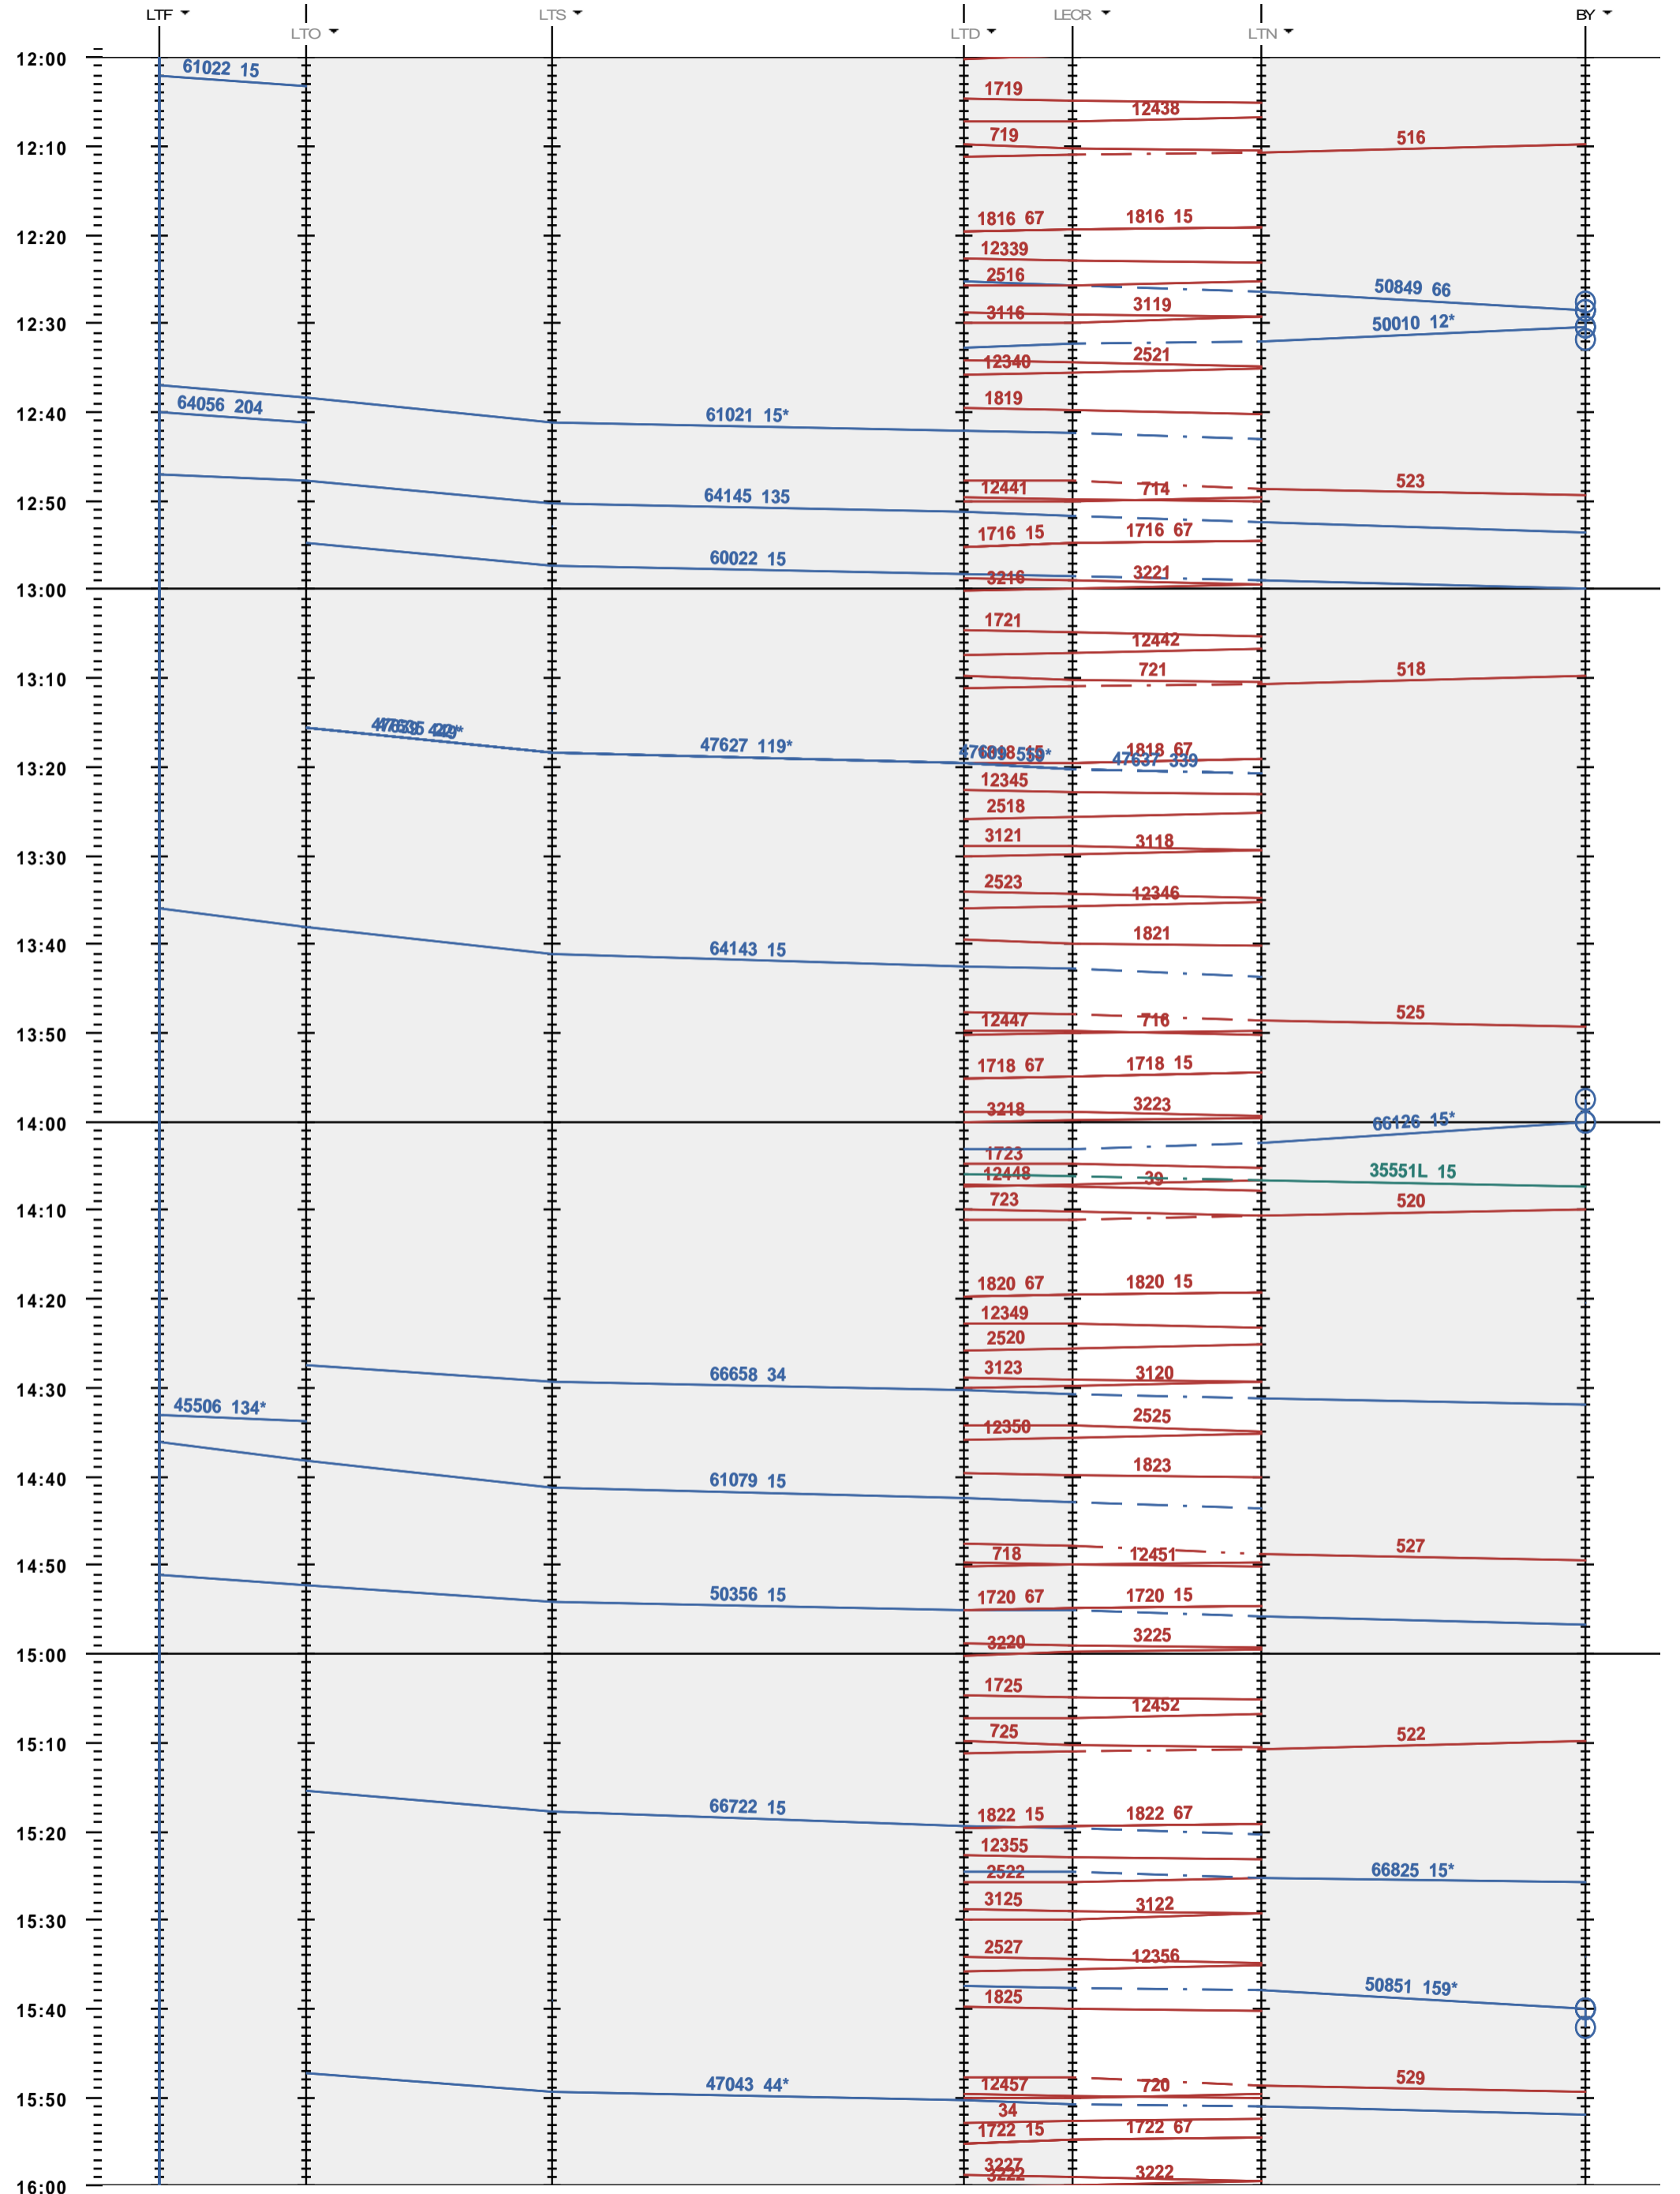

247 - LTF - boucle Lécheires - 972 Bussigny

Fahrplanperiode 2018 (10.12.2017 - 08.12.2018)  
 Update  
 Gültig ab 10.12.2017

247 - LTF - boucle Lécheires - 972 Bussigny

Fahrplanperiode 2018 (10.12.2017 - 08.12.2018)  
 Update  
 Gültig ab 10.12.2017