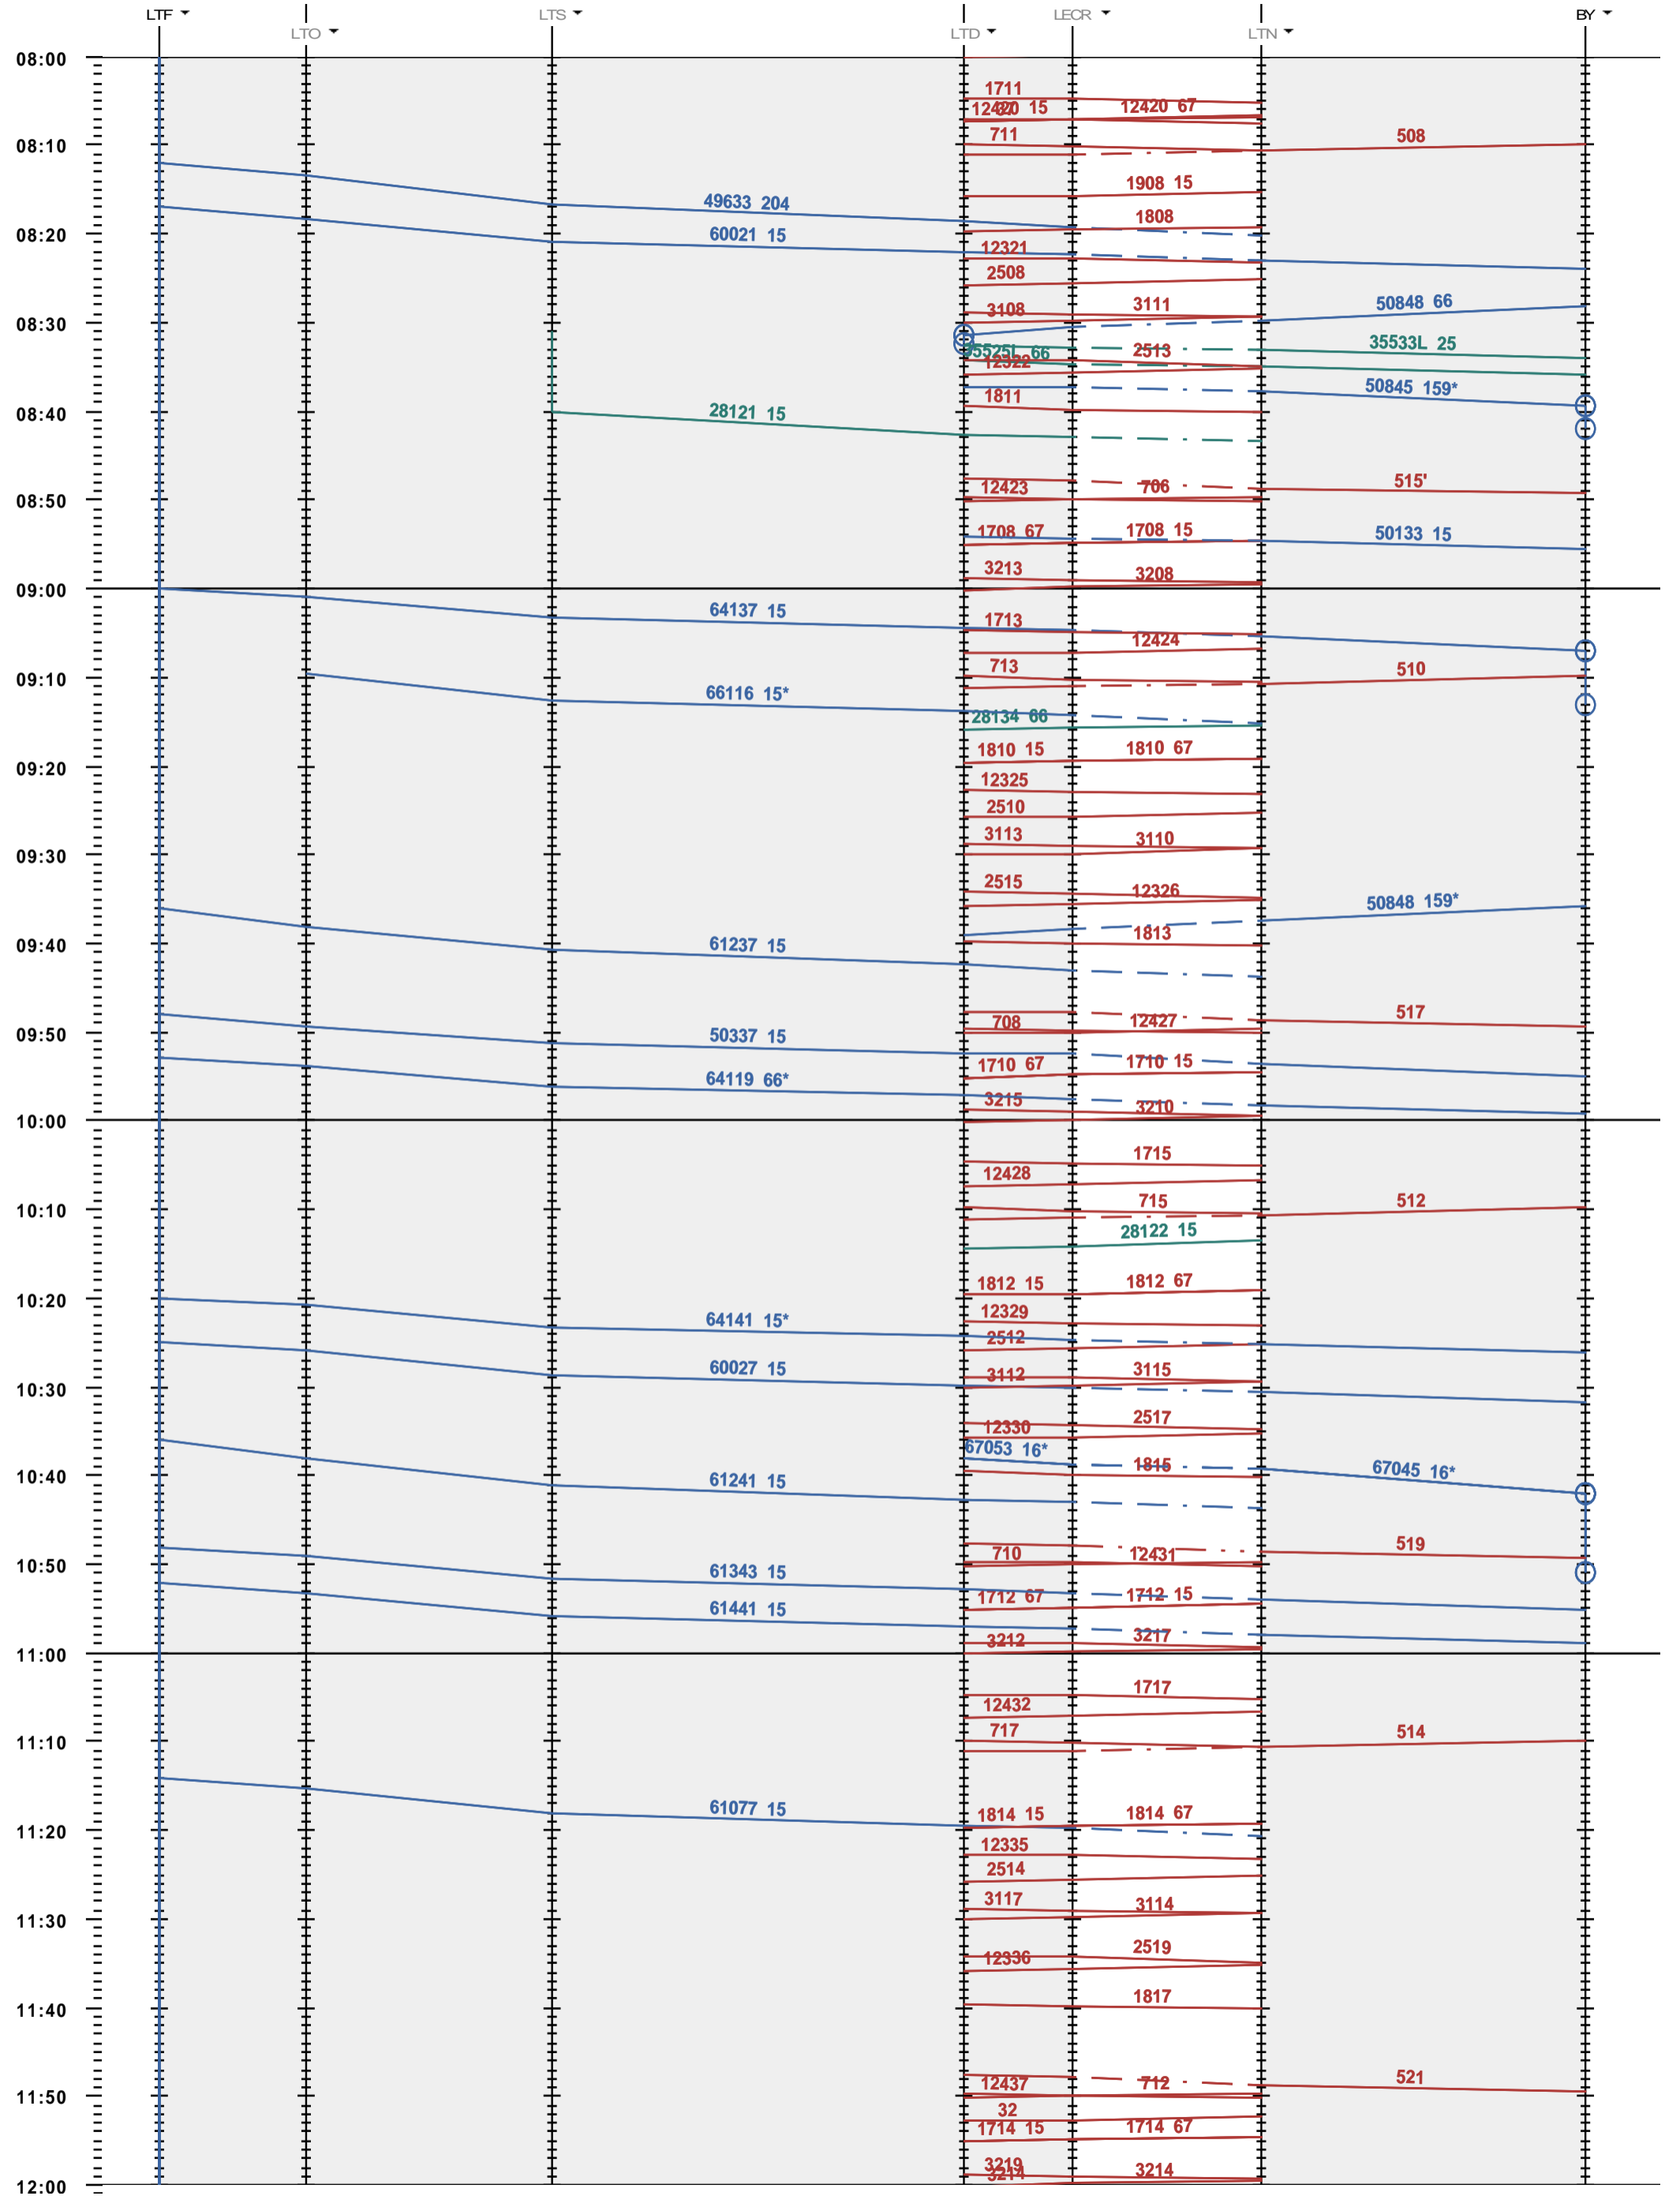

247 - LTF - boucle Lécheires - 972 Bussigny

Fahrplanperiode 2018 (10.12.2017 - 08.12.2018)  
 Update  
 Gültig ab 10.12.2017

247 - LTF - boucle Lécheires - 972 Bussigny

Fahrplanperiode 2018 (10.12.2017 - 08.12.2018)  
 Update  
 Gültig ab 10.12.2017