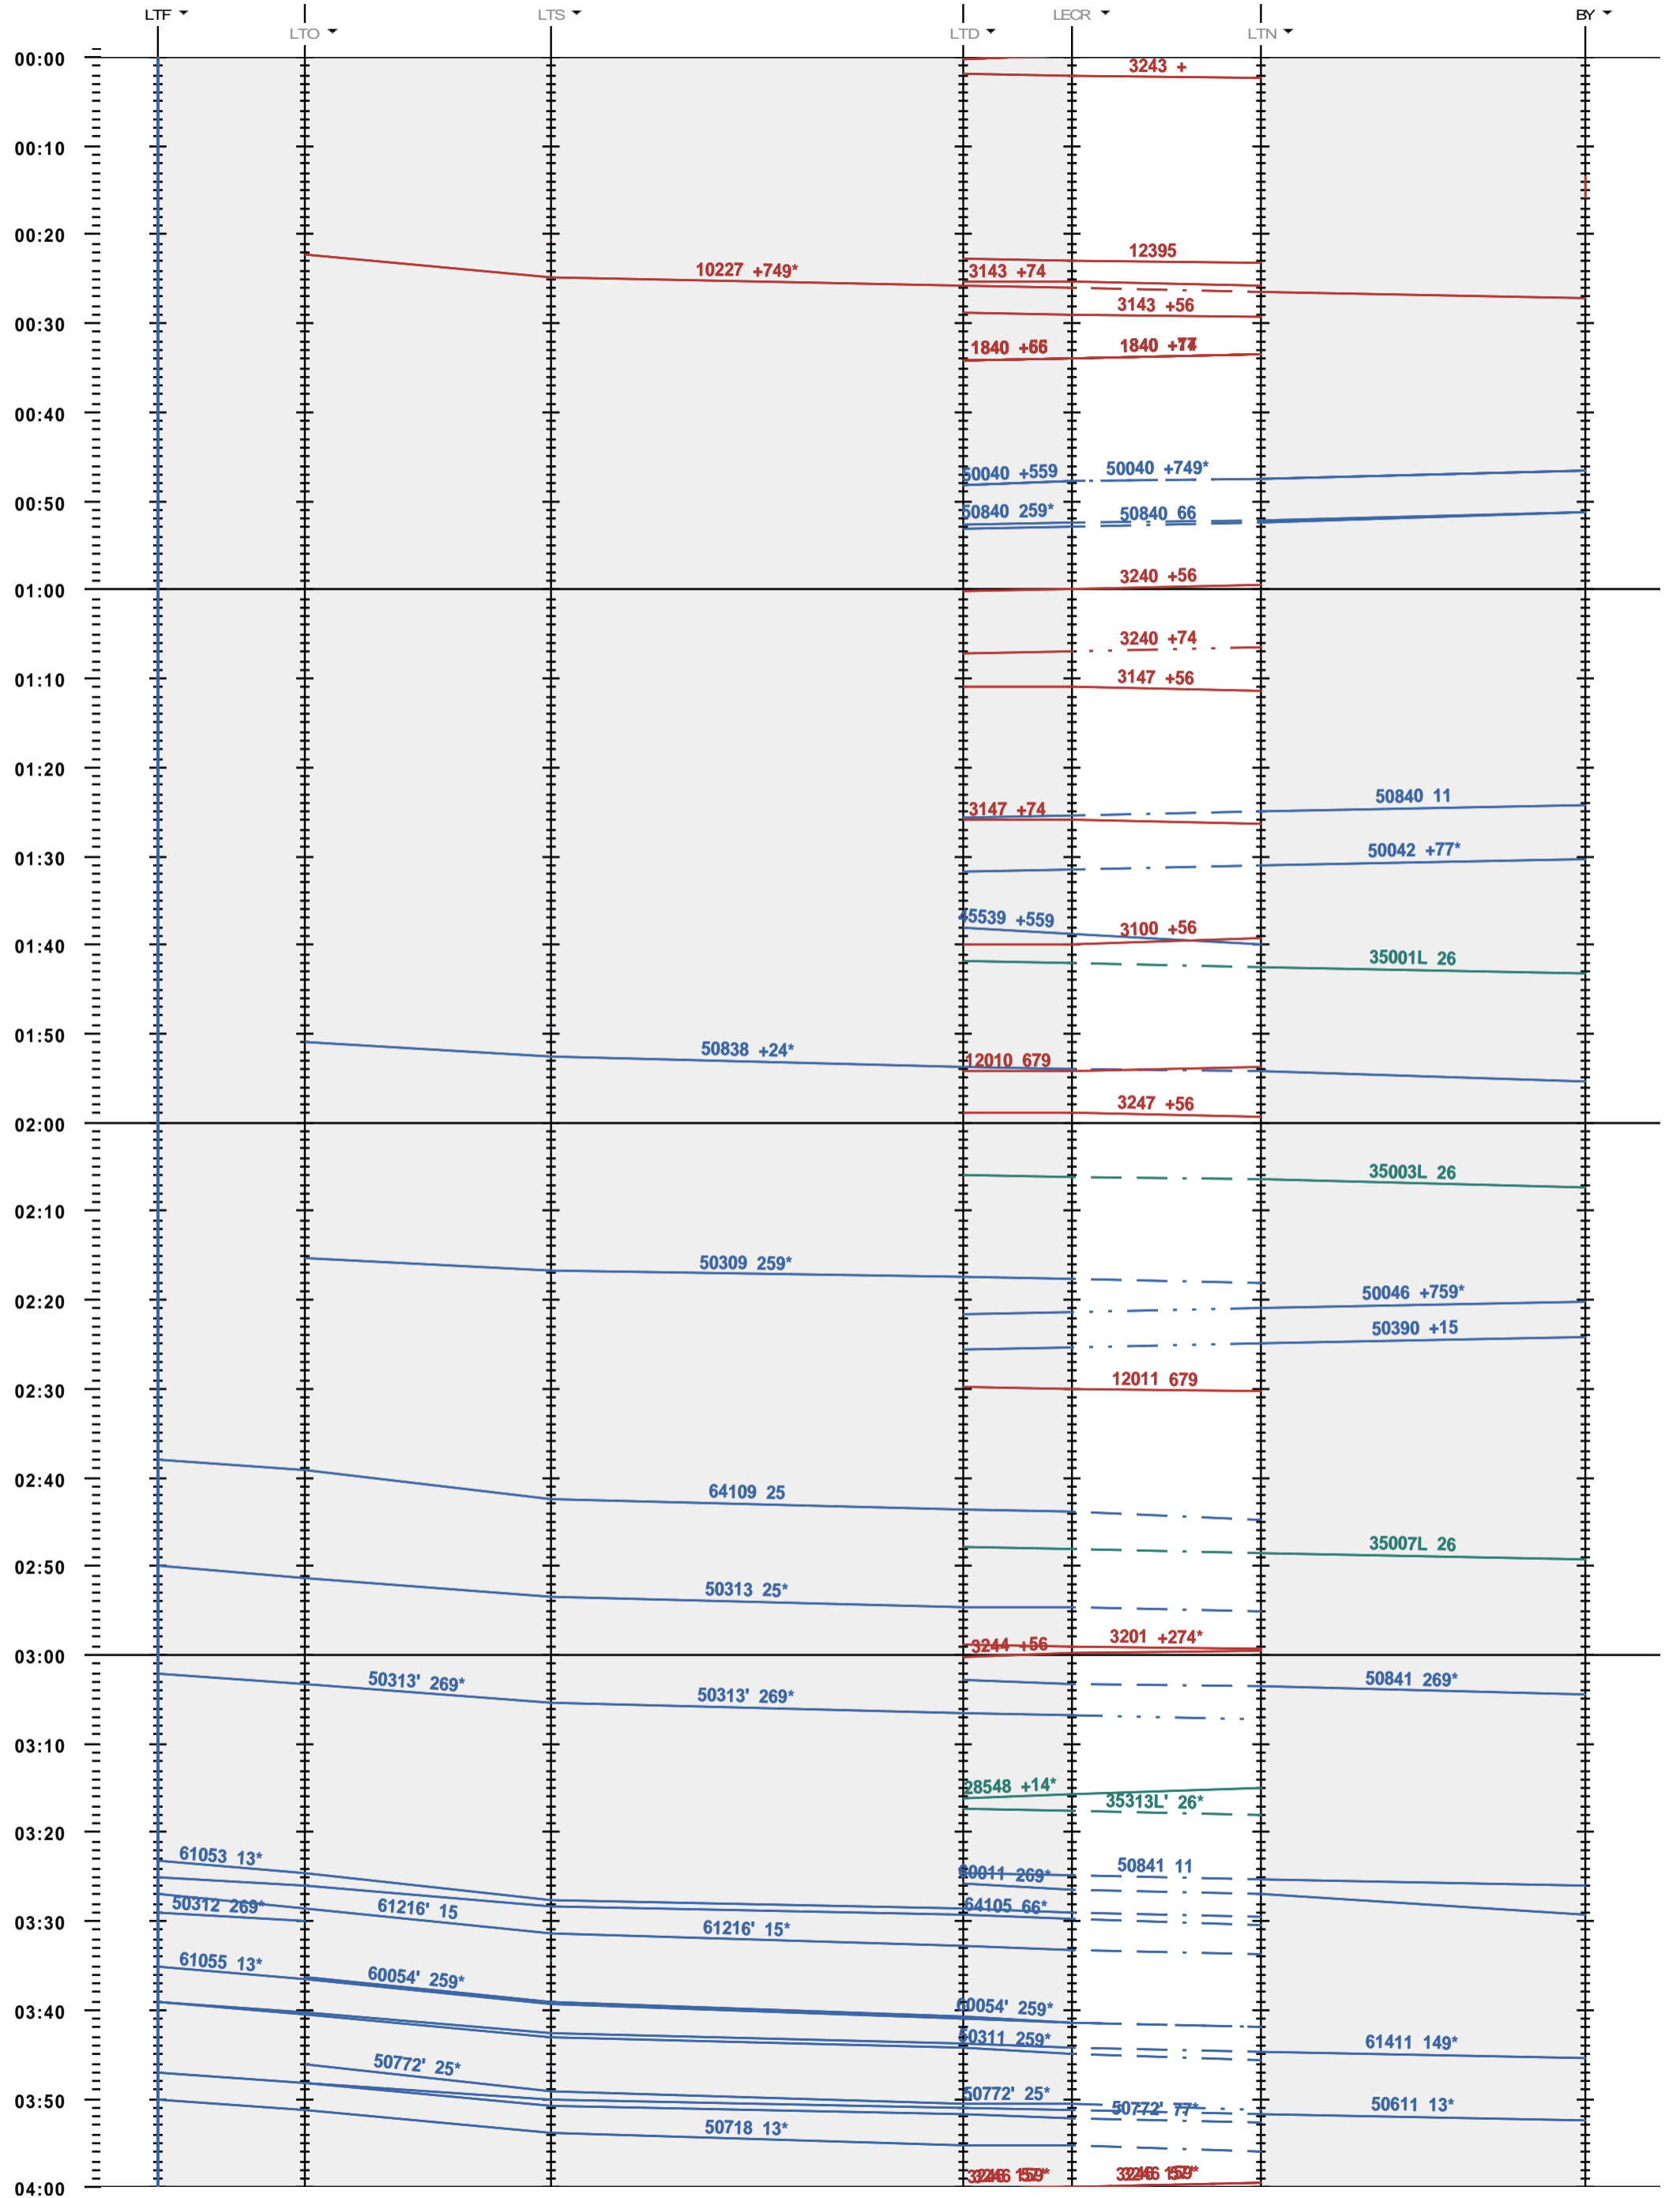

247 - LTF - boucle Lécheires - 972 Bussigny

Fahrplanperiode 2018 (10.12.2017 - 08.12.2018)  
 Update  
 Gültig ab 10.12.2017

247 - LTF - boucle Lécheires - 972 Bussigny

Fahrplanperiode 2018 (10.12.2017 - 08.12.2018)  
 Update  
 Gültig ab 10.12.2017