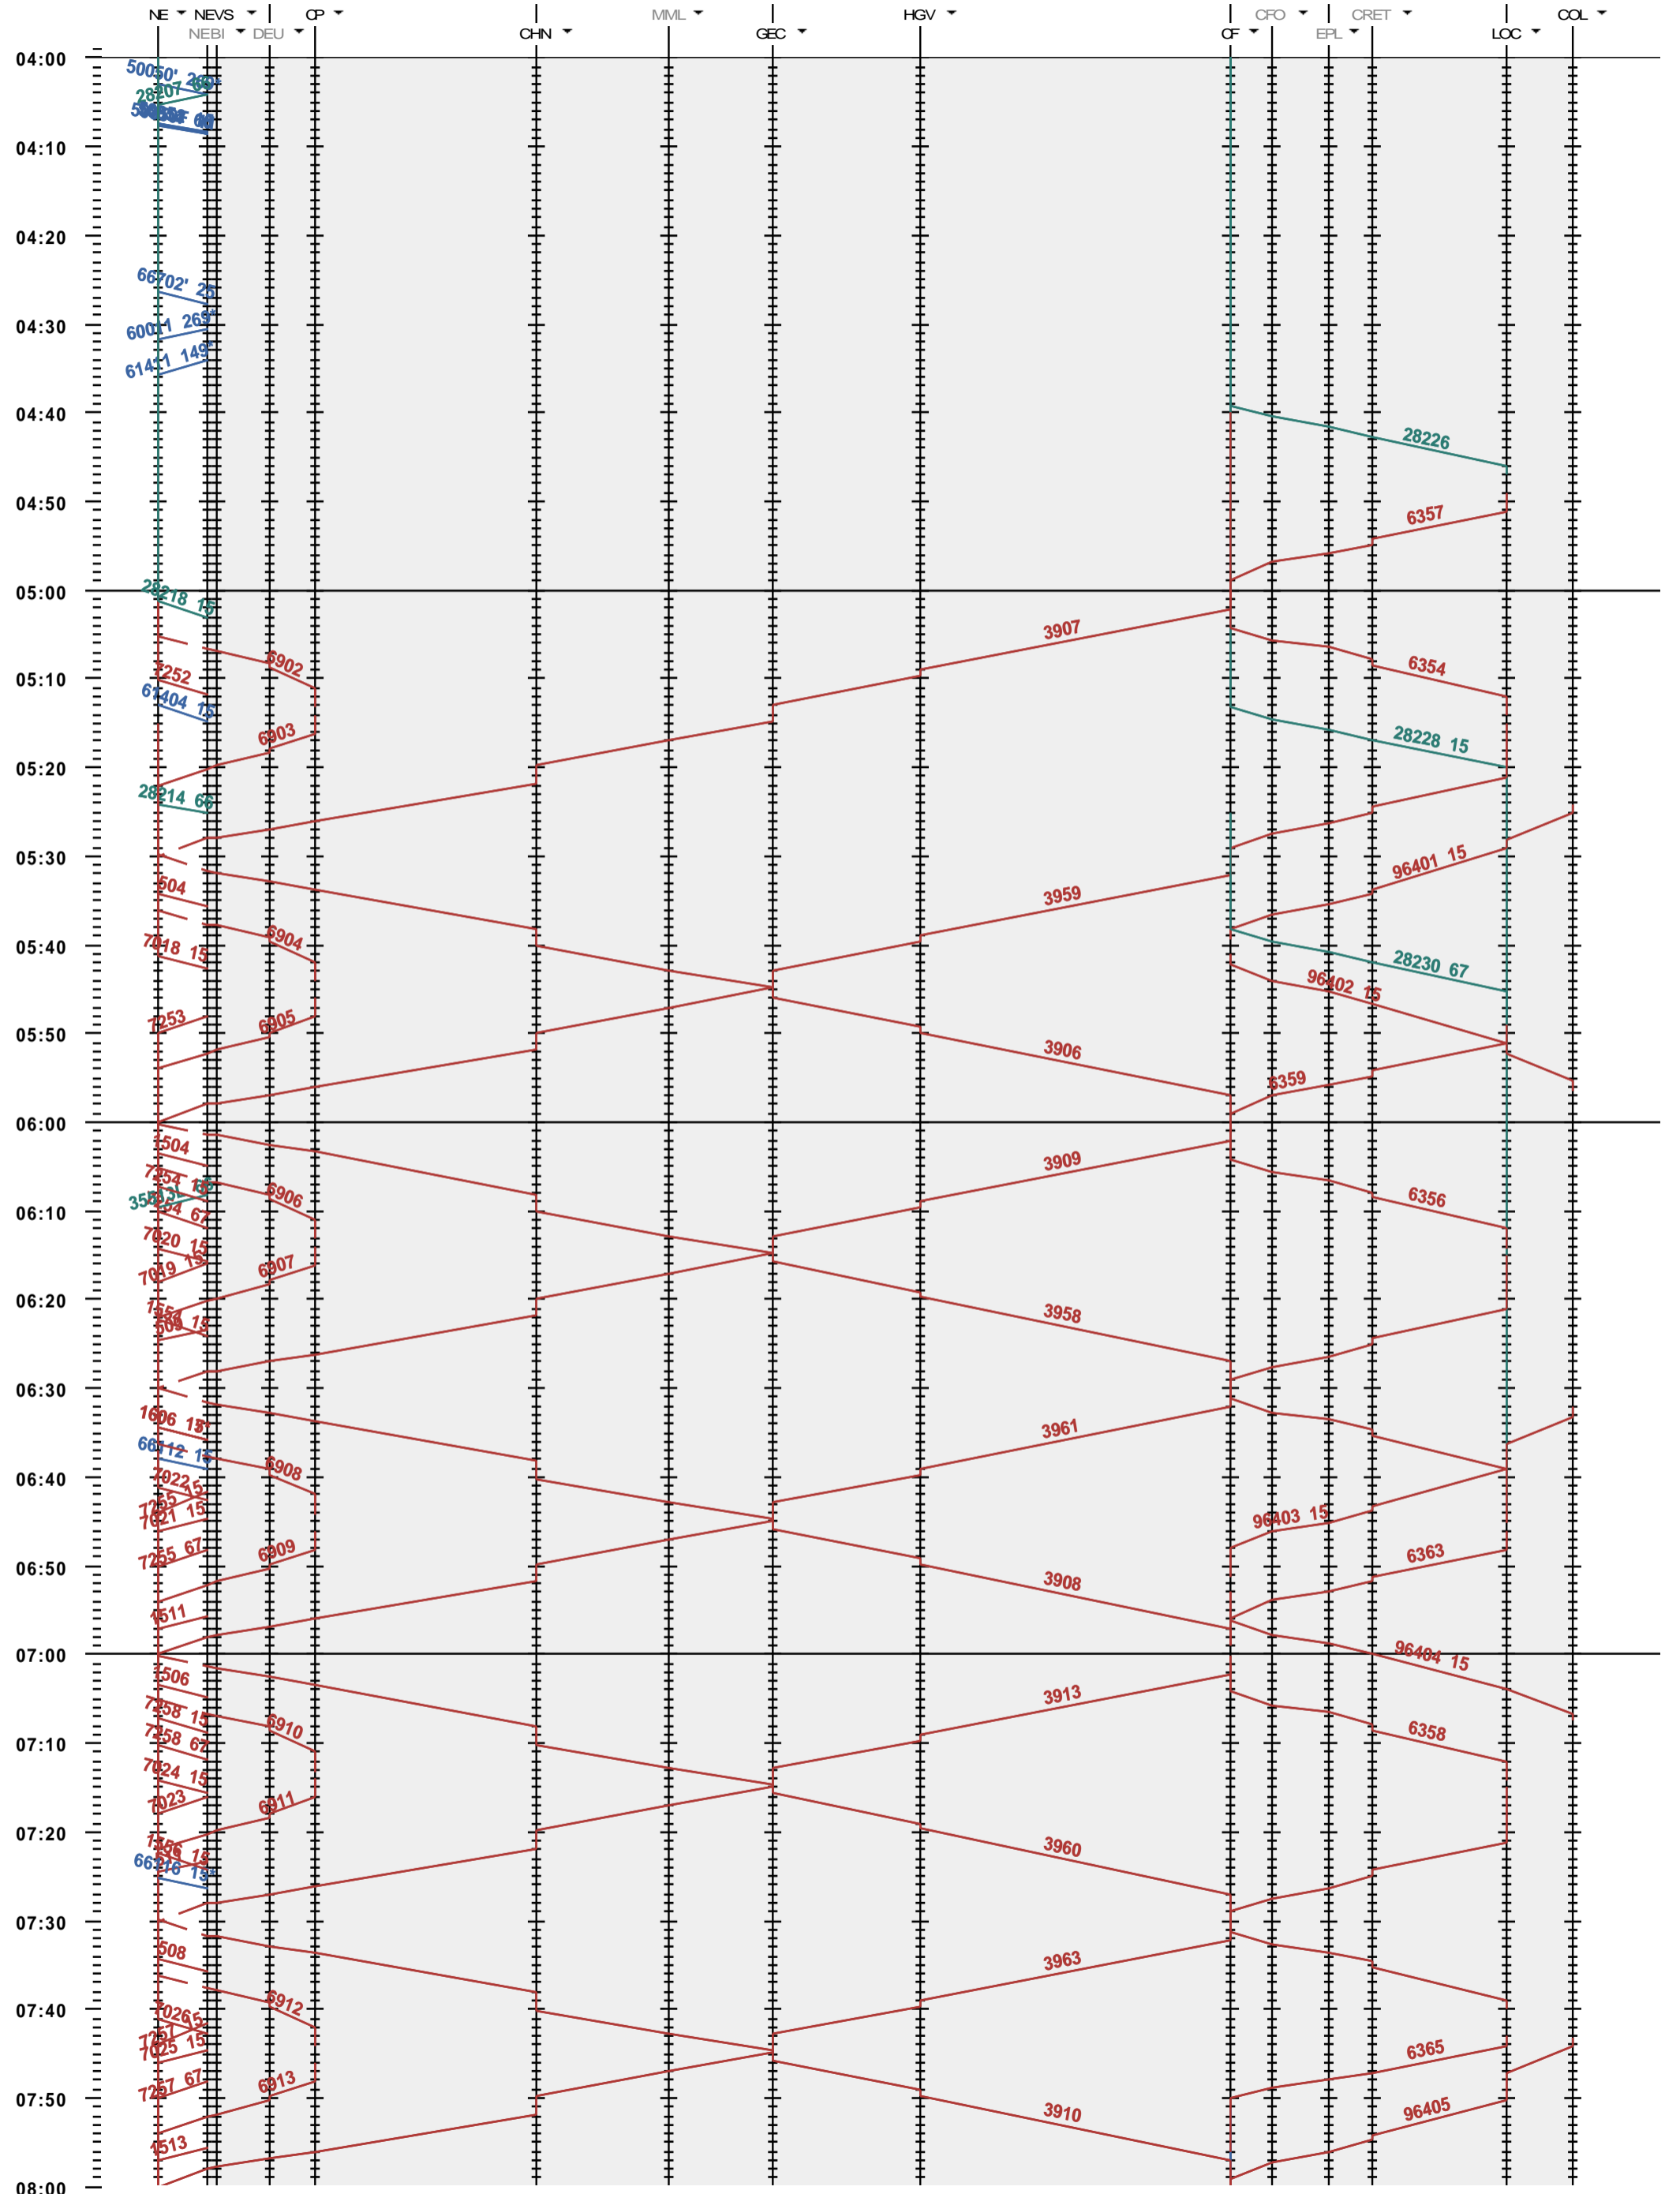

272 - Neuchâtel - La Chaux-de-Fonds - Le Locle-Col-des-Roches

Fahrplanperiode 2018 (10.12.2017 - 08.12.2018)  
 Update  
 Gültig ab 10.12.2017

272 - Neuchâtel - La Chaux-de-Fonds - Le Locle-Col-des-Roches

Fahrplanperiode 2018 (10.12.2017 - 08.12.2018)  
 Update  
 Gültig ab 10.12.2017

272 - Neuchâtel - La Chaux-de-Fonds - Le Locle-Col-des-Roches

Fahrplanperiode 2018 (10.12.2017 - 08.12.2018)  
 Update  
 Gültig ab 10.12.2017