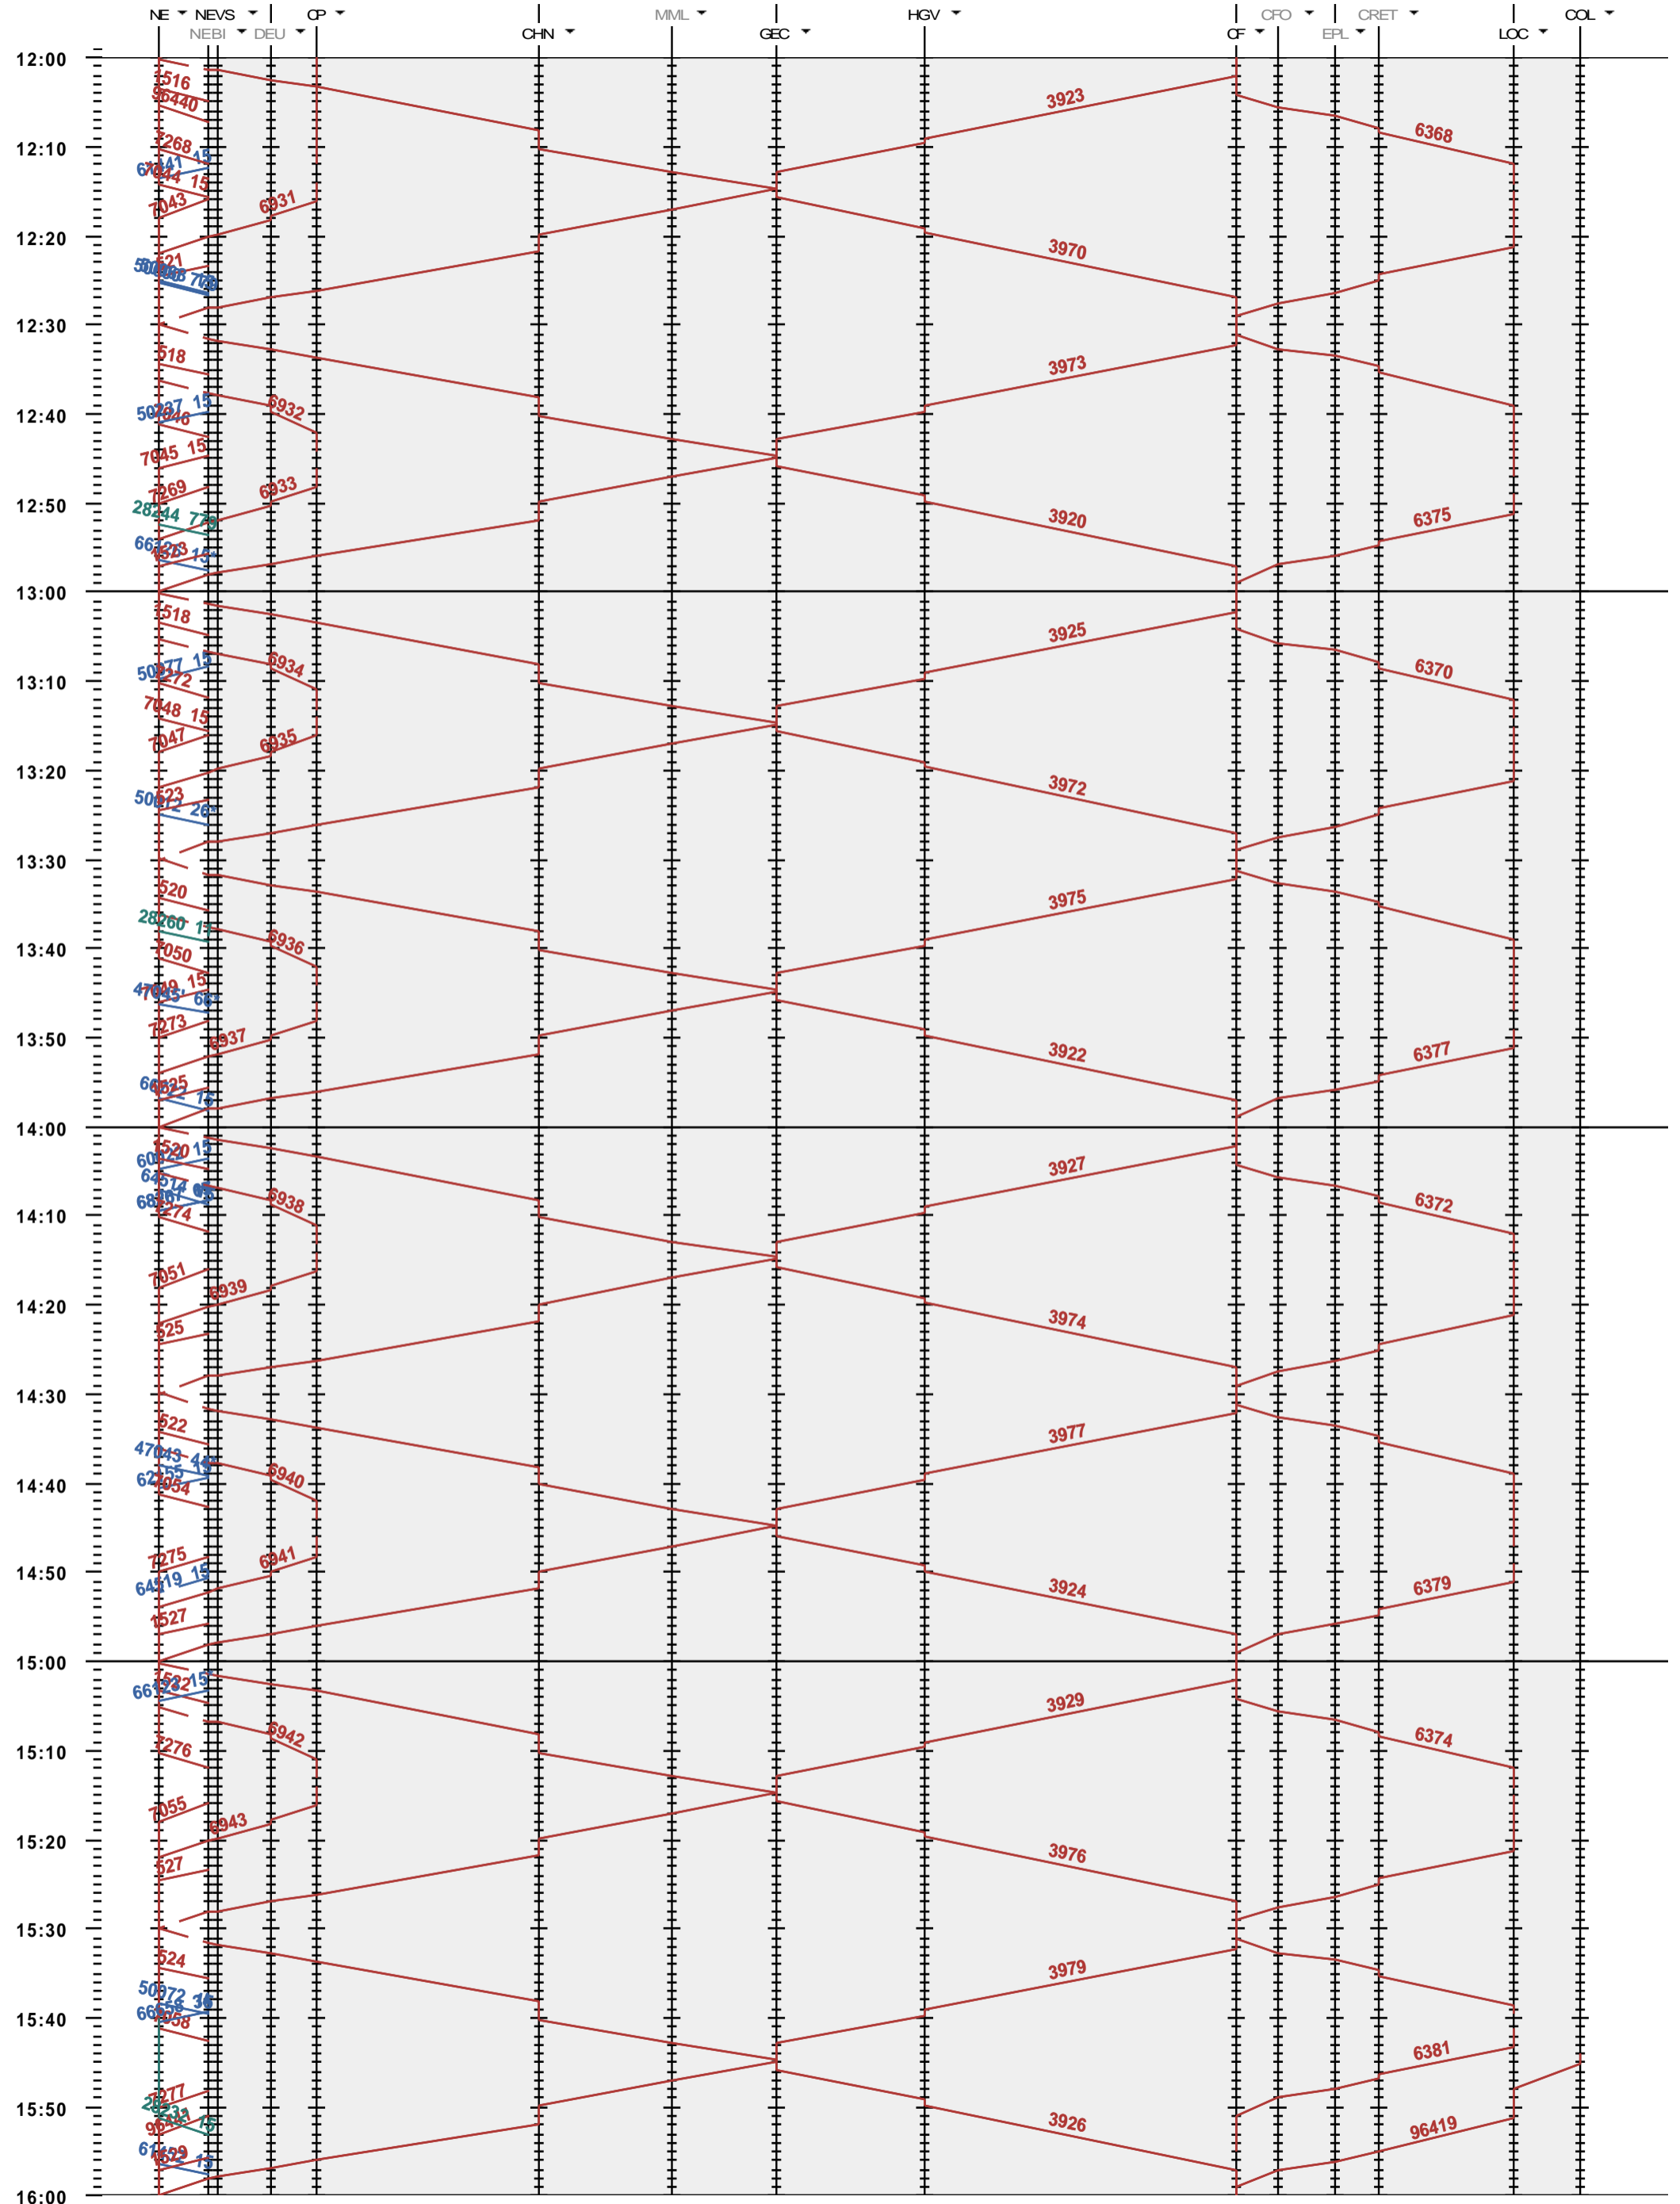

272 - Neuchâtel - La Chaux-de-Fonds - Le Locle-Col-des-Roches

Fahrplanperiode 2018 (10.12.2017 - 08.12.2018)  
 Update  
 Gültig ab 10.12.2017

272 - Neuchâtel - La Chaux-de-Fonds - Le Locle-Col-des-Roches

Fahrplanperiode 2018 (10.12.2017 - 08.12.2018)  
 Update  
 Gültig ab 10.12.2017

272 - Neuchâtel - La Chaux-de-Fonds - Le Locle-Col-des-Roches

Fahrplanperiode 2018 (10.12.2017 - 08.12.2018)  
 Update  
 Gültig ab 10.12.2017