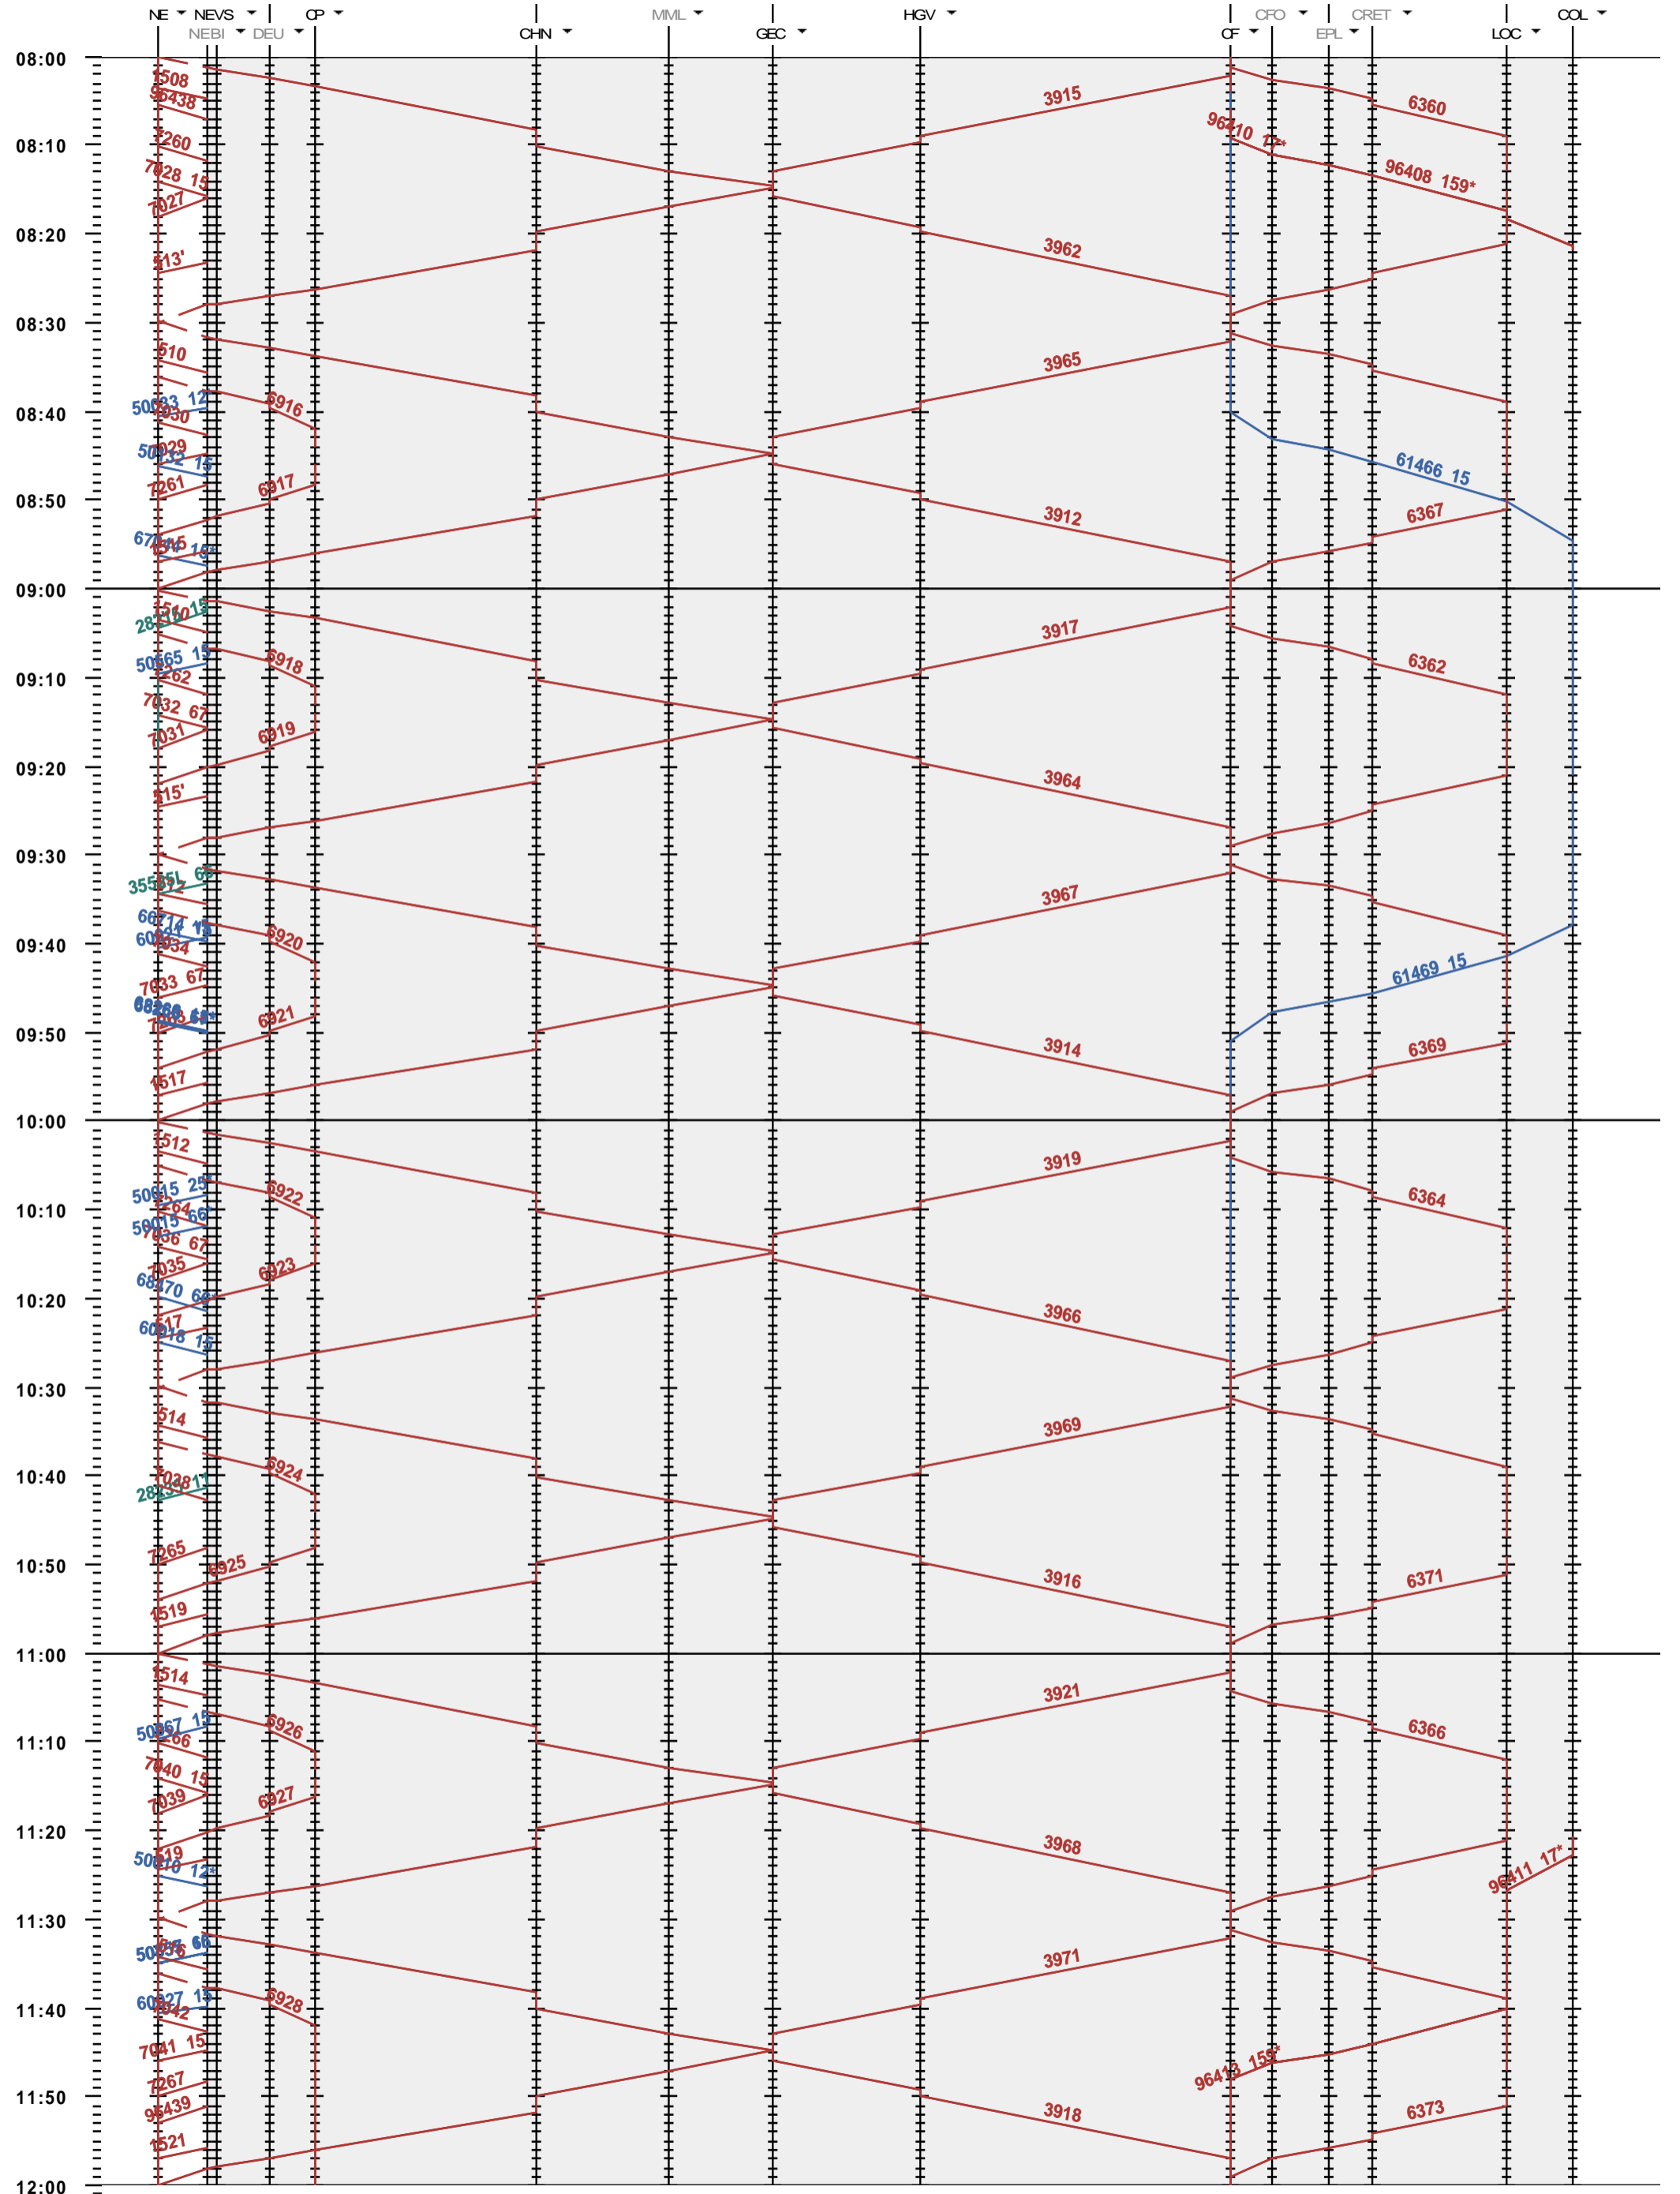

272 - Neuchâtel - La Chaux-de-Fonds - Le Locle-Col-des-Roches

Fahrplanperiode 2018 (10.12.2017 - 08.12.2018)  
 Update  
 Gültig ab 10.12.2017

272 - Neuchâtel - La Chaux-de-Fonds - Le Locle-Col-des-Roches

Fahrplanperiode 2018 (10.12.2017 - 08.12.2018)  
 Update  
 Gültig ab 10.12.2017

272 - Neuchâtel - La Chaux-de-Fonds - Le Locle-Col-des-Roches

Fahrplanperiode 2018 (10.12.2017 - 08.12.2018)  
 Update  
 Gültig ab 10.12.2017