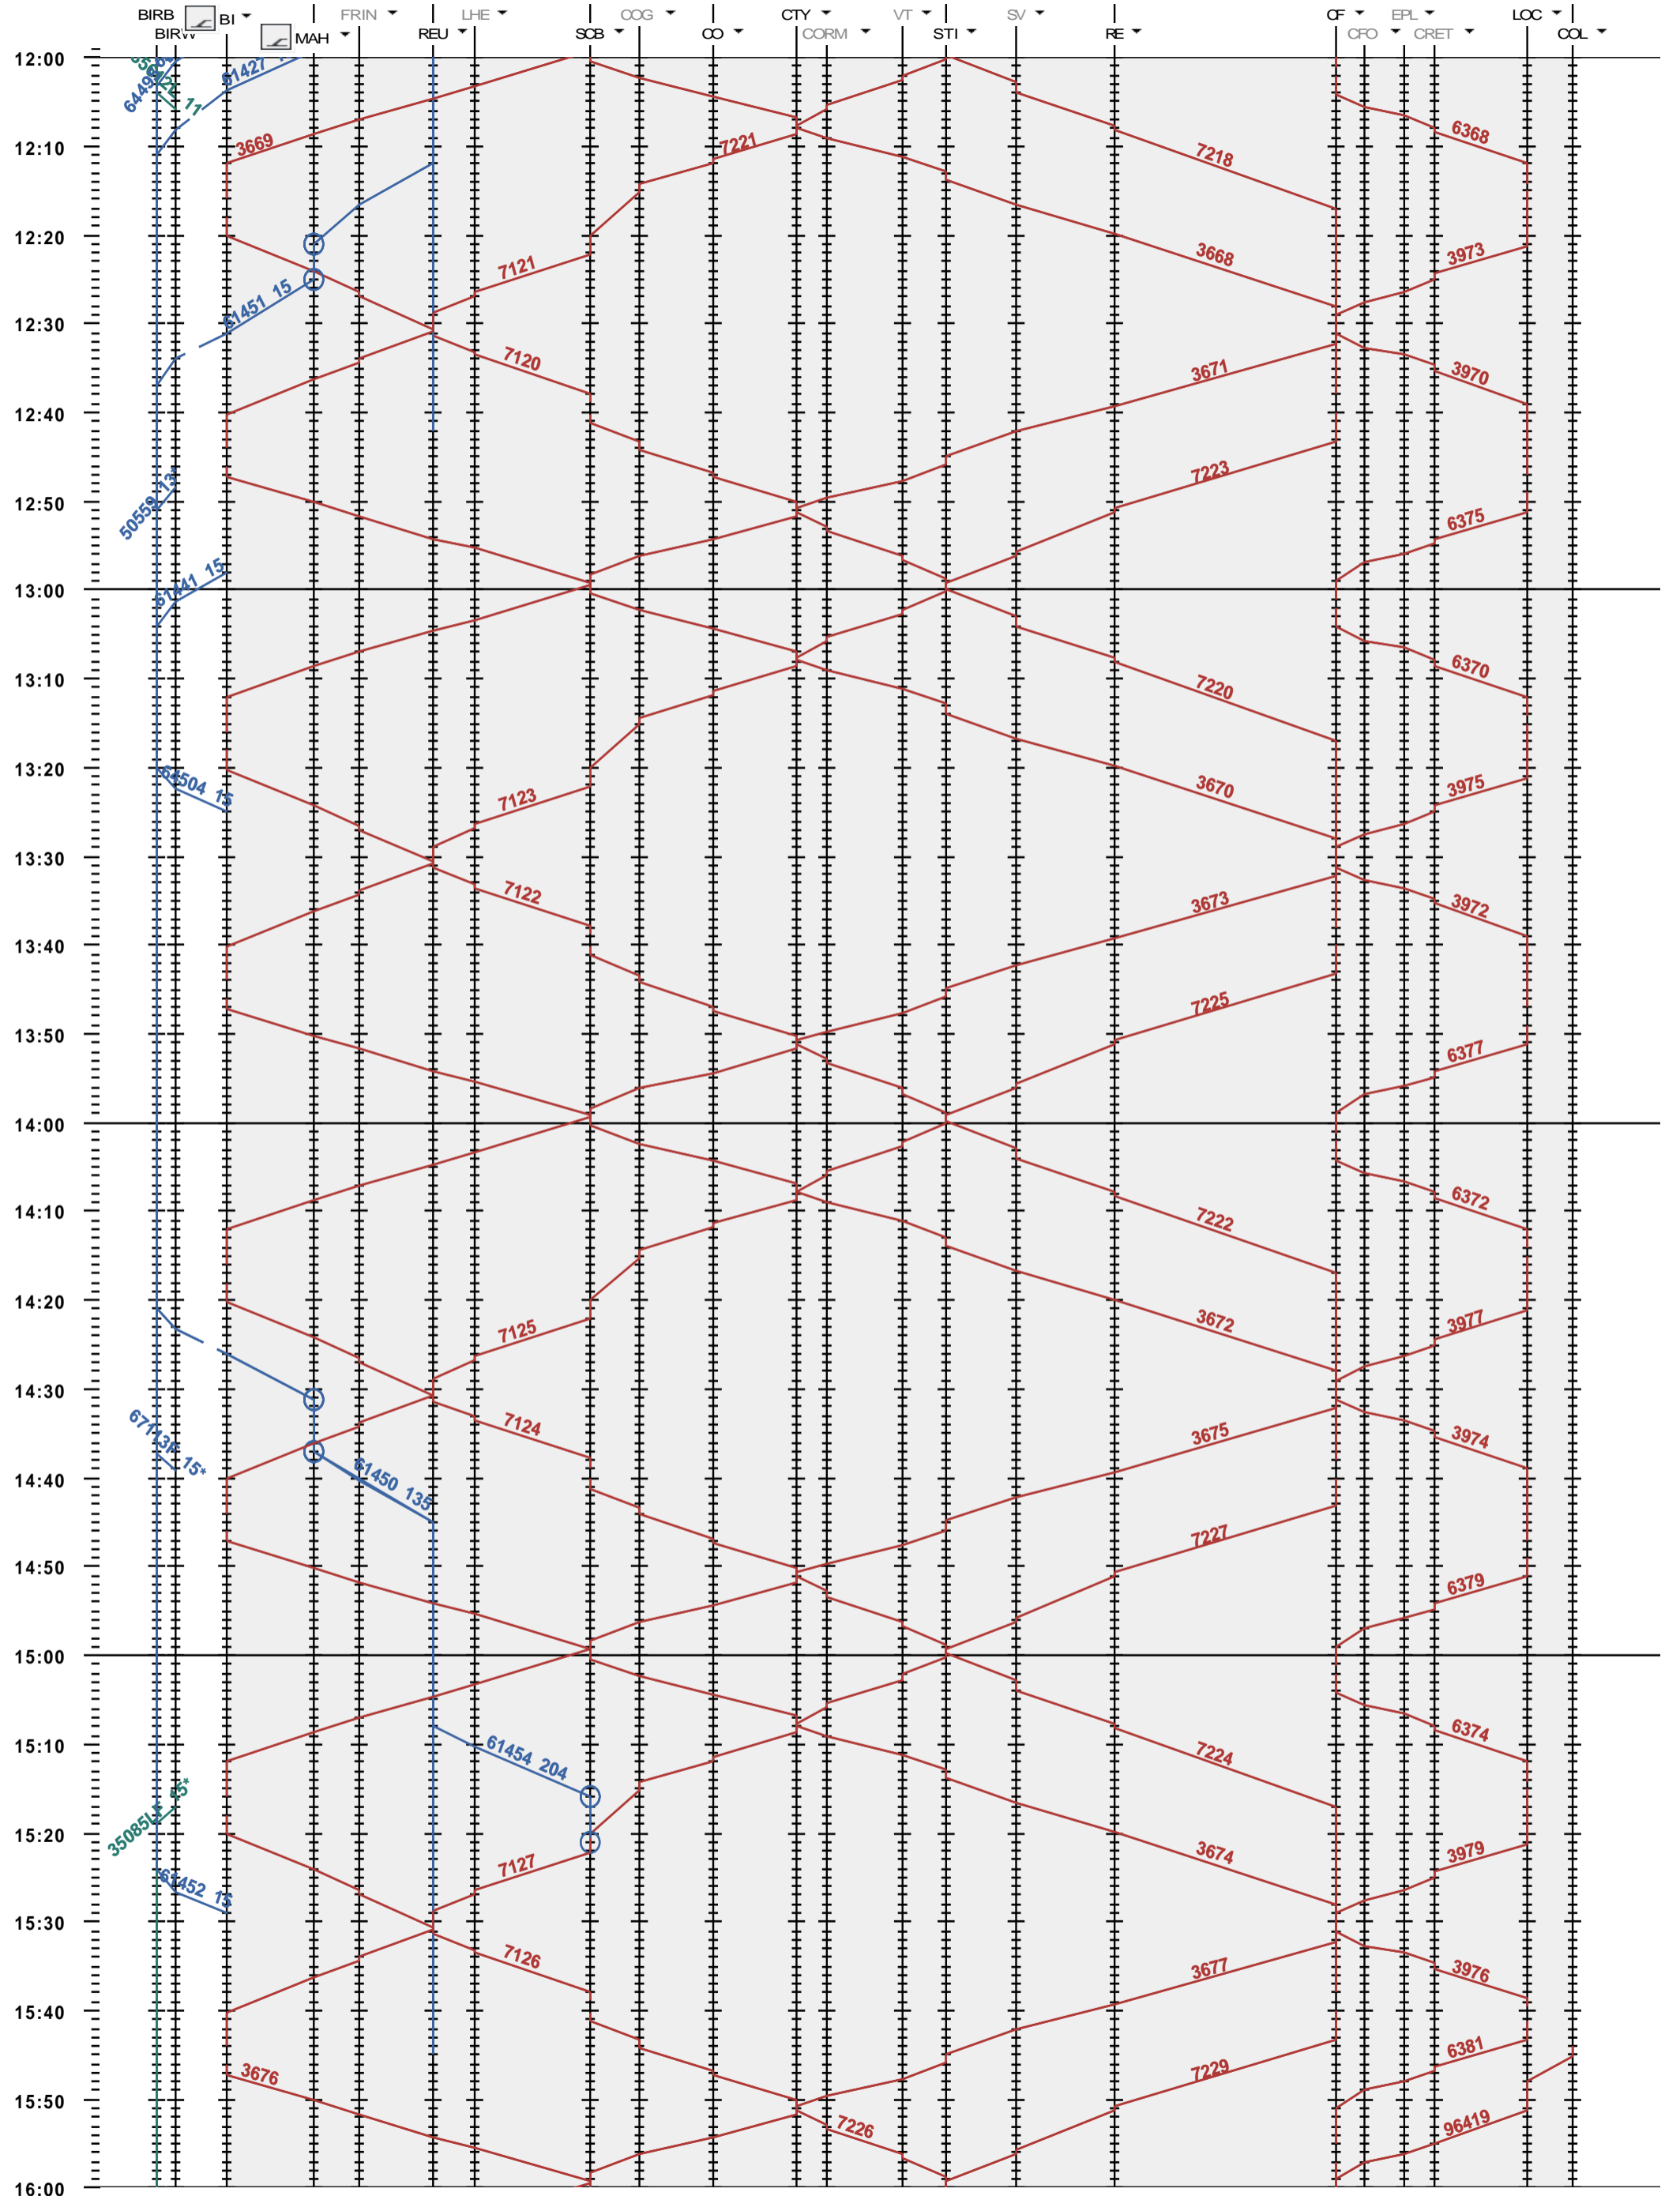

281 - Biel/Bienne RB - La Chaux-de-Fonds - Le Locle-Col-des-R.

Fahrplanperiode 2018 (10.12.2017 - 08.12.2018)

Update

Gültig ab 10.12.2017

281 - Biel/Bienne RB - La Chaux-de-Fonds - Le Locle-Col-des-R.

Fahrplanperiode 2018 (10.12.2017 - 08.12.2018)
 Update
 Gültig ab 10.12.2017

281 - Biel/Bienne RB - La Chaux-de-Fonds - Le Locle-Col-des-R.

Fahrplanperiode 2018 (10.12.2017 - 08.12.2018)
 Update
 Gültig ab 10.12.2017

281 - Biel/Bienne RB - La Chaux-de-Fonds - Le Locle-Col-des-R.

Fahrplanperiode 2018 (10.12.2017 - 08.12.2018)
 Update
 Gültig ab 10.12.2017

281 - Biel/Bienne RB - La Chaux-de-Fonds - Le Locle-Col-des-R.

Fahrplanperiode 2018 (10.12.2017 - 08.12.2018)
 Update
 Gültig ab 10.12.2017

281 - Biel/Bienne RB - La Chaux-de-Fonds - Le Locle-Col-des-R.

Fahrplanperiode 2018 (10.12.2017 - 08.12.2018)

Update

Gültig ab 10.12.2017