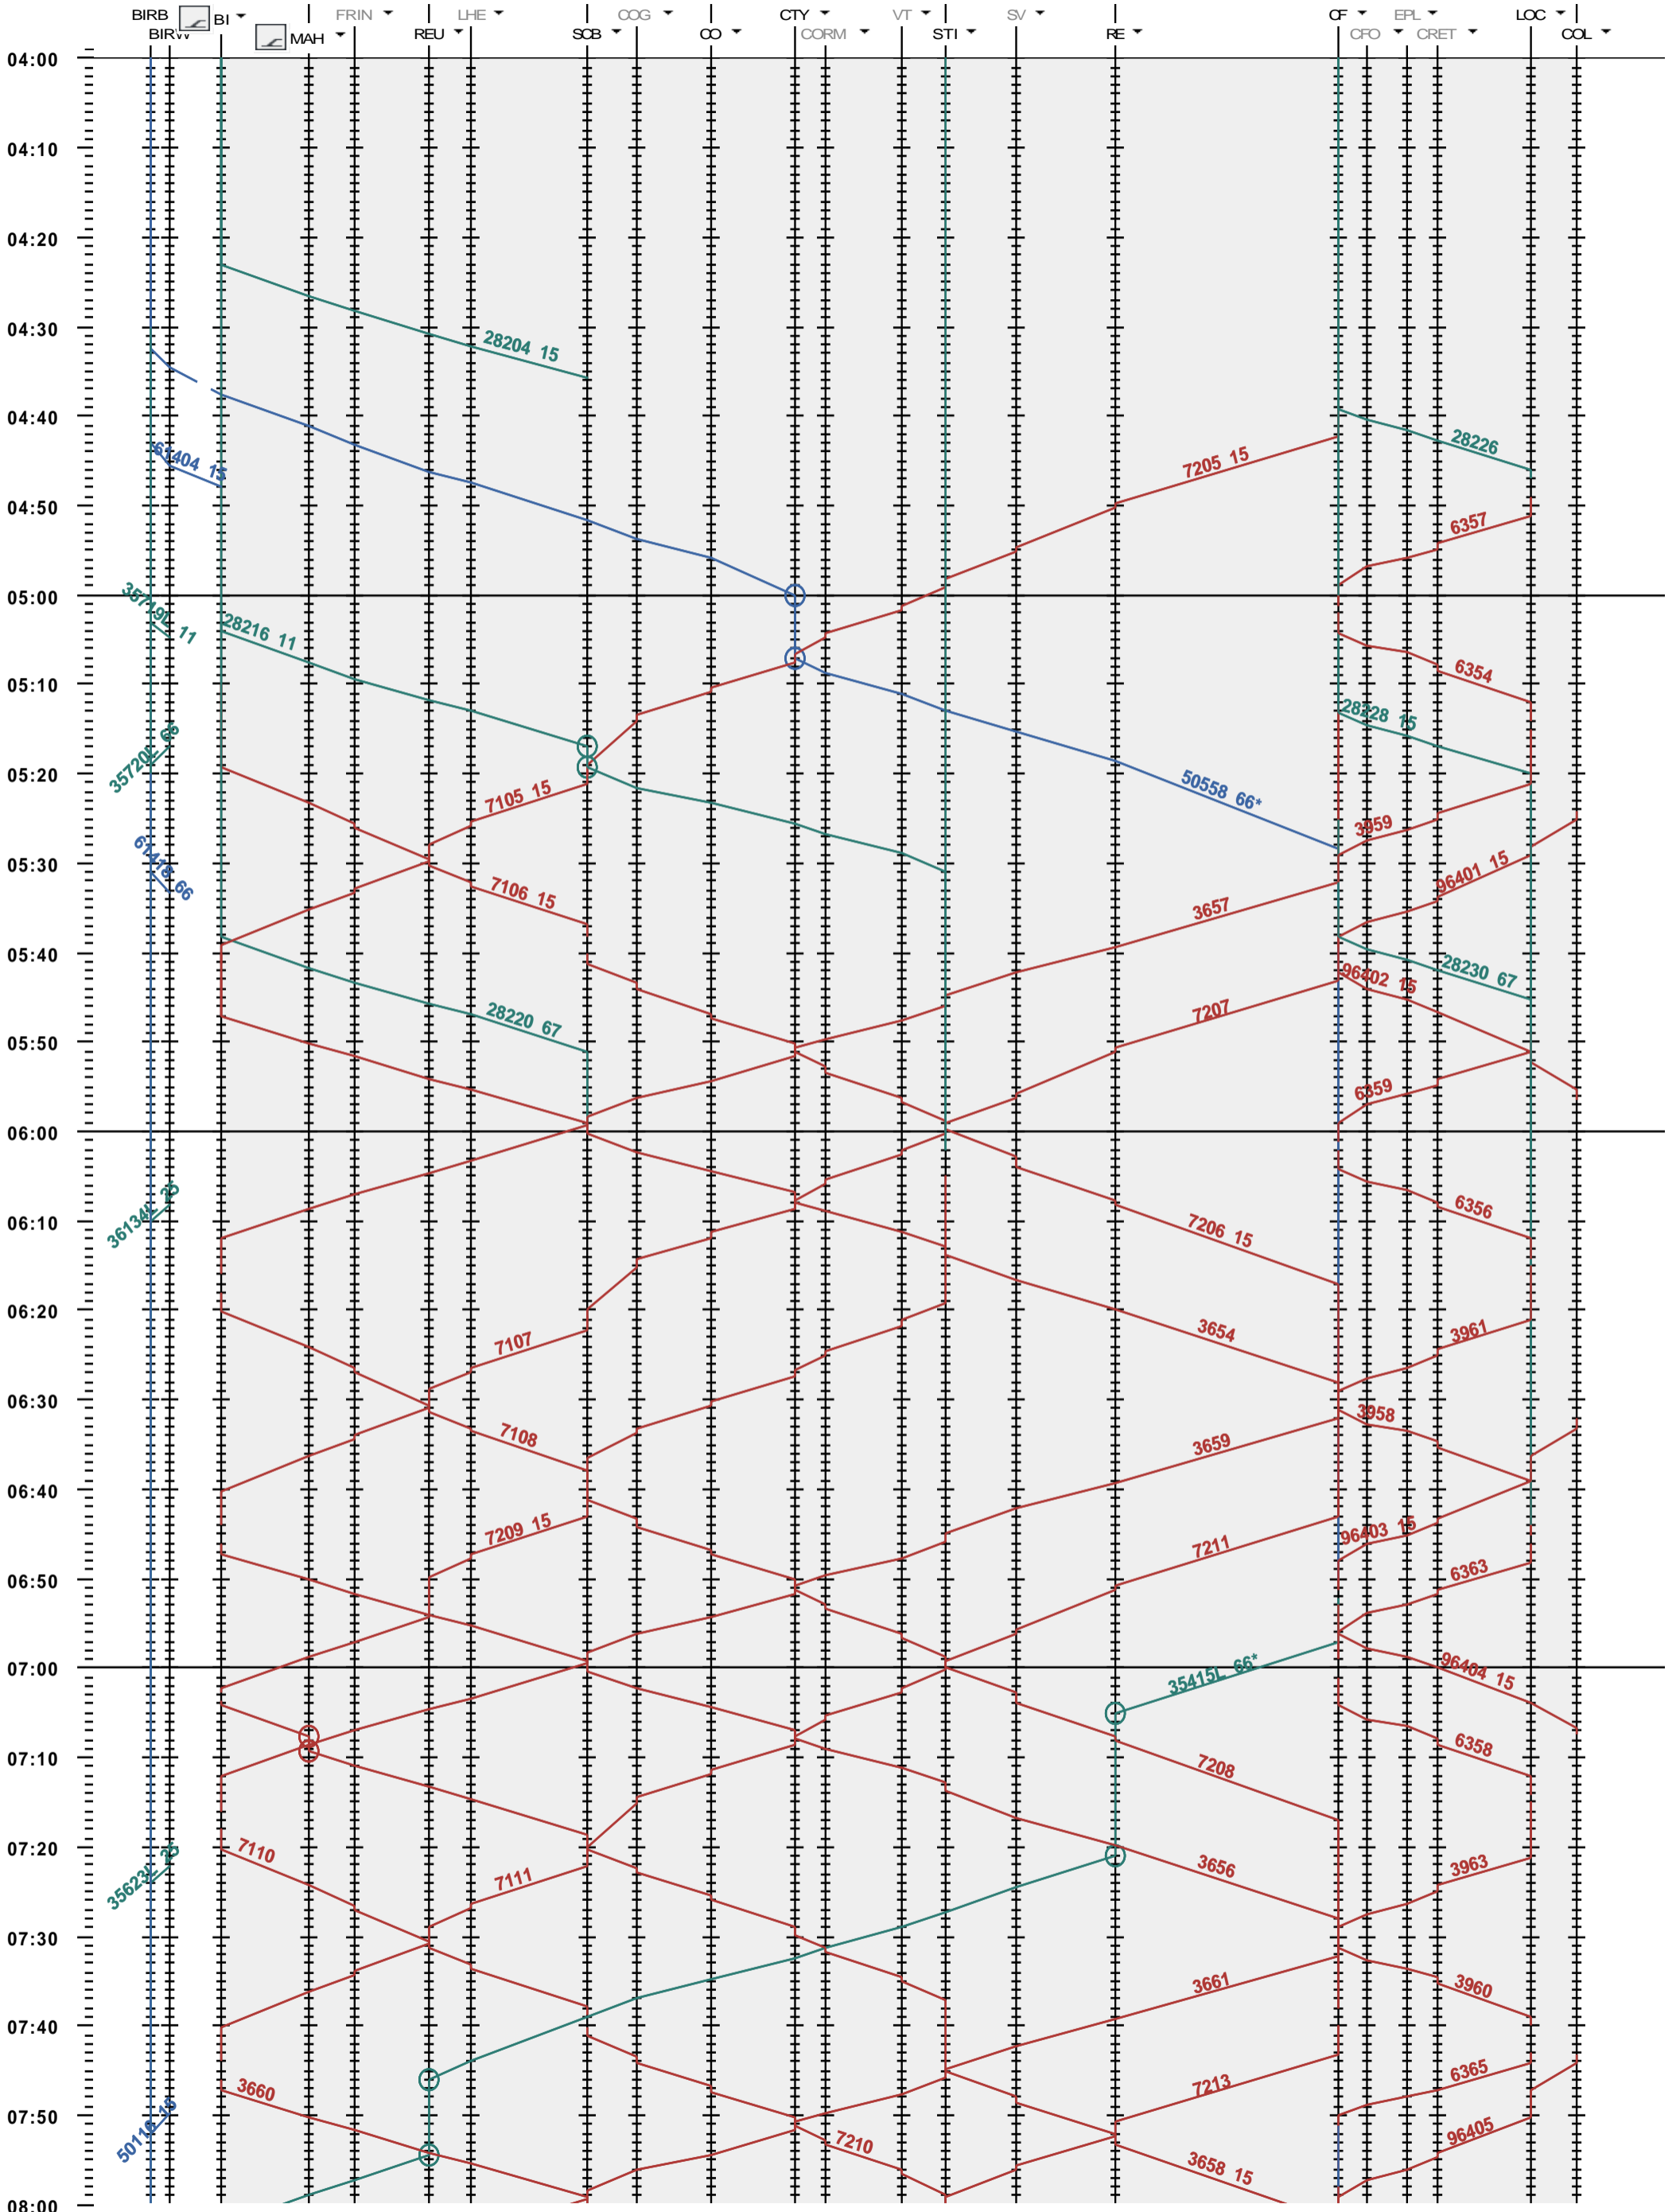

281 - Biel/Bienne RB - La Chaux-de-Fonds - Le Locle-Col-des-R.

Fahrplanperiode 2018 (10.12.2017 - 08.12.2018)

Update

Gültig ab 10.12.2017

281 - Biel/Bienne RB - La Chaux-de-Fonds - Le Locle-Col-des-R.

Fahrplanperiode 2018 (10.12.2017 - 08.12.2018)
 Update
 Gültig ab 10.12.2017

281 - Biel/Bienne RB - La Chaux-de-Fonds - Le Locle-Col-des-R.

Fahrplanperiode 2018 (10.12.2017 - 08.12.2018)
 Update
 Gültig ab 10.12.2017

281 - Biel/Bienne RB - La Chaux-de-Fonds - Le Locle-Col-des-R.

Fahrplanperiode 2018 (10.12.2017 - 08.12.2018)
 Update
 Gültig ab 10.12.2017

281 - Biel/Bienne RB - La Chaux-de-Fonds - Le Locle-Col-des-R.

Fahrplanperiode 2018 (10.12.2017 - 08.12.2018)
 Update
 Gültig ab 10.12.2017

281 - Biel/Bienne RB - La Chaux-de-Fonds - Le Locle-Col-des-R.

Fahrplanperiode 2018 (10.12.2017 - 08.12.2018)

Update

Gültig ab 10.12.2017