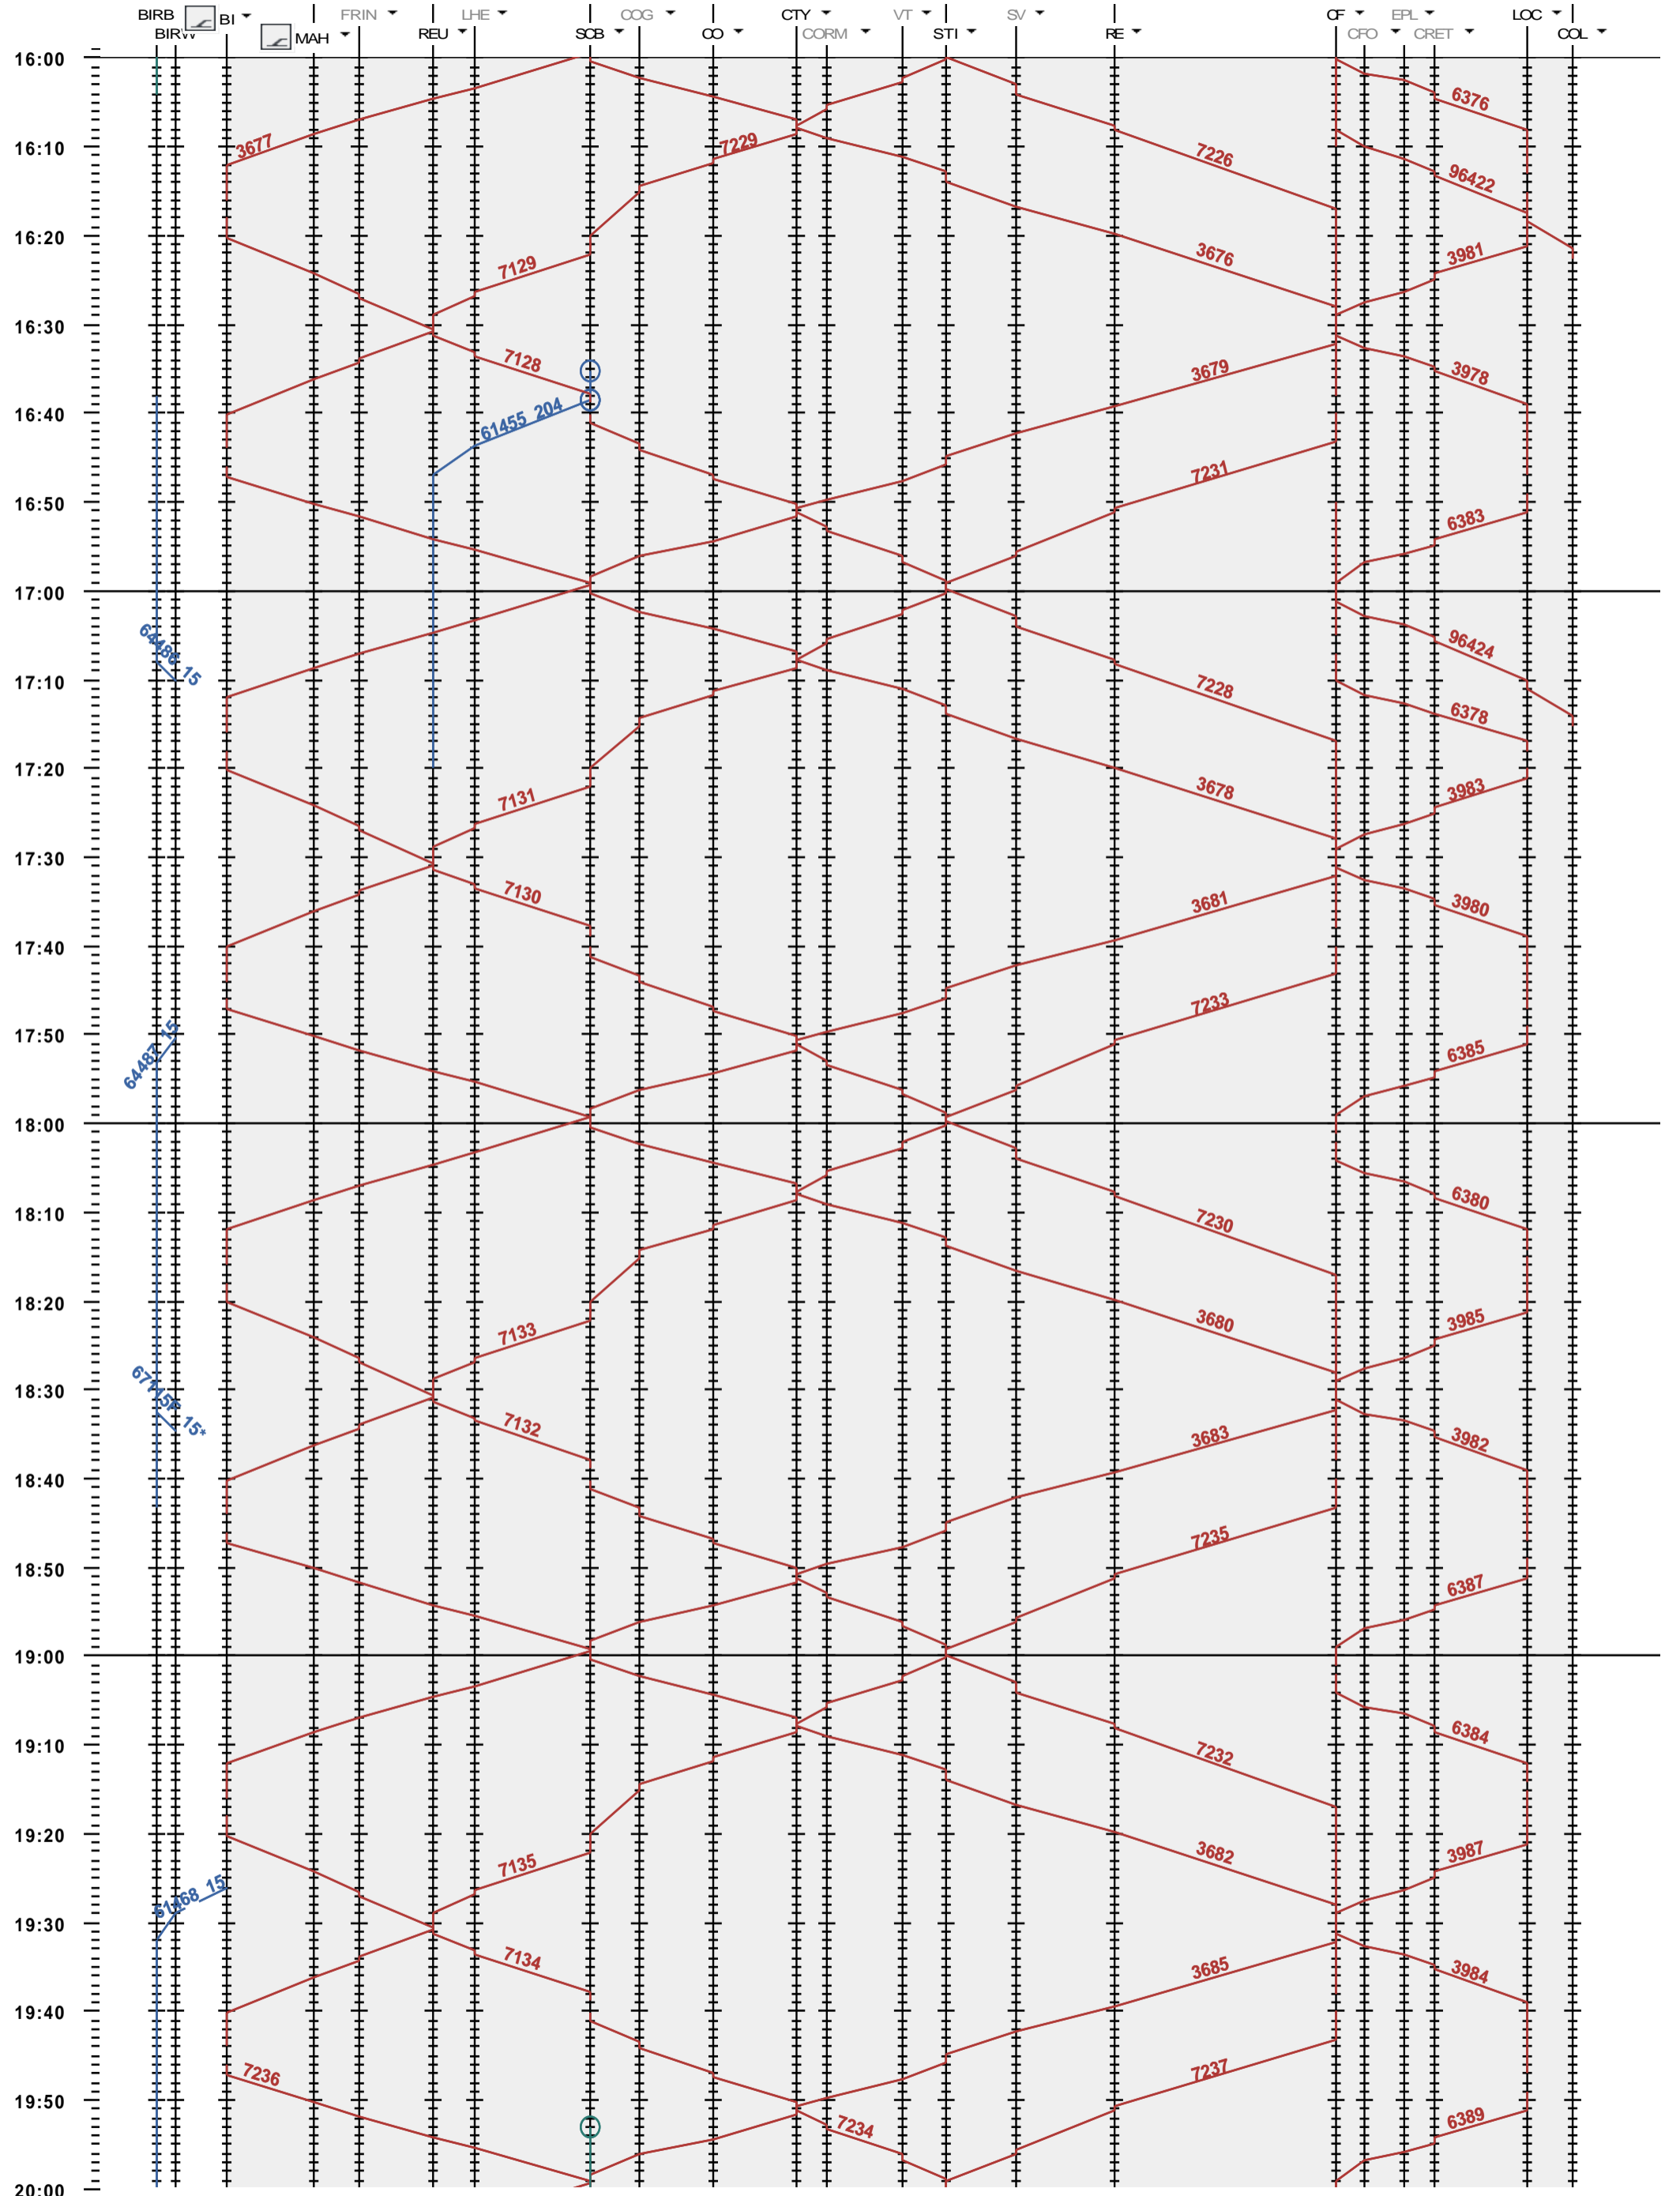

281 - Biel/Bienne RB - La Chaux-de-Fonds - Le Locle-Col-des-R.

Fahrplanperiode 2018 (10.12.2017 - 08.12.2018)

Update

Gültig ab 10.12.2017

281 - Biel/Bienne RB - La Chaux-de-Fonds - Le Locle-Col-des-R.

Fahrplanperiode 2018 (10.12.2017 - 08.12.2018)
 Update
 Gültig ab 10.12.2017

281 - Biel/Bienne RB - La Chaux-de-Fonds - Le Locle-Col-des-R.

Fahrplanperiode 2018 (10.12.2017 - 08.12.2018)
 Update
 Gültig ab 10.12.2017

281 - Biel/Bienne RB - La Chaux-de-Fonds - Le Locle-Col-des-R.

Fahrplanperiode 2018 (10.12.2017 - 08.12.2018)
 Update
 Gültig ab 10.12.2017

281 - Biel/Bienne RB - La Chaux-de-Fonds - Le Locle-Col-des-R.

Fahrplanperiode 2018 (10.12.2017 - 08.12.2018)
 Update
 Gültig ab 10.12.2017

281 - Biel/Bienne RB - La Chaux-de-Fonds - Le Locle-Col-des-R.

Fahrplanperiode 2018 (10.12.2017 - 08.12.2018)

Update

Gültig ab 10.12.2017