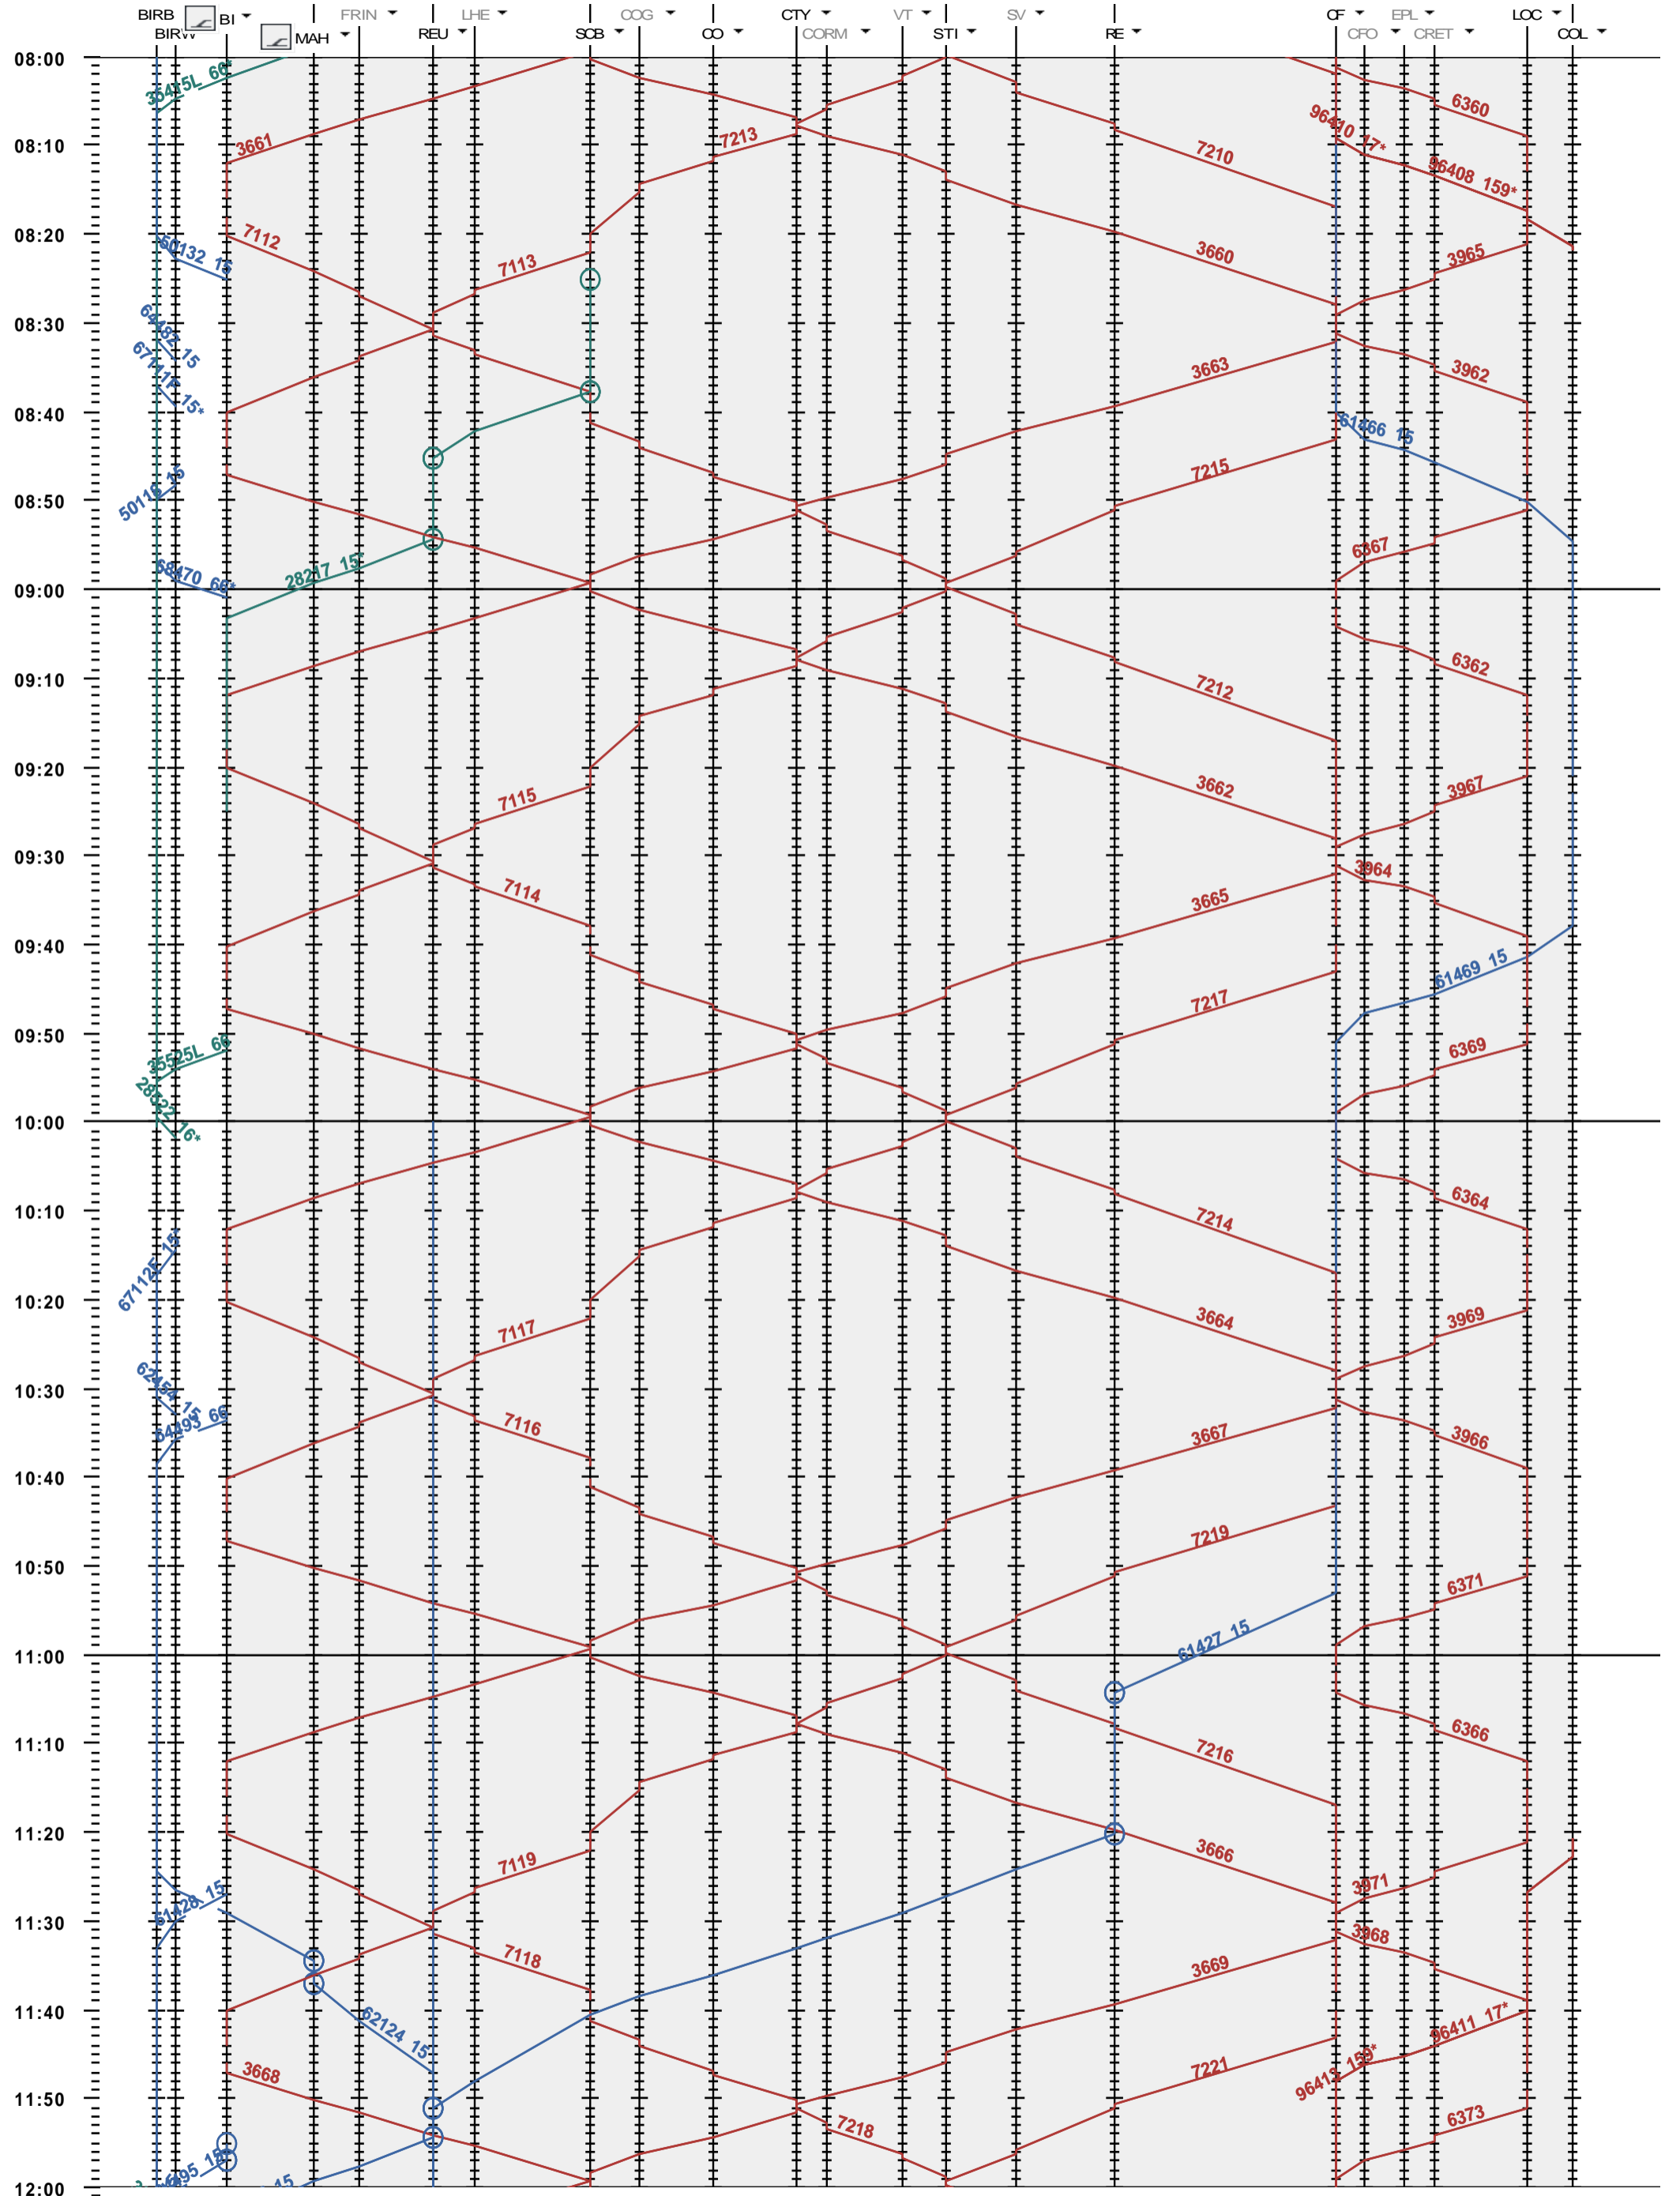

281 - Biel/Bienne RB - La Chaux-de-Fonds - Le Locle-Col-des-R.

Fahrplanperiode 2018 (10.12.2017 - 08.12.2018)

Update

Gültig ab 10.12.2017

281 - Biel/Bienne RB - La Chaux-de-Fonds - Le Locle-Col-des-R.

Fahrplanperiode 2018 (10.12.2017 - 08.12.2018)
 Update
 Gültig ab 10.12.2017

281 - Biel/Bienne RB - La Chaux-de-Fonds - Le Locle-Col-des-R.

Fahrplanperiode 2018 (10.12.2017 - 08.12.2018)
 Update
 Gültig ab 10.12.2017

281 - Biel/Bienne RB - La Chaux-de-Fonds - Le Locle-Col-des-R.

Fahrplanperiode 2018 (10.12.2017 - 08.12.2018)
 Update
 Gültig ab 10.12.2017

281 - Biel/Bienne RB - La Chaux-de-Fonds - Le Locle-Col-des-R.

Fahrplanperiode 2018 (10.12.2017 - 08.12.2018)
 Update
 Gültig ab 10.12.2017

281 - Biel/Bienne RB - La Chaux-de-Fonds - Le Locle-Col-des-R.

Fahrplanperiode 2018 (10.12.2017 - 08.12.2018)

Update

Gültig ab 10.12.2017