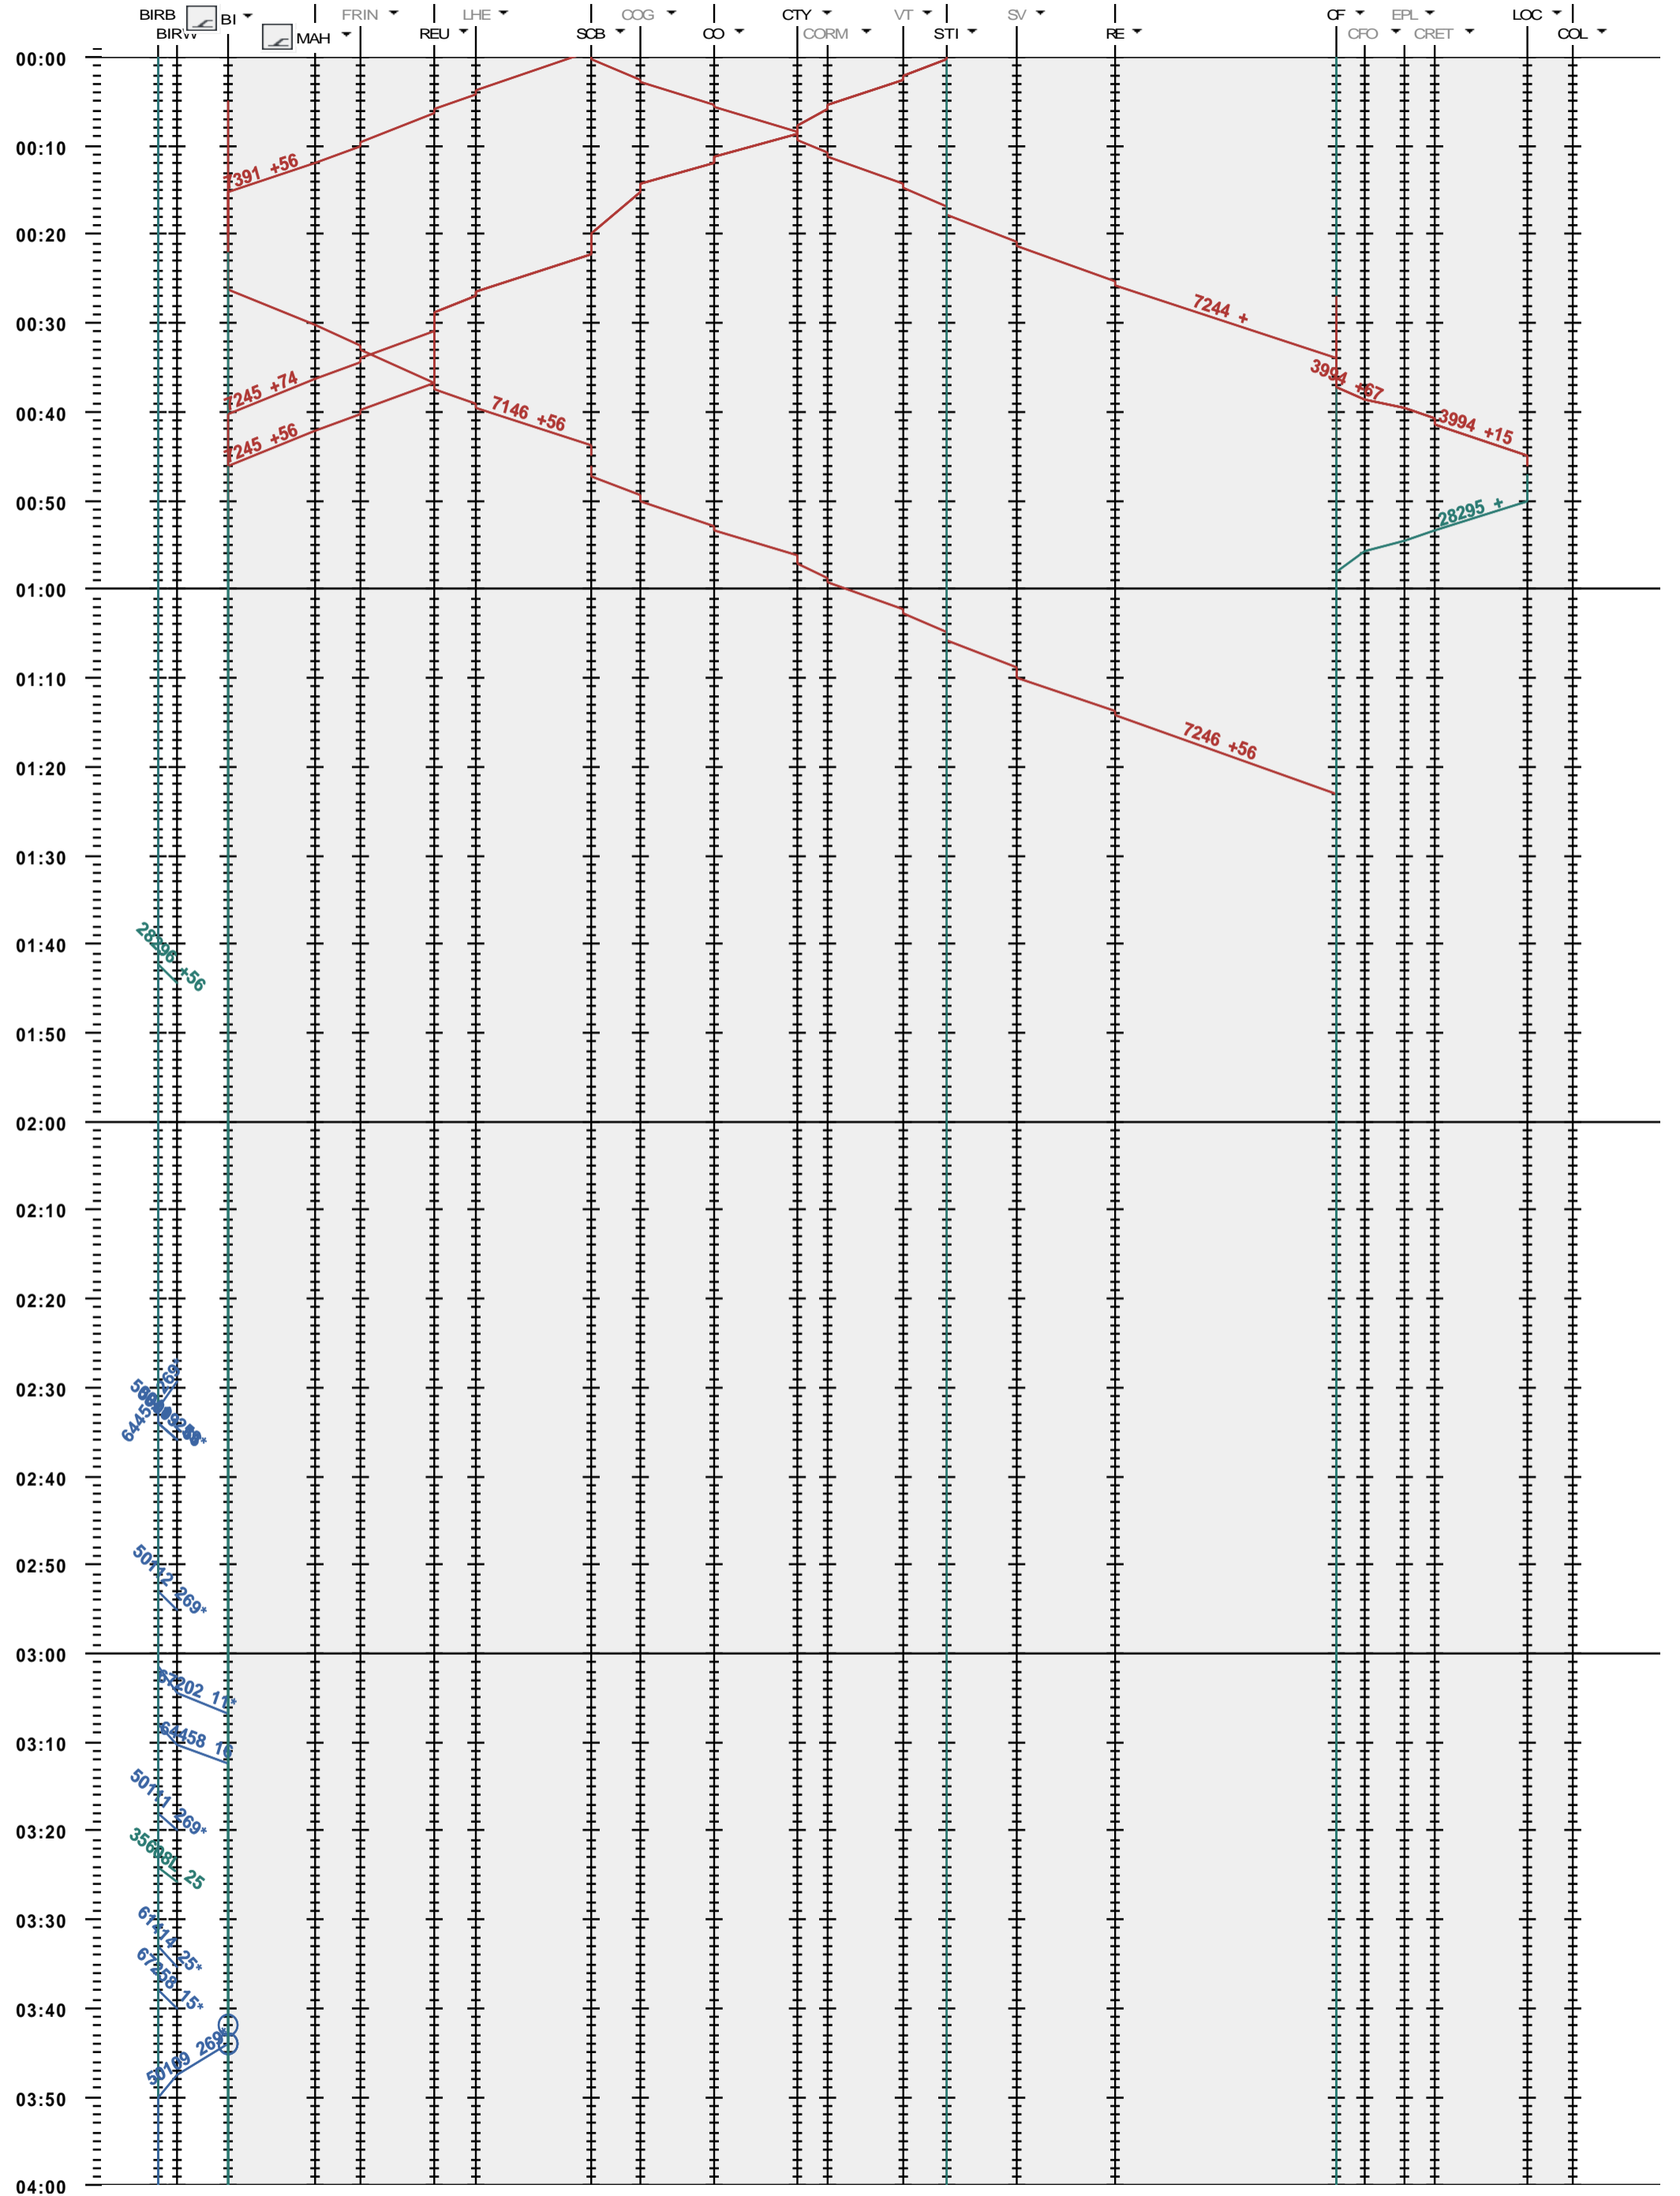

281 - Biel/Bienne RB - La Chaux-de-Fonds - Le Locle-Col-des-R.

Fahrplanperiode 2018 (10.12.2017 - 08.12.2018)

Update

Gültig ab 10.12.2017

281 - Biel/Bienne RB - La Chaux-de-Fonds - Le Locle-Col-des-R.

Fahrplanperiode 2018 (10.12.2017 - 08.12.2018)
 Update
 Gültig ab 10.12.2017

281 - Biel/Bienne RB - La Chaux-de-Fonds - Le Locle-Col-des-R.

Fahrplanperiode 2018 (10.12.2017 - 08.12.2018)
 Update
 Gültig ab 10.12.2017

281 - Biel/Bienne RB - La Chaux-de-Fonds - Le Locle-Col-des-R.

Fahrplanperiode 2018 (10.12.2017 - 08.12.2018)
 Update
 Gültig ab 10.12.2017

281 - Biel/Bienne RB - La Chaux-de-Fonds - Le Locle-Col-des-R.

Fahrplanperiode 2018 (10.12.2017 - 08.12.2018)
 Update
 Gültig ab 10.12.2017

281 - Biel/Bienne RB - La Chaux-de-Fonds - Le Locle-Col-des-R.

Fahrplanperiode 2018 (10.12.2017 - 08.12.2018)

Update

Gültig ab 10.12.2017